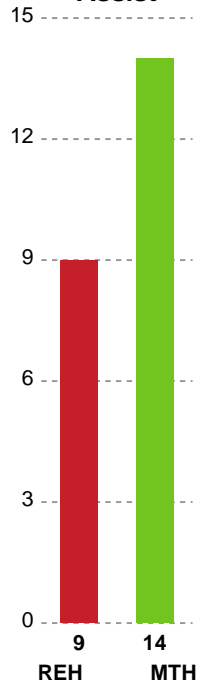

Fordeling af mål og skud

Ribe-Esbjerg HH - Mors-Thy Håndbold - 28-33 (13-16)

Intet billede angivet

707765 / 14.04.2024, 19.00 / Ribe Fritidscenter 1 / Herreligaen - Slutspil Pulje 1

Angrebet sluttede med:

Skuddene endte med:

Teknisk fejl

2 min

Assist

Målforskel i løbet af kampen

Shotplot for Første halvleg

Ribe-Esbjerg HH - Mors-Thy Håndbold - 28-33 (13-16)

707765 / 14.04.2024, 19.00 / Ribe Fritidscenter 1 / Herreligaen - Slutspil Pulje 1