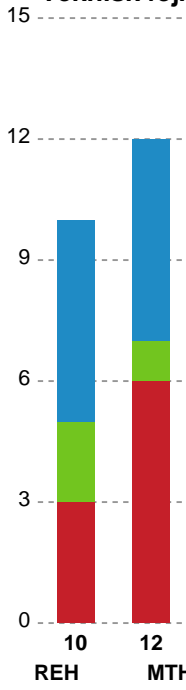

Teknisk fejl