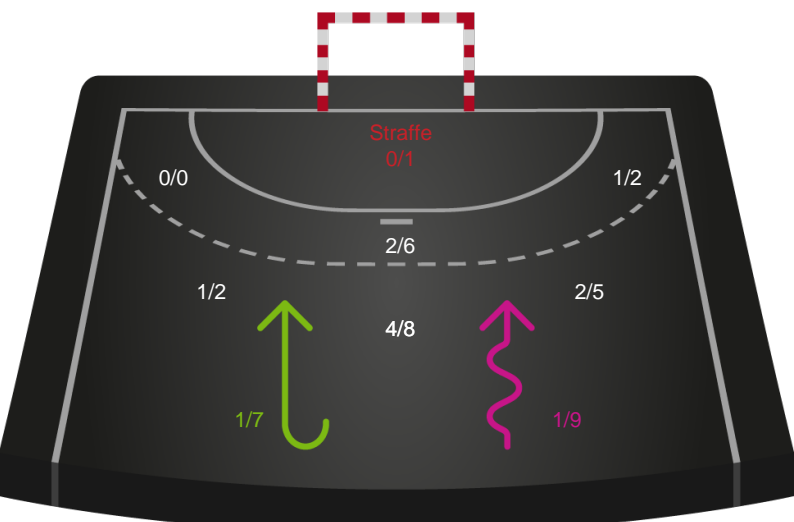

Mors-Thy Håndbold

Redningsdiagram