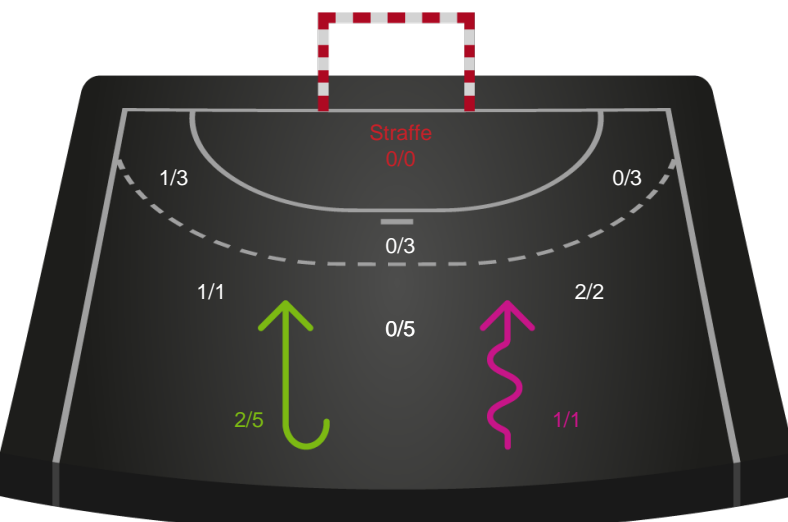

Shotplot for Første halvleg

Ribe-Esbjerg HH - Mors-Thy Håndbold - 28-33 (13-16)

707765 / 14.04.2024, 19.00 / Ribe Fritidscenter 1 / Herreligaen - Slutspil Pulje 1

Intet billede angivet

Ribe-Esbjerg HH

Redningsdiagram