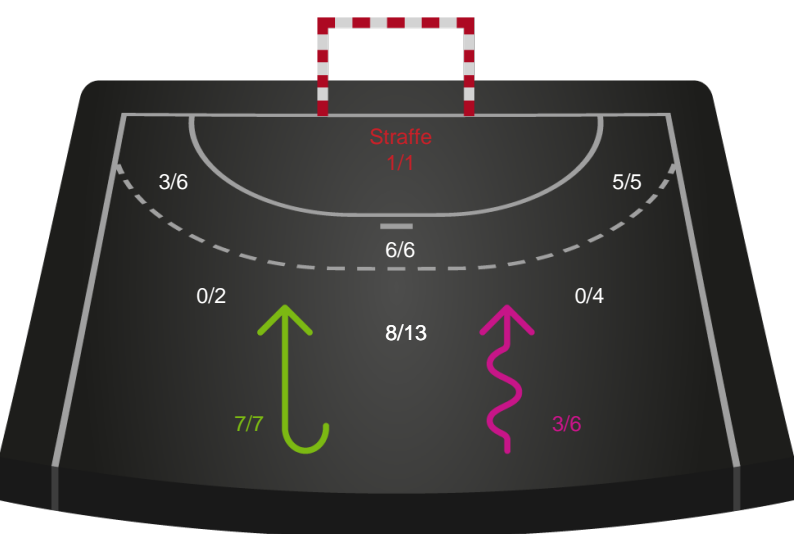

Mors-Thy Håndbold

Skuddiagram

Kontra

Gennembrud

Hold statistik for Første halvleg

Ribe-Esbjerg HH - Mors-Thy Håndbold - 28-33 (13-16)

Inet billede angivet

707765 / 14.04.2024, 19.00 / Ribe Fritidscenter 1 / Herreligaen - Slutspil Pulje 1