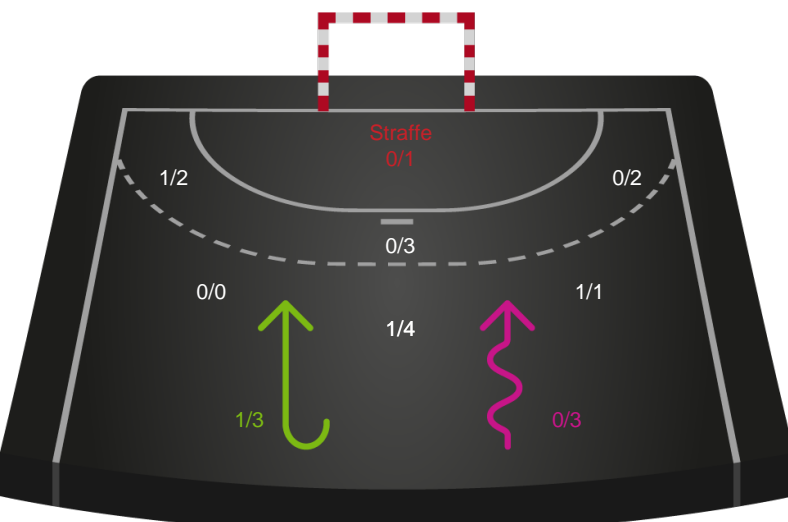

Shotplot for Anden halvleg

Ribe-Esbjerg HH - Mors-Thy Håndbold - 28-33 (13-16)

707765 / 14.04.2024, 19.00 / Ribe Fritidscenter 1 / Herreligaen - Slutspil Pulje 1

Intet billede angivet

Ribe-Esbjerg HH

Redningsdiagram