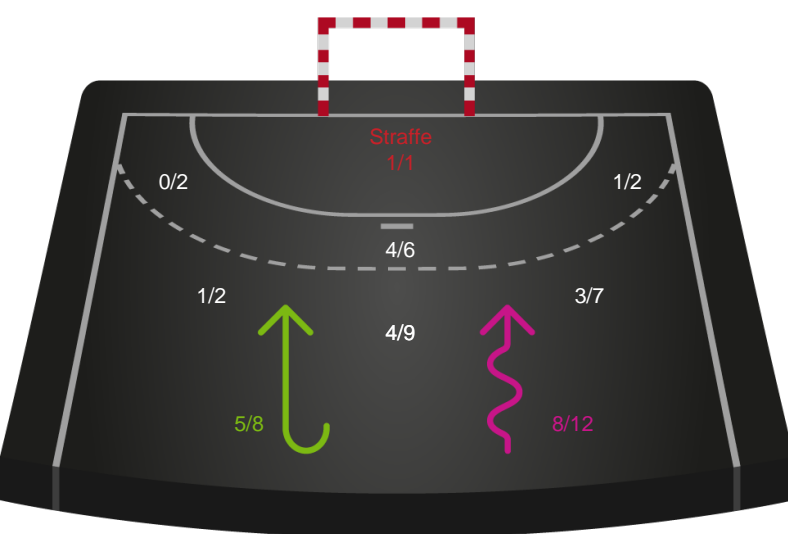

Ribe-Esbjerg HH

Skuddiagram