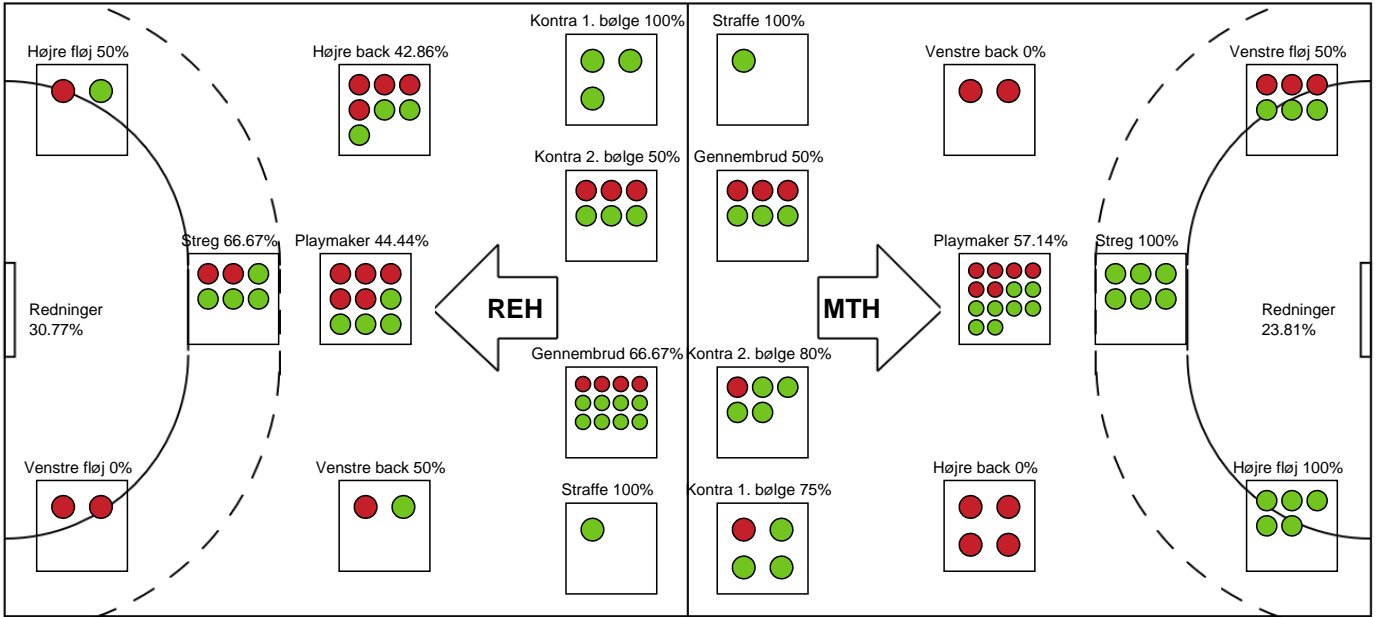

Markspillere

Nr	Navn	Mål/Skud	Straffe-mål/skud	Total Mål/Skud	Assist	Tilkendt straffe	Forårsagede straffe	Rødt kort	Tabt bold	Bold erob.	Fejl aflv.	Regelbrud	2min udvis.	MEP
4	Elvar ASGEIRSSON	2/6 33.33%	0/0 0%	2/6 33.33%	2	0	0	0	1	1	2	1	0	0.2
5	Emil GRØNBECH	7/10 70%	0/0 0%	7/10 70%	1	0	0	0	0	0	2	0	2	3.84
11	Mathias JØRGENSEN	1/2 50%	1/1 100%	2/3 66.67%	1	0	1	0	1	1	0	0	1	0.74
14	Marcus DAHLIN	2/6 33.33%	0/0 0%	2/6 33.33%	2	0	0	0	0	0	0	0	0	1
17	Andreas SØGAARD	3/5 60%	0/0 0%	3/5 60%	1	0	0	0	0	0	0	1	0	1.45
18	Marcus MØRK	3/6 50%	0/0 0%	3/6 50%	0	0	0	0	0	0	1	0	0	1
20	Jakob FREDERIKSEN	0/0 0%	0/0 0%	0/0 0%	0	0	0	0	0	0	0	0	0	0
21	Axel FRANZÉN	0/0 0%	0/0 0%	0/0 0%	0	0	0	0	0	0	0	0	0	0
23	William AAR	7/10 70%	0/0 0%	7/10 70%	2	1	0	0	0	0	0	0	0	5.47
31	Morten JØRGENSEN	1/3 33.33%	0/0 0%	1/3 33.33%	0	0	0	0	0	0	0	0	0	0.49
92	Sune IVERSEN	0/0 0%	0/0 0%	0/0 0%	0	0	0	0	0	0	0	1	0	-0.35

Fordeling af mål og skud

Ribe-Esbjerg HH - Mors-Thy Håndbold - 28-33 (13-16)

Intet billede angivet

707765 / 14.04.2024, 19.00 / Ribe Fritidscenter 1 / Herreligaen - Slutspil Pulje 1

Angrebet sluttede med: