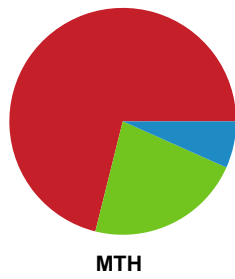

Skuddene endte med: