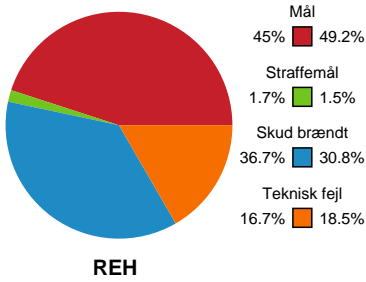

Fordeling af mål og skud

Ribe-Esbjerg HH - Mors-Thy Håndbold - 28-33 (13-16)

Intet billede angivet

707765 / 14.04.2024, 19.00 / Ribe Fritidscenter 1 / Herreligaen - Slutspil Pulje 1

Angrebet sluttede med: