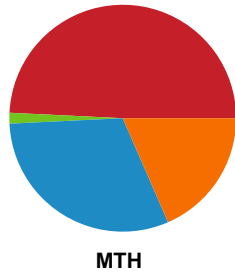

Fordeling af mål og skud

Ribe-Esbjerg HH - Mors-Thy Håndbold - 28-33 (13-16)

Intet billede angivet

707765 / 14.04.2024, 19.00 / Ribe Fritidscenter 1 / Herreligaen - Slutspil Pulje 1

Angrebet sluttede med: