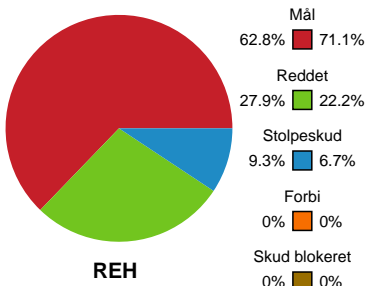

Skuddene endte med: