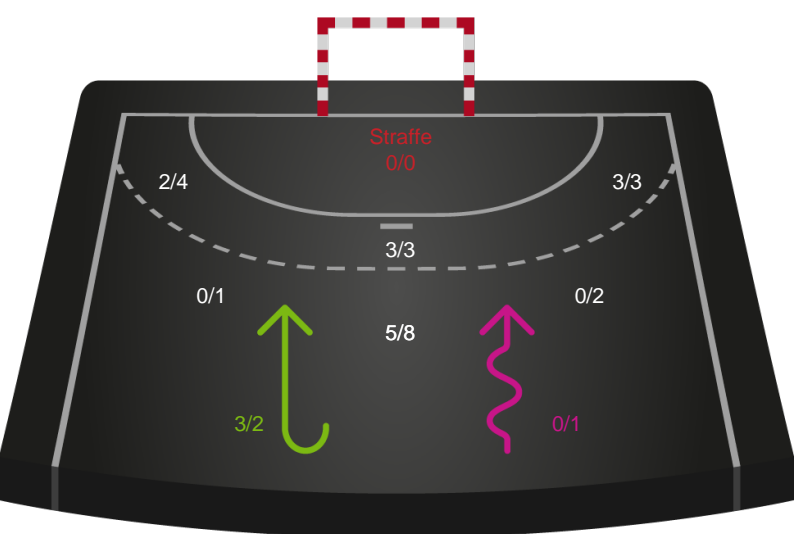

Mors-Thy Håndbold

Skuddiagram