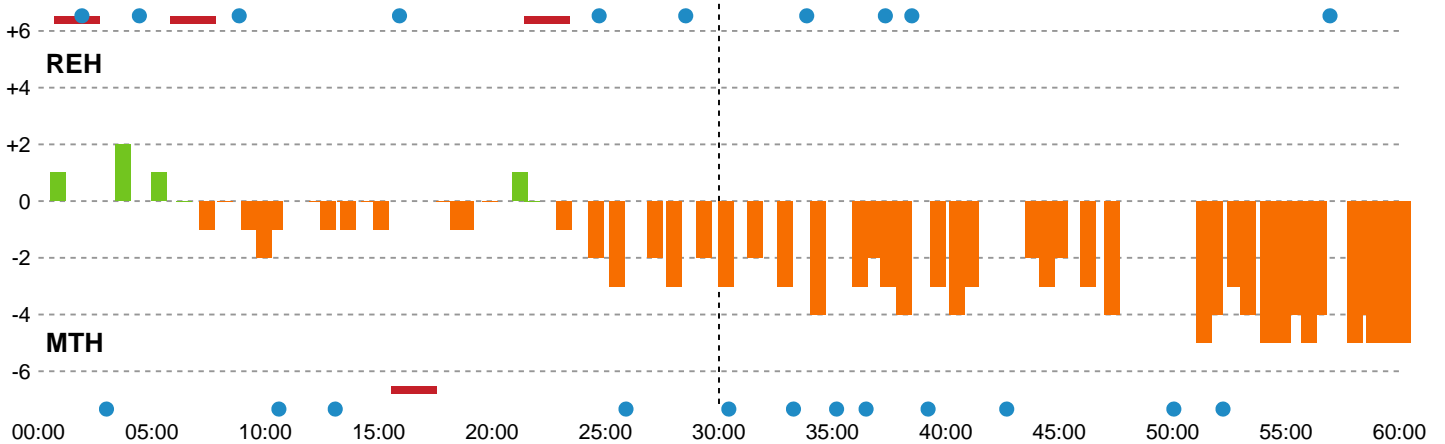

Skuddene endte med:

Teknisk fejl

2 min

Assist

Målforskel i løbet af kampen

Shotplot for Første halvleg

Ribe-Esbjerg HH - Mors-Thy Håndbold - 28-33 (13-16)

707765 / 14.04.2024, 19.00 / Ribe Fritidscenter 1 / Herreligaen - Slutspil Pulje 1