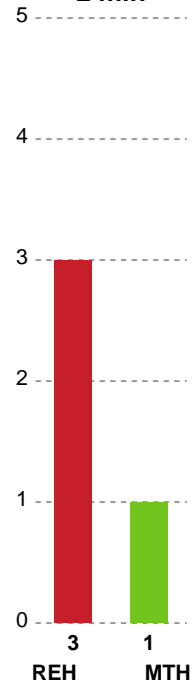

Fordeling af mål og skud

Ribe-Esbjerg HH - Mors-Thy Håndbold - 28-33 (13-16)

Intet billede angivet

707765 / 14.04.2024, 19.00 / Ribe Fritidscenter 1 / Herreligaen - Slutspil Pulje 1

Angrebet sluttede med:

Skuddene endte med:

Teknisk fejl

2 min

Assist

Målforskel i løbet af kampen