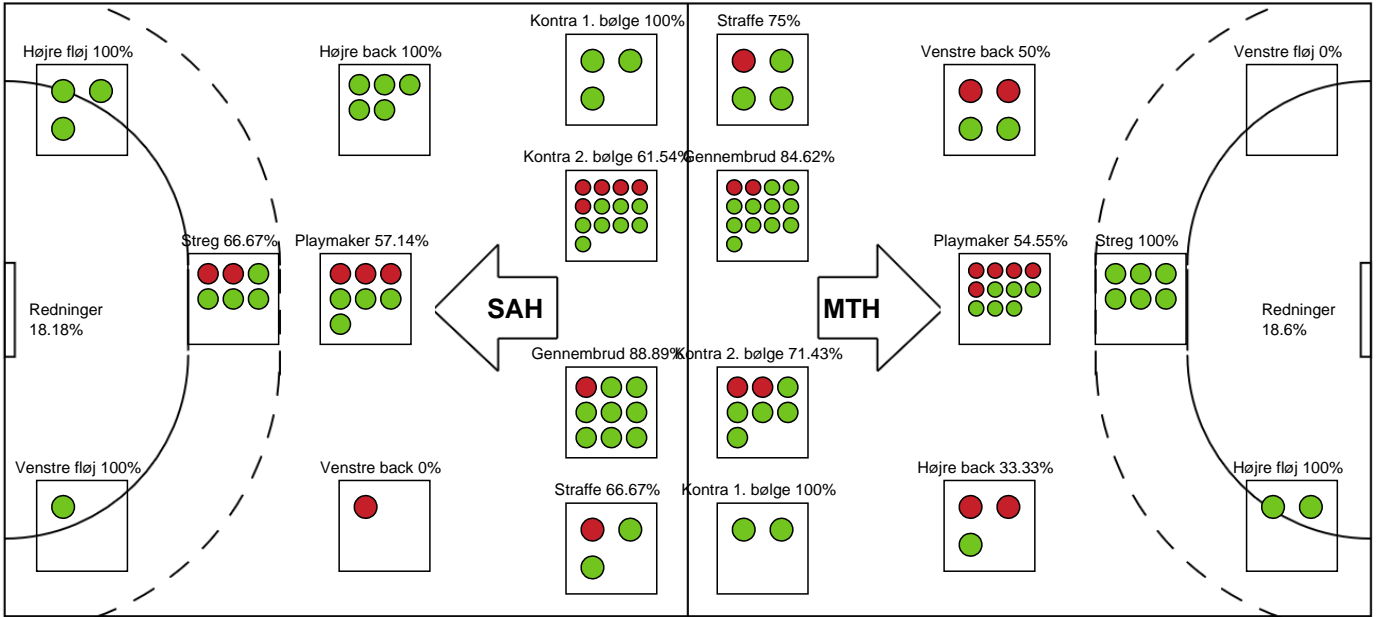

Fordeling af mål og skud

SAH - Mors-Thy Håndbold - 38-38 (18-18)

111256 / 20.04.2025, 18.00 / Fælledhallen - bane 1 / Herreligaen - Slutspil Pulje 1