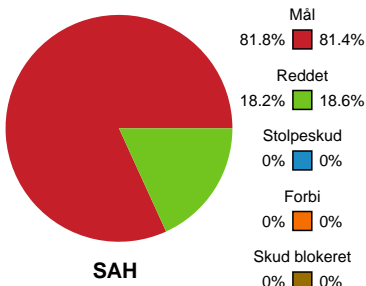

Skuddene endte med: