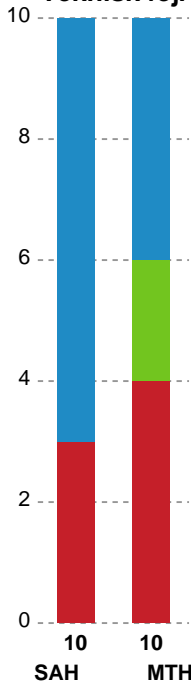

Teknisk fejl