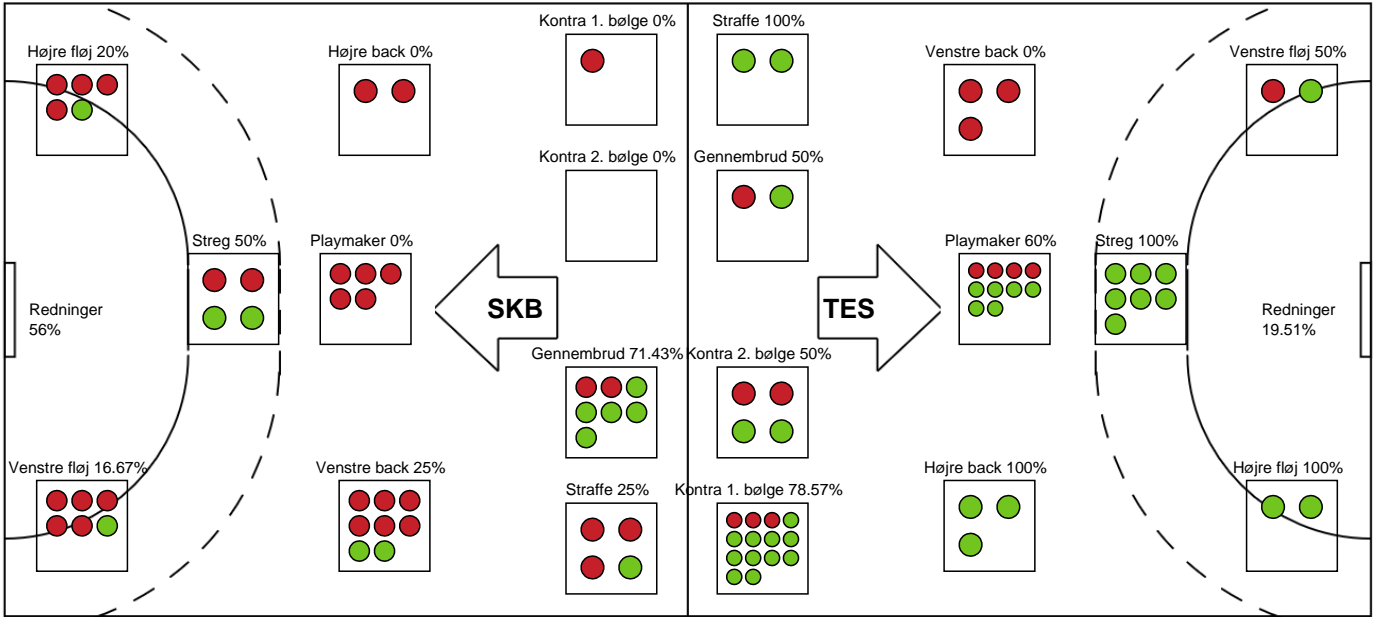

SPILLERSTATISTIK

Skanderborg Håndbold - Team Esbjerg - 12-35 (4-17)

256241 / 30.01.2021, 15.00 / Fælledhallen - bane 1 / Bambusa Kvindeligaen - Grundspil

Inntet billede angivet

Team Esbjerg

Målmænd

Nr	Navn	Redn/Skud	Straffe-Redn/skud	Total Redn/Skud	Mål imod	Skud forbi	Skud stolpe	Assist	Mål	Bold erob.	Fejl aflv.	Regelbrud	2 min udvis.	MEP
12	Rikke Marie GRANLUND	14/25 56%	3/4 75%	17/29 58.62%	12	5	4	1	1	0	1	0	0	6.4

Markspillere

Nr	Navn	Mål/Skud	Straffe-mål/skud	Total Mål/Skud	Assist	Tilkendt straffe	Forårsagede straffe	Rødt kort	Tabt bold	Bold erob.	Fejl aflv.	Regelbrud	2min udvis.	MEP
3	Kaja Kamp NIELSEN	1/1 100%	0/0 0%	1/1 100%	0	0	2	0	0	0	0	0	0	0.35
13	Marit Malm FRAFJORD	5/5 100%	0/0 0%	5/5 100%	0	0	0	0	0	2	0	0	0	4.35
14	Kristine BREISTØL	2/5 40%	0/0 0%	2/5 40%	2	0	1	0	1	0	0	0	0	0.75
18	Mette TRANBORG	9/13 69.23%	0/0 0%	9/13 69.23%	2	0	0	0	0	0	3	0	0	5.45
20	Marit Røsberg JACOBSEN	8/8 100%	1/1 100%	9/9 100%	0	1	0	0	0	2	0	0	0	7.47
23	Elma HALILCEVIC	4/5 80%	0/0 0%	4/5 80%	1	0	1	0	0	0	0	0	0	2.75
24	Sanna SOLBERG	0/2 0%	0/0 0%	0/2 0%	0	0	0	0	0	1	0	0	0	-0.18
29	Annette JENSEN	0/1 0%	0/0 0%	0/1 0%	2	0	0	0	0	0	1	0	0	0.15
48	Sonja FREY	0/3 0%	1/1 100%	1/4 25%	6	0	0	0	0	2	1	1	0	1.05
51	Vilde Mortensen INGSTAD	3/3 100%	0/0 0%	3/3 100%	0	1	0	0	1	0	0	1	0	1.97

Fordeling af mål og skud

Skanderborg Håndbold - Team Esbjerg - 12-35 (4-17)

Intet billede angivet

256241 / 30.01.2021, 15.00 / Fælledhallen - bane 1 / Bambusa Kvindeligaen - Grundspil

Angrebet sluttede med: