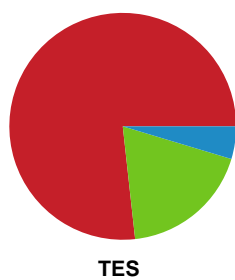

Fordeling af mål og skud

Skanderborg Håndbold - Team Esbjerg - 12-35 (4-17)

Intet billede angivet

256241 / 30.01.2021, 15.00 / Fælledhallen - bane 1 / Bambusa Kvindeligaen - Grundspil

Angrebet sluttede med:

Teknisk fejl

2 min

Assist

Skuddene endte med:

Målforskel i løbet af kampen

Shotplot for Første halvleg

Skanderborg Håndbold - Team Esbjerg - 12-35 (4-17)

256241 / 30.01.2021, 15.00 / Fælledhallen - bane 1 / Bambusa Kvindeligaen - Grundspil