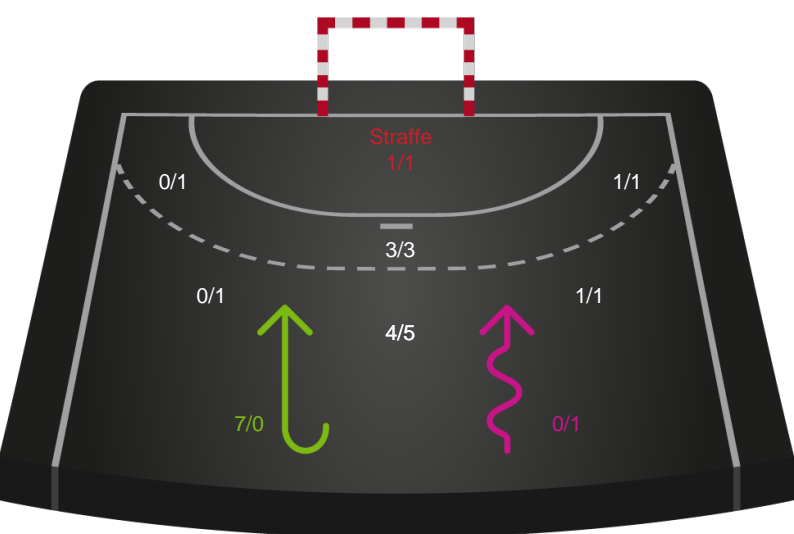

Team Esbjerg

Skuddiagram