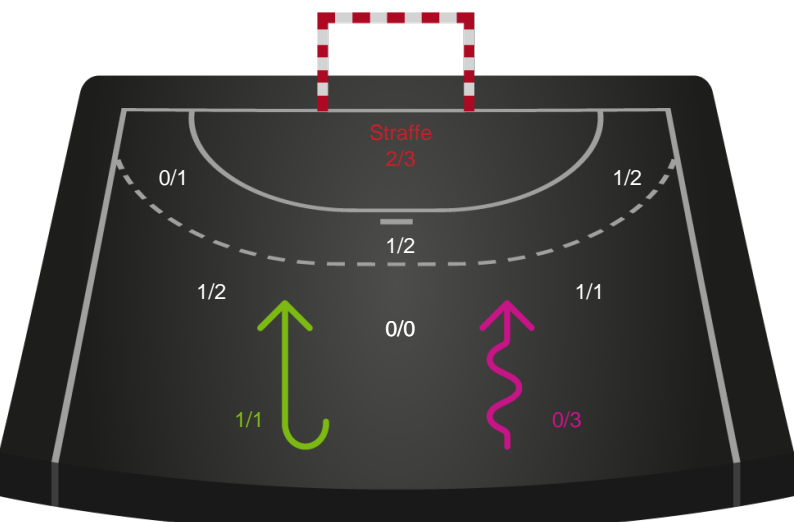

Team Esbjerg

Redningsdiagram