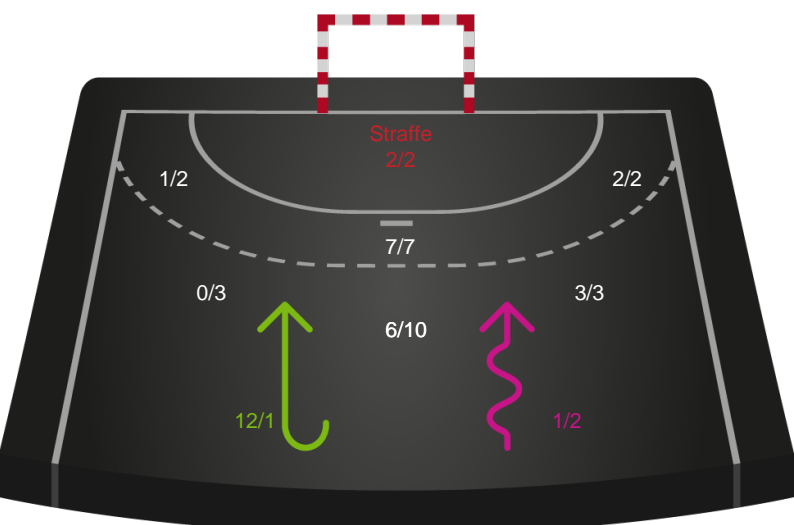

Team Esbjerg

Skuddiagram

Kontra

Gennembrud

Hold statistik for Første halvleg

Skanderborg Håndbold - Team Esbjerg - 12-35 (4-17)

Inet billede angivet

256241 / 30.01.2021, 15.00 / Fælledhallen - bane 1 / Bambusa Kvindeligaen - Grundspil