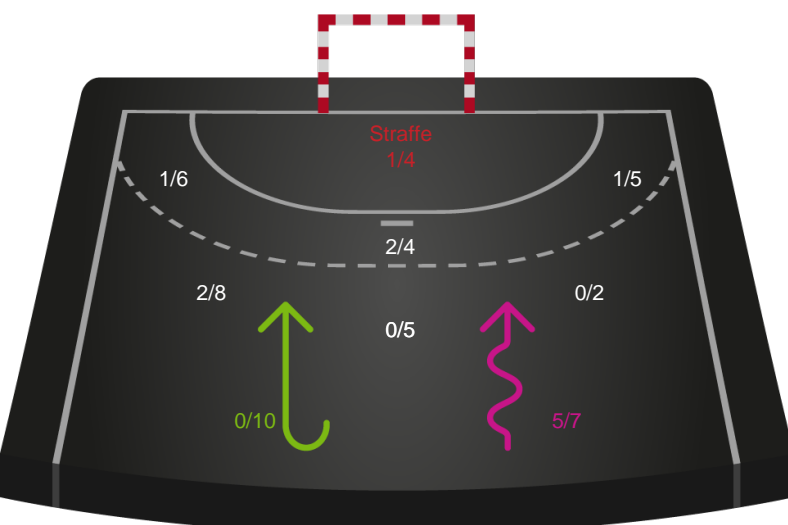

Skanderborg Håndbold

Skuddiagram