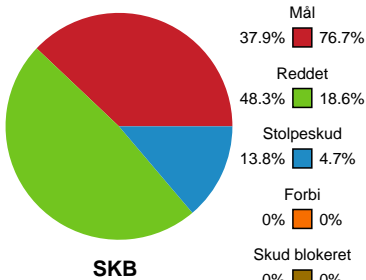

Fordeling af mål og skud

Skanderborg Håndbold - Team Esbjerg - 12-35 (4-17)

Intet billede angivet

256241 / 30.01.2021, 15.00 / Fælledhallen - bane 1 / Bambusa Kvindeligaen - Grundspil

Angrebet sluttede med:

Teknisk fejl

2 min

Assist

Skuddene endte med:

Målforskel i løbet af kampen

Shotplot for Første halvleg

Skanderborg Håndbold - Team Esbjerg - 12-35 (4-17)

256241 / 30.01.2021, 15.00 / Fælledhallen - bane 1 / Bambusa Kvindeligaen - Grundspil

Intet billede angivet

Skanderborg Håndbold

Redningsdiagram

Kontra

Gennembrud

Team Esbjerg

Redningsdiagram

Kontra