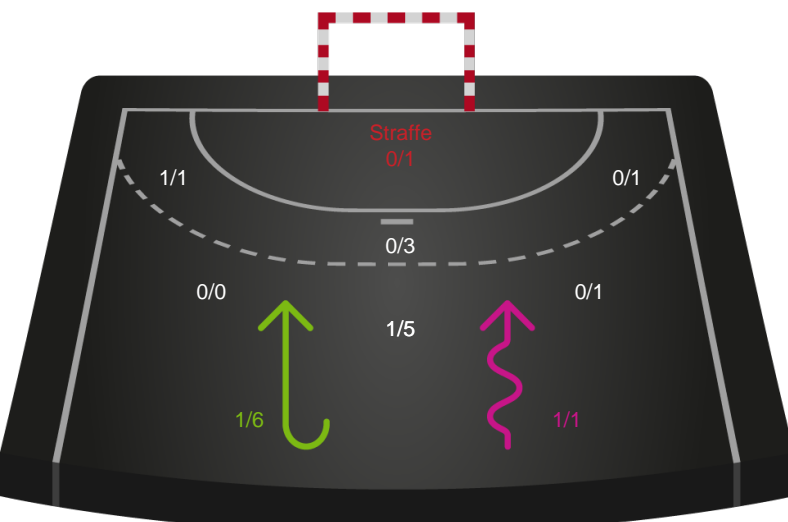

Shotplot for Første halvleg

Skanderborg Håndbold - Team Esbjerg - 12-35 (4-17)

256241 / 30.01.2021, 15.00 / Fælledhallen - bane 1 / Bambusa Kvindeligaen - Grundspil

Intet billede angivet

Skanderborg Håndbold

Redningsdiagram