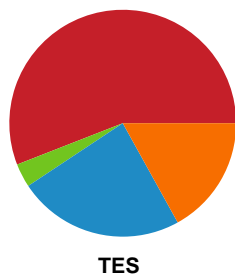

Fordeling af mål og skud

Skanderborg Håndbold - Team Esbjerg - 12-35 (4-17)

Intet billede angivet

256241 / 30.01.2021, 15.00 / Fælledhallen - bane 1 / Bambusa Kvindeligaen - Grundspil

Angrebet sluttede med: