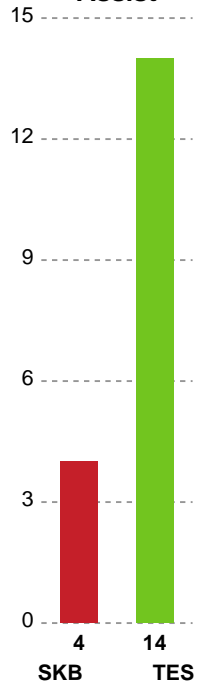

Fordeling af mål og skud

Skanderborg Håndbold - Team Esbjerg - 12-35 (4-17)

Intet billede angivet

256241 / 30.01.2021, 15.00 / Fælledhallen - bane 1 / Bambusa Kvindeligaen - Grundspil

Angrebet sluttede med:

Teknisk fejl

2 min

Assist

Skuddene endte med:

Målforskel i løbet af kampen

Shotplot for Første halvleg

Skanderborg Håndbold - Team Esbjerg - 12-35 (4-17)

256241 / 30.01.2021, 15.00 / Fælledhallen - bane 1 / Bambusa Kvindeligaen - Grundspil