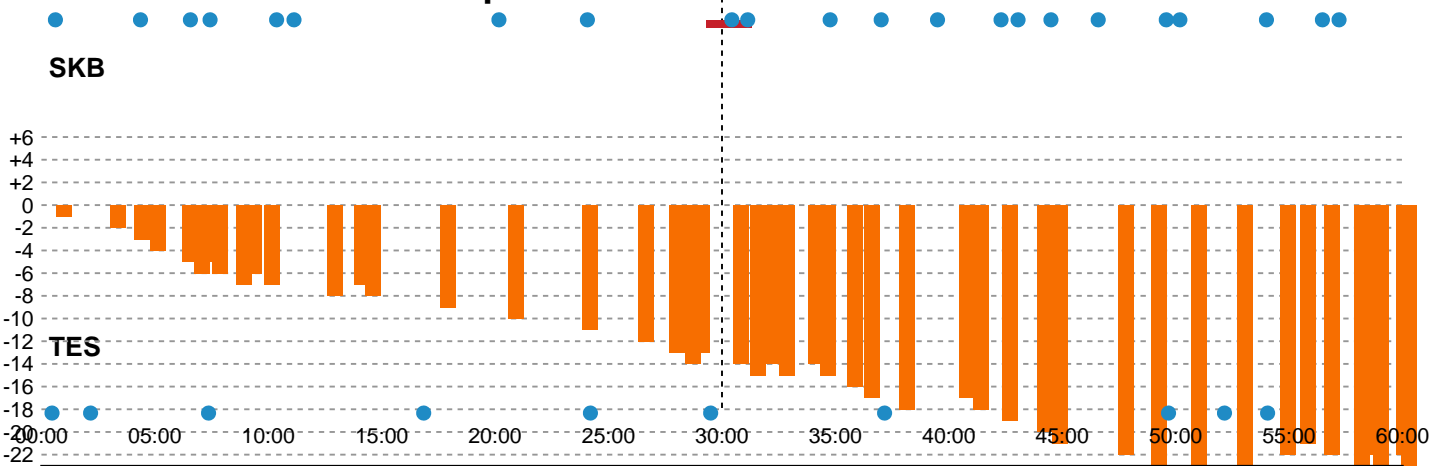

Fordeling af mål og skud

Skanderborg Håndbold - Team Esbjerg - 12-35 (4-17)

Intet billede angivet

256241 / 30.01.2021, 15.00 / Fælledhallen - bane 1 / Bambusa Kvindeligaen - Grundspil

Angrebet sluttede med:

Teknisk fejl

2 min

Assist

Skuddene endte med:

Målforskel i løbet af kampen

Shotplot for Første halvleg

Skanderborg Håndbold - Team Esbjerg - 12-35 (4-17)

256241 / 30.01.2021, 15.00 / Fælledhallen - bane 1 / Bambusa Kvindeligaen - Grundspil

Intet billede angivet

Skanderborg Håndbold

Redningsdiagram

Kontra

Gennembrud

Team Esbjerg

Redningsdiagram

Kontra