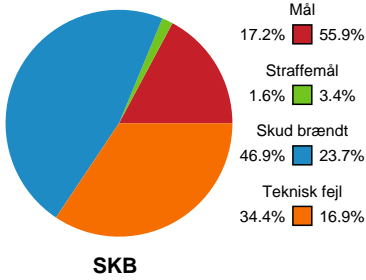

SPILLERSTATISTIK

Skanderborg Håndbold - Team Esbjerg - 12-35 (4-17)

256241 / 30.01.2021, 15.00 / Fælledhallen - bane 1 / Bambusa Kvindeligaen - Grundspil

Inntet billede angivet

Team Esbjerg

Målmænd

Nr	Navn	Redn/Skud	Straffe-Redn/skud	Total Redn/Skud	Mål imod	Skud forbi	Skud stolpe	Assist	Mål	Bold erob.	Fejl aflv.	Regelbrud	2 min udvis.	MEP
12	Rikke Marie GRANLUND	14/25 56%	3/4 75%	17/29 58.62%	12	5	4	1	1	0	1	0	0	6.4

Fordeling af mål og skud

Skanderborg Håndbold - Team Esbjerg - 12-35 (4-17)

Intet billede angivet

256241 / 30.01.2021, 15.00 / Fælledhallen - bane 1 / Bambusa Kvindeligaen - Grundspil

Angrebet sluttede med:

Teknisk fejl

2 min

Assist

Skuddene endte med:

Målforskel i løbet af kampen

Shotplot for Første halvleg

Skanderborg Håndbold - Team Esbjerg - 12-35 (4-17)

256241 / 30.01.2021, 15.00 / Fælledhallen - bane 1 / Bambusa Kvindeligaen - Grundspil