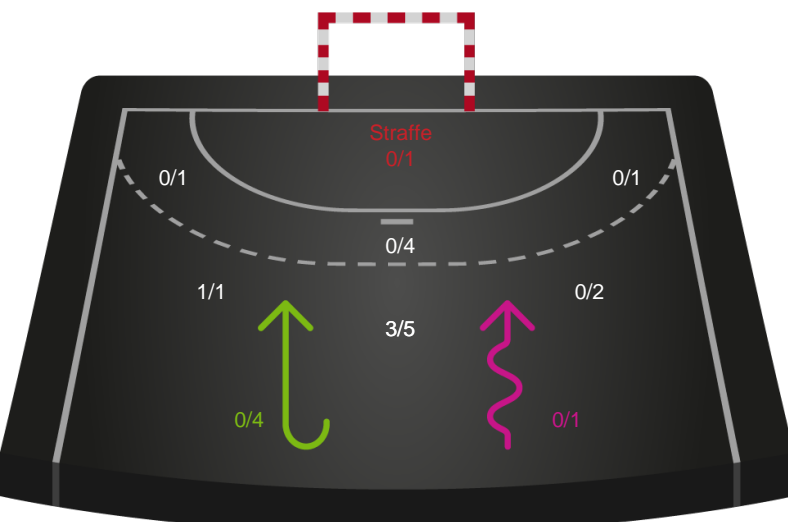

Shotplot for Anden halvleg

Skanderborg Håndbold - Team Esbjerg - 12-35 (4-17)

256241 / 30.01.2021, 15.00 / Fælledhallen - bane 1 / Bambusa Kvindeligaen - Grundspil

Intet billede angivet

Skanderborg Håndbold

Redningsdiagram