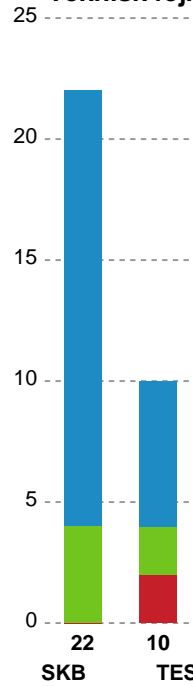

Markspillere

Nr	Navn	Mål/Skud	Straffe-mål/skud	Total Mål/Skud	Assist	Tilkendt straffe	Forårsagede straffe	Rødt kort	Tabt bold	Bold erob.	Fejl aflv.	Regelbrud	2min udvis.	MEP
3	Kaja Kamp NIELSEN	1/1 100%	0/0 0%	1/1 100%	0	0	2	0	0	0	0	0	0	0.35
13	Marit Malm FRAFJORD	5/5 100%	0/0 0%	5/5 100%	0	0	0	0	0	2	0	0	0	4.35
14	Kristine BREISTØL	2/5 40%	0/0 0%	2/5 40%	2	0	1	0	1	0	0	0	0	0.75
18	Mette TRANBORG	9/13 69.23%	0/0 0%	9/13 69.23%	2	0	0	0	0	0	3	0	0	5.45
20	Marit Røsberg JACOBSEN	8/8 100%	1/1 100%	9/9 100%	0	1	0	0	0	2	0	0	0	7.47
23	Elma HALILCEVIC	4/5 80%	0/0 0%	4/5 80%	1	0	1	0	0	0	0	0	0	2.75
24	Sanna SOLBERG	0/2 0%	0/0 0%	0/2 0%	0	0	0	0	0	1	0	0	0	-0.18
29	Annette JENSEN	0/1 0%	0/0 0%	0/1 0%	2	0	0	0	0	0	1	0	0	0.15
48	Sonja FREY	0/3 0%	1/1 100%	1/4 25%	6	0	0	0	0	2	1	1	0	1.05
51	Vilde Mortensen INGSTAD	3/3 100%	0/0 0%	3/3 100%	0	1	0	0	1	0	0	1	0	1.97

Fordeling af mål og skud

Skanderborg Håndbold - Team Esbjerg - 12-35 (4-17)

Intet billede angivet

256241 / 30.01.2021, 15.00 / Fælledhallen - bane 1 / Bambusa Kvindeligaen - Grundspil

Angrebet sluttede med:

Teknisk fejl

2 min

Assist

Skuddene endte med:

Målforskel i løbet af kampen

Shotplot for Første halvleg

Skanderborg Håndbold - Team Esbjerg - 12-35 (4-17)

256241 / 30.01.2021, 15.00 / Fælledhallen - bane 1 / Bambusa Kvindeligaen - Grundspil