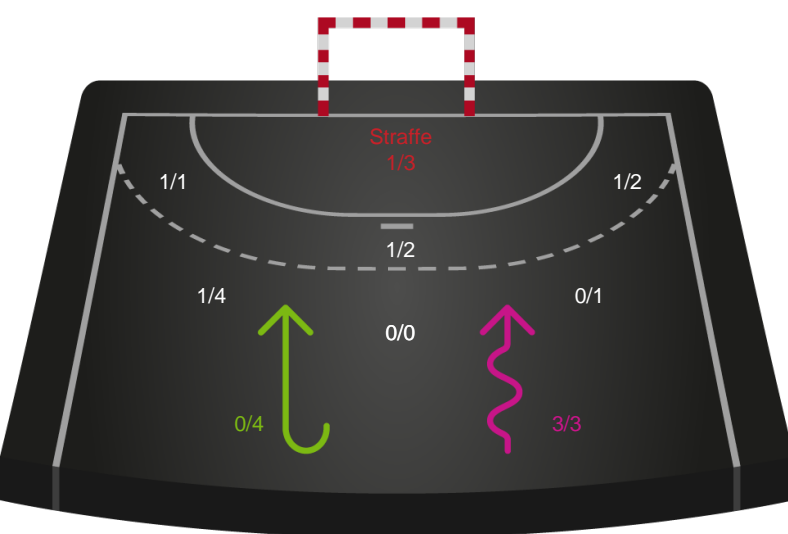

Skanderborg Håndbold

Skuddiagram