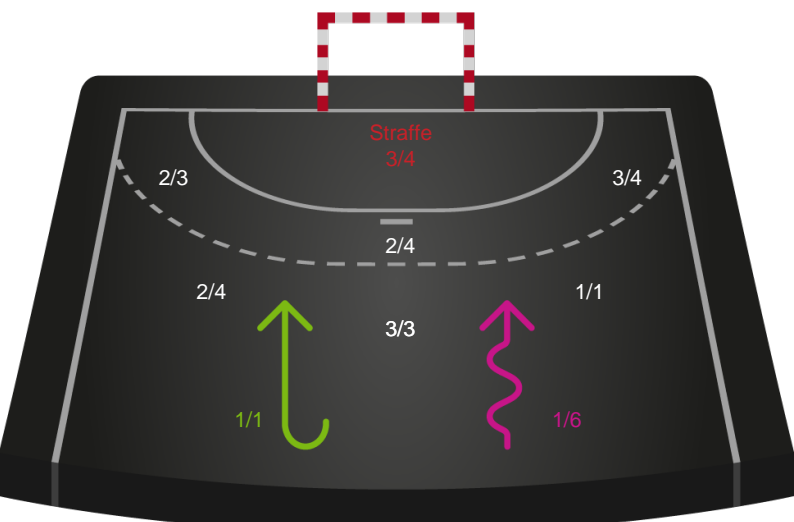

Team Esbjerg

Redningsdiagram