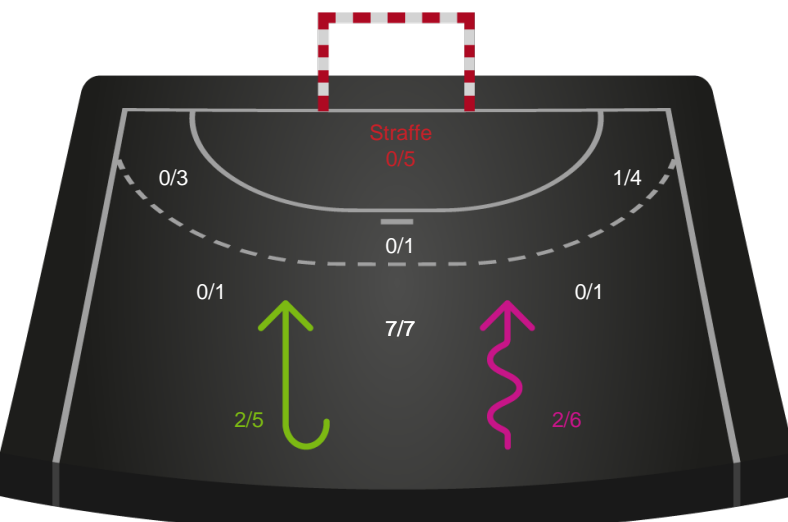

Skuddiagram

Kontra

Gennembrud

Silkeborg-Voel KFUM

Skuddiagram

Kontra

Gennembrud

Shotplot for Total

Odense Håndbold - Silkeborg-Voel KFUM - 38-21 (21-11)

557670 / 01.04.2023, 13.30 / JYSK Arena A / Santander Cup Kvinder - Semifinaler

Intet billede angivet

Odense Håndbold

Redningsdiagram

Kontra

Gennembrud

Silkeborg-Voel KFUM