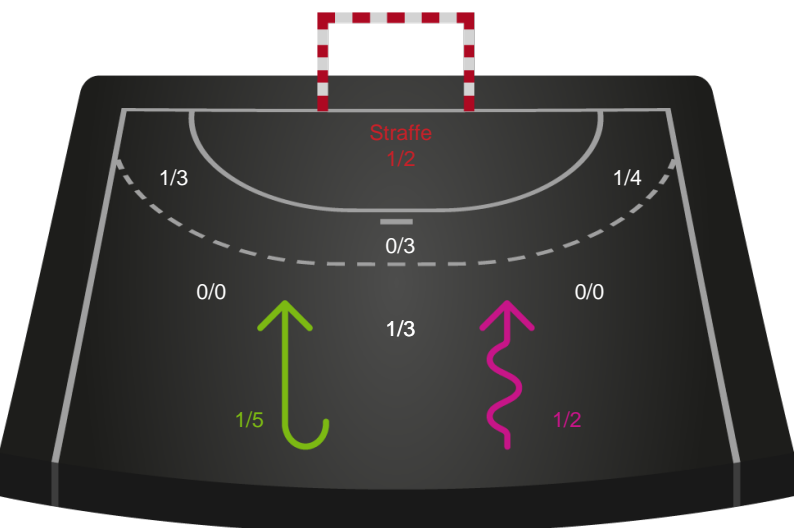

Silkeborg-Voel KFUM

Redningsdiagram