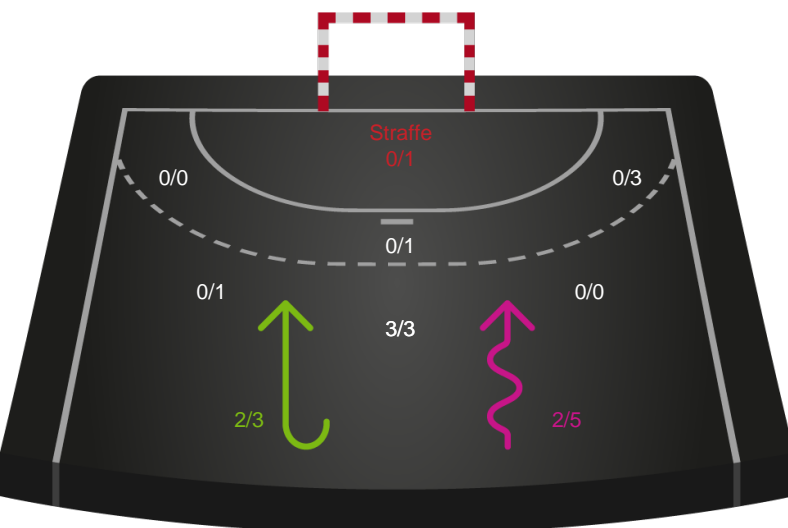

Shotplot for Anden halvleg

Odense Håndbold - Silkeborg-Voel KFUM - 38-21 (21-11)

557670 / 01.04.2023, 13.30 / JYSK Arena A / Santander Cup Kvinder - Semifinaler

Intet billede angivet

Odense Håndbold

Redningsdiagram