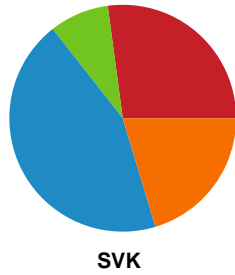

Fordeling af mål og skud

Odense Håndbold - Silkeborg-Voel KFUM - 38-21 (21-11)

Intet billede angivet

557670 / 01.04.2023, 13.30 / JYSK Arena A / Santander Cup Kvinder - Semifinaler

Angrebet sluttede med:

Teknisk fejl