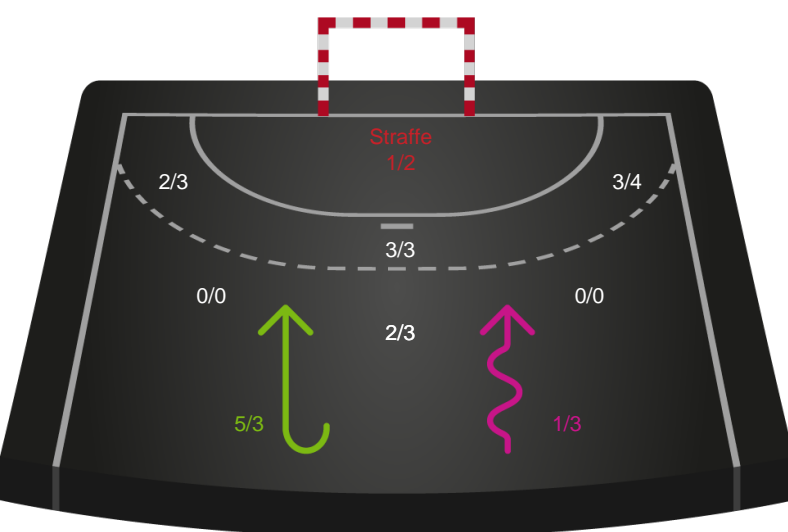

Odense Håndbold

Skuddiagram