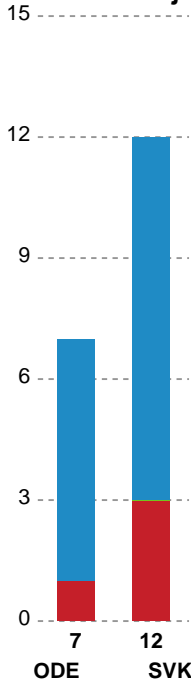

Markspillere

Nr	Navn	Mål/Skud	Straffe-mål/skud	Total Mål/Skud	Assist	Tilkendt straffe	Forårsagede straffe	Rødt kort	Tabt bold	Bold erob.	Fejl aflv.	Regelbrud	2min udvis.	MEP
3	Maren AARDAHL	4/5 80%	1/2 50%	5/7 71.43%	0	0	0	0	0	0	0	0	0	3.1
5	Trine PEDERSEN	1/2 50%	0/0 0%	1/2 50%	3	0	0	0	0	0	0	0	0	1.3
6	Freja COHRT	4/6 66.67%	0/0 0%	4/6 66.67%	1	0	0	0	0	0	0	0	0	2.67
7	Bo VAN WETERING	3/4 75%	0/0 0%	3/4 75%	0	0	1	0	0	0	1	0	1	1.12
8	Lois ABBINGH	4/4 100%	0/0 0%	4/4 100%	5	0	1	0	0	0	1	0	0	4.1
11	Rikke IVERSEN	4/4 100%	0/0 0%	4/4 100%	1	0	1	0	0	0	0	0	0	3.45
21	Ayaka IKEHARA	4/5 80%	0/0 0%	4/5 80%	0	0	0	0	0	0	0	0	0	2.72
25	Tonje LØSETH	1/1 100%	0/0 0%	1/1 100%	2	0	1	0	0	0	0	0	0	1.25
31	Kelly VOLLEBREGT	3/3 100%	0/0 0%	3/3 100%	0	0	0	0	0	0	0	0	0	2.25
32	Mie HØJLUND	1/3 33.33%	0/0 0%	1/3 33.33%	4	0	0	0	0	0	1	0	0	0.75
48	Dione HOUSHEER	6/7 85.71%	0/0 0%	6/7 85.71%	7	1	0	0	0	1	3	0	0	5.87
64	Sidsel MEJLVANG	1/1 100%	0/0 0%	1/1 100%	0	0	0	0	0	0	0	0	0	0.75
68	Helena ELVER	1/1 100%	0/0 0%	1/1 100%	1	1	1	0	0	1	0	1	1	0.99

Fordeling af mål og skud

Odense Håndbold - Silkeborg-Voel KFUM - 38-21 (21-11)

Intet billede angivet

557670 / 01.04.2023, 13.30 / JYSK Arena A / Santander Cup Kvinder - Semifinaler

Angrebet sluttede med:

Teknisk fejl

2 min

Assist

Skuddene endte med:

Målforskel i løbet af kampen

Shotplot for Første halvleg

Odense Håndbold - Silkeborg-Voel KFUM - 38-21 (21-11)

557670 / 01.04.2023, 13.30 / JYSK Arena A / Santander Cup Kvinder - Semifinaler