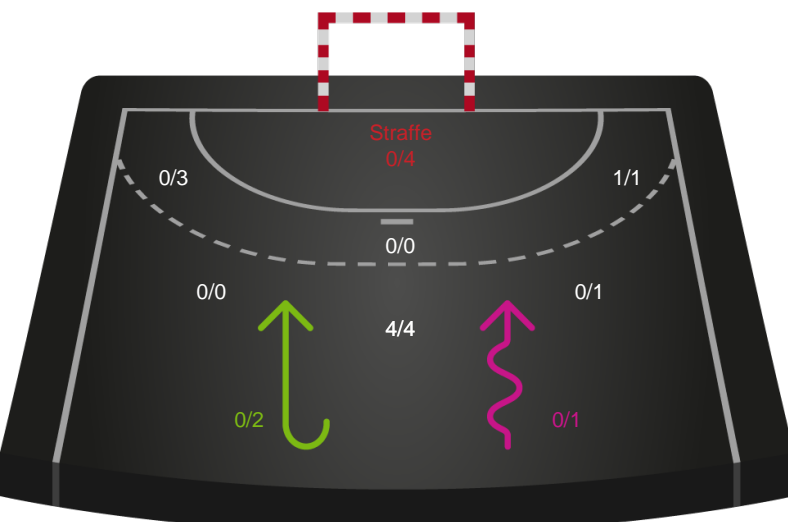

Shotplot for Første halvleg

Odense Håndbold - Silkeborg-Voel KFUM - 38-21 (21-11)

557670 / 01.04.2023, 13.30 / JYSK Arena A / Santander Cup Kvinder - Semifinaler

Intet billede angivet

Odense Håndbold

Redningsdiagram