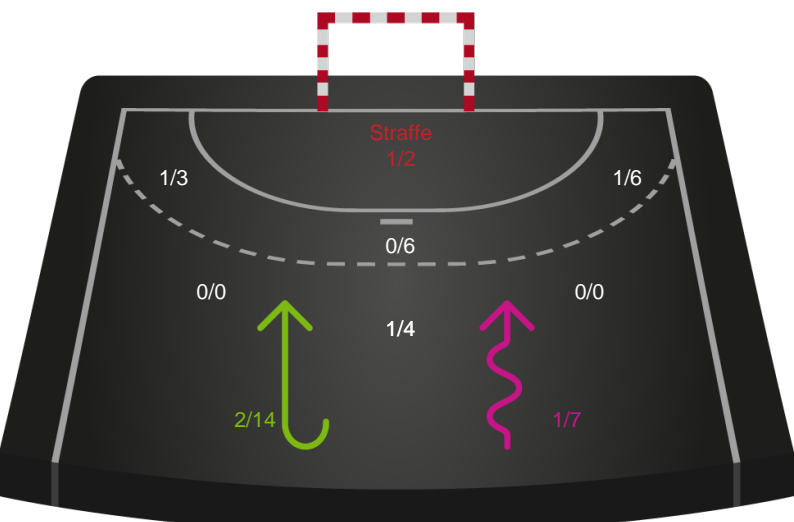

Silkeborg-Voel KFUM

Redningsdiagram