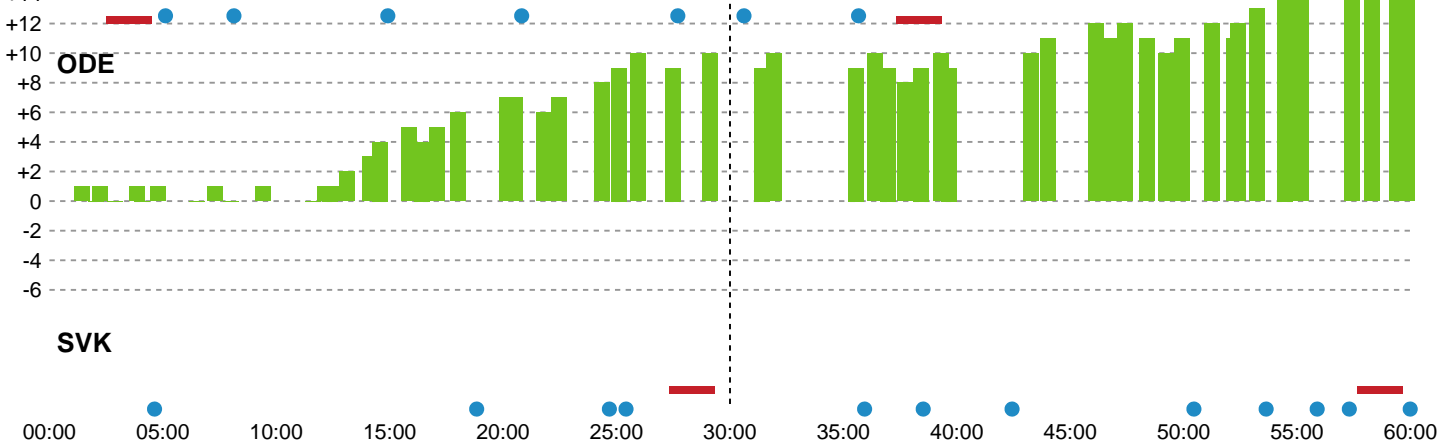

Fordeling af mål og skud

Odense Håndbold - Silkeborg-Voel KFUM - 38-21 (21-11)

Intet billede angivet

557670 / 01.04.2023, 13.30 / JYSK Arena A / Santander Cup Kvinder - Semifinaler

Angrebet sluttede med:

Teknisk fejl

2 min

Assist

Skuddene endte med:

Målforskel i løbet af kampen

Shotplot for Første halvleg

Odense Håndbold - Silkeborg-Voel KFUM - 38-21 (21-11)

557670 / 01.04.2023, 13.30 / JYSK Arena A / Santander Cup Kvinder - Semifinaler