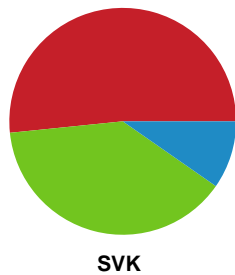

Skuddene endte med: