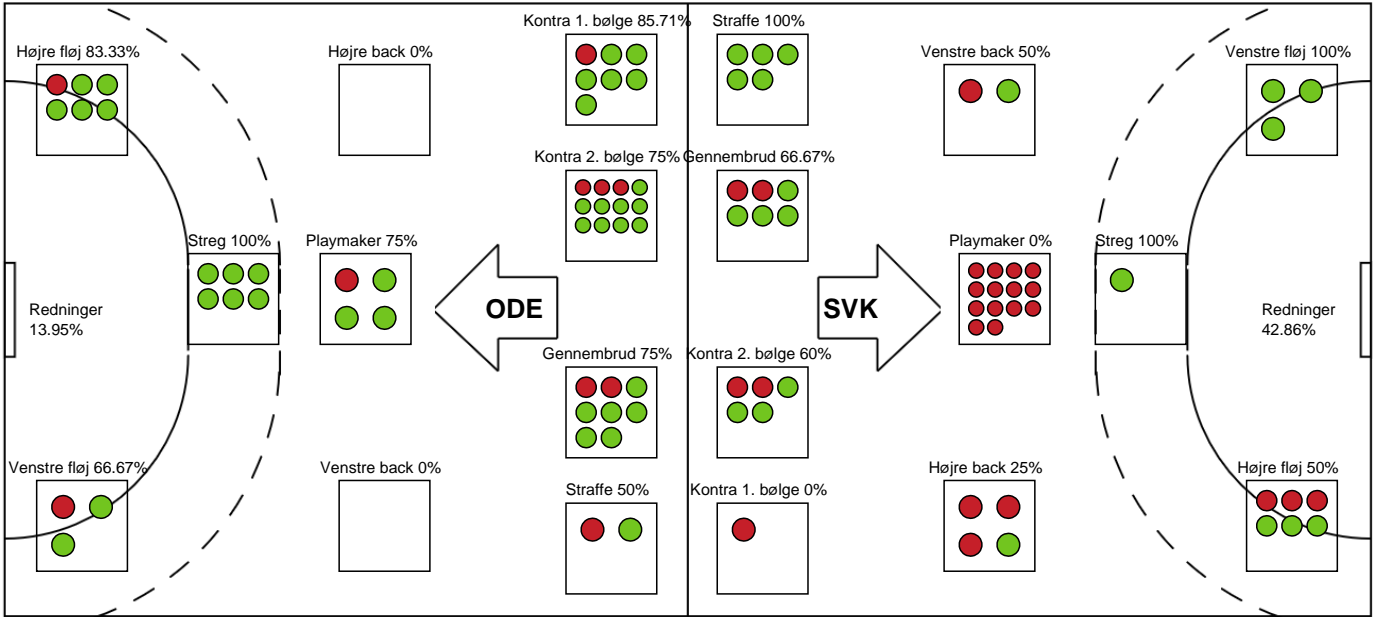

SPILLERSTATISTIK

Odense Håndbold - Silkeborg-Voel KFUM - 38-21 (21-11)

557670 / 01.04.2023, 13.30 / JYSK Arena A / Santander Cup Kvinder - Semifinaler

Intet billede angivet

Odense Håndbold

Målmænd

Nr	Navn	Redn/Skud	Straffe-Redn/skud	Total Redn/Skud	Mål imod	Skud forbi	Skud stolpe	Assist	Mål	Bold erob.	Fejl aflv.	Regelbrud	2 min udvis.	MEP
1	Martina THÖRN	3/5 60%	0/2 0%	3/7 42.86%	4	0	0	0	0	0	0	0	0	0.97
16	Althea REINHARDT	9/23 39.13%	0/3 0%	9/26 34.62%	17	3	3	0	0	0	0	0	0	1.52
17	Freja HAMMER	0/0 0%	0/0 0%	0/0 0%	0	0	0	0	0	0	0	0	0	0

Markspillere

Nr	Navn	Mål/Skud	Straffe-mål/skud	Total Mål/Skud	Assist	Tilkendt straffe	Forårsagede straffe	Rødt kort	Tabt bold	Bold erob.	Fejl aflv.	Regelbrud	2min udvis.	MEP
3	Maren AARDAHL	4/5 80%	1/2 50%	5/7 71.43%	0	0	0	0	0	0	0	0	0	3.1
5	Trine PEDERSEN	1/2 50%	0/0 0%	1/2 50%	3	0	0	0	0	0	0	0	0	1.3
6	Freja COHRT	4/6 66.67%	0/0 0%	4/6 66.67%	1	0	0	0	0	0	0	0	0	2.67
7	Bo VAN WETERING	3/4 75%	0/0 0%	3/4 75%	0	0	1	0	0	0	1	0	1	1.12
8	Lois ABBINGH	4/4 100%	0/0 0%	4/4 100%	5	0	1	0	0	0	1	0	0	4.1
11	Rikke IVERSEN	4/4 100%	0/0 0%	4/4 100%	1	0	1	0	0	0	0	0	0	3.45
21	Ayaka IKEHARA	4/5 80%	0/0 0%	4/5 80%	0	0	0	0	0	0	0	0	0	2.72
25	Tonje LØSETH	1/1 100%	0/0 0%	1/1 100%	2	0	1	0	0	0	0	0	0	1.25
31	Kelly VOLLEBREGT	3/3 100%	0/0 0%	3/3 100%	0	0	0	0	0	0	0	0	0	2.25
32	Mie HØJLUND	1/3 33.33%	0/0 0%	1/3 33.33%	4	0	0	0	0	0	1	0	0	0.75
48	Dione HOUSHEER	6/7 85.71%	0/0 0%	6/7 85.71%	7	1	0	0	0	1	3	0	0	5.87
64	Sidsel MEJLVANG	1/1 100%	0/0 0%	1/1 100%	0	0	0	0	0	0	0	0	0	0.75
68	Helena ELVER	1/1 100%	0/0 0%	1/1 100%	1	1	1	0	0	1	0	1	1	0.99

Fordeling af mål og skud

Odense Håndbold - Silkeborg-Voel KFUM - 38-21 (21-11)

Intet billede angivet

557670 / 01.04.2023, 13.30 / JYSK Arena A / Santander Cup Kvinder - Semifinaler

Angrebet sluttede med:

Teknisk fejl