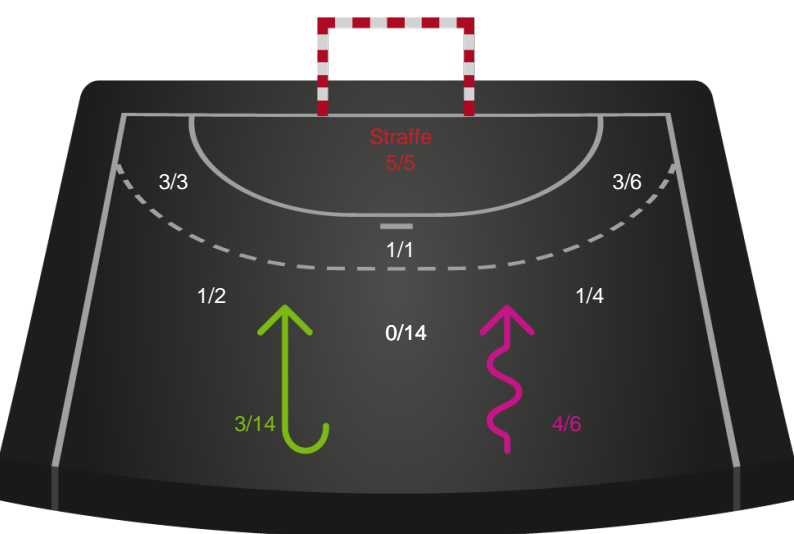

Skuddiagram

Kontra

Gennembrud

Hold statistik for Første halvleg

Odense Håndbold - Silkeborg-Voel KFUM - 38-21 (21-11)

Intet billede angivet

557670 / 01.04.2023, 13.30 / JYSK Arena A / Santander Cup Kvinder - Semifinaler