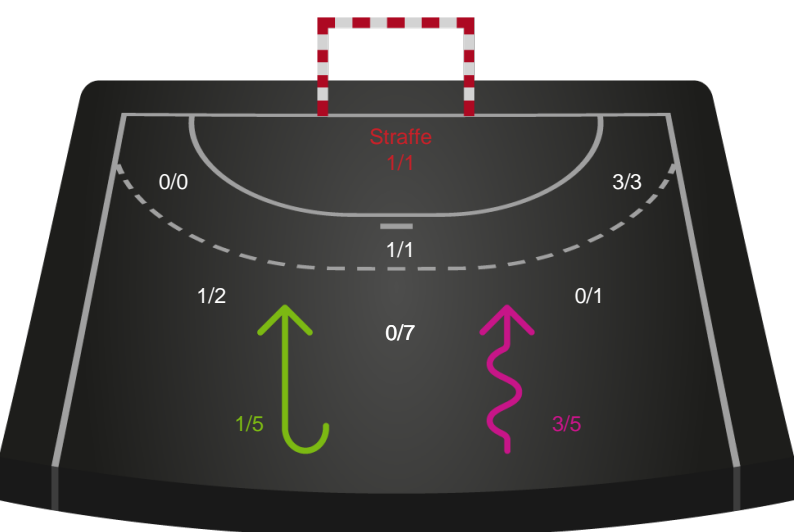

Silkeborg-Voel KFUM

Skuddiagram