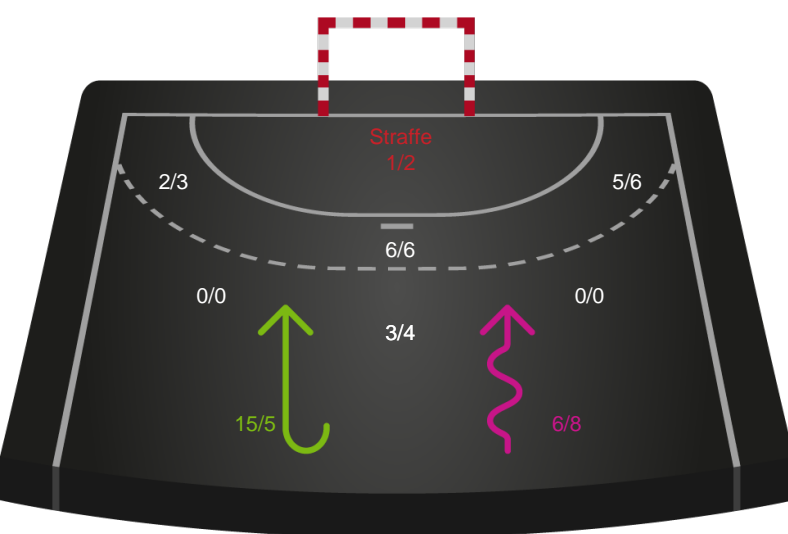

Odense Håndbold

Skuddiagram