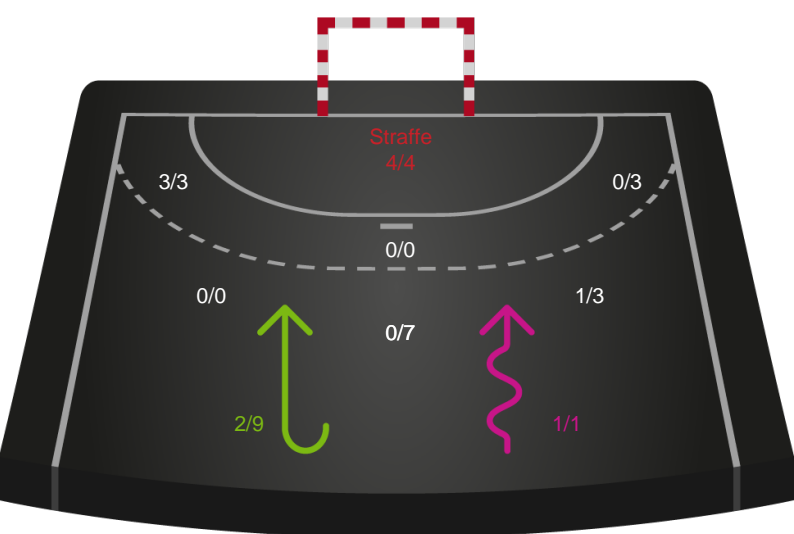

Silkeborg-Voel KFUM

Skuddiagram