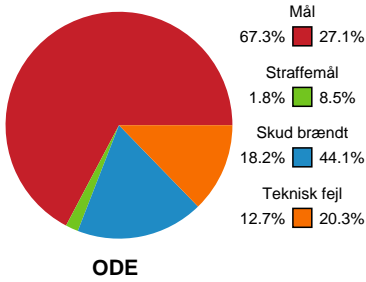

Fordeling af mål og skud

Odense Håndbold - Silkeborg-Voel KFUM - 38-21 (21-11)

Intet billede angivet

557670 / 01.04.2023, 13.30 / JYSK Arena A / Santander Cup Kvinder - Semifinaler

Angrebet sluttede med:

Teknisk fejl