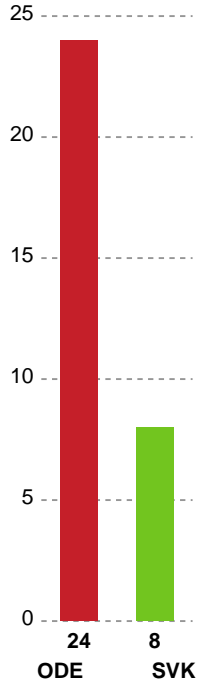

Fordeling af mål og skud

Odense Håndbold - Silkeborg-Voel KFUM - 38-21 (21-11)

Intet billede angivet

557670 / 01.04.2023, 13.30 / JYSK Arena A / Santander Cup Kvinder - Semifinaler

Angrebet sluttede med:

Teknisk fejl

2 min

Assist

Skuddene endte med:

Målforskel i løbet af kampen

Shotplot for Første halvleg

Odense Håndbold - Silkeborg-Voel KFUM - 38-21 (21-11)

557670 / 01.04.2023, 13.30 / JYSK Arena A / Santander Cup Kvinder - Semifinaler