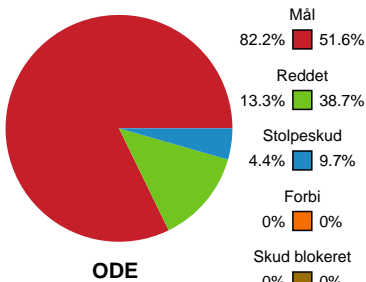

Skuddene endte med: