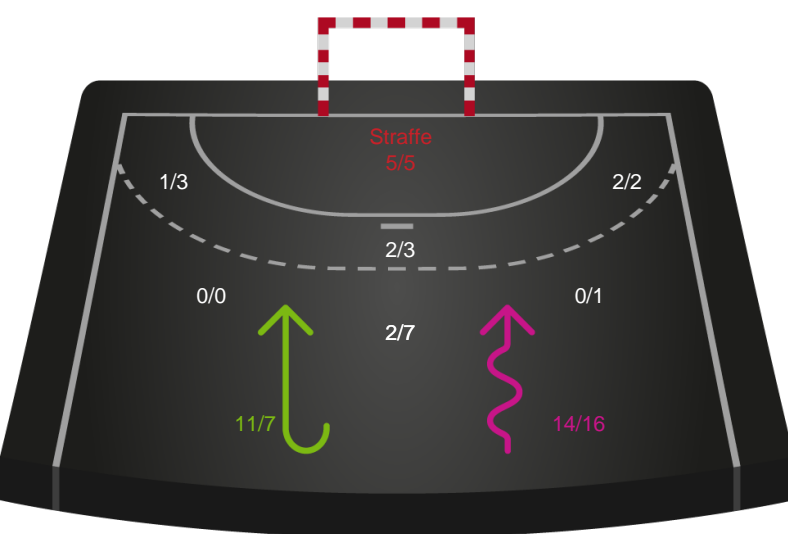

Nykøbing F. Håndboldklub

Skuddiagram