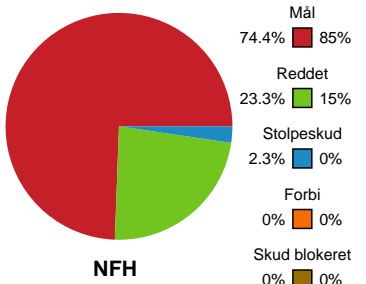

Fordeling af mål og skud

Nykøbing F. Håndboldklub - København Håndbold - 37-38 (16-19)

111288 / 12.05.2025, 20.30 / SPAR NORD Boxen / Kvindeligaen - Slutspil Pulje 1

Angrebet sluttede med:

Skuddene endte med: