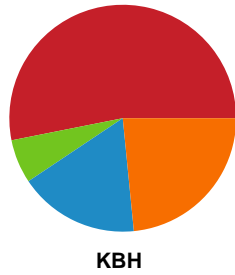

Fordeling af mål og skud

Nykøbing F. Håndboldklub - København Håndbold - 37-38 (16-19)

111288 / 12.05.2025, 20.30 / SPAR NORD Boxen / Kvindeligaen - Slutspil Pulje 1

Angrebet sluttede med:

Skuddene endte med: