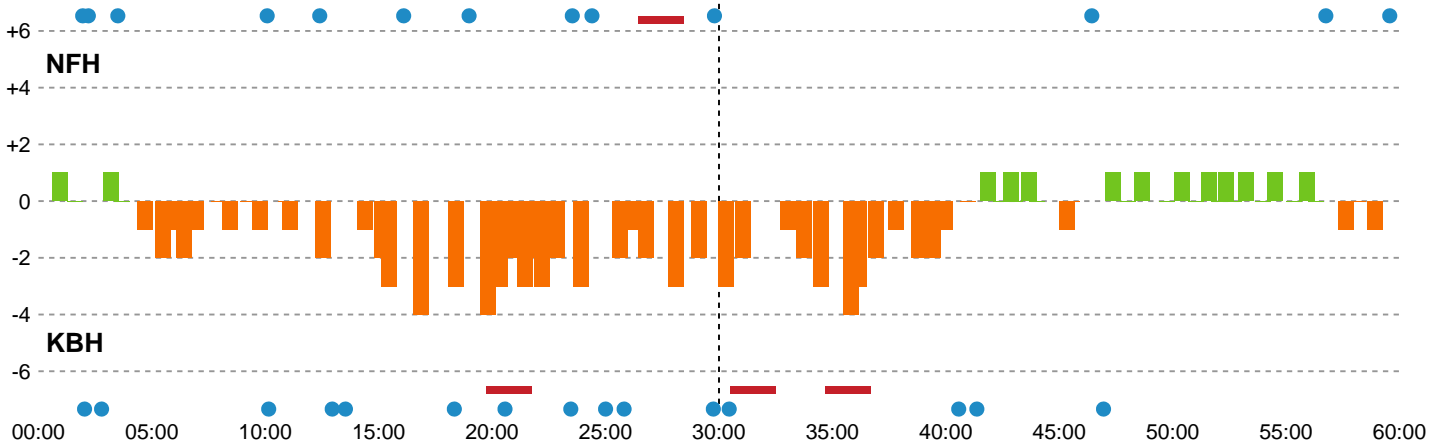

Teknisk fejl

2 min

Assist

Målforskel i løbet af kampen

Shotplot for Første halvleg

Nykøbing F. Håndboldklub - København Håndbold - 37-38 (16-19)

111288 / 12.05.2025, 20.30 / SPAR NORD Boxen / Kvindeligaen - Slutspil Pulje 1