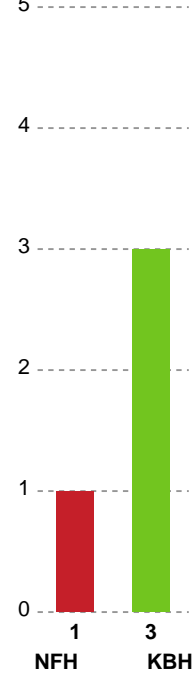

Fordeling af mål og skud

Nykøbing F. Håndboldklub - København Håndbold - 37-38 (16-19)

111288 / 12.05.2025, 20.30 / SPAR NORD Boxen / Kvindeligaen - Slutspil Pulje 1

Angrebet sluttede med:

Skuddene endte med:

Teknisk fejl

2 min

Assist

Målforskel i løbet af kampen