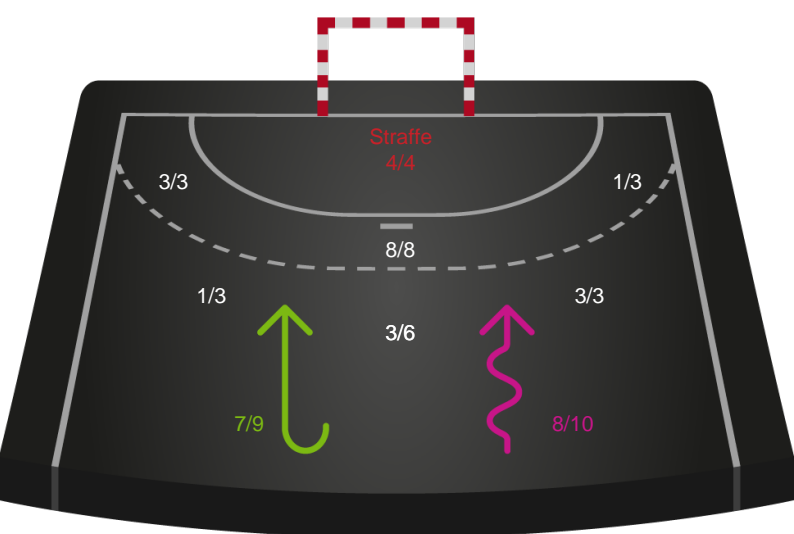

København Håndbold

Skuddiagram