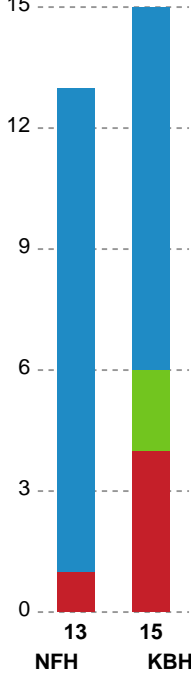

Markspillere

Nr	Navn	Mål/Skud	Straffe-mål/skud	Total Mål/Skud	Assist	Tilkendt straffe	Forårsagede straffe	Rødt kort	Tabt bold	Bold erob.	Fejl aflv.	Regelbrud	2min udvis.	MEP
6	Moa HÖGDAHL	1/2 50%	5/5 100%	6/7 85.71%	1	0	0	0	0	0	3	0	0	2
7	Amalie WULFF	5/5 100%	0/0 0%	5/5 100%	2	1	0	0	0	0	2	0	0	3.97
8	Stine EIBERG	1/1 100%	0/0 0%	1/1 100%	1	0	1	0	0	0	1	0	0	0.45
11	Rosa SCHMIDT	0/0 0%	0/0 0%	0/0 0%	0	0	0	0	0	0	0	0	0	0
18	Alberte KIELSTRUP	7/8 87.5%	0/0 0%	7/8 87.5%	1	0	1	0	0	0	1	0	0	4.75
20	Maja MAGNUSSEN	9/9 100%	0/0 0%	9/9 100%	0	0	0	0	0	3	1	0	0	7.3
21	Matilde VESTERGAARD	0/1 0%	0/0 0%	0/1 0%	0	0	0	0	0	0	0	1	0	-0.63
22	Zoë SPRENGERS	2/3 66.67%	0/0 0%	2/3 66.67%	0	0	0	0	0	0	0	0	0	1.22
26	Mona OBAIDLI	3/6 50%	0/0 0%	3/6 50%	1	2	0	0	0	0	1	0	0	2.24
29	Julie Vibe SEEBERG	0/0 0%	0/0 0%	0/0 0%	0	0	1	0	0	0	0	0	0	-0.2
34	Sofie BARDRUM	2/3 66.67%	0/0 0%	2/3 66.67%	0	1	0	0	0	1	0	0	0	1.87
49	Aimée VON PEREIRA	0/0 0%	0/0 0%	0/0 0%	0	0	0	0	0	0	1	0	1	-0.13
79	Kristina KRISTIANSEN	2/6 33.33%	0/0 0%	2/6 33.33%	3	0	0	0	0	1	2	0	0	0.8

Fordeling af mål og skud

Nykøbing F. Håndboldklub - København Håndbold - 37-38 (16-19)

111288 / 12.05.2025, 20.30 / SPAR NORD Boxen / Kvindeligaen - Slutspil Pulje 1

Angrebet sluttede med:

Skuddene endte med:

Teknisk fejl

2 min

Assist

Målforskel i løbet af kampen

Shotplot for Første halvleg

Nykøbing F. Håndboldklub - København Håndbold - 37-38 (16-19)

111288 / 12.05.2025, 20.30 / SPAR NORD Boxen / Kvindeligaen - Slutspil Pulje 1