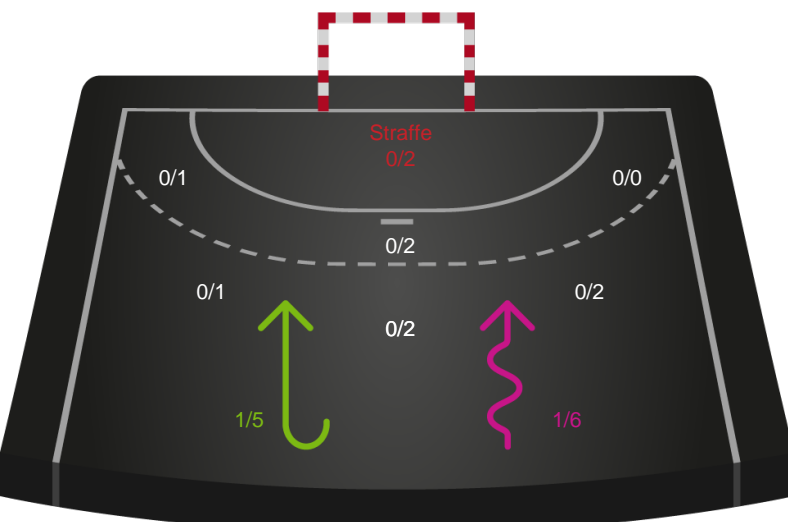

Shotplot for Første halvleg

Nykøbing F. Håndboldklub - København Håndbold - 37-38 (16-19)

111288 / 12.05.2025, 20.30 / SPAR NORD Boxen / Kvindeligaen - Slutspil Pulje 1

Nykøbing F. Håndboldklub

Redningsdiagram