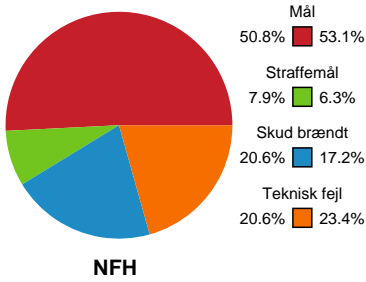

Fordeling af mål og skud

Nykøbing F. Håndboldklub - København Håndbold - 37-38 (16-19)

111288 / 12.05.2025, 20.30 / SPAR NORD Boxen / Kvindeligaen - Slutspil Pulje 1

Angrebet sluttede med:

Skuddene endte med: