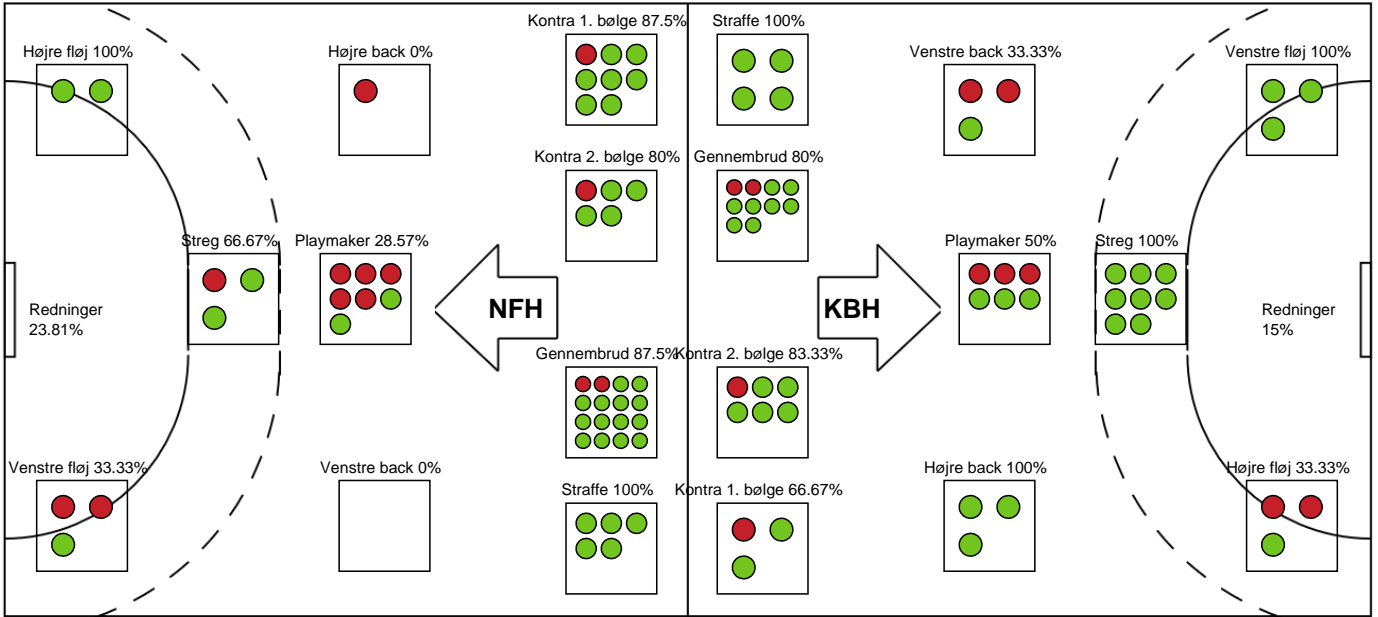

Markspillere

Nr	Navn	Mål/Skud	Straffe-mål/skud	Total Mål/Skud	Assist	Tilkendt straffe	Forårsagede straffe	Rødt kort	Tabt bold	Bold erob.	Fejl aflv.	Regelbrud	2min udvis.	MEP
6	Moa HÖGDAHL	1/2 50%	5/5 100%	6/7 85.71%	1	0	0	0	0	0	3	0	0	2
7	Amalie WULFF	5/5 100%	0/0 0%	5/5 100%	2	1	0	0	0	0	2	0	0	3.97
8	Stine EIBERG	1/1 100%	0/0 0%	1/1 100%	1	0	1	0	0	0	1	0	0	0.45
11	Rosa SCHMIDT	0/0 0%	0/0 0%	0/0 0%	0	0	0	0	0	0	0	0	0	0
18	Alberte KIELSTRUP	7/8 87.5%	0/0 0%	7/8 87.5%	1	0	1	0	0	0	1	0	0	4.75
20	Maja MAGNUSSEN	9/9 100%	0/0 0%	9/9 100%	0	0	0	0	0	3	1	0	0	7.3
21	Matilde VESTERGAARD	0/1 0%	0/0 0%	0/1 0%	0	0	0	0	0	0	0	1	0	-0.63
22	Zoë SPRENGERS	2/3 66.67%	0/0 0%	2/3 66.67%	0	0	0	0	0	0	0	0	0	1.22
26	Mona OBAIDLI	3/6 50%	0/0 0%	3/6 50%	1	2	0	0	0	0	1	0	0	2.24
29	Julie Vibe SEEBERG	0/0 0%	0/0 0%	0/0 0%	0	0	1	0	0	0	0	0	0	-0.2
34	Sofie BARDRUM	2/3 66.67%	0/0 0%	2/3 66.67%	0	1	0	0	0	1	0	0	0	1.87
49	Aimée VON PEREIRA	0/0 0%	0/0 0%	0/0 0%	0	0	0	0	0	0	1	0	1	-0.13
79	Kristina KRISTIANSEN	2/6 33.33%	0/0 0%	2/6 33.33%	3	0	0	0	0	1	2	0	0	0.8

Fordeling af mål og skud

Nykøbing F. Håndboldklub - København Håndbold - 37-38 (16-19)

111288 / 12.05.2025, 20.30 / SPAR NORD Boxen / Kvindeligaen - Slutspil Pulje 1

Angrebet sluttede med:

Skuddene endte med: