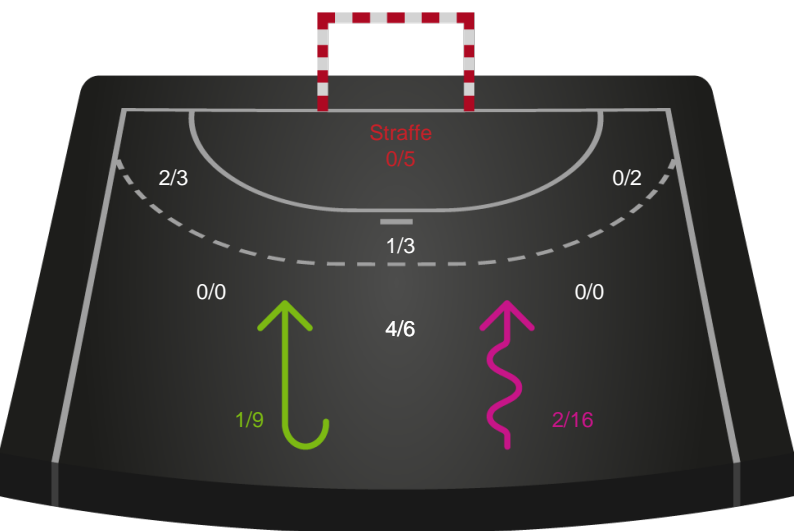

111288 / 12.05.2025, 20.30 / SPAR NORD Boxen / Kvindeligaen - Slutspil Pulje 1

Nykøbing F. Håndboldklub

Redningsdiagram

Kontra

Gennembrud

København Håndbold

Redningsdiagram

Kontra