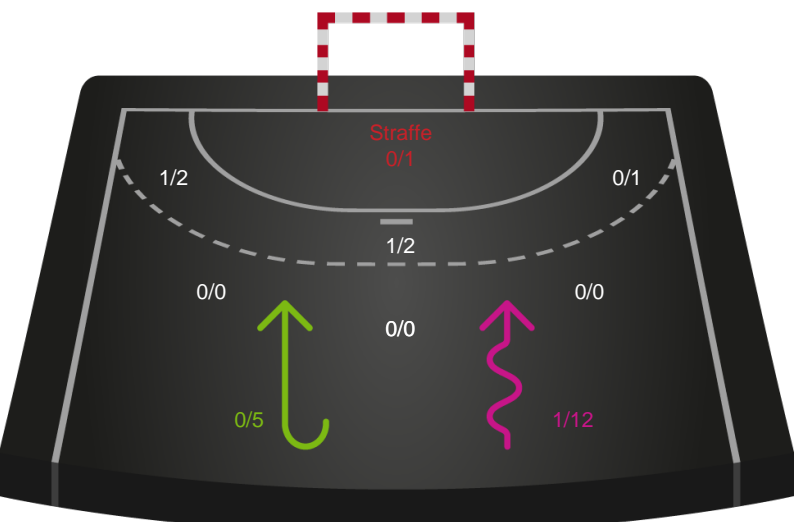

København Håndbold

Redningsdiagram