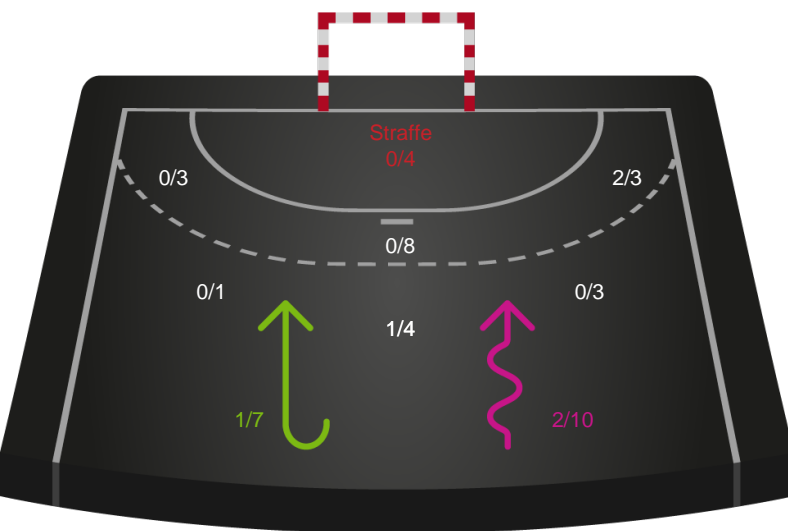

Shotplot for Total

Nykøbing F. Håndboldklub - København Håndbold - 37-38 (16-19)

111288 / 12.05.2025, 20.30 / SPAR NORD Boxen / Kvindeligaen - Slutspil Pulje 1

Nykøbing F. Håndboldklub

Redningsdiagram