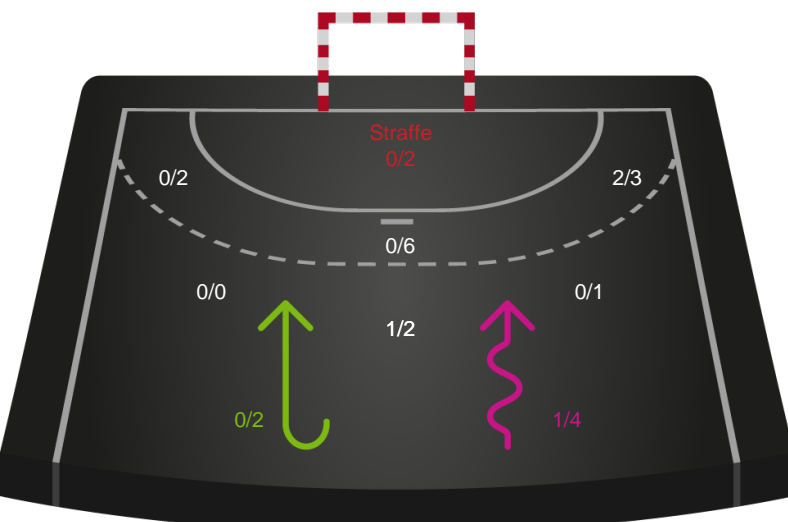

Shotplot for Anden halvleg

Nykøbing F. Håndboldklub - København Håndbold - 37-38 (16-19)

111288 / 12.05.2025, 20.30 / SPAR NORD Boxen / Kvindeligaen - Slutspil Pulje 1

Nykøbing F. Håndboldklub

Redningsdiagram