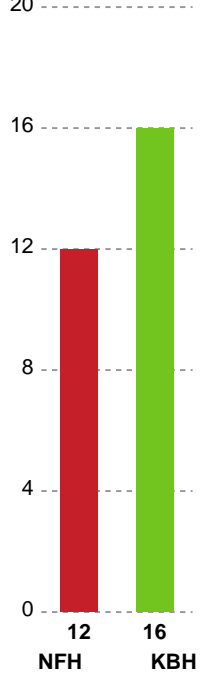

Fordeling af mål og skud

Nykøbing F. Håndboldklub - København Håndbold - 37-38 (16-19)

111288 / 12.05.2025, 20.30 / SPAR NORD Boxen / Kvindeligaen - Slutspil Pulje 1

Angrebet sluttede med:

Skuddene endte med:

Teknisk fejl

2 min

Assist

Målforskel i løbet af kampen