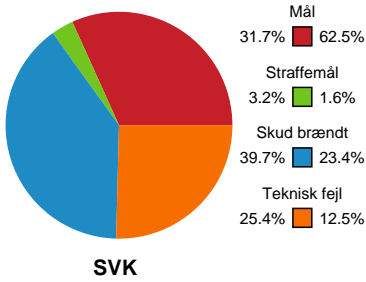

Angrebet sluttede med: