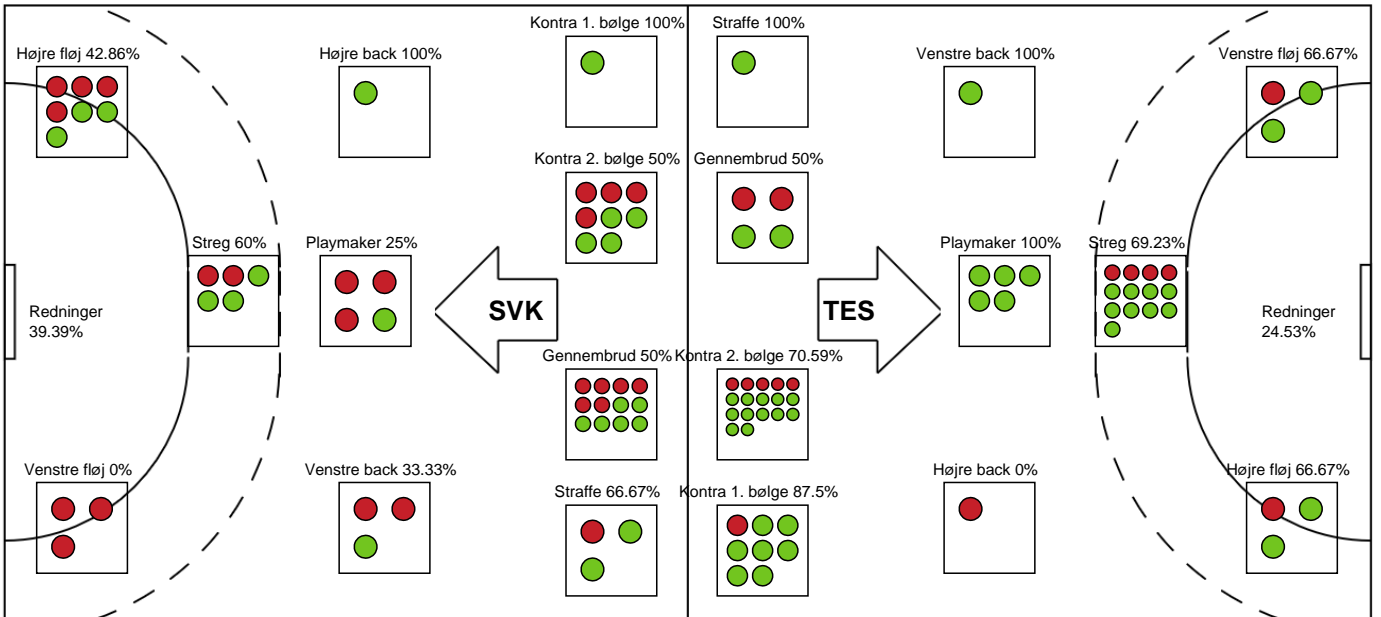

Fordeling af mål og skud

Silkeborg-Voel KFUM - Team Esbjerg - 22-41 (10-18)

Intet billede angivet

521200 / 15.04.2023, 17.00 / JYSK Arena A / Kvindeligaen - Slutspil Pulje 2