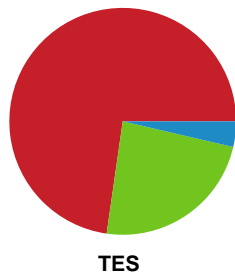

Skuddene endte med: