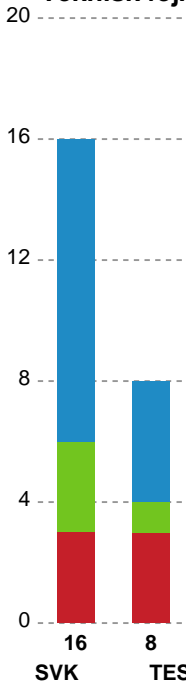

Teknisk fejl