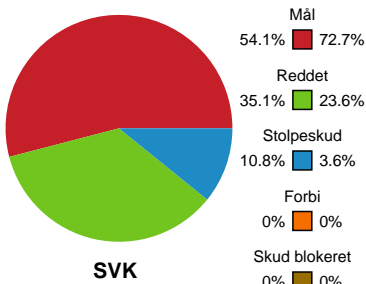

Skuddene endte med: