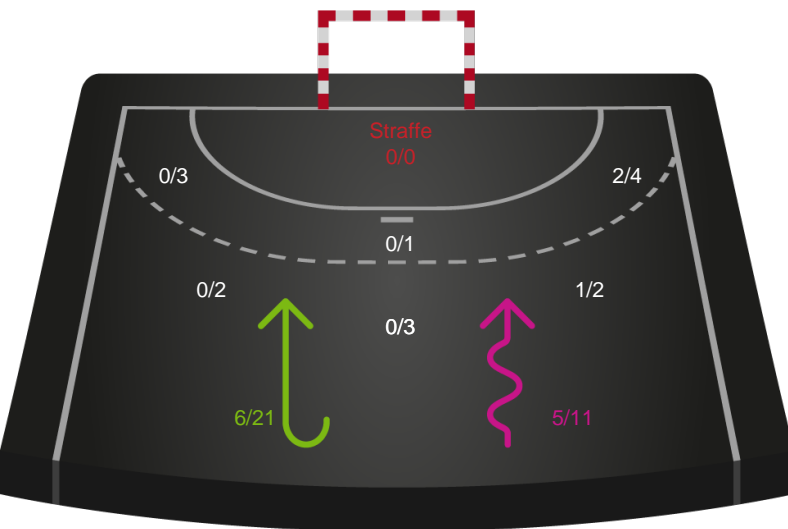

Shotplot for Total

Ajax København - Silkeborg-Voel KFUM - 25-35 (12-19)

591374 / 05.01.2024, 19.00 / Bavnehøj Arena / Kvindeligaen - Grundspil

Intet billede angivet

Ajax København

Redningsdiagram