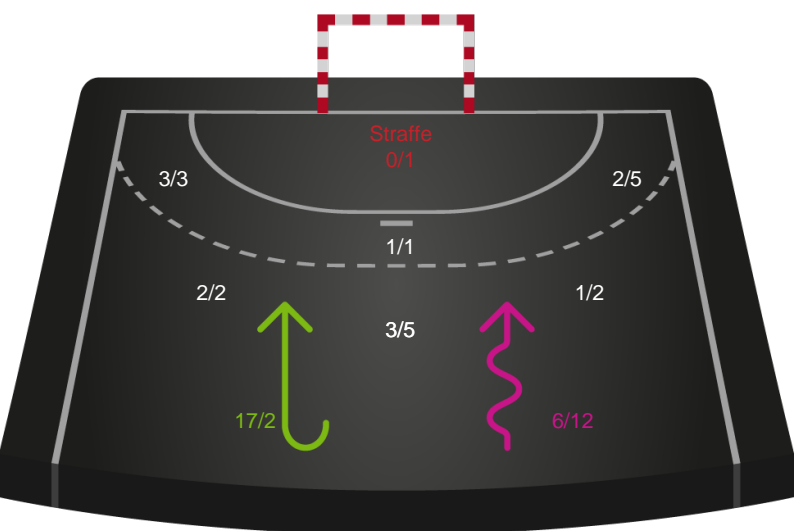

Kontra

Gennembrud

Hold statistik for Første halvleg

Ajax København - Silkeborg-Voel KFUM - 25-35 (12-19)

Inet billede angivet

591374 / 05.01.2024, 19.00 / Bavnehøj Arena / Kvindeligaen - Grundspil

Ajax København		Silkeborg-Voel KFUM
12	Mål i alt	19
10	Mål i alm. spil	19
2	Straffemål	0
5	Redninger i alt	8
5	Redninger i alm. spil	8
0	Strafferedninger	0
1	Kontramål	11
6	Assist	6
2	Fejlaflevering	2
2	Tabt bold	1
3	Regelfejl	4
7	Tekniske fejl i alt	7
0	Udvisninger	1
2	Team Time out	1
2	Gult kort	0
0	Direkte rødt kort	0
0	Blåt kort	0