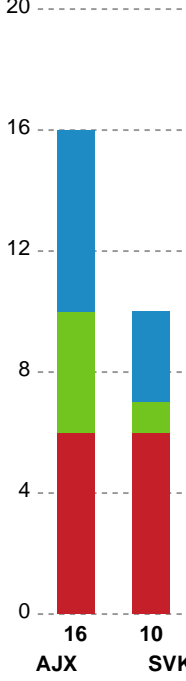

Fordeling af mål og skud

Ajax København - Silkeborg-Voel KFUM - 25-35 (12-19)

Intet billede angivet

591374 / 05.01.2024, 19.00 / Bavnehøj Arena / Kvindeligaen - Grundspil

Angrebet sluttede med:

Skuddene endte med:

Teknisk fejl

2 min

Assist

Målforskel i løbet af kampen

Shotplot for Første halvleg

Ajax København - Silkeborg-Voel KFUM - 25-35 (12-19)

591374 / 05.01.2024, 19.00 / Bavnehøj Arena / Kvindeligaen - Grundspil