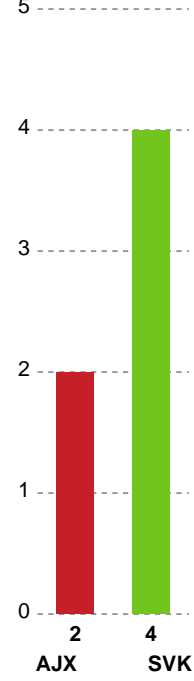

Markspillere

Nr	Navn	Mål/Skud	Straffe-mål/skud	Total Mål/Skud	Assist	Tilkendt straffe	Forårsagede straffe	Rødt kort	Tabt bold	Bold erob.	Fejl aflv.	Regelbrud	2min udvis.	MEP
3	Isabella POULSEN	0/0 0%	0/0 0%	0/0 0%	0	0	0	0	0	0	0	0	0	0
4	Maria HOLM	5/8 62.5%	0/0 0%	5/8 62.5%	2	0	0	0	0	0	0	1	1	2.84
6	Thea RASMUSSEN	5/8 62.5%	0/0 0%	5/8 62.5%	1	0	0	0	0	0	0	2	0	2.5
7	Maja Munch LAURSEN	4/5 80%	0/0 0%	4/5 80%	0	0	0	0	0	0	0	1	0	2.25
10	Mathilda LUNDSTRØM	10/14 71.43%	0/0 0%	10/14 71.43%	0	0	1	0	0	0	0	0	0	6.09
11	Sara MADSEN	3/4 75%	0/0 0%	3/4 75%	1	0	0	0	0	0	0	0	0	2.3
14	Andrea JACOBSEN	0/0 0%	0/0 0%	0/0 0%	2	0	0	0	1	0	1	0	0	-0.2
18	Natasja ANDREASEN	3/7 42.86%	0/0 0%	3/7 42.86%	3	1	0	0	0	0	0	1	0	1.77
21	Maja EDLING	1/1 100%	0/1 0%	1/2 50%	0	0	0	0	0	0	0	0	0	0.3
23	Emma SKIPPER	1/2 50%	0/0 0%	1/2 50%	0	0	1	0	0	0	1	0	0	0
27	Marigona HAJDARI	0/1 0%	0/0 0%	0/1 0%	1	0	0	0	0	0	0	0	0	-0.1
31	Andrea West BENDTSEN	2/4 50%	0/0 0%	2/4 50%	1	0	0	0	0	0	1	0	1	0.62
97	Karen KLOKKER	1/1 100%	0/0 0%	1/1 100%	1	0	1	0	0	0	0	1	2	0.09

Fordeling af mål og skud

Ajax København - Silkeborg-Voel KFUM - 25-35 (12-19)

Intet billede angivet

591374 / 05.01.2024, 19.00 / Bavnehøj Arena / Kvindeligaen - Grundspil

Angrebet sluttede med:

Skuddene endte med:

Teknisk fejl

2 min

Assist

Målforskel i løbet af kampen

Shotplot for Første halvleg

Ajax København - Silkeborg-Voel KFUM - 25-35 (12-19)

591374 / 05.01.2024, 19.00 / Bavnehøj Arena / Kvindeligaen - Grundspil