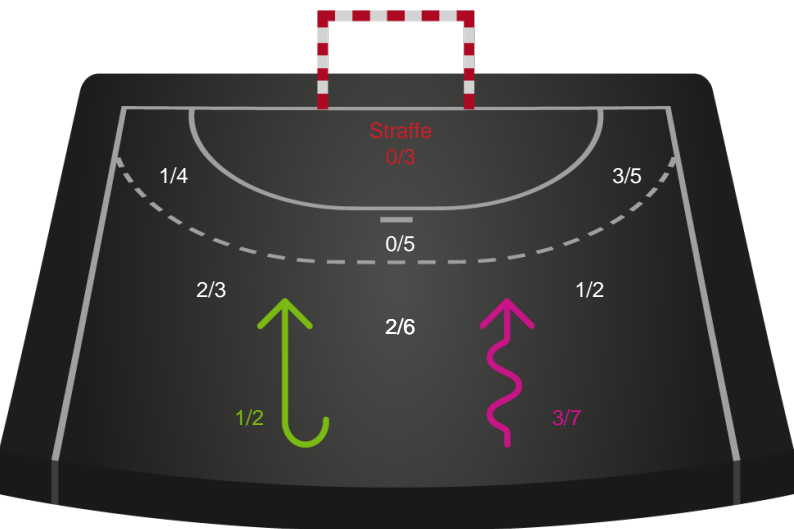

591374 / 05.01.2024, 19.00 / Bavnehøj Arena / Kvindeligaen - Grundspil

Intet billede angivet

Ajax København

Redningsdiagram

Kontra

Gennembrud

Silkeborg-Voel KFUM

Redningsdiagram