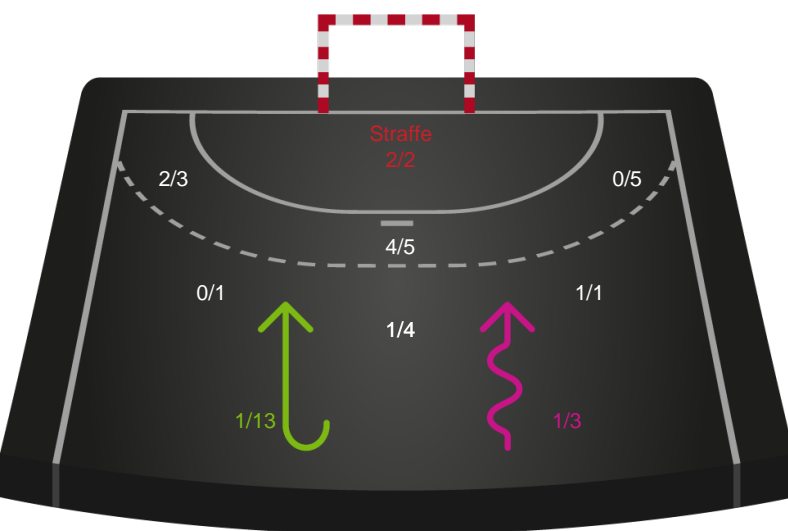

Ajax København

Skuddiagram