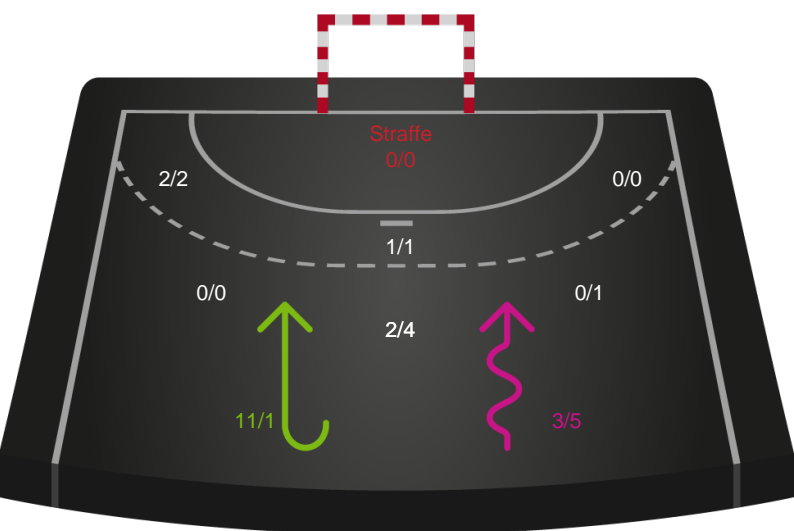

Silkeborg-Voel KFUM

Skuddiagram