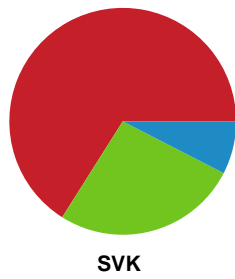

Fordeling af mål og skud

Ajax København - Silkeborg-Voel KFUM - 25-35 (12-19)

Intet billede angivet

591374 / 05.01.2024, 19.00 / Bavnehøj Arena / Kvindeligaen - Grundspil

Angrebet sluttede med:

Skuddene endte med: