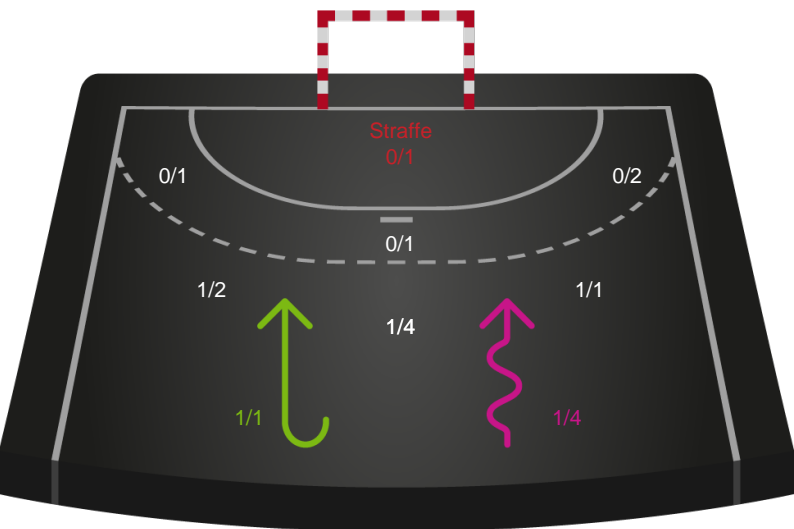

Silkeborg-Voel KFUM

Redningsdiagram