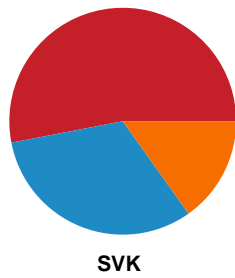

Fordeling af mål og skud

Ajax København - Silkeborg-Voel KFUM - 25-35 (12-19)

Intet billede angivet

591374 / 05.01.2024, 19.00 / Bavnehøj Arena / Kvindeligaen - Grundspil

Angrebet sluttede med:

Skuddene endte med: