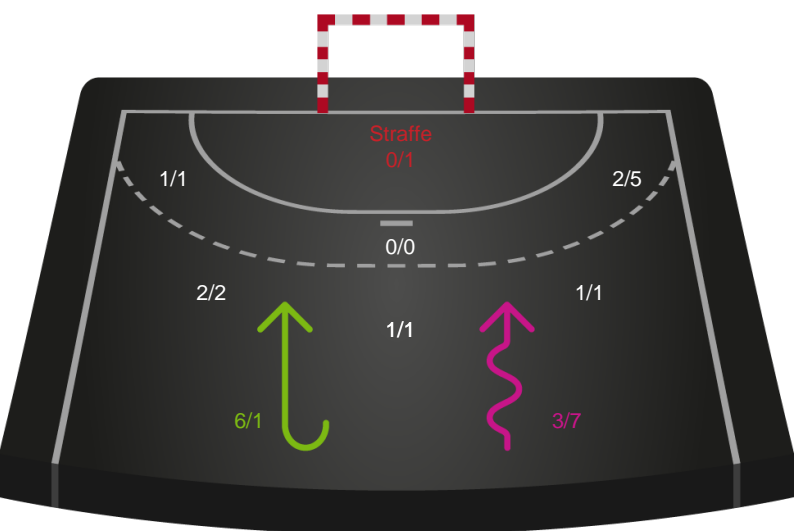

Silkeborg-Voel KFUM

Skuddiagram