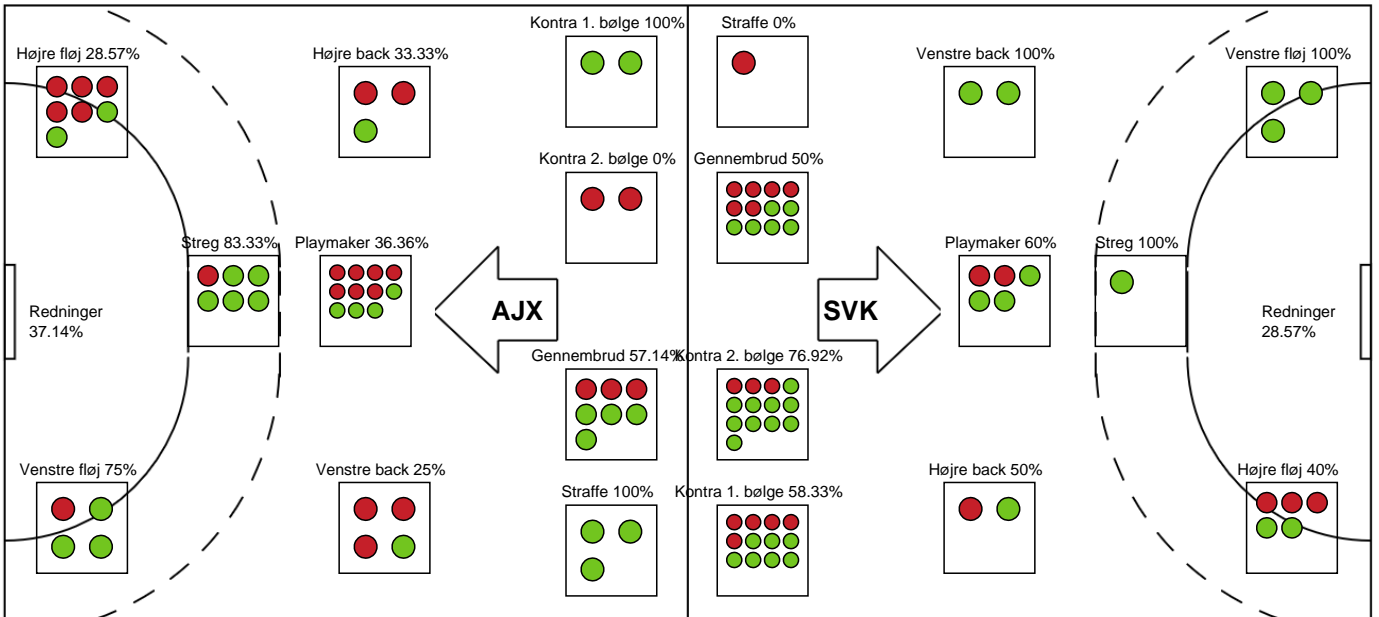

SPILLERSTATISTIK

Ajax København - Silkeborg-Voel KFUM - 25-35 (12-19)

591374 / 05.01.2024, 19.00 / Bavnehøj Arena / Kvindeligaen - Grundspil

Intet billede angivet

Silkeborg-Voel KFUM

Målmænd

Nr	Navn	Redn/Skud	Straffe-Redn/skud	Total Redn/Skud	Mål imod	Skud forbi	Skud stolpe	Assist	Mål	Bold erob.	Fejl aflv.	Regelbrud	2 min udvis.	MEP
22	Stine BONDE	13/34 38.24%	0/3 0%	13/37 35.14%	24	4	5	1	0	0	0	0	0	2.93

Markspillere

Nr	Navn	Mål/Skud	Straffe-mål/skud	Total Mål/Skud	Assist	Tilkendt straffe	Forårsagede straffe	Rødt kort	Tabt bold	Bold erob.	Fejl aflv.	Regelbrud	2min udvis.	MEP
3	Isabella POULSEN	0/0 0%	0/0 0%	0/0 0%	0	0	0	0	0	0	0	0	0	0
4	Maria HOLM	5/8 62.5%	0/0 0%	5/8 62.5%	2	0	0	0	0	0	0	1	1	2.84
6	Thea RASMUSSEN	5/8 62.5%	0/0 0%	5/8 62.5%	1	0	0	0	0	0	0	2	0	2.5
7	Maja Munch LAURSEN	4/5 80%	0/0 0%	4/5 80%	0	0	0	0	0	0	0	1	0	2.25
10	Mathilda LUNDSTRØM	10/14 71.43%	0/0 0%	10/14 71.43%	0	0	1	0	0	0	0	0	0	6.09
11	Sara MADSEN	3/4 75%	0/0 0%	3/4 75%	1	0	0	0	0	0	0	0	0	2.3
14	Andrea JACOBSEN	0/0 0%	0/0 0%	0/0 0%	2	0	0	0	1	0	1	0	0	-0.2
18	Natasja ANDREASEN	3/7 42.86%	0/0 0%	3/7 42.86%	3	1	0	0	0	0	0	1	0	1.77
21	Maja EDLING	1/1 100%	0/1 0%	1/2 50%	0	0	0	0	0	0	0	0	0	0.3
23	Emma SKIPPER	1/2 50%	0/0 0%	1/2 50%	0	0	1	0	0	0	1	0	0	0
27	Marigona HAJDARI	0/1 0%	0/0 0%	0/1 0%	1	0	0	0	0	0	0	0	0	-0.1
31	Andrea West BENDTSEN	2/4 50%	0/0 0%	2/4 50%	1	0	0	0	0	0	1	0	1	0.62
97	Karen KLOKKER	1/1 100%	0/0 0%	1/1 100%	1	0	1	0	0	0	0	1	2	0.09

Fordeling af mål og skud

Ajax København - Silkeborg-Voel KFUM - 25-35 (12-19)

Intet billede angivet

591374 / 05.01.2024, 19.00 / Bavnehøj Arena / Kvindeligaen - Grundspil

Angrebet sluttede med:

Skuddene endte med:

Teknisk fejl

2 min

Assist

Målforskel i løbet af kampen

Shotplot for Første halvleg

Ajax København - Silkeborg-Voel KFUM - 25-35 (12-19)

591374 / 05.01.2024, 19.00 / Bavnehøj Arena / Kvindeligaen - Grundspil