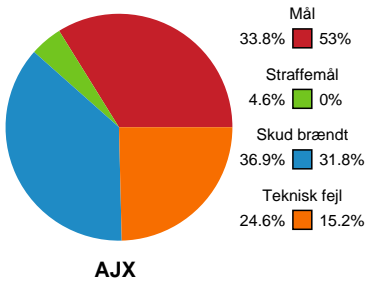

SPILLERSTATISTIK

Ajax København - Silkeborg-Voel KFUM - 25-35 (12-19)

591374 / 05.01.2024, 19.00 / Bavnehøj Arena / Kvindeligaen - Grundspil

Intet billede angivet

Silkeborg-Voel KFUM

Målmænd

Nr	Navn	Redn/Skud	Straffe-Redn/skud	Total Redn/Skud	Mål imod	Skud forbi	Skud stolpe	Assist	Mål	Bold erob.	Fejl aflv.	Regelbrud	2 min udvis.	MEP
22	Stine BONDE	13/34 38.24%	0/3 0%	13/37 35.14%	24	4	5	1	0	0	0	0	0	2.93

Fordeling af mål og skud

Ajax København - Silkeborg-Voel KFUM - 25-35 (12-19)

Intet billede angivet

591374 / 05.01.2024, 19.00 / Bavnehøj Arena / Kvindeligaen - Grundspil

Angrebet sluttede med:

Skuddene endte med:

Teknisk fejl

2 min

Assist

Målforskel i løbet af kampen

Shotplot for Første halvleg

Ajax København - Silkeborg-Voel KFUM - 25-35 (12-19)

591374 / 05.01.2024, 19.00 / Bavnehøj Arena / Kvindeligaen - Grundspil