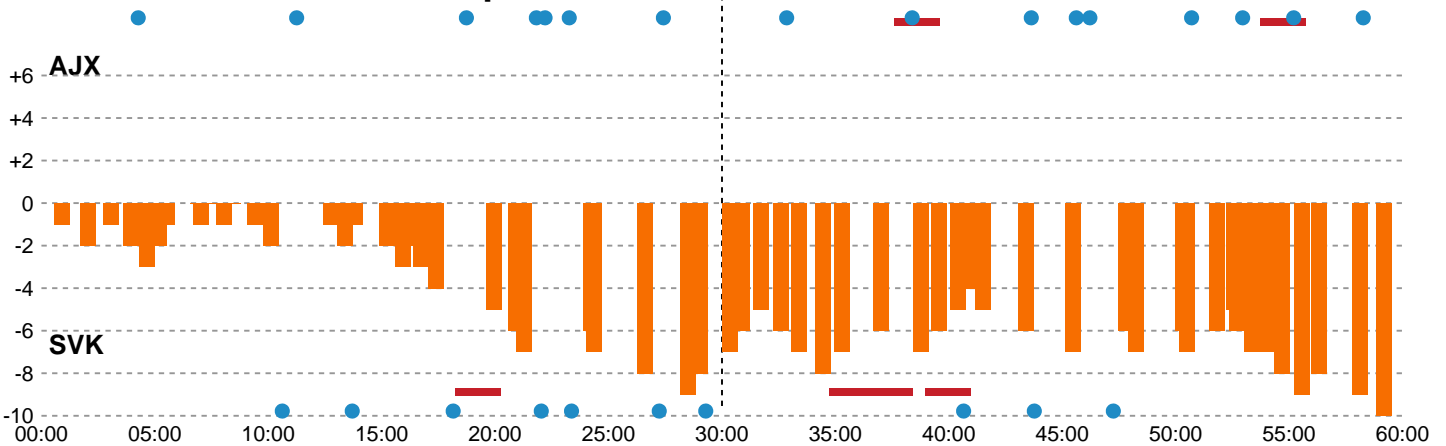

Fordeling af mål og skud

Ajax København - Silkeborg-Voel KFUM - 25-35 (12-19)

Intet billede angivet

591374 / 05.01.2024, 19.00 / Bavnehøj Arena / Kvindeligaen - Grundspil

Angrebet sluttede med:

Skuddene endte med:

Teknisk fejl

2 min

Assist

Målforskel i løbet af kampen

Shotplot for Første halvleg

Ajax København - Silkeborg-Voel KFUM - 25-35 (12-19)

591374 / 05.01.2024, 19.00 / Bavnehøj Arena / Kvindeligaen - Grundspil