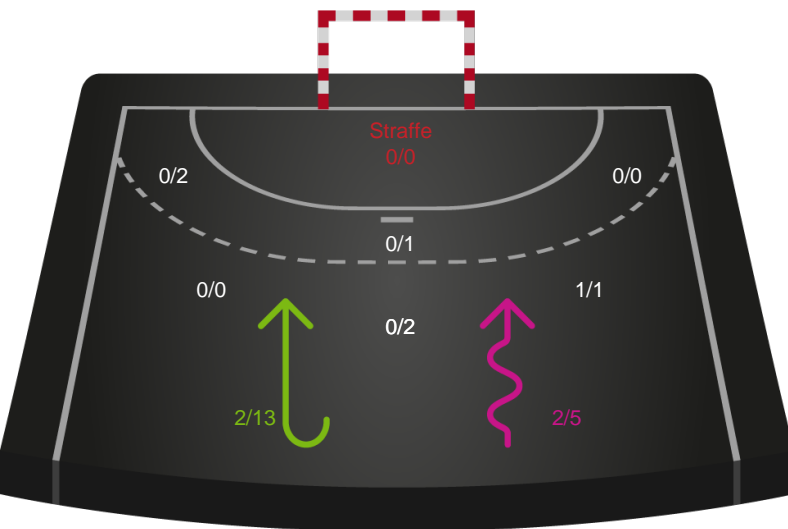

Shotplot for Første halvleg

Ajax København - Silkeborg-Voel KFUM - 25-35 (12-19)

591374 / 05.01.2024, 19.00 / Bavnehøj Arena / Kvindeligaen - Grundspil

Intet billede angivet

Ajax København

Redningsdiagram