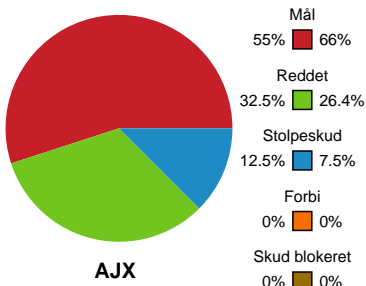

SPILLERSTATISTIK

Ajax København - Silkeborg-Voel KFUM - 25-35 (12-19)

591374 / 05.01.2024, 19.00 / Bavnehøj Arena / Kvindeligaen - Grundspil

Intet billede angivet

Silkeborg-Voel KFUM

Målmænd

Nr	Navn	Redn/Skud	Straffe-Redn/skud	Total Redn/Skud	Mål imod	Skud forbi	Skud stolpe	Assist	Mål	Bold erob.	Fejl aflv.	Regelbrud	2 min udvis.	MEP
22	Stine BONDE	13/34 38.24%	0/3 0%	13/37 35.14%	24	4	5	1	0	0	0	0	0	2.93

Fordeling af mål og skud

Ajax København - Silkeborg-Voel KFUM - 25-35 (12-19)

Intet billede angivet

591374 / 05.01.2024, 19.00 / Bavnehøj Arena / Kvindeligaen - Grundspil

Angrebet sluttede med:

Skuddene endte med:

Teknisk fejl

2 min

Assist

Målforskel i løbet af kampen

Shotplot for Første halvleg

Ajax København - Silkeborg-Voel KFUM - 25-35 (12-19)

591374 / 05.01.2024, 19.00 / Bavnehøj Arena / Kvindeligaen - Grundspil