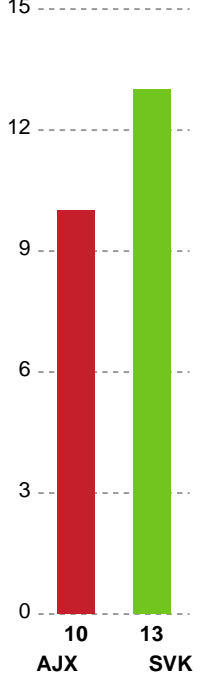

Markspillere

Nr	Navn	Mål/Skud	Straffe-mål/skud	Total Mål/Skud	Assist	Tilkendt straffe	Forårsagede straffe	Rødt kort	Tabt bold	Bold erob.	Fejl aflv.	Regelbrud	2min udvis.	MEP
3	Isabella POULSEN	0/0 0%	0/0 0%	0/0 0%	0	0	0	0	0	0	0	0	0	0
4	Maria HOLM	5/8 62.5%	0/0 0%	5/8 62.5%	2	0	0	0	0	0	0	1	1	2.84
6	Thea RASMUSSEN	5/8 62.5%	0/0 0%	5/8 62.5%	1	0	0	0	0	0	0	2	0	2.5
7	Maja Munch LAURSEN	4/5 80%	0/0 0%	4/5 80%	0	0	0	0	0	0	0	1	0	2.25
10	Mathilda LUNDSTRØM	10/14 71.43%	0/0 0%	10/14 71.43%	0	0	1	0	0	0	0	0	0	6.09
11	Sara MADSEN	3/4 75%	0/0 0%	3/4 75%	1	0	0	0	0	0	0	0	0	2.3
14	Andrea JACOBSEN	0/0 0%	0/0 0%	0/0 0%	2	0	0	0	1	0	1	0	0	-0.2
18	Natasja ANDREASEN	3/7 42.86%	0/0 0%	3/7 42.86%	3	1	0	0	0	0	0	1	0	1.77
21	Maja EDLING	1/1 100%	0/1 0%	1/2 50%	0	0	0	0	0	0	0	0	0	0.3
23	Emma SKIPPER	1/2 50%	0/0 0%	1/2 50%	0	0	1	0	0	0	1	0	0	0
27	Marigona HAJDARI	0/1 0%	0/0 0%	0/1 0%	1	0	0	0	0	0	0	0	0	-0.1
31	Andrea West BENDTSEN	2/4 50%	0/0 0%	2/4 50%	1	0	0	0	0	0	1	0	1	0.62
97	Karen KLOKKER	1/1 100%	0/0 0%	1/1 100%	1	0	1	0	0	0	0	1	2	0.09

Fordeling af mål og skud

Ajax København - Silkeborg-Voel KFUM - 25-35 (12-19)

Intet billede angivet

591374 / 05.01.2024, 19.00 / Bavnehøj Arena / Kvindeligaen - Grundspil

Angrebet sluttede med:

Skuddene endte med:

Teknisk fejl

2 min

Assist

Målforskel i løbet af kampen

Shotplot for Første halvleg

Ajax København - Silkeborg-Voel KFUM - 25-35 (12-19)

591374 / 05.01.2024, 19.00 / Bavnehøj Arena / Kvindeligaen - Grundspil