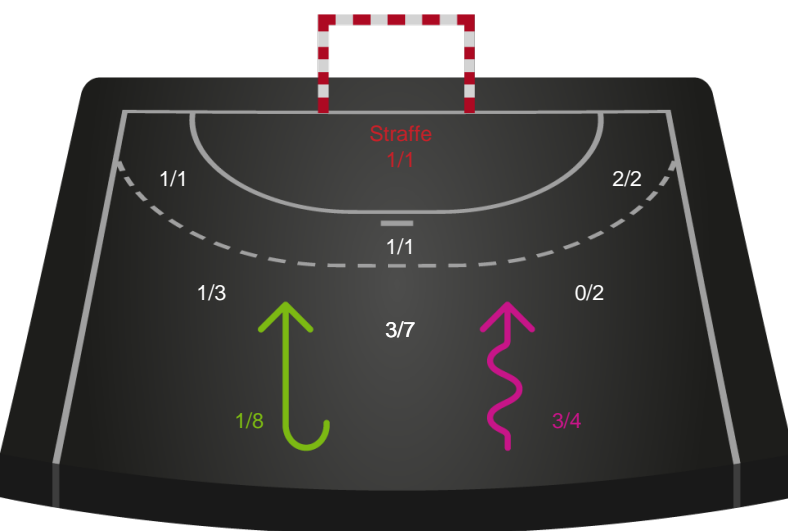

Ajax København

Skuddiagram