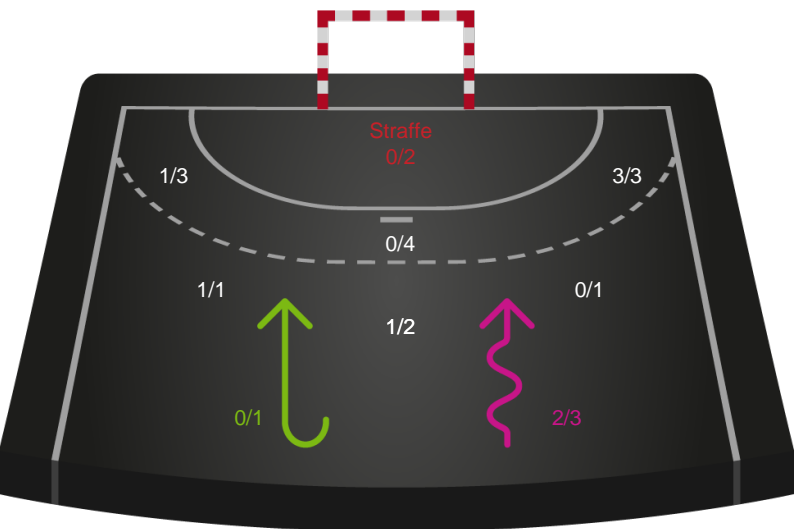

Silkeborg-Voel KFUM

Redningsdiagram