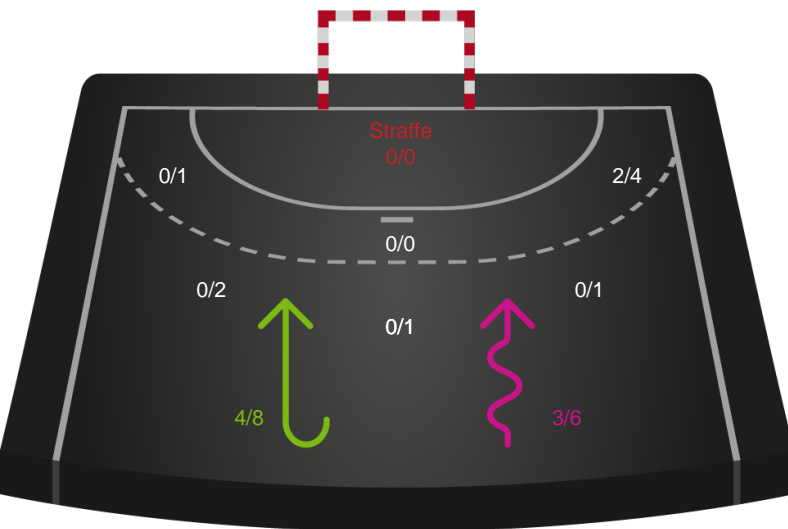

Gennembrud

Shotplot for Anden halvleg

Ajax København - Silkeborg-Voel KFUM - 25-35 (12-19)

591374 / 05.01.2024, 19.00 / Bavnehøj Arena / Kvindeligaen - Grundspil

Intet billede angivet

Ajax København

Redningsdiagram