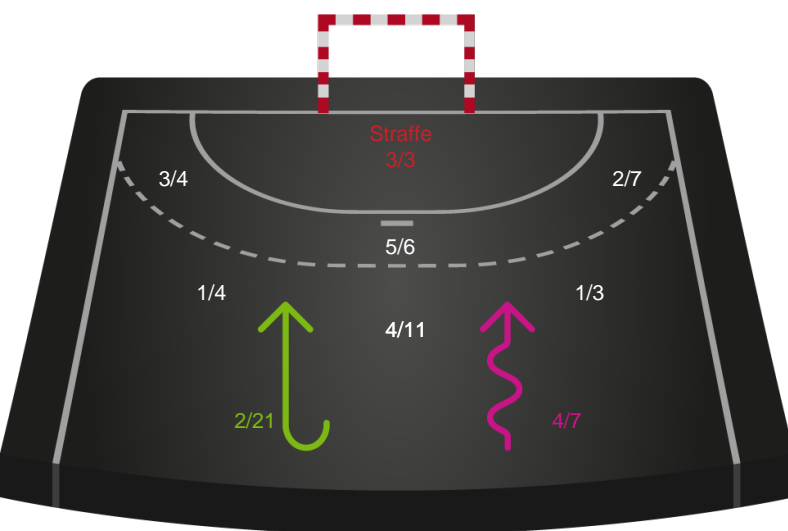

Ajax København

Skuddiagram