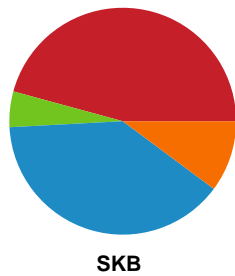

Fordeling af mål og skud

København Håndbold - Skanderborg Håndbold - 26-30 (10-15)

Intet billede angivet

326559 / 15.09.2021, 18.30 / Frederiksberg Opvisning / Bambusa Kvindeligaen - Grundspil

Angrebet sluttede med: