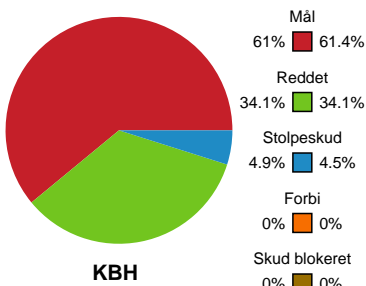

Skuddene endte med: