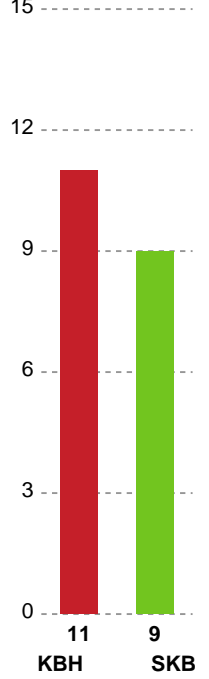

Fordeling af mål og skud

København Håndbold - Skanderborg Håndbold - 26-30 (10-15)

Intet billede angivet

326559 / 15.09.2021, 18.30 / Frederiksberg Opvisning / Bambusa Kvindeligaen - Grundspil

Angrebet sluttede med:

Skuddene endte med:

Teknisk fejl

2 min

Assist

Målforskel i løbet af kampen

Shotplot for Første halvleg

København Håndbold - Skanderborg Håndbold - 26-30 (10-15)

326559 / 15.09.2021, 18.30 / Frederiksberg Opvisning / Bambusa Kvindeligaen - Grundspil