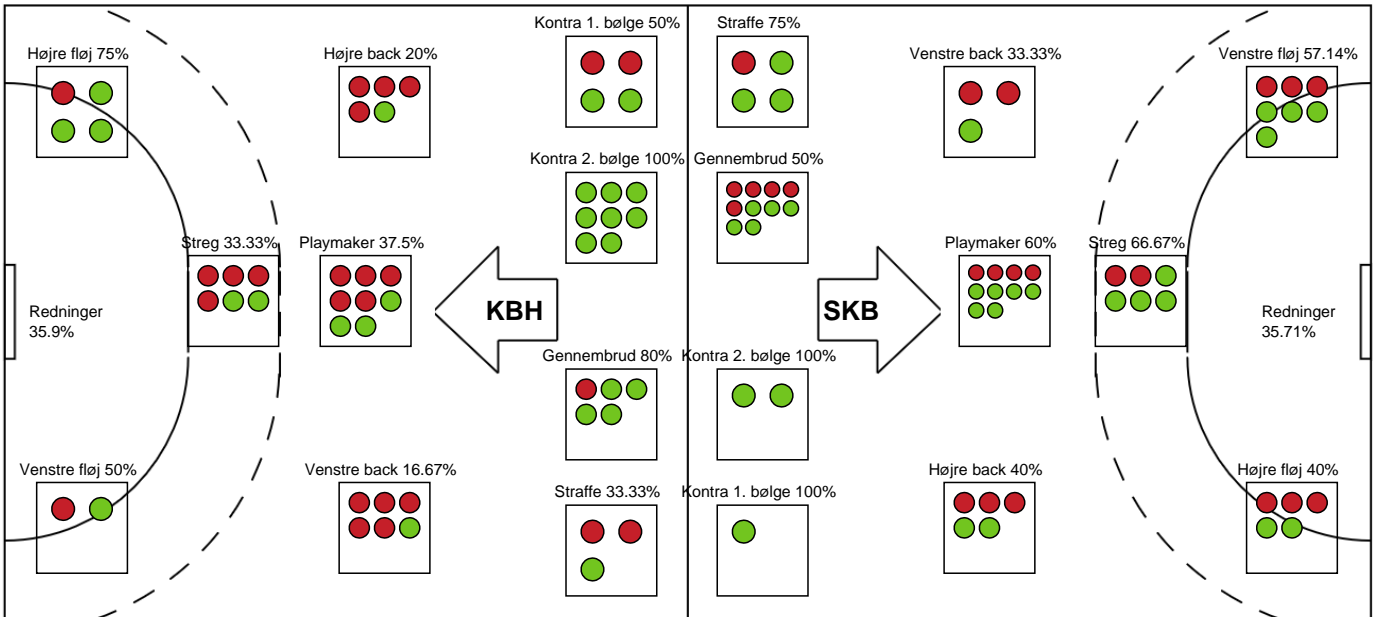

Målmænd

Nr	Navn	Redn/Skud	Straffe-Redn/skud	Total Redn/Skud	Mål imod	Skud forbi	Skud stolpe	Assist	Mål	Bold erob.	Fejl aflv.	Regelbrud	2 min udvis.	MEP
13	Claudia ROMPEN	13/38 34.21%	0/1 0%	13/39 33.33%	26	5	2	0	1	0	0	0	0	2.33
16	Anna VENG	1/1 100%	1/1 100%	2/2 100%	0	0	0	0	0	0	0	0	0	0.98

Markspillere

Nr	Navn	Mål/Skud	Straffe-mål/skud	Total Mål/Skud	Assist	Tilkendt straffe	Forårsagede straffe	Rødt kort	Tabt bold	Bold erob.	Fejl aflv.	Regelbrud	2min udvis.	MEP
3	Sarah Vest KIRKELØKKE	4/5 80%	0/0 0%	4/5 80%	0	0	1	0	0	0	0	0	1	2.27
4	Emilie BECH	1/2 50%	0/0 0%	1/2 50%	0	0	0	0	0	0	0	0	0	0.47
6	Thea Hamann RASMUSSEN	7/11 63.64%	0/0 0%	7/11 63.64%	2	2	0	0	0	0	1	1	1	4.88
7	Emilie Ytting PEDERSEN	4/6 66.67%	3/3 100%	7/9 77.78%	0	0	0	0	1	0	0	0	0	3.37
8	Katrine LARSON	1/4 25%	0/0 0%	1/4 25%	2	0	1	0	0	0	0	0	0	0.15
9	Mathilde STORGAARD	1/1 100%	0/0 0%	1/1 100%	0	0	1	0	0	1	0	0	1	0.87
14	Stine Baun ERIKSEN	0/2 0%	0/1 0%	0/3 0%	0	0	0	0	0	0	1	0	0	-1.2
15	Cecilie Mørch HANSEN	4/8 50%	0/0 0%	4/8 50%	1	0	0	0	0	0	0	1	0	1.8
17	Steinunn HANSDDOTTIR	0/2 0%	0/0 0%	0/2 0%	0	0	0	0	0	0	0	0	0	-0.56
18	Henriette HANSEN	1/1 100%	0/0 0%	1/1 100%	0	1	0	0	0	0	0	0	0	1.17
24	Alberte EBLER	3/6 50%	0/0 0%	3/6 50%	3	0	0	0	0	0	0	1	0	1.97

Fordeling af mål og skud

København Håndbold - Skanderborg Håndbold - 26-30 (10-15)

Intet billede angivet

326559 / 15.09.2021, 18.30 / Frederiksberg Opvisning / Bambusa Kvindeligaen - Grundspil

Angrebet sluttede med: