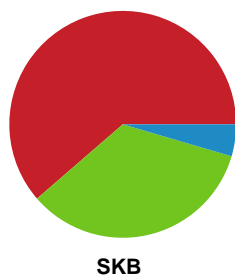

Skuddene endte med: