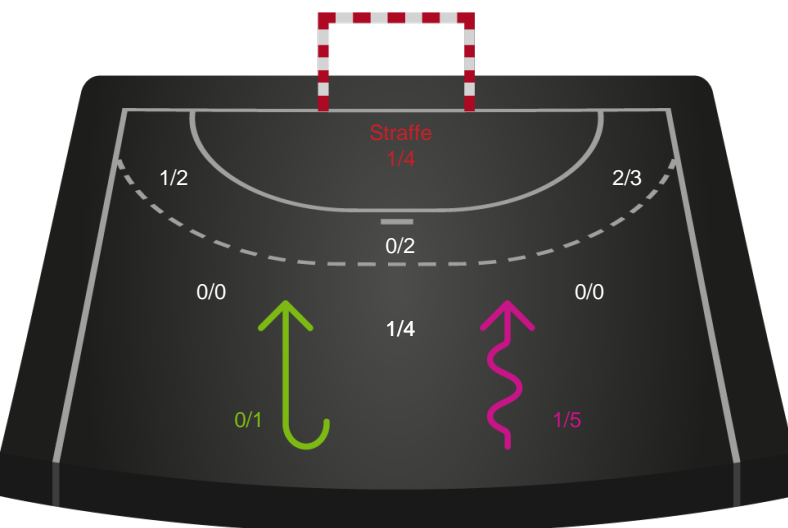

Shotplot for Første halvleg

København Håndbold - Skanderborg Håndbold - 26-30 (10-15)

326559 / 15.09.2021, 18.30 / Frederiksberg Opvisning / Bambusa Kvindeligaen - Grundspil

Intet billede angivet

København Håndbold

Redningsdiagram