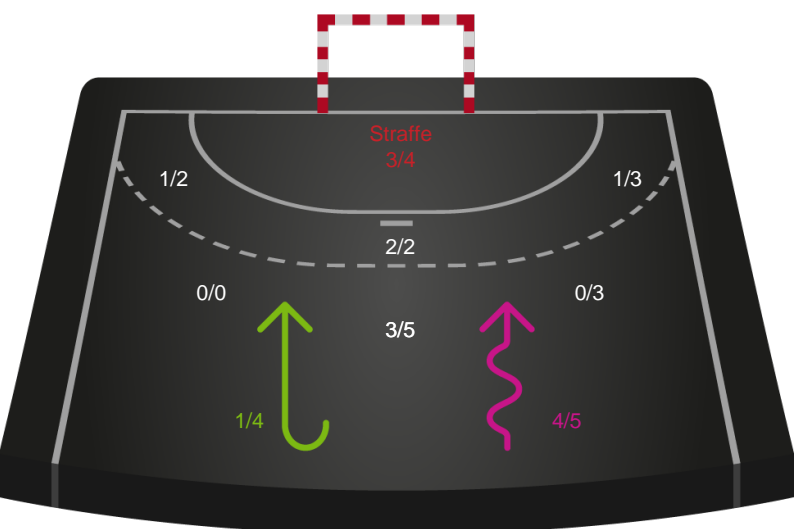

Skanderborg Håndbold

Skuddiagram