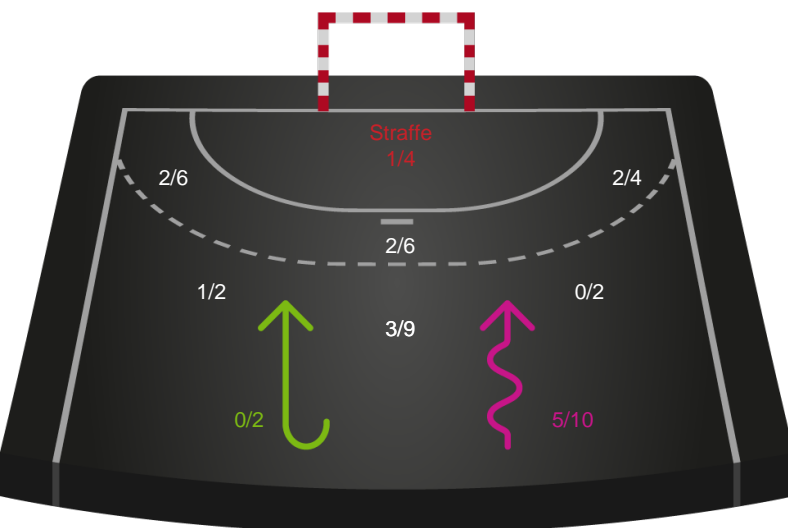

Shotplot for Total

København Håndbold - Skanderborg Håndbold - 26-30 (10-15)

326559 / 15.09.2021, 18.30 / Frederiksberg Opvisning / Bambusa Kvindeligaen - Grundspil

Intet billede angivet

København Håndbold

Redningsdiagram