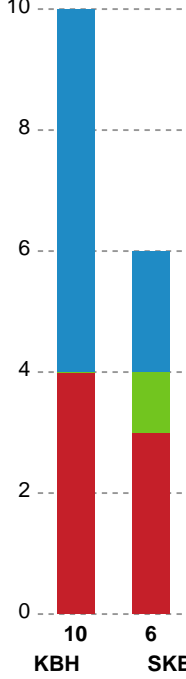

Teknisk fejl