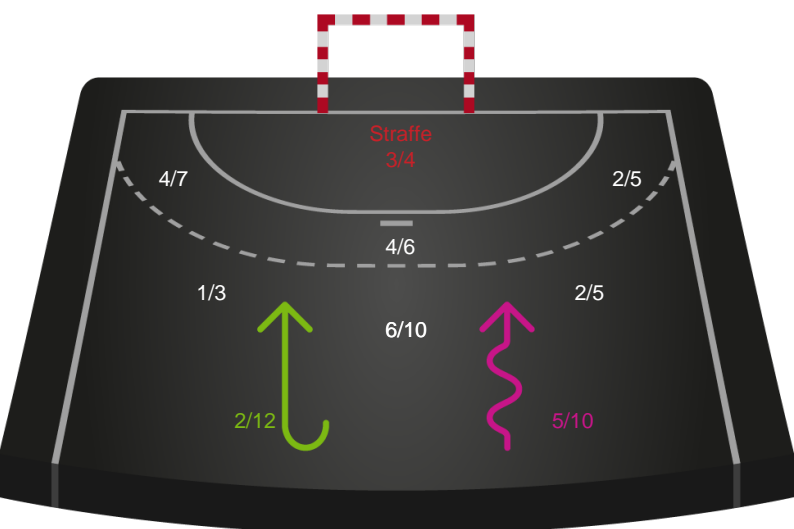

Skuddiagram

Kontra

Gennembrud

Skanderborg Håndbold

Skuddiagram

Kontra

Gennembrud

Hold statistik for Første halvleg