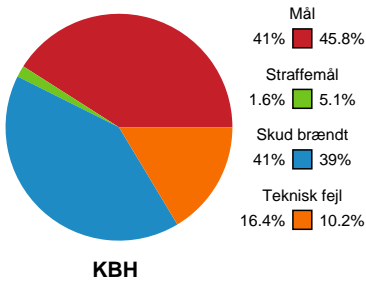

Fordeling af mål og skud

København Håndbold - Skanderborg Håndbold - 26-30 (10-15)

Intet billede angivet

326559 / 15.09.2021, 18.30 / Frederiksberg Opvisning / Bambusa Kvindeligaen - Grundspil

Angrebet sluttede med: