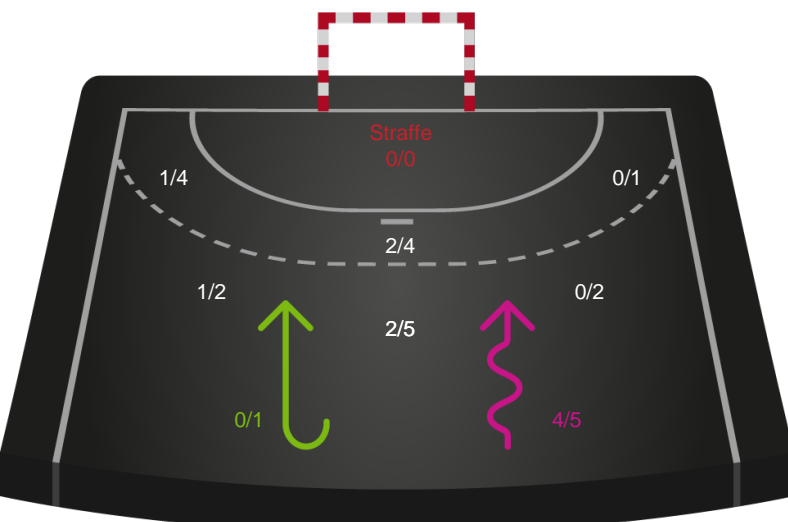

Shotplot for Anden halvleg

København Håndbold - Skanderborg Håndbold - 26-30 (10-15)

326559 / 15.09.2021, 18.30 / Frederiksberg Opvisning / Bambusa Kvindeligaen - Grundspil

Intet billede angivet

København Håndbold

Redningsdiagram