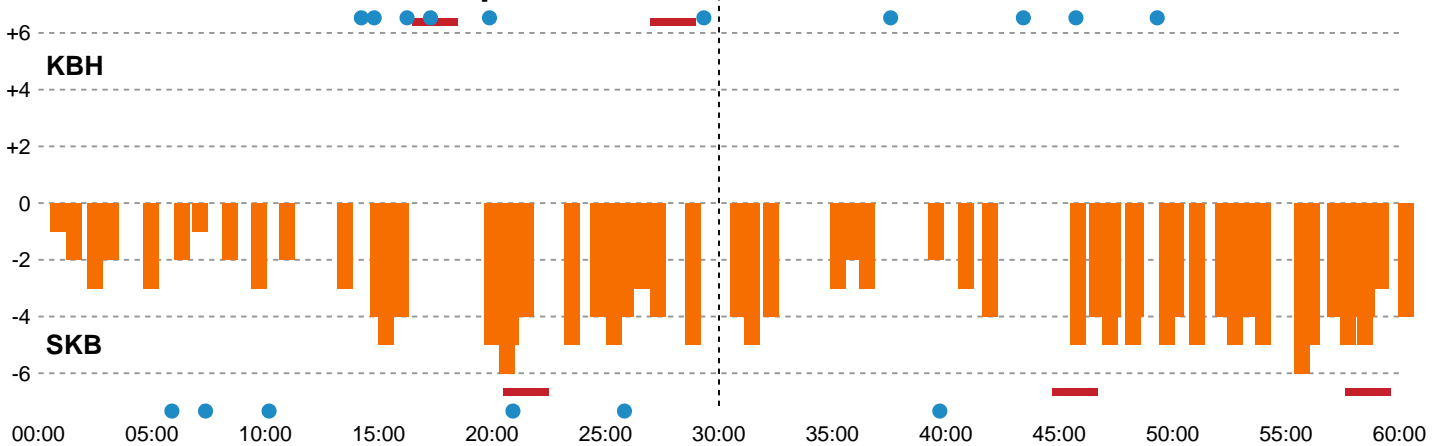

Fordeling af mål og skud

København Håndbold - Skanderborg Håndbold - 26-30 (10-15)

Intet billede angivet

326559 / 15.09.2021, 18.30 / Frederiksberg Opvisning / Bambusa Kvindeligaen - Grundspil

Angrebet sluttede med:

Skuddene endte med:

Teknisk fejl

2 min

Assist

Målforskel i løbet af kampen

Shotplot for Første halvleg

København Håndbold - Skanderborg Håndbold - 26-30 (10-15)

326559 / 15.09.2021, 18.30 / Frederiksberg Opvisning / Bambusa Kvindeligaen - Grundspil