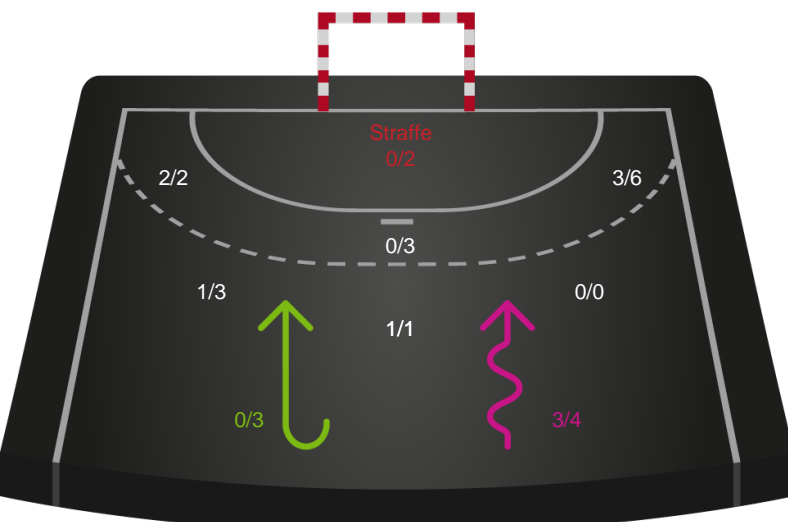

Shotplot for Anden halvleg

København Håndbold - Ringkøbing Håndbold - 39-29 (17-15)

591436 / 24.02.2024, 15.00 / Frederiksberg Opvisning / Kvindeligaen - Grundspil

Intet billede angivet

København Håndbold

Redningsdiagram