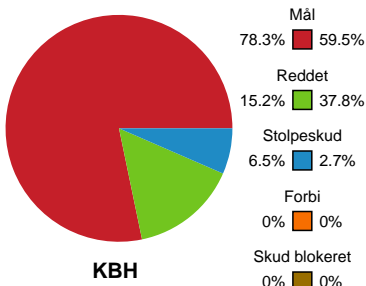

Skuddene endte med: