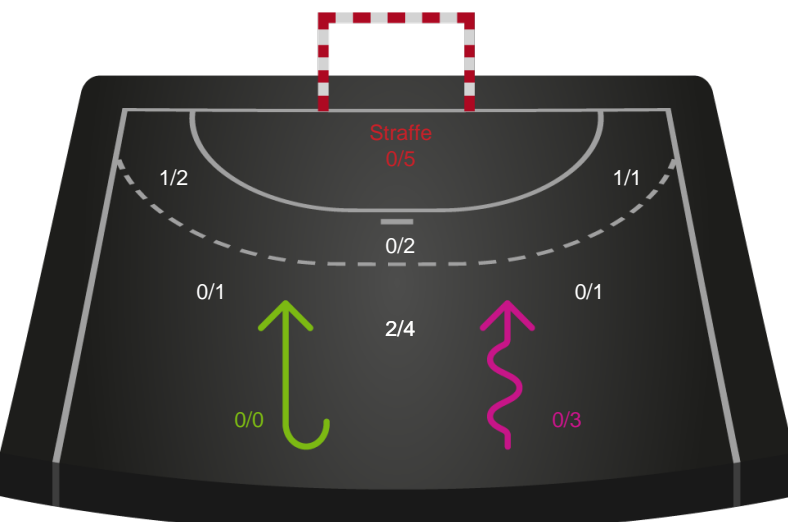

Shotplot for Første halvleg

København Håndbold - Ringkøbing Håndbold - 39-29 (17-15)

591436 / 24.02.2024, 15.00 / Frederiksberg Opvisning / Kvindeligaen - Grundspil

Intet billede angivet

København Håndbold

Redningsdiagram