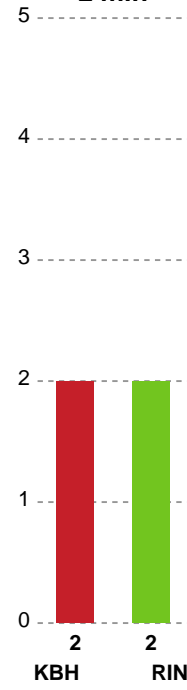

Fordeling af mål og skud

København Håndbold - Ringkøbing Håndbold - 39-29 (17-15)

Intet billede angivet

591436 / 24.02.2024, 15.00 / Frederiksberg Opvisning / Kvindeligaen - Grundspil

Angrebet sluttede med:

Skuddene endte med:

Teknisk fejl

2 min

Assist

Målforskel i løbet af kampen