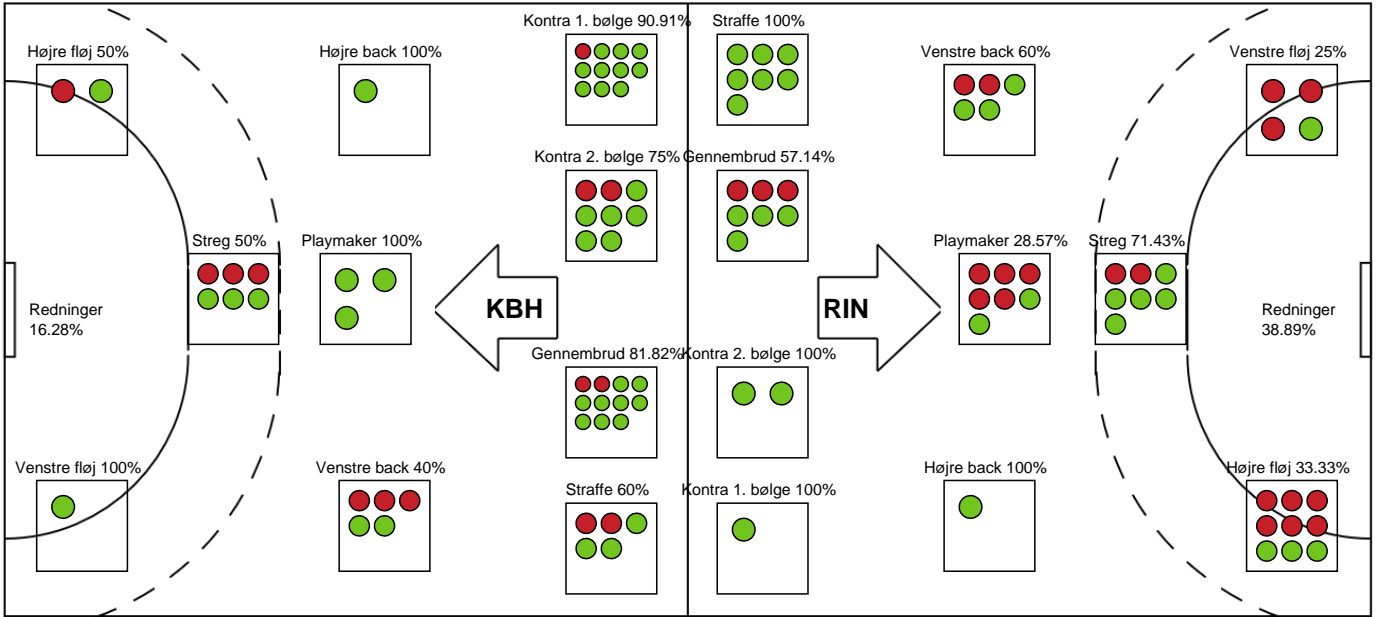

Fordeling af mål og skud

København Håndbold - Ringkøbing Håndbold - 39-29 (17-15)

Intet billede angivet

591436 / 24.02.2024, 15.00 / Frederiksberg Opvisning / Kvindeligaen - Grundspil