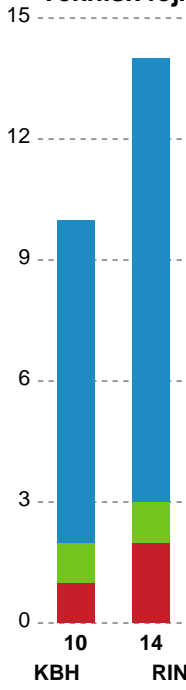

Teknisk fejl