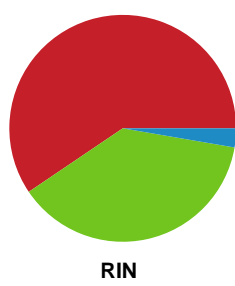

Skuddene endte med: