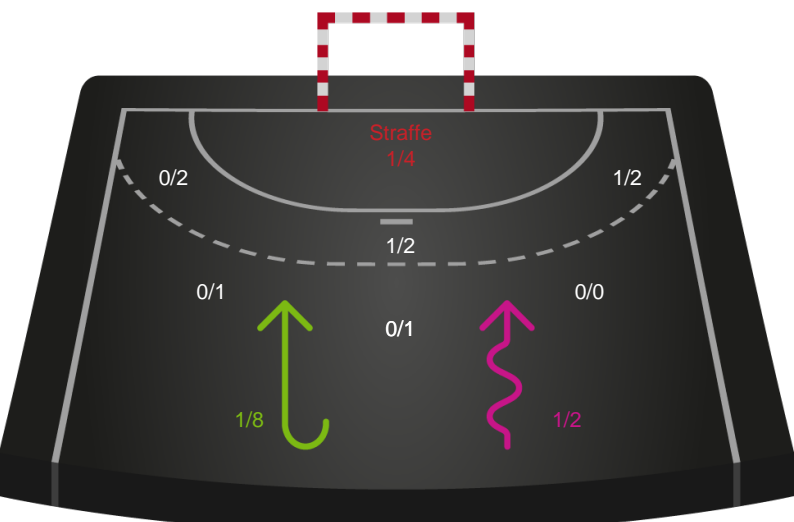

Ajax København

Redningsdiagram