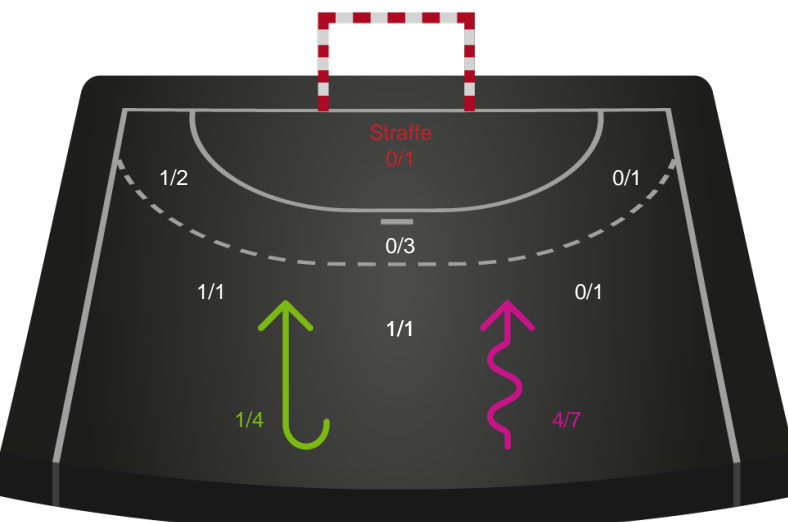

Shotplot for Første halvleg

Aarhus Håndbold Kvinder - Ajax København - 32-22 (17-13)

326621 / 12.11.2021, 18.45 / Ceres Park, Hal 1 / Bambusa Kvindeligaen - Grundspil

Intet billede angivet

Aarhus Håndbold Kvinder

Redningsdiagram