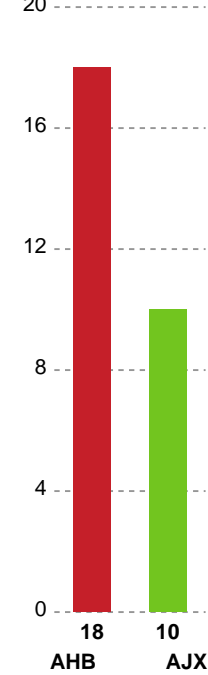

Fordeling af mål og skud

Aarhus Håndbold Kvinder - Ajax København - 32-22 (17-13)

Intet billede angivet

326621 / 12.11.2021, 18.45 / Ceres Park, Hal 1 / Bambusa Kvindeligaen - Grundspil

Angrebet sluttede med:

Skuddene endte med:

Teknisk fejl

2 min

Assist

Regelbrud
Tabt bold
Fejlaflevering

● = Tekniske fejl — = 2 min

Målforskel i løbet af kampen

Shotplot for Første halvleg