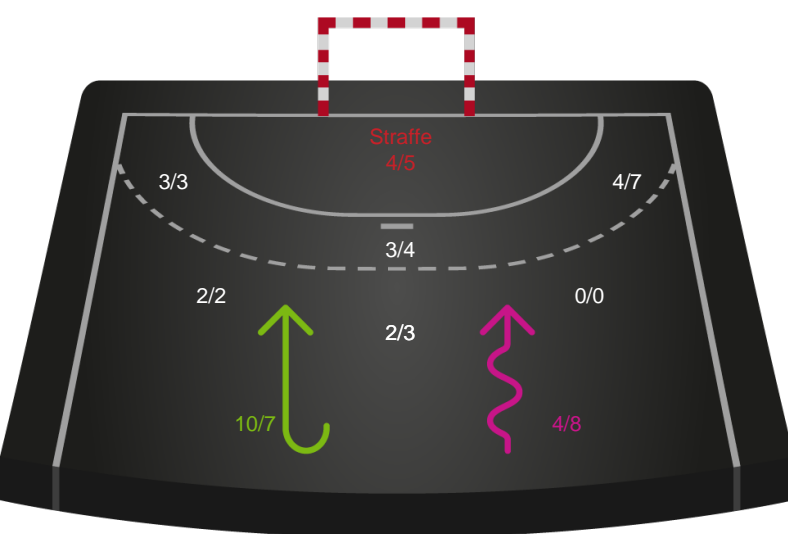

Aarhus Håndbold Kvinder

Skuddiagram