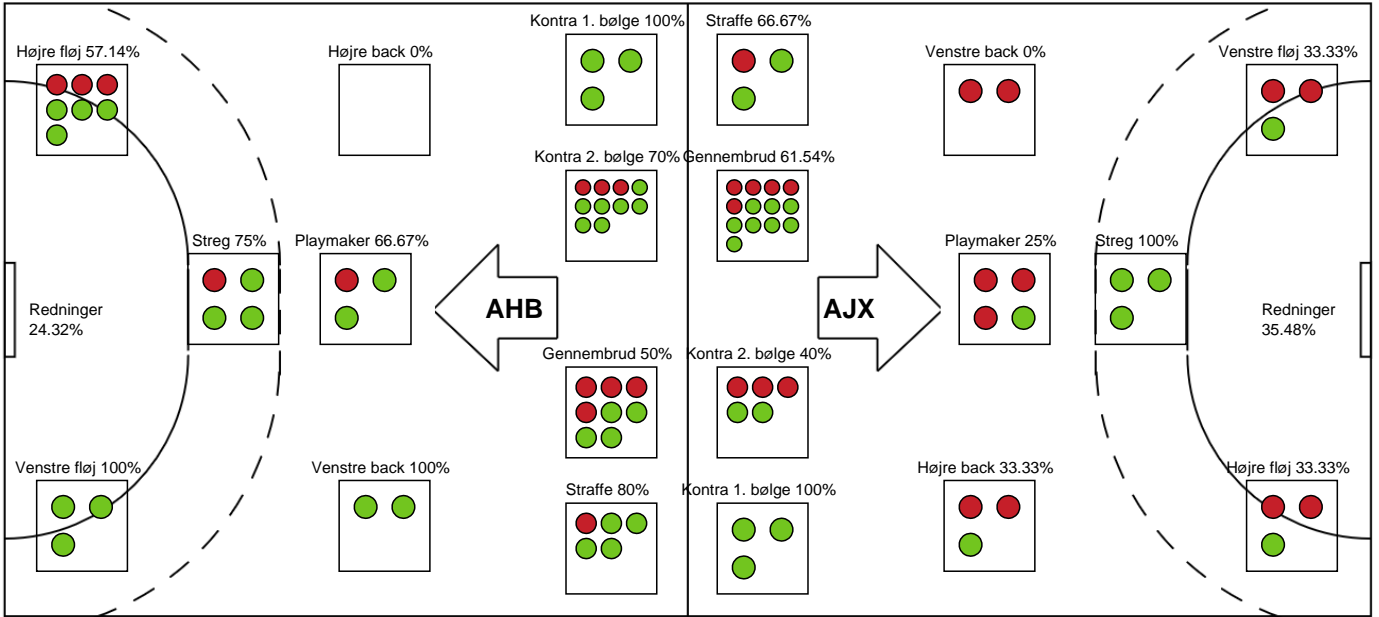

SPILLERSTATISTIK

Aarhus Håndbold Kvinder - Ajax København - 32-22 (17-13)

326621 / 12.11.2021, 18.45 / Ceres Park, Hal 1 / Bambusa Kvindeligaen - Grundspil

Intet billede angivet

Ajax København

Målmænd

Nr	Navn	Redn/Skud	Straffe-Redn/skud	Total Redn/Skud	Mål imod	Skud forbi	Skud stolpe	Assist	Mål	Bold erob.	Fejl aflv.	Regelbrud	2 min udvis.	MEP
1	Sarah Nørklit LØNBORG	9/37 24.32%	1/5 20%	10/42 23.81%	32	3	0	1	0	0	0	0	0	0.15

Markspillere

Nr	Navn	Mål/Skud	Straffe-mål/skud	Total Mål/Skud	Assist	Tilkendt straffe	Forårsagede straffe	Rødt kort	Tabt bold	Bold erob.	Fejl aflv.	Regelbrud	2min udvis.	MEP
2	Matilde Kondrup NIELSEN	0/1 0%	0/0 0%	0/1 0%	0	0	3	0	0	0	0	0	0	-0.88
4	Olivia BLACK	1/2 50%	0/0 0%	1/2 50%	2	0	0	0	0	0	1	0	0	0.6
7	Simone PEDERSEN	0/0 0%	0/0 0%	0/0 0%	0	0	0	0	0	0	0	0	1	-0.18
8	Stine Eiberg JØRGENSEN	5/9 55.56%	0/0 0%	5/9 55.56%	1	2	0	0	0	1	0	0	0	4.04
9	Stine Nørklit LØNBORG	2/9 22.22%	0/0 0%	2/9 22.22%	5	0	0	0	1	1	1	0	0	0.5
17	Emma Kiellberg JØRGENSEN	2/2 100%	0/0 0%	2/2 100%	0	0	0	0	0	0	1	0	0	1.15
18	Rosa Skovlund SCHMIDT	1/3 33.33%	0/0 0%	1/3 33.33%	0	0	0	0	1	1	0	1	0	-0.21
27	Anna GRUNDTVIG	3/5 60%	1/2 50%	4/7 57.14%	0	0	0	0	0	0	0	0	0	1.67
28	Cecilie SPECHT	2/4 50%	0/0 0%	2/4 50%	1	0	0	0	0	0	2	0	1	0.37
34	Sofie BARDRUM	3/3 100%	1/1 100%	4/4 100%	0	1	2	0	0	1	0	1	1	2.49
52	Emma Karsbæk EGGERTSEN	1/1 100%	0/0 0%	1/1 100%	0	0	0	0	0	0	1	0	0	0.4

Fordeling af mål og skud

Aarhus Håndbold Kvinder - Ajax København - 32-22 (17-13)

Intet billede angivet

326621 / 12.11.2021, 18.45 / Ceres Park, Hal 1 / Bambusa Kvindeligaen - Grundspil

Angrebet sluttede med:

Skuddene endte med:

Teknisk fejl

2 min

Assist

Regelbrud
Tabt bold
Fejlaflevering

● = Tekniske fejl — = 2 min

Målforskel i løbet af kampen

Shotplot for Første halvleg