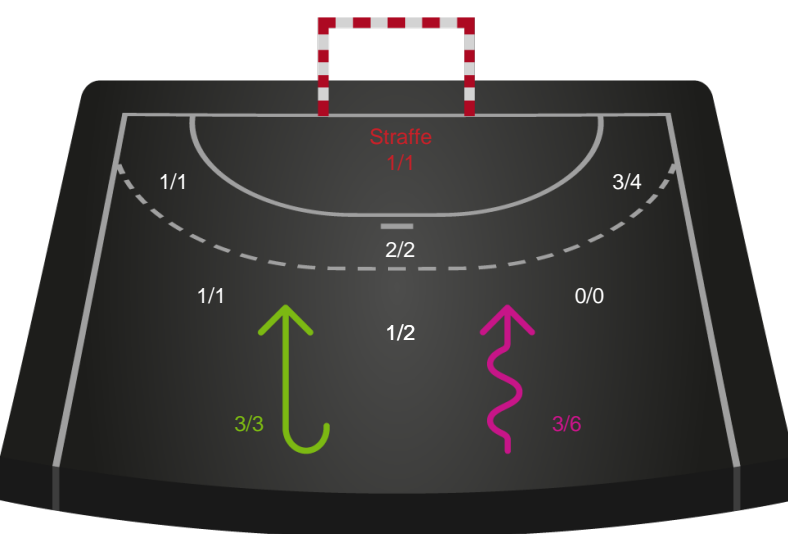

Aarhus Håndbold Kvinder

Skuddiagram