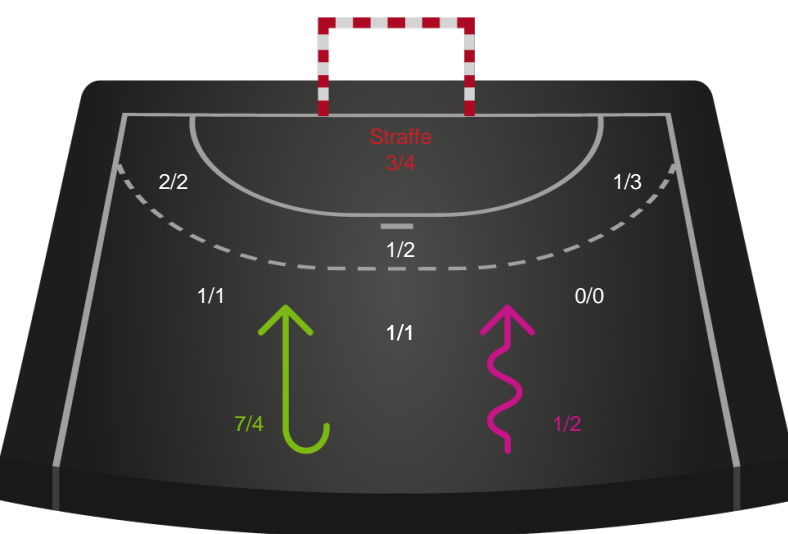

Aarhus Håndbold Kvinder

Skuddiagram