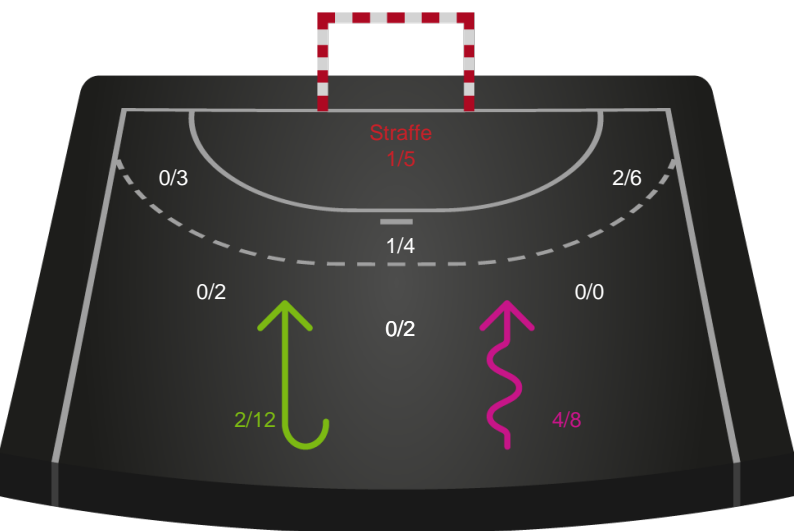

Ajax København

Redningsdiagram