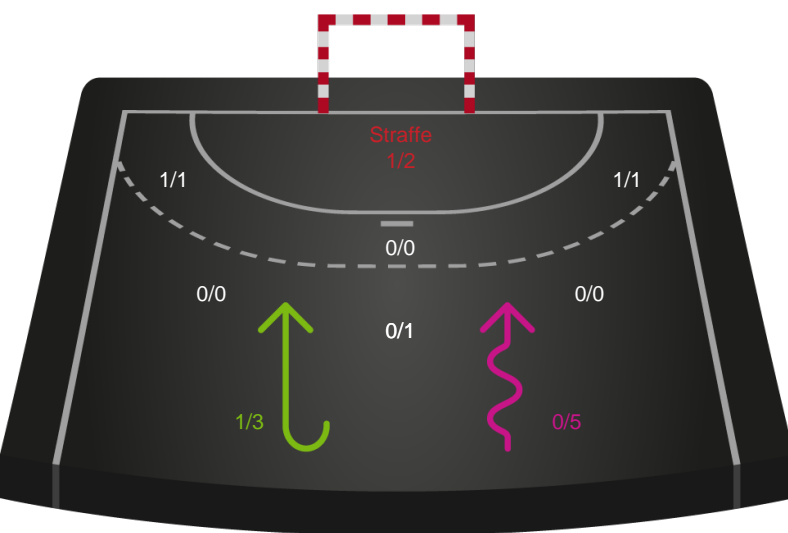

Shotplot for Anden halvleg

Aarhus Håndbold Kvinder - Ajax København - 32-22 (17-13)

326621 / 12.11.2021, 18.45 / Ceres Park, Hal 1 / Bambusa Kvindeligaen - Grundspil

Intet billede angivet

Aarhus Håndbold Kvinder

Redningsdiagram