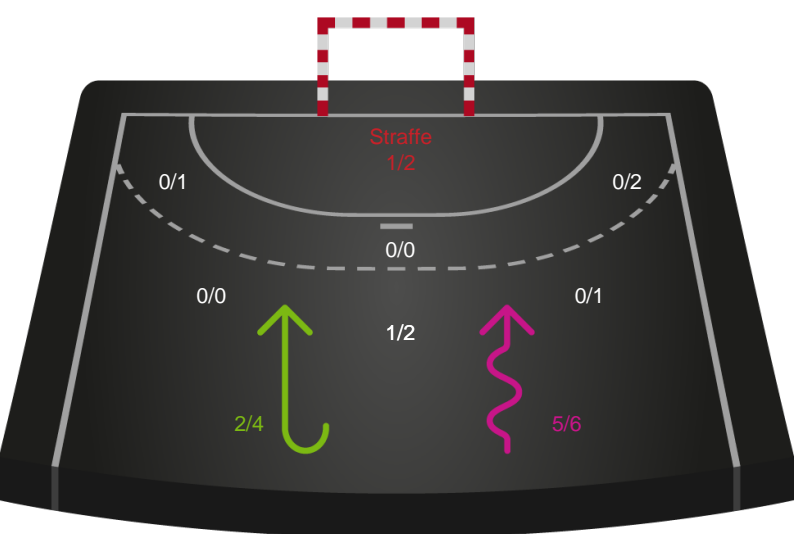

Ajax København

Skuddiagram