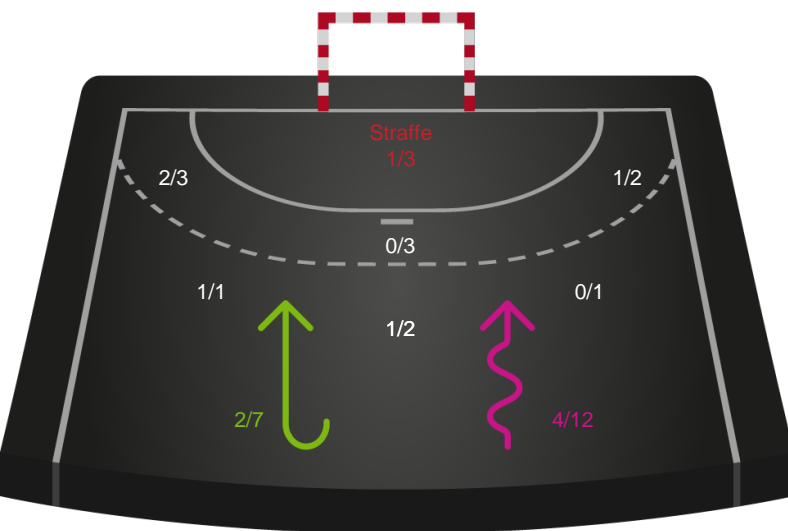

Shotplot for Total

Aarhus Håndbold Kvinder - Ajax København - 32-22 (17-13)

326621 / 12.11.2021, 18.45 / Ceres Park, Hal 1 / Bambusa Kvindeligaen - Grundspil

Intet billede angivet

Aarhus Håndbold Kvinder

Redningsdiagram