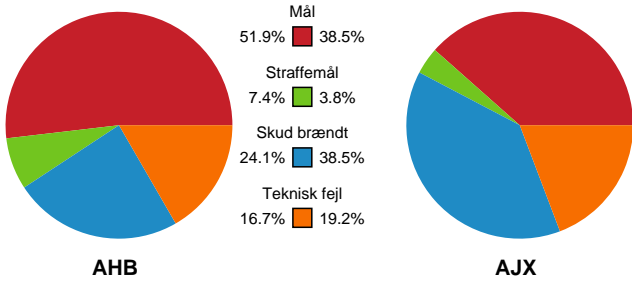

Fordeling af mål og skud

Aarhus Håndbold Kvinder - Ajax København - 32-22 (17-13)

Intet billede angivet

326621 / 12.11.2021, 18.45 / Ceres Park, Hal 1 / Bambusa Kvindeligaen - Grundspil

Angrebet sluttede med: