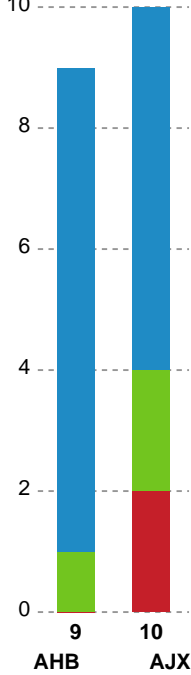

Markspillere

Nr	Navn	Mål/Skud	Straffe-mål/skud	Total Mål/Skud	Assist	Tilkendt straffe	Forårsagede straffe	Rødt kort	Tabt bold	Bold erob.	Fejl aflv.	Regelbrud	2min udvis.	MEP
2	Matilde Kondrup NIELSEN	0/1 0%	0/0 0%	0/1 0%	0	0	3	0	0	0	0	0	0	-0.88
4	Olivia BLACK	1/2 50%	0/0 0%	1/2 50%	2	0	0	0	0	0	1	0	0	0.6
7	Simone PEDERSEN	0/0 0%	0/0 0%	0/0 0%	0	0	0	0	0	0	0	0	1	-0.18
8	Stine Eiberg JØRGENSEN	5/9 55.56%	0/0 0%	5/9 55.56%	1	2	0	0	0	1	0	0	0	4.04
9	Stine Nørklit LØNBORG	2/9 22.22%	0/0 0%	2/9 22.22%	5	0	0	0	1	1	1	0	0	0.5
17	Emma Kiellberg JØRGENSEN	2/2 100%	0/0 0%	2/2 100%	0	0	0	0	0	0	1	0	0	1.15
18	Rosa Skovlund SCHMIDT	1/3 33.33%	0/0 0%	1/3 33.33%	0	0	0	0	1	1	0	1	0	-0.21
27	Anna GRUNDTVIG	3/5 60%	1/2 50%	4/7 57.14%	0	0	0	0	0	0	0	0	0	1.67
28	Cecilie SPECHT	2/4 50%	0/0 0%	2/4 50%	1	0	0	0	0	0	2	0	1	0.37
34	Sofie BARDRUM	3/3 100%	1/1 100%	4/4 100%	0	1	2	0	0	1	0	1	1	2.49
52	Emma Karsbæk EGGERTSEN	1/1 100%	0/0 0%	1/1 100%	0	0	0	0	0	0	1	0	0	0.4

Fordeling af mål og skud

Aarhus Håndbold Kvinder - Ajax København - 32-22 (17-13)

Intet billede angivet

326621 / 12.11.2021, 18.45 / Ceres Park, Hal 1 / Bambusa Kvindeligaen - Grundspil

Angrebet sluttede med:

Skuddene endte med:

Teknisk fejl

2 min

Assist

Regelbrud
Tabt bold
Fejlaflevering

● = Tekniske fejl — = 2 min

Målforskel i løbet af kampen

Shotplot for Første halvleg