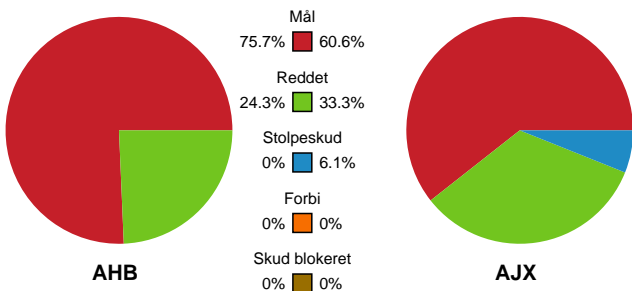

Fordeling af mål og skud

Aarhus Håndbold Kvinder - Ajax København - 32-22 (17-13)

Intet billede angivet

326621 / 12.11.2021, 18.45 / Ceres Park, Hal 1 / Bambusa Kvindeligaen - Grundspil

Angrebet sluttede med:

Skuddene endte med:

Teknisk fejl

2 min

Assist

Regelbrud
Tabt bold
Fejlaflevering

● = Tekniske fejl — = 2 min

Målforskel i løbet af kampen

Shotplot for Første halvleg