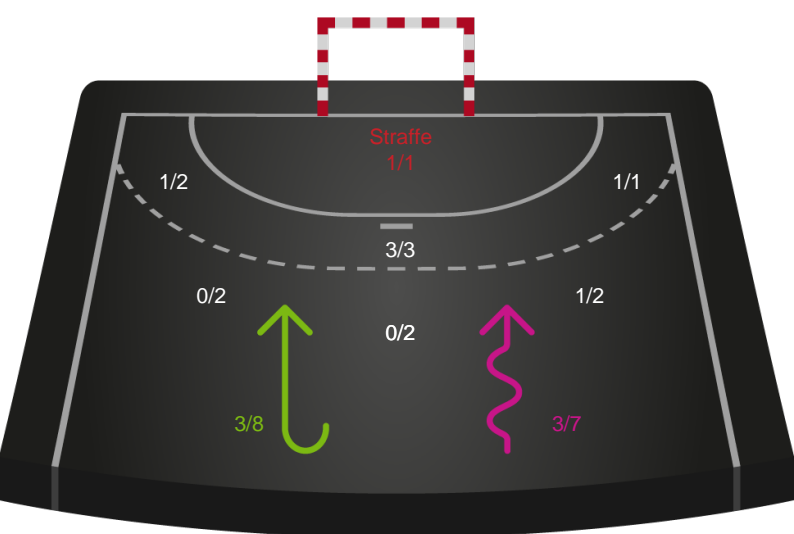

Gennembrud

Ajax København

Skuddiagram

Kontra

Gennembrud

Shotplot for Anden halvleg

Aarhus Håndbold Kvinder - Ajax København - 32-22 (17-13)

326621 / 12.11.2021, 18.45 / Ceres Park, Hal 1 / Bambusa Kvindeligaen - Grundspil