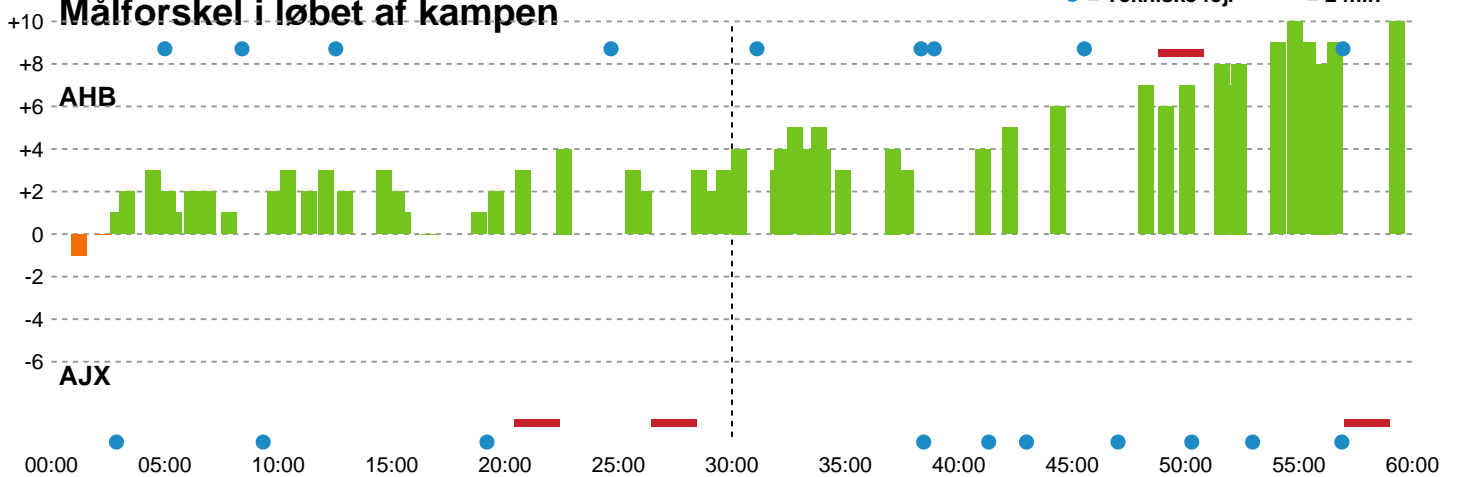

Fordeling af mål og skud

Aarhus Håndbold Kvinder - Ajax København - 32-22 (17-13)

Intet billede angivet

326621 / 12.11.2021, 18.45 / Ceres Park, Hal 1 / Bambusa Kvindeligaen - Grundspil

Angrebet sluttede med:

Skuddene endte med:

Teknisk fejl

2 min

Assist

Regelbrud
Tabt bold
Fejlaflevering

● = Tekniske fejl — = 2 min

Målforskel i løbet af kampen

Shotplot for Første halvleg

Aarhus Håndbold Kvinder - Ajax København - 32-22 (17-13)

326621 / 12.11.2021, 18.45 / Ceres Park, Hal 1 / Bambusa Kvindeligaen - Grundspil

Intet billede angivet

Aarhus Håndbold Kvinder

Redningsdiagram

Kontra