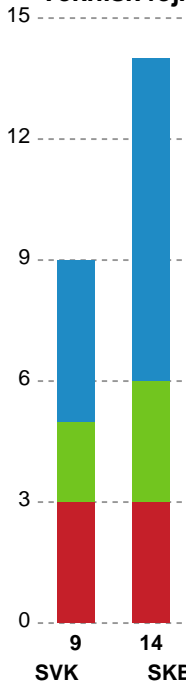

Teknisk fejl