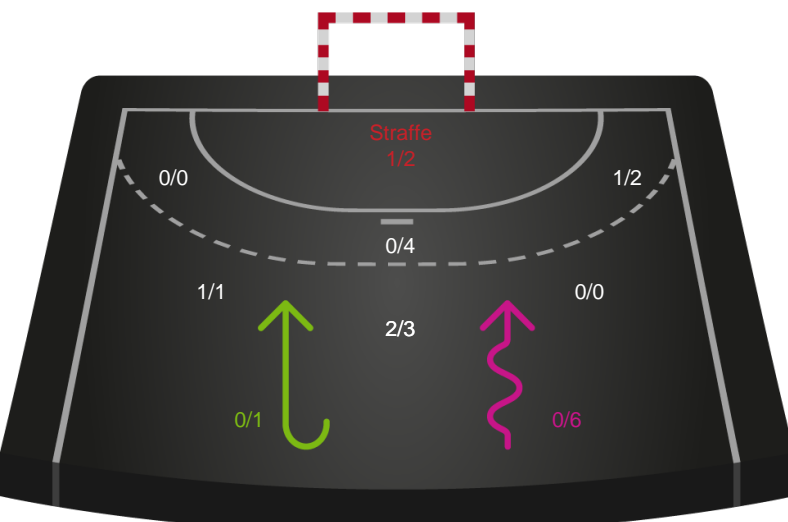

Shotplot for Anden halvleg

Silkeborg-Voel KFUM - Skanderborg Håndbold - 31-26 (14-11)

679354 / 14.11.2018, 18.30 / JYSK Arena A / HTH Ligaen - Grundspil

Intet billede angivet

Silkeborg-Voel KFUM

Redningsdiagram