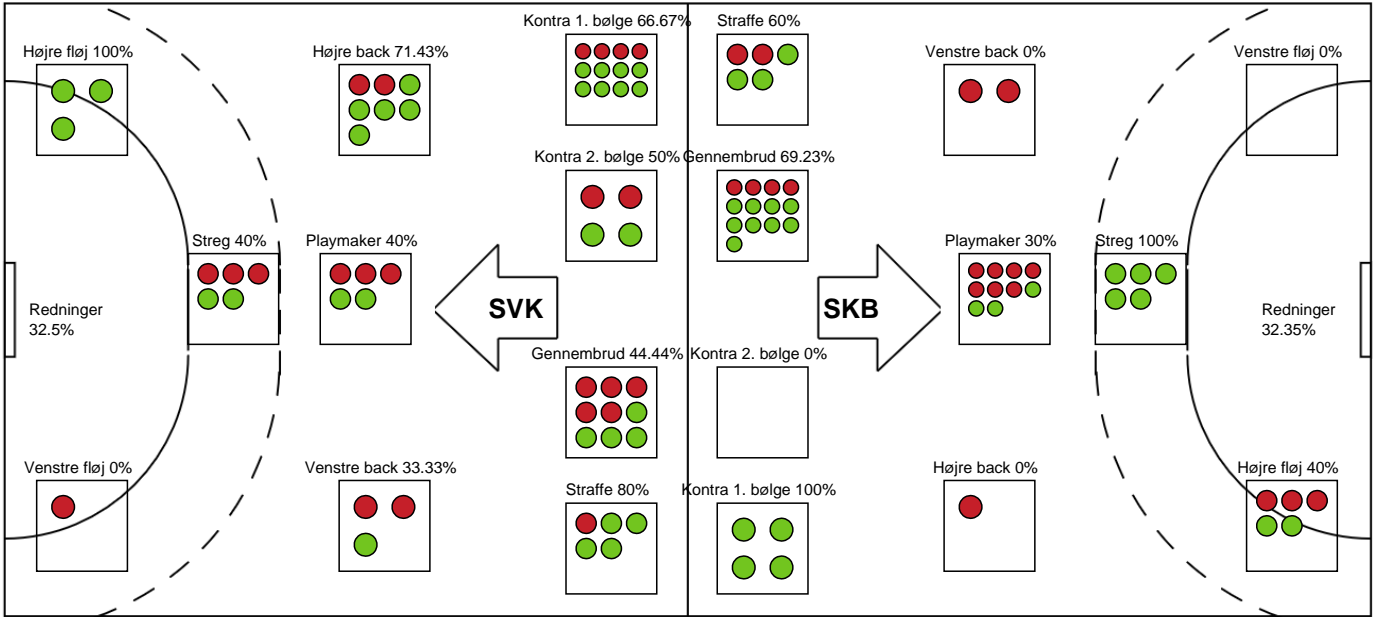

Fordeling af mål og skud

Silkeborg-Voel KFUM - Skanderborg Håndbold - 31-26 (14-11)

Intet billede angivet

679354 / 14.11.2018, 18.30 / JYSK Arena A / HTH Ligaen - Grundspil