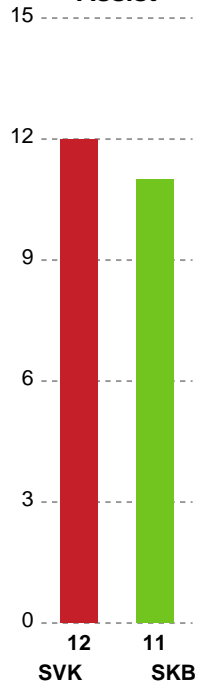

Fordeling af mål og skud

Silkeborg-Voel KFUM - Skanderborg Håndbold - 31-26 (14-11)

Intet billede angivet

679354 / 14.11.2018, 18.30 / JYSK Arena A / HTH Ligaen - Grundspil

Angrebet sluttede med:

Teknisk fejl

2 min

Assist

Skuddene endte med:

Målforskel i løbet af kampen