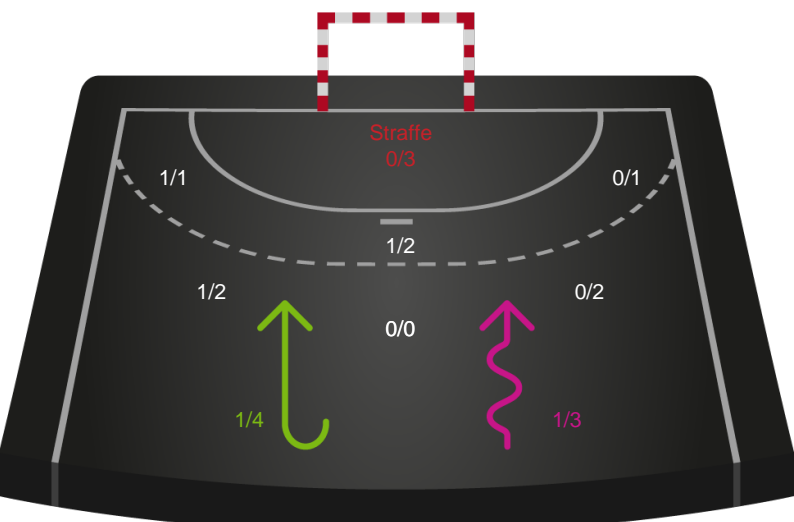

Skanderborg Håndbold

Redningsdiagram