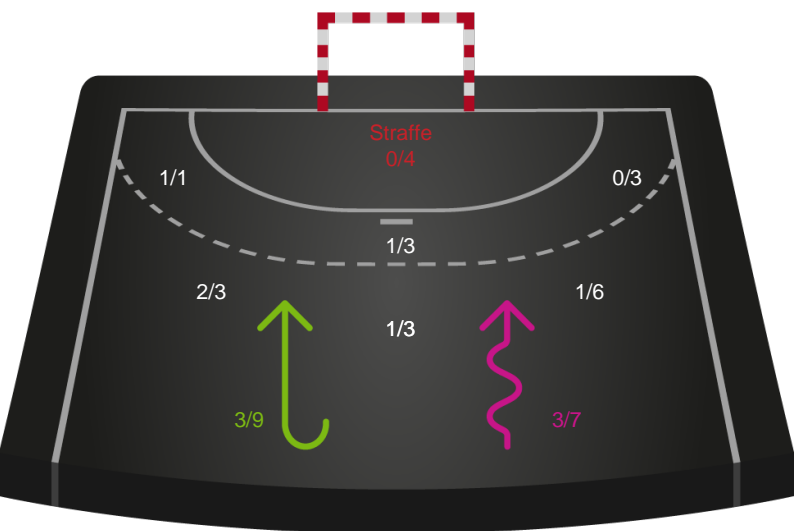

Skanderborg Håndbold

Redningsdiagram