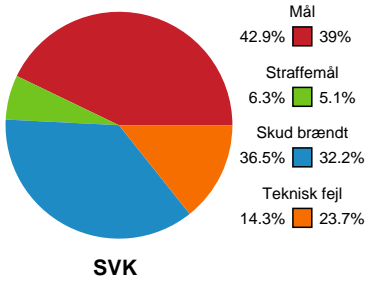

Angrebet sluttede med: