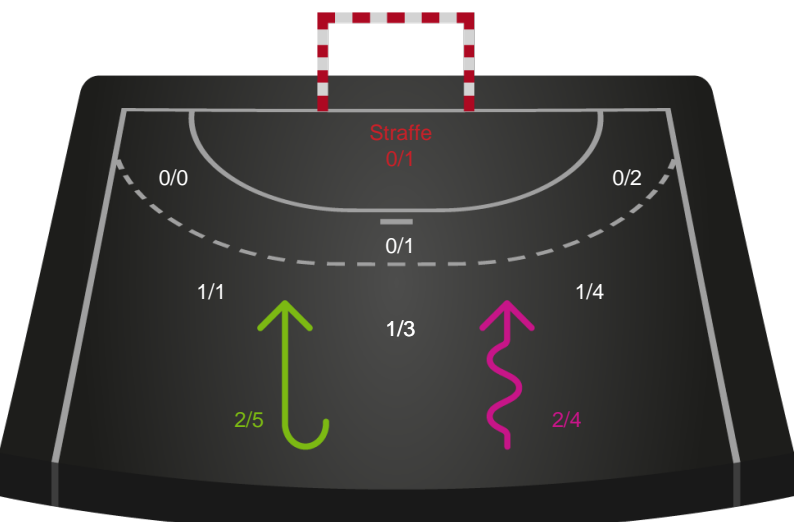

Skanderborg Håndbold

Redningsdiagram