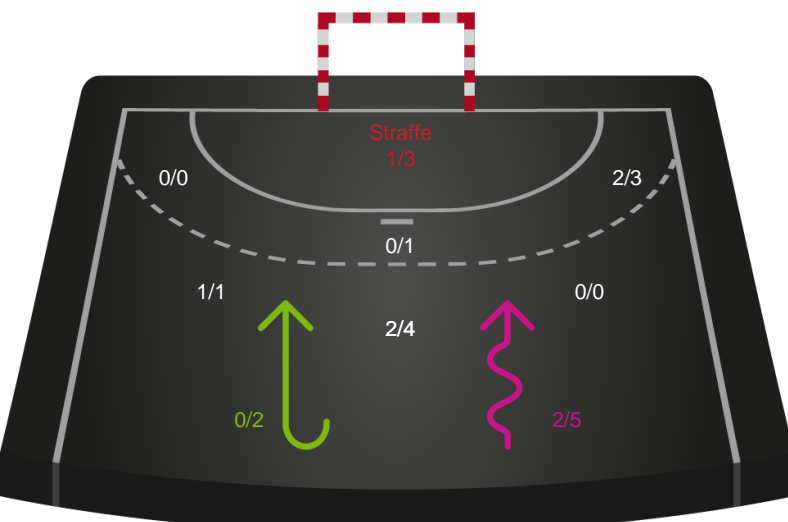

Shotplot for Første halvleg

Silkeborg-Voel KFUM - Skanderborg Håndbold - 31-26 (14-11)

679354 / 14.11.2018, 18.30 / JYSK Arena A / HTH Ligaen - Grundspil

Intet billede angivet

Silkeborg-Voel KFUM

Redningsdiagram