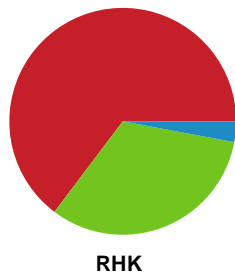

Skuddene endte med: