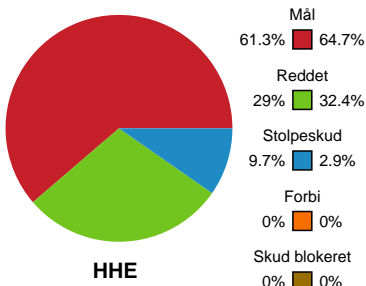

Skuddene endte med: