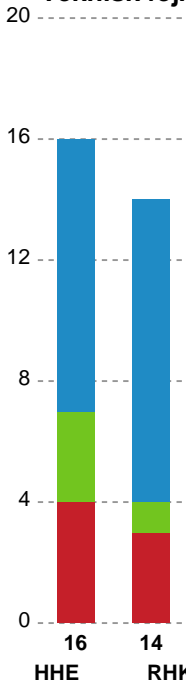

Teknisk fejl