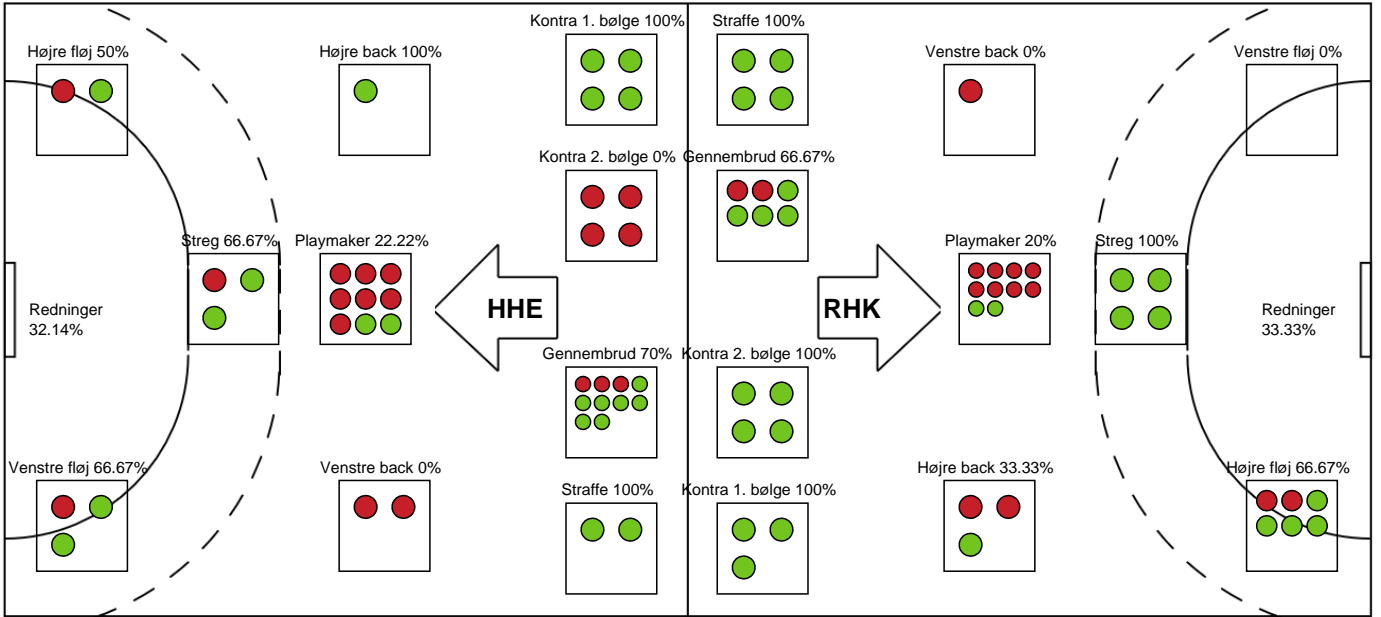

Fordeling af mål og skud

Horsens Håndbold Elite - Randers HK - 21-26 (7-13)

Intet billede angivet

326557 / 08.09.2021, 19.00 / Forum Horsens 1 / Bambusa Kvindeligaen - Grundspil