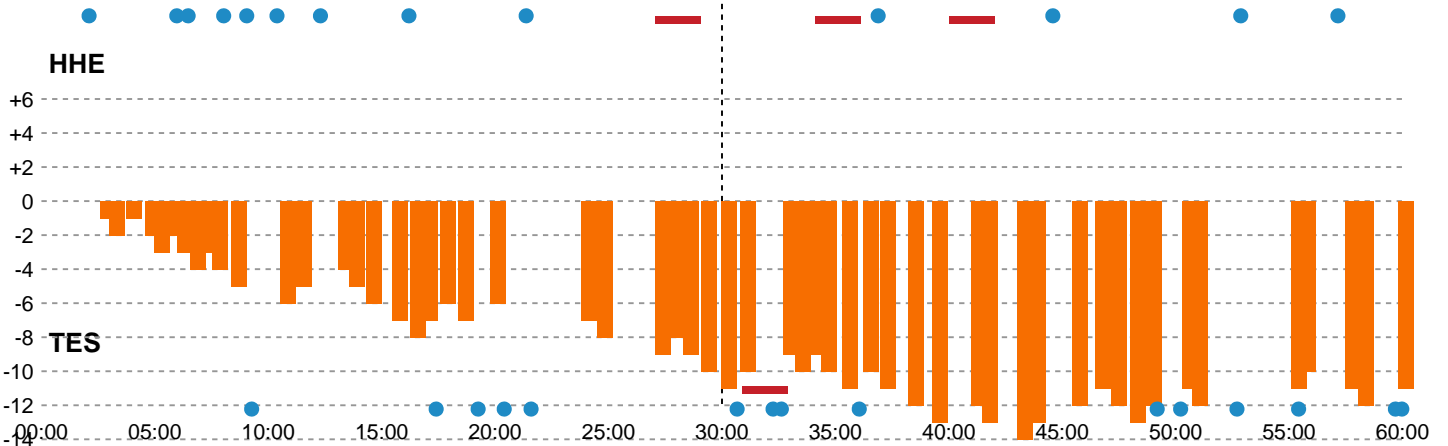

Fordeling af mål og skud

Horsens Håndbold Elite - Team Esbjerg - 22-33 (9-20)

Intet billede angivet

326694 / 23.02.2022, 19.00 / Forum Horsens 1 / Bambusa Kvindeligaen - Grundspil

Angrebet sluttede med:

Skuddene endte med:

Teknisk fejl

2 min

Assist

Målforskel i løbet af kampen

Shotplot for Første halvleg

Horsens Håndbold Elite - Team Esbjerg - 22-33 (9-20)

326694 / 23.02.2022, 19.00 / Forum Horsens 1 / Bambusa Kvindeligaen - Grundspil