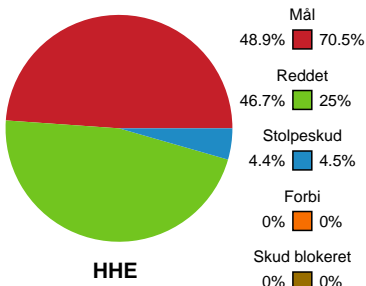

Fordeling af mål og skud

Horsens Håndbold Elite - Team Esbjerg - 22-33 (9-20)

Intet billede angivet

326694 / 23.02.2022, 19.00 / Forum Horsens 1 / Bambusa Kvindeligaen - Grundspil

Angrebet sluttede med:

Skuddene endte med: