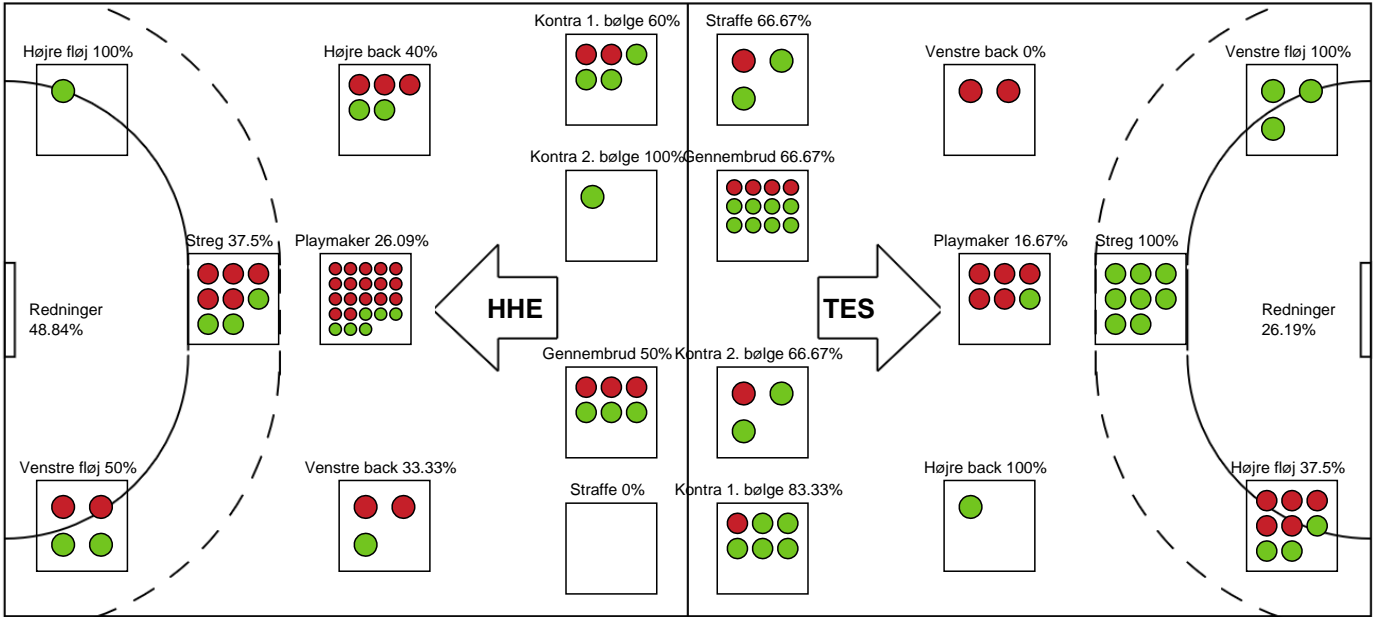

Markspillere

Nr	Navn	Mål/Skud	Straffe-mål/skud	Total Mål/Skud	Assist	Tilkendt straffe	Forårsagede straffe	Rødt kort	Tabt bold	Bold erob.	Fejl aflv.	Regelbrud	2min udvis.	MEP
3	Kaja Kamp NIELSEN	6/6 100%	1/1 100%	7/7 100%	0	0	0	0	0	1	0	0	0	5.25
4	Michala MØLLER	2/2 100%	0/0 0%	2/2 100%	2	1	0	0	1	0	0	1	0	1.72
13	Marit Malm FRAFJORD	0/0 0%	0/0 0%	0/0 0%	0	0	0	0	0	0	0	0	0	0.4
14	Kristine BREISTØL	2/4 50%	0/0 0%	2/4 50%	0	0	0	0	1	0	1	0	0	0.4
17	Beyza TÜRKOGLU	3/4 75%	0/0 0%	3/4 75%	0	0	0	0	0	1	0	1	0	1.92
18	Mette TRANBORG	2/3 66.67%	0/0 0%	2/3 66.67%	0	1	0	0	0	1	0	0	1	2.04
19	Line JØRGENSEN	1/5 20%	0/0 0%	1/5 20%	0	0	0	0	1	0	1	0	0	-0.87
24	Sanna SOLBERG	5/5 100%	0/0 0%	5/5 100%	0	0	0	0	0	1	0	1	0	3.8
25	Henny REISTAD	5/9 55.56%	1/1 100%	6/10 60%	5	0	0	0	0	0	0	0	0	4.3
29	Annette JENSEN	0/3 0%	0/1 0%	0/4 0%	4	0	0	0	0	0	4	1	0	-2.05
51	Vilde Mortensen INGSTAD	3/3 100%	0/0 0%	3/3 100%	0	1	0	0	0	0	0	0	0	2.67
79	Estavana POLMAN	1/4 25%	0/0 0%	1/4 25%	4	0	0	0	0	0	2	0	0	0.15

Fordeling af mål og skud

Horsens Håndbold Elite - Team Esbjerg - 22-33 (9-20)

Intet billede angivet

326694 / 23.02.2022, 19.00 / Forum Horsens 1 / Bambusa Kvindeligaen - Grundspil

Angrebet sluttede med:

Skuddene endte med: