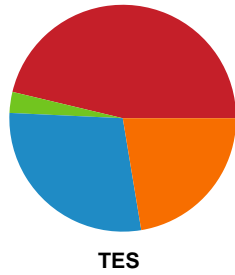

Fordeling af mål og skud

Horsens Håndbold Elite - Team Esbjerg - 22-33 (9-20)

Intet billede angivet

326694 / 23.02.2022, 19.00 / Forum Horsens 1 / Bambusa Kvindeligaen - Grundspil

Angrebet sluttede med:

Skuddene endte med: