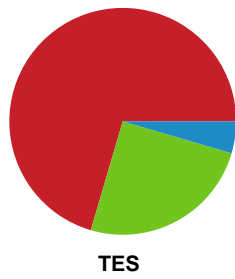

Fordeling af mål og skud

Horsens Håndbold Elite - Team Esbjerg - 22-33 (9-20)

Intet billede angivet

326694 / 23.02.2022, 19.00 / Forum Horsens 1 / Bambusa Kvindeligaen - Grundspil

Angrebet sluttede med:

Skuddene endte med: