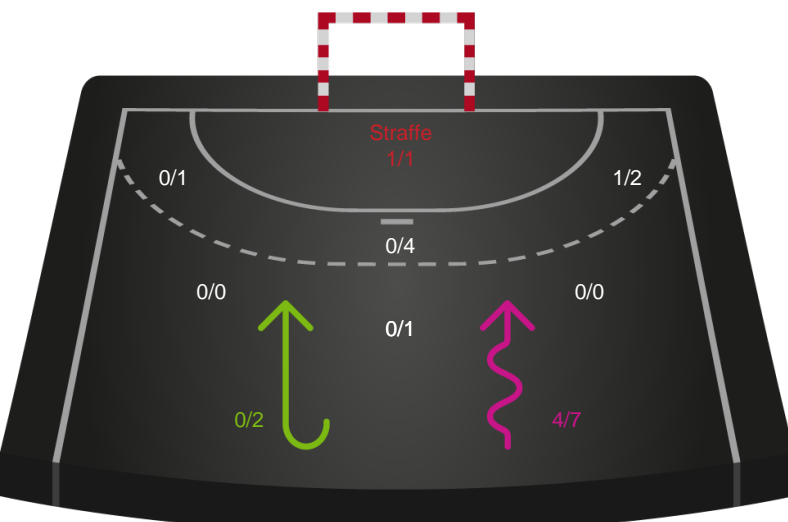

Shotplot for Anden halvleg

Horsens Håndbold Elite - Team Esbjerg - 22-33 (9-20)

326694 / 23.02.2022, 19.00 / Forum Horsens 1 / Bambusa Kvindeligaen - Grundspil

Intet billede angivet

Horsens Håndbold Elite

Redningsdiagram