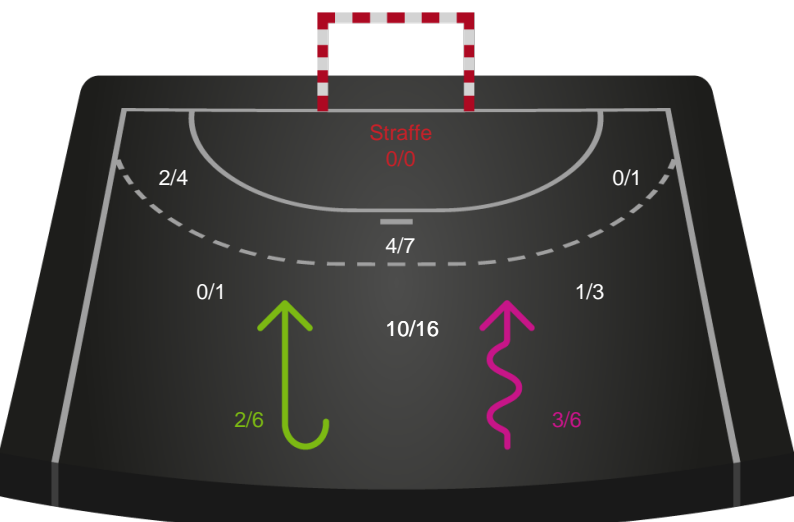

Team Esbjerg

Redningsdiagram