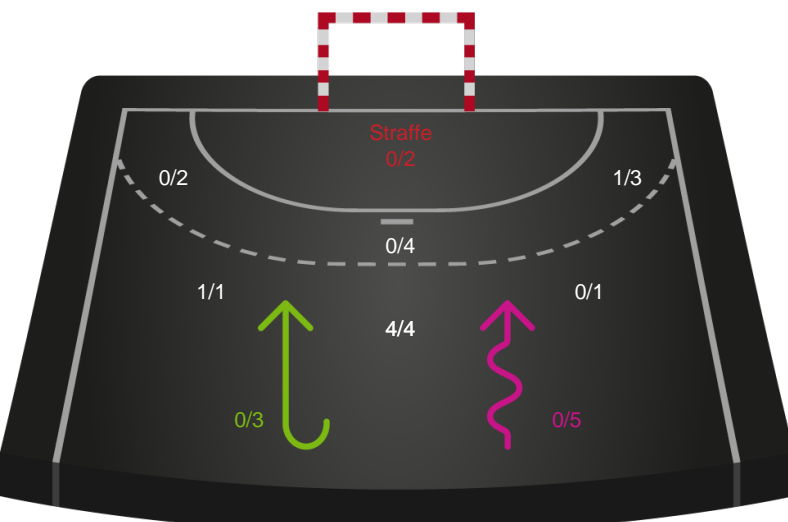

Shotplot for Første halvleg

Horsens Håndbold Elite - Team Esbjerg - 22-33 (9-20)

326694 / 23.02.2022, 19.00 / Forum Horsens 1 / Bambusa Kvindeligaen - Grundspil

Intet billede angivet

Horsens Håndbold Elite

Redningsdiagram