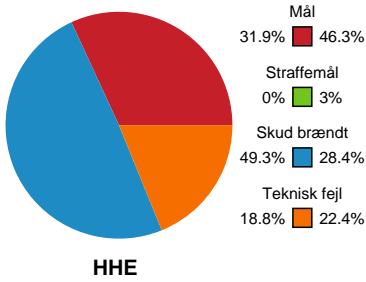

Fordeling af mål og skud

Horsens Håndbold Elite - Team Esbjerg - 22-33 (9-20)

Intet billede angivet

326694 / 23.02.2022, 19.00 / Forum Horsens 1 / Bambusa Kvindeligaen - Grundspil

Angrebet sluttede med:

Skuddene endte med: