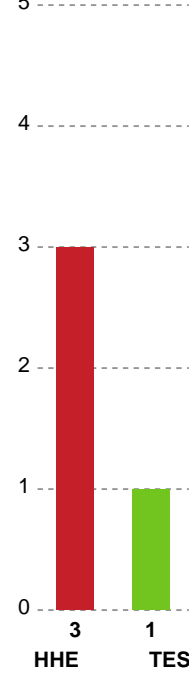

Fordeling af mål og skud

Horsens Håndbold Elite - Team Esbjerg - 22-33 (9-20)

Intet billede angivet

326694 / 23.02.2022, 19.00 / Forum Horsens 1 / Bambusa Kvindeligaen - Grundspil

Angrebet sluttede med:

Skuddene endte med:

Teknisk fejl

2 min

Assist

Målforskel i løbet af kampen