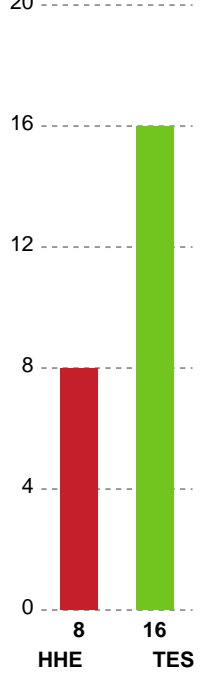

Fordeling af mål og skud

Horsens Håndbold Elite - Team Esbjerg - 22-33 (9-20)

Intet billede angivet

326694 / 23.02.2022, 19.00 / Forum Horsens 1 / Bambusa Kvindeligaen - Grundspil

Angrebet sluttede med:

Skuddene endte med:

Teknisk fejl

2 min

Assist

Målforskel i løbet af kampen