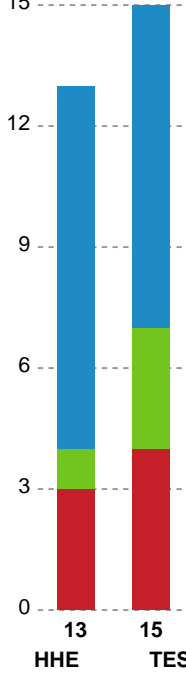

Teknisk fejl