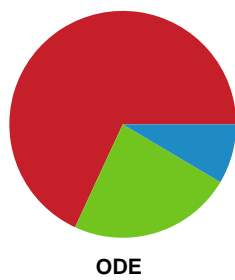

Fordeling af mål og skud

Viborg HK - Odense Håndbold - 32-35 (16-20)

748326 / 13.03.2025, 20.00 / BIOCIRC Arena 1, Viborg / Kvindeligaen - Grundspil

Angrebet sluttede med:

Skuddene endte med:

Teknisk fejl

2 min