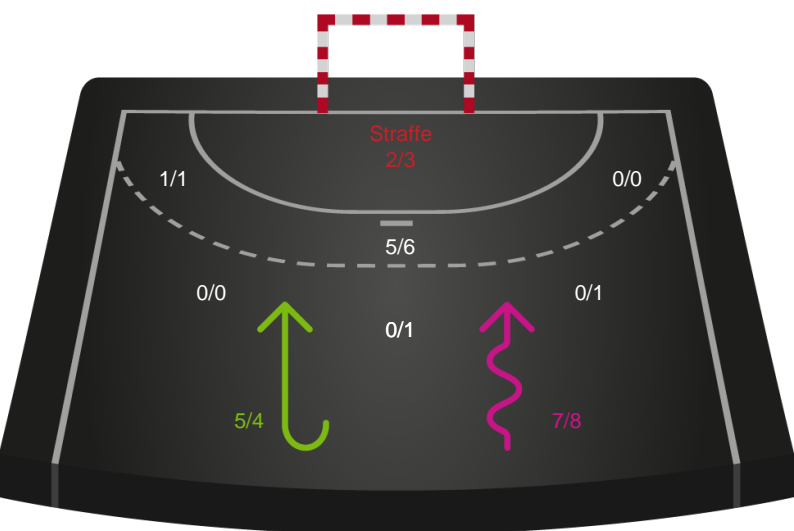

Kontra

Gennembrud

Odense Håndbold

Skuddiagram

Kontra

Gennembrud

Shotplot for Anden halvleg

Viborg HK - Odense Håndbold - 32-35 (16-20)