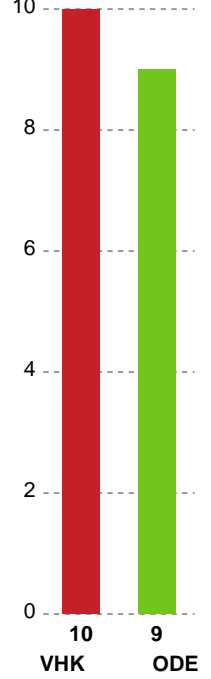

Markspillere

Nr	Navn	Mål/Skud	Straffe-mål/skud	Total Mål/Skud	Assist	Tilkendt straffe	Forårsagede straffe	Rødt kort	Tabt bold	Bold erob.	Fejl aflv.	Regelbrud	2min udvis.	MEP
3	Maren AARDAHL	6/8 75%	0/0 0%	6/8 75%	1	0	3	0	0	0	0	0	0	3.45
10	Anna GRUNDTVIG	1/2 50%	0/0 0%	1/2 50%	0	0	0	0	0	0	0	1	0	0.1
20	Lysa DEFO	1/1 100%	0/0 0%	1/1 100%	0	0	0	0	0	1	0	0	2	0.89
22	Ragnhild DAHL	1/4 25%	3/5 60%	4/9 44.44%	3	0	2	0	0	0	0	1	0	0.55
23	Elma HALILCEVIC	3/6 50%	0/0 0%	3/6 50%	0	0	0	0	0	1	0	0	0	1.64
27	Louise BURGAARD	2/3 66.67%	0/0 0%	2/3 66.67%	0	0	0	0	0	0	0	0	0	1.3
28	Clara Skyum THOMSEN	0/0 0%	0/0 0%	0/0 0%	0	0	0	0	0	0	0	0	0	0
32	Mie HØJLUND	0/0 0%	0/0 0%	0/0 0%	0	0	0	0	0	0	0	0	0	0
33	Thale Rushfeldt DEILA	4/6 66.67%	0/0 0%	4/6 66.67%	2	3	0	0	0	0	1	2	0	3.16
34	Andrea HANSEN	0/0 0%	0/0 0%	0/0 0%	0	0	0	0	0	0	0	0	0	0
44	Nikita Van Der VLIET	6/6 100%	0/0 0%	6/6 100%	0	1	0	0	0	0	0	0	0	4.92
68	Helena ELVER	8/12 66.67%	0/0 0%	8/12 66.67%	3	1	0	0	1	0	1	0	0	5.22

Fordeling af mål og skud

Viborg HK - Odense Håndbold - 32-35 (16-20)

748326 / 13.03.2025, 20.00 / BIOCIRC Arena 1, Viborg / Kvindeligaen - Grundspil

Angrebet sluttede med:

Skuddene endte med:

Teknisk fejl

2 min

Assist

Målforskel i løbet af kampen

Shotplot for Første halvleg

Viborg HK - Odense Håndbold - 32-35 (16-20)

748326 / 13.03.2025, 20.00 / BIOCIRC Arena 1, Viborg / Kvindeligaen - Grundspil

Viborg HK

Redningsdiagram