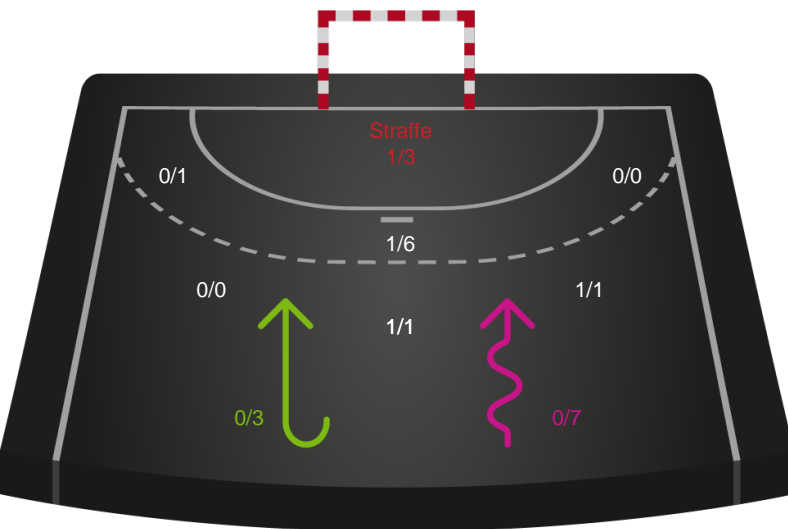

Assist

Målforskel i løbet af kampen

Shotplot for Første halvleg

Viborg HK - Odense Håndbold - 32-35 (16-20)

748326 / 13.03.2025, 20.00 / BIOCIRC Arena 1, Viborg / Kvindeligaen - Grundspil

Viborg HK

Redningsdiagram