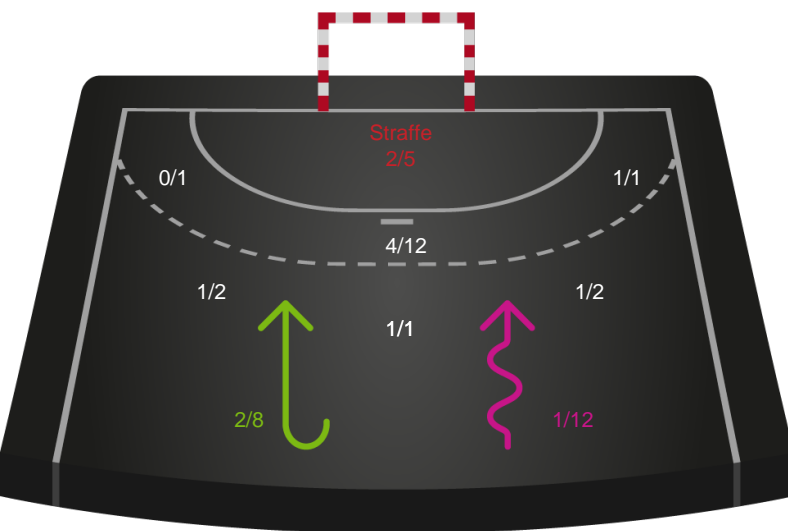

Gennembrud

Shotplot for Total

Viborg HK - Odense Håndbold - 32-35 (16-20)

748326 / 13.03.2025, 20.00 / BIOCIRC Arena 1, Viborg / Kvindeligaen - Grundspil

Viborg HK

Redningsdiagram

Kontra

Gennembrud