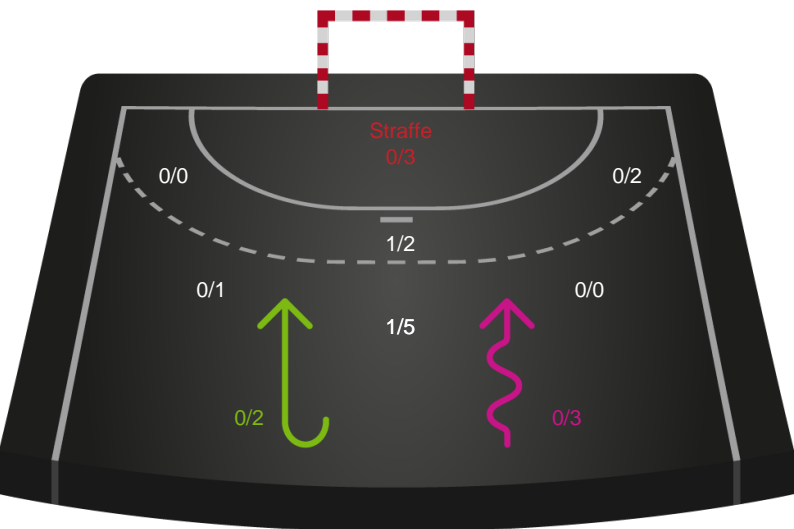

Odense Håndbold

Redningsdiagram