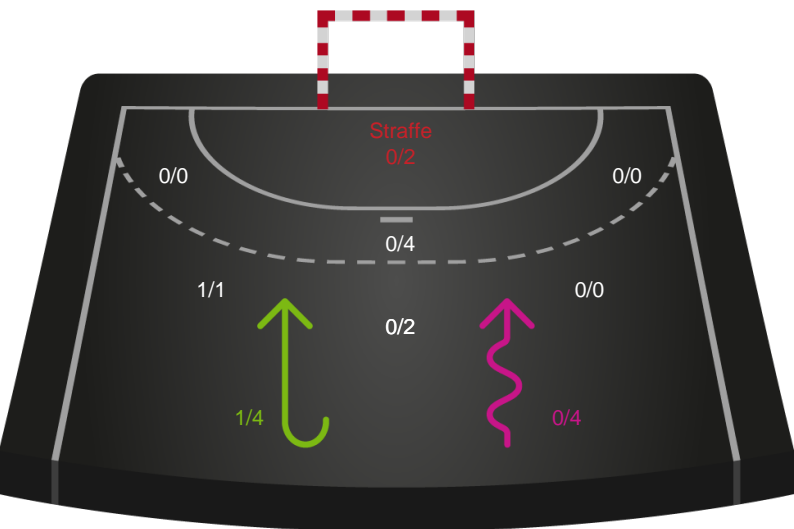

Odense Håndbold

Redningsdiagram