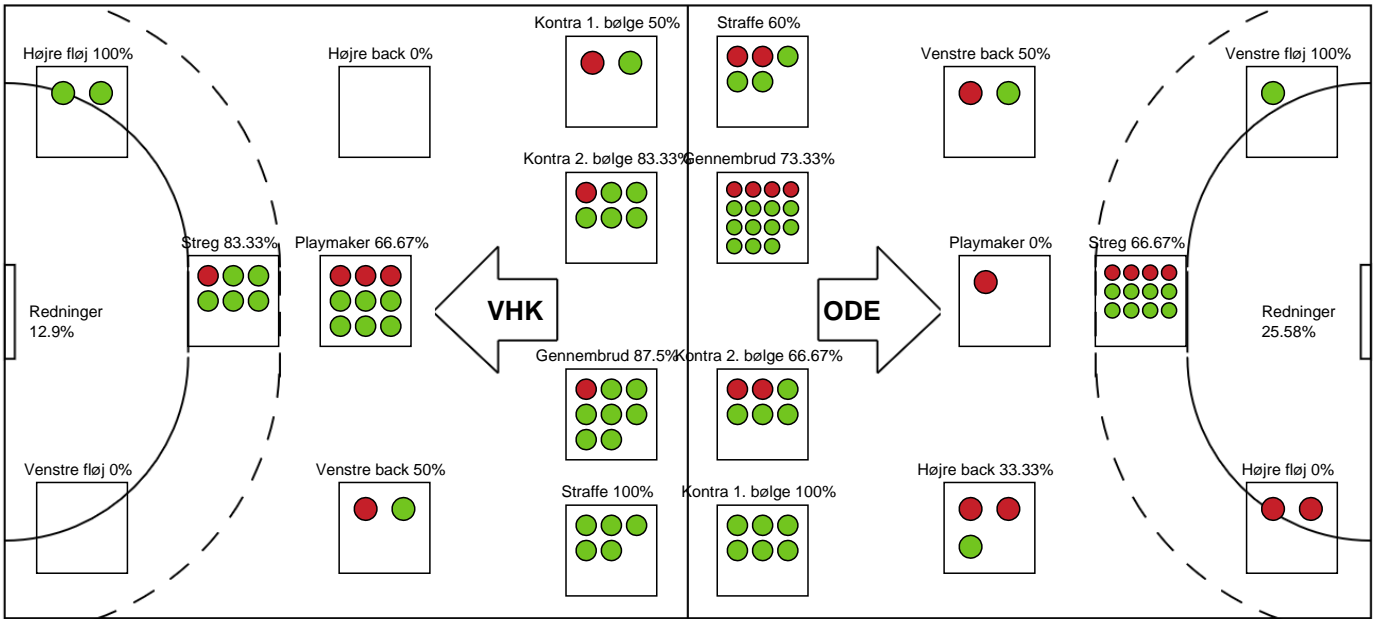

SPILLERSTATISTIK

Viborg HK - Odense Håndbold - 32-35 (16-20)

748326 / 13.03.2025, 20.00 / BIOCIRC Arena 1, Viborg / Kvindeligaen - Grundspil

Odense Håndbold

Målmænd

Nr	Navn	Redn/Skud	Straffe-Redn/skud	Total Redn/Skud	Mål imod	Skud forbi	Skud stolpe	Assist	Mål	Bold erob.	Fejl aflv.	Regelbrud	2 min udvis.	MEP
26	Katrine LUNDE	4/22 18.18%	0/2 0%	4/24 16.67%	20	1	0	0	0	0	0	0	0	-0.78
38	Yara TEN HOLTE	0/8 0%	0/3 0%	0/11 0%	11	0	0	0	0	0	0	0	0	-1.5

Markspillere

Nr	Navn	Mål/Skud	Straffe-mål/skud	Total Mål/Skud	Assist	Tilkendt straffe	Forårsagede straffe	Rødt kort	Tabt bold	Bold erob.	Fejl aflv.	Regelbrud	2min udvis.	MEP
3	Maren AARDAHL	6/8 75%	0/0 0%	6/8 75%	1	0	3	0	0	0	0	0	0	3.45
10	Anna GRUNDTVIG	1/2 50%	0/0 0%	1/2 50%	0	0	0	0	0	0	0	1	0	0.1
20	Lysa DEFO	1/1 100%	0/0 0%	1/1 100%	0	0	0	0	0	1	0	0	2	0.89
22	Ragnhild DAHL	1/4 25%	3/5 60%	4/9 44.44%	3	0	2	0	0	0	0	1	0	0.55
23	Elma HALILCEVIC	3/6 50%	0/0 0%	3/6 50%	0	0	0	0	0	1	0	0	0	1.64
27	Louise BURGAARD	2/3 66.67%	0/0 0%	2/3 66.67%	0	0	0	0	0	0	0	0	0	1.3
28	Clara Skyum THOMSEN	0/0 0%	0/0 0%	0/0 0%	0	0	0	0	0	0	0	0	0	0
32	Mie HØJLUND	0/0 0%	0/0 0%	0/0 0%	0	0	0	0	0	0	0	0	0	0
33	Thale Rushfeldt DEILA	4/6 66.67%	0/0 0%	4/6 66.67%	2	3	0	0	0	0	1	2	0	3.16
34	Andrea HANSEN	0/0 0%	0/0 0%	0/0 0%	0	0	0	0	0	0	0	0	0	0
44	Nikita Van Der VLIET	6/6 100%	0/0 0%	6/6 100%	0	1	0	0	0	0	0	0	0	4.92
68	Helena ELVER	8/12 66.67%	0/0 0%	8/12 66.67%	3	1	0	0	1	0	1	0	0	5.22

Fordeling af mål og skud

Viborg HK - Odense Håndbold - 32-35 (16-20)

748326 / 13.03.2025, 20.00 / BIOCIRC Arena 1, Viborg / Kvindeligaen - Grundspil

Angrebet sluttede med:

Skuddene endte med:

Teknisk fejl

2 min