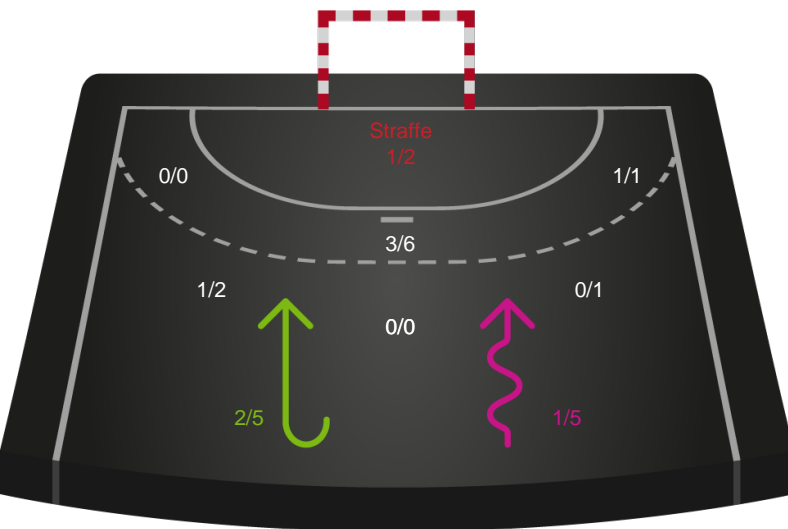

Shotplot for Anden halvleg

Viborg HK - Odense Håndbold - 32-35 (16-20)

748326 / 13.03.2025, 20.00 / BIOCIRC Arena 1, Viborg / Kvindeligaen - Grundspil

Viborg HK

Redningsdiagram