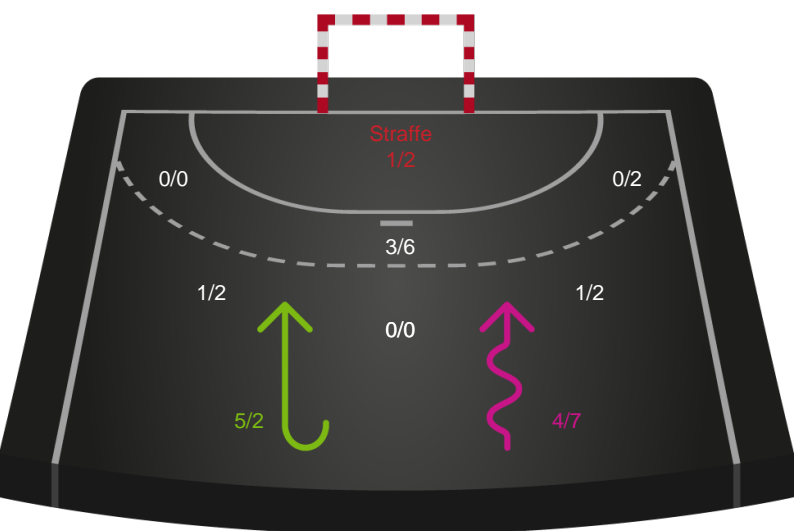

Odense Håndbold

Skuddiagram