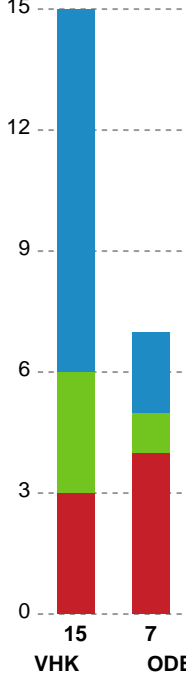

Fordeling af mål og skud

Viborg HK - Odense Håndbold - 32-35 (16-20)

748326 / 13.03.2025, 20.00 / BIOCIRC Arena 1, Viborg / Kvindeligaen - Grundspil

Angrebet sluttede med:

Skuddene endte med:

Teknisk fejl

2 min

Assist

Målforskel i løbet af kampen

Shotplot for Første halvleg

Viborg HK - Odense Håndbold - 32-35 (16-20)

748326 / 13.03.2025, 20.00 / BIOCIRC Arena 1, Viborg / Kvindeligaen - Grundspil

Viborg HK

Redningsdiagram