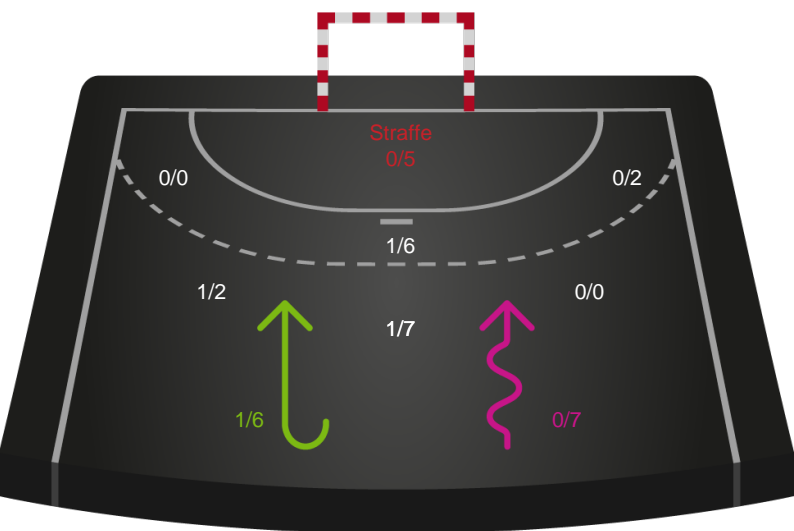

Odense Håndbold

Redningsdiagram