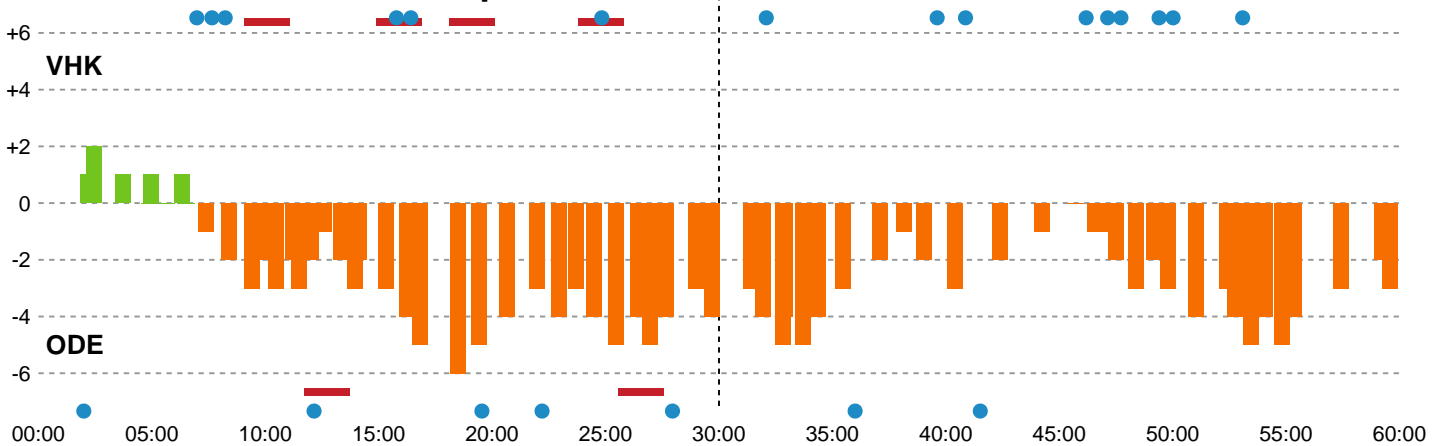

Fordeling af mål og skud

Viborg HK - Odense Håndbold - 32-35 (16-20)

748326 / 13.03.2025, 20.00 / BIOCIRC Arena 1, Viborg / Kvindeligaen - Grundspil

Angrebet sluttede med:

Skuddene endte med:

Teknisk fejl

2 min

Assist

Målforskel i løbet af kampen

Shotplot for Første halvleg

Viborg HK - Odense Håndbold - 32-35 (16-20)

748326 / 13.03.2025, 20.00 / BIOCIRC Arena 1, Viborg / Kvindeligaen - Grundspil

Viborg HK

Redningsdiagram