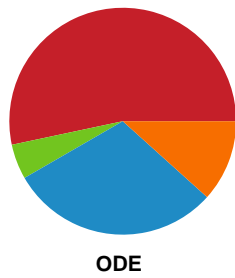

Fordeling af mål og skud

Viborg HK - Odense Håndbold - 32-35 (16-20)

748326 / 13.03.2025, 20.00 / BIOCIRC Arena 1, Viborg / Kvindeligaen - Grundspil

Angrebet sluttede med:

Skuddene endte med:

Teknisk fejl

2 min