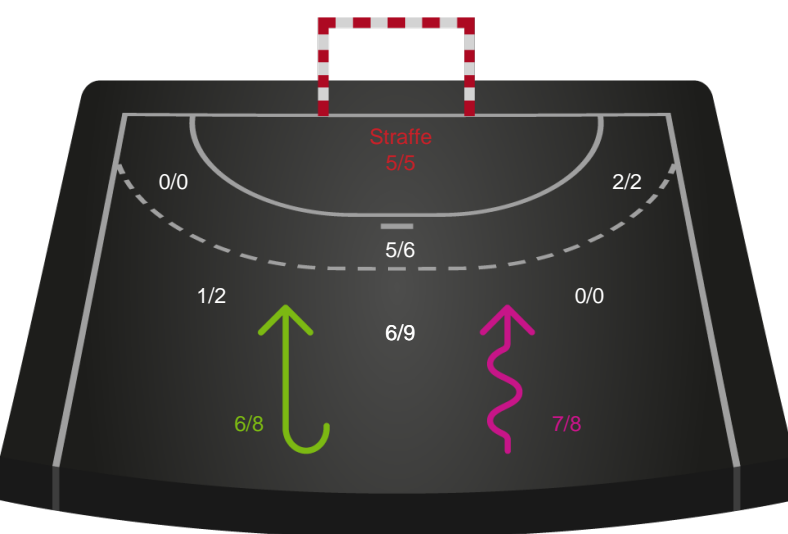

Viborg HK

Skuddiagram