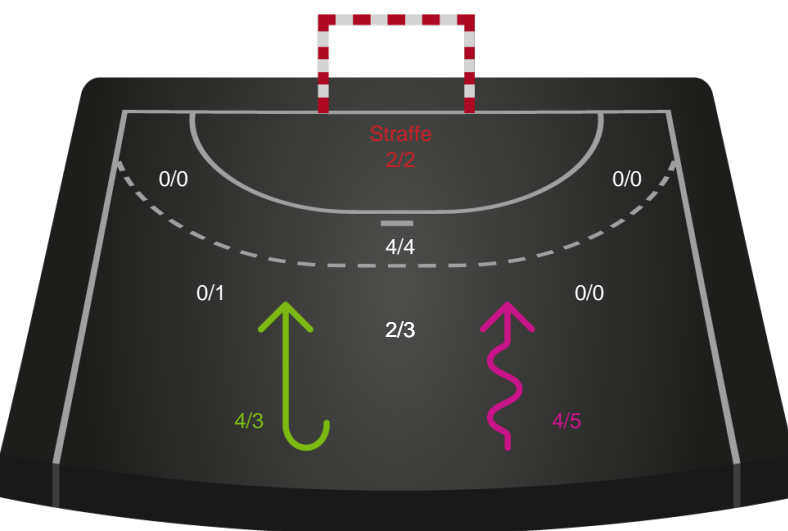

Kontra

Gennembrud

Odense Håndbold

Redningsdiagram

Kontra

Gennembrud

Viborg HK

Skuddiagram

Kontra

Gennembrud

Odense Håndbold

Skuddiagram

Kontra

Gennembrud

Shotplot for Anden halvleg

Viborg HK - Odense Håndbold - 32-35 (16-20)