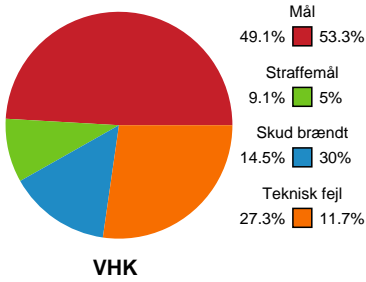

Fordeling af mål og skud

Viborg HK - Odense Håndbold - 32-35 (16-20)

748326 / 13.03.2025, 20.00 / BIOCIRC Arena 1, Viborg / Kvindeligaen - Grundspil

Angrebet sluttede med:

Skuddene endte med:

Teknisk fejl

2 min

Assist

Målforskel i løbet af kampen

Shotplot for Første halvleg

Viborg HK - Odense Håndbold - 32-35 (16-20)

748326 / 13.03.2025, 20.00 / BIOCIRC Arena 1, Viborg / Kvindeligaen - Grundspil

Viborg HK

Redningsdiagram