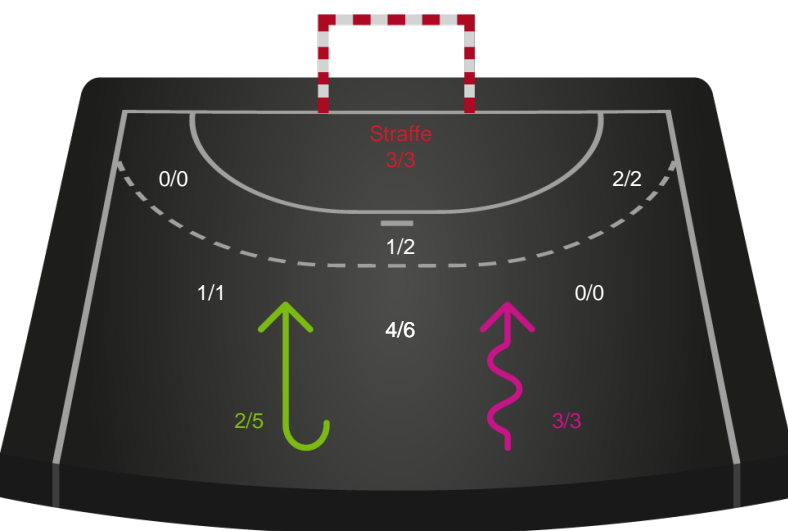

Viborg HK

Skuddiagram