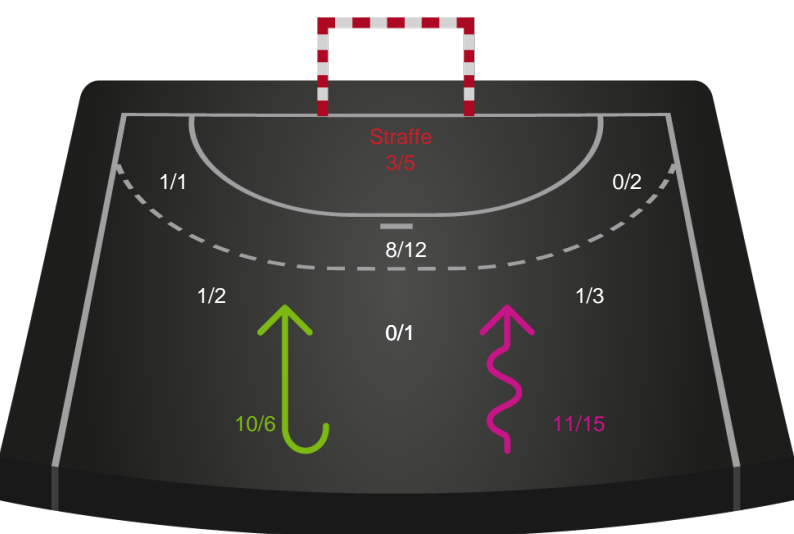

Odense Håndbold

Skuddiagram

Kontra

Gennembrud

Hold statistik for Første halvleg

Viborg HK - Odense Håndbold - 32-35 (16-20)

748326 / 13.03.2025, 20.00 / BIOCIRC Arena 1, Viborg / Kvindeligaen - Grundspil

Viborg HK		Odense Håndbold
16	Mål i alt	20
14	Mål i alm. spil	18
2	Straffemål	2
4	Redninger i alt	2
3	Redninger i alm. spil	2
1	Strafferedninger	0
4	Kontramål	5
6	Assist	6
5	Fejlaflevering	2
0	Tabt bold	0
1	Regelfejl	3
6	Tekniske fejl i alt	5
4	Udvisninger	2
1	Team Time out	1
0	Gult kort	1
0	Direkte rødt kort	0
0	Blåt kort	0