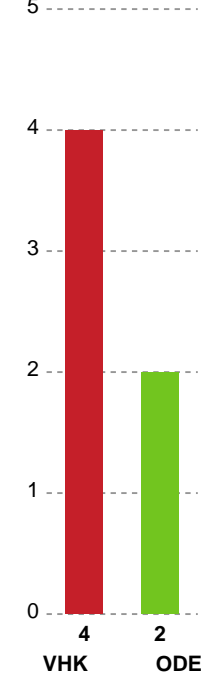

Markspillere

Nr	Navn	Mål/Skud	Straffe-mål/skud	Total Mål/Skud	Assist	Tilkendt straffe	Forårsagede straffe	Rødt kort	Tabt bold	Bold erob.	Fejl aflv.	Regelbrud	2min udvis.	MEP
3	Maren AARDAHL	6/8 75%	0/0 0%	6/8 75%	1	0	3	0	0	0	0	0	0	3.45
10	Anna GRUNDTVIG	1/2 50%	0/0 0%	1/2 50%	0	0	0	0	0	0	0	1	0	0.1
20	Lysa DEFO	1/1 100%	0/0 0%	1/1 100%	0	0	0	0	0	1	0	0	2	0.89
22	Ragnhild DAHL	1/4 25%	3/5 60%	4/9 44.44%	3	0	2	0	0	0	0	1	0	0.55
23	Elma HALILCEVIC	3/6 50%	0/0 0%	3/6 50%	0	0	0	0	0	1	0	0	0	1.64
27	Louise BURGAARD	2/3 66.67%	0/0 0%	2/3 66.67%	0	0	0	0	0	0	0	0	0	1.3
28	Clara Skyum THOMSEN	0/0 0%	0/0 0%	0/0 0%	0	0	0	0	0	0	0	0	0	0
32	Mie HØJLUND	0/0 0%	0/0 0%	0/0 0%	0	0	0	0	0	0	0	0	0	0
33	Thale Rushfeldt DEILA	4/6 66.67%	0/0 0%	4/6 66.67%	2	3	0	0	0	0	1	2	0	3.16
34	Andrea HANSEN	0/0 0%	0/0 0%	0/0 0%	0	0	0	0	0	0	0	0	0	0
44	Nikita Van Der VLIET	6/6 100%	0/0 0%	6/6 100%	0	1	0	0	0	0	0	0	0	4.92
68	Helena ELVER	8/12 66.67%	0/0 0%	8/12 66.67%	3	1	0	0	1	0	1	0	0	5.22

Fordeling af mål og skud

Viborg HK - Odense Håndbold - 32-35 (16-20)

748326 / 13.03.2025, 20.00 / BIOCIRC Arena 1, Viborg / Kvindeligaen - Grundspil

Angrebet sluttede med:

Skuddene endte med:

Teknisk fejl

2 min

Assist

Målforskel i løbet af kampen

Shotplot for Første halvleg

Viborg HK - Odense Håndbold - 32-35 (16-20)

748326 / 13.03.2025, 20.00 / BIOCIRC Arena 1, Viborg / Kvindeligaen - Grundspil

Viborg HK

Redningsdiagram