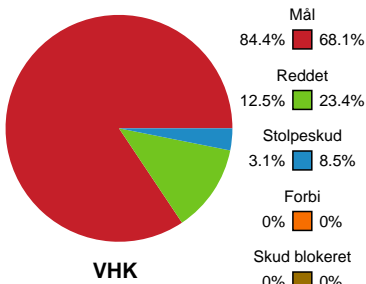

Fordeling af mål og skud

Viborg HK - Odense Håndbold - 32-35 (16-20)

748326 / 13.03.2025, 20.00 / BIOCIRC Arena 1, Viborg / Kvindeligaen - Grundspil

Angrebet sluttede med:

Skuddene endte med:

Teknisk fejl

2 min

Assist

Målforskel i løbet af kampen

Shotplot for Første halvleg

Viborg HK - Odense Håndbold - 32-35 (16-20)

748326 / 13.03.2025, 20.00 / BIOCIRC Arena 1, Viborg / Kvindeligaen - Grundspil

Viborg HK

Redningsdiagram