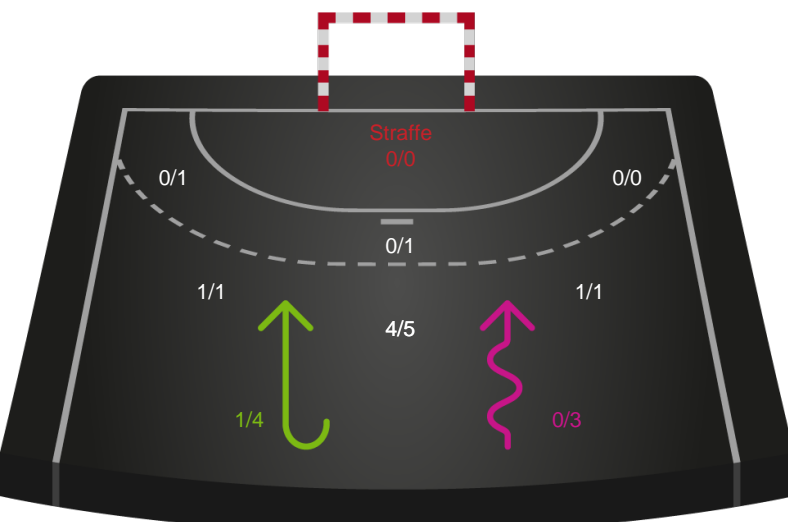

Shotplot for Første halvleg

Aarhus Håndbold Kvinder - København Håndbold - 18-21 (12-9)

256244 / 30.01.2021, 14.00 / Ceres Park, Hal 1 / Bambusa Kvindeligaen - Grundspil

Intet billede angivet

Aarhus Håndbold Kvinder

Redningsdiagram