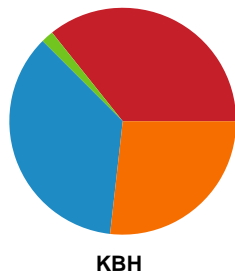

Fordeling af mål og skud

Aarhus Håndbold Kvinder - København Håndbold - 18-21 (12-9)

Intet billede angivet

256244 / 30.01.2021, 14.00 / Ceres Park, Hal 1 / Bambusa Kvindeligaen - Grundspil

Angrebet sluttede med: