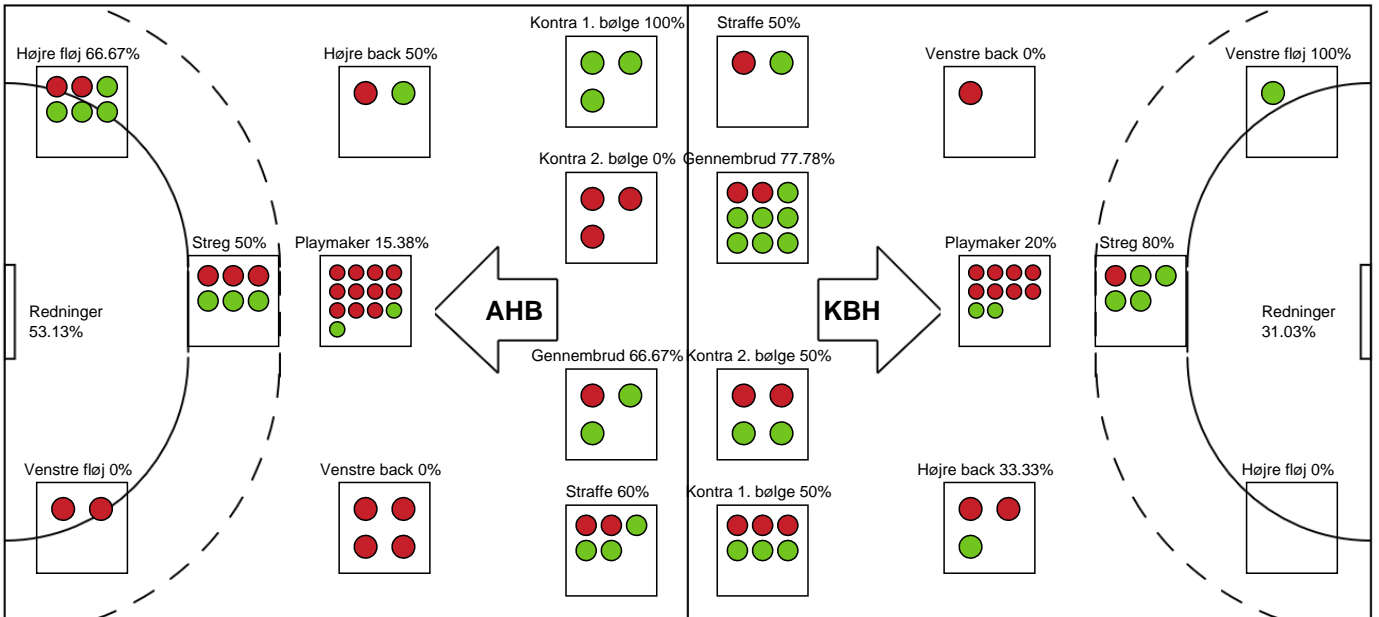

Nr	Navn	Redn/Skud	Straffe-Redn/skud	Total Redn/Skud	Mål imod	Skud forbi	Skud stolpe	Assist	Mål	Bold erob.	Fejl aflv.	Regelbrud	2 min udvis.	MEP
1	Johanna BUNDTSEN	17/32 53.13%	2/4 50%	19/36 52.78%	17	5	3	2	0	0	0	0	0	5.78
16	Amalie MILLING	0/0 0%	0/1 0%	0/1 0%	1	0	0	0	0	0	0	0	0	-0.11

Markspillere

Nr	Navn	Mål/Skud	Straffe-mål/skud	Total Mål/Skud	Assist	Tilkendt straffe	Forårsagede straffe	Rødt kort	Tabt bold	Bold erob.	Fejl aflv.	Regelbrud	2min udvis.	MEP
3	Louise FØNS	3/3 100%	0/1 0%	3/4 75%	1	0	0	0	0	1	1	1	0	1.65
4	Jessica HELLEBERG	0/2 0%	0/0 0%	0/2 0%	0	0	0	0	0	0	0	0	0	-0.7
5	Clara SKØTT	0/0 0%	0/0 0%	0/0 0%	0	0	0	0	0	0	0	1	0	-0.35
8	Stefani STOJKOVIC	0/0 0%	0/0 0%	0/0 0%	0	0	0	0	0	0	0	0	0	0
9	Larissa NUSSER	5/9 55.56%	0/0 0%	5/9 55.56%	4	0	1	0	0	0	1	0	0	3.25
10	Maria HJERTNER	3/8 37.5%	0/0 0%	3/8 37.5%	1	0	0	0	0	0	1	0	0	1.15
11	Christina WILDBORK	0/3 0%	0/0 0%	0/3 0%	2	1	1	0	0	0	0	2	2	-1.09
18	Maria LYKKEGAARD	2/2 100%	0/0 0%	2/2 100%	0	1	1	0	0	1	0	3	2	0.61
22	Hanna BLOMSTRAND	2/3 66.67%	0/0 0%	2/3 66.67%	1	0	1	0	0	0	1	1	0	0.55
34	Andrea HANSEN	3/3 100%	1/1 100%	4/4 100%	0	0	0	0	0	0	0	0	1	2.52
49	Aimée Von PEREIRA	0/1 0%	0/0 0%	0/1 0%	0	0	1	0	0	2	0	1	0	0.05
89	Christina HAURUM	2/4 50%	0/0 0%	2/4 50%	0	0	0	0	0	0	0	2	0	0.25

Fordeling af mål og skud

Aarhus Håndbold Kvinder - København Håndbold - 18-21 (12-9)

Intet billede angivet

256244 / 30.01.2021, 14.00 / Ceres Park, Hal 1 / Bambusa Kvindeligaen - Grundspil

Angrebet sluttede med: