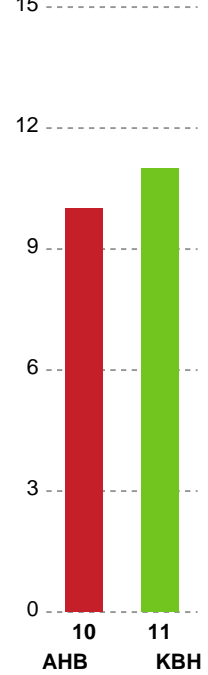

Skuddene endte med:

Teknisk fejl

2 min

Assist

Målforskel i løbet af kampen

Shotplot for Første halvleg

Aarhus Håndbold Kvinder - København Håndbold - 18-21 (12-9)

256244 / 30.01.2021, 14.00 / Ceres Park, Hal 1 / Bambusa Kvindeligaen - Grundspil