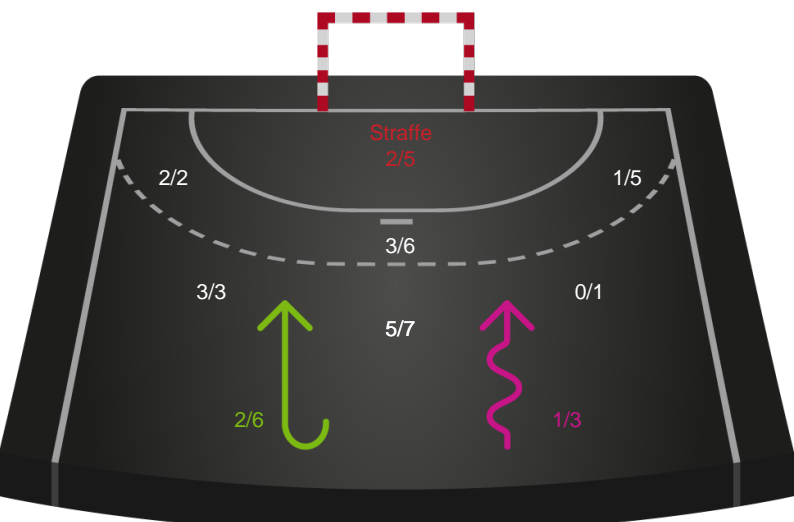

København Håndbold

Redningsdiagram