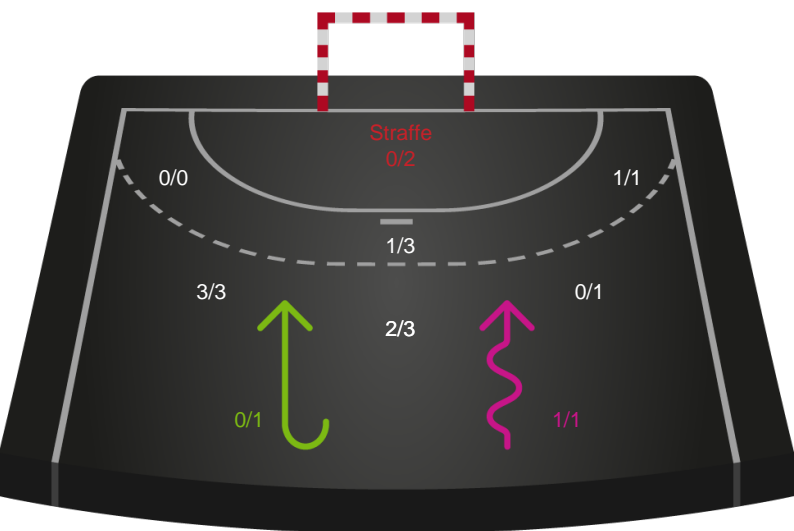

København Håndbold

Redningsdiagram