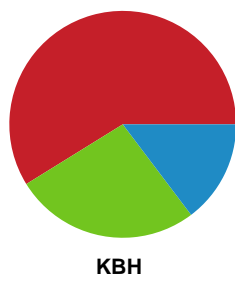

Skuddene endte med: