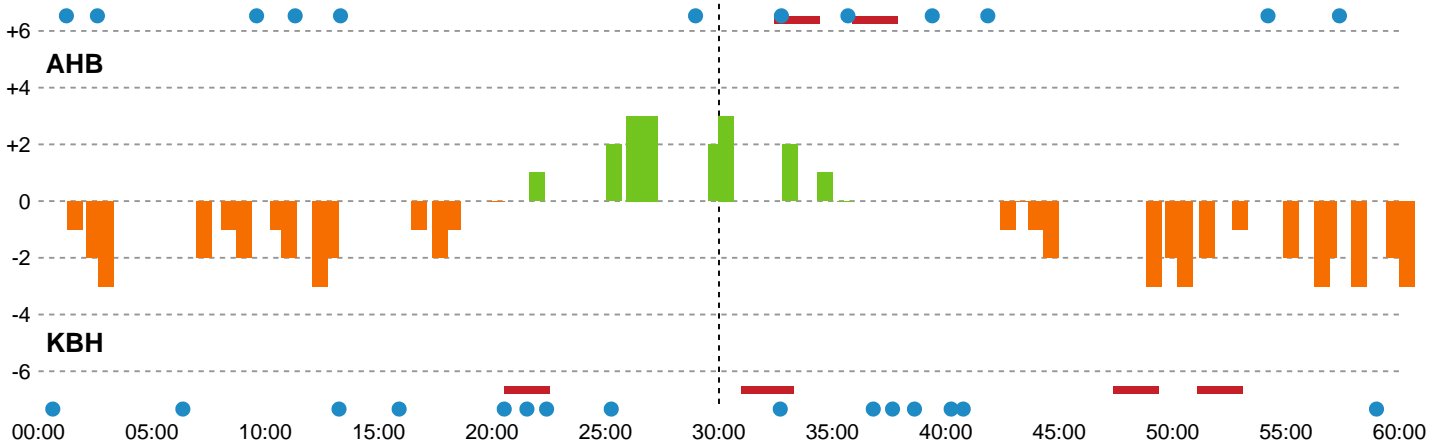

Fordeling af mål og skud

Aarhus Håndbold Kvinder - København Håndbold - 18-21 (12-9)

Intet billede angivet

256244 / 30.01.2021, 14.00 / Ceres Park, Hal 1 / Bambusa Kvindeligaen - Grundspil

Angrebet sluttede med:

Skuddene endte med:

Teknisk fejl

2 min

Assist

Målforskel i løbet af kampen

Shotplot for Første halvleg

Aarhus Håndbold Kvinder - København Håndbold - 18-21 (12-9)

256244 / 30.01.2021, 14.00 / Ceres Park, Hal 1 / Bambusa Kvindeligaen - Grundspil

Intet billede angivet

Aarhus Håndbold Kvinder

Redningsdiagram

Kontra

Gennembrud

København Håndbold

Redningsdiagram

Kontra