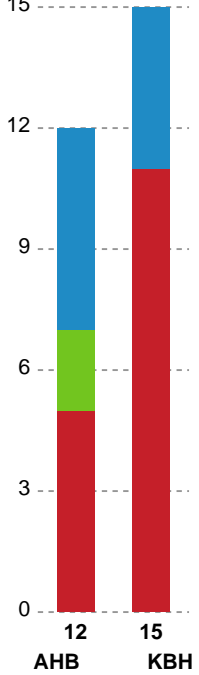

Fordeling af mål og skud

Aarhus Håndbold Kvinder - København Håndbold - 18-21 (12-9)

Intet billede angivet

256244 / 30.01.2021, 14.00 / Ceres Park, Hal 1 / Bambusa Kvindeligaen - Grundspil

Angrebet sluttede med:

Skuddene endte med:

Teknisk fejl

2 min

Assist

Målforskel i løbet af kampen

Shotplot for Første halvleg

Aarhus Håndbold Kvinder - København Håndbold - 18-21 (12-9)

256244 / 30.01.2021, 14.00 / Ceres Park, Hal 1 / Bambusa Kvindeligaen - Grundspil