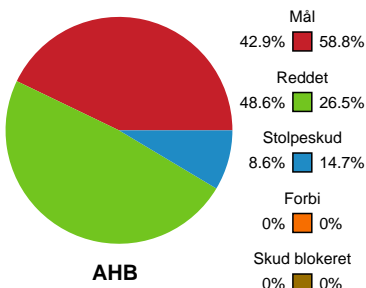

Fordeling af mål og skud

Aarhus Håndbold Kvinder - København Håndbold - 18-21 (12-9)

Intet billede angivet

256244 / 30.01.2021, 14.00 / Ceres Park, Hal 1 / Bambusa Kvindeligaen - Grundspil

Angrebet sluttede med:

Skuddene endte med:

Teknisk fejl

2 min

Assist

Målforskel i løbet af kampen

Shotplot for Første halvleg

Aarhus Håndbold Kvinder - København Håndbold - 18-21 (12-9)

256244 / 30.01.2021, 14.00 / Ceres Park, Hal 1 / Bambusa Kvindeligaen - Grundspil