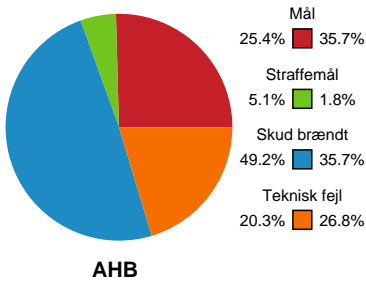

Fordeling af mål og skud

Aarhus Håndbold Kvinder - København Håndbold - 18-21 (12-9)

Intet billede angivet

256244 / 30.01.2021, 14.00 / Ceres Park, Hal 1 / Bambusa Kvindeligaen - Grundspil

Angrebet sluttede med: