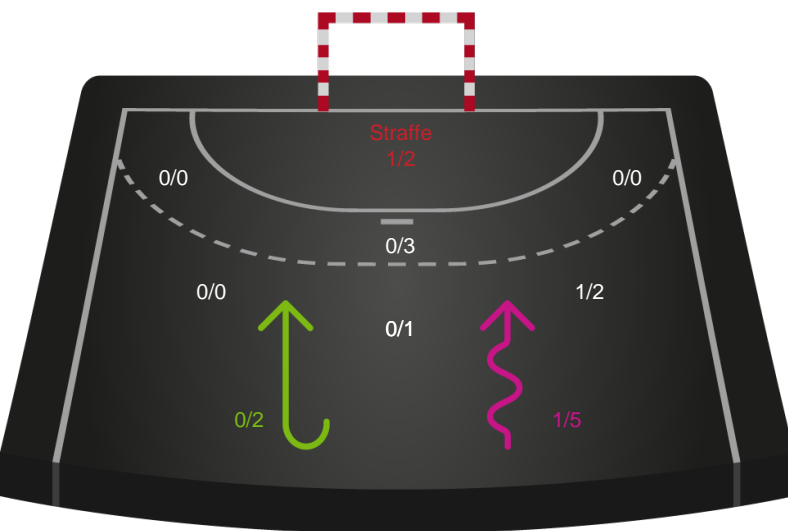

Shotplot for Anden halvleg

Aarhus Håndbold Kvinder - København Håndbold - 18-21 (12-9)

256244 / 30.01.2021, 14.00 / Ceres Park, Hal 1 / Bambusa Kvindeligaen - Grundspil

Intet billede angivet

Aarhus Håndbold Kvinder

Redningsdiagram