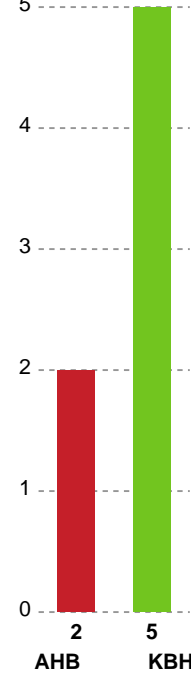

Fordeling af mål og skud

Aarhus Håndbold Kvinder - København Håndbold - 18-21 (12-9)

Intet billede angivet

256244 / 30.01.2021, 14.00 / Ceres Park, Hal 1 / Bambusa Kvindeligaen - Grundspil

Angrebet sluttede med:

Skuddene endte med:

Teknisk fejl

2 min

Assist

Målforskel i løbet af kampen

Shotplot for Første halvleg

Aarhus Håndbold Kvinder - København Håndbold - 18-21 (12-9)

256244 / 30.01.2021, 14.00 / Ceres Park, Hal 1 / Bambusa Kvindeligaen - Grundspil