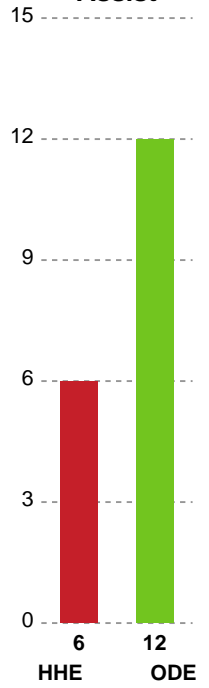

Angrebet sluttede med:

Skuddene endte med:

Teknisk fejl

2 min

Assist

Målforskel i løbet af kampen

Shotplot for Første halvleg

Horsens Håndbold Elite - Odense Håndbold - 21-30 (10-14)