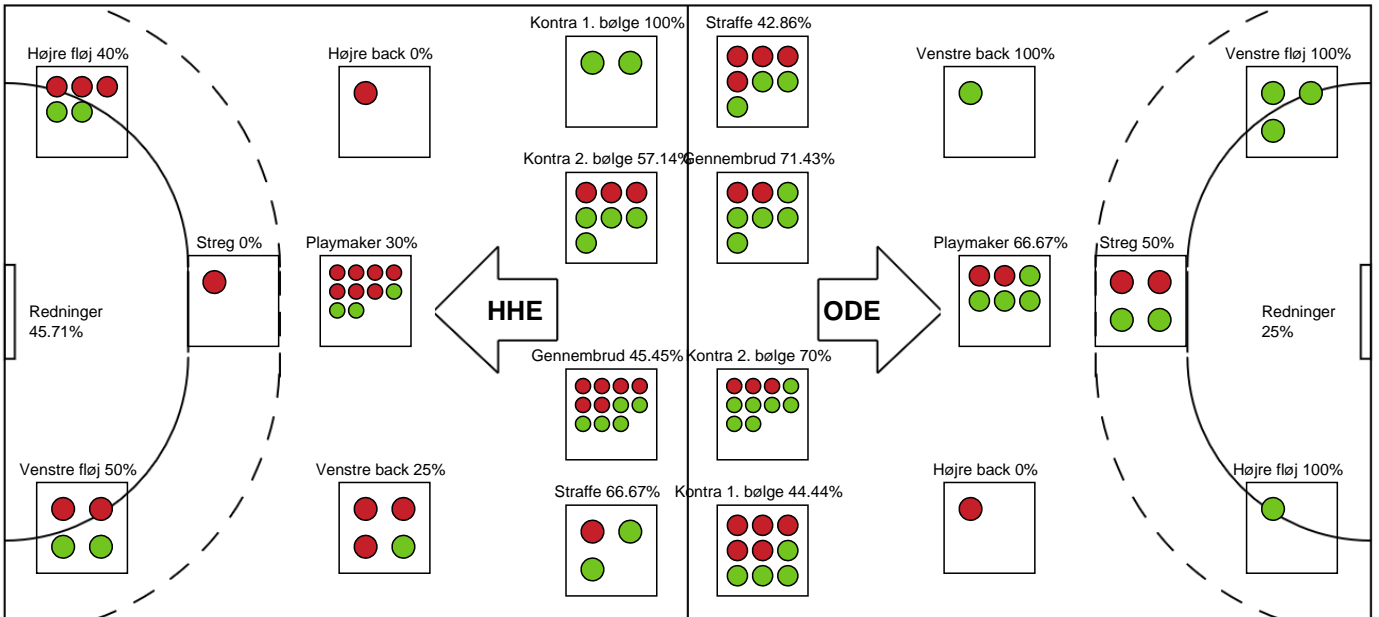

Odense Håndbold

Målmænd

Nr	Navn	Redn/Skud	Straffe-Redn/skud	Total Redn/Skud	Mål imod	Skud forbi	Skud stolpe	Assist	Mål	Bold erob.	Fejl aflv.	Regelbrud	2 min udvis.	MEP
16	Althea Reinhardt	3/8 37.5%	0/1 0%	3/9 33.33%	6	2	1	0	0	0	0	0	0	0.35
38	Yara ten Holte	13/26 50%	1/2 50%	14/28 50%	14	3	2	0	0	0	0	0	0	3.47

Markspillere

Nr	Navn	Mål/Skud	Straffe-mål/skud	Total Mål/Skud	Assist	Tilkendt straffe	Forårsagede straffe	Rødt kort	Tabt bold	Bold erob.	Fejl aflv.	Regelbrud	2min udvis.	MEP
3	Maren Aardahl	0/1 0%	0/0 0%	0/1 0%	0	0	0	0	0	0	0	0	0	-0.4
7	Viola Leuchter	6/9 66.67%	1/1 100%	7/10 70%	1	0	0	0	0	0	2	1	0	3.35
8	Helene Fauske	4/6 66.67%	0/0 0%	4/6 66.67%	7	1	0	0	0	0	3	0	0	3.57
10	Anna Grundtvig	3/3 100%	1/2 50%	4/5 80%	0	0	0	0	0	0	0	0	0	2.25
11	Tina Abdulla	1/1 100%	0/1 0%	1/2 50%	0	0	0	0	0	0	0	0	0	0.3
20	Lysa Defo	2/5 40%	0/0 0%	2/5 40%	0	3	0	0	0	0	0	0	1	1.48
22	Ragnhild Dahl	1/1 100%	1/2 50%	2/3 66.67%	0	0	0	0	0	0	0	0	0	0.75
23	Elma Halilcevic	3/4 75%	0/0 0%	3/4 75%	0	0	0	0	0	0	0	0	0	1.85
32	Mie Højlund	1/2 50%	0/0 0%	1/2 50%	1	1	0	0	0	0	1	0	0	0.77
33	Thale Rushfeldt Deila	2/3 66.67%	0/0 0%	2/3 66.67%	1	2	0	0	0	1	2	0	0	1.99
34	Andrea Hansen	1/1 100%	0/1 0%	1/2 50%	0	0	0	0	0	1	0	0	0	0.6
44	Nikita Van Der Vliet	3/5 60%	0/0 0%	3/5 60%	2	0	3	0	0	1	1	0	0	1.35

Fordeling af mål og skud

Horsens Håndbold Elite - Odense Håndbold - 21-30 (10-14)

328928 / 16.04.2026, 18.30 / Sydbank Arena 1 - bane 1 / Bambuni Kvindeligaen - Kvindeligaen Slutspil Pulje 2

Logget af: Thomas Knudsen