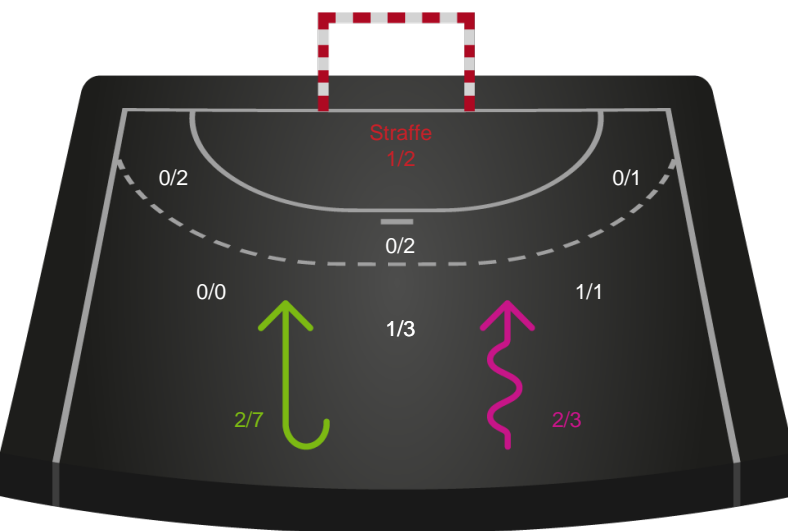

Shotplot for Første halvleg

Horsens Håndbold Elite - Odense Håndbold - 21-30 (10-14)

328928 / 16.04.2026, 18.30 / Sydbank Arena 1 - bane 1 / Bambuni Kvindeligaen - Kvindeligaen Slutspil Pulje 2

Logget af: Thomas Knudsen

Horsens Håndbold Elite

Redningsdiagram