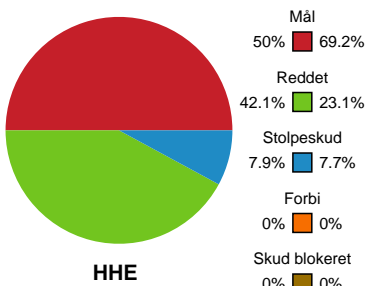

Skuddene endte med: