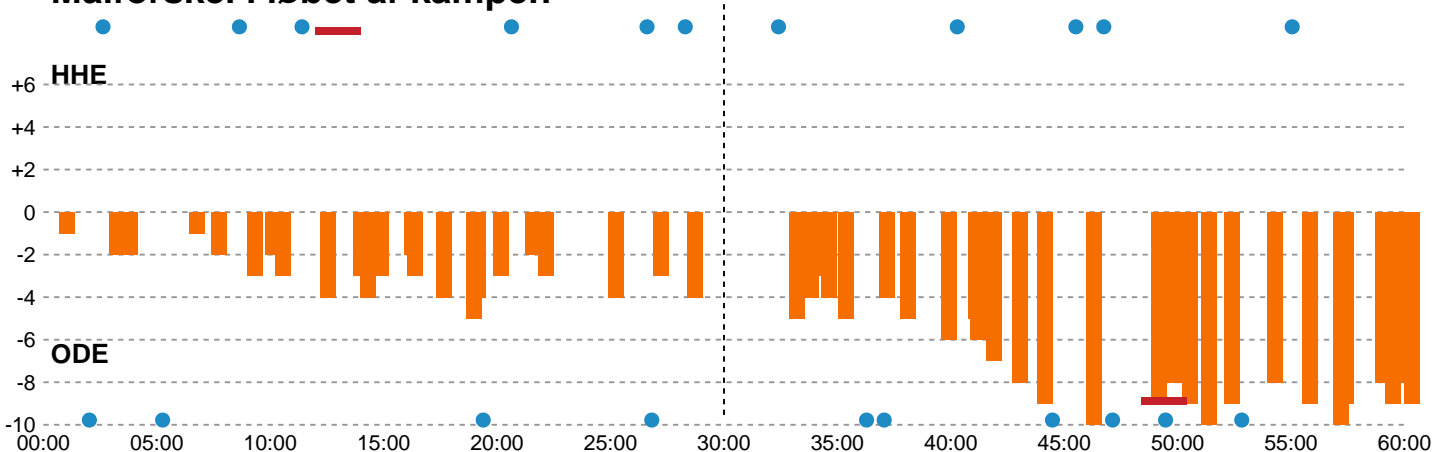

Fordeling af mål og skud

Horsens Håndbold Elite - Odense Håndbold - 21-30 (10-14)

328928 / 16.04.2026, 18.30 / Sydbank Arena 1 - bane 1 / Bambuni Kvindeligaen - Kvindeligaen Slutspil Pulje 2

Logget af: Thomas Knudsen

Angrebet sluttede med:

Skuddene endte med:

Teknisk fejl

2 min

Assist

Målforskel i løbet af kampen

Shotplot for Første halvleg

Horsens Håndbold Elite - Odense Håndbold - 21-30 (10-14)

328928 / 16.04.2026, 18.30 / Sydbank Arena 1 - bane 1 / Bambuni Kvindeligaen - Kvindeligaen Slutspil Pulje 2

Logget af: Thomas Knudsen

Horsens Håndbold Elite

Redningsdiagram

Kontra

Gennembrud

Odense Håndbold