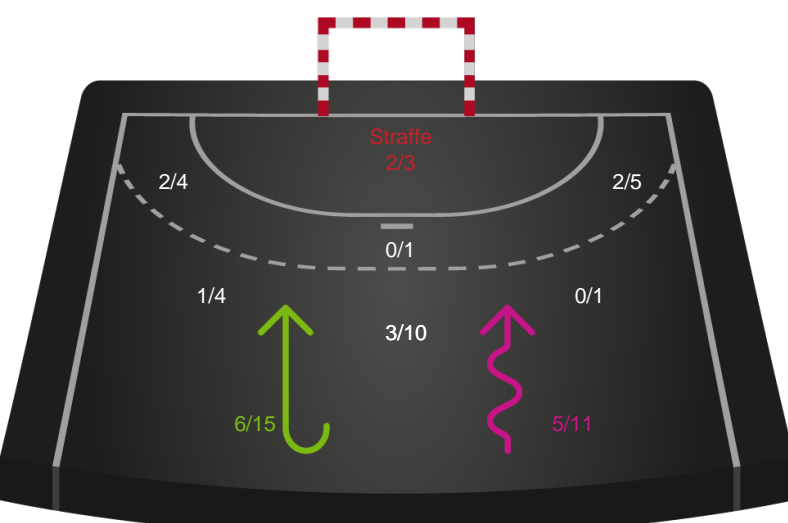

Horsens Håndbold Elite

Skuddiagram