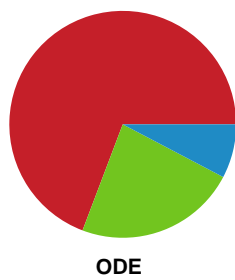

Skuddene endte med: