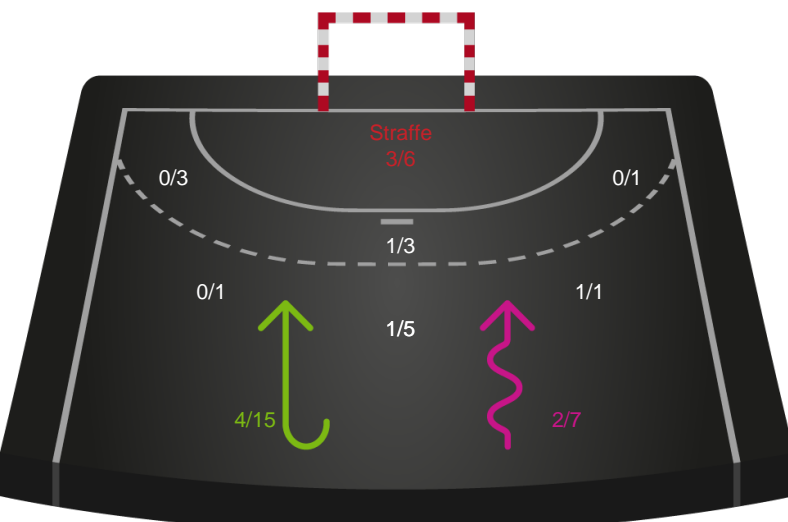

Shotplot for Total

Horsens Håndbold Elite - Odense Håndbold - 21-30 (10-14)

328928 / 16.04.2026, 18.30 / Sydbank Arena 1 - bane 1 / Bambuni Kvindeligaen - Kvindeligaen Slutspil Pulje 2

Logget af: Thomas Knudsen

Horsens Håndbold Elite

Redningsdiagram