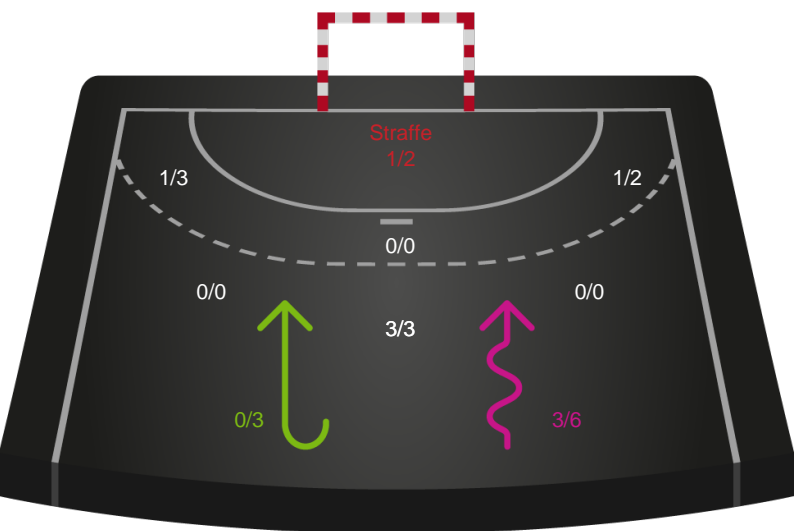

Odense Håndbold

Redningsdiagram