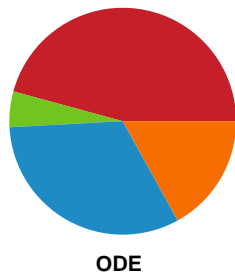

Angrebet sluttede med: