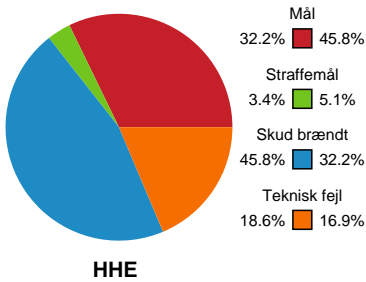

Angrebet sluttede med: