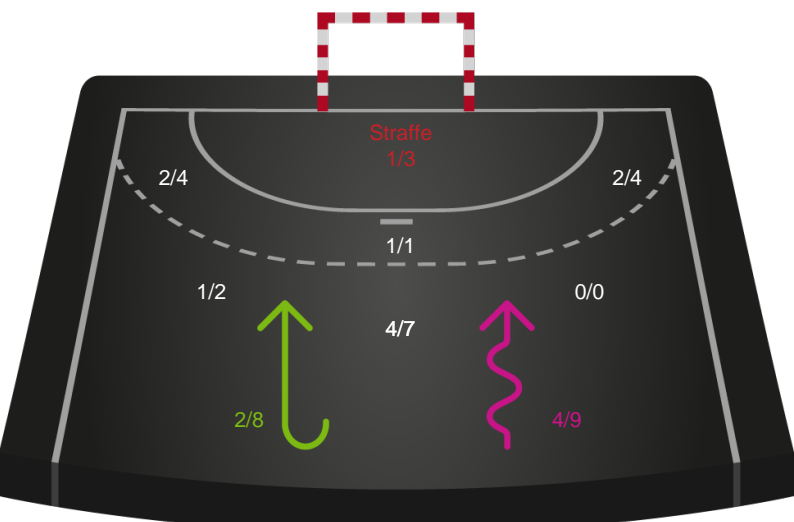

Odense Håndbold

Redningsdiagram