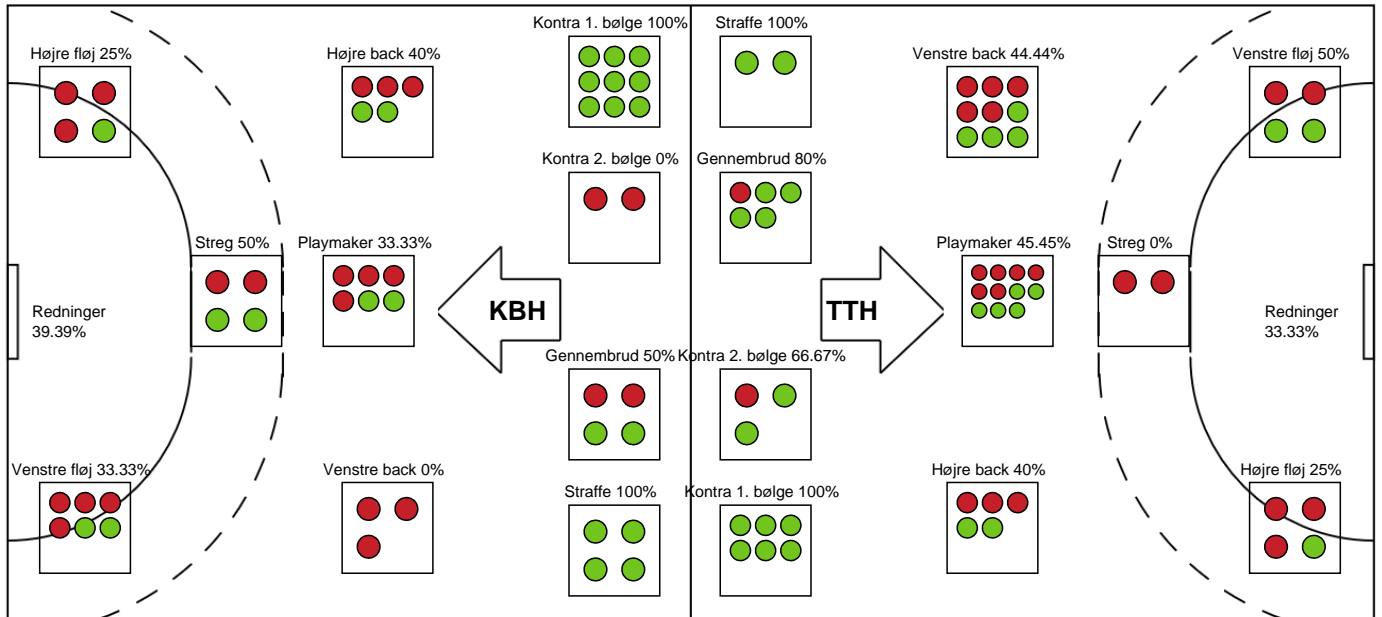

Målmænd

Nr	Navn	Redn/Skud	Straffe-Redn/skud	Total Redn/Skud	Mål imod	Skud forbi	Skud stolpe	Assist	Mål	Bold erob.	Fejl aflv.	Regelbrud	2 min udvis.	MEP
12	Siri YDE	1/4 25%	0/0 0%	1/4 25%	3	0	0	0	0	0	0	0	0	-0.23
16	Amalie MILLING	12/35 34.29%	0/2 0%	12/37 32.43%	25	5	4	2	0	0	0	0	0	1.99

Markspillere

Nr	Navn	Mål/Skud	Straffe-mål/skud	Total Mål/Skud	Assist	Tilkendt straffe	Forårsagede straffe	Rødt kort	Tabt bold	Bold erob.	Fejl aflv.	Regelbrud	2min udvis.	MEP
3	Louise FØNS	0/0 0%	0/0 0%	0/0 0%	0	0	0	0	0	0	0	0	0	0
5	Linn BLOHM	3/5 60%	0/0 0%	3/5 60%	1	0	0	0	0	1	0	1	0	1.75
7	Nyala KRULLAARS	0/0 0%	0/0 0%	0/0 0%	0	1	0	0	0	0	2	1	0	-0.63
8	Olivia MELLEGÅRD	0/1 0%	0/0 0%	0/1 0%	0	0	0	0	0	0	0	0	1	-0.48
9	Larissa NUSSER	3/9 33.33%	0/0 0%	3/9 33.33%	4	2	0	0	1	0	1	0	0	2.04
10	Maria HJERTNER	1/1 100%	0/0 0%	1/1 100%	1	0	0	0	0	1	0	2	0	0.6
19	Debbie BONT	0/0 0%	0/0 0%	0/0 0%	0	0	1	0	0	0	0	0	0	-0.2
22	Hanna BLOMSTRAND	0/1 0%	0/0 0%	0/1 0%	0	0	0	0	1	0	0	0	0	-0.55
23	Marie WALL	3/8 37.5%	0/0 0%	3/8 37.5%	0	1	0	0	0	1	0	0	0	1.5
34	Andrea Ulrikka Aagot HANSEN	2/5 40%	0/0 0%	2/5 40%	1	0	0	0	0	0	0	0	0	0.91
49	Aimée Von PEREIRA	1/2 50%	0/0 0%	1/2 50%	1	0	0	0	0	0	0	1	1	0.17
78	Paulina USCINOWICZ	0/0 0%	0/0 0%	0/0 0%	0	0	1	0	0	0	0	0	1	-0.38
90	Mia REJ	7/11 63.64%	4/4 100%	11/15 73.33%	3	0	0	0	0	0	2	3	0	5.25

Fordeling af mål og skud

København Håndbold - TTH Holstebro Damer - 24-28 (13-12)

Intet billede angivet

187954 / 29.12.2019, 13.30 / Gråkjær Arena - Holstebro / Pokalturnering Kvinder - Bronzekamp

Angrebet sluttede med:

Skuddene endte med:

Teknisk fejl

2 min

Assist

Målforskel i løbet af kampen

Shotplot for Første halvleg

København Håndbold - TTH Holstebro Damer - 24-28 (13-12)

187954 / 29.12.2019, 13.30 / Gråkjær Arena - Holstebro / Pokalturnering Kvinder - Bronzekamp