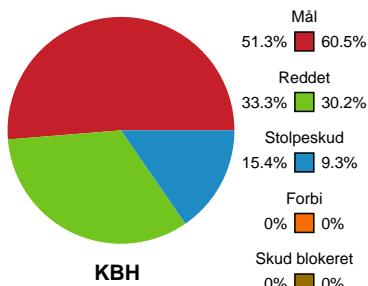

Fordeling af mål og skud

København Håndbold - TTH Holstebro Damer - 24-28 (13-12)

Intet billede angivet

187954 / 29.12.2019, 13.30 / Gråkjær Arena - Holstebro / Pokalturnering Kvinder - Bronzekamp

Angrebet sluttede med:

Skuddene endte med:

Teknisk fejl

2 min

Assist

Målforskel i løbet af kampen

Shotplot for Første halvleg

København Håndbold - TTH Holstebro Damer - 24-28 (13-12)

187954 / 29.12.2019, 13.30 / Gråkjær Arena - Holstebro / Pokalturnering Kvinder - Bronzekamp