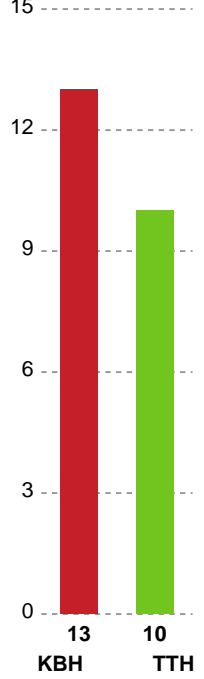

Fordeling af mål og skud

København Håndbold - TTH Holstebro Damer - 24-28 (13-12)

Intet billede angivet

187954 / 29.12.2019, 13.30 / Gråkjær Arena - Holstebro / Pokalturnering Kvinder - Bronzekamp

Angrebet sluttede med:

Skuddene endte med:

Teknisk fejl

2 min

Assist

Målforskel i løbet af kampen

Shotplot for Første halvleg

København Håndbold - TTH Holstebro Damer - 24-28 (13-12)

187954 / 29.12.2019, 13.30 / Gråkjær Arena - Holstebro / Pokalturnering Kvinder - Bronzekamp

Inet billede angivet

København Håndbold

Redningsdiagram

Kontra

Gennembrud

TTH Holstebro Damer

Redningsdiagram

Kontra

Gennembrud

København Håndbold

Skuddiagram

Kontra

Gennembrud

TTH Holstebro Damer

Skuddiagram

Kontra