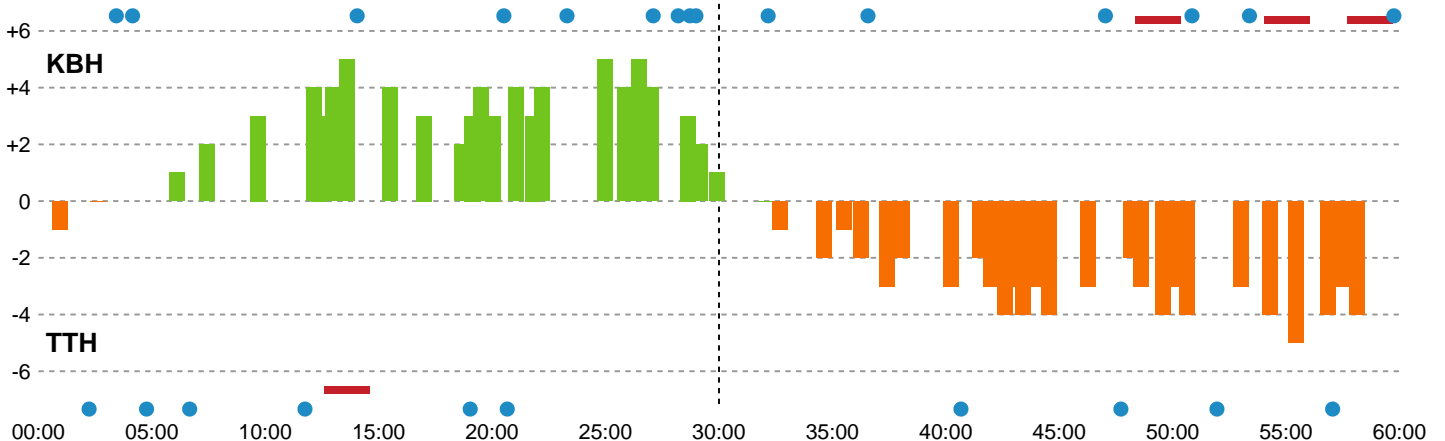

Fordeling af mål og skud

København Håndbold - TTH Holstebro Damer - 24-28 (13-12)

Intet billede angivet

187954 / 29.12.2019, 13.30 / Gråkjær Arena - Holstebro / Pokalturnering Kvinder - Bronzekamp

Angrebet sluttede med:

Skuddene endte med:

Teknisk fejl

2 min

Assist

Målforskel i løbet af kampen

Shotplot for Første halvleg

København Håndbold - TTH Holstebro Damer - 24-28 (13-12)

187954 / 29.12.2019, 13.30 / Gråkjær Arena - Holstebro / Pokalturnering Kvinder - Bronzekamp