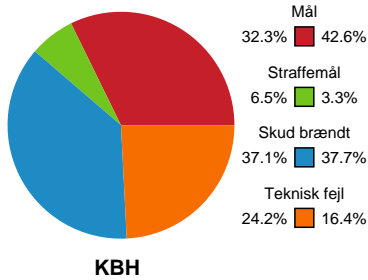

Fordeling af mål og skud

København Håndbold - TTH Holstebro Damer - 24-28 (13-12)

Intet billede angivet

187954 / 29.12.2019, 13.30 / Gråkjær Arena - Holstebro / Pokalturnering Kvinder - Bronzekamp

Angrebet sluttede med:

Skuddene endte med:

Teknisk fejl

2 min

Assist

Målforskel i løbet af kampen

Shotplot for Første halvleg

København Håndbold - TTH Holstebro Damer - 24-28 (13-12)

187954 / 29.12.2019, 13.30 / Gråkjær Arena - Holstebro / Pokalturnering Kvinder - Bronzekamp