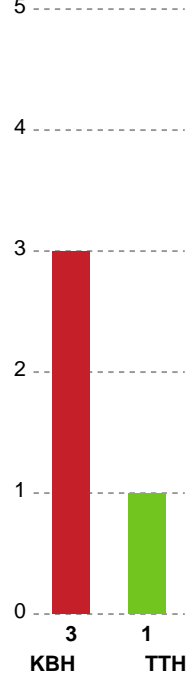

Markspillere

Nr	Navn	Mål/Skud	Straffe-mål/skud	Total Mål/Skud	Assist	Tilkendt straffe	Forårsagede straffe	Rødt kort	Tabt bold	Bold erob.	Fejl aflv.	Regelbrud	2min udvis.	MEP
3	Louise FØNS	0/0 0%	0/0 0%	0/0 0%	0	0	0	0	0	0	0	0	0	0
5	Linn BLOHM	3/5 60%	0/0 0%	3/5 60%	1	0	0	0	0	1	0	1	0	1.75
7	Nyala KRULLAARS	0/0 0%	0/0 0%	0/0 0%	0	1	0	0	0	0	2	1	0	-0.63
8	Olivia MELLEGÅRD	0/1 0%	0/0 0%	0/1 0%	0	0	0	0	0	0	0	0	1	-0.48
9	Larissa NUSSER	3/9 33.33%	0/0 0%	3/9 33.33%	4	2	0	0	1	0	1	0	0	2.04
10	Maria HJERTNER	1/1 100%	0/0 0%	1/1 100%	1	0	0	0	0	1	0	2	0	0.6
19	Debbie BONT	0/0 0%	0/0 0%	0/0 0%	0	0	1	0	0	0	0	0	0	-0.2
22	Hanna BLOMSTRAND	0/1 0%	0/0 0%	0/1 0%	0	0	0	0	1	0	0	0	0	-0.55
23	Marie WALL	3/8 37.5%	0/0 0%	3/8 37.5%	0	1	0	0	0	1	0	0	0	1.5
34	Andrea Ulrikka Aagot HANSEN	2/5 40%	0/0 0%	2/5 40%	1	0	0	0	0	0	0	0	0	0.91
49	Aimée Von PEREIRA	1/2 50%	0/0 0%	1/2 50%	1	0	0	0	0	0	0	1	1	0.17
78	Paulina USCINOWICZ	0/0 0%	0/0 0%	0/0 0%	0	0	1	0	0	0	0	0	1	-0.38
90	Mia REJ	7/11 63.64%	4/4 100%	11/15 73.33%	3	0	0	0	0	0	2	3	0	5.25

Fordeling af mål og skud

København Håndbold - TTH Holstebro Damer - 24-28 (13-12)

Intet billede angivet

187954 / 29.12.2019, 13.30 / Gråkjær Arena - Holstebro / Pokalturnering Kvinder - Bronzekamp

Angrebet sluttede med:

Skuddene endte med:

Teknisk fejl

2 min

Assist

Målforskel i løbet af kampen

Shotplot for Første halvleg

København Håndbold - TTH Holstebro Damer - 24-28 (13-12)

187954 / 29.12.2019, 13.30 / Gråkjær Arena - Holstebro / Pokalturnering Kvinder - Bronzekamp