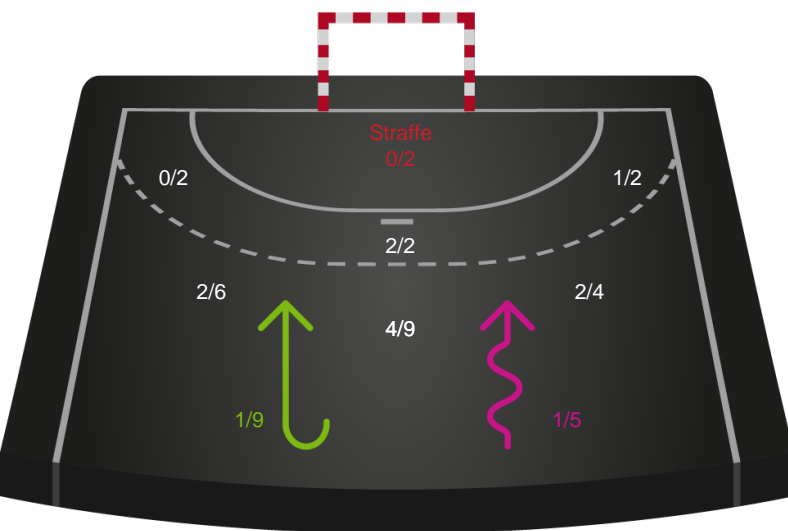

Shotplot for Total

København Håndbold - TTH Holstebro Damer - 24-28 (13-12)

187954 / 29.12.2019, 13.30 / Gråkjær Arena - Holstebro / Pokalturnering Kvinder - Bronzekamp

Intet billede angivet

København Håndbold

Redningsdiagram