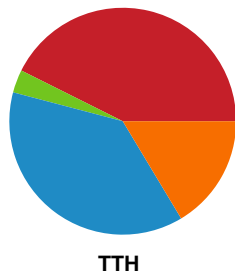

Fordeling af mål og skud

København Håndbold - TTH Holstebro Damer - 24-28 (13-12)

Intet billede angivet

187954 / 29.12.2019, 13.30 / Gråkjær Arena - Holstebro / Pokalturnering Kvinder - Bronzekamp

Angrebet sluttede med: