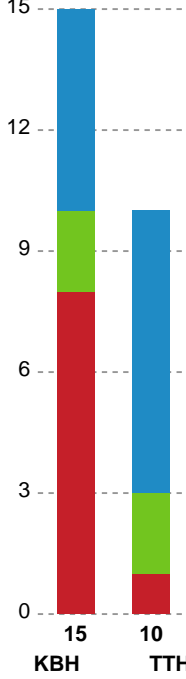

Målmænd

Nr	Navn	Redn/Skud	Straffe-Redn/skud	Total Redn/Skud	Mål imod	Skud forbi	Skud stolpe	Assist	Mål	Bold erob.	Fejl aflv.	Regelbrud	2 min udvis.	MEP
12	Siri YDE	1/4 25%	0/0 0%	1/4 25%	3	0	0	0	0	0	0	0	0	-0.23
16	Amalie MILLING	12/35 34.29%	0/2 0%	12/37 32.43%	25	5	4	2	0	0	0	0	0	1.99

Markspillere

Nr	Navn	Mål/Skud	Straffe-mål/skud	Total Mål/Skud	Assist	Tilkendt straffe	Forårsagede straffe	Rødt kort	Tabt bold	Bold erob.	Fejl aflv.	Regelbrud	2min udvis.	MEP
3	Louise FØNS	0/0 0%	0/0 0%	0/0 0%	0	0	0	0	0	0	0	0	0	0
5	Linn BLOHM	3/5 60%	0/0 0%	3/5 60%	1	0	0	0	0	1	0	1	0	1.75
7	Nyala KRULLAARS	0/0 0%	0/0 0%	0/0 0%	0	1	0	0	0	0	2	1	0	-0.63
8	Olivia MELLEGÅRD	0/1 0%	0/0 0%	0/1 0%	0	0	0	0	0	0	0	0	1	-0.48
9	Larissa NUSSER	3/9 33.33%	0/0 0%	3/9 33.33%	4	2	0	0	1	0	1	0	0	2.04
10	Maria HJERTNER	1/1 100%	0/0 0%	1/1 100%	1	0	0	0	0	1	0	2	0	0.6
19	Debbie BONT	0/0 0%	0/0 0%	0/0 0%	0	0	1	0	0	0	0	0	0	-0.2
22	Hanna BLOMSTRAND	0/1 0%	0/0 0%	0/1 0%	0	0	0	0	1	0	0	0	0	-0.55
23	Marie WALL	3/8 37.5%	0/0 0%	3/8 37.5%	0	1	0	0	0	1	0	0	0	1.5
34	Andrea Ulrikka Aagot HANSEN	2/5 40%	0/0 0%	2/5 40%	1	0	0	0	0	0	0	0	0	0.91
49	Aimée Von PEREIRA	1/2 50%	0/0 0%	1/2 50%	1	0	0	0	0	0	0	1	1	0.17
78	Paulina USCINOWICZ	0/0 0%	0/0 0%	0/0 0%	0	0	1	0	0	0	0	0	1	-0.38
90	Mia REJ	7/11 63.64%	4/4 100%	11/15 73.33%	3	0	0	0	0	0	2	3	0	5.25

Fordeling af mål og skud

København Håndbold - TTH Holstebro Damer - 24-28 (13-12)

Intet billede angivet

187954 / 29.12.2019, 13.30 / Gråkjær Arena - Holstebro / Pokalturnering Kvinder - Bronzekamp

Angrebet sluttede med:

Skuddene endte med:

Teknisk fejl

2 min

Assist

Målforskel i løbet af kampen

Shotplot for Første halvleg

København Håndbold - TTH Holstebro Damer - 24-28 (13-12)

187954 / 29.12.2019, 13.30 / Gråkjær Arena - Holstebro / Pokalturnering Kvinder - Bronzekamp