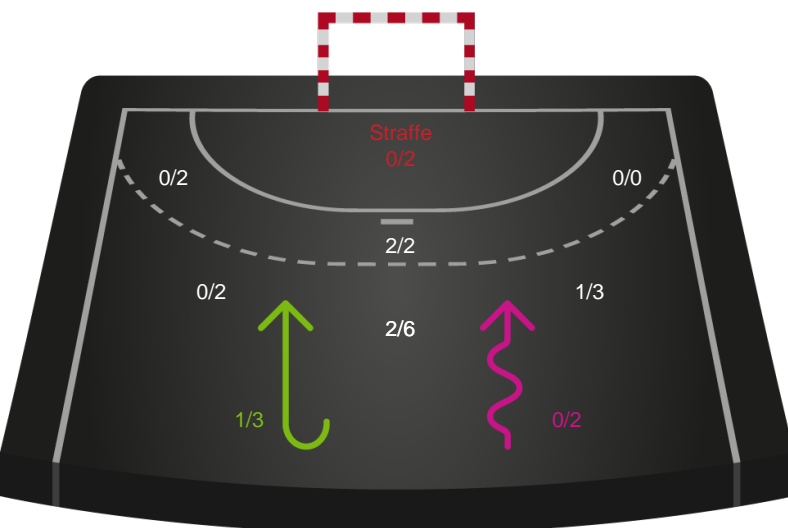

Shotplot for Anden halvleg

København Håndbold - TTH Holstebro Damer - 24-28 (13-12)

187954 / 29.12.2019, 13.30 / Gråkjær Arena - Holstebro / Pokalturnering Kvinder - Bronzekamp

Intet billede angivet

København Håndbold

Redningsdiagram