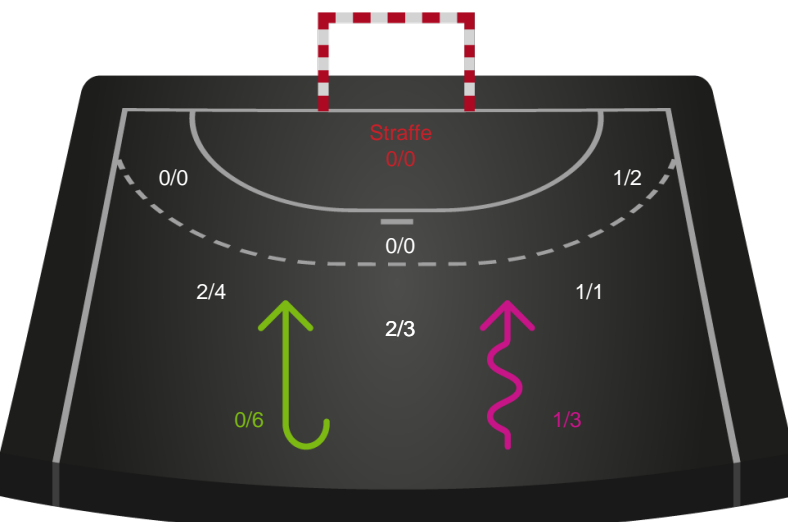

Shotplot for Første halvleg

København Håndbold - TTH Holstebro Damer - 24-28 (13-12)

187954 / 29.12.2019, 13.30 / Gråkjær Arena - Holstebro / Pokalturnering Kvinder - Bronzekamp

Inet billede angivet

København Håndbold

Redningsdiagram