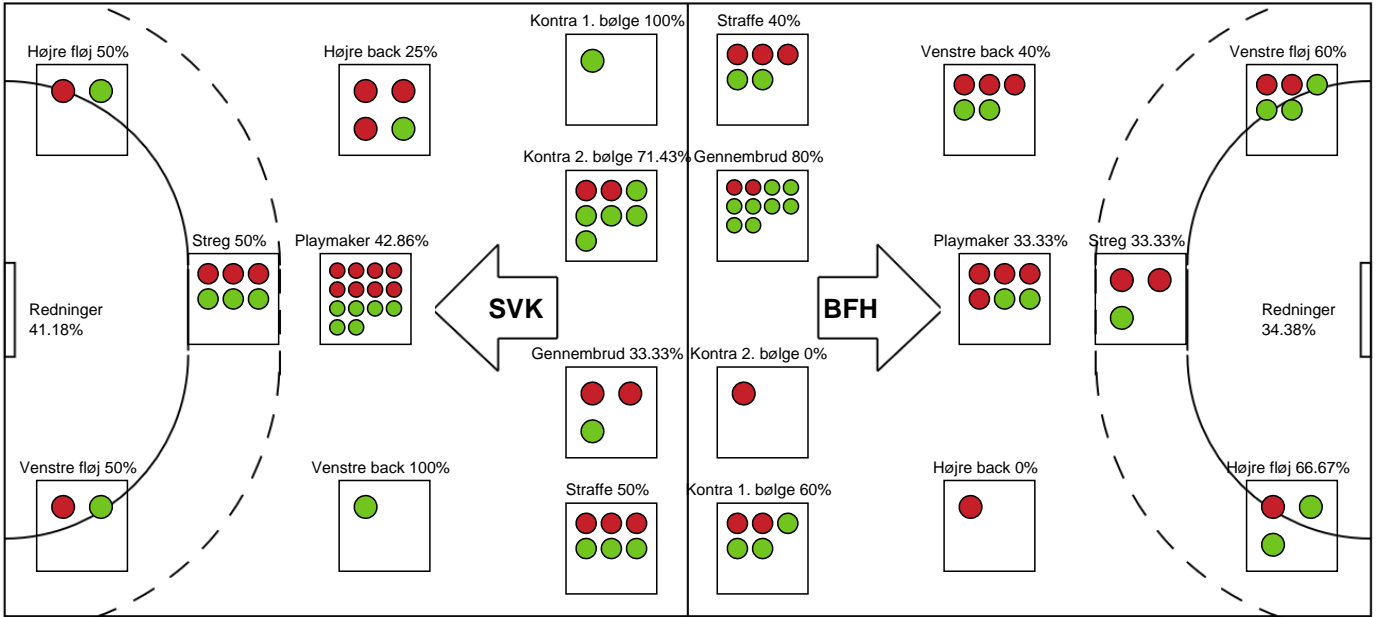

Fordeling af mål og skud

Silkeborg-Voel KFUM - Bjerringbro FH - 23-23 (12-9)

748290 / 07.02.2025, 18.30 / JYSK Arena A / Kvindeligaen - Grundspil