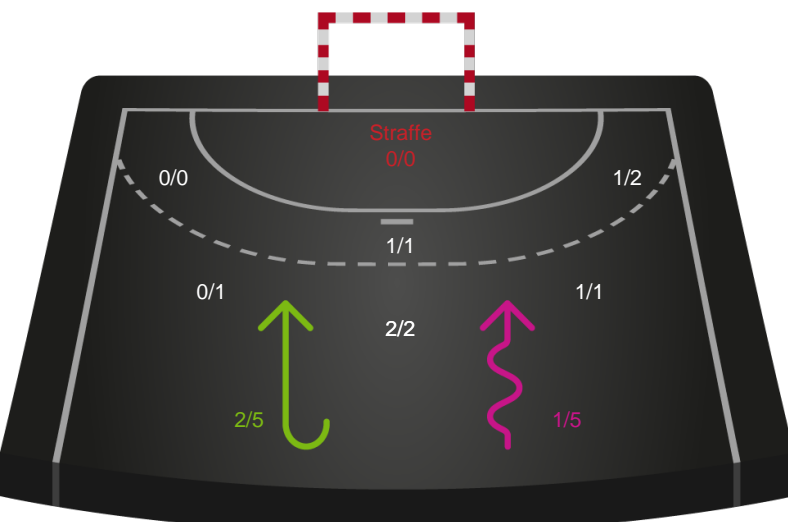

Shotplot for Første halvleg

Silkeborg-Voel KFUM - Bjerringbro FH - 23-23 (12-9)

748290 / 07.02.2025, 18.30 / JYSK Arena A / Kvindeligaen - Grundspil

Silkeborg-Voel KFUM

Redningsdiagram