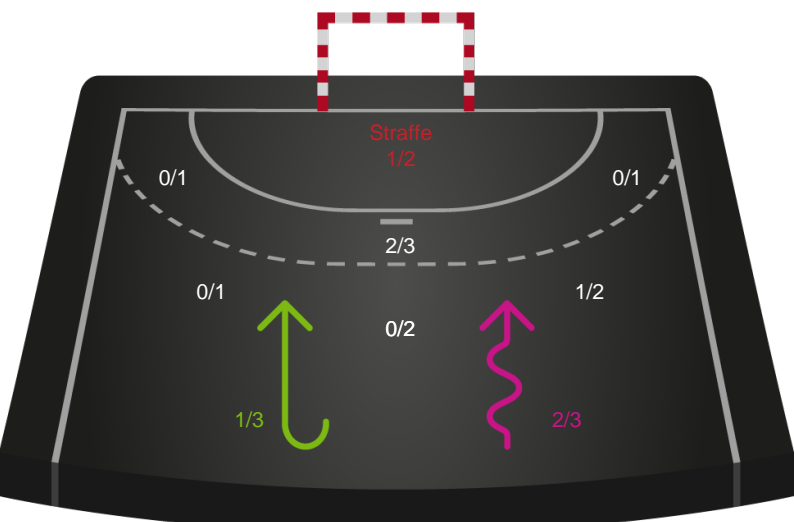

Bjerringbro FH

Redningsdiagram