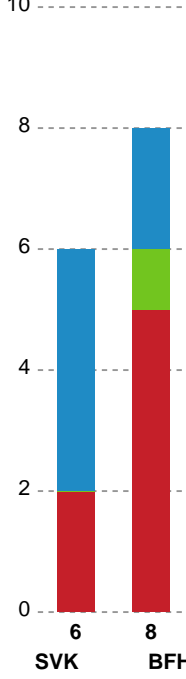

Teknisk fejl