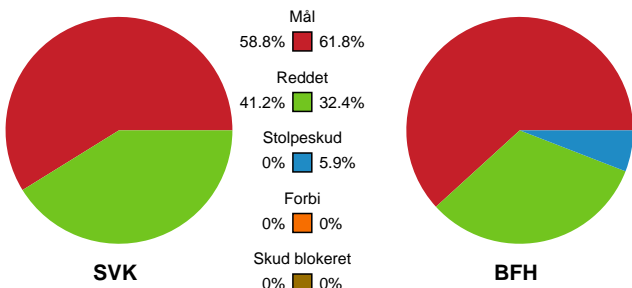

Skuddene endte med: