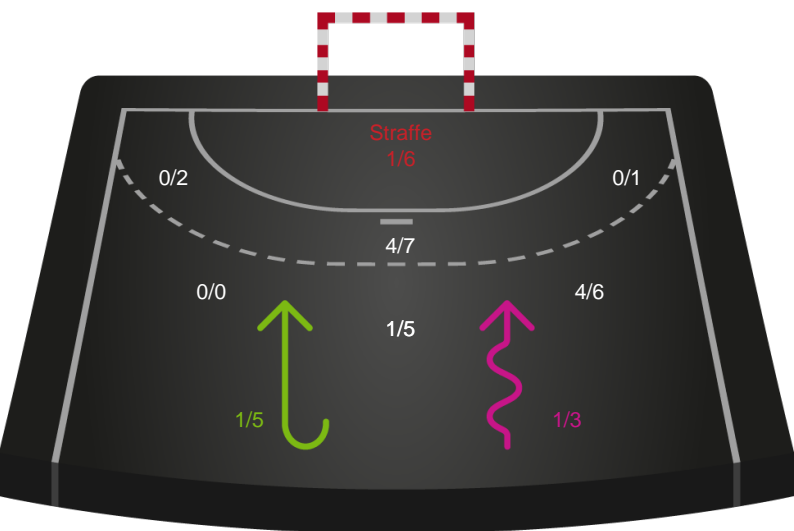

Ribe-Esbjerg HH

Redningsdiagram