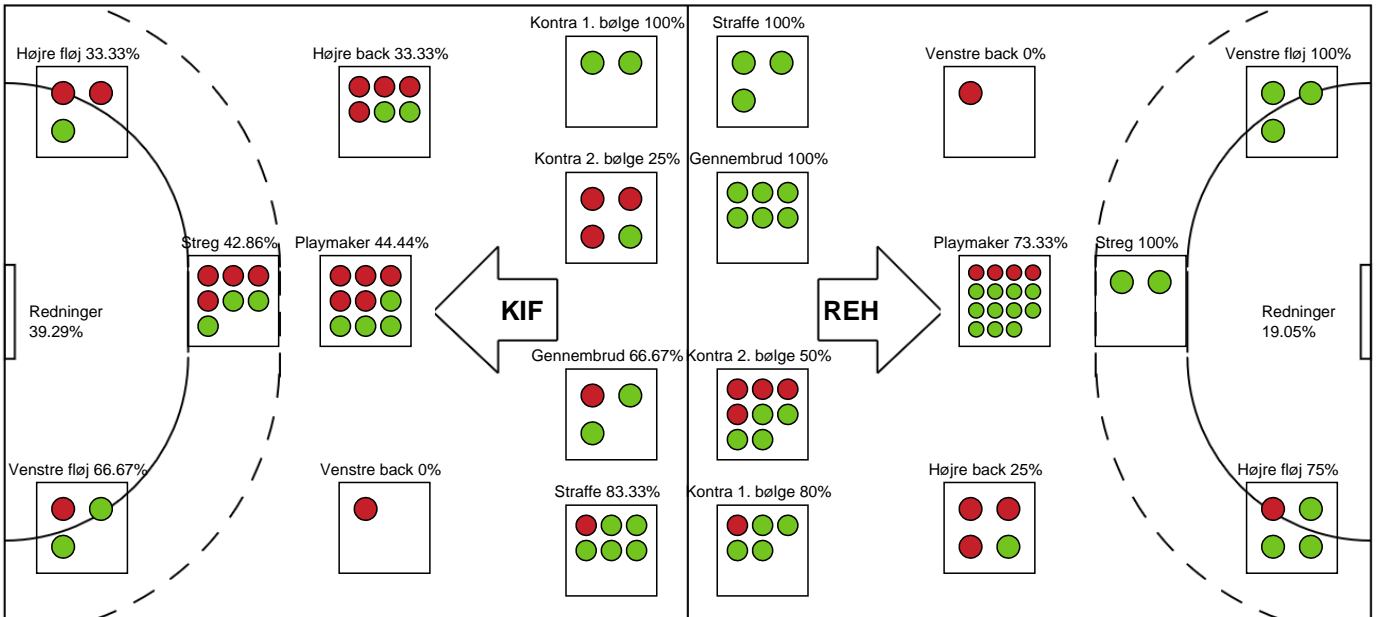

Markspillere

Nr	Navn	Mål/Skud	Straffe-mål/skud	Total Mål/Skud	Assist	Tilkendt straffe	Forårsagede straffe	Rødt kort	Tabt bold	Bold erob.	Fejl aflv.	Regelbrud	2min udvis.	MEP
4	Elvar ASGEIRSSON	2/2 100%	0/0 0%	2/2 100%	4	0	0	0	1	1	0	0	0	2.45
6	Jonathan WÜRTZ	2/3 66.67%	0/0 0%	2/3 66.67%	0	0	0	0	0	0	0	0	0	1.7
8	Simon BIRKEFELDT	1/1 100%	0/0 0%	1/1 100%	0	0	0	0	0	0	0	0	0	0.75
9	Mads LAURIDSEN	0/0 0%	0/0 0%	0/0 0%	0	0	0	0	0	0	0	0	0	0
11	Mathias JØRGENSEN	8/9 88.89%	3/3 100%	11/12 91.67%	0	0	1	0	0	1	0	0	0	7.27
14	Nicolaj SPANGGAARD	4/6 66.67%	0/0 0%	4/6 66.67%	2	0	1	0	0	0	0	0	1	2.72
17	Andreas SØGAARD	6/6 100%	0/0 0%	6/6 100%	1	2	2	0	0	0	0	0	0	5.19
19	Jesper LINDGREN	0/0 0%	0/0 0%	0/0 0%	0	0	0	0	0	0	0	0	0	0
21	Axel FRANZÉN	0/0 0%	0/0 0%	0/0 0%	0	0	0	0	0	0	0	0	0	0
31	Morten JØRGENSEN	0/1 0%	0/0 0%	0/1 0%	0	1	0	0	0	0	0	0	0	0.12
49	Karl WALLINIUS	2/7 28.57%	0/0 0%	2/7 28.57%	5	0	1	0	0	0	1	0	0	1
81	Alfred JÖNSSON	5/8 62.5%	0/0 0%	5/8 62.5%	3	0	1	0	0	0	2	0	0	3.1
92	Sune IVERSEN	4/4 100%	0/0 0%	4/4 100%	0	0	0	0	0	1	0	0	0	3.3

Fordeling af mål og skud

KIF Kolding - Ribe-Esbjerg HH - 22-37 (13-19)

748734 / 11.12.2024, 19.00 / Sydbank Arena 1 - bane 1 / Herreligaen - Grundspil

Angrebet sluttede med:

Skuddene endte med:

Teknisk fejl