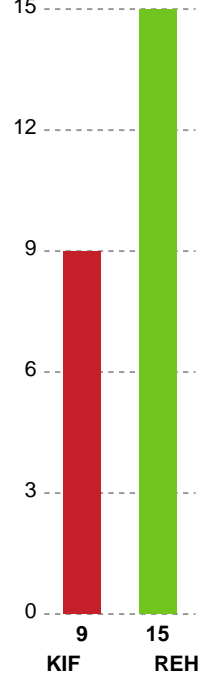

Fordeling af mål og skud

KIF Kolding - Ribe-Esbjerg HH - 22-37 (13-19)

748734 / 11.12.2024, 19.00 / Sydbank Arena 1 - bane 1 / Herreligaen - Grundspil

Angrebet sluttede med:

Skuddene endte med:

Teknisk fejl

2 min

Assist

Målforskel i løbet af kampen