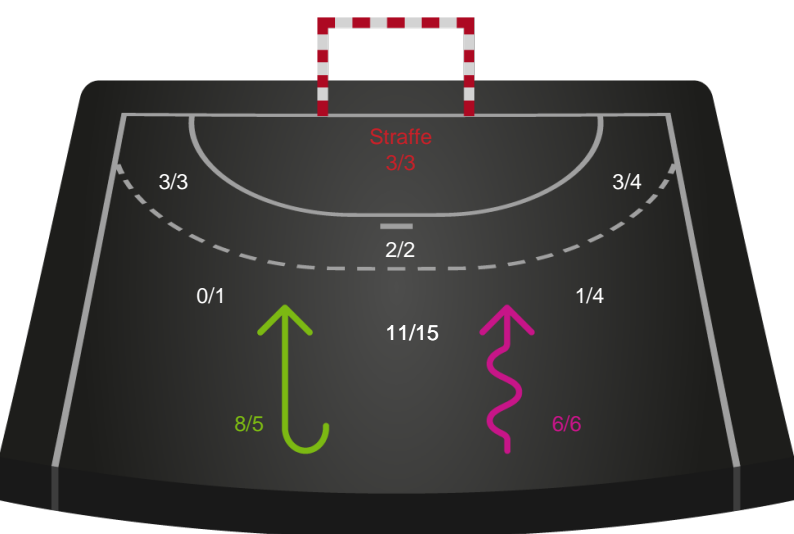

Gennembrud

Ribe-Esbjerg HH

Skuddiagram

Kontra

Gennembrud

Hold statistik for Første halvleg

KIF Kolding - Ribe-Esbjerg HH - 22-37 (13-19)

748734 / 11.12.2024, 19.00 / Sydbank Arena 1 - bane 1 / Herreligaen - Grundspil