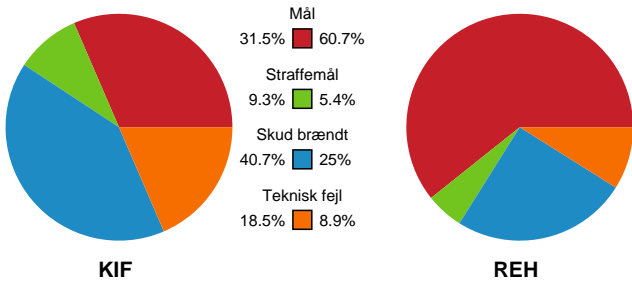

Fordeling af mål og skud

KIF Kolding - Ribe-Esbjerg HH - 22-37 (13-19)

748734 / 11.12.2024, 19.00 / Sydbank Arena 1 - bane 1 / Herreligaen - Grundspil

Angrebet sluttede med:

Skuddene endte med:

Teknisk fejl