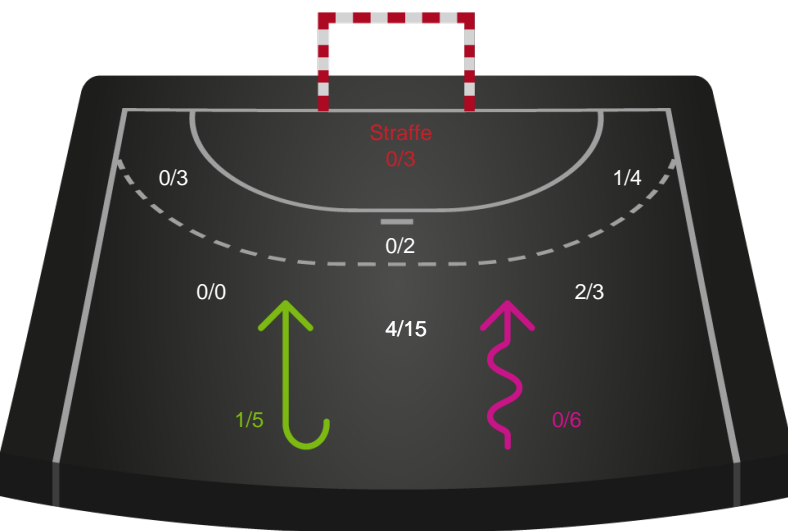

Kontra

Gennembrud

Shotplot for Total

KIF Kolding - Ribe-Esbjerg HH - 22-37 (13-19)

748734 / 11.12.2024, 19.00 / Sydbank Arena 1 - bane 1 / Herreligaen - Grundspil

KIF Kolding

Redningsdiagram

Kontra