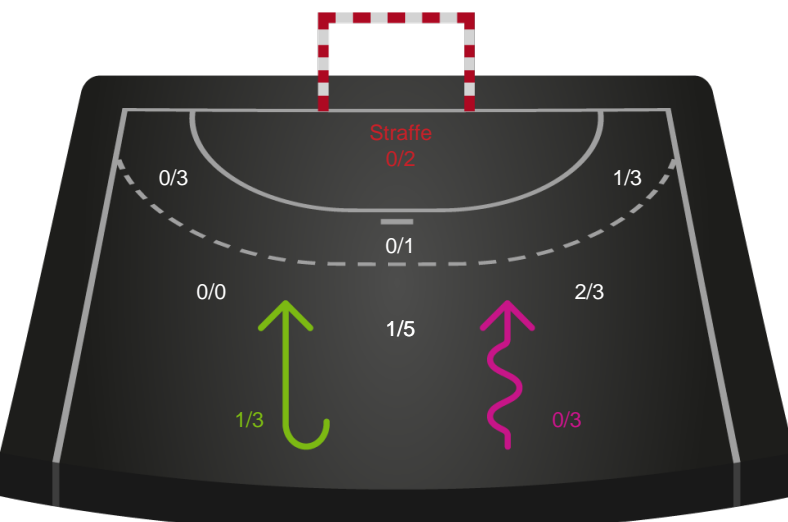

Shotplot for Første halvleg

KIF Kolding - Ribe-Esbjerg HH - 22-37 (13-19)

748734 / 11.12.2024, 19.00 / Sydbank Arena 1 - bane 1 / Herreligaen - Grundspil

KIF Kolding

Redningsdiagram