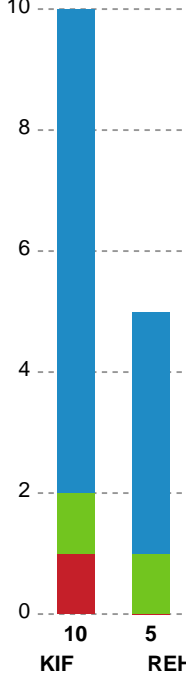

Fordeling af mål og skud

KIF Kolding - Ribe-Esbjerg HH - 22-37 (13-19)

748734 / 11.12.2024, 19.00 / Sydbank Arena 1 - bane 1 / Herreligaen - Grundspil

Angrebet sluttede med:

Skuddene endte med:

Teknisk fejl