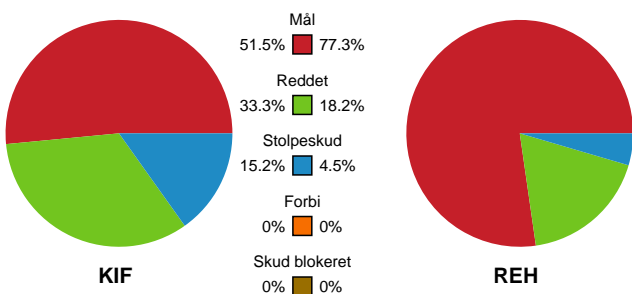

Fordeling af mål og skud

KIF Kolding - Ribe-Esbjerg HH - 22-37 (13-19)

748734 / 11.12.2024, 19.00 / Sydbank Arena 1 - bane 1 / Herreligaen - Grundspil

Angrebet sluttede med:

Skuddene endte med:

Teknisk fejl