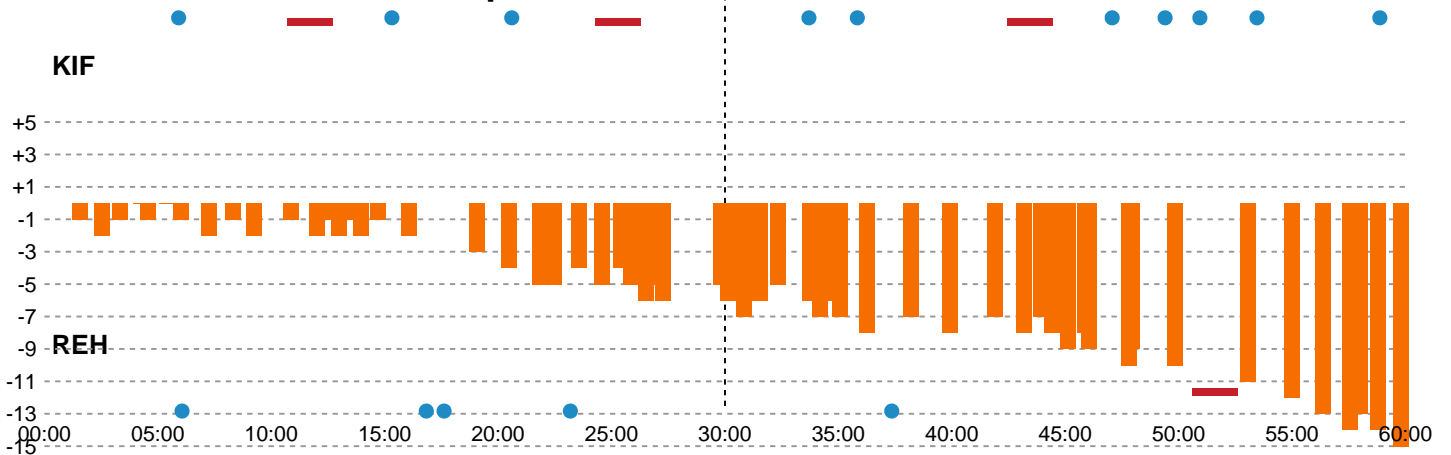

Målforskel i løbet af kampen