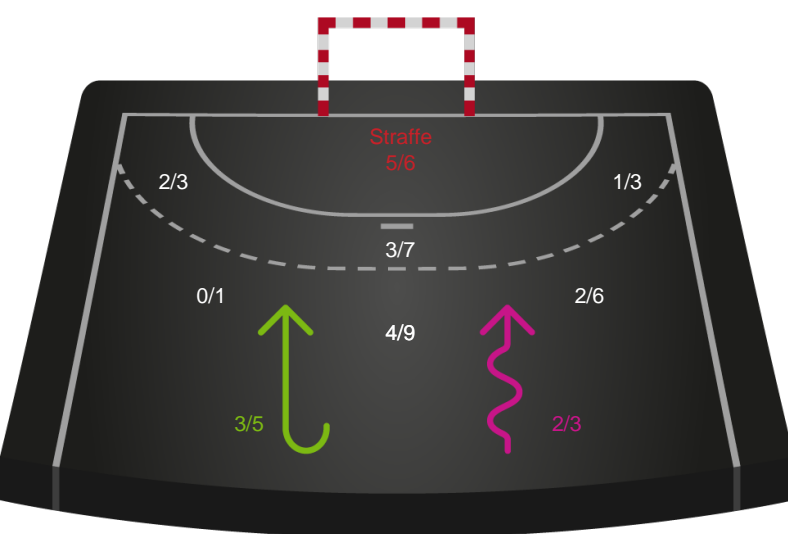

KIF Kolding

Skuddiagram