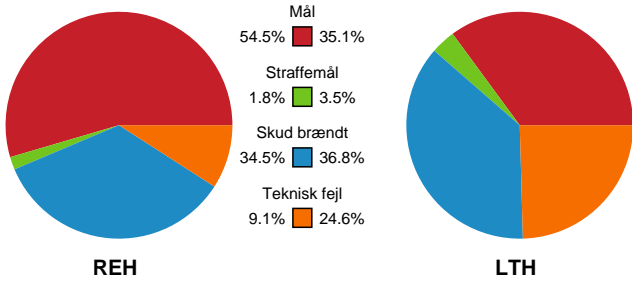

Fordeling af mål og skud

Ribe-Esbjerg HH - Lemvig-Thyborøn Håndbold - 31-22 (15-9)

Intet billede angivet

256042 / 17.12.2020, 18.30 / Blue Water Dokken / HTH Herreligaen - Grundspil

Angrebet sluttede med: