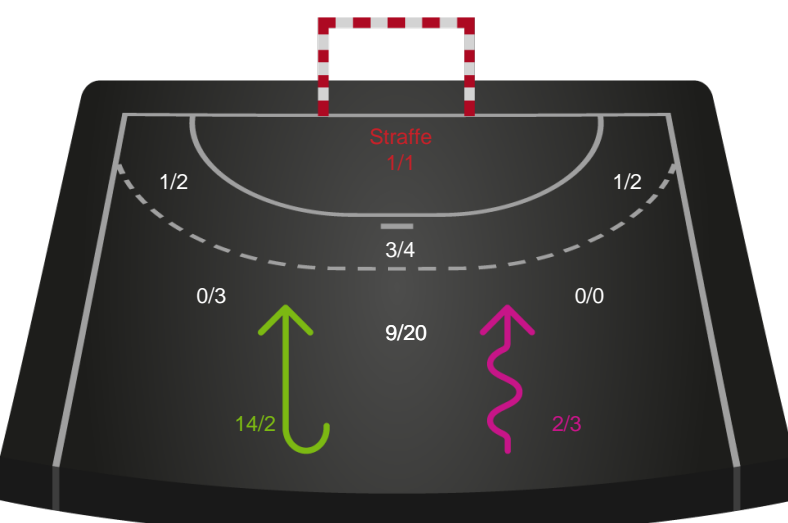

Ribe-Esbjerg HH

Skuddiagram