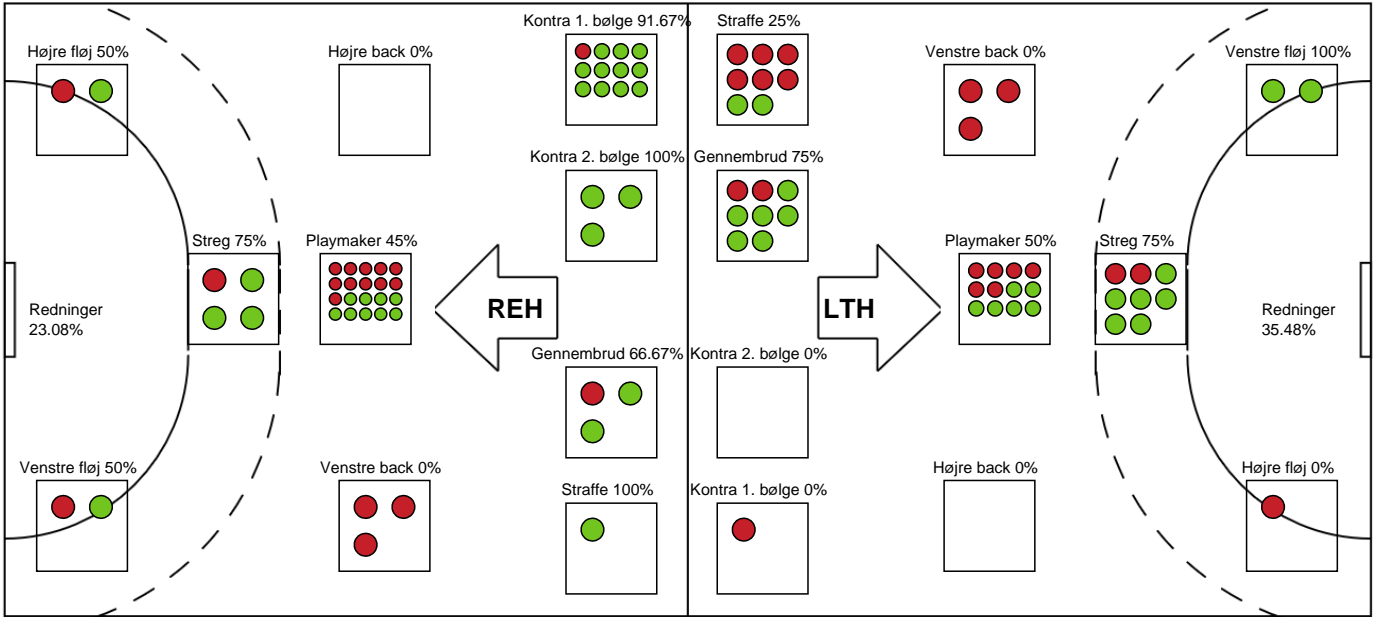

Markspillere

Nr	Navn	Mål/Skud	Straffe-mål/skud	Total Mål/Skud	Assist	Tilkendt straffe	Forårsagede straffe	Rødt kort	Tabt bold	Bold erob.	Fejl aflv.	Regelbrud	2min udvis.	MEP
3	Besard HAKAJ	0/0 0%	0/0 0%	0/0 0%	0	0	1	0	0	0	0	0	0	-0.2
5	Runar KARASON	5/8 62.5%	0/0 0%	5/8 62.5%	2	0	1	0	0	0	2	0	0	2.6
7	Jonas LARHOLM	5/6 83.33%	0/0 0%	5/6 83.33%	3	0	0	0	0	1	0	0	0	4.6
8	Simon BIRKEFELDT	2/3 66.67%	0/0 0%	2/3 66.67%	0	0	1	0	1	0	0	0	0	0.75
9	Christoffer LANGERHUUS	0/0 0%	0/0 0%	0/0 0%	0	0	0	0	0	0	0	0	1	-0.18
10	Daniel INGASON	0/1 0%	0/0 0%	0/1 0%	0	0	0	0	0	0	0	0	0	0.2
11	Mathias JØRGENSEN	2/3 66.67%	1/1 100%	3/4 75%	0	0	0	0	0	0	0	0	0	1.67
19	Nicolai NYGAARD	5/9 55.56%	0/0 0%	5/9 55.56%	2	0	0	0	0	1	1	0	0	3.4
20	Lasse UTH	2/2 100%	0/0 0%	2/2 100%	0	0	1	0	0	0	0	1	0	0.95
21	Miha ZVIZEJ	3/4 75%	0/0 0%	3/4 75%	0	1	0	0	0	0	0	0	0	2.52
23	Daniel Nygaard LUND	1/3 33.33%	0/0 0%	1/3 33.33%	0	0	0	0	0	0	0	0	0	0.35
26	Anton PEDERSEN	0/3 0%	0/0 0%	0/3 0%	2	0	0	0	0	0	0	0	0	-0.1
27	Gunnar Steinn JONSSON	0/0 0%	0/0 0%	0/0 0%	0	0	0	0	0	0	0	0	0	0
34	Kasper KVIIST	5/6 83.33%	0/0 0%	5/6 83.33%	1	0	4	0	0	1	0	0	1	3.04

Fordeling af mål og skud

Ribe-Esbjerg HH - Lemvig-Thyborøn Håndbold - 31-22 (15-9)

Intet billede angivet

256042 / 17.12.2020, 18.30 / Blue Water Dokken / HTH Herreligaen - Grundspil

Angrebet sluttede med: