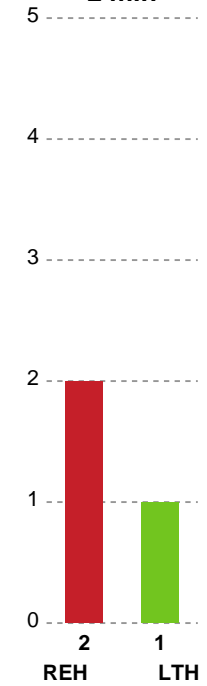

Fordeling af mål og skud

Ribe-Esbjerg HH - Lemvig-Thyborøn Håndbold - 31-22 (15-9)

Intet billede angivet

256042 / 17.12.2020, 18.30 / Blue Water Dokken / HTH Herreligaen - Grundspil

Angrebet sluttede med:

Teknisk fejl

2 min

Assist

Skuddene endte med:

Målforskel i løbet af kampen

Shotplot for Første halvleg

Ribe-Esbjerg HH - Lemvig-Thyborøn Håndbold - 31-22 (15-9)

256042 / 17.12.2020, 18.30 / Blue Water Dokken / HTH Herreligaen - Grundspil