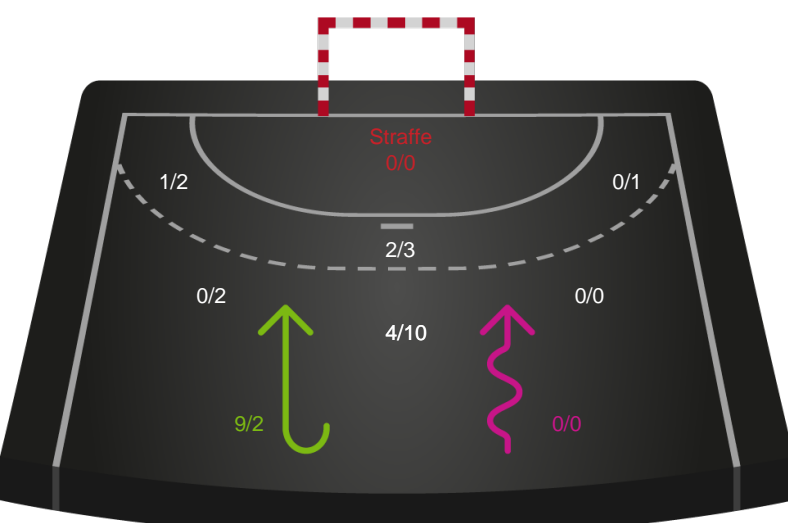

Ribe-Esbjerg HH

Skuddiagram