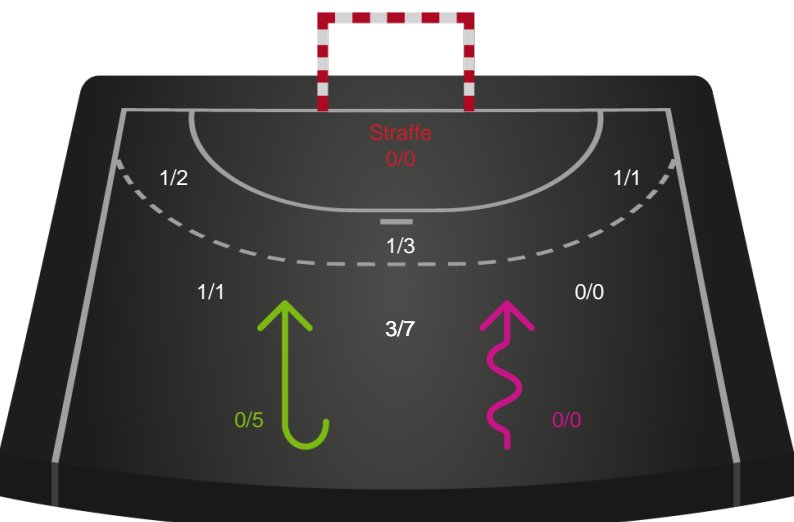

Lemvig-Thyborøn Håndbold

Redningsdiagram