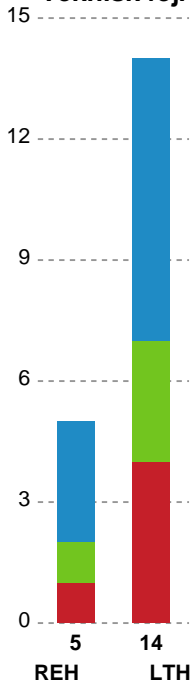

Fordeling af mål og skud

Ribe-Esbjerg HH - Lemvig-Thyborøn Håndbold - 31-22 (15-9)

Intet billede angivet

256042 / 17.12.2020, 18.30 / Blue Water Dokken / HTH Herreligaen - Grundspil

Angrebet sluttede med:

Teknisk fejl

2 min

Assist

Skuddene endte med:

Målforskel i løbet af kampen

Shotplot for Første halvleg

Ribe-Esbjerg HH - Lemvig-Thyborøn Håndbold - 31-22 (15-9)

256042 / 17.12.2020, 18.30 / Blue Water Dokken / HTH Herreligaen - Grundspil