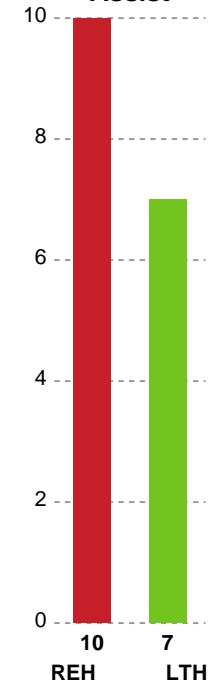

Fordeling af mål og skud

Ribe-Esbjerg HH - Lemvig-Thyborøn Håndbold - 31-22 (15-9)

Intet billede angivet

256042 / 17.12.2020, 18.30 / Blue Water Dokken / HTH Herreligaen - Grundspil

Angrebet sluttede med:

Teknisk fejl

2 min

Assist

Skuddene endte med:

Målforskel i løbet af kampen

Shotplot for Første halvleg

Ribe-Esbjerg HH - Lemvig-Thyborøn Håndbold - 31-22 (15-9)

256042 / 17.12.2020, 18.30 / Blue Water Dokken / HTH Herreligaen - Grundspil