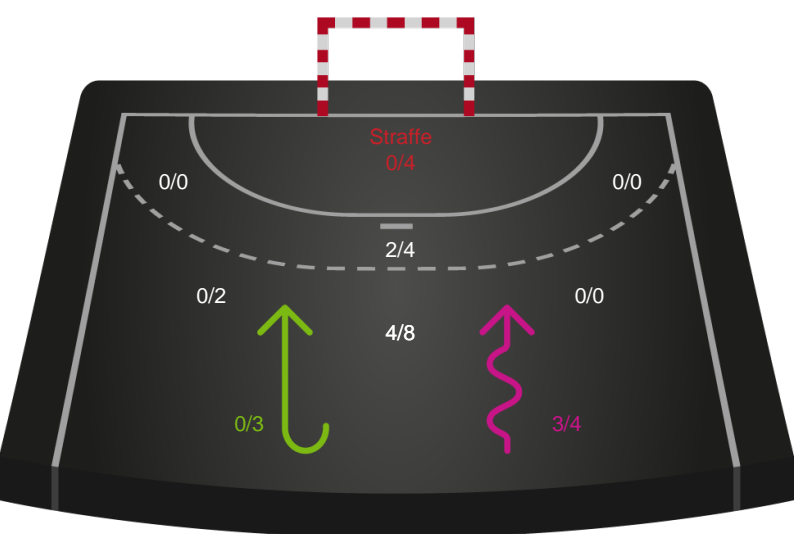

Lemvig-Thyborøn Håndbold

Skuddiagram