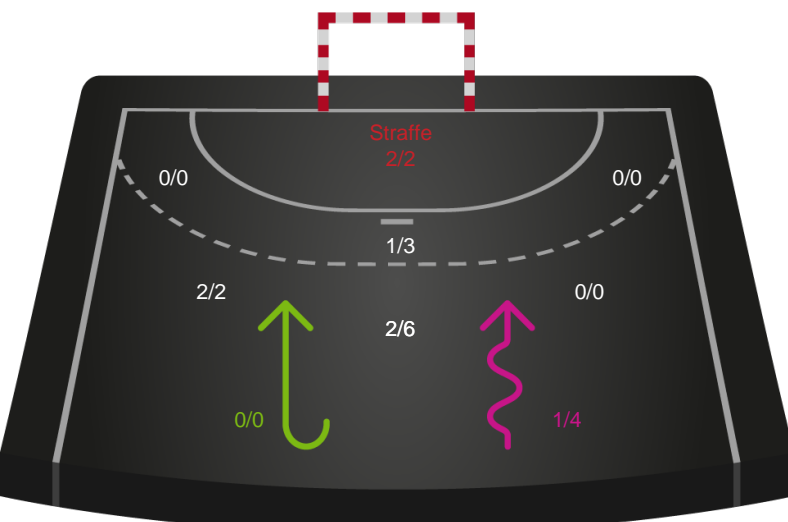

Shotplot for Første halvleg

Ribe-Esbjerg HH - Lemvig-Thyborøn Håndbold - 31-22 (15-9)

256042 / 17.12.2020, 18.30 / Blue Water Dokken / HTH Herreligaen - Grundspil

Intet billede angivet

Ribe-Esbjerg HH

Redningsdiagram