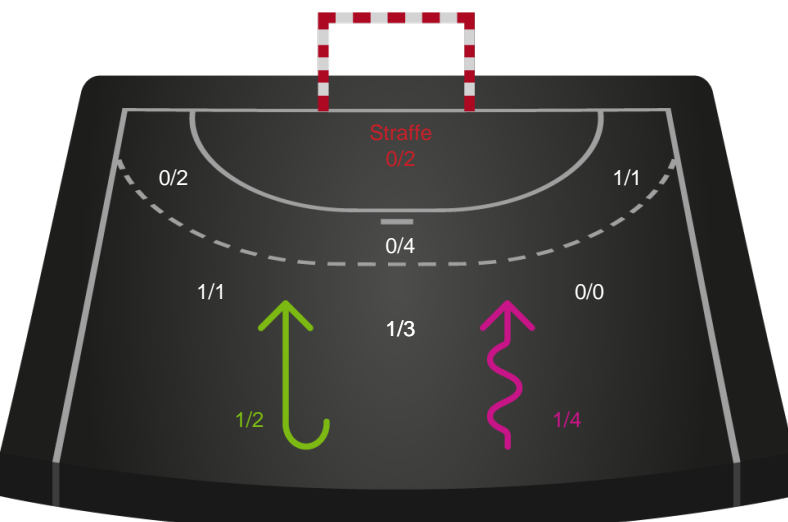

Shotplot for Anden halvleg

Ribe-Esbjerg HH - Lemvig-Thyborøn Håndbold - 31-22 (15-9)

256042 / 17.12.2020, 18.30 / Blue Water Dokken / HTH Herreligaen - Grundspil

Intet billede angivet

Ribe-Esbjerg HH

Redningsdiagram