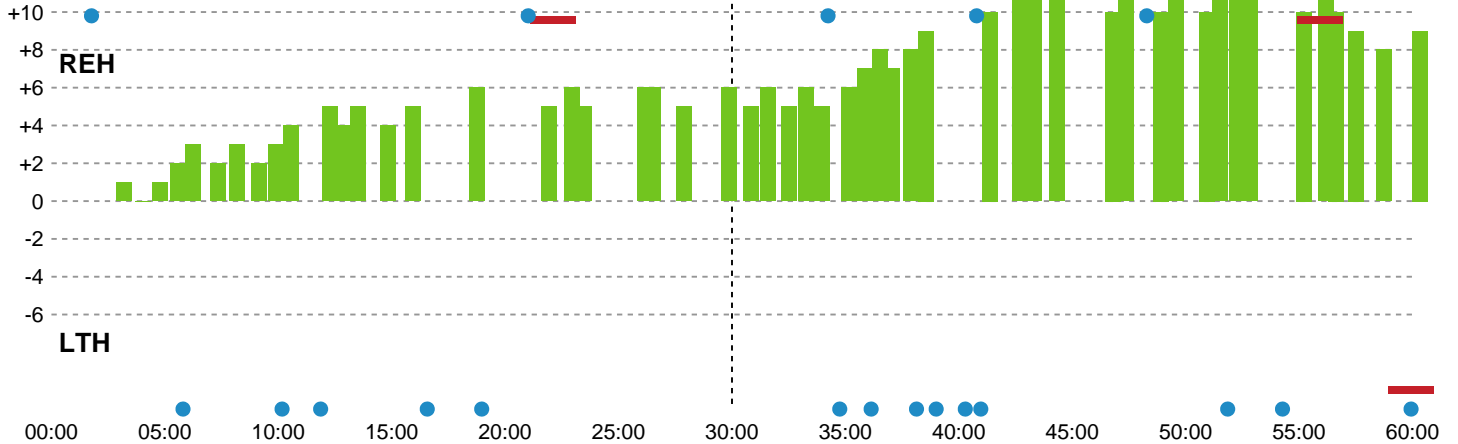

Fordeling af mål og skud

Ribe-Esbjerg HH - Lemvig-Thyborøn Håndbold - 31-22 (15-9)

Intet billede angivet

256042 / 17.12.2020, 18.30 / Blue Water Dokken / HTH Herreligaen - Grundspil

Angrebet sluttede med:

Teknisk fejl

2 min

Assist

Skuddene endte med:

Målforskel i løbet af kampen

Shotplot for Første halvleg

Ribe-Esbjerg HH - Lemvig-Thyborøn Håndbold - 31-22 (15-9)

256042 / 17.12.2020, 18.30 / Blue Water Dokken / HTH Herreligaen - Grundspil