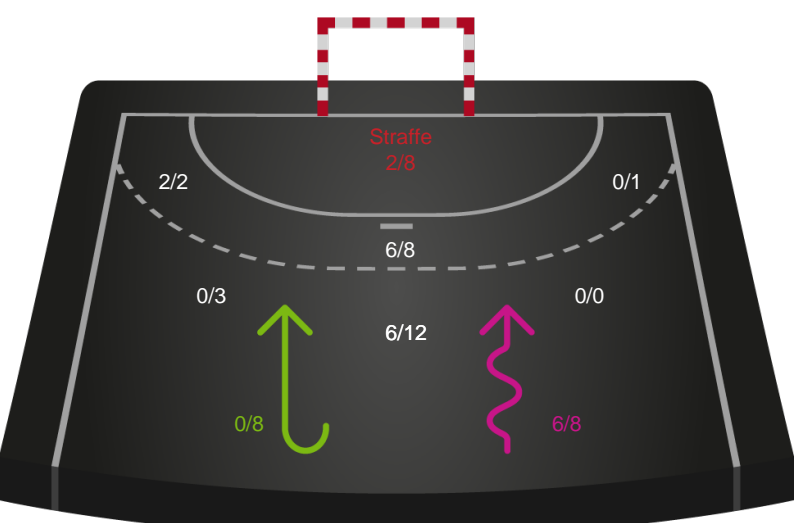

Lemvig-Thyborøn Håndbold

Skuddiagram

Kontra

Gennembrud

Hold statistik for Første halvleg

Ribe-Esbjerg HH - Lemvig-Thyborøn Håndbold - 31-22 (15-9)

Intet billede angivet

256042 / 17.12.2020, 18.30 / Blue Water Dokken / HTH Herreligaen - Grundspil