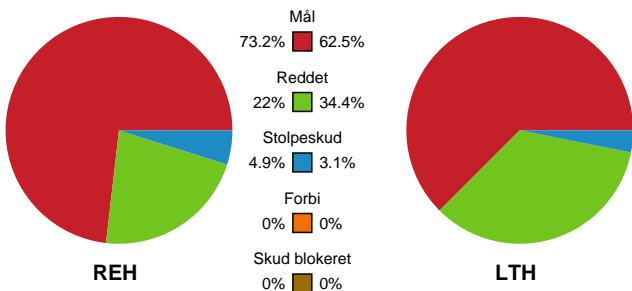

Fordeling af mål og skud

Ribe-Esbjerg HH - Lemvig-Thyborøn Håndbold - 31-22 (15-9)

Intet billede angivet

256042 / 17.12.2020, 18.30 / Blue Water Dokken / HTH Herreligaen - Grundspil

Angrebet sluttede med:

Teknisk fejl

2 min

Assist

Skuddene endte med:

Målforskel i løbet af kampen

Shotplot for Første halvleg

Ribe-Esbjerg HH - Lemvig-Thyborøn Håndbold - 31-22 (15-9)

256042 / 17.12.2020, 18.30 / Blue Water Dokken / HTH Herreligaen - Grundspil