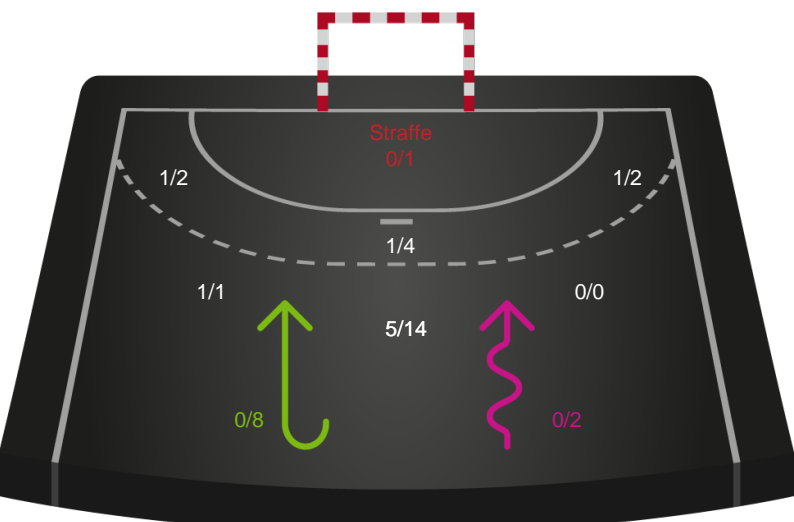

Lemvig-Thyborøn Håndbold

Redningsdiagram