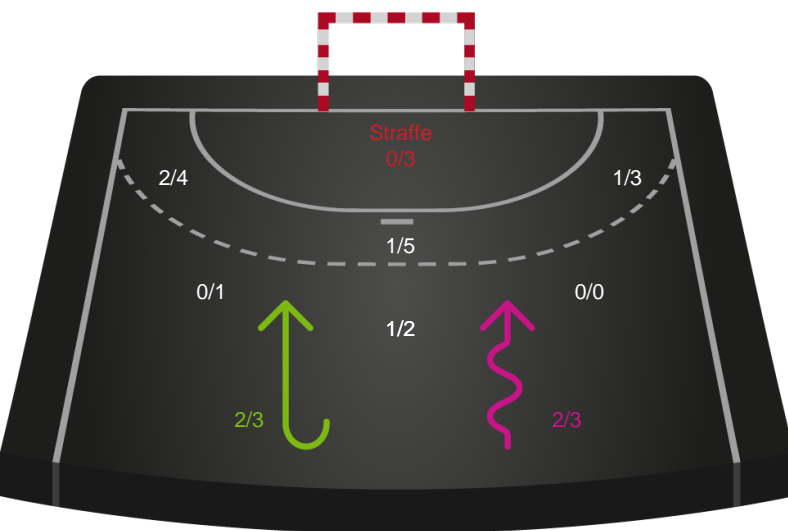

Shotplot for Første halvleg

Nykøbing F. Håndboldklub - København Håndbold - 30-28 (14-15)

591379 / 03.01.2024, 19.00 / SPAR NORD Boxen / Kvindeligaen - Grundspil

Intet billede angivet

Nykøbing F. Håndboldklub

Redningsdiagram