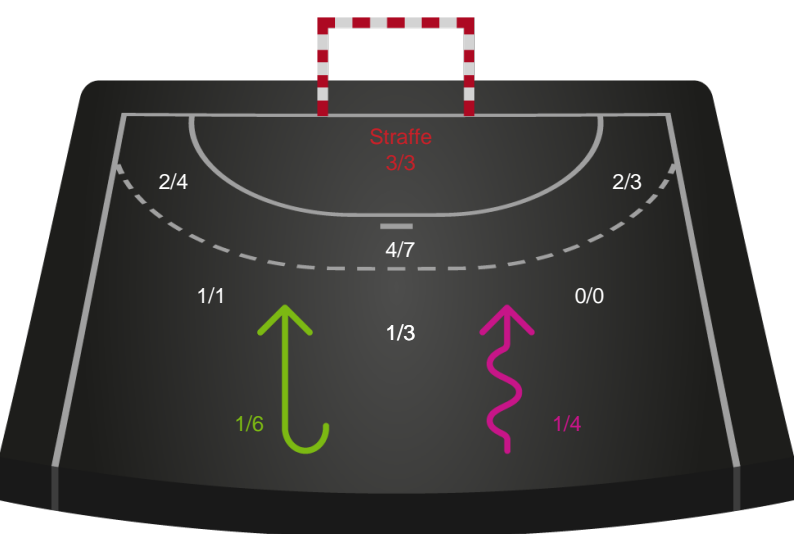

København Håndbold

Skuddiagram