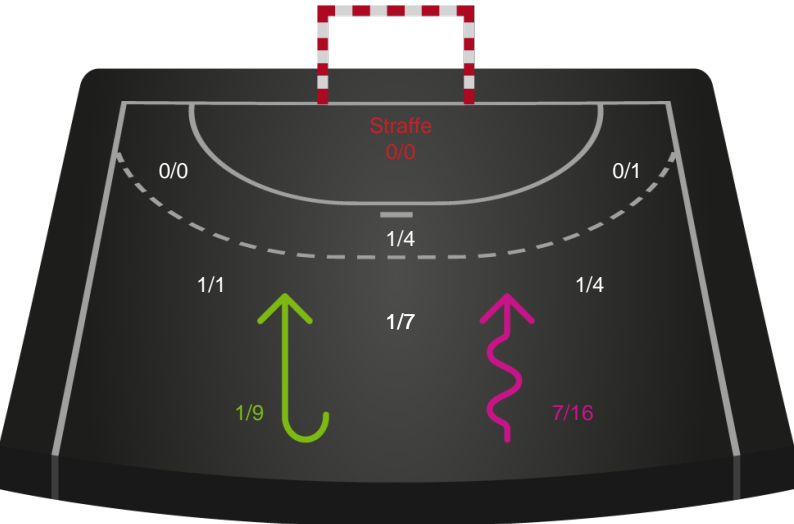

København Håndbold

Redningsdiagram