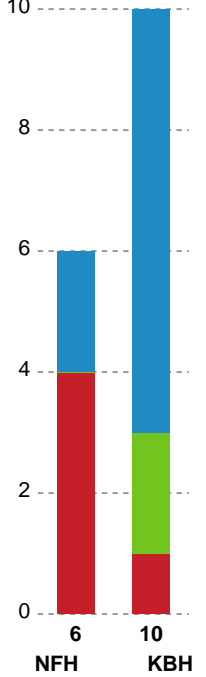

Fordeling af mål og skud

Nykøbing F. Håndboldklub - København Håndbold - 30-28 (14-15)

Intet billede angivet

591379 / 03.01.2024, 19.00 / SPAR NORD Boxen / Kvindeligaaen - Grundspil

Angrebet sluttede med:

Skuddene endte med:

Teknisk fejl

2 min

Assist

Målforskel i løbet af kampen

Shotplot for Første halvleg

Nykøbing F. Håndboldklub - København Håndbold - 30-28 (14-15)

591379 / 03.01.2024, 19.00 / SPAR NORD Boxen / Kvindeligaen - Grundspil