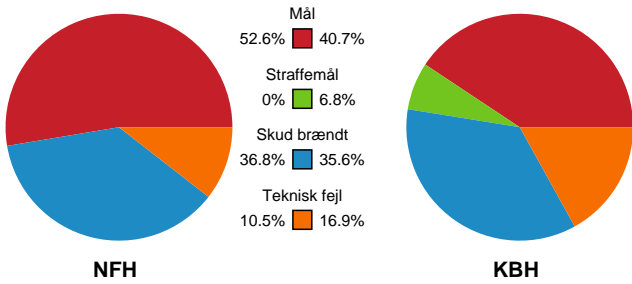

Fordeling af mål og skud

Nykøbing F. Håndboldklub - København Håndbold - 30-28 (14-15)

Intet billede angivet

591379 / 03.01.2024, 19.00 / SPAR NORD Boxen / Kvindeligaaen - Grundspil

Angrebet sluttede med: