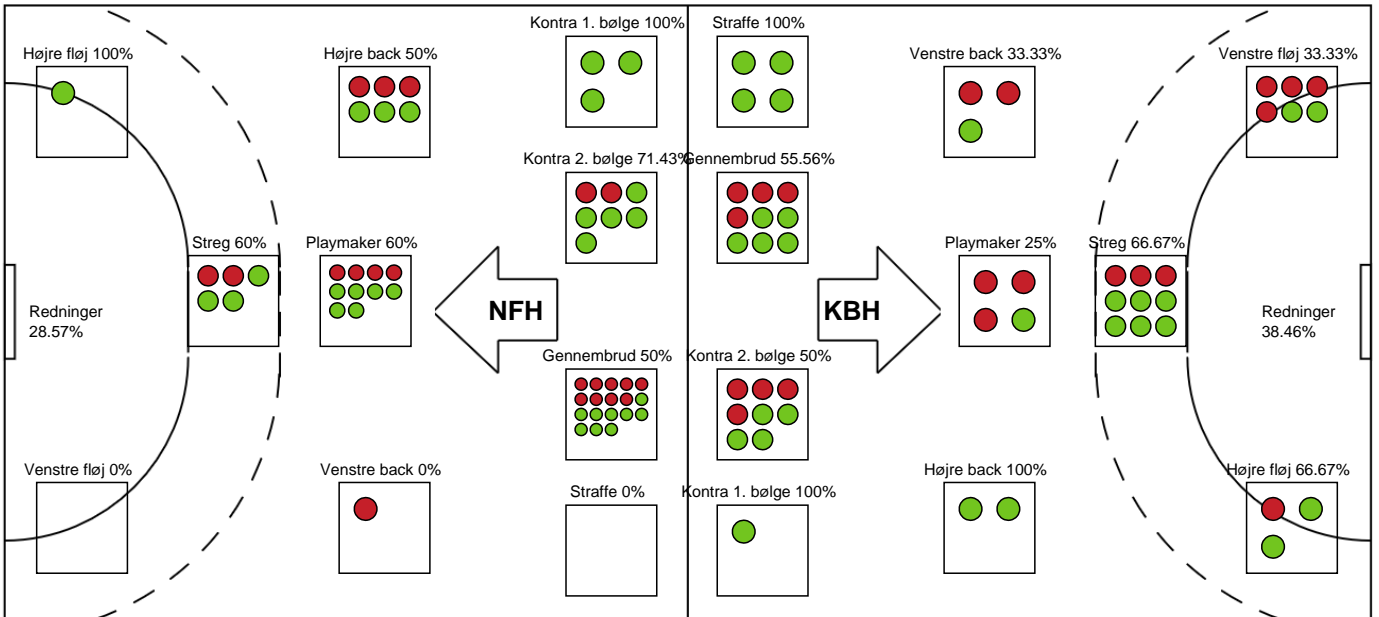

Markspillere

| Nr | Navn | Mål/Skud | Straffe-mål/skud | Total Mål/Skud | Assist | Tilkendt straffe | Forårsagede straffe | Rødt kort | Tabt bold | Bold erob. | Fejl aflv. | Regelbrud | 2min udvis. | MEP |
|----|----------------------|---------------|------------------|----------------|--------|------------------|---------------------|-----------|-----------|------------|------------|-----------|-------------|-------|
| 4 | Catharina MOLENAAR | 0/0 0% | 0/0 0% | 0/0 0% | 0 | 0 | 0 | 0 | 0 | 0 | 0 | 0 | 0 | 0 |
| 5 | Clara SKØTT | 3/4 75% | 0/0 0% | 3/4 75% | 0 | 0 | 0 | 0 | 0 | 0 | 0 | 0 | 0 | 1.97 |
| 6 | Freja COHRT | 2/6 33.33% | 0/0 0% | 2/6 33.33% | 0 | 0 | 0 | 0 | 0 | 0 | 0 | 0 | 0 | 0.29 |
| 7 | Emilie YTTING | 0/2 0% | 0/0 0% | 0/2 0% | 0 | 0 | 0 | 0 | 0 | 0 | 0 | 0 | 0 | -0.56 |
| 10 | Pernille BRANDENBORG | 3/3 100% | 0/0 0% | 3/3 100% | 0 | 2 | 0 | 0 | 0 | 0 | 0 | 0 | 0 | 3.09 |
| 15 | Emma NAVNE | 2/5 40% | 0/0 0% | 2/5 40% | 4 | 0 | 0 | 0 | 0 | 0 | 1 | 0 | 0 | 1.55 |
| 17 | Tabea SCHMID | 5/7 71.43% | 0/0 0% | 5/7 71.43% | 0 | 1 | 0 | 0 | 0 | 0 | 1 | 0 | 0 | 3.22 |
| 21 | Helene KINDBERG | 4/8 50% | 0/0 0% | 4/8 50% | 2 | 1 | 0 | 0 | 0 | 0 | 2 | 0 | 0 | 1.92 |
| 22 | Stine JØRGENSEN | 2/7 28.57% | 4/4 100% | 6/11 54.55% | 5 | 0 | 0 | 0 | 1 | 0 | 2 | 0 | 0 | 2.3 |
| 23 | Silje BRØNS | 0/0 0% | 0/0 0% | 0/0 0% | 0 | 0 | 0 | 0 | 0 | 0 | 0 | 0 | 0 | 0 |
| 25 | Ida GÖTZSCHE | 0/0 0% | 0/0 0% | 0/0 0% | 0 | 0 | 0 | 0 | 0 | 0 | 0 | 0 | 0 | 0 |
| 26 | Kaja RØHNE | 0/0 0% | 0/0 0% | 0/0 0% | 0 | 0 | 0 | 0 | 0 | 0 | 0 | 0 | 0 | 0 |
| 28 | Clara Skyum THOMSEN | 3/3 100% | 0/0 0% | 3/3 100% | 1 | 0 | 0 | 0 | 1 | 0 | 1 | 1 | 0 | 1.45 |

Fordeling af mål og skud

Nykøbing F. Håndboldklub - København Håndbold - 30-28 (14-15)

Intet billede angivet

591379 / 03.01.2024, 19.00 / SPAR NORD Boxen / Kvindeligaaen - Grundspil

Angrebet sluttede med: