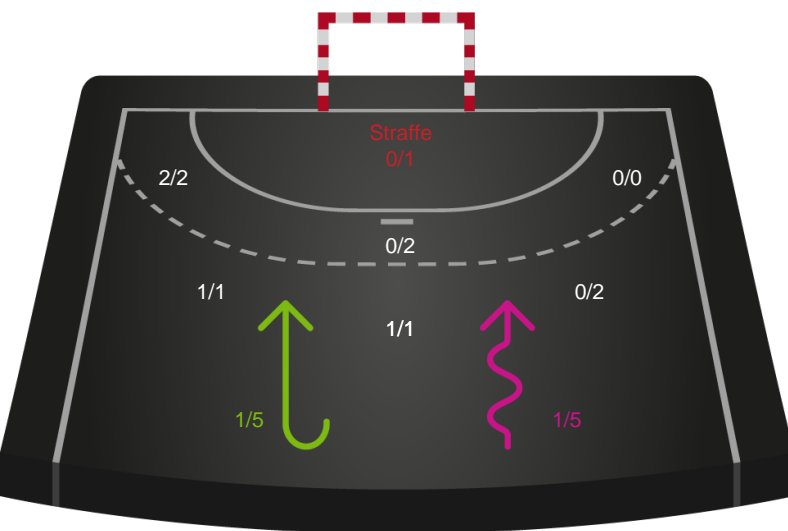

Shotplot for Anden halvleg

Nykøbing F. Håndboldklub - København Håndbold - 30-28 (14-15)

591379 / 03.01.2024, 19.00 / SPAR NORD Boxen / Kvindeligaen - Grundspil

Intet billede angivet

Nykøbing F. Håndboldklub

Redningsdiagram