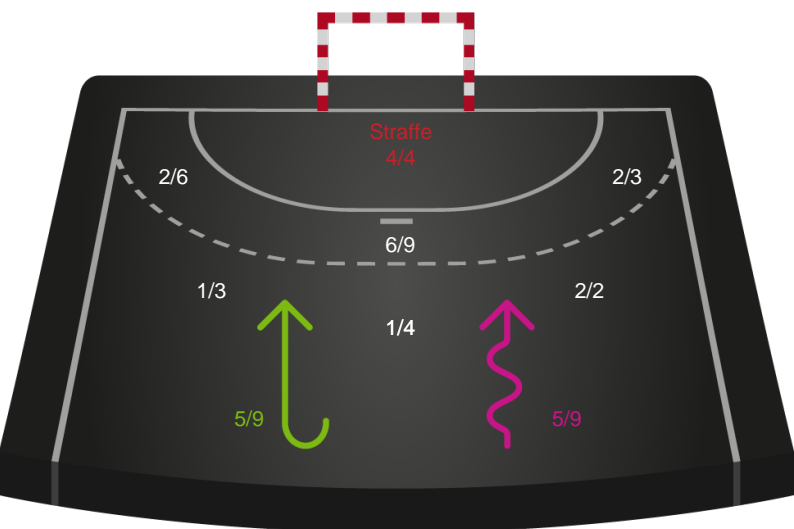

København Håndbold

Skuddiagram

Kontra

Gennembrud

Hold statistik for Første halvleg

Nykøbing F. Håndboldklub - København Håndbold - 30-28 (14-15)

Inet billede angivet

591379 / 03.01.2024, 19.00 / SPAR NORD Boxen / Kvindeligaen - Grundspil