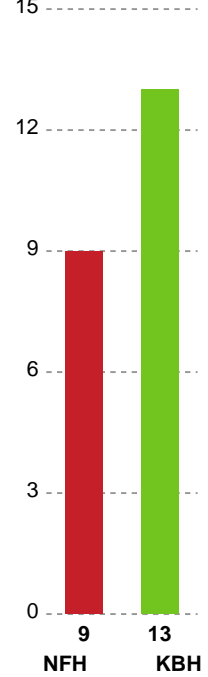

Fordeling af mål og skud

Nykøbing F. Håndboldklub - København Håndbold - 30-28 (14-15)

Intet billede angivet

591379 / 03.01.2024, 19.00 / SPAR NORD Boxen / Kvindeligaaen - Grundspil

Angrebet sluttede med:

Skuddene endte med:

Teknisk fejl

2 min

Assist

Målforskel i løbet af kampen

Shotplot for Første halvleg

Nykøbing F. Håndboldklub - København Håndbold - 30-28 (14-15)

591379 / 03.01.2024, 19.00 / SPAR NORD Boxen / Kvindeligaen - Grundspil