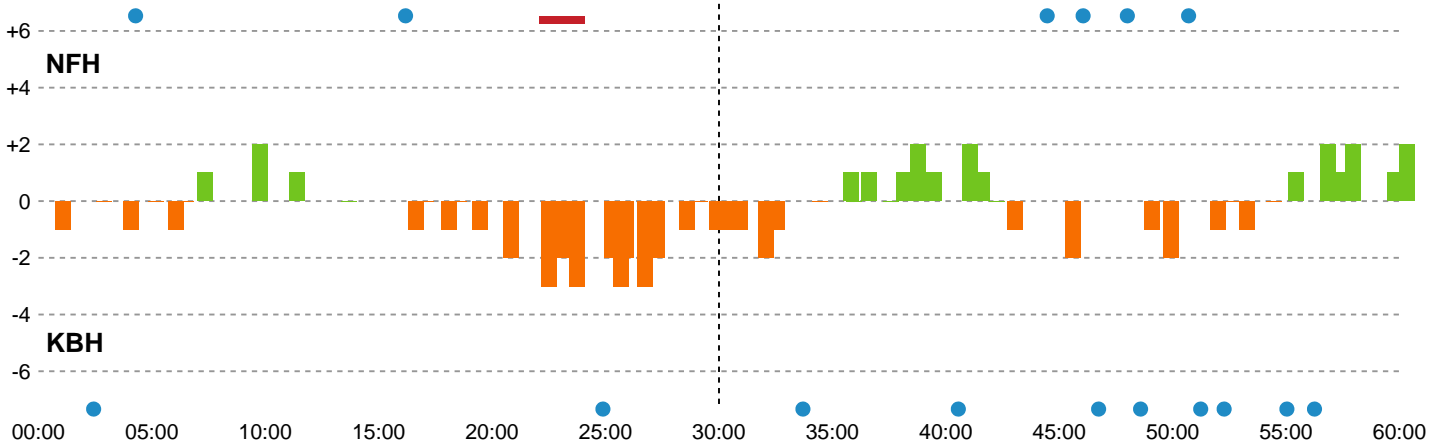

Fordeling af mål og skud

Nykøbing F. Håndboldklub - København Håndbold - 30-28 (14-15)

Intet billede angivet

591379 / 03.01.2024, 19.00 / SPAR NORD Boxen / Kvindeligaaen - Grundspil

Angrebet sluttede med:

Skuddene endte med:

Teknisk fejl

2 min

Assist

Målforskel i løbet af kampen

Shotplot for Første halvleg

Nykøbing F. Håndboldklub - København Håndbold - 30-28 (14-15)

591379 / 03.01.2024, 19.00 / SPAR NORD Boxen / Kvindeligaen - Grundspil