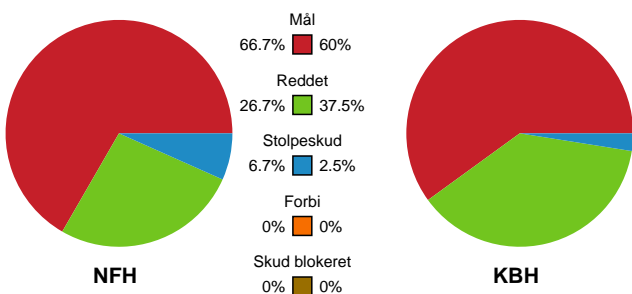

Skuddene endte med: