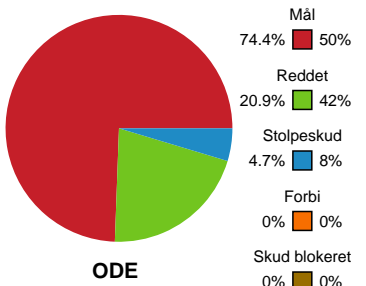

Skuddene endte med: