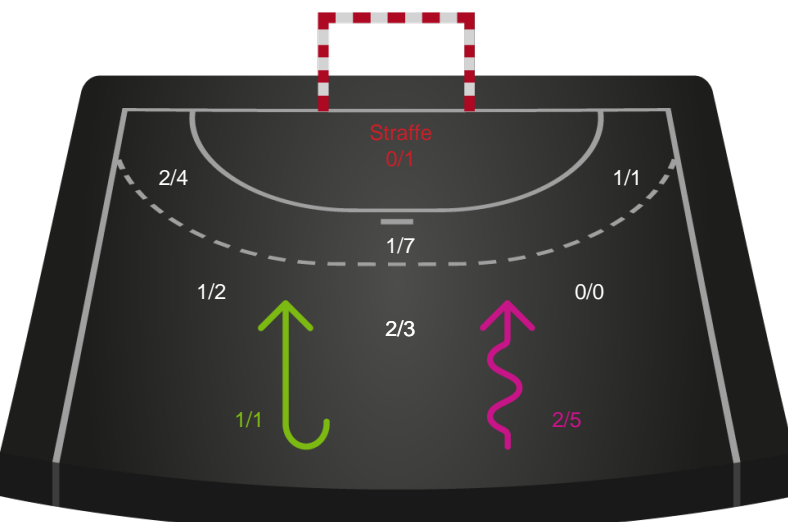

Shotplot for Anden halvleg

Odense Håndbold - Horsens Håndbold Elite - 33-27 (14-12)

591466 / 20.03.2024, 19.00 / Sydbank Arena / Kvindeligaen - Grundspil

Intet billede angivet

Odense Håndbold

Redningsdiagram