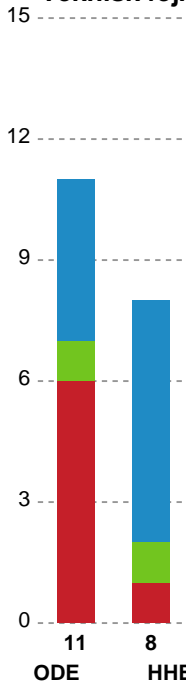

Teknisk fejl