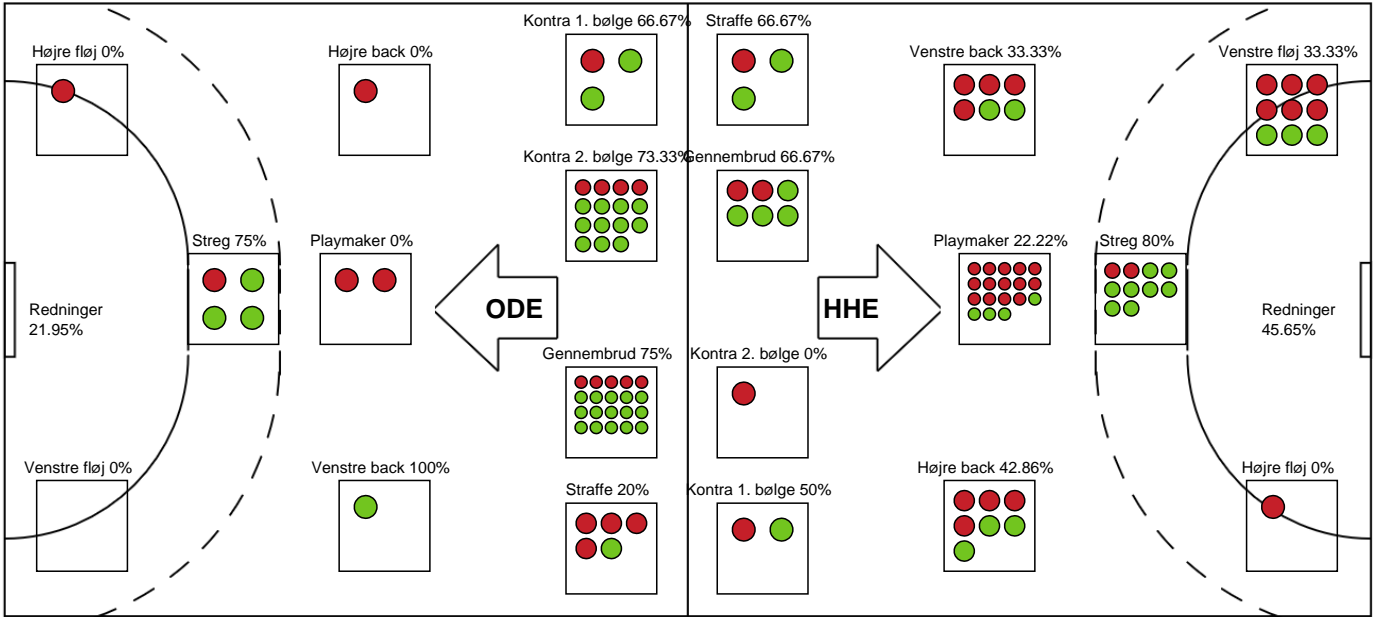

Fordeling af mål og skud

Odense Håndbold - Horsens Håndbold Elite - 33-27 (14-12)

Intet billede angivet

591466 / 20.03.2024, 19.00 / Sydbank Arena / Kvindeligaen - Grundspil