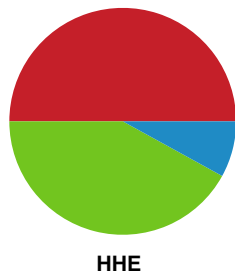

Skuddene endte med: