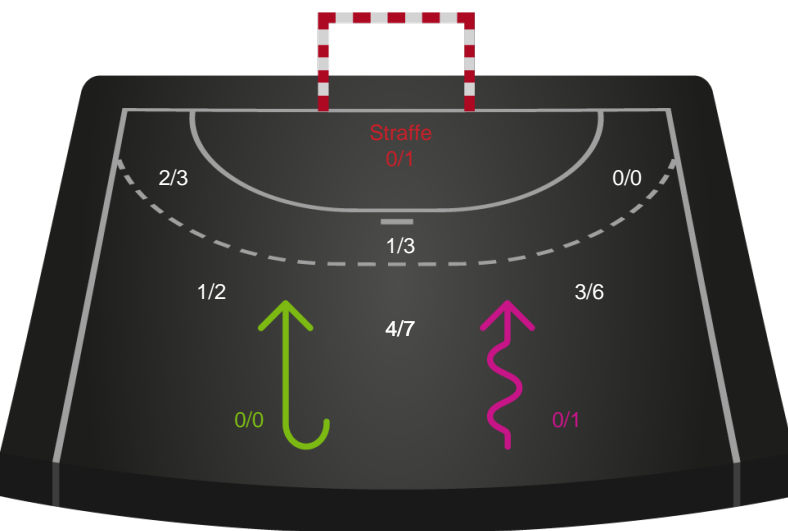

Shotplot for Første halvleg

Odense Håndbold - Horsens Håndbold Elite - 33-27 (14-12)

591466 / 20.03.2024, 19.00 / Sydbank Arena / Kvindeligaen - Grundspil

Intet billede angivet

Odense Håndbold

Redningsdiagram