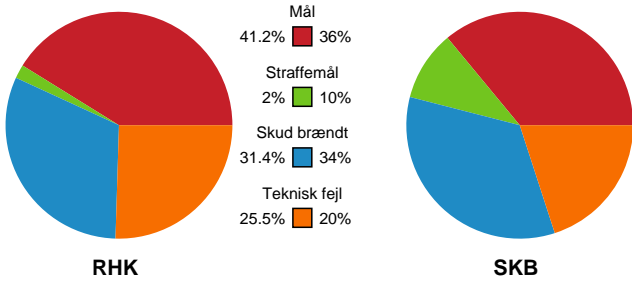

Fordeling af mål og skud

Randers HK - Skanderborg Håndbold - 22-23 (14-13)

Intet billede angivet

326624 / 17.11.2021, 20.30 / Arena, Randers Multi Hal1 / Bambusa Kvindeligaen - Kvindeligaen Grundspil

Angrebet sluttede med:

Skuddene endte med:

Teknisk fejl

2 min

Assist

Målforskel i løbet af kampen

Shotplot for Første halvleg

Randers HK - Skanderborg Håndbold - 22-23 (14-13)

Intet billede angivet