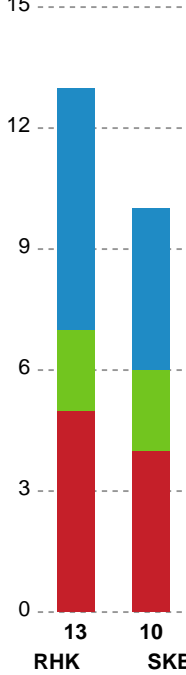

Fordeling af mål og skud

Randers HK - Skanderborg Håndbold - 22-23 (14-13)

Intet billede angivet

326624 / 17.11.2021, 20.30 / Arena, Randers Multi Hal1 / Bambusa Kvindeligaen - Kvindeligaen Grundspil

Angrebet sluttede med:

Skuddene endte med:

Teknisk fejl

2 min

Assist

Målforskel i løbet af kampen

Shotplot for Første halvleg

Randers HK - Skanderborg Håndbold - 22-23 (14-13)

Intet billede angivet