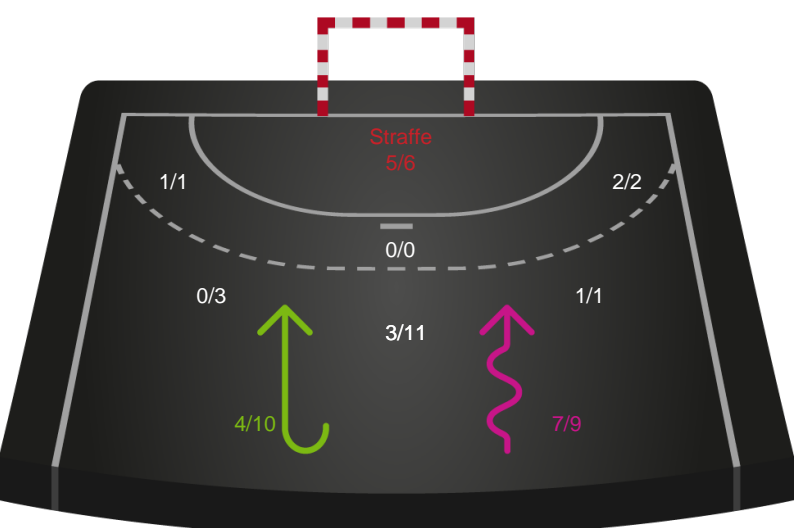

Skuddiagram

Kontra

Gennembrud

Skanderborg Håndbold

Skuddiagram

Kontra

Gennembrud

Hold statistik for Første halvleg