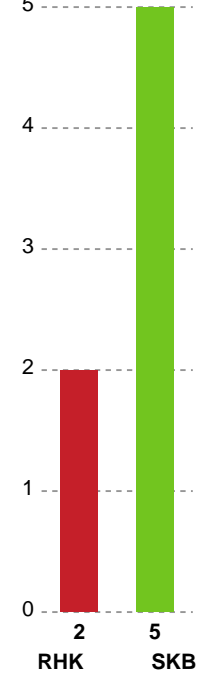

Fordeling af mål og skud

Randers HK - Skanderborg Håndbold - 22-23 (14-13)

Intet billede angivet

326624 / 17.11.2021, 20.30 / Arena, Randers Multi Hal1 / Bambusa Kvindeligaen - Kvindeligaen Grundspil

Angrebet sluttede med:

Skuddene endte med:

Teknisk fejl

2 min

Assist

Målforskel i løbet af kampen

Shotplot for Første halvleg

Randers HK - Skanderborg Håndbold - 22-23 (14-13)

Intet billede angivet