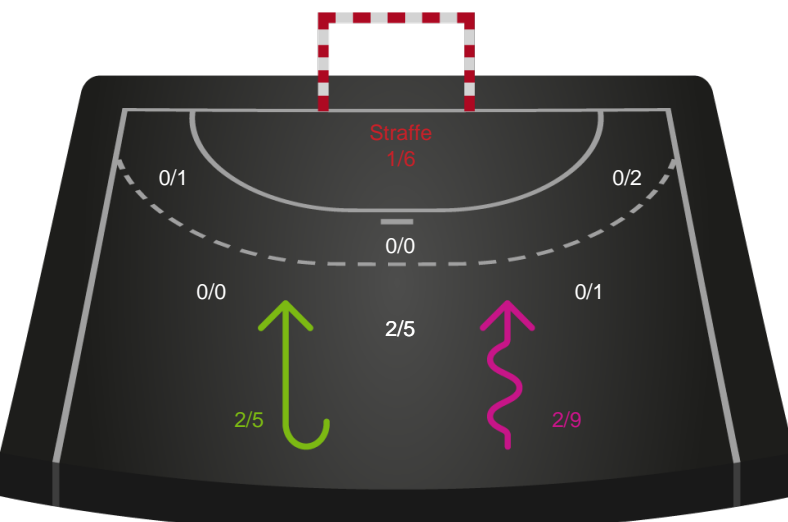

Shotplot for Total

Randers HK - Skanderborg Håndbold - 22-23 (14-13)

Intet billede angivet

326624 / 17.11.2021, 20.30 / Arena, Randers Multi Hal1 / Bambusa Kvindeligaen - Kvindeligaen Grundspil

Randers HK

Redningsdiagram