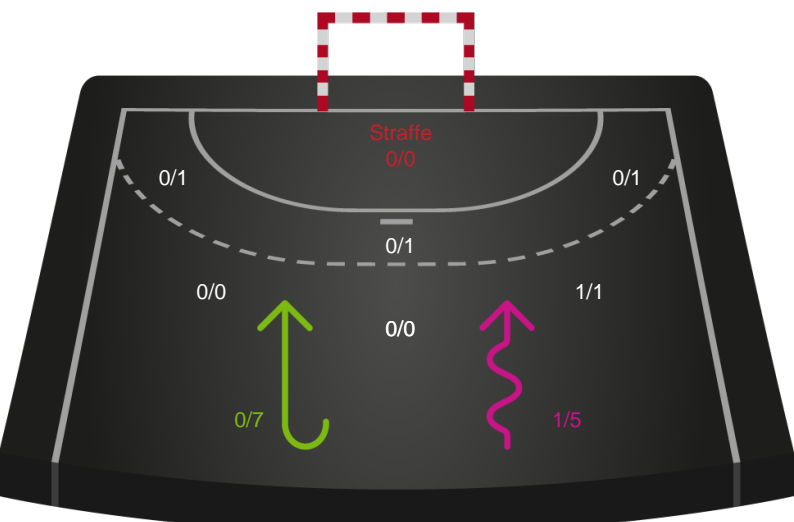

326624 / 17.11.2021, 20.30 / Arena, Randers Multi Hal1 / Bambusa Kvindeligaen - Kvindeligaen Grundspil

Randers HK

Redningsdiagram

Kontra

Gennembrud

Skanderborg Håndbold

Redningsdiagram

Kontra