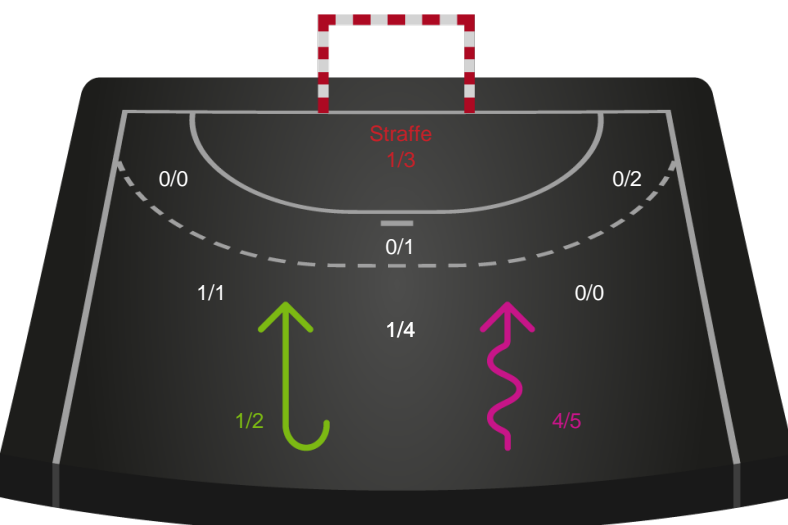

Randers HK

Skuddiagram