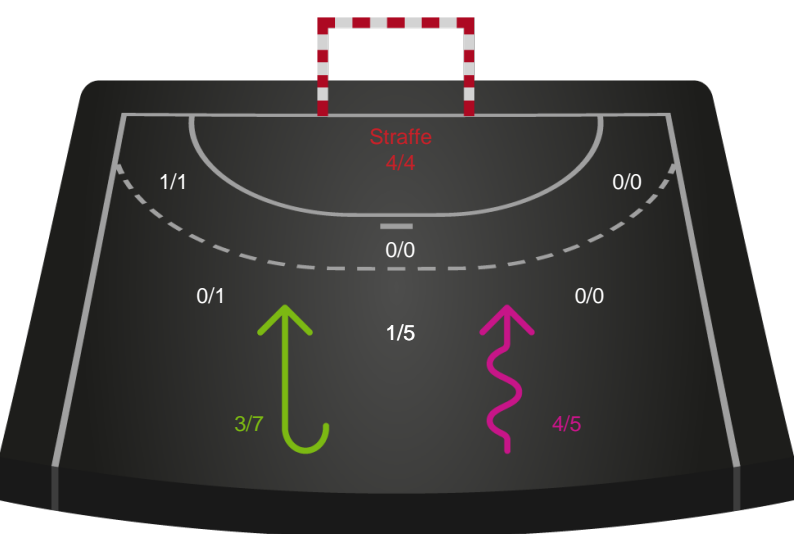

Skanderborg Håndbold

Skuddiagram