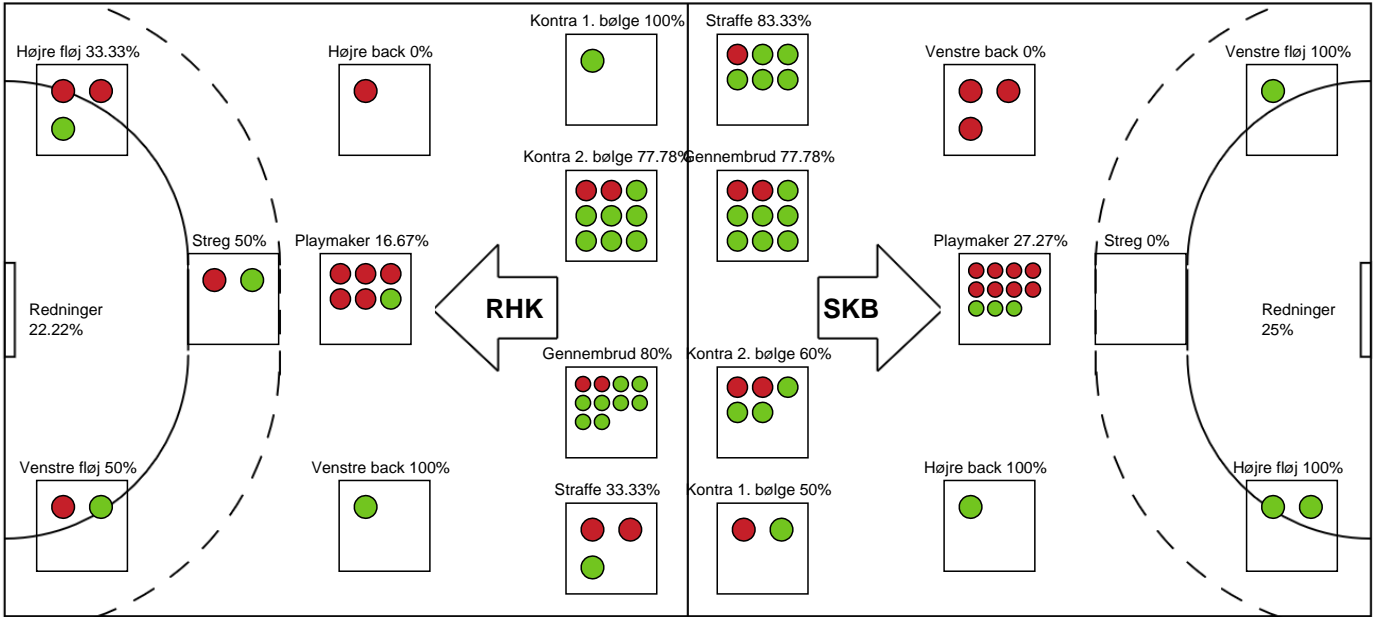

Markspillere

| Nr | Navn | Mål/Skud | Straffe-mål/skud | Total Mål/Skud | Assist | Tilkendt straffe | Forårsagede straffe | Rødt kort | Tabt bold | Bold erob. | Fejl aflv. | Regelbrud | 2min udvis. | MEP |
|----|--------------------------|---------------|------------------|----------------|--------|------------------|---------------------|-----------|-----------|------------|------------|-----------|-------------|-------|
| 5 | Lotte VESTERGAARD | 1/1 100% | 0/0 0% | 1/1 100% | 0 | 2 | 0 | 0 | 1 | 1 | 0 | 1 | 1 | 1.21 |
| 6 | Thea Hamann RASMUSSEN | 4/8 50% | 0/0 0% | 4/8 50% | 0 | 2 | 0 | 0 | 0 | 0 | 1 | 1 | 0 | 2.34 |
| 7 | Emilie Ytting PEDERSEN | 2/3 66.67% | 3/3 100% | 5/6 83.33% | 0 | 0 | 1 | 0 | 0 | 1 | 0 | 0 | 1 | 2.57 |
| 8 | Katrine LARSON | 0/0 0% | 0/0 0% | 0/0 0% | 1 | 0 | 0 | 0 | 0 | 0 | 0 | 1 | 0 | -0.1 |
| 9 | Mathilde STORGAARD | 0/0 0% | 0/0 0% | 0/0 0% | 1 | 0 | 0 | 0 | 0 | 0 | 0 | 0 | 1 | 0.47 |
| 10 | Stine Opstrup KRISTENSEN | 4/7 57.14% | 0/0 0% | 4/7 57.14% | 2 | 1 | 0 | 0 | 0 | 2 | 1 | 0 | 0 | 3.17 |
| 14 | Stine Baun ERIKSEN | 1/2 50% | 2/3 66.67% | 3/5 60% | 0 | 0 | 0 | 0 | 0 | 0 | 1 | 0 | 1 | 0.27 |
| 15 | Cecilie Mørch HANSEN | 1/6 16.67% | 0/0 0% | 1/6 16.67% | 1 | 1 | 1 | 0 | 0 | 0 | 0 | 1 | 0 | -0.13 |
| 17 | Steinunn HANSDOTTIR | 0/0 0% | 0/0 0% | 0/0 0% | 0 | 0 | 1 | 0 | 0 | 0 | 0 | 0 | 1 | -0.38 |
| 18 | Henriette HANSEN | 3/4 75% | 0/0 0% | 3/4 75% | 0 | 0 | 0 | 0 | 0 | 1 | 0 | 0 | 0 | 2.25 |
| 23 | Karen Klokke POULSEN | 0/0 0% | 0/0 0% | 0/0 0% | 0 | 0 | 0 | 0 | 0 | 0 | 0 | 0 | 0 | 0 |
| 24 | Alberte EBLER | 2/3 66.67% | 0/0 0% | 2/3 66.67% | 1 | 0 | 0 | 0 | 1 | 0 | 1 | 0 | 0 | 0.85 |

Fordeling af mål og skud

Randers HK - Skanderborg Håndbold - 22-23 (14-13)

Intet billede angivet

326624 / 17.11.2021, 20.30 / Arena, Randers Multi Hal1 / Bambusa Kvindeligaen - Kvindeligaen Grundspil

Angrebet sluttede med: