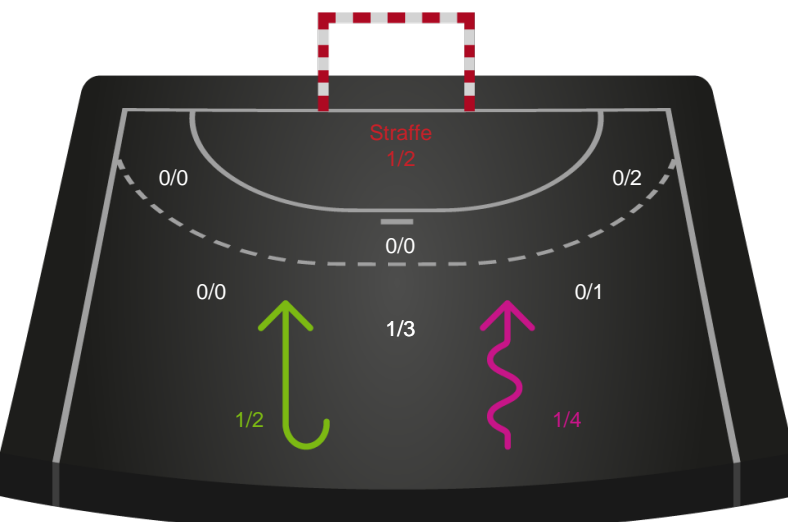

Shotplot for Anden halvleg

Randers HK - Skanderborg Håndbold - 22-23 (14-13)

Intet billede angivet

326624 / 17.11.2021, 20.30 / Arena, Randers Multi Hal1 / Bambusa Kvindeligaen - Kvindeligaen Grundspil

Randers HK

Redningsdiagram