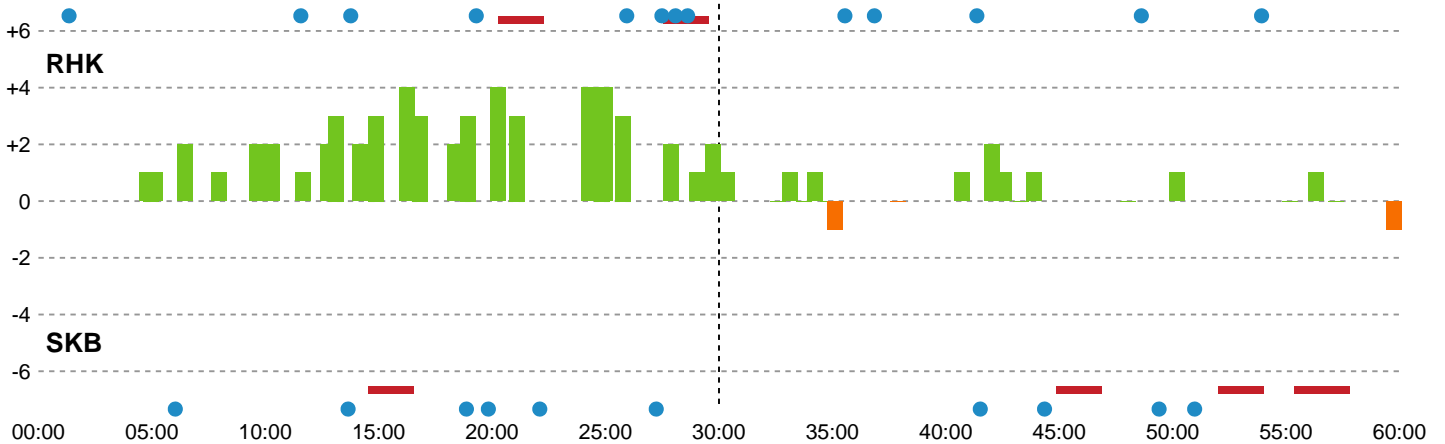

Fordeling af mål og skud

Randers HK - Skanderborg Håndbold - 22-23 (14-13)

Intet billede angivet

326624 / 17.11.2021, 20.30 / Arena, Randers Multi Hal1 / Bambusa Kvindeligaen - Kvindeligaen Grundspil

Angrebet sluttede med:

Skuddene endte med:

Teknisk fejl

2 min

Assist

Målforskel i løbet af kampen

Shotplot for Første halvleg

Randers HK - Skanderborg Håndbold - 22-23 (14-13)

Intet billede angivet