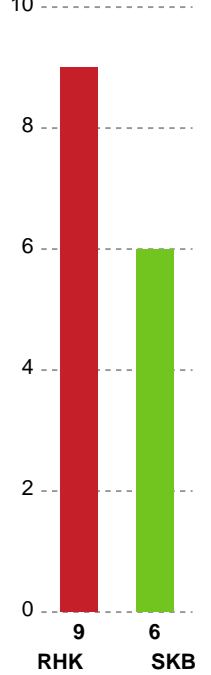

Fordeling af mål og skud

Randers HK - Skanderborg Håndbold - 22-23 (14-13)

Intet billede angivet

326624 / 17.11.2021, 20.30 / Arena, Randers Multi Hal1 / Bambusa Kvindeligaen - Kvindeligaen Grundspil

Angrebet sluttede med:

Skuddene endte med:

Teknisk fejl

2 min

Assist

Målforskel i løbet af kampen

Shotplot for Første halvleg

Randers HK - Skanderborg Håndbold - 22-23 (14-13)

Intet billede angivet