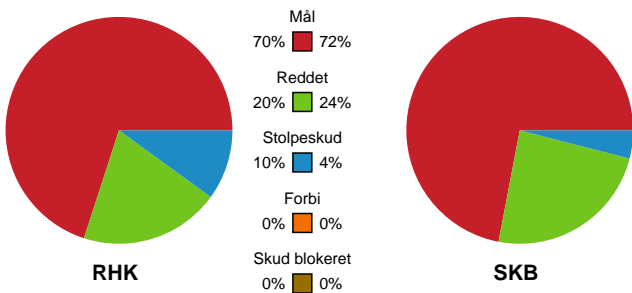

Fordeling af mål og skud

Randers HK - Skanderborg Håndbold - 22-23 (14-13)

Intet billede angivet

326624 / 17.11.2021, 20.30 / Arena, Randers Multi Hal1 / Bambusa Kvindeligaen - Kvindeligaen Grundspil

Angrebet sluttede med:

Skuddene endte med:

Teknisk fejl

2 min

Assist

Målforskel i løbet af kampen

Shotplot for Første halvleg

Randers HK - Skanderborg Håndbold - 22-23 (14-13)

Intet billede angivet