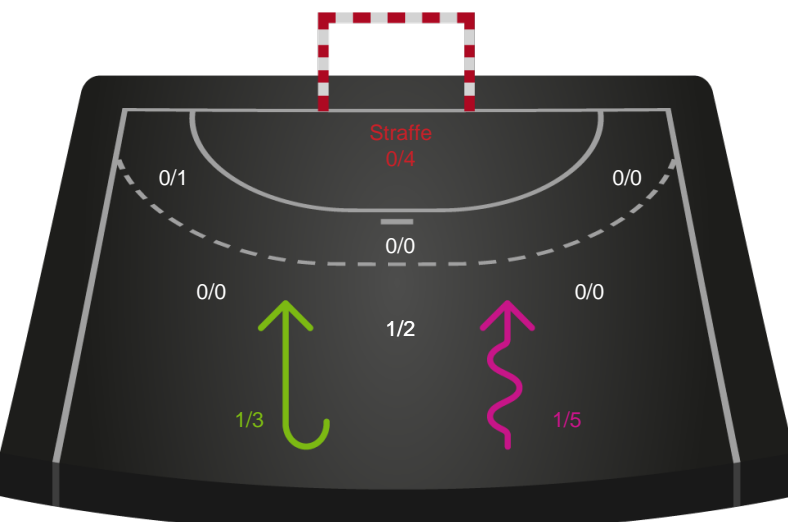

Shotplot for Første halvleg

Randers HK - Skanderborg Håndbold - 22-23 (14-13)

Intet billede angivet

326624 / 17.11.2021, 20.30 / Arena, Randers Multi Hal1 / Bambusa Kvindeligaen - Kvindeligaen Grundspil

Randers HK

Redningsdiagram