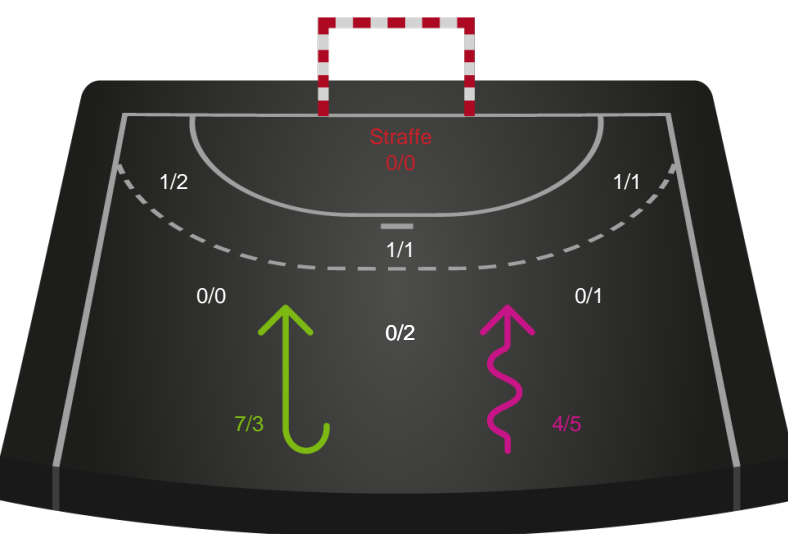

Randers HK

Skuddiagram