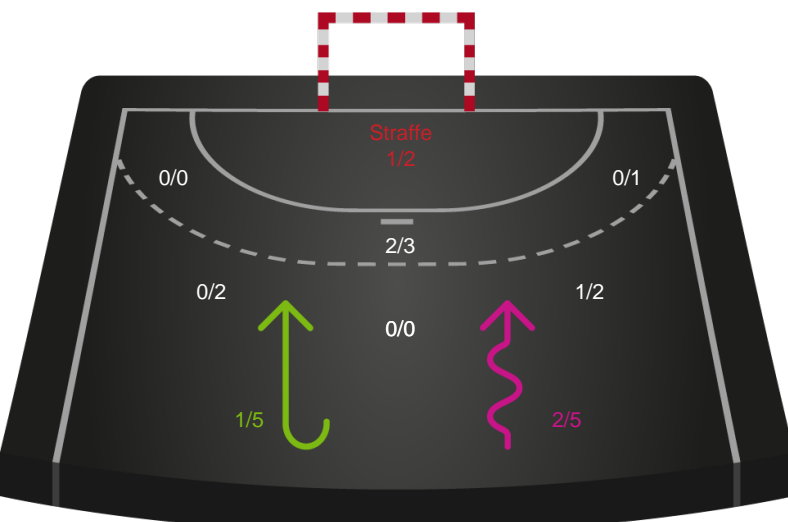

Shotplot for Anden halvleg

Aarhus Håndbold Kvinder - Team Esbjerg - 21-26 (11-11)

791840 / 09.04.2019, 18.30 / Ceres Park, Hal 1 / HTH Ligaen - Slutspil Pulje 2

Intet billede angivet

Aarhus Håndbold Kvinder

Redningsdiagram