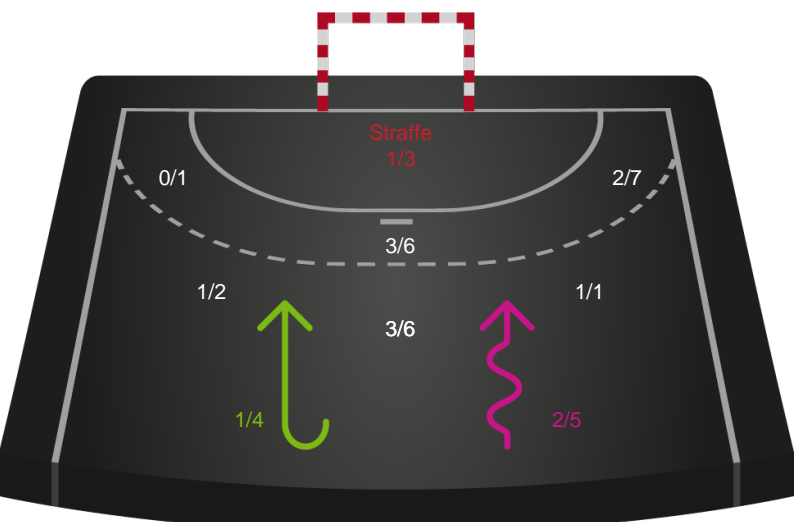

Team Esbjerg

Redningsdiagram