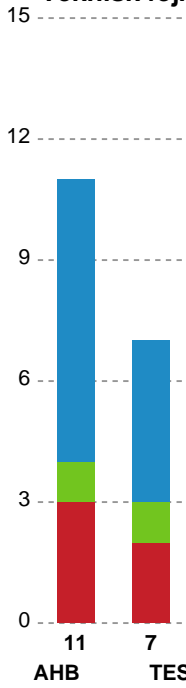

Teknisk fejl