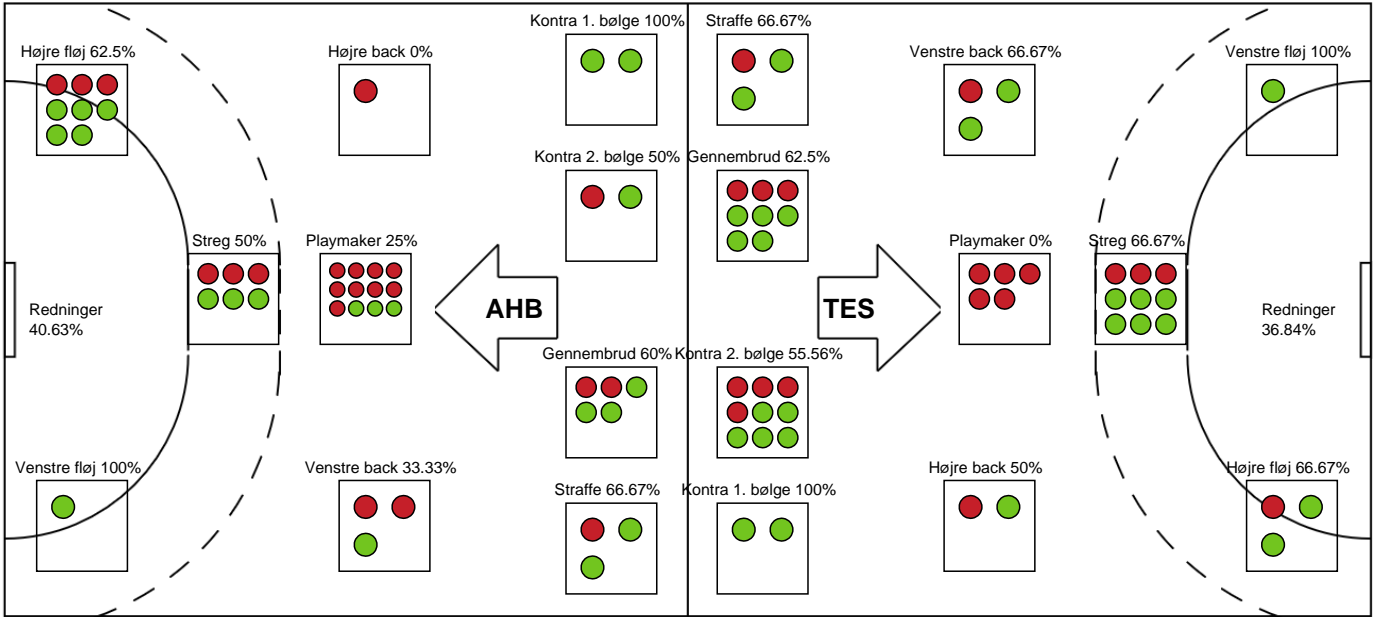

Markspillere

Nr	Navn	Mål/Skud	Straffe-mål/skud	Total Mål/Skud	Assist	Tilkendt straffe	Forårsagede straffe	Rødt kort	Tabt bold	Bold erob.	Fejl aflv.	Regelbrud	2min udvis.	MEP
6	Clara MONTI DANIELSSON	1/1 100%	0/0 0%	1/1 100%	0	0	0	0	0	0	0	0	0	0.75
13	Marit Malm FRAFJORD	2/2 100%	0/0 0%	2/2 100%	0	0	0	0	0	0	0	0	0	1.5
14	Kristine BREISTØL	0/2 0%	0/0 0%	0/2 0%	0	0	0	1	0	0	1	0	0	-0.83
19	Line JØRGENSEN	2/4 50%	0/0 0%	2/4 50%	4	1	1	0	0	0	0	0	1	2.09
20	Marit Røsberg JACOBSEN	2/3 66.67%	0/0 0%	2/3 66.67%	0	0	0	0	1	1	1	0	0	0.82
24	Sanna Charlotte SOLBERG	3/3 100%	0/0 0%	3/3 100%	0	0	0	0	0	0	0	1	1	1.72
26	Maria Mose VESTERGAARD	0/1 0%	0/0 0%	0/1 0%	0	0	0	0	0	0	0	0	0	-0.3
29	Annette JENSEN	1/2 50%	0/0 0%	1/2 50%	2	0	1	0	0	0	0	0	0	0.7
51	Vilde Mortensen INGSTAD	5/8 62.5%	0/0 0%	5/8 62.5%	0	1	1	0	0	0	0	1	0	2.67
71	Kristina LISCEVIC	3/5 60%	2/3 66.67%	5/8 62.5%	3	0	0	0	0	1	1	0	0	3
79	Estavana POLMAN	5/11 45.45%	0/0 0%	5/11 45.45%	3	1	0	0	0	1	1	0	0	3.22

Fordeling af mål og skud

Aarhus Håndbold Kvinder - Team Esbjerg - 21-26 (11-11)

Intet billede angivet

791840 / 09.04.2019, 18.30 / Ceres Park, Hal 1 / HTH Ligaen - Slutspil Pulje 2

Angrebet sluttede med:

Skuddene endte med: