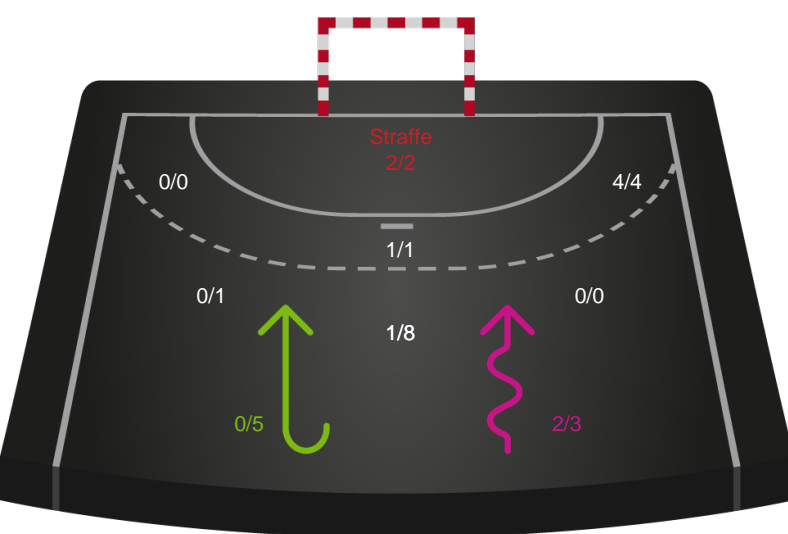

Aarhus Håndbold Kvinder

Skuddiagram