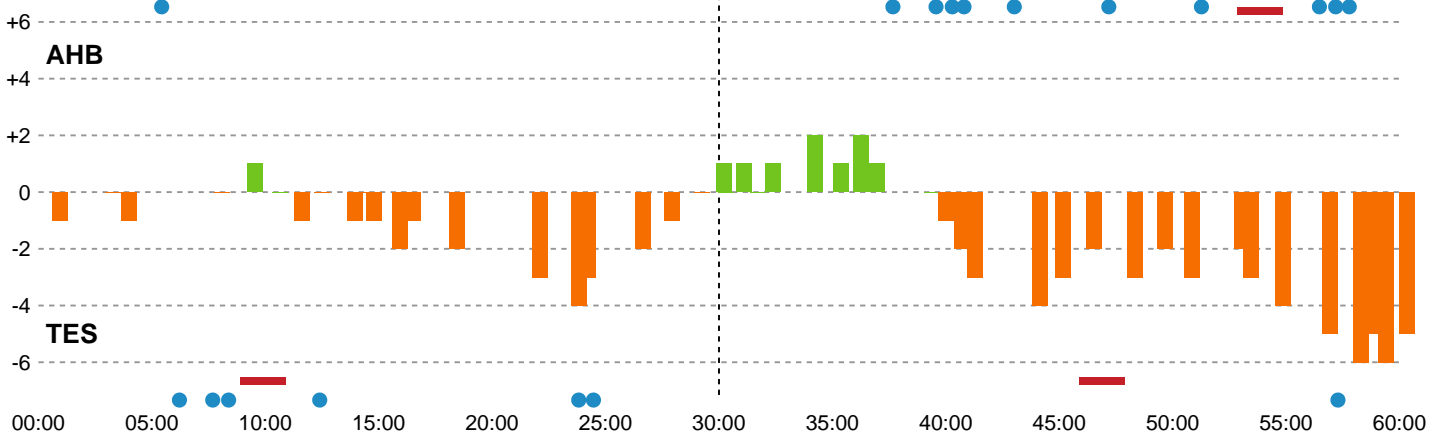

Fordeling af mål og skud

Aarhus Håndbold Kvinder - Team Esbjerg - 21-26 (11-11)

Intet billede angivet

791840 / 09.04.2019, 18.30 / Ceres Park, Hal 1 / HTH Ligaen - Slutspil Pulje 2

Angrebet sluttede med:

Skuddene endte med:

Teknisk fejl

2 min

Assist

Målforskel i løbet af kampen

Shotplot for Første halvleg

Aarhus Håndbold Kvinder - Team Esbjerg - 21-26 (11-11)

791840 / 09.04.2019, 18.30 / Ceres Park, Hal 1 / HTH Ligaen - Slutspil Pulje 2