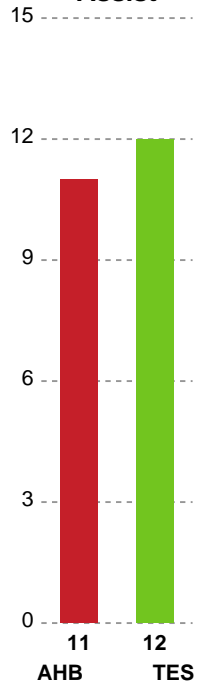

Fordeling af mål og skud

Aarhus Håndbold Kvinder - Team Esbjerg - 21-26 (11-11)

Intet billede angivet

791840 / 09.04.2019, 18.30 / Ceres Park, Hal 1 / HTH Ligaen - Slutspil Pulje 2

Angrebet sluttede med:

Skuddene endte med:

Teknisk fejl

2 min

Assist

Målforskel i løbet af kampen