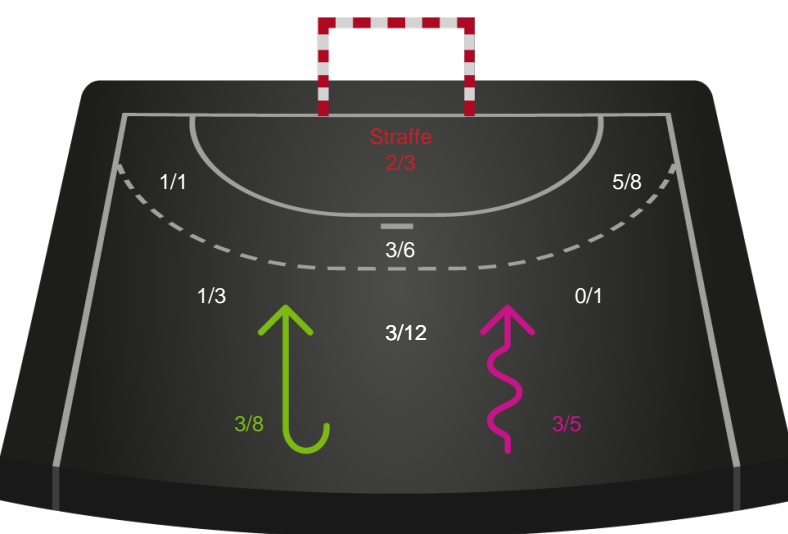

Aarhus Håndbold Kvinder

Skuddiagram