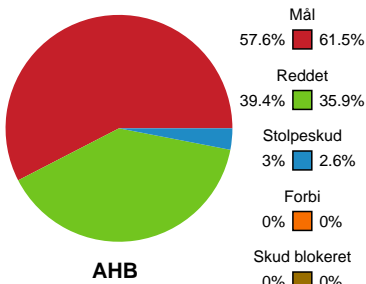

Fordeling af mål og skud

Aarhus Håndbold Kvinder - Team Esbjerg - 21-26 (11-11)

Intet billede angivet

791840 / 09.04.2019, 18.30 / Ceres Park, Hal 1 / HTH Ligaen - Slutspil Pulje 2

Angrebet sluttede med:

Skuddene endte med:

Teknisk fejl

2 min

Assist

Målforskel i løbet af kampen

Shotplot for Første halvleg

Aarhus Håndbold Kvinder - Team Esbjerg - 21-26 (11-11)

791840 / 09.04.2019, 18.30 / Ceres Park, Hal 1 / HTH Ligaen - Slutspil Pulje 2