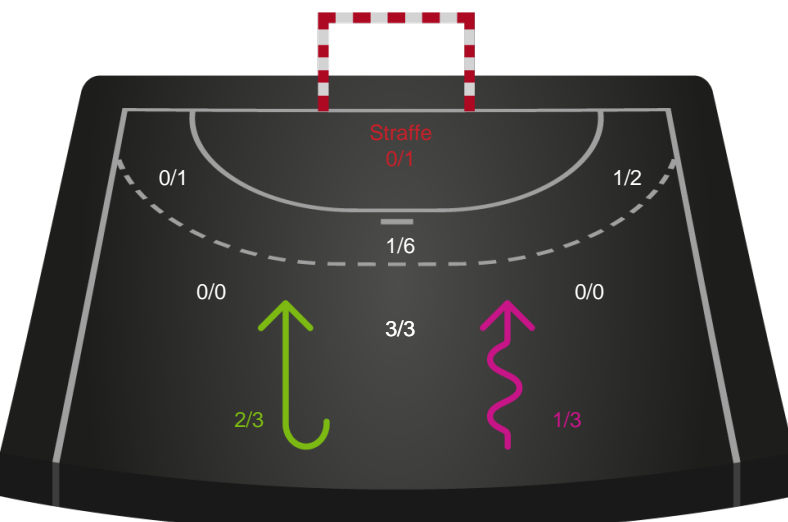

Shotplot for Første halvleg

Aarhus Håndbold Kvinder - Team Esbjerg - 21-26 (11-11)

791840 / 09.04.2019, 18.30 / Ceres Park, Hal 1 / HTH Ligaen - Slutspil Pulje 2

Intet billede angivet

Aarhus Håndbold Kvinder

Redningsdiagram