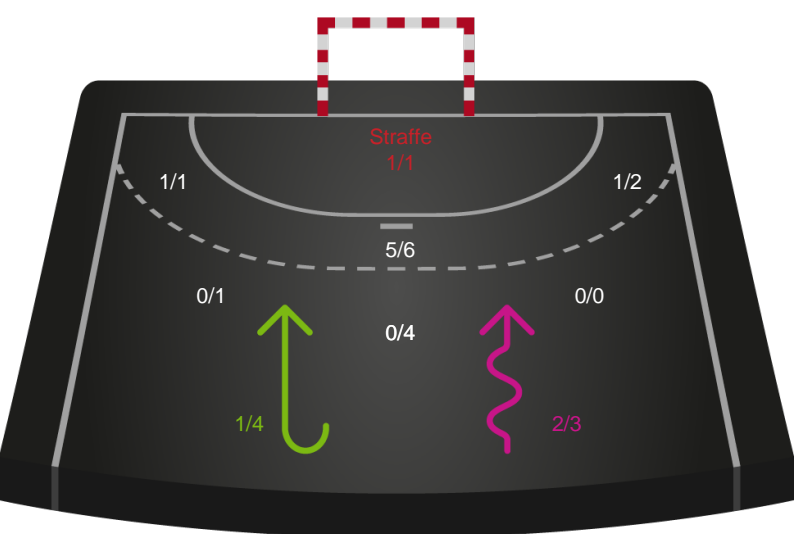

Team Esbjerg

Skuddiagram