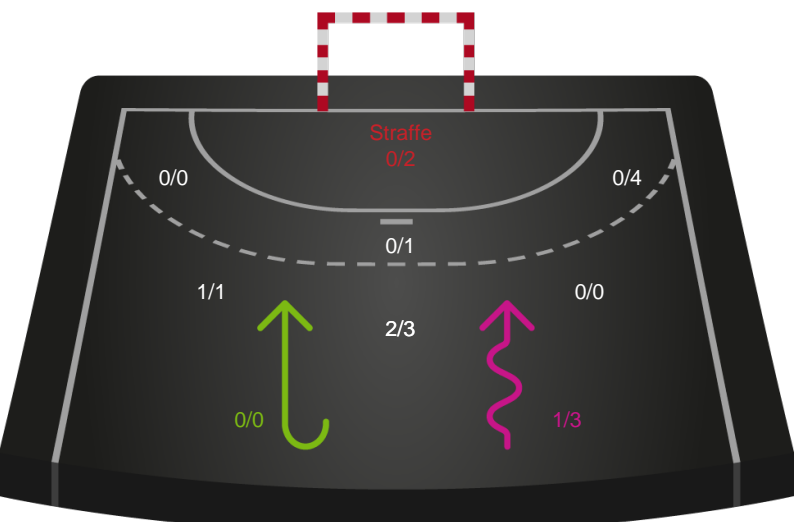

Team Esbjerg

Redningsdiagram