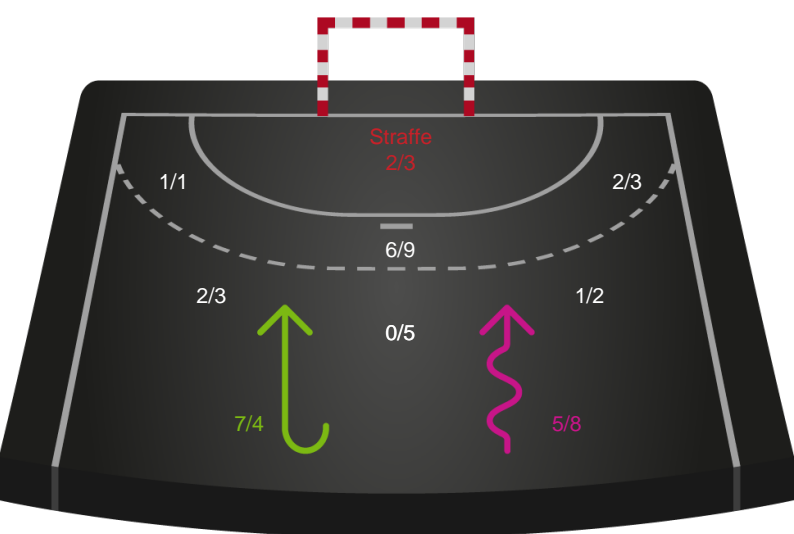

Team Esbjerg

Skuddiagram

Kontra

Gennembrud

Hold statistik for Første halvleg

Aarhus Håndbold Kvinder - Team Esbjerg - 21-26 (11-11)

Intet billede angivet

791840 / 09.04.2019, 18.30 / Ceres Park, Hal 1 / HTH Ligaen - Slutspil Pulje 2