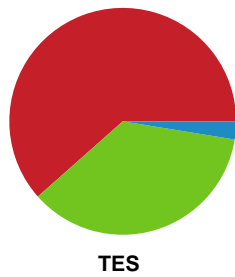

Fordeling af mål og skud

Aarhus Håndbold Kvinder - Team Esbjerg - 21-26 (11-11)

Intet billede angivet

791840 / 09.04.2019, 18.30 / Ceres Park, Hal 1 / HTH Ligaen - Slutspil Pulje 2

Angrebet sluttede med:

Skuddene endte med: