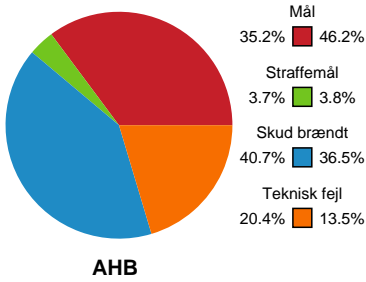

Fordeling af mål og skud

Aarhus Håndbold Kvinder - Team Esbjerg - 21-26 (11-11)

Intet billede angivet

791840 / 09.04.2019, 18.30 / Ceres Park, Hal 1 / HTH Ligaen - Slutspil Pulje 2

Angrebet sluttede med:

Skuddene endte med:

Teknisk fejl

2 min

Assist

Målforskel i løbet af kampen

Shotplot for Første halvleg

Aarhus Håndbold Kvinder - Team Esbjerg - 21-26 (11-11)

791840 / 09.04.2019, 18.30 / Ceres Park, Hal 1 / HTH Ligaen - Slutspil Pulje 2