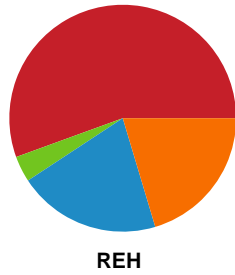

Fordeling af mål og skud

Lemvig-Thyborøn Håndbold - Ribe-Esbjerg HH - 30-32 (15-15)

Intet billede angivet

590165 / 10.02.2024, 15.00 / Jysk Energi Arena Lemvig / Herreligaen - Grundspil

Angrebet sluttede med: