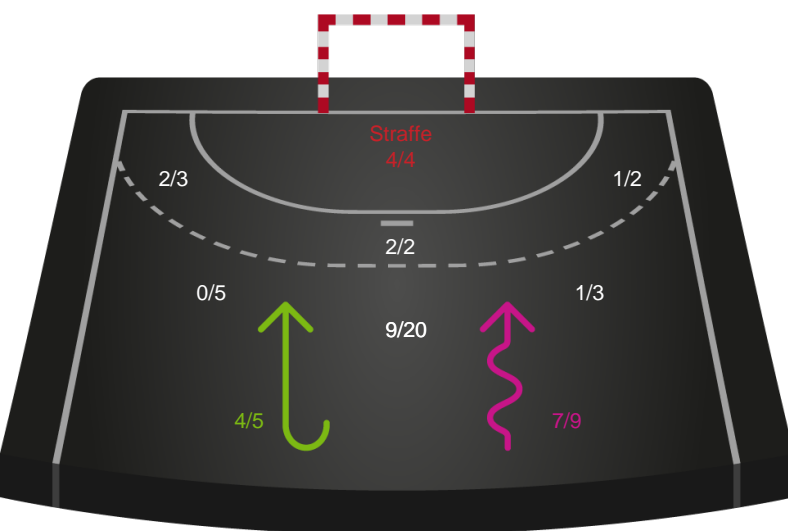

Lemvig-Thyborøn Håndbold

Skuddiagram