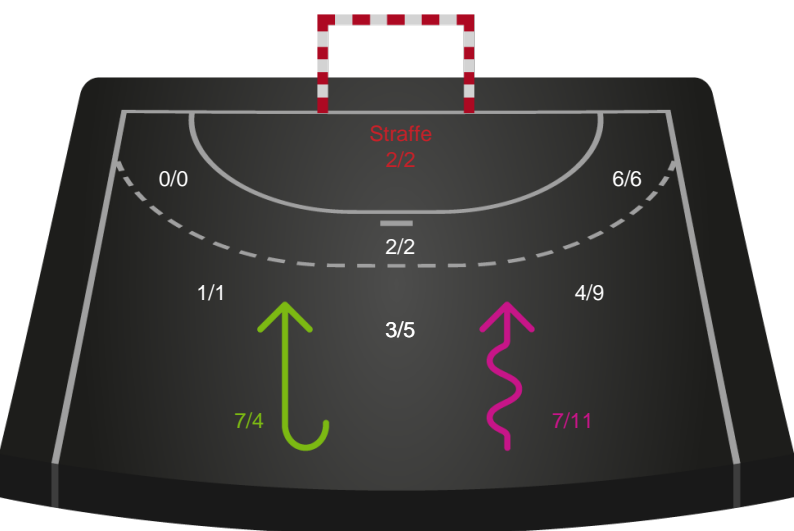

Skuddiagram

Kontra

Gennembrud

Ribe-Esbjerg HH

Skuddiagram

Kontra

Gennembrud

Hold statistik for Første halvleg