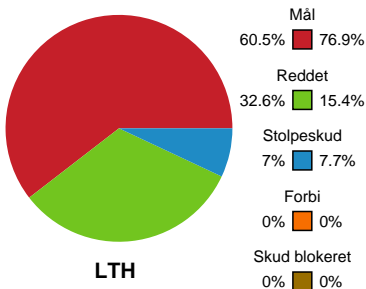

Skuddene endte med: