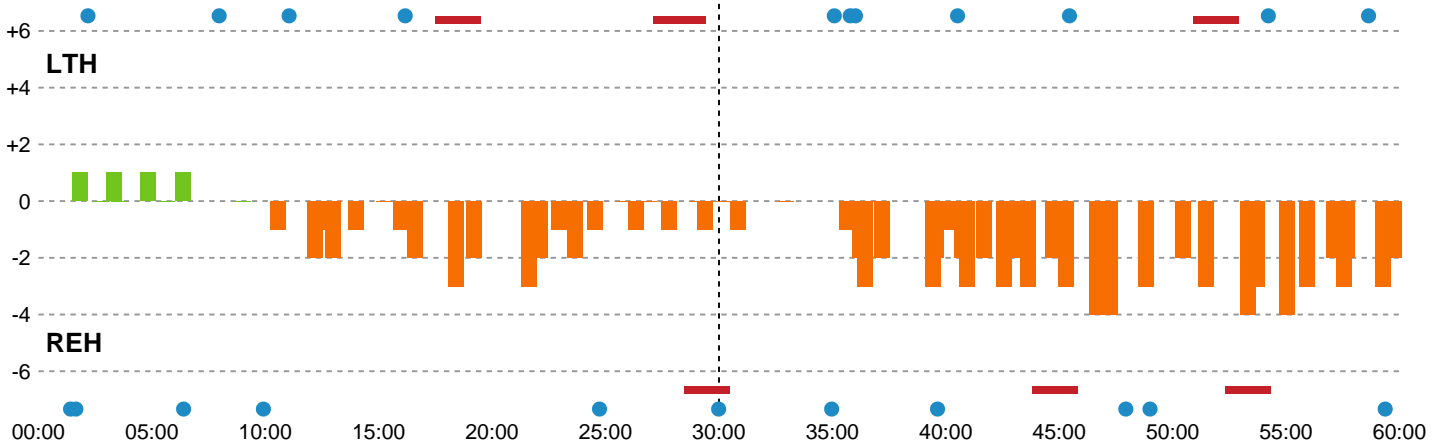

Fordeling af mål og skud

Lemvig-Thyborøn Håndbold - Ribe-Esbjerg HH - 30-32 (15-15)

Intet billede angivet

590165 / 10.02.2024, 15.00 / Jysk Energi Arena Lemvig / Herreligaen - Grundspil

Angrebet sluttede med:

Skuddene endte med:

Teknisk fejl

2 min

Assist

■ Regelbrud
■ Tabt bold
■ Fejlaflevering

● = Tekniske fejl — = 2 min

Målforskel i løbet af kampen

Shotplot for Første halvleg

Lemvig-Thyborøn Håndbold - Ribe-Esbjerg HH - 30-32 (15-15)

590165 / 10.02.2024, 15.00 / Jysk Energi Arena Lemvig / Herreligaen - Grundspil

Intet billede angivet

Lemvig-Thyborøn Håndbold

Redningsdiagram

Kontra