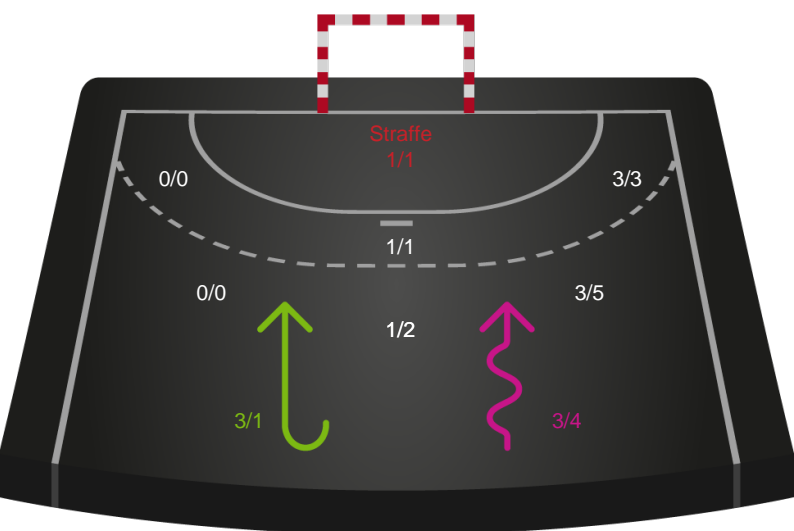

Gennembrud

Ribe-Esbjerg HH

Skuddiagram

Kontra

Gennembrud

Shotplot for Anden halvleg

Lemvig-Thyborøn Håndbold - Ribe-Esbjerg HH - 30-32 (15-15)

590165 / 10.02.2024, 15.00 / Jysk Energi Arena Lemvig / Herreligaen - Grundspil