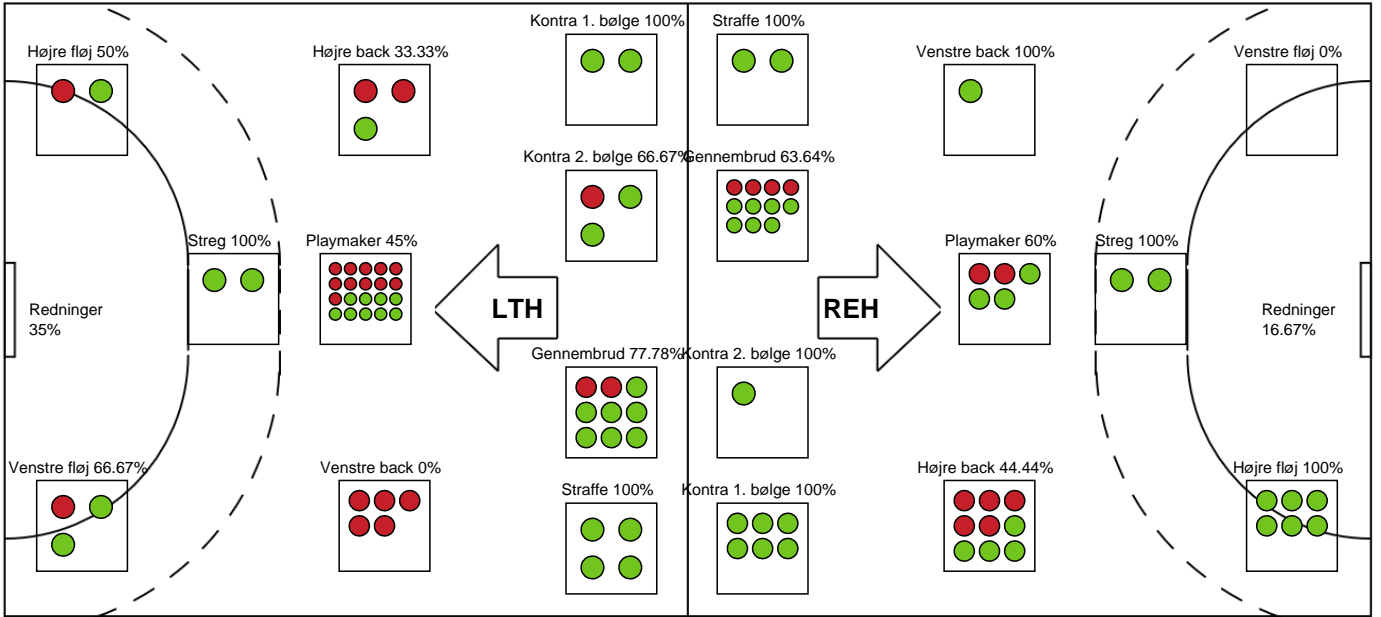

Markspillere

Nr	Navn	Mål/Skud	Straffe-mål/skud	Total Mål/Skud	Assist	Tilkendt straffe	Forårsagede straffe	Rødt kort	Tabt bold	Bold erob.	Fejl aflv.	Regelbrud	2min udvis.	MEP
4	Elvar ASGEIRSSON	1/3 33.33%	0/0 0%	1/3 33.33%	0	0	0	0	1	0	1	0	0	-0.35
5	Emil GRØNBECH	4/7 57.14%	0/0 0%	4/7 57.14%	1	1	0	0	0	0	1	0	0	2.57
7	Jonas LARHOLM	2/2 100%	0/0 0%	2/2 100%	2	0	0	0	0	0	0	1	0	1.65
8	Simon BIRKEFELDT	2/5 40%	0/0 0%	2/5 40%	2	0	1	0	0	0	0	0	1	0.87
11	Mathias JØRGENSEN	7/7 100%	2/2 100%	9/9 100%	3	0	1	0	1	2	0	0	0	6.95
14	Marcus DAHLIN	2/3 66.67%	0/0 0%	2/3 66.67%	2	0	0	0	1	0	0	0	0	1.45
17	Andreas SØGAARD	2/2 100%	0/0 0%	2/2 100%	0	0	0	0	1	0	0	2	0	0.45
18	Marcus MØRK	0/0 0%	0/0 0%	0/0 0%	1	0	0	0	0	0	1	0	0	-0.1
19	Jesper LINDGREN	0/0 0%	0/0 0%	0/0 0%	0	0	1	0	0	0	0	0	1	0.62
21	Axel FRANZÉN	1/1 100%	0/0 0%	1/1 100%	0	0	0	0	0	0	0	0	1	0.57
23	William AAR	7/9 77.78%	0/0 0%	7/9 77.78%	2	1	0	0	1	0	0	0	0	5.32
31	Morten JØRGENSEN	2/2 100%	0/0 0%	2/2 100%	1	0	1	0	0	2	0	0	0	2.15

Fordeling af mål og skud

Lemvig-Thyborøn Håndbold - Ribe-Esbjerg HH - 30-32 (15-15)

Intet billede angivet

590165 / 10.02.2024, 15.00 / Jysk Energi Arena Lemvig / Herreligaen - Grundspil

Angrebet sluttede med:

Skuddene endte med:

Teknisk fejl

2 min

Assist

■ Regelbrud
■ Tabt bold
■ Fejlaflevering

● = Tekniske fejl — = 2 min

Målforskel i løbet af kampen

Shotplot for Første halvleg