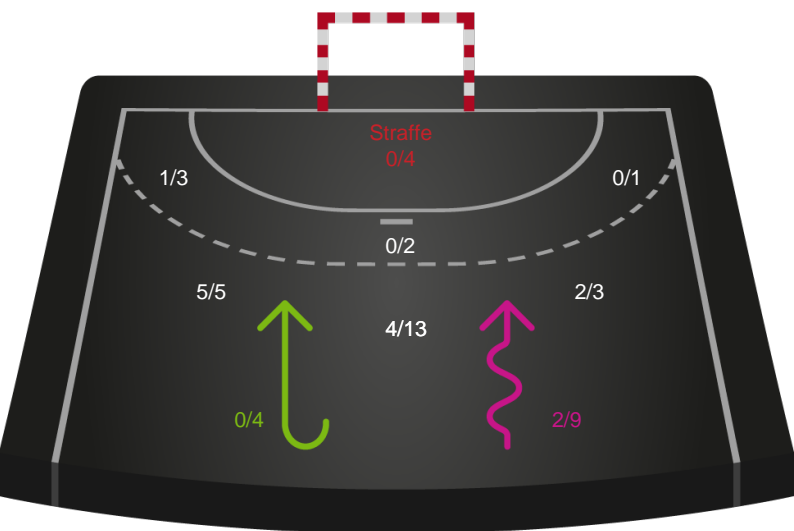

Ribe-Esbjerg HH

Redningsdiagram