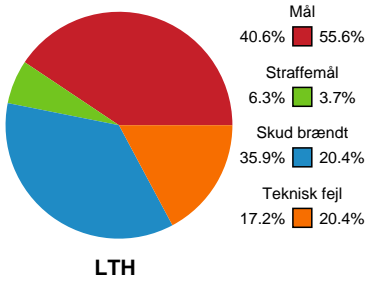

Fordeling af mål og skud

Lemvig-Thyborøn Håndbold - Ribe-Esbjerg HH - 30-32 (15-15)

Intet billede angivet

590165 / 10.02.2024, 15.00 / Jysk Energi Arena Lemvig / Herreligaen - Grundspil

Angrebet sluttede med: