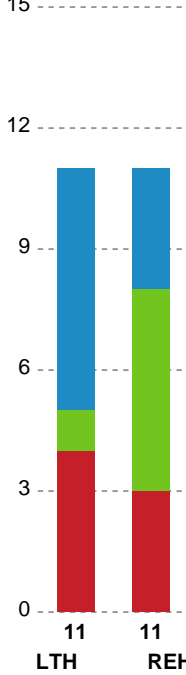

Teknisk fejl