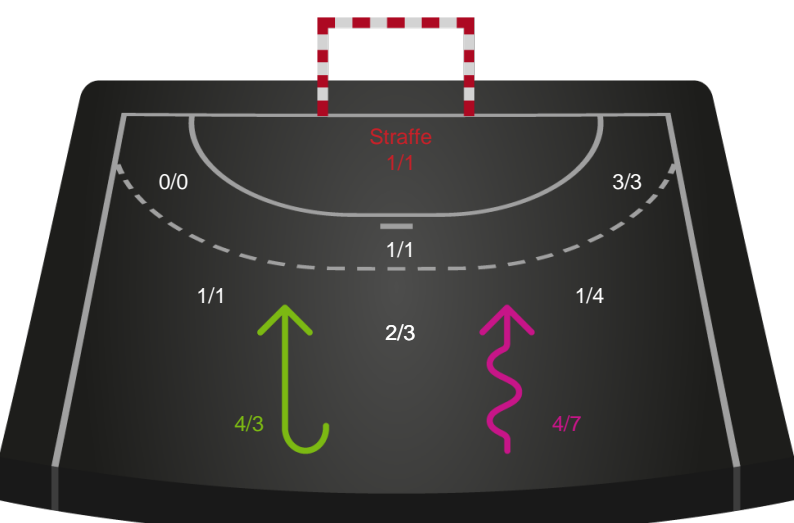

Ribe-Esbjerg HH

Skuddiagram