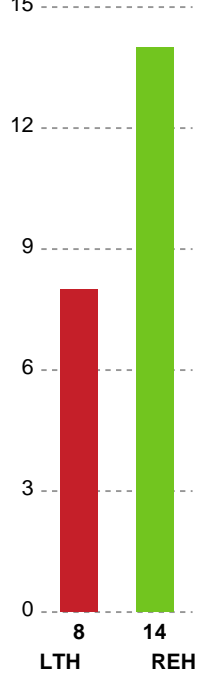

Fordeling af mål og skud

Lemvig-Thyborøn Håndbold - Ribe-Esbjerg HH - 30-32 (15-15)

Intet billede angivet

590165 / 10.02.2024, 15.00 / Jysk Energi Arena Lemvig / Herreligaen - Grundspil

Angrebet sluttede med:

Skuddene endte med:

Teknisk fejl

2 min

Assist

■ Regelbrud
■ Tabt bold
■ Fejlaflevering

● = Tekniske fejl — = 2 min

Målforskel i løbet af kampen

Shotplot for Første halvleg