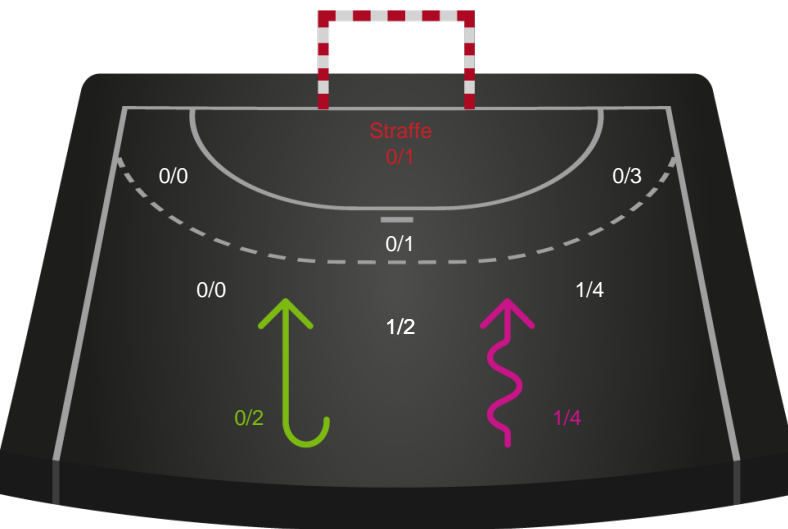

Shotplot for Første halvleg

Lemvig-Thyborøn Håndbold - Ribe-Esbjerg HH - 30-32 (15-15)

590165 / 10.02.2024, 15.00 / Jysk Energi Arena Lemvig / Herreligaen - Grundspil

Intet billede angivet

Lemvig-Thyborøn Håndbold

Redningsdiagram