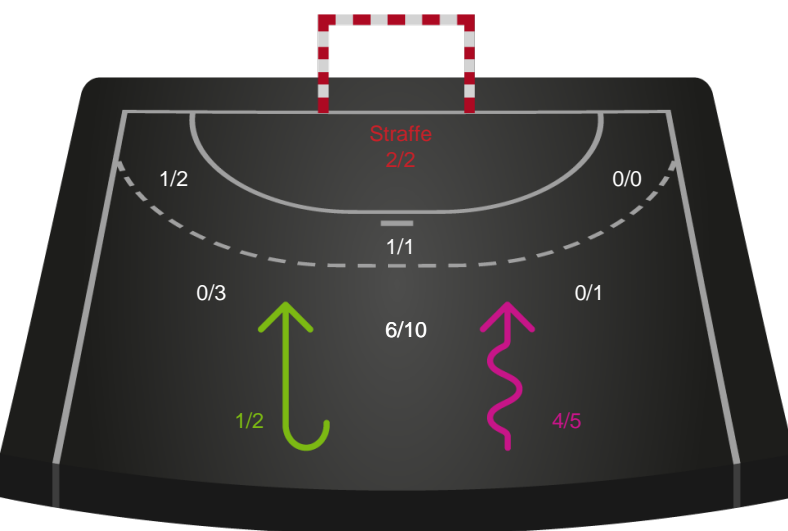

Lemvig-Thyborøn Håndbold

Skuddiagram