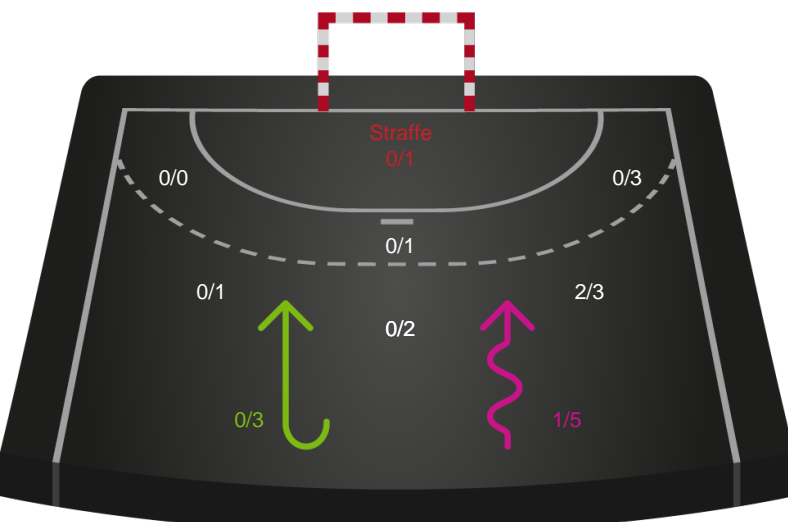

Shotplot for Anden halvleg

Lemvig-Thyborøn Håndbold - Ribe-Esbjerg HH - 30-32 (15-15)

590165 / 10.02.2024, 15.00 / Jysk Energi Arena Lemvig / Herreligaen - Grundspil

Intet billede angivet

Lemvig-Thyborøn Håndbold

Redningsdiagram