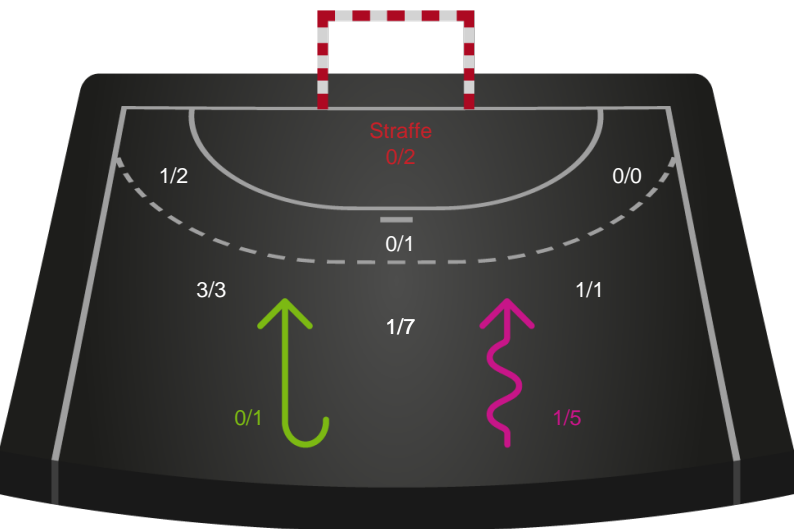

Ribe-Esbjerg HH

Redningsdiagram