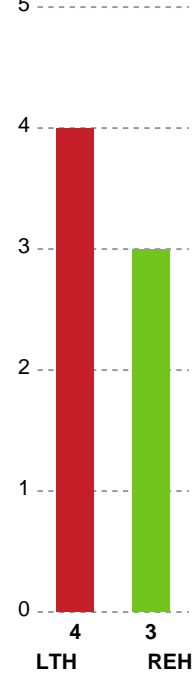

Fordeling af mål og skud

Lemvig-Thyborøn Håndbold - Ribe-Esbjerg HH - 30-32 (15-15)

Intet billede angivet

590165 / 10.02.2024, 15.00 / Jysk Energi Arena Lemvig / Herreligaen - Grundspil

Angrebet sluttede med:

Skuddene endte med:

Teknisk fejl

2 min

Assist

■ Regelbrud
■ Tabt bold
■ Fejlaflevering

● = Tekniske fejl — = 2 min

Målforskel i løbet af kampen

Shotplot for Første halvleg