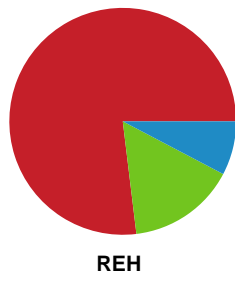

Skuddene endte med: