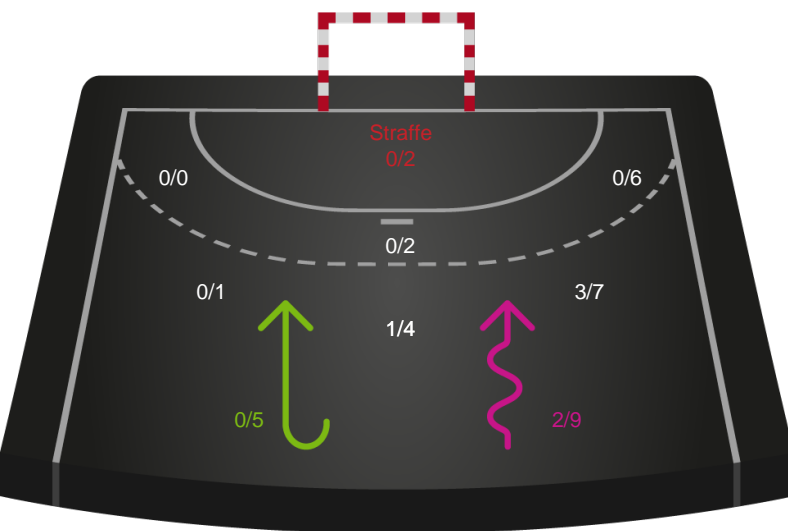

Shotplot for Total

Lemvig-Thyborøn Håndbold - Ribe-Esbjerg HH - 30-32 (15-15)

590165 / 10.02.2024, 15.00 / Jysk Energi Arena Lemvig / Herreligaen - Grundspil

Intet billede angivet

Lemvig-Thyborøn Håndbold

Redningsdiagram