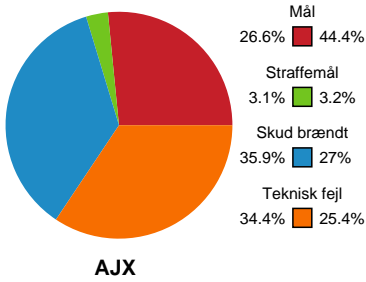

Angrebet sluttede med: