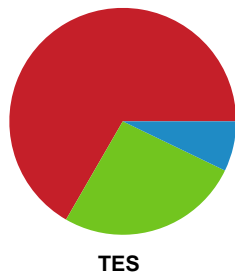

Skuddene endte med: