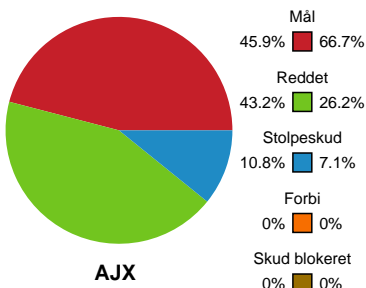

Skuddene endte med: