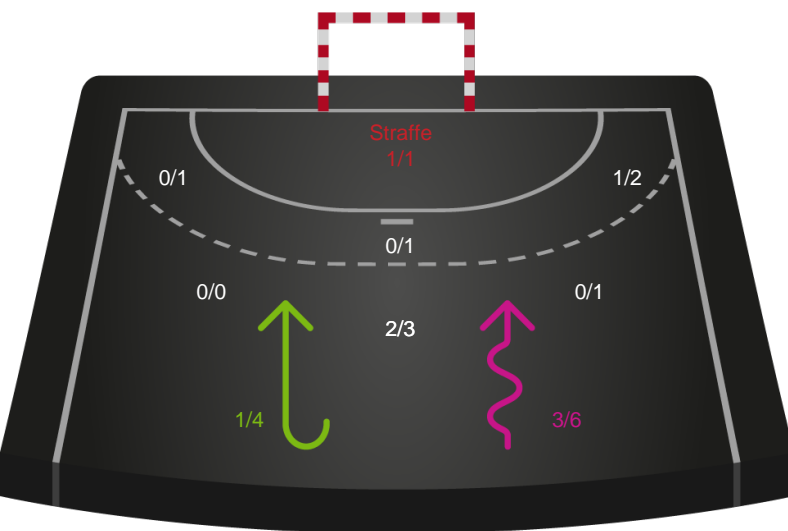

Shotplot for Anden halvleg

Ajax København - Team Esbjerg - 19-30 (10-17)

326579 / 02.10.2021, 14.30 / Bavnehøj Arena / Bambusa Kvindeligaen - Grundspil

Intet billede angivet

Ajax København

Redningsdiagram