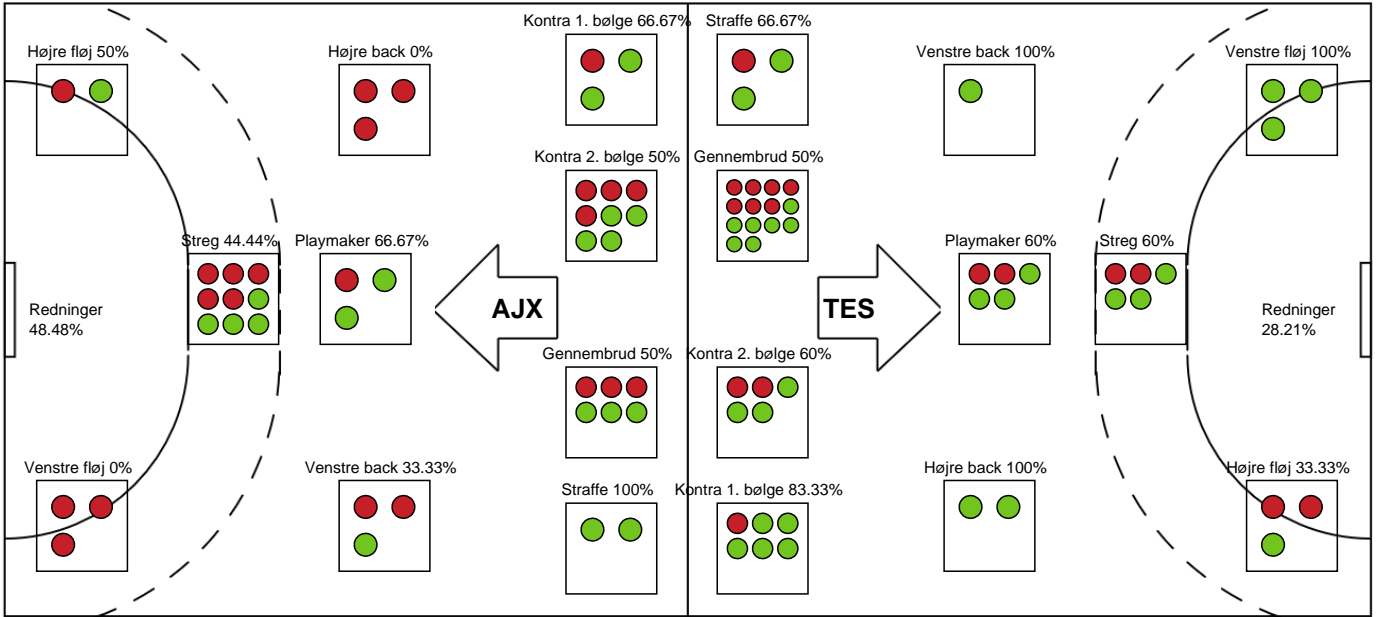

Fordeling af mål og skud

Ajax København - Team Esbjerg - 19-30 (10-17)

Intet billede angivet

326579 / 02.10.2021, 14.30 / Bavnehøj Arena / Bambusa Kvindeligaen - Grundspil