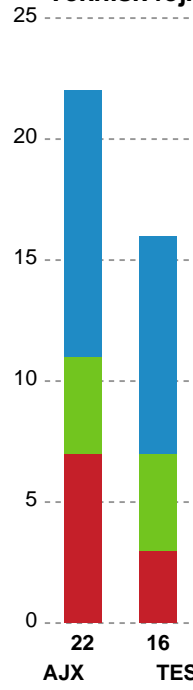

Teknisk fejl