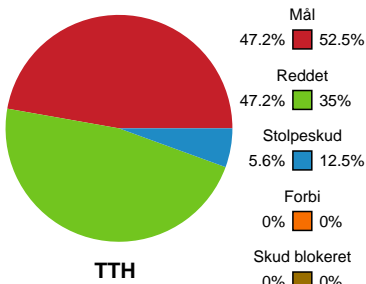

Skuddene endte med: