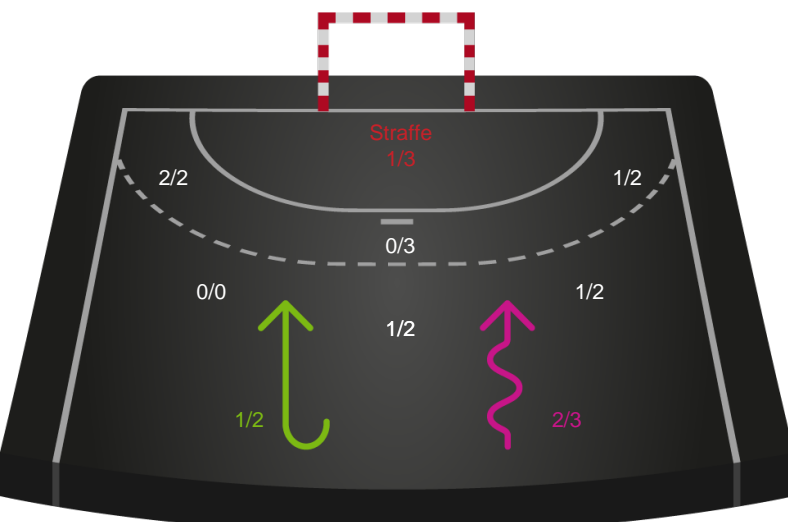

Shotplot for Anden halvleg

TTH Holstebro Damer - Nykøbing F. Håndboldklub - 17-25 (9-14)

679394 / 30.01.2019, 18.30 / Struer Energi Park hal 1 / HTH Ligaen - Grundspil

Intet billede angivet

TTH Holstebro Damer

Redningsdiagram