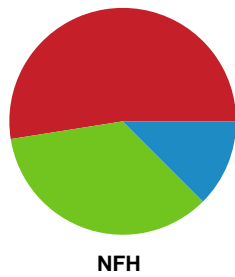

Skuddene endte med: