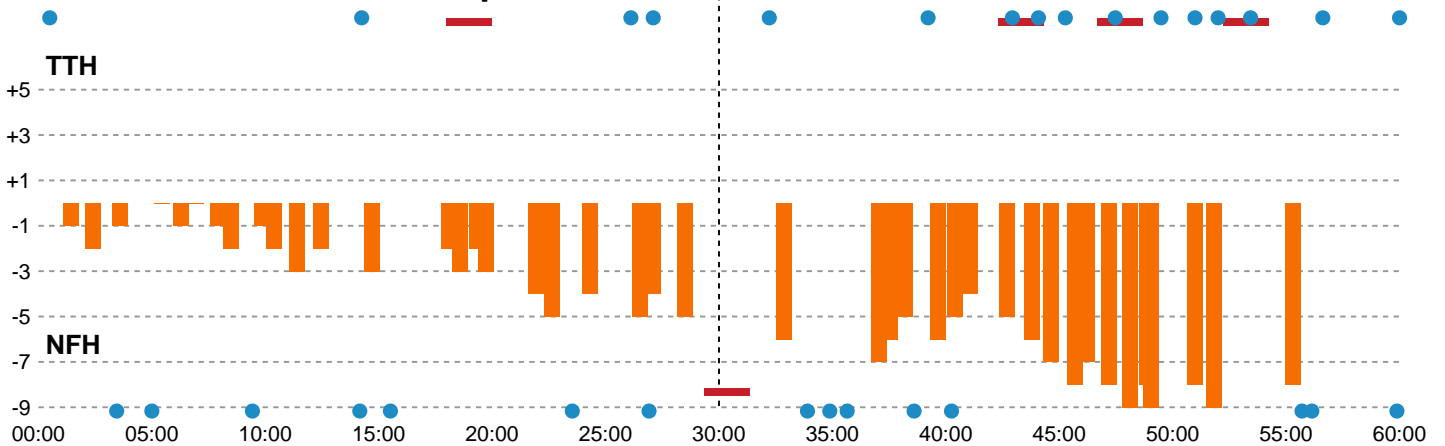

Målforskel i løbet af kampen