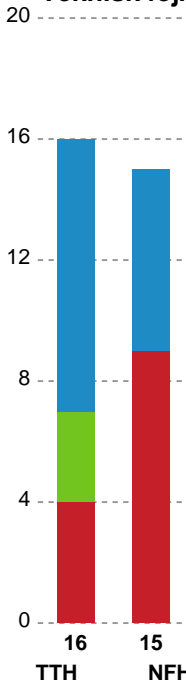

Teknisk fejl