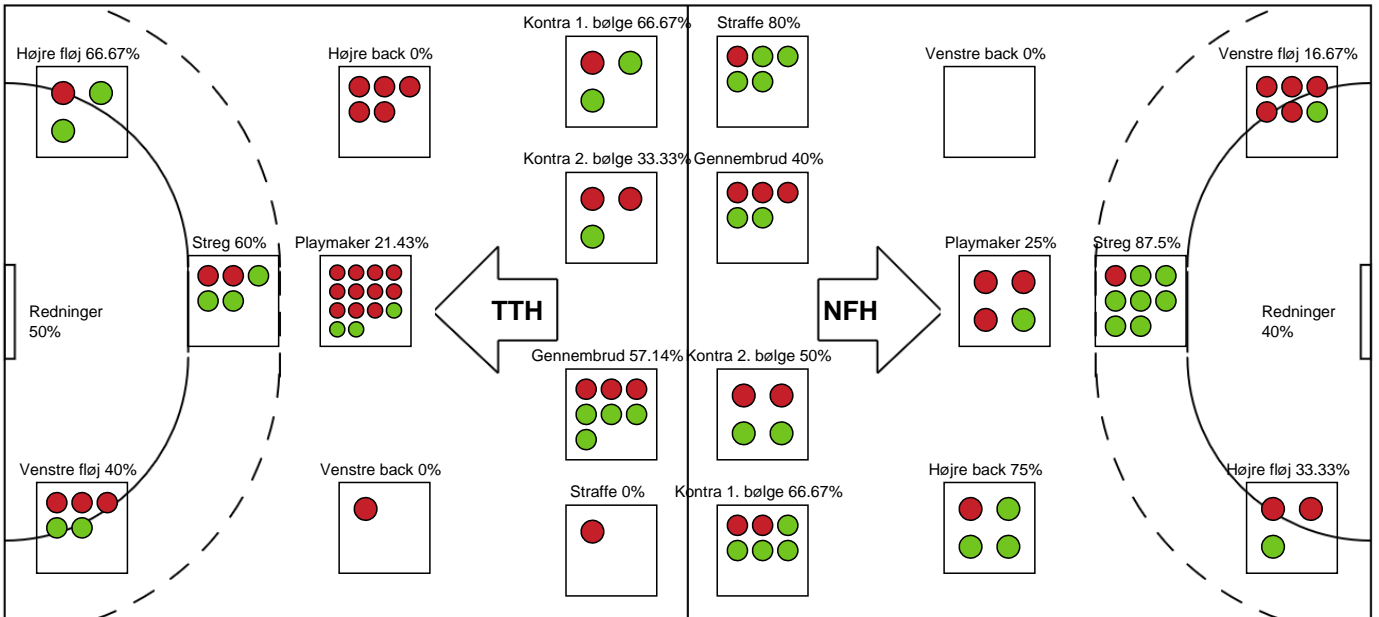

Fordeling af mål og skud

TTH Holstebro Damer - Nykøbing F. Håndboldklub - 17-25 (9-14)

Intet billede angivet

679394 / 30.01.2019, 18.30 / Struer Energi Park hal 1 / HTH Ligaen - Grundspil