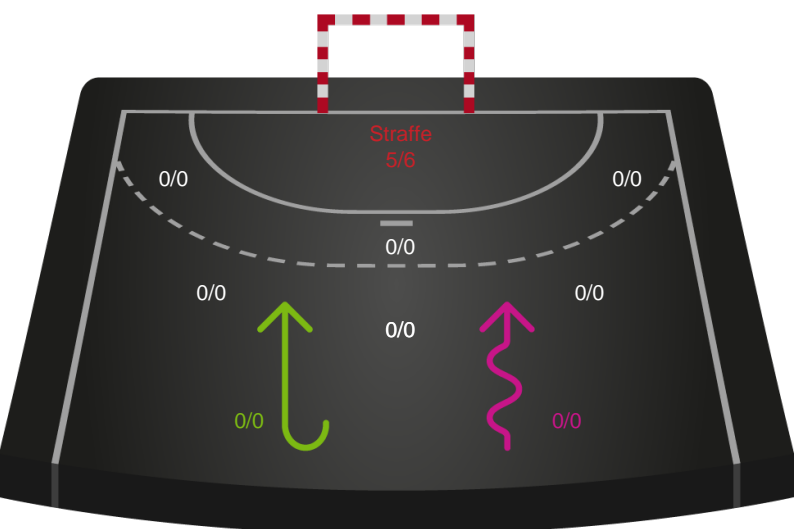

Kontra

Gennembrud

Hold statistik for Første halvleg

Ringkøbing Håndbold - Silkeborg-Voel KFUM - 27-33 (12-15)

Intet billede angivet

454898 / 24.08.2022, 19.00 / Green Sports Arena - Hal 1 / Santander Cup Kvinder - 1/8 finaler