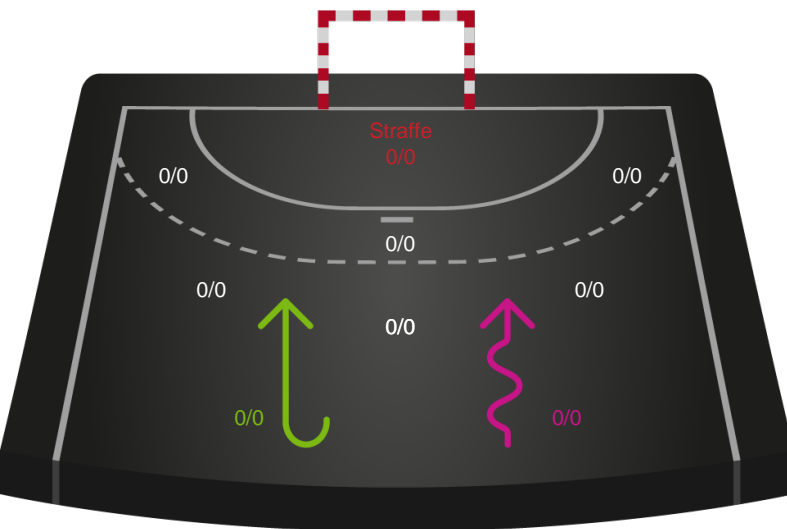

Shotplot for Total

Ringkøbing Håndbold - Silkeborg-Voel KFUM - 27-33 (12-15)

454898 / 24.08.2022, 19.00 / Green Sports Arena - Hal 1 / Santander Cup Kvinder - 1/8 finaler

Intet billede angivet

Ringkøbing Håndbold

Redningsdiagram