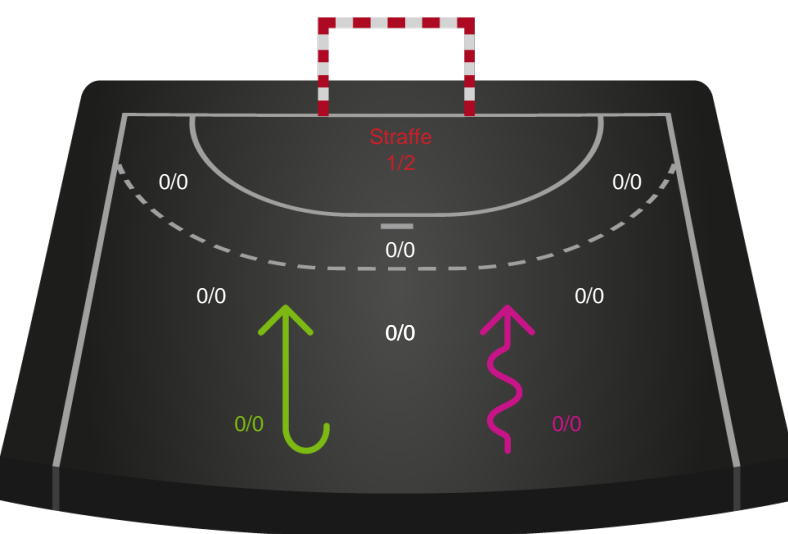

Kontra

Gennembrud

Silkeborg-Voel KFUM

Skuddiagram

Kontra

Gennembrud

Shotplot for Total

Ringkøbing Håndbold - Silkeborg-Voel KFUM - 27-33 (12-15)