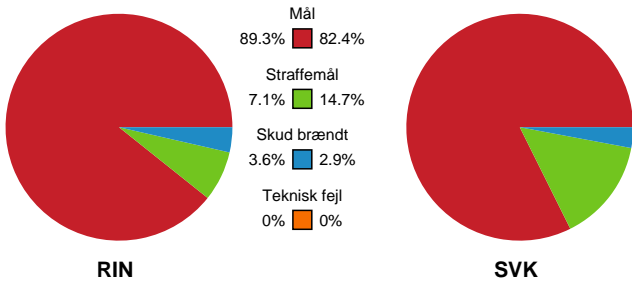

Angrebet sluttede med: