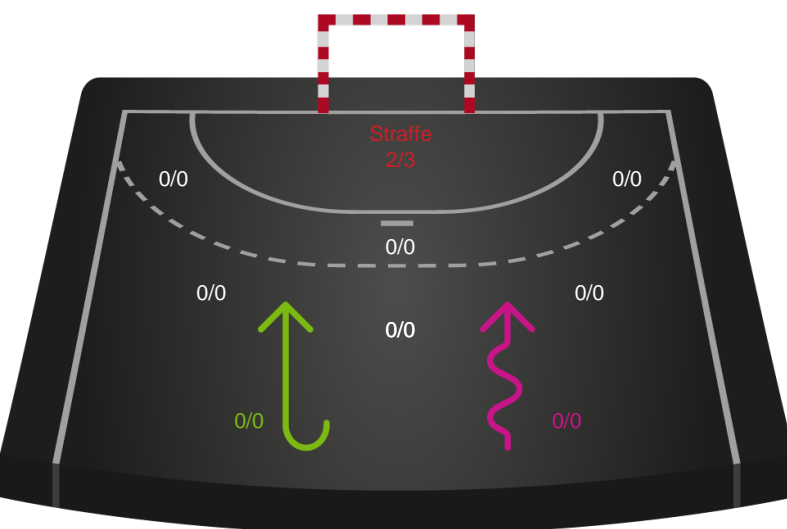

Ringkøbing Håndbold

Skuddiagram