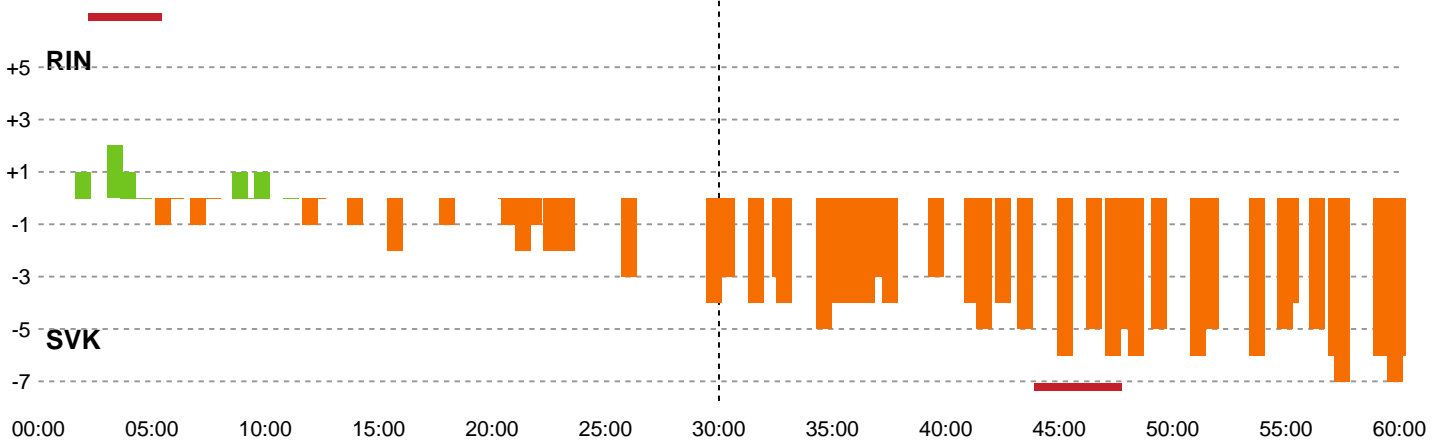

Silkeborg-Voel KFUM

60:00 Kamp slut kl 20:27:06

27-33

Fordeling af mål og skud

Ringkøbing Håndbold - Silkeborg-Voel KFUM - 27-33 (12-15)

Intet billede angivet

454898 / 24.08.2022, 19.00 / Green Sports Arena - Hal 1 / Santander Cup Kvinder - 1/8 finaler

Angrebet sluttede med:

Teknisk fejl

2 min

Assist

Skuddene endte med:

Målforskel i løbet af kampen

Regelbrud
Tabt bold
Fejlaflevering

● = Tekniske fejl ■ = 2 min

Shotplot for Første halvleg

Ringkøbing Håndbold - Silkeborg-Voel KFUM - 27-33 (12-15)

454898 / 24.08.2022, 19.00 / Green Sports Arena - Hal 1 / Santander Cup Kvinder - 1/8 finaler

Intet billede angivet

Ringkøbing Håndbold