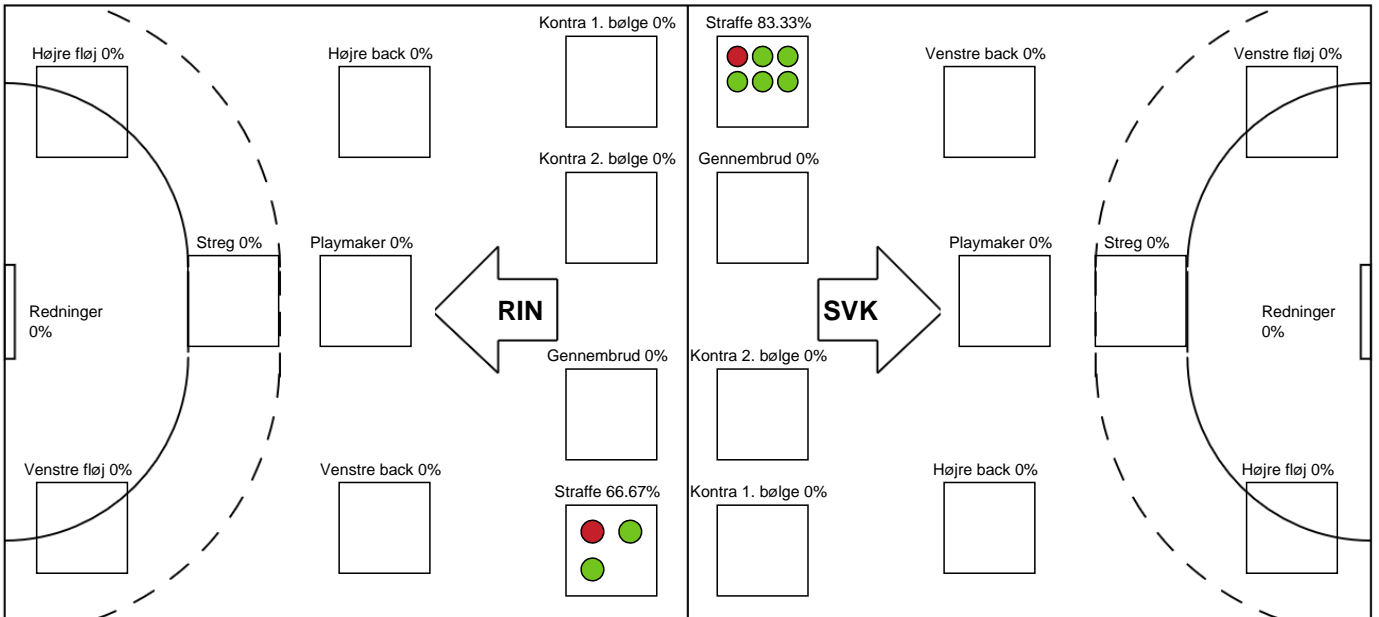

Silkeborg-Voel KFUM

60:00 Kamp slut kl 20:27:06

27-33

Fordeling af mål og skud

Ringkøbing Håndbold - Silkeborg-Voel KFUM - 27-33 (12-15)

Intet billede angivet

454898 / 24.08.2022, 19.00 / Green Sports Arena - Hal 1 / Santander Cup Kvinder - 1/8 finaler