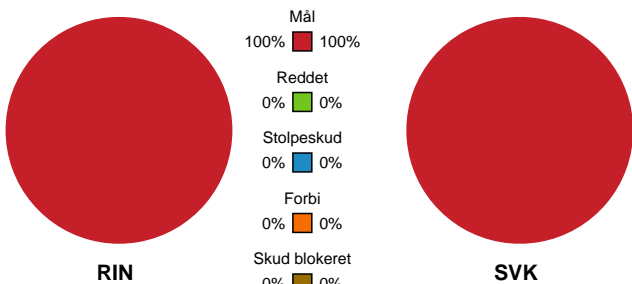

Silkeborg-Voel KFUM

60:00 Kamp slut kl 20:27:06

27-33

Fordeling af mål og skud

Ringkøbing Håndbold - Silkeborg-Voel KFUM - 27-33 (12-15)

Intet billede angivet

454898 / 24.08.2022, 19.00 / Green Sports Arena - Hal 1 / Santander Cup Kvinder - 1/8 finaler

Angrebet sluttede med:

Teknisk fejl

2 min

Assist

Skuddene endte med:

Målforskel i løbet af kampen

Regelbrud
Tabt bold
Fejlaflevering

● = Tekniske fejl ■ = 2 min

Shotplot for Første halvleg

Ringkøbing Håndbold - Silkeborg-Voel KFUM - 27-33 (12-15)

454898 / 24.08.2022, 19.00 / Green Sports Arena - Hal 1 / Santander Cup Kvinder - 1/8 finaler

Intet billede angivet

Ringkøbing Håndbold