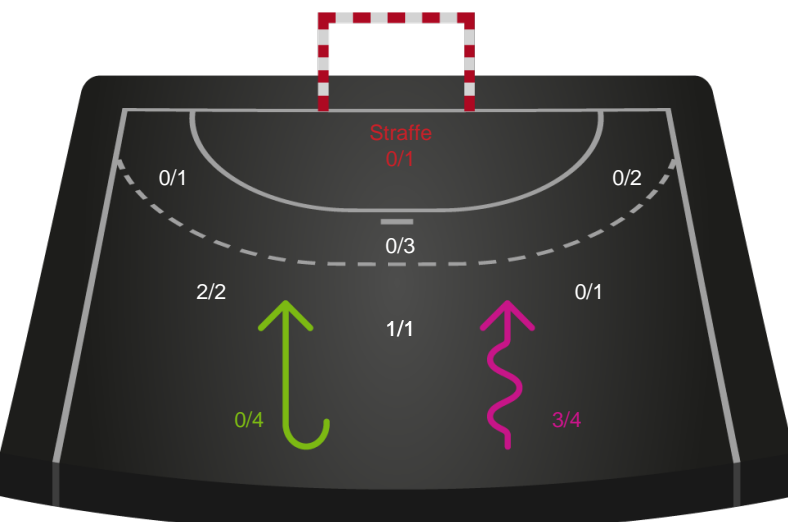

Shotplot for Første halvleg

Odense Håndbold - København Håndbold - 33-26 (17-13)

591388 / 16.01.2024, 18.30 / Sydbank Arena / Kvindeligaen - Kvindeligaen Grundspil

Intet billede angivet

Odense Håndbold

Redningsdiagram