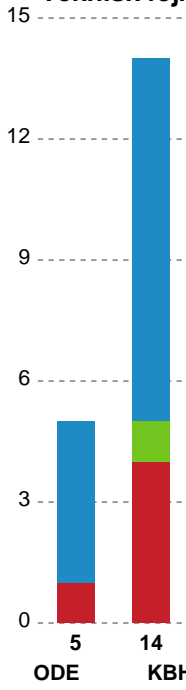

Markspillere

Nr	Navn	Mål/Skud	Straffe-mål/skud	Total Mål/Skud	Assist	Tilkendt straffe	Forårsagede straffe	Rødt kort	Tabt bold	Bold erob.	Fejl aflv.	Regelbrud	2min udvis.	MEP
4	Catharina MOLENAAR	3/5 60%	0/0 0%	3/5 60%	1	0	0	0	0	0	2	0	0	1.6
5	Clara SKØTT	3/4 75%	0/0 0%	3/4 75%	0	0	0	0	0	0	0	0	1	1.79
6	Freja COHRT	3/3 100%	0/0 0%	3/3 100%	1	1	0	0	0	0	0	0	0	2.92
7	Emilie YTTING	1/1 100%	0/0 0%	1/1 100%	1	0	0	0	0	0	0	1	0	0.65
10	Pernille BRANDENBORG	1/3 33.33%	0/0 0%	1/3 33.33%	0	1	0	0	0	0	0	0	0	0.57
15	Emma NAVNE	0/3 0%	0/0 0%	0/3 0%	3	0	0	0	0	0	3	0	0	-1.05
17	Tabea SCHMID	3/4 75%	0/0 0%	3/4 75%	3	2	0	0	1	0	0	0	0	3.14
21	Helene KINDBERG	2/5 40%	0/0 0%	2/5 40%	1	0	0	0	0	0	1	1	1	-0.13
22	Stine JØRGENSEN	4/9 44.44%	3/4 75%	7/13 53.85%	5	0	1	0	0	0	2	1	0	2.6
25	Ida GÖTZSCHE	1/1 100%	0/0 0%	1/1 100%	0	0	0	0	0	0	0	0	0	0.75
27	Sofie FLADER	0/0 0%	0/0 0%	0/0 0%	0	0	0	0	0	0	0	0	0	0
28	Clara Skyum THOMSEN	2/5 40%	0/0 0%	2/5 40%	1	0	0	0	0	0	1	1	0	0.2

Fordeling af mål og skud

Odense Håndbold - København Håndbold - 33-26 (17-13)

Intet billede angivet

591388 / 16.01.2024, 18.30 / Sydbank Arena / Kvindeligaen - Kvindeligaen Grundspil

Angrebet sluttede med:

Skuddene endte med:

Teknisk fejl

2 min

Assist

Målforskel i løbet af kampen

Shotplot for Første halvleg

Odense Håndbold - København Håndbold - 33-26 (17-13)

591388 / 16.01.2024, 18.30 / Sydbank Arena / Kvindeligaen - Kvindeligaen Grundspil