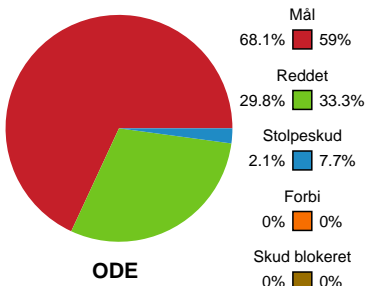

Skuddene endte med: