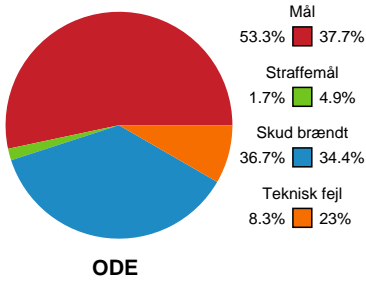

Fordeling af mål og skud

Odense Håndbold - København Håndbold - 33-26 (17-13)

Intet billede angivet

591388 / 16.01.2024, 18.30 / Sydbank Arena / Kvindeligaen - Kvindeligaen Grundspil

Angrebet sluttede med: