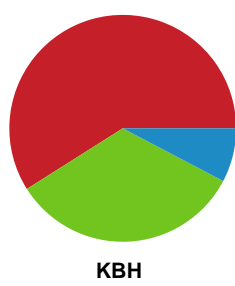

Skuddene endte med: