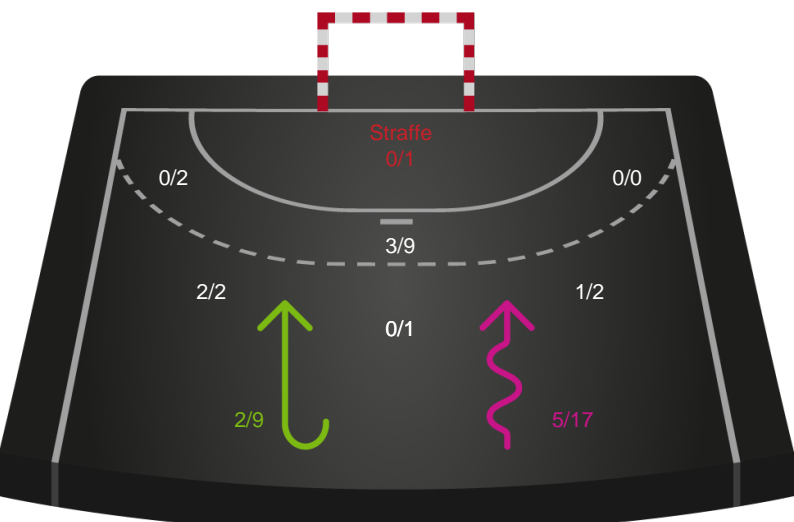

København Håndbold

Redningsdiagram