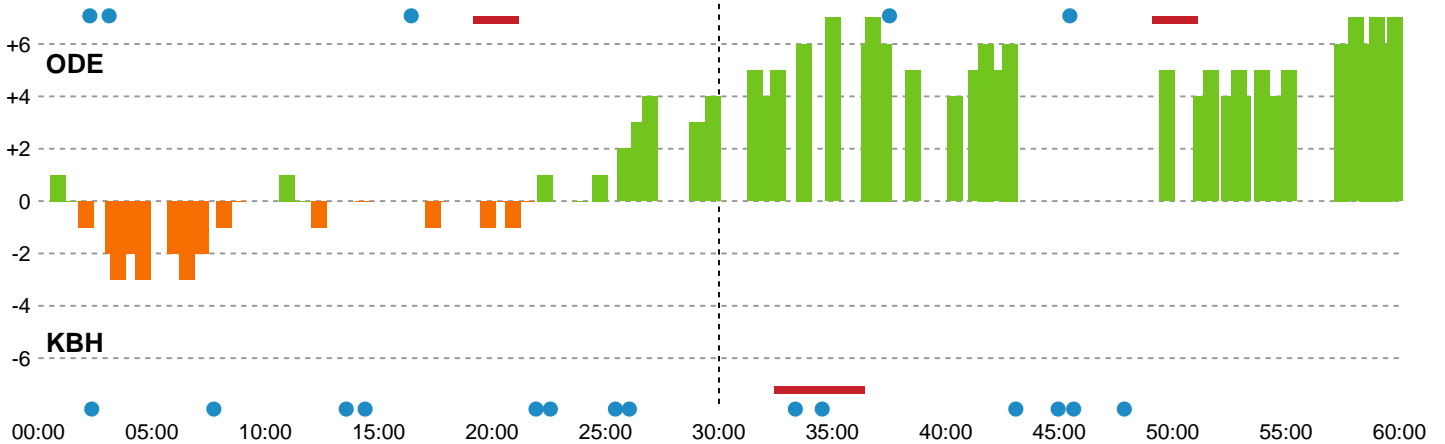

Fordeling af mål og skud

Odense Håndbold - København Håndbold - 33-26 (17-13)

Intet billede angivet

591388 / 16.01.2024, 18.30 / Sydbank Arena / Kvindeligaen - Kvindeligaen Grundspil

Angrebet sluttede med:

Skuddene endte med:

Teknisk fejl

2 min

Assist

Målforskel i løbet af kampen

Shotplot for Første halvleg

Odense Håndbold - København Håndbold - 33-26 (17-13)

591388 / 16.01.2024, 18.30 / Sydbank Arena / Kvindeligaen - Kvindeligaen Grundspil