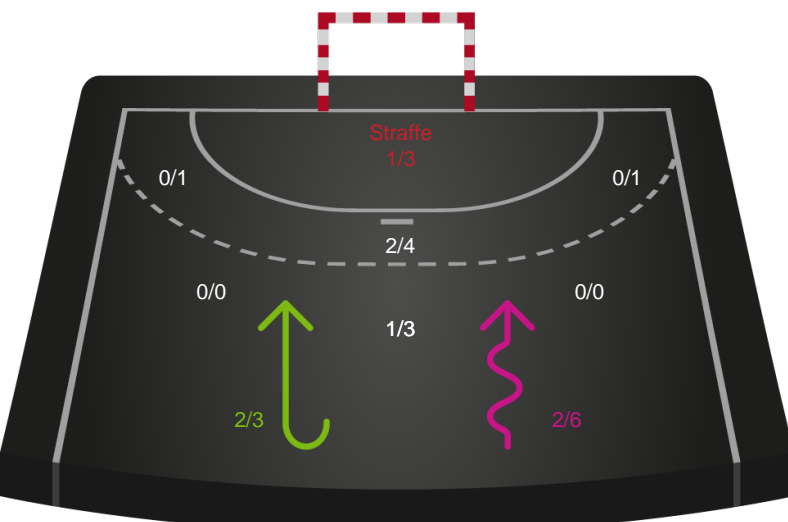

Shotplot for Anden halvleg

Odense Håndbold - København Håndbold - 33-26 (17-13)

591388 / 16.01.2024, 18.30 / Sydbank Arena / Kvindeligaen - Kvindeligaen Grundspil

Intet billede angivet

Odense Håndbold

Redningsdiagram