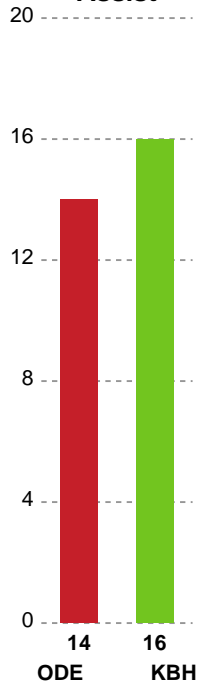

Fordeling af mål og skud

Odense Håndbold - København Håndbold - 33-26 (17-13)

Intet billede angivet

591388 / 16.01.2024, 18.30 / Sydbank Arena / Kvindeligaen - Kvindeligaen Grundspil

Angrebet sluttede med:

Skuddene endte med:

Teknisk fejl

2 min

Assist

Målforskel i løbet af kampen

Shotplot for Første halvleg

Odense Håndbold - København Håndbold - 33-26 (17-13)

591388 / 16.01.2024, 18.30 / Sydbank Arena / Kvindeligaen - Kvindeligaen Grundspil