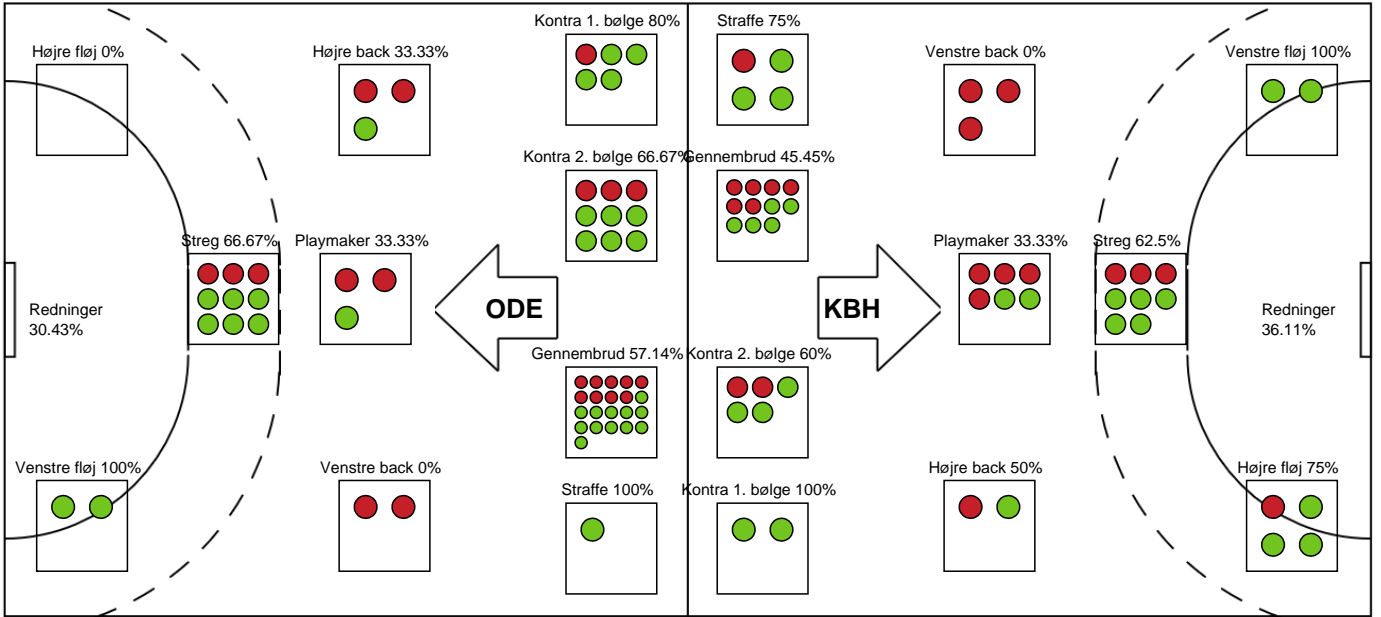

Markspillere

Nr	Navn	Mål/Skud	Straffe-mål/skud	Total Mål/Skud	Assist	Tilkendt straffe	Forårsagede straffe	Rødt kort	Tabt bold	Bold erob.	Fejl aflv.	Regelbrud	2min udvis.	MEP
4	Catharina MOLENAAR	3/5 60%	0/0 0%	3/5 60%	1	0	0	0	0	0	2	0	0	1.6
5	Clara SKØTT	3/4 75%	0/0 0%	3/4 75%	0	0	0	0	0	0	0	0	1	1.79
6	Freja COHRT	3/3 100%	0/0 0%	3/3 100%	1	1	0	0	0	0	0	0	0	2.92
7	Emilie YTTING	1/1 100%	0/0 0%	1/1 100%	1	0	0	0	0	0	0	1	0	0.65
10	Pernille BRANDENBORG	1/3 33.33%	0/0 0%	1/3 33.33%	0	1	0	0	0	0	0	0	0	0.57
15	Emma NAVNE	0/3 0%	0/0 0%	0/3 0%	3	0	0	0	0	0	3	0	0	-1.05
17	Tabea SCHMID	3/4 75%	0/0 0%	3/4 75%	3	2	0	0	1	0	0	0	0	3.14
21	Helene KINDBERG	2/5 40%	0/0 0%	2/5 40%	1	0	0	0	0	0	1	1	1	-0.13
22	Stine JØRGENSEN	4/9 44.44%	3/4 75%	7/13 53.85%	5	0	1	0	0	0	2	1	0	2.6
25	Ida GÖTZSCHE	1/1 100%	0/0 0%	1/1 100%	0	0	0	0	0	0	0	0	0	0.75
27	Sofie FLADER	0/0 0%	0/0 0%	0/0 0%	0	0	0	0	0	0	0	0	0	0
28	Clara Skyum THOMSEN	2/5 40%	0/0 0%	2/5 40%	1	0	0	0	0	0	1	1	0	0.2

Fordeling af mål og skud

Odense Håndbold - København Håndbold - 33-26 (17-13)

Intet billede angivet

591388 / 16.01.2024, 18.30 / Sydbank Arena / Kvindeligaen - Kvindeligaen Grundspil

Angrebet sluttede med: