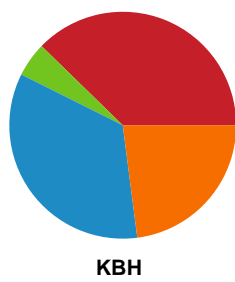

Fordeling af mål og skud

Odense Håndbold - København Håndbold - 33-26 (17-13)

Intet billede angivet

591388 / 16.01.2024, 18.30 / Sydbank Arena / Kvindeligaen - Kvindeligaen Grundspil

Angrebet sluttede med: