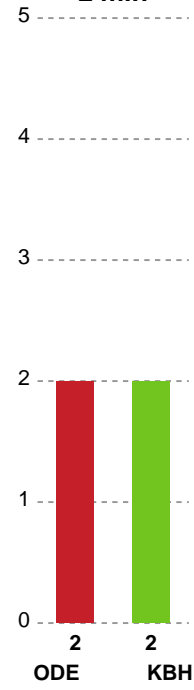

Fordeling af mål og skud

Odense Håndbold - København Håndbold - 33-26 (17-13)

Intet billede angivet

591388 / 16.01.2024, 18.30 / Sydbank Arena / Kvindeligaen - Kvindeligaen Grundspil

Angrebet sluttede med:

Skuddene endte med:

Teknisk fejl

2 min

Assist

Målforskel i løbet af kampen