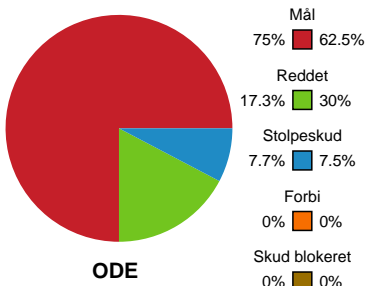

Skuddene endte med: