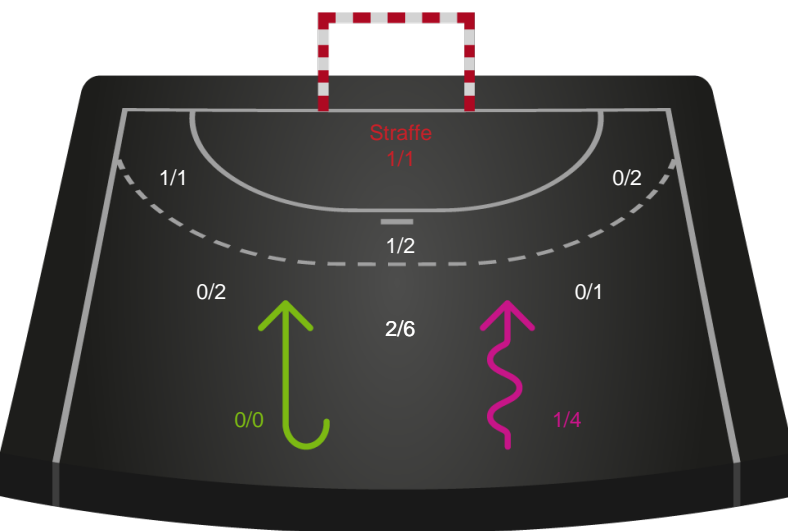

Shotplot for Første halvleg

Odense Håndbold - Bjerringbro FH - 41-26 (22-13)

591340 / 18.10.2023, 18.30 / Sydbank Arena / Kvindeligaen - Grundspil

Intet billede angivet

Odense Håndbold

Redningsdiagram