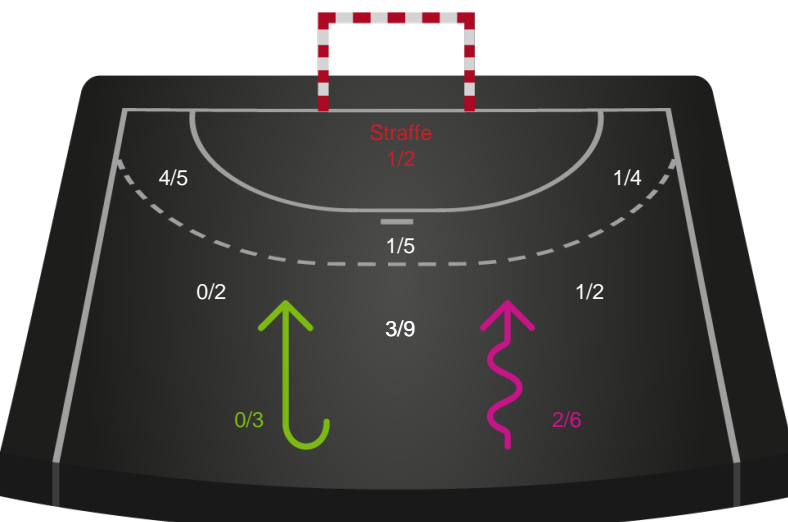

Shotplot for Total

Odense Håndbold - Bjerringbro FH - 41-26 (22-13)

591340 / 18.10.2023, 18.30 / Sydbank Arena / Kvindeligaen - Grundspil

Intet billede angivet

Odense Håndbold

Redningsdiagram