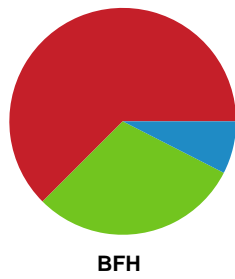

Skuddene endte med: