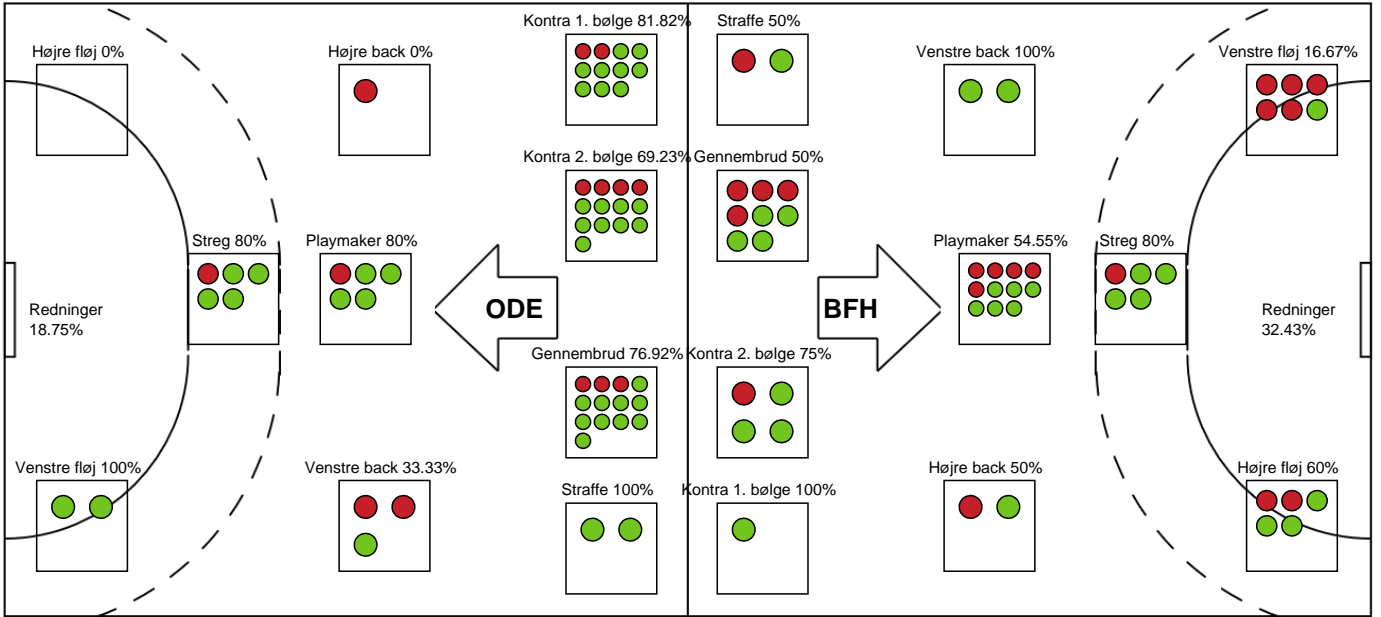

Fordeling af mål og skud

Odense Håndbold - Bjerringbro FH - 41-26 (22-13)

Intet billede angivet

591340 / 18.10.2023, 18.30 / Sydbank Arena / Kvindeligaen - Grundspil