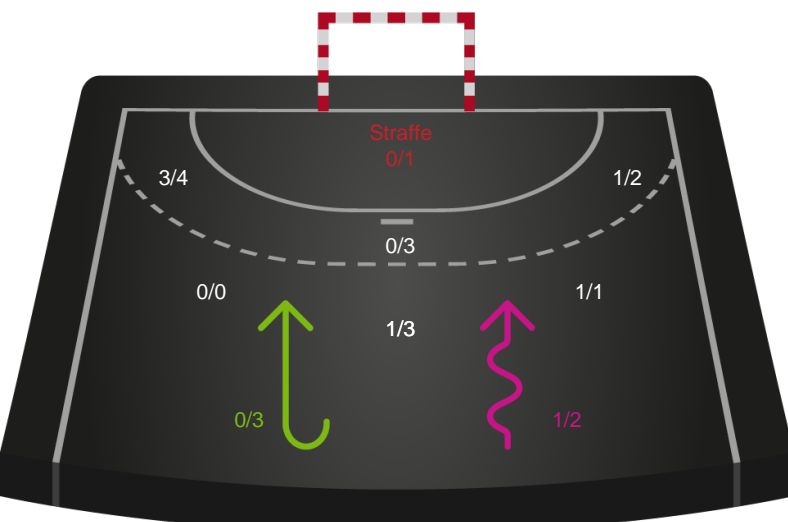

Shotplot for Anden halvleg

Odense Håndbold - Bjerringbro FH - 41-26 (22-13)

591340 / 18.10.2023, 18.30 / Sydbank Arena / Kvindeligaen - Grundspil

Intet billede angivet

Odense Håndbold

Redningsdiagram