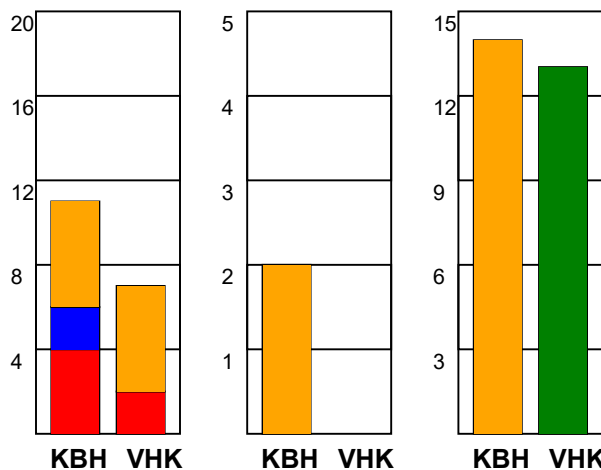

KAMPRAPPORT

København Håndbold - Viborg HK 36 - 33 (14 - 12)

591394 / 24-1-2024 / Frederiksberg Opvisning / Kvindeligaen

Fordeling af mål og skud:

Gbr=Gennembrud. 1.f=Kontra første bølge. 2.f=Kontra anden bølge

Angrebet sluttede med:

Tekn. Fejl

2 min

Assist

Skuddene endte med:

Målforskel i løbet af kampen: