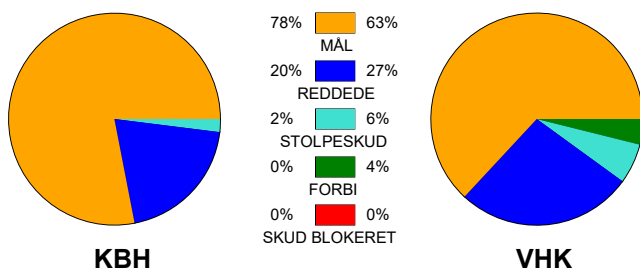

Skuddene endte med: