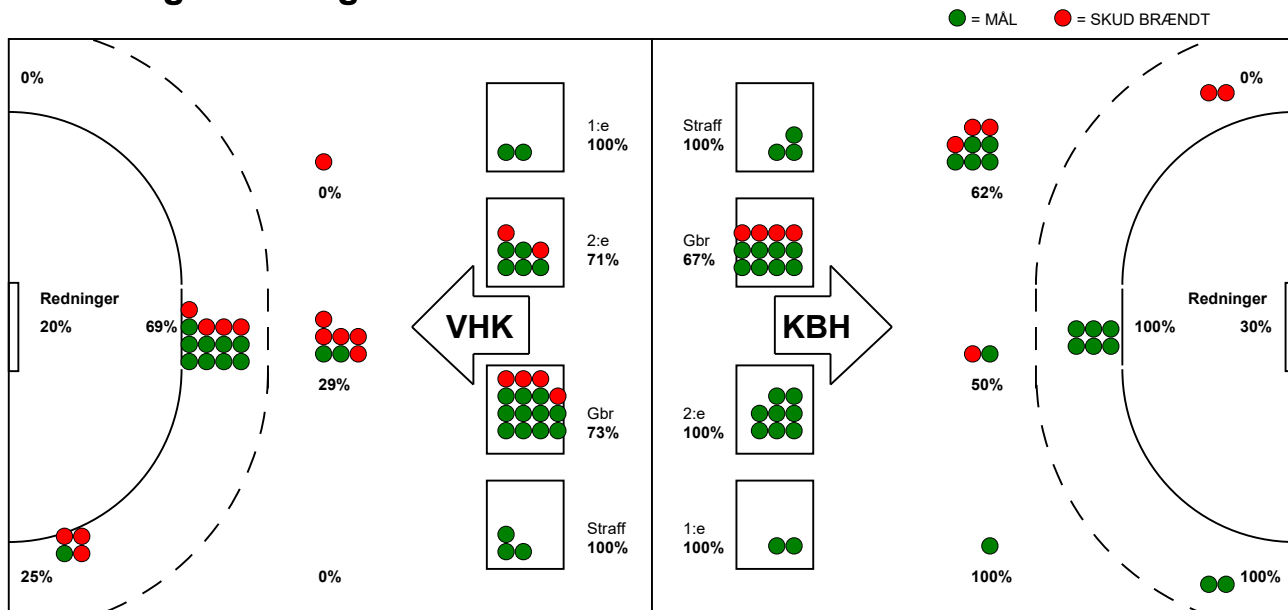

KAMPRAPPORT

København Håndbold - Viborg HK 36 - 33 (14 - 12)

591394 / 24-1-2024 / Frederiksberg Opvisning / Kvindeligaen

Fordeling af mål og skud:

Gbr=Gennembrud. 1.f=Kontra første bølge. 2.f=Kontra anden bølge

Angrebet sluttede med:

Tekn. Fejl

2 min

Assist

Skuddene endte med:

Målforskel i løbet af kampen: