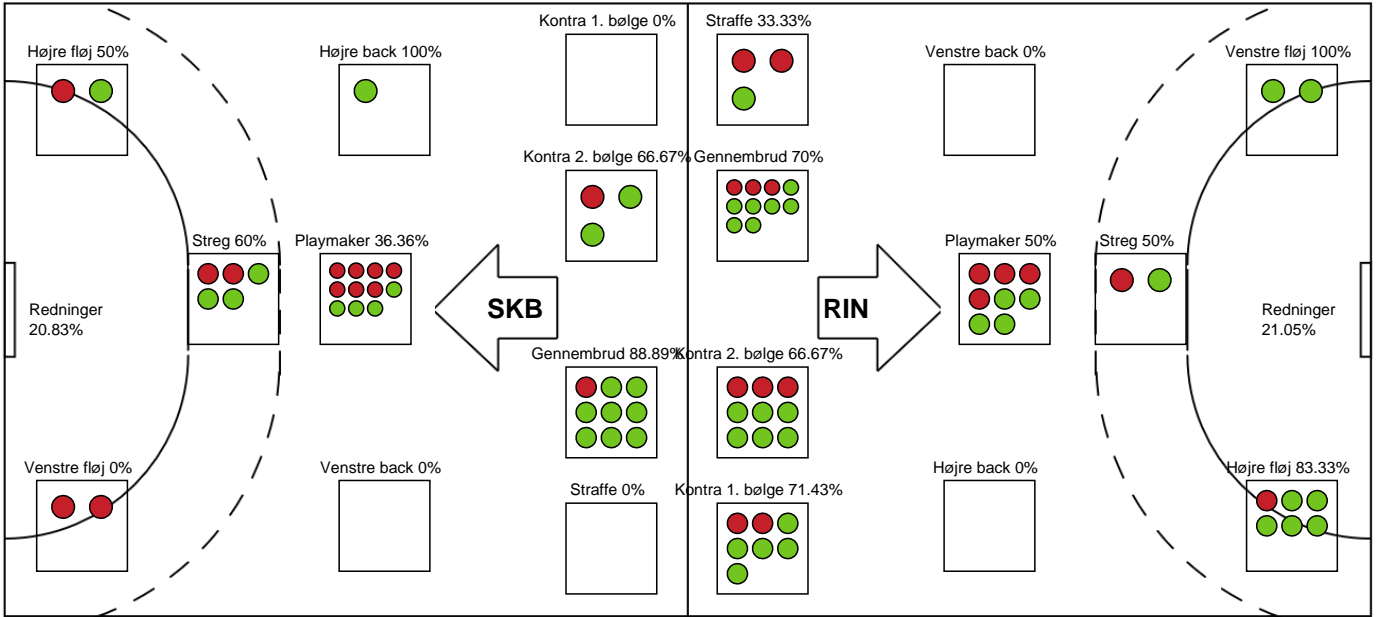

Markspillere

Nr	Navn	Mål/Skud	Straffe-mål/skud	Total Mål/Skud	Assist	Tilkendt straffe	Forårsagede straffe	Rødt kort	Tabt bold	Bold erob.	Fejl aflv.	Regelbrud	2min udvis.	MEP
2	Boline LAURSEN	1/3 33.33%	0/0 0%	1/3 33.33%	0	0	0	0	0	0	0	0	0	0.25
3	Clara BANG	4/7 57.14%	0/0 0%	4/7 57.14%	1	0	0	0	1	0	3	0	0	1.25
4	Emilie BECH	2/4 50%	0/0 0%	2/4 50%	0	0	1	0	0	0	0	0	1	0.54
6	Josefine Kaae LARSEN	0/0 0%	0/0 0%	0/0 0%	0	0	0	0	0	0	0	0	0	0
10	Filippa NEDOVIC	1/1 100%	0/0 0%	1/1 100%	0	0	0	0	0	0	0	0	0	0.75
11	Mia LAGUMDZIJA	2/2 100%	0/0 0%	2/2 100%	3	0	0	0	0	0	4	0	0	0.85
14	Verona REXHEPI	2/4 50%	0/0 0%	2/4 50%	1	0	0	0	0	0	2	3	0	-0.4
18	Malou Mørch AXÉL	0/0 0%	0/0 0%	0/0 0%	0	0	0	0	0	0	0	0	0	0
20	Suna HANSEN	1/2 50%	0/0 0%	1/2 50%	1	0	0	0	1	0	3	0	1	-0.93
22	Anne-Sofie FILTENBORG	0/0 0%	0/0 0%	0/0 0%	0	0	1	0	0	0	0	0	1	-0.38
25	Astrid LYNNERUP	0/2 0%	0/0 0%	0/2 0%	0	0	1	0	0	0	0	0	0	-0.76
26	Christina HANSEN	1/1 100%	0/0 0%	1/1 100%	0	0	0	0	0	0	0	0	0	0.75
44	Nicoline LAURITSEN	5/6 83.33%	0/0 0%	5/6 83.33%	1	0	0	0	0	0	2	1	0	2.75

Fordeling af mål og skud

Skanderborg Håndbold - Ringkøbing Håndbold - 19-31 (9-16)

748285 / 02.02.2025, 14.00 / Morten Børup Hallen / Kvindelig Ligaen - Grundspil

Angrebet sluttede med:

Skuddene endte med: