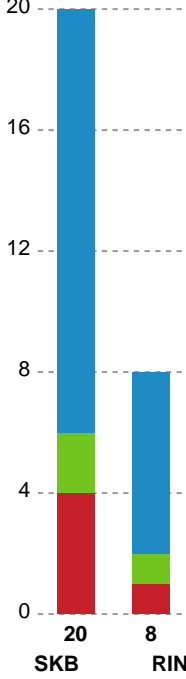

Fordeling af mål og skud

Skanderborg Håndbold - Ringkøbing Håndbold - 19-31 (9-16)

748285 / 02.02.2025, 14.00 / Morten Børup Hallen / Kvindelig Ligaen - Grundspil

Angrebet sluttede med:

Skuddene endte med:

Teknisk fejl

2 min

Assist

Målforskel i løbet af kampen

Shotplot for Første halvleg

Skanderborg Håndbold - Ringkøbing Håndbold - 19-31 (9-16)

748285 / 02.02.2025, 14.00 / Morten Børup Hallen / Kvindeligaen - Grundspil