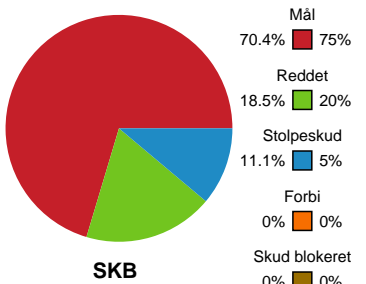

Fordeling af mål og skud

Skanderborg Håndbold - Ringkøbing Håndbold - 19-31 (9-16)

748285 / 02.02.2025, 14.00 / Morten Børup Hallen / Kvindelig Ligaen - Grundspil

Angrebet sluttede med:

Skuddene endte med:

Teknisk fejl

2 min

Assist

Målforskel i løbet af kampen

Shotplot for Første halvleg

Skanderborg Håndbold - Ringkøbing Håndbold - 19-31 (9-16)

748285 / 02.02.2025, 14.00 / Morten Børup Hallen / Kvindeligaen - Grundspil