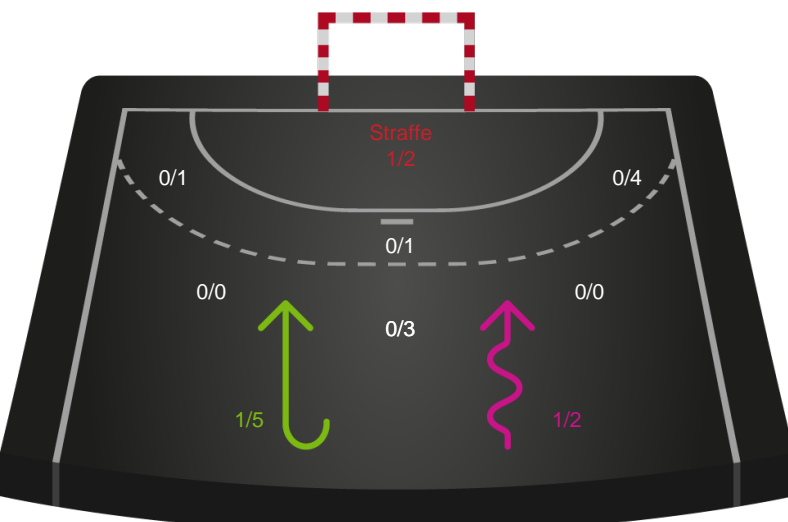

Shotplot for Første halvleg

Skanderborg Håndbold - Ringkøbing Håndbold - 19-31 (9-16)

748285 / 02.02.2025, 14.00 / Morten Børup Hallen / Kvindeligaen - Grundspil

Skanderborg Håndbold

Redningsdiagram