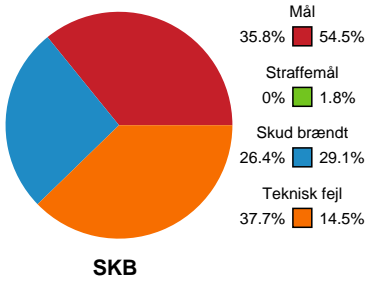

Fordeling af mål og skud

Skanderborg Håndbold - Ringkøbing Håndbold - 19-31 (9-16)

748285 / 02.02.2025, 14.00 / Morten Børup Hallen / Kvindelig Ligaen - Grundspil

Angrebet sluttede med:

Skuddene endte med:

Teknisk fejl

2 min

Assist

Målforskel i løbet af kampen

Shotplot for Første halvleg

Skanderborg Håndbold - Ringkøbing Håndbold - 19-31 (9-16)

748285 / 02.02.2025, 14.00 / Morten Børup Hallen / Kvindeligaen - Grundspil