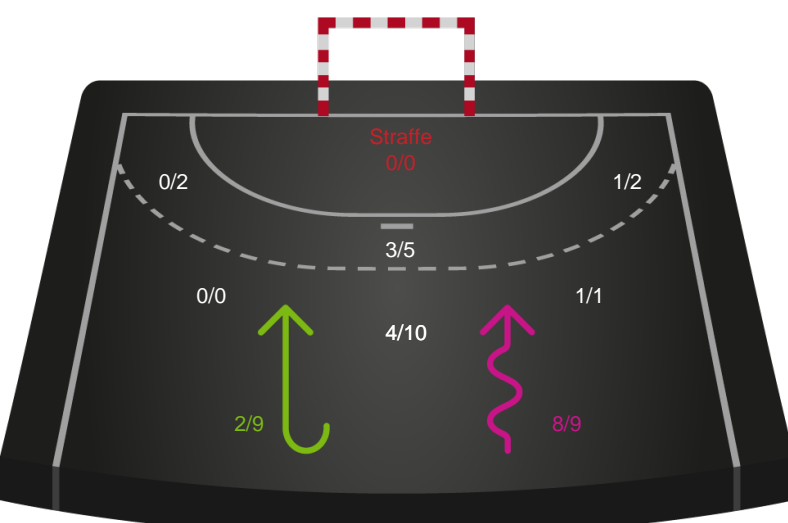

Skanderborg Håndbold

Skuddiagram