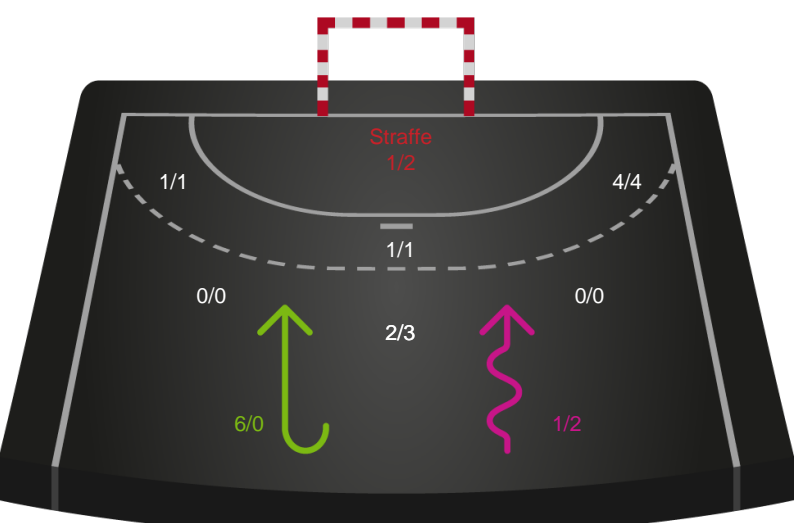

Ringkøbing Håndbold

Skuddiagram