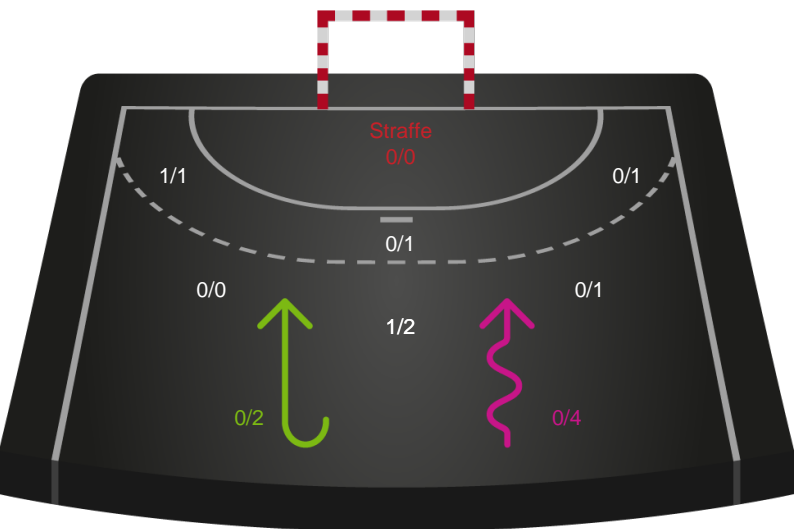

Ringkøbing Håndbold

Redningsdiagram