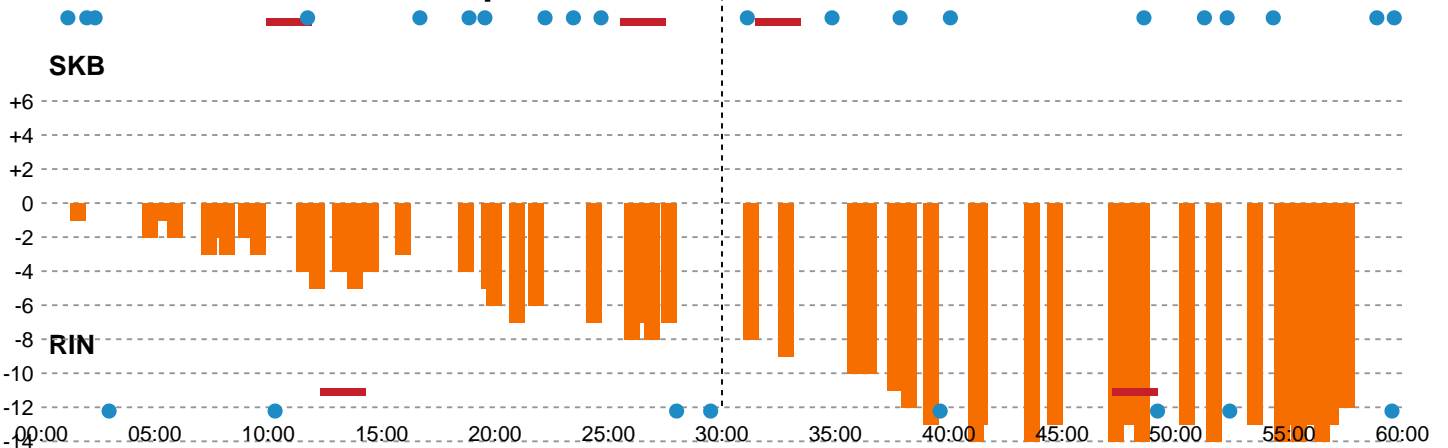

Fordeling af mål og skud

Skanderborg Håndbold - Ringkøbing Håndbold - 19-31 (9-16)

748285 / 02.02.2025, 14.00 / Morten Børup Hallen / Kvindelig Ligaen - Grundspil

Angrebet sluttede med:

Skuddene endte med:

Teknisk fejl

2 min

Assist

Målforskel i løbet af kampen

Shotplot for Første halvleg

Skanderborg Håndbold - Ringkøbing Håndbold - 19-31 (9-16)

748285 / 02.02.2025, 14.00 / Morten Børup Hallen / Kvindeligaen - Grundspil