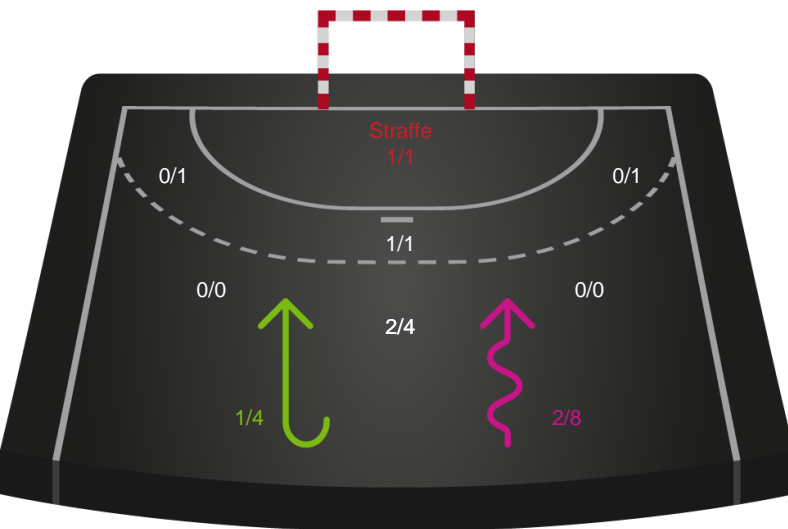

Shotplot for Anden halvleg

Skanderborg Håndbold - Ringkøbing Håndbold - 19-31 (9-16)

748285 / 02.02.2025, 14.00 / Morten Børup Hallen / Kvindeligaen - Grundspil

Skanderborg Håndbold

Redningsdiagram

Kontra

Gennembrud