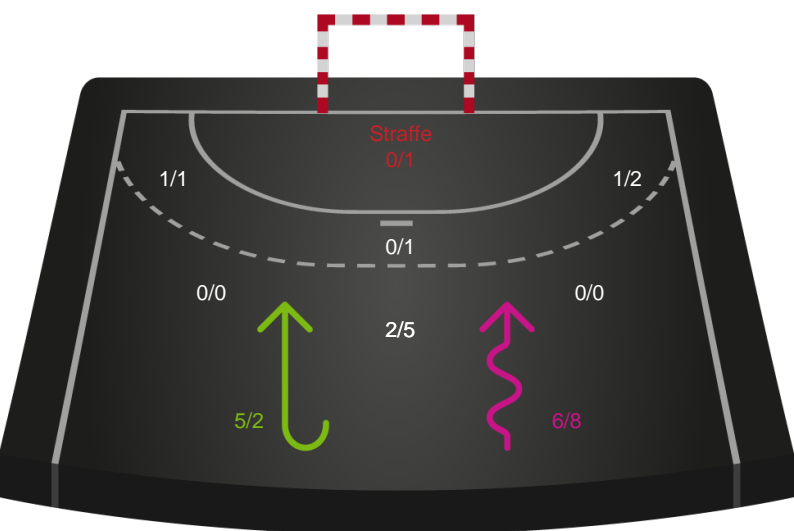

Ringkøbing Håndbold

Skuddiagram