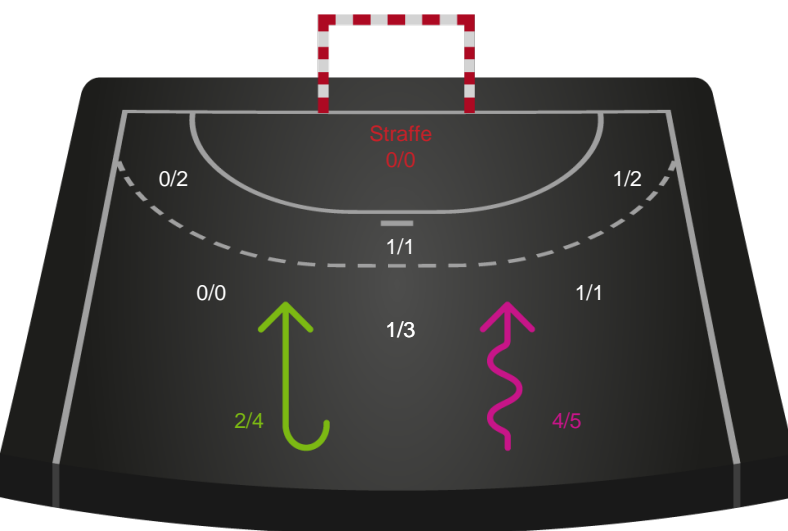

Skanderborg Håndbold

Skuddiagram