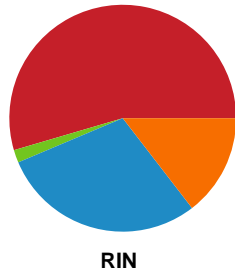

Fordeling af mål og skud

Skanderborg Håndbold - Ringkøbing Håndbold - 19-31 (9-16)

748285 / 02.02.2025, 14.00 / Morten Børup Hallen / Kvindelig Ligaen - Grundspil

Angrebet sluttede med:

Skuddene endte med: