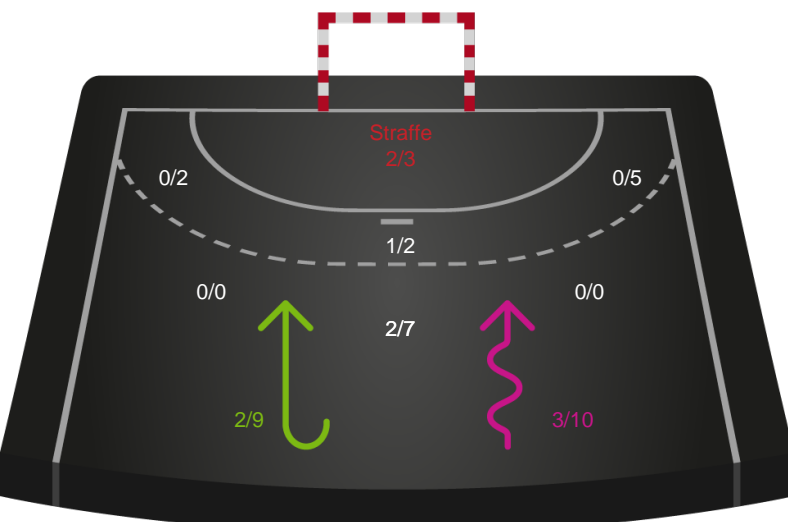

Shotplot for Total

Skanderborg Håndbold - Ringkøbing Håndbold - 19-31 (9-16)

748285 / 02.02.2025, 14.00 / Morten Børup Hallen / Kvindeligaen - Grundspil

Skanderborg Håndbold

Redningsdiagram