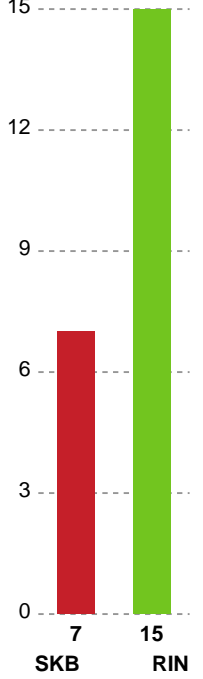

Fordeling af mål og skud

Skanderborg Håndbold - Ringkøbing Håndbold - 19-31 (9-16)

748285 / 02.02.2025, 14.00 / Morten Børup Hallen / Kvindelig Ligaen - Grundspil

Angrebet sluttede med:

Skuddene endte med:

Teknisk fejl

2 min

Assist

Målforskel i løbet af kampen

Shotplot for Første halvleg

Skanderborg Håndbold - Ringkøbing Håndbold - 19-31 (9-16)

748285 / 02.02.2025, 14.00 / Morten Børup Hallen / Kvindeligaen - Grundspil