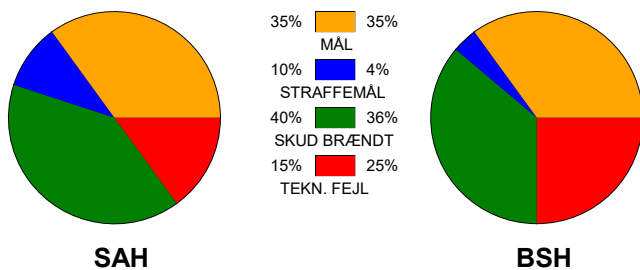

Angrebet sluttede med: