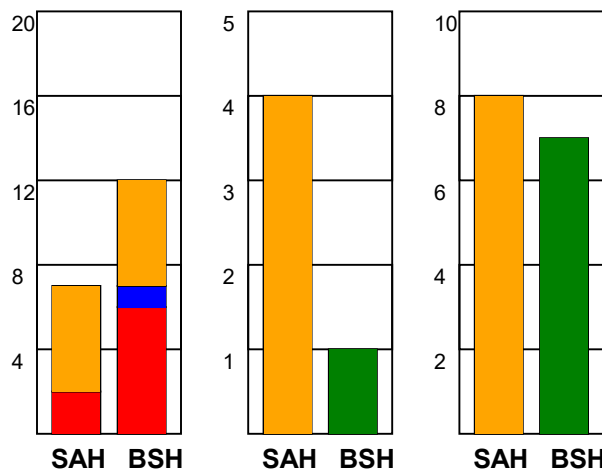

Tekn. Fejl

2 min

Assist