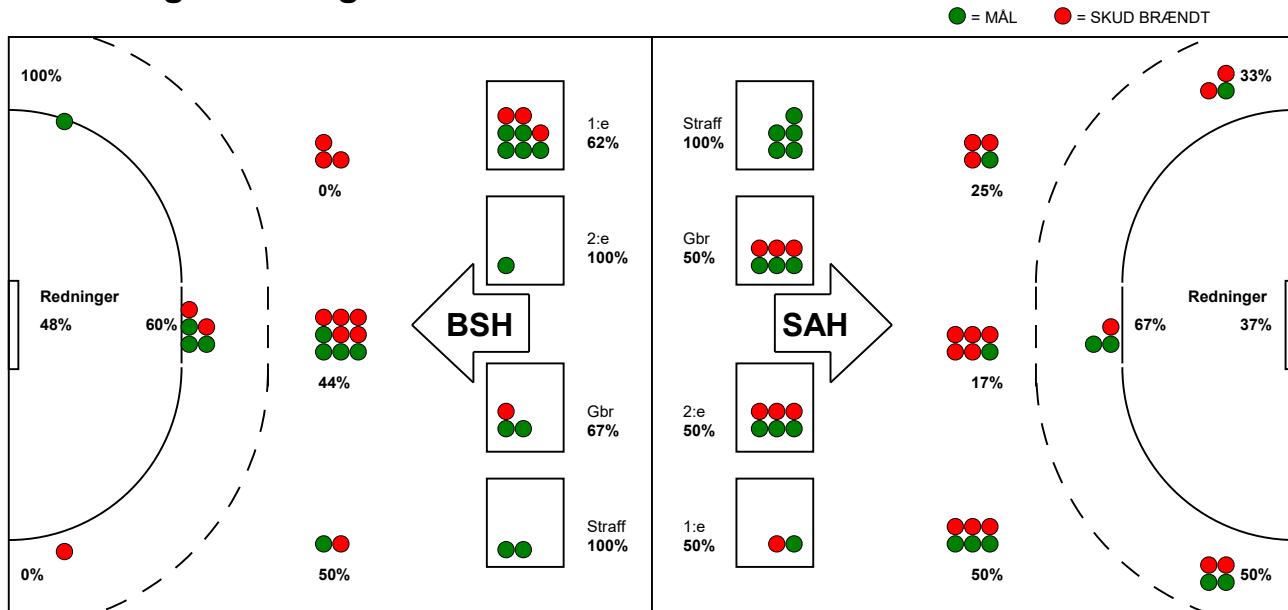

## SAH - Bjerringbro-Silkeborg 22 - 19 (9 - 12)

590200 / 23-3-2024 / Djurslands Bank Arena / Herreligaen

### Fordeling af mål og skud:

Gbr=Gennembrud. 1.f=Kontra første bølge. 2.f=Kontra anden bølge