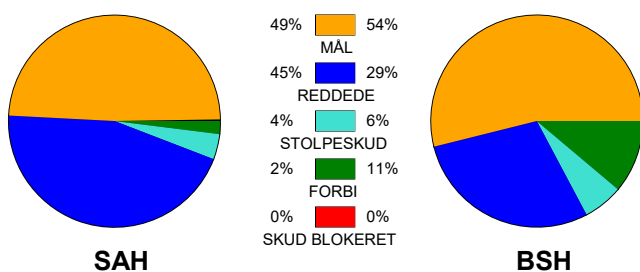

Skuddene endte med: