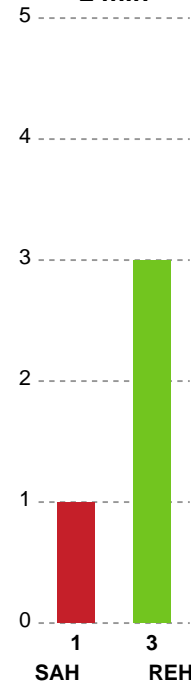

Fordeling af mål og skud

SAH - Ribe-Esbjerg HH - 31-28 (12-9)

Intet billede angivet

391484 / 24.04.2022, 18.00 / Fælledhallen - bane 1 / HTH Herreligaen - Slutspil Pulje 1

Angrebet sluttede med:

Skuddene endte med:

Teknisk fejl

2 min

Assist

Målforskel i løbet af kampen