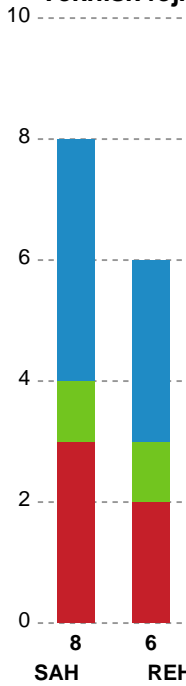

Teknisk fejl