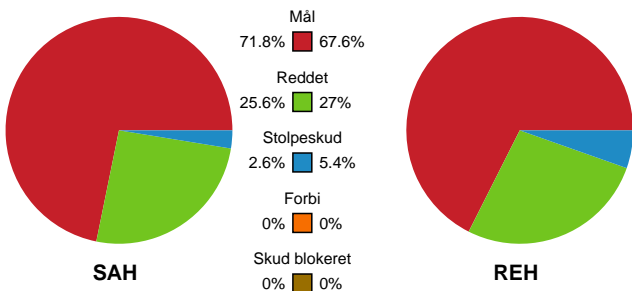

Skuddene endte med: