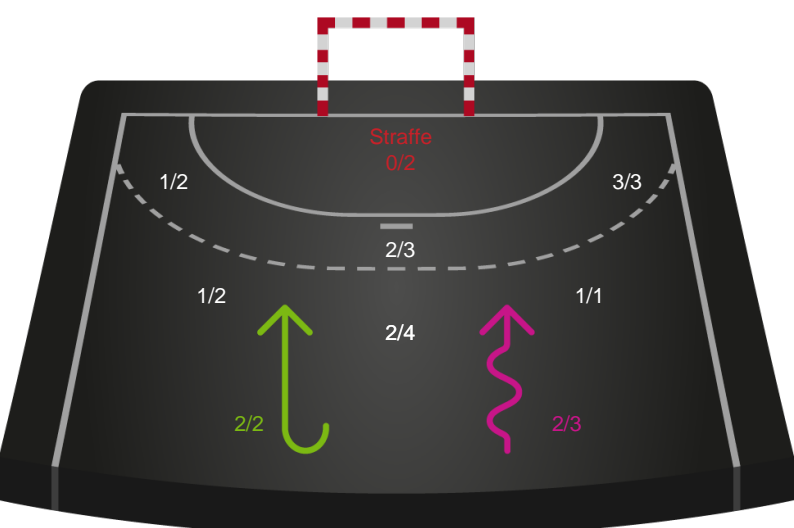

Silkeborg-Voel KFUM

Skuddiagram