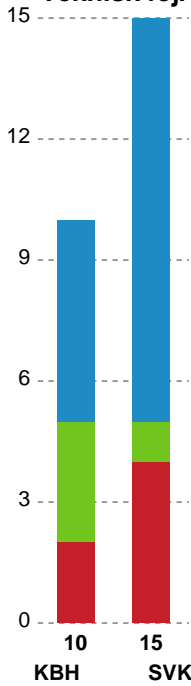

Markspillere

Nr	Navn	Mål/Skud	Straffe-mål/skud	Total Mål/Skud	Assist	Tilkendt straffe	Forårsagede straffe	Rødt kort	Tabt bold	Bold erob.	Fejl aflv.	Regelbrud	2min udvis.	MEP
3	Louise FØNS	0/0 0%	2/3 66.67%	2/3 66.67%	0	0	0	0	0	1	0	0	0	0.75
4	Jessica HELLEBERG	1/2 50%	0/0 0%	1/2 50%	0	1	0	0	1	0	0	0	0	0.52
5	Clara SKØTT	2/4 50%	0/0 0%	2/4 50%	1	0	0	0	0	2	0	0	0	1.77
8	Stefani STOJKOVIC	1/1 100%	0/0 0%	1/1 100%	0	0	0	0	0	0	0	0	0	0.75
9	Larissa NUSSER	6/10 60%	0/0 0%	6/10 60%	7	3	0	0	1	0	3	0	0	4.61
11	Christina WILDBORK	0/2 0%	0/1 0%	0/3 0%	0	0	0	0	0	0	0	1	0	-1.2
17	Clara ESSEMANN-BECK	1/6 16.67%	0/0 0%	1/6 16.67%	1	0	0	0	0	0	1	0	0	-0.5
18	Maria LYKKEGAARD	5/7 71.43%	0/0 0%	5/7 71.43%	0	0	0	0	0	0	0	0	0	3.05
21	Sofia HVENFELT	1/1 100%	0/0 0%	1/1 100%	0	0	0	0	1	0	0	1	0	0.05
22	Hanna BLOMSTRAND	2/5 40%	0/0 0%	2/5 40%	1	0	3	0	0	0	1	0	0	0.1
28	Clara Skyum THOMSEN	5/7 71.43%	0/0 0%	5/7 71.43%	1	0	0	0	0	0	0	0	1	3.42
34	Andrea HANSEN	0/0 0%	0/0 0%	0/0 0%	0	0	1	1	0	0	0	0	0	-0.38

Fordeling af mål og skud

København Håndbold - Silkeborg-Voel KFUM - 26-29 (13-14)

Intet billede angivet

316593 / 01.05.2021, 16.00 / Frederiksberg Opvisning / Bambusa Kvindeligaen - Slutspil Pulje 1

Angrebet sluttede med:

Skuddene endte med:

Teknisk fejl

2 min

Assist

Målforskel i løbet af kampen

Shotplot for Første halvleg

København Håndbold - Silkeborg-Voel KFUM - 26-29 (13-14)

316593 / 01.05.2021, 16.00 / Frederiksberg Opvisning / Bambusa Kvindeligaen - Slutspil Pulje 1