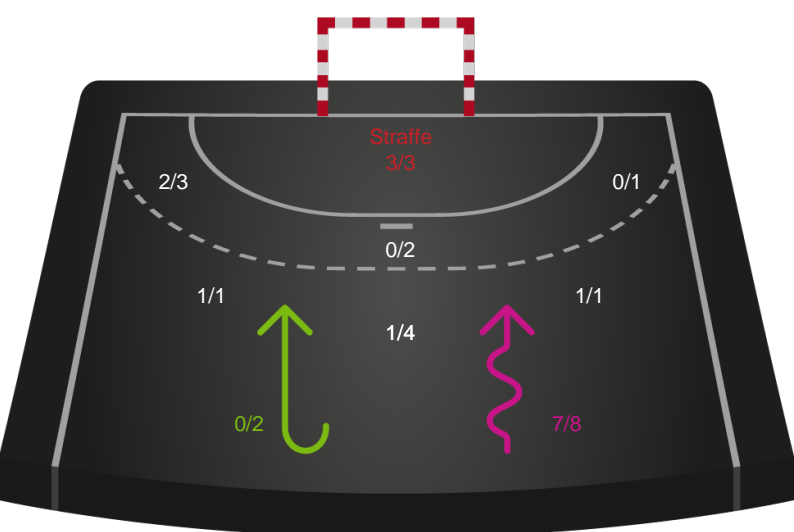

Silkeborg-Voel KFUM

Skuddiagram