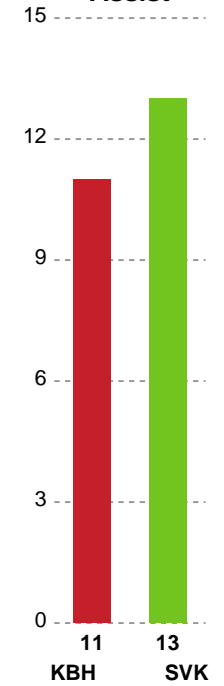

Fordeling af mål og skud

København Håndbold - Silkeborg-Voel KFUM - 26-29 (13-14)

Intet billede angivet

316593 / 01.05.2021, 16.00 / Frederiksberg Opvisning / Bambusa Kvindeligaen - Slutspil Pulje 1

Angrebet sluttede med:

Skuddene endte med:

Teknisk fejl

2 min

Assist

Målforskel i løbet af kampen

Shotplot for Første halvleg

København Håndbold - Silkeborg-Voel KFUM - 26-29 (13-14)

316593 / 01.05.2021, 16.00 / Frederiksberg Opvisning / Bambusa Kvindeligaen - Slutspil Pulje 1