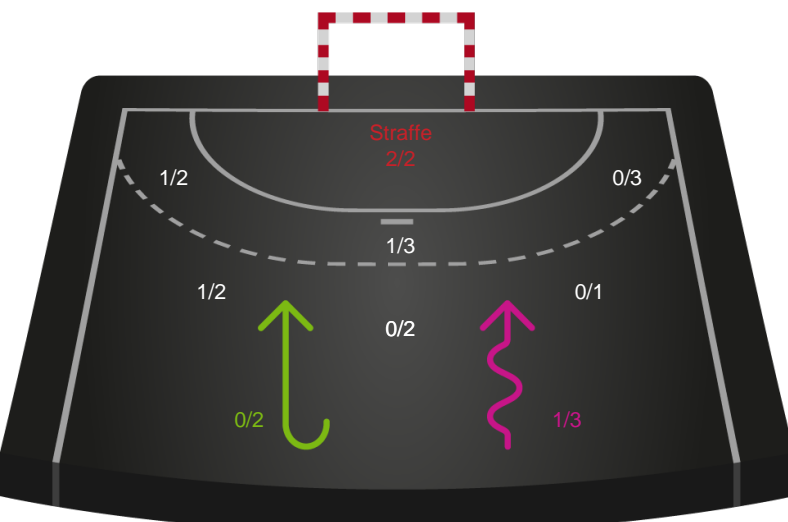

Shotplot for Første halvleg

København Håndbold - Silkeborg-Voel KFUM - 26-29 (13-14)

316593 / 01.05.2021, 16.00 / Frederiksberg Opvisning / Bambusa Kvindeligaen - Slutspil Pulje 1

Intet billede angivet

København Håndbold

Redningsdiagram