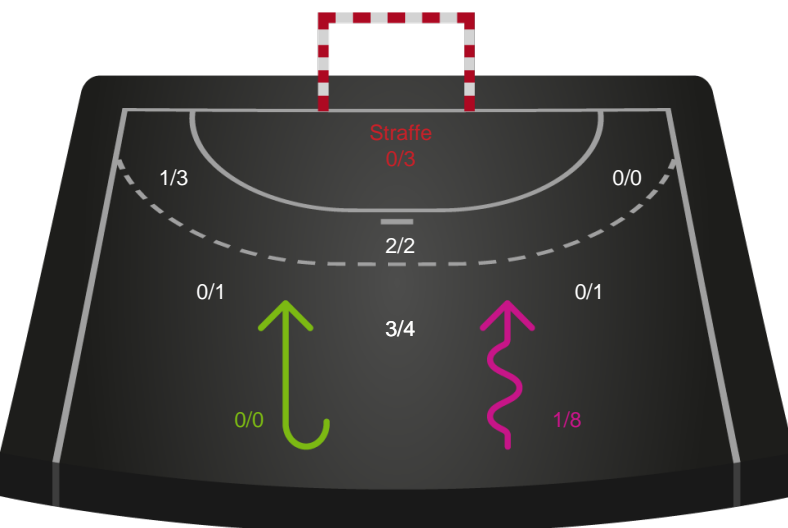

Shotplot for Anden halvleg

København Håndbold - Silkeborg-Voel KFUM - 26-29 (13-14)

316593 / 01.05.2021, 16.00 / Frederiksberg Opvisning / Bambusa Kvindeligaen - Slutspil Pulje 1

Intet billede angivet

København Håndbold

Redningsdiagram