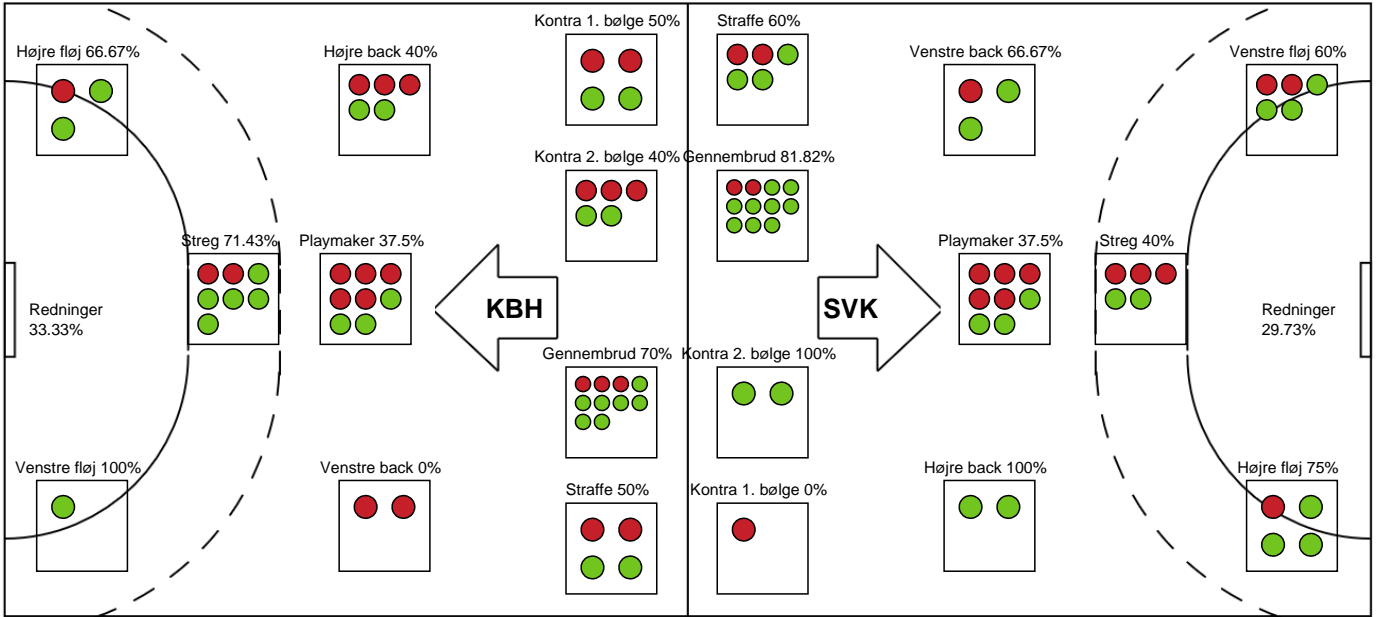

Målmænd

Nr	Navn	Redn/Skud	Straffe-Redn/skud	Total Redn/Skud	Mål imod	Skud forbi	Skud stolpe	Assist	Mål	Bold erob.	Fejl aflv.	Regelbrud	2 min udvis.	MEP
12	Siri YDE	0/0 0%	0/1 0%	0/1 0%	1	0	0	0	0	0	0	0	0	-0.11
16	Amalie MILLING	11/37 29.73%	2/4 50%	13/41 31.71%	28	2	2	0	0	0	0	0	0	1.41

Markspillere

Nr	Navn	Mål/Skud	Straffe-mål/skud	Total Mål/Skud	Assist	Tilkendt straffe	Forårsagede straffe	Rødt kort	Tabt bold	Bold erob.	Fejl aflv.	Regelbrud	2min udvis.	MEP
3	Louise FØNS	0/0 0%	2/3 66.67%	2/3 66.67%	0	0	0	0	0	1	0	0	0	0.75
4	Jessica HELLEBERG	1/2 50%	0/0 0%	1/2 50%	0	1	0	0	1	0	0	0	0	0.52
5	Clara SKØTT	2/4 50%	0/0 0%	2/4 50%	1	0	0	0	0	2	0	0	0	1.77
8	Stefani STOJKOVIC	1/1 100%	0/0 0%	1/1 100%	0	0	0	0	0	0	0	0	0	0.75
9	Larissa NUSSER	6/10 60%	0/0 0%	6/10 60%	7	3	0	0	1	0	3	0	0	4.61
11	Christina WILDBORK	0/2 0%	0/1 0%	0/3 0%	0	0	0	0	0	0	0	1	0	-1.2
17	Clara ESSEMANN-BECK	1/6 16.67%	0/0 0%	1/6 16.67%	1	0	0	0	0	0	1	0	0	-0.5
18	Maria LYKKEGAARD	5/7 71.43%	0/0 0%	5/7 71.43%	0	0	0	0	0	0	0	0	0	3.05
21	Sofia HVENFELT	1/1 100%	0/0 0%	1/1 100%	0	0	0	0	1	0	0	1	0	0.05
22	Hanna BLOMSTRAND	2/5 40%	0/0 0%	2/5 40%	1	0	3	0	0	0	1	0	0	0.1
28	Clara Skyum THOMSEN	5/7 71.43%	0/0 0%	5/7 71.43%	1	0	0	0	0	0	0	0	1	3.42
34	Andrea HANSEN	0/0 0%	0/0 0%	0/0 0%	0	0	1	1	0	0	0	0	0	-0.38

Fordeling af mål og skud

København Håndbold - Silkeborg-Voel KFUM - 26-29 (13-14)

Intet billede angivet

316593 / 01.05.2021, 16.00 / Frederiksberg Opvisning / Bambusa Kvindeligaen - Slutspil Pulje 1

Angrebet sluttede med:

Skuddene endte med:

Teknisk fejl

2 min

Assist

Målforskel i løbet af kampen

Shotplot for Første halvleg

København Håndbold - Silkeborg-Voel KFUM - 26-29 (13-14)

316593 / 01.05.2021, 16.00 / Frederiksberg Opvisning / Bambusa Kvindeligaen - Slutspil Pulje 1