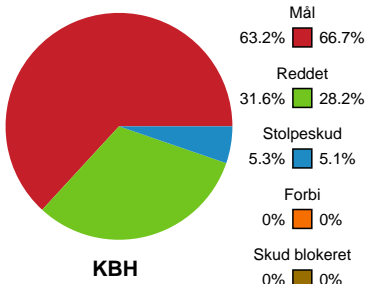

Fordeling af mål og skud

København Håndbold - Silkeborg-Voel KFUM - 26-29 (13-14)

Intet billede angivet

316593 / 01.05.2021, 16.00 / Frederiksberg Opvisning / Bambusa Kvindeligaen - Slutspil Pulje 1

Angrebet sluttede med:

Skuddene endte med:

Teknisk fejl

2 min

Assist

Målforskel i løbet af kampen

Shotplot for Første halvleg

København Håndbold - Silkeborg-Voel KFUM - 26-29 (13-14)

316593 / 01.05.2021, 16.00 / Frederiksberg Opvisning / Bambusa Kvindeligaen - Slutspil Pulje 1