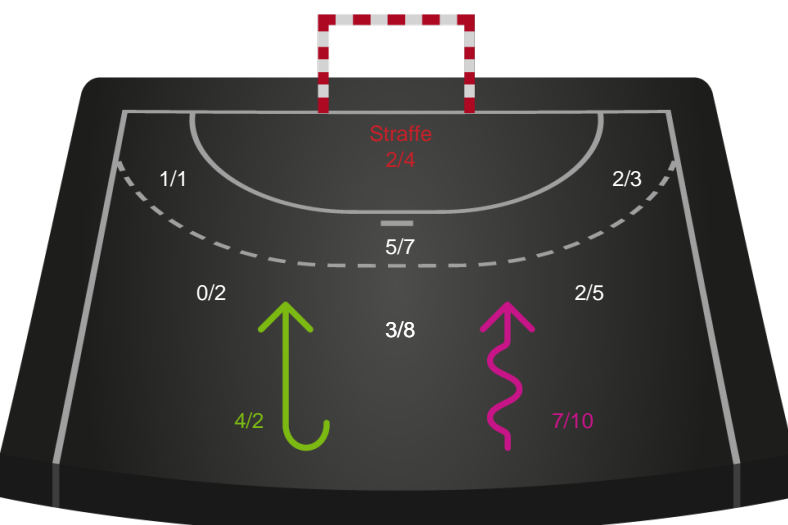

København Håndbold

Skuddiagram