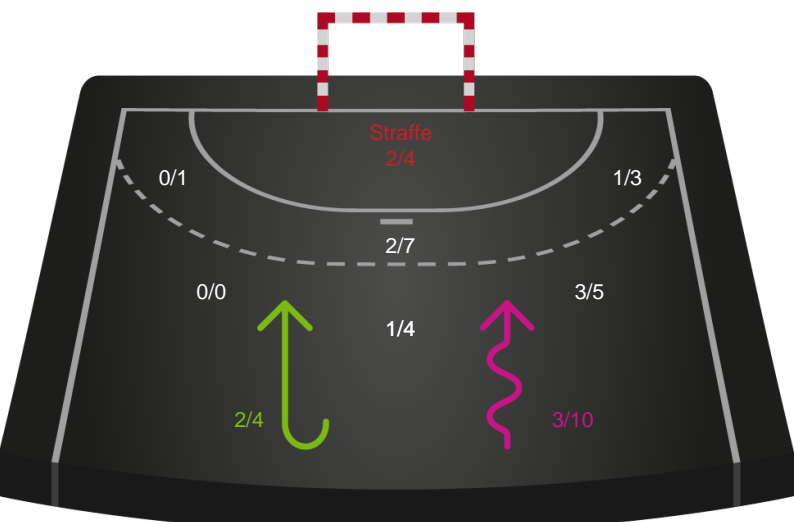

Silkeborg-Voel KFUM

Redningsdiagram