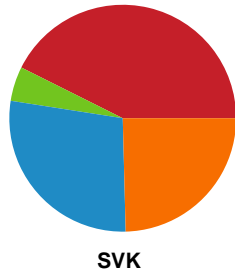

Fordeling af mål og skud

København Håndbold - Silkeborg-Voel KFUM - 26-29 (13-14)

Intet billede angivet

316593 / 01.05.2021, 16.00 / Frederiksberg Opvisning / Bambusa Kvindeligaen - Slutspil Pulje 1

Angrebet sluttede med: