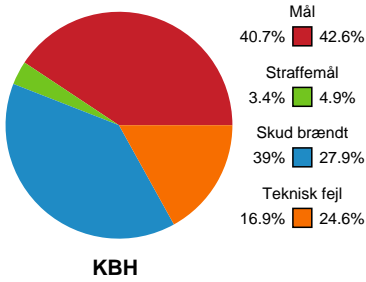

Fordeling af mål og skud

København Håndbold - Silkeborg-Voel KFUM - 26-29 (13-14)

Intet billede angivet

316593 / 01.05.2021, 16.00 / Frederiksberg Opvisning / Bambusa Kvindeligaen - Slutspil Pulje 1

Angrebet sluttede med:

Skuddene endte med:

Teknisk fejl

2 min

Assist

Målforskel i løbet af kampen

Shotplot for Første halvleg

København Håndbold - Silkeborg-Voel KFUM - 26-29 (13-14)

316593 / 01.05.2021, 16.00 / Frederiksberg Opvisning / Bambusa Kvindeligaen - Slutspil Pulje 1