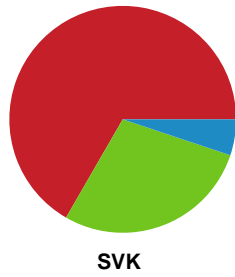

Skuddene endte med: