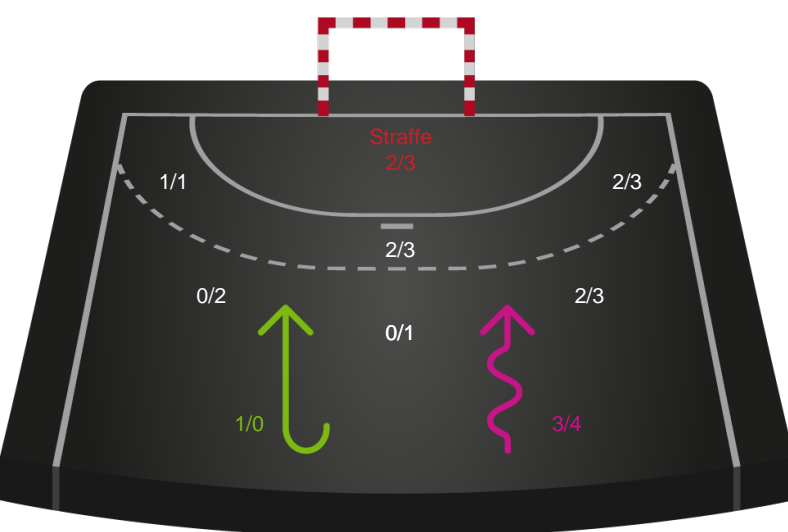

København Håndbold

Skuddiagram