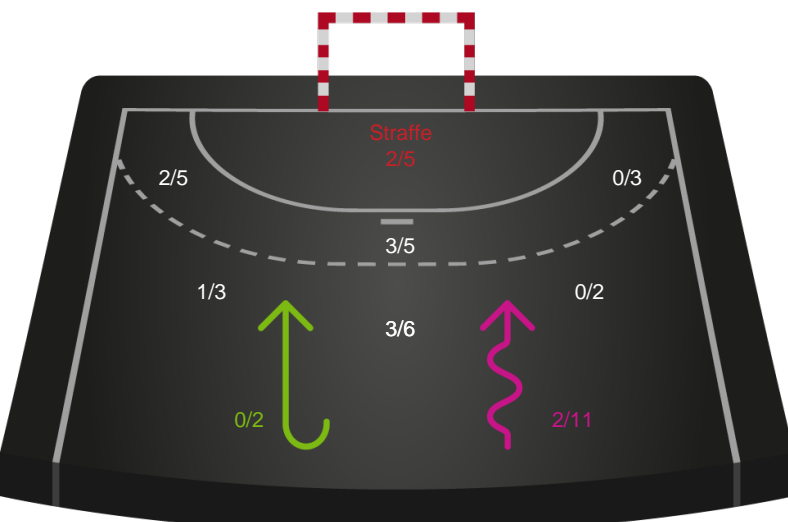

Shotplot for Total

København Håndbold - Silkeborg-Voel KFUM - 26-29 (13-14)

316593 / 01.05.2021, 16.00 / Frederiksberg Opvisning / Bambusa Kvindeligaen - Slutspil Pulje 1

Intet billede angivet

København Håndbold

Redningsdiagram