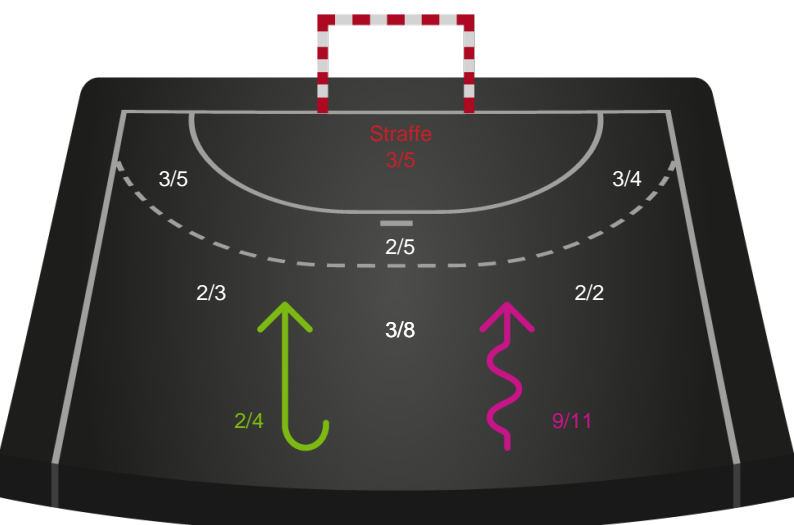

Skuddiagram

Kontra

Gennembrud

Silkeborg-Voel KFUM

Skuddiagram

Kontra

Gennembrud

Hold statistik for Første halvleg