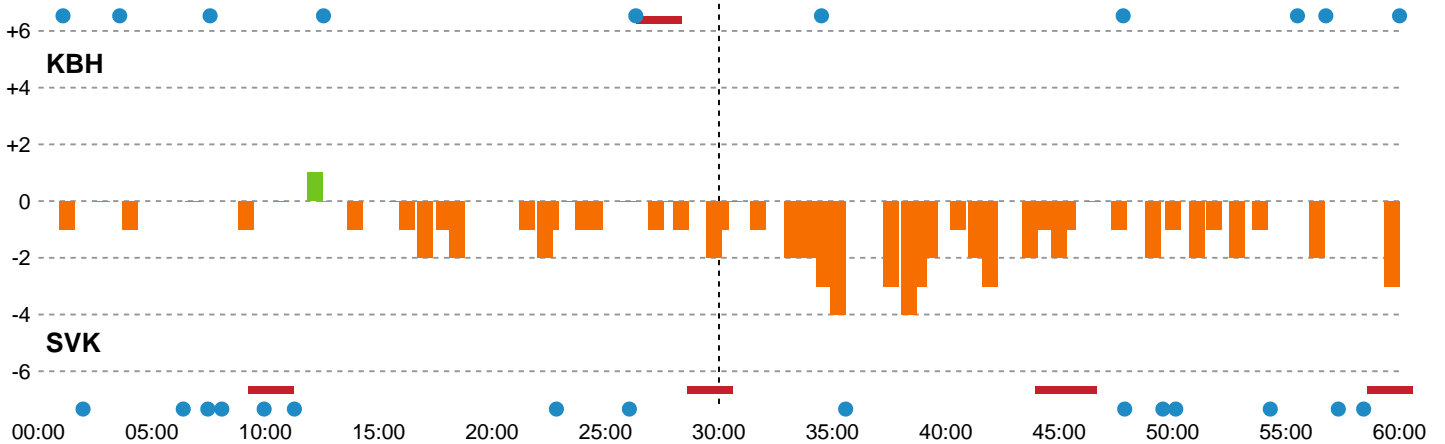

Fordeling af mål og skud

København Håndbold - Silkeborg-Voel KFUM - 26-29 (13-14)

Intet billede angivet

316593 / 01.05.2021, 16.00 / Frederiksberg Opvisning / Bambusa Kvindeligaen - Slutspil Pulje 1

Angrebet sluttede med:

Skuddene endte med:

Teknisk fejl

2 min

Assist

Målforskel i løbet af kampen

Shotplot for Første halvleg

København Håndbold - Silkeborg-Voel KFUM - 26-29 (13-14)

316593 / 01.05.2021, 16.00 / Frederiksberg Opvisning / Bambusa Kvindeligaen - Slutspil Pulje 1

Intet billede angivet

København Håndbold

Redningsdiagram

Kontra

Gennembrud

Silkeborg-Voel KFUM

Redningsdiagram

Kontra