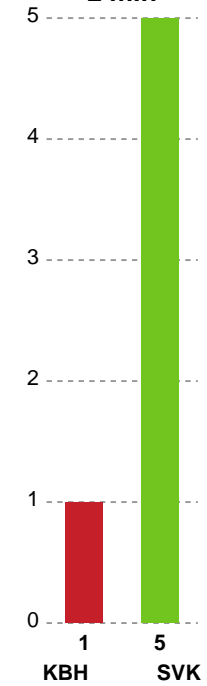

Markspillere

Nr	Navn	Mål/Skud	Straffe-mål/skud	Total Mål/Skud	Assist	Tilkendt straffe	Forårsagede straffe	Rødt kort	Tabt bold	Bold erob.	Fejl aflv.	Regelbrud	2min udvis.	MEP
3	Louise FØNS	0/0 0%	2/3 66.67%	2/3 66.67%	0	0	0	0	0	1	0	0	0	0.75
4	Jessica HELLEBERG	1/2 50%	0/0 0%	1/2 50%	0	1	0	0	1	0	0	0	0	0.52
5	Clara SKØTT	2/4 50%	0/0 0%	2/4 50%	1	0	0	0	0	2	0	0	0	1.77
8	Stefani STOJKOVIC	1/1 100%	0/0 0%	1/1 100%	0	0	0	0	0	0	0	0	0	0.75
9	Larissa NUSSER	6/10 60%	0/0 0%	6/10 60%	7	3	0	0	1	0	3	0	0	4.61
11	Christina WILDBORK	0/2 0%	0/1 0%	0/3 0%	0	0	0	0	0	0	0	1	0	-1.2
17	Clara ESSEMANN-BECK	1/6 16.67%	0/0 0%	1/6 16.67%	1	0	0	0	0	0	1	0	0	-0.5
18	Maria LYKKEGAARD	5/7 71.43%	0/0 0%	5/7 71.43%	0	0	0	0	0	0	0	0	0	3.05
21	Sofia HVENFELT	1/1 100%	0/0 0%	1/1 100%	0	0	0	0	1	0	0	1	0	0.05
22	Hanna BLOMSTRAND	2/5 40%	0/0 0%	2/5 40%	1	0	3	0	0	0	1	0	0	0.1
28	Clara Skyum THOMSEN	5/7 71.43%	0/0 0%	5/7 71.43%	1	0	0	0	0	0	0	0	1	3.42
34	Andrea HANSEN	0/0 0%	0/0 0%	0/0 0%	0	0	1	1	0	0	0	0	0	-0.38

Fordeling af mål og skud

København Håndbold - Silkeborg-Voel KFUM - 26-29 (13-14)

Intet billede angivet

316593 / 01.05.2021, 16.00 / Frederiksberg Opvisning / Bambusa Kvindeligaen - Slutspil Pulje 1

Angrebet sluttede med:

Skuddene endte med:

Teknisk fejl

2 min

Assist

Målforskel i løbet af kampen

Shotplot for Første halvleg

København Håndbold - Silkeborg-Voel KFUM - 26-29 (13-14)

316593 / 01.05.2021, 16.00 / Frederiksberg Opvisning / Bambusa Kvindeligaen - Slutspil Pulje 1