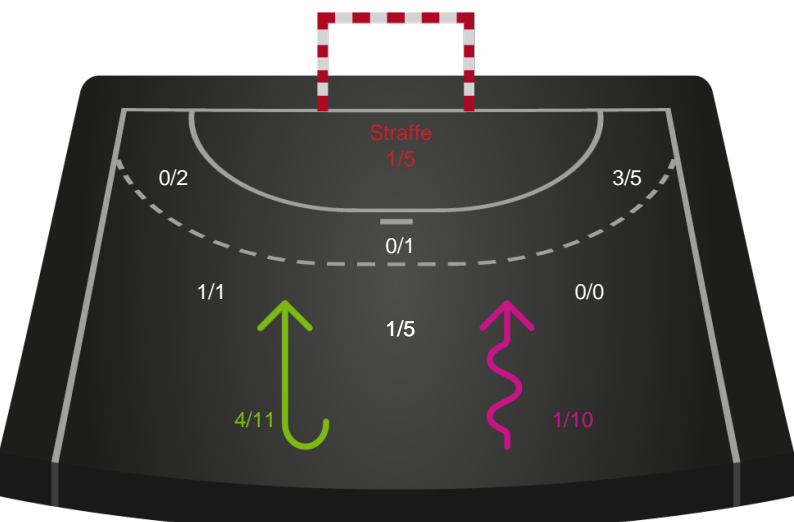

Silkeborg-Voel KFUM

Redningsdiagram