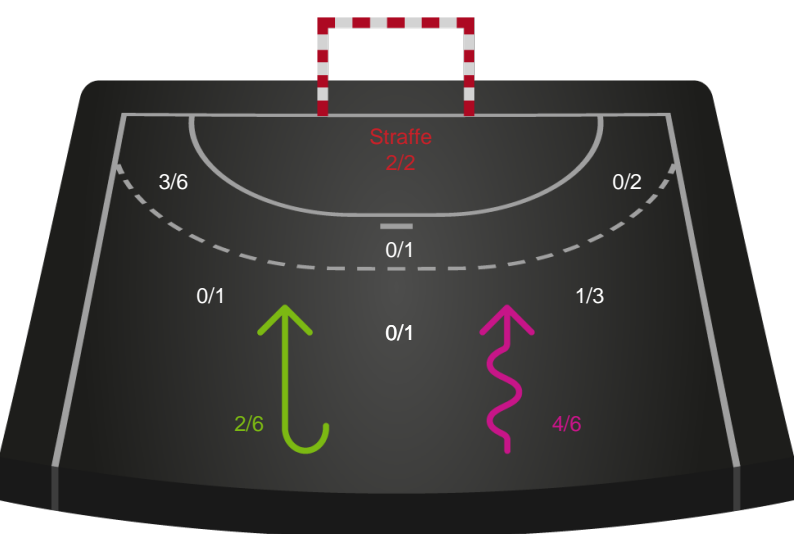

Silkeborg-Voel KFUM

Skuddiagram