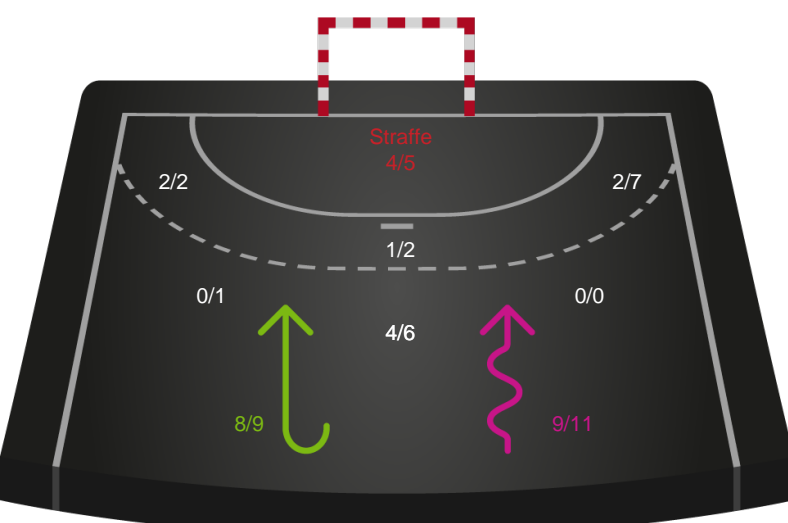

Nykøbing F. Håndboldklub

Skuddiagram