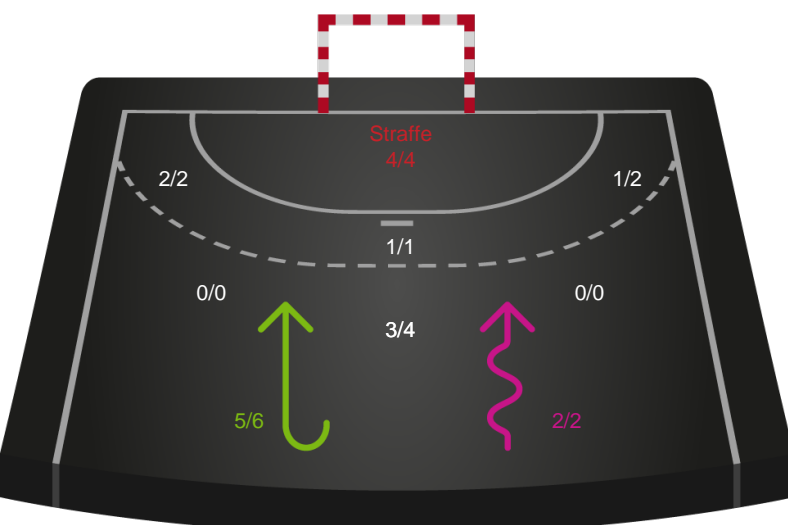

Nykøbing F. Håndboldklub

Skuddiagram