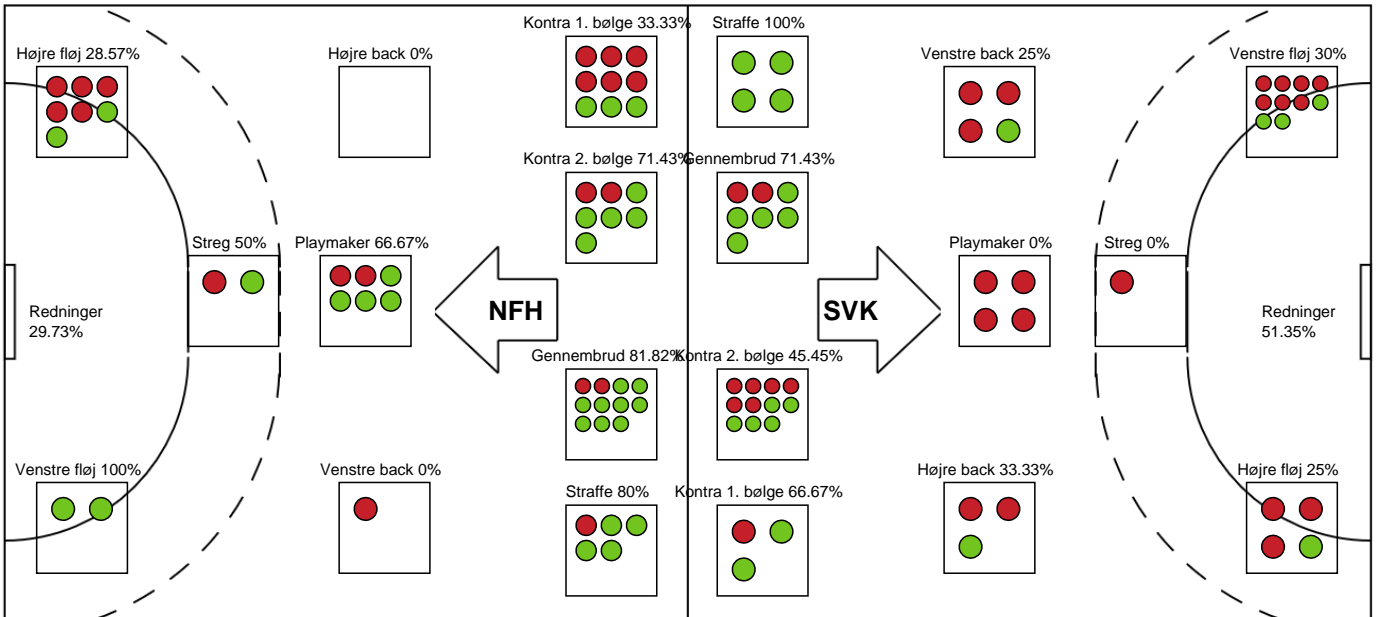

Nr	Navn	Redn/Skud	Straffe-Redn/skud	Total Redn/Skud	Mål imod	Skud forbi	Skud stolpe	Assist	Mål	Bold erob.	Fejl aflv.	Regelbrud	2 min udvis.	MEP
12	Annika Fridheim PETERSEN	0/0 0%	0/1 0%	0/1 0%	1	0	0	0	0	0	0	0	0	-0.11
32	Cecilie GREVE	19/34 55.88%	0/3 0%	19/37 51.35%	18	4	4	1	0	0	0	0	0	5.45

Markspillere

Nr	Navn	Mål/Skud	Straffe-mål/skud	Total Mål/Skud	Assist	Tilkendt straffe	Forårsagede straffe	Rødt kort	Tabt bold	Bold erob.	Fejl aflv.	Regelbrud	2min udvis.	MEP
7	Amalie WULFF	4/6 66.67%	0/0 0%	4/6 66.67%	2	0	0	0	0	0	1	1	0	2.4
8	Johanna FORSBERG	2/3 66.67%	0/0 0%	2/3 66.67%	0	0	2	0	0	1	0	0	0	1
10	Charlotte MIKKELSEN	0/5 0%	0/0 0%	0/5 0%	0	0	0	0	0	0	0	0	0	-1.54
15	Sofie FLADER	1/2 50%	0/0 0%	1/2 50%	0	1	1	0	0	0	0	0	0	0.77
18	Alberte KIELSTRUP	0/2 0%	0/0 0%	0/2 0%	0	0	0	0	0	0	0	0	0	-0.5
20	Mia SVELE	5/5 100%	3/4 75%	8/9 88.89%	1	0	0	0	0	0	0	0	0	4.9
23	Elma HALILCEVIC	4/6 66.67%	0/0 0%	4/6 66.67%	0	0	0	0	0	0	0	0	1	2.12
24	Sofie OLSEN	3/6 50%	0/0 0%	3/6 50%	0	1	0	0	0	0	0	1	0	1.36
44	Nikita Van Der VLIET	1/2 50%	1/1 100%	2/3 66.67%	0	2	1	0	0	0	0	1	0	1.14
79	Kristina KRISTIANSEN	6/7 85.71%	0/0 0%	6/7 85.71%	3	1	0	0	0	0	2	0	0	4.77

Fordeling af mål og skud

Nykøbing F. Håndboldklub - Silkeborg-Voel KFUM - 30-22 (12-12)

Intet billede angivet

326709 / 18.03.2022, 20.30 / LÅNLET Arena / Bambusa Kvindeligaen - Grundspil

Angrebet sluttede med:

Skuddene endte med:

Teknisk fejl

2 min

Assist

Målforskel i løbet af kampen

Shotplot for Første halvleg

Nykøbing F. Håndboldklub - Silkeborg-Voel KFUM - 30-22 (12-12)

326709 / 18.03.2022, 20.30 / LÅNLET Arena / Bambusa Kvindeligaen - Grundspil