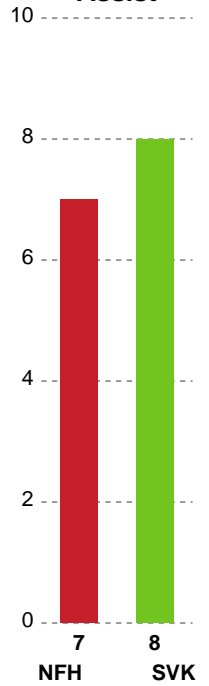

Fordeling af mål og skud

Nykøbing F. Håndboldklub - Silkeborg-Voel KFUM - 30-22 (12-12)

Intet billede angivet

326709 / 18.03.2022, 20.30 / LÅNLET Arena / Bambusa Kvindeligaen - Grundspil

Angrebet sluttede med:

Skuddene endte med:

Teknisk fejl

2 min

Assist

Målforskel i løbet af kampen

Shotplot for Første halvleg

Nykøbing F. Håndboldklub - Silkeborg-Voel KFUM - 30-22 (12-12)

326709 / 18.03.2022, 20.30 / LÅNLET Arena / Bambusa Kvindeligaen - Grundspil