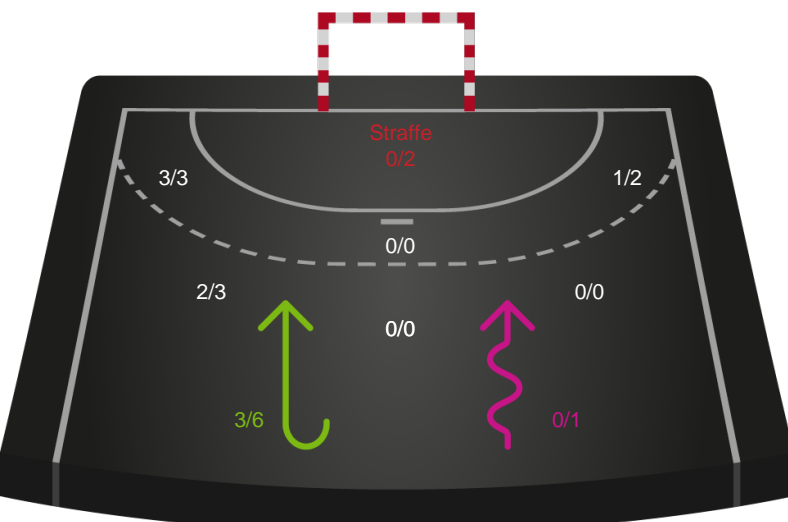

Shotplot for Anden halvleg

Nykøbing F. Håndboldklub - Silkeborg-Voel KFUM - 30-22 (12-12)

326709 / 18.03.2022, 20.30 / LÅNLET Arena / Bambusa Kvindeligaen - Grundspil

Intet billede angivet

Nykøbing F. Håndboldklub

Redningsdiagram