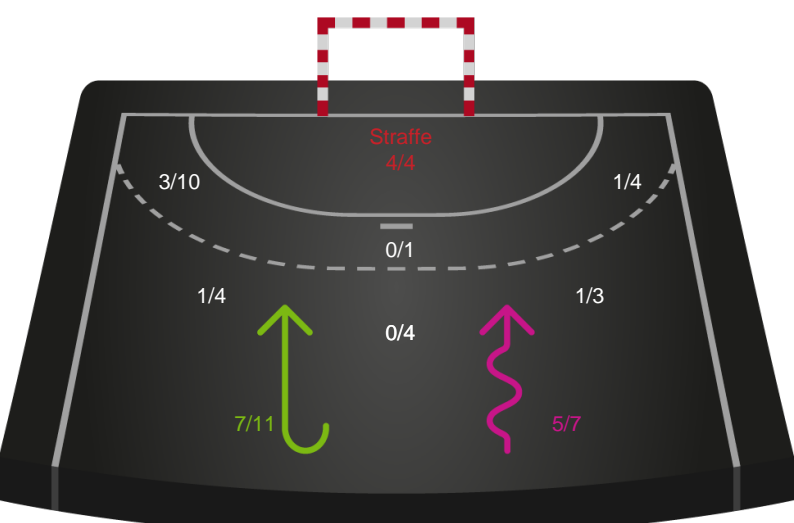

Gennembrud

Silkeborg-Voel KFUM

Skuddiagram

Kontra

Gennembrud

Hold statistik for Første halvleg

Nykøbing F. Håndboldklub - Silkeborg-Voel KFUM - 30-22 (12-12)

Intet billede angivet