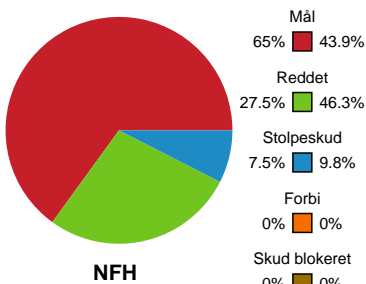

Markspillere

Nr	Navn	Mål/Skud	Straffe-mål/skud	Total Mål/Skud	Assist	Tilkendt straffe	Forårsagede straffe	Rødt kort	Tabt bold	Bold erob.	Fejl aflv.	Regelbrud	2min udvis.	MEP
7	Amalie WULFF	4/6 66.67%	0/0 0%	4/6 66.67%	2	0	0	0	0	0	1	1	0	2.4
8	Johanna FORSBERG	2/3 66.67%	0/0 0%	2/3 66.67%	0	0	2	0	0	1	0	0	0	1
10	Charlotte MIKKELSEN	0/5 0%	0/0 0%	0/5 0%	0	0	0	0	0	0	0	0	0	-1.54
15	Sofie FLADER	1/2 50%	0/0 0%	1/2 50%	0	1	1	0	0	0	0	0	0	0.77
18	Alberte KIELSTRUP	0/2 0%	0/0 0%	0/2 0%	0	0	0	0	0	0	0	0	0	-0.5
20	Mia SVELE	5/5 100%	3/4 75%	8/9 88.89%	1	0	0	0	0	0	0	0	0	4.9
23	Elma HALILCEVIC	4/6 66.67%	0/0 0%	4/6 66.67%	0	0	0	0	0	0	0	0	1	2.12
24	Sofie OLSEN	3/6 50%	0/0 0%	3/6 50%	0	1	0	0	0	0	0	1	0	1.36
44	Nikita Van Der VLIET	1/2 50%	1/1 100%	2/3 66.67%	0	2	1	0	0	0	0	1	0	1.14
79	Kristina KRISTIANSEN	6/7 85.71%	0/0 0%	6/7 85.71%	3	1	0	0	0	0	2	0	0	4.77

Fordeling af mål og skud

Nykøbing F. Håndboldklub - Silkeborg-Voel KFUM - 30-22 (12-12)

Intet billede angivet

326709 / 18.03.2022, 20.30 / LÅNLET Arena / Bambusa Kvindeligaen - Grundspil

Angrebet sluttede med:

Skuddene endte med:

Teknisk fejl

2 min

Assist

Målforskel i løbet af kampen

Shotplot for Første halvleg

Nykøbing F. Håndboldklub - Silkeborg-Voel KFUM - 30-22 (12-12)

326709 / 18.03.2022, 20.30 / LÅNLET Arena / Bambusa Kvindeligaen - Grundspil