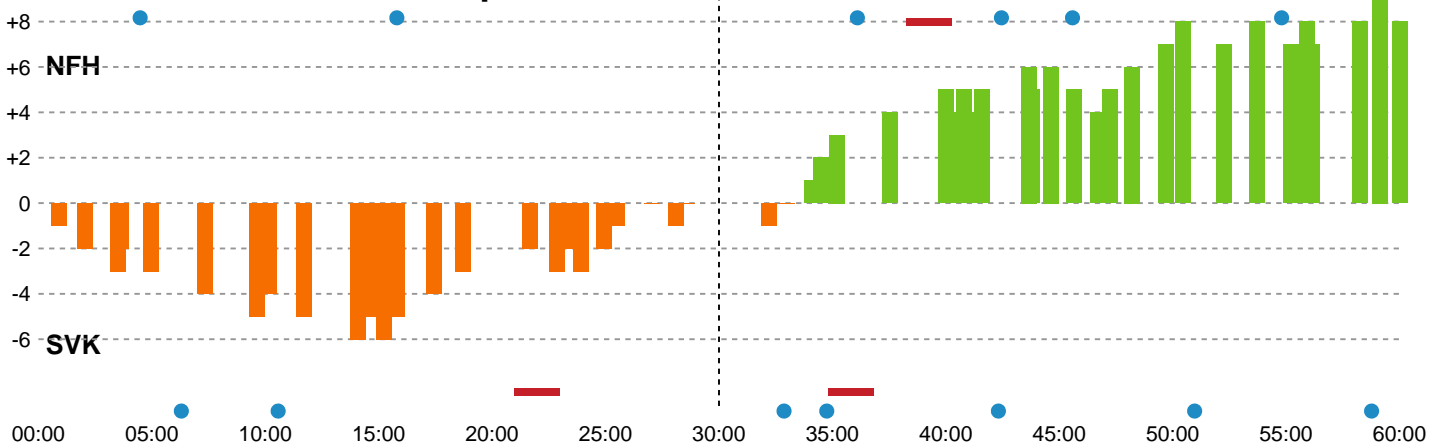

Fordeling af mål og skud

Nykøbing F. Håndboldklub - Silkeborg-Voel KFUM - 30-22 (12-12)

Intet billede angivet

326709 / 18.03.2022, 20.30 / LÅNLET Arena / Bambusa Kvindeligaen - Grundspil

Angrebet sluttede med:

Skuddene endte med:

Teknisk fejl

2 min

Assist

Målforskel i løbet af kampen

Shotplot for Første halvleg

Nykøbing F. Håndboldklub - Silkeborg-Voel KFUM - 30-22 (12-12)

326709 / 18.03.2022, 20.30 / LÅNLET Arena / Bambusa Kvindeligaen - Grundspil