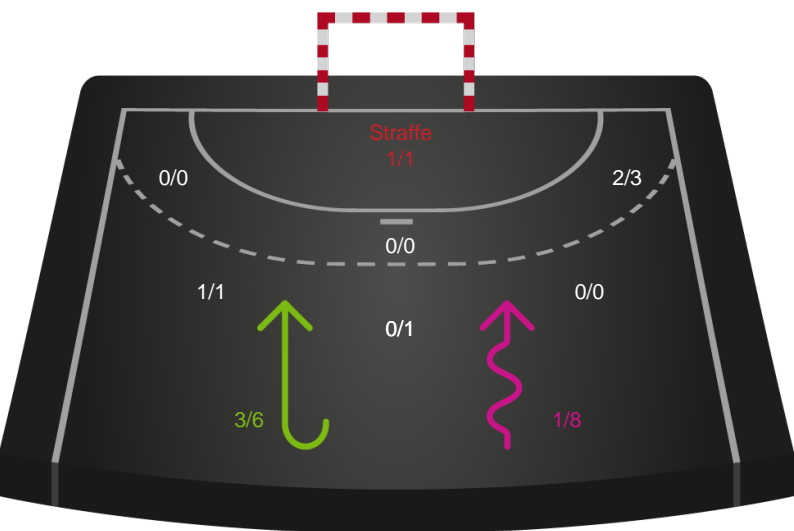

Silkeborg-Voel KFUM

Redningsdiagram