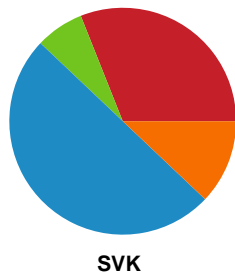

Fordeling af mål og skud

Nykøbing F. Håndboldklub - Silkeborg-Voel KFUM - 30-22 (12-12)

Intet billede angivet

326709 / 18.03.2022, 20.30 / LÅNLET Arena / Bambusa Kvindeligaen - Grundspil

Angrebet sluttede med: