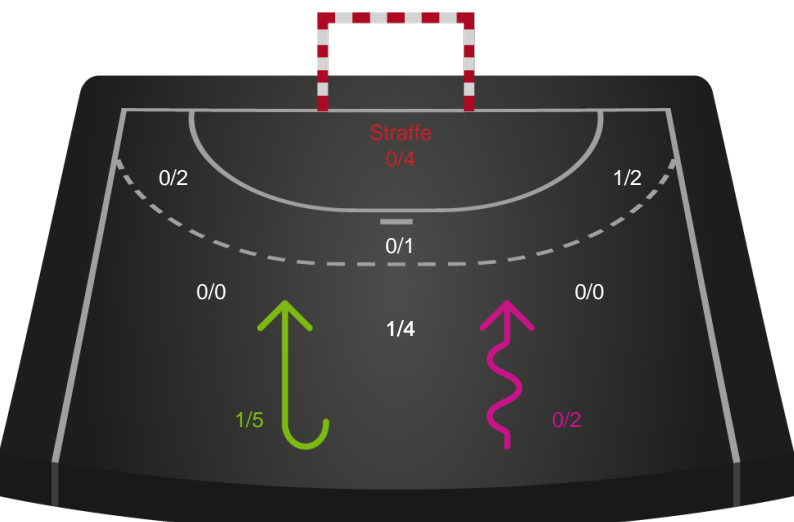

Silkeborg-Voel KFUM

Redningsdiagram