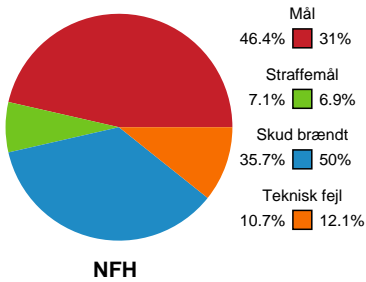

Markspillere

Nr	Navn	Mål/Skud	Straffe-mål/skud	Total Mål/Skud	Assist	Tilkendt straffe	Forårsagede straffe	Rødt kort	Tabt bold	Bold erob.	Fejl aflv.	Regelbrud	2min udvis.	MEP
7	Amalie WULFF	4/6 66.67%	0/0 0%	4/6 66.67%	2	0	0	0	0	0	1	1	0	2.4
8	Johanna FORSBERG	2/3 66.67%	0/0 0%	2/3 66.67%	0	0	2	0	0	1	0	0	0	1
10	Charlotte MIKKELSEN	0/5 0%	0/0 0%	0/5 0%	0	0	0	0	0	0	0	0	0	-1.54
15	Sofie FLADER	1/2 50%	0/0 0%	1/2 50%	0	1	1	0	0	0	0	0	0	0.77
18	Alberte KIELSTRUP	0/2 0%	0/0 0%	0/2 0%	0	0	0	0	0	0	0	0	0	-0.5
20	Mia SVELE	5/5 100%	3/4 75%	8/9 88.89%	1	0	0	0	0	0	0	0	0	4.9
23	Elma HALILCEVIC	4/6 66.67%	0/0 0%	4/6 66.67%	0	0	0	0	0	0	0	0	1	2.12
24	Sofie OLSEN	3/6 50%	0/0 0%	3/6 50%	0	1	0	0	0	0	0	1	0	1.36
44	Nikita Van Der VLIET	1/2 50%	1/1 100%	2/3 66.67%	0	2	1	0	0	0	0	1	0	1.14
79	Kristina KRISTIANSEN	6/7 85.71%	0/0 0%	6/7 85.71%	3	1	0	0	0	0	2	0	0	4.77

Fordeling af mål og skud

Nykøbing F. Håndboldklub - Silkeborg-Voel KFUM - 30-22 (12-12)

Intet billede angivet

326709 / 18.03.2022, 20.30 / LÅNLET Arena / Bambusa Kvindeligaen - Grundspil

Angrebet sluttede med: