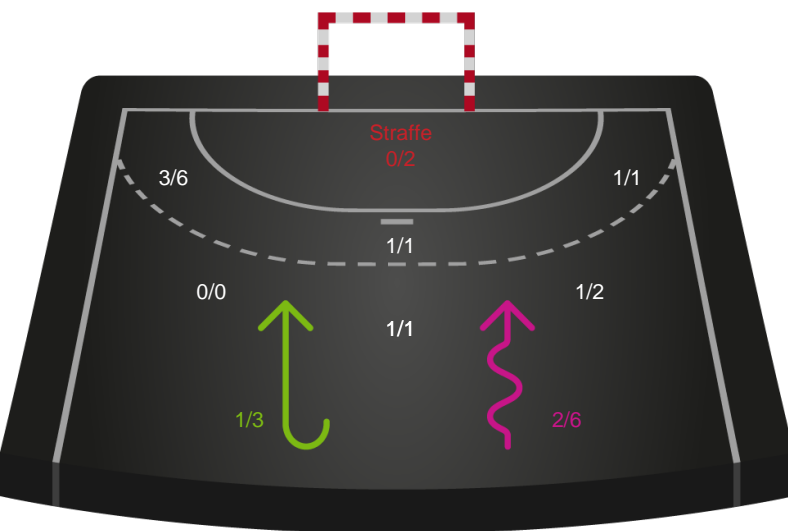

Shotplot for Første halvleg

Nykøbing F. Håndboldklub - Silkeborg-Voel KFUM - 30-22 (12-12)

326709 / 18.03.2022, 20.30 / LÅNLET Arena / Bambusa Kvindeligaen - Grundspil

Intet billede angivet

Nykøbing F. Håndboldklub

Redningsdiagram