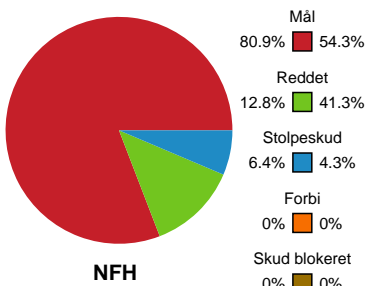

Skuddene endte med: