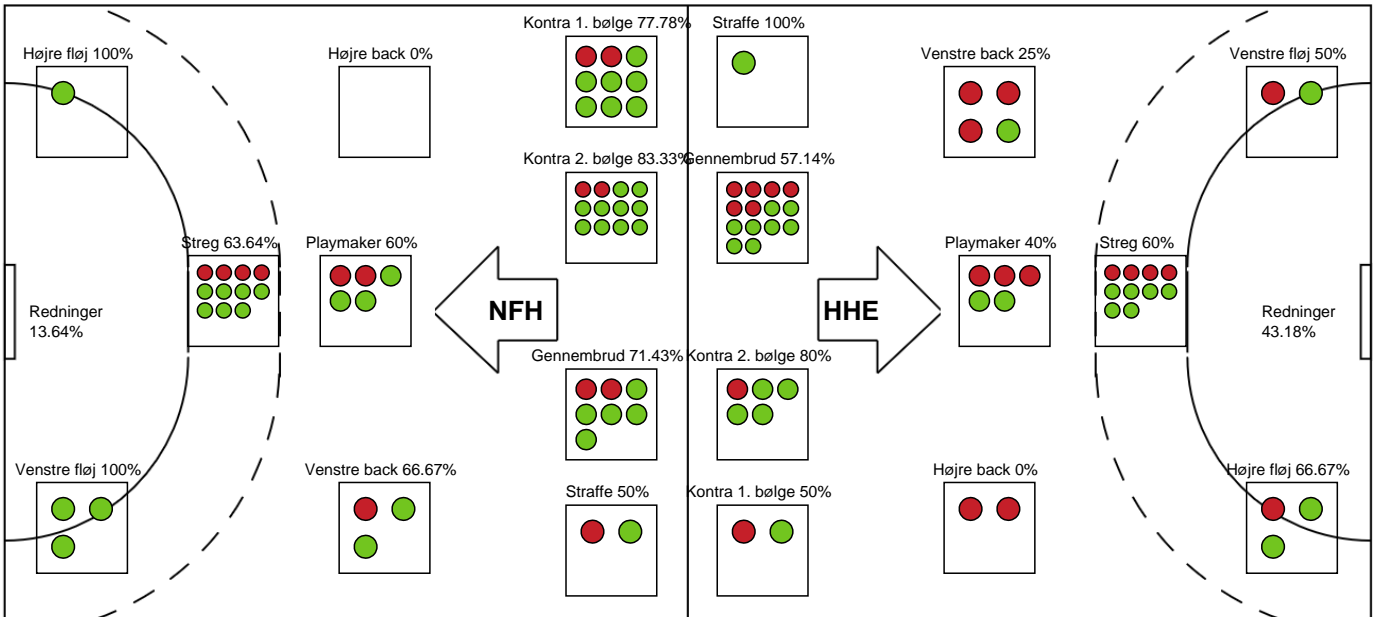

### Horsens Håndbold Elite

Målmænd

Nr	Navn	Redn/Skud	Straffe-Redn/skud	Total Redn/Skud	Mål imod	Skud forbi	Skud stolpe	Assist	Mål	Bold erob.	Fejl aflv.	Regelbrud	2 min udvis.	MEP
1	Mathilde Bisgaard	3/19 15.79%	1/1 100%	4/20 20%	16	1	0	0	0	0	0	0	0	-0.6
26	Nora Persson	3/18 16.67%	0/1 0%	3/19 15.79%	16	0	2	0	0	0	0	0	0	-0.88

Markspillere

Nr	Navn	Mål/Skud	Straffe-mål/skud	Total Mål/Skud	Assist	Tilkendt straffe	Forårsagede straffe	Rødt kort	Tabt bold	Bold erob.	Fejl aflv.	Regelbrud	2min udvis.	MEP
2	Thea Rasmussen	0/2 0%	0/0 0%	0/2 0%	0	0	0	0	0	0	0	0	0	-0.55
3	Alma Skretting	1/1 100%	0/0 0%	1/1 100%	0	0	1	0	0	0	0	0	0	0.55
4	Julie Vibe Seeberg	0/1 0%	0/0 0%	0/1 0%	0	0	0	0	0	0	0	0	0	-0.35
5	Tea Hein	4/4 100%	1/1 100%	5/5 100%	1	0	0	0	0	0	3	0	0	2.65
6	Maria Højgaard	0/0 0%	0/0 0%	0/0 0%	0	0	0	0	0	0	0	0	0	0
7	Maria Palsdottir Nólsoy	4/6 66.67%	0/0 0%	4/6 66.67%	3	1	0	0	0	0	2	1	0	2.57
9	Emma Wahlström	0/3 0%	0/0 0%	0/3 0%	0	0	0	0	0	0	1	0	0	-1.1
10	Mathilda Lundström	2/3 66.67%	0/0 0%	2/3 66.67%	0	0	0	0	0	0	0	0	0	1.22
17	Matilde Vestergaard	1/2 50%	0/0 0%	1/2 50%	1	0	0	0	0	0	0	0	0	0.82
19	Frida Haug Hoel	2/6 33.33%	0/0 0%	2/6 33.33%	4	0	1	0	1	0	0	0	0	0.7
21	Romee Maarschalkeweerd	6/9 66.67%	0/0 0%	6/9 66.67%	0	0	0	0	0	0	0	3	1	2.62
22	Sille Sorth	1/1 100%	0/0 0%	1/1 100%	1	0	0	0	0	0	0	0	0	1
25	Smilla Hede	1/3 33.33%	0/0 0%	1/3 33.33%	0	0	0	0	0	0	0	0	0	0.2
88	Mathilde Neesgaard	3/6 50%	0/0 0%	3/6 50%	1	0	0	0	0	0	0	1	0	1.4

# Fordeling af mål og skud

Nykøbing F. Håndboldklub - Horsens Håndbold Elite - 39-26 (18-11)

189932 / 24.09.2025, 19.00 / SPAR NORD Boxen / Bambuni Kvindeligaen - Grundspil

Logget af: Carsten Thomsen, Morten Larsen