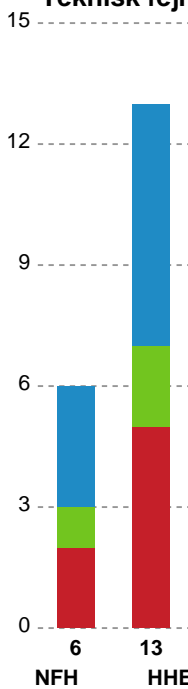

Teknisk fejl