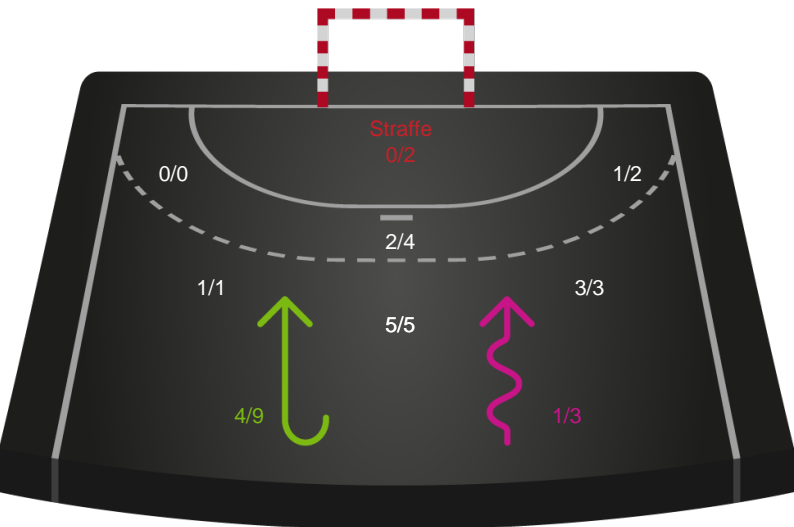

Team Esbjerg

Redningsdiagram