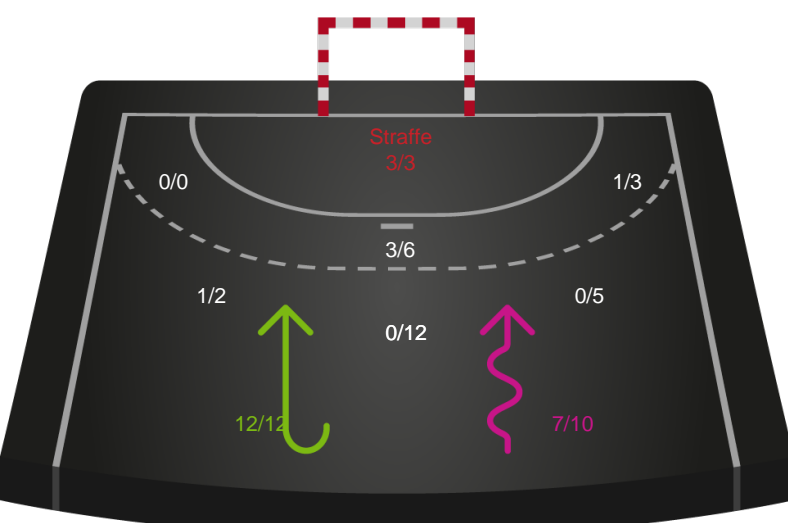

Silkeborg-Voel KFUM

Skuddiagram