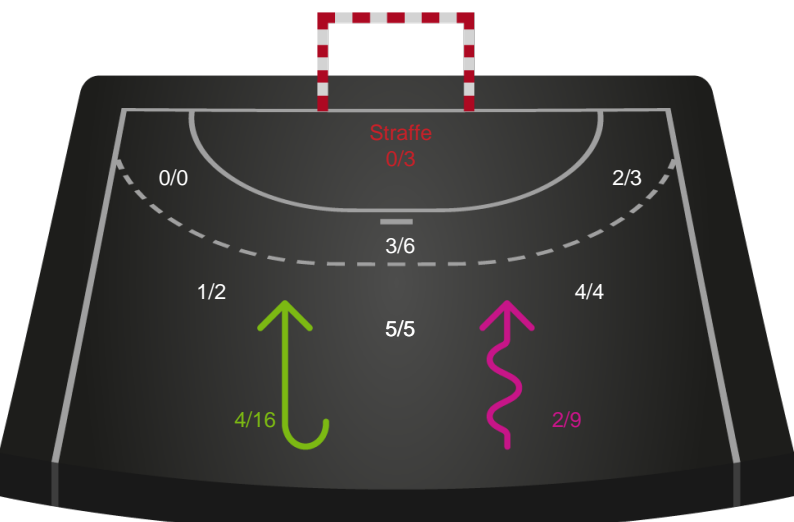

Team Esbjerg

Redningsdiagram