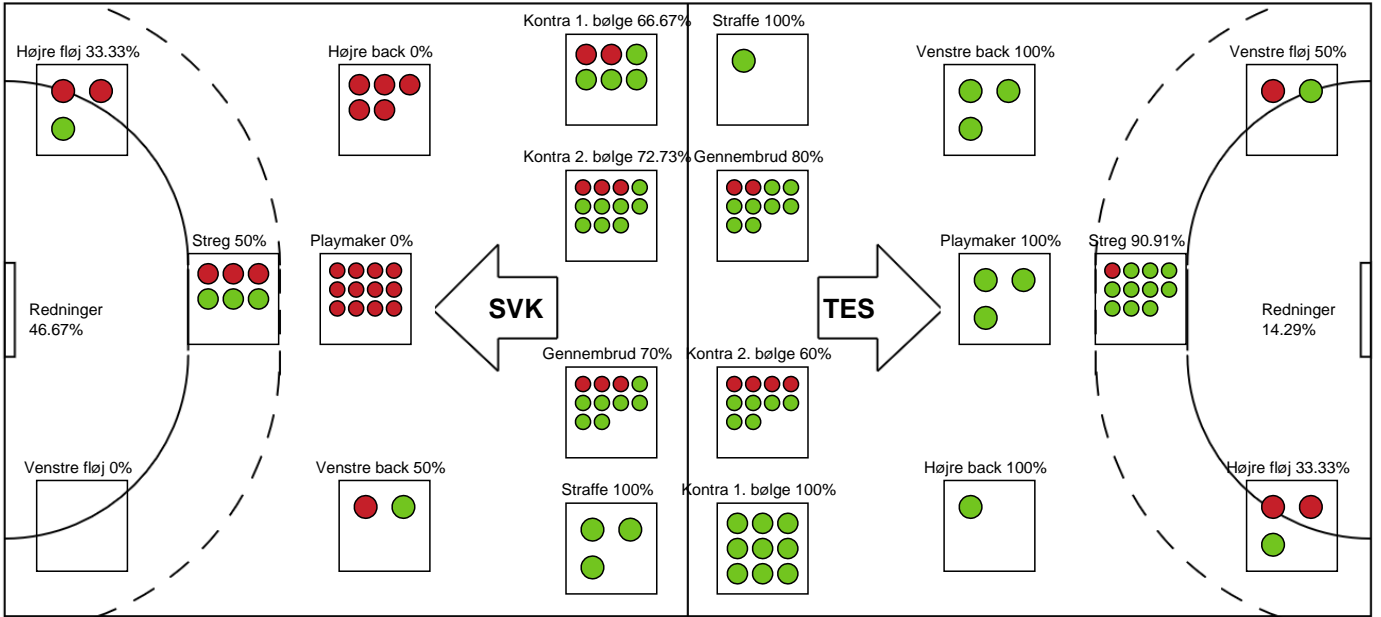

SPILLERSTATISTIK

Silkeborg-Voel KFUM - Team Esbjerg - 27-43 (15-20)

707796 / 24.04.2024, 18.30 / JYSK Arena A / Kvindeligaen - Slutspil Pulje 1

Intet billede angivet

Silkeborg-Voel KFUM

Målmænd

Nr	Navn	Redn/Skud	Straffe-Redn/skud	Total Redn/Skud	Mål imod	Skud forbi	Skud stolpe	Assist	Mål	Bold erob.	Fejl aflv.	Regelbrud	2 min udvis.	MEP
12	Sophie MOTH	2/14 14.29%	0/0 0%	2/14 14.29%	12	0	1	0	0	0	0	0	0	-0.58
22	Stine BONDE	5/29 17.24%	0/1 0%	5/30 16.67%	25	1	1	0	0	0	1	0	0	-1.23

Markspillere

Nr	Navn	Mål/Skud	Straffe-mål/skud	Total Mål/Skud	Assist	Tilkendt straffe	Forårsagede straffe	Rødt kort	Tabt bold	Bold erob.	Fejl aflv.	Regelbrud	2min udvis.	MEP
4	Maria HOLM	3/9 33.33%	0/0 0%	3/9 33.33%	3	0	1	0	0	0	1	0	0	1.2
6	Thea RASMUSSEN	5/9 55.56%	0/0 0%	5/9 55.56%	1	1	0	0	0	0	1	0	0	3.02
7	Maja Munch LAURSEN	2/2 100%	0/0 0%	2/2 100%	1	0	0	0	0	2	0	0	0	2.35
10	Mathilda LUNDSTRØM	3/6 50%	0/0 0%	3/6 50%	1	0	0	0	0	0	0	1	0	1.49
11	Sara MADSEN	1/4 25%	0/0 0%	1/4 25%	1	0	0	0	0	0	0	0	0	0.5
13	Mathilde KRISTENSEN	2/4 50%	0/0 0%	2/4 50%	0	0	0	0	0	0	0	0	0	0.9
14	Andrea JACOBSEN	1/3 33.33%	0/0 0%	1/3 33.33%	0	1	0	0	0	1	1	0	0	0.72
18	Natasja ANDREASEN	3/9 33.33%	0/0 0%	3/9 33.33%	3	0	0	0	1	0	1	2	0	0.25
21	Maja EDLING	0/0 0%	3/3 100%	3/3 100%	0	0	0	0	0	1	0	0	0	1.65
27	Marigona HAJDARI	0/1 0%	0/0 0%	0/1 0%	0	0	0	0	0	0	2	0	0	-0.9
31	Andrea West BENDTSEN	1/4 25%	0/0 0%	1/4 25%	2	0	0	0	0	1	2	0	1	-0.43
97	Karen KLOKKER	3/4 75%	0/0 0%	3/4 75%	0	1	0	0	1	1	0	0	0	2.27

Fordeling af mål og skud

Silkeborg-Voel KFUM - Team Esbjerg - 27-43 (15-20)

Intet billede angivet

707796 / 24.04.2024, 18.30 / JYSK Arena A / Kvindeligaen - Slutspil Pulje 1

Angrebet sluttede med:

Skuddene endte med: