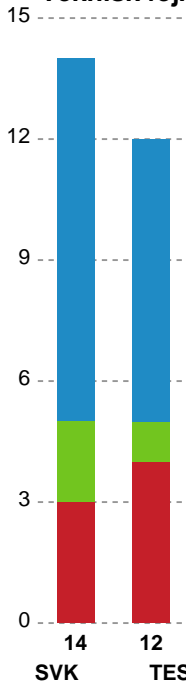

Markspillere

Nr	Navn	Mål/Skud	Straffe-mål/skud	Total Mål/Skud	Assist	Tilkendt straffe	Forårsagede straffe	Rødt kort	Tabt bold	Bold erob.	Fejl aflv.	Regelbrud	2min udvis.	MEP
4	Maria HOLM	3/9 33.33%	0/0 0%	3/9 33.33%	3	0	1	0	0	0	1	0	0	1.2
6	Thea RASMUSSEN	5/9 55.56%	0/0 0%	5/9 55.56%	1	1	0	0	0	0	1	0	0	3.02
7	Maja Munch LAURSEN	2/2 100%	0/0 0%	2/2 100%	1	0	0	0	0	2	0	0	0	2.35
10	Mathilda LUNDSTRØM	3/6 50%	0/0 0%	3/6 50%	1	0	0	0	0	0	0	1	0	1.49
11	Sara MADSEN	1/4 25%	0/0 0%	1/4 25%	1	0	0	0	0	0	0	0	0	0.5
13	Mathilde KRISTENSEN	2/4 50%	0/0 0%	2/4 50%	0	0	0	0	0	0	0	0	0	0.9
14	Andrea JACOBSEN	1/3 33.33%	0/0 0%	1/3 33.33%	0	1	0	0	0	1	1	0	0	0.72
18	Natasja ANDREASEN	3/9 33.33%	0/0 0%	3/9 33.33%	3	0	0	0	1	0	1	2	0	0.25
21	Maja EDLING	0/0 0%	3/3 100%	3/3 100%	0	0	0	0	0	1	0	0	0	1.65
27	Marigona HAJDARI	0/1 0%	0/0 0%	0/1 0%	0	0	0	0	0	0	2	0	0	-0.9
31	Andrea West BENDTSEN	1/4 25%	0/0 0%	1/4 25%	2	0	0	0	0	1	2	0	1	-0.43
97	Karen KLOKKER	3/4 75%	0/0 0%	3/4 75%	0	1	0	0	1	1	0	0	0	2.27

Fordeling af mål og skud

Silkeborg-Voel KFUM - Team Esbjerg - 27-43 (15-20)

Intet billede angivet

707796 / 24.04.2024, 18.30 / JYSK Arena A / Kvindeligaen - Slutspil Pulje 1

Angrebet sluttede med:

Skuddene endte med:

Teknisk fejl

2 min

Assist

Målforskel i løbet af kampen

Shotplot for Første halvleg

Silkeborg-Voel KFUM - Team Esbjerg - 27-43 (15-20)

707796 / 24.04.2024, 18.30 / JYSK Arena A / Kvindeligaen - Slutspil Pulje 1