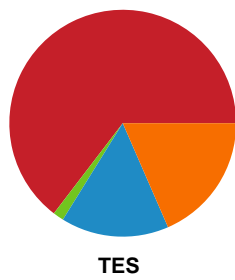

Fordeling af mål og skud

Silkeborg-Voel KFUM - Team Esbjerg - 27-43 (15-20)

Intet billede angivet

707796 / 24.04.2024, 18.30 / JYSK Arena A / Kvindeligaen - Slutspil Pulje 1

Angrebet sluttede med:

Skuddene endte med: