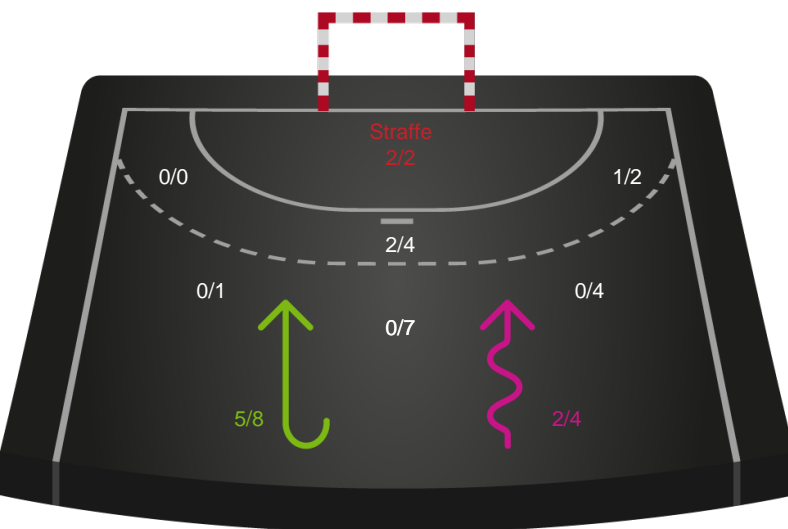

Silkeborg-Voel KFUM

Skuddiagram