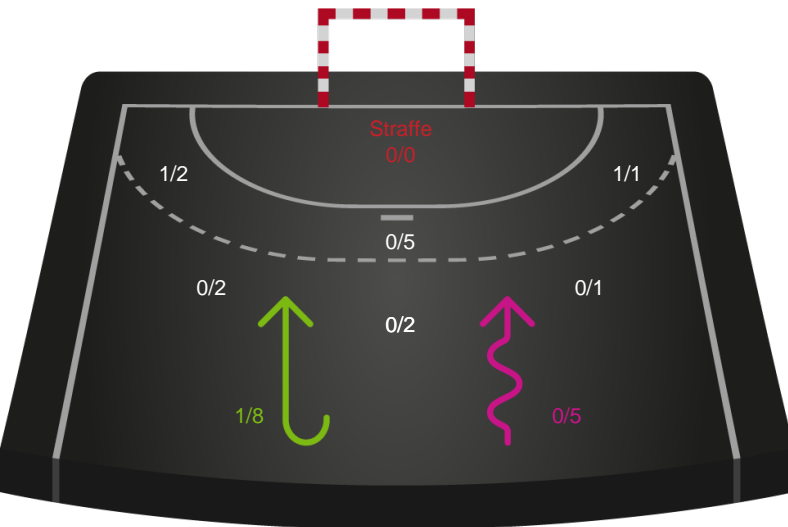

Shotplot for Anden halvleg

Silkeborg-Voel KFUM - Team Esbjerg - 27-43 (15-20)

707796 / 24.04.2024, 18.30 / JYSK Arena A / Kvindeligaen - Slutspil Pulje 1

Intet billede angivet

Silkeborg-Voel KFUM

Redningsdiagram