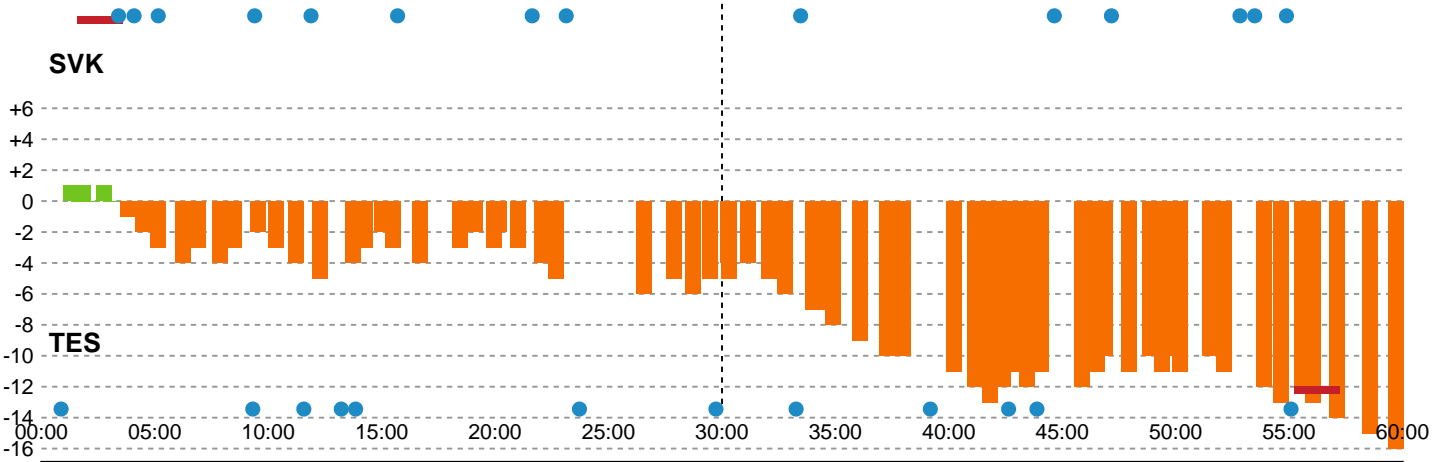

Fordeling af mål og skud

Silkeborg-Voel KFUM - Team Esbjerg - 27-43 (15-20)

Intet billede angivet

707796 / 24.04.2024, 18.30 / JYSK Arena A / Kvindeligaen - Slutspil Pulje 1

Angrebet sluttede med:

Skuddene endte med:

Teknisk fejl

2 min

Assist

Målforskel i løbet af kampen

Shotplot for Første halvleg

Silkeborg-Voel KFUM - Team Esbjerg - 27-43 (15-20)

707796 / 24.04.2024, 18.30 / JYSK Arena A / Kvindeligaen - Slutspil Pulje 1