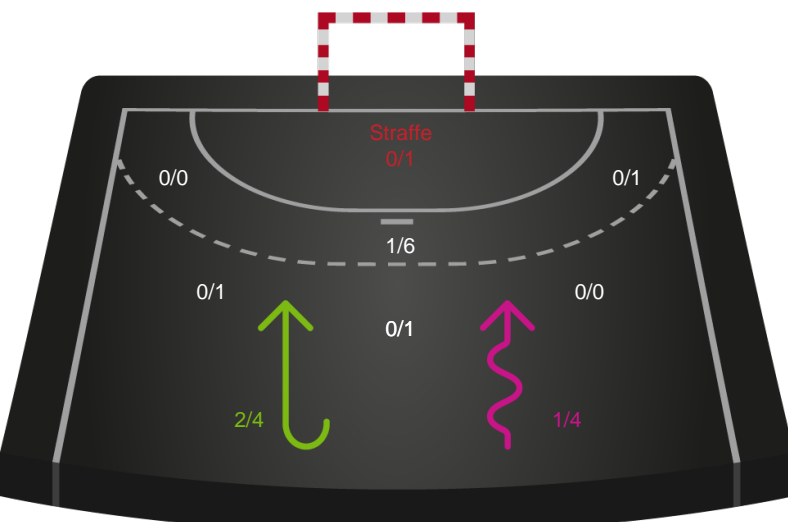

Shotplot for Første halvleg

Silkeborg-Voel KFUM - Team Esbjerg - 27-43 (15-20)

707796 / 24.04.2024, 18.30 / JYSK Arena A / Kvindeligaen - Slutspil Pulje 1

Intet billede angivet

Silkeborg-Voel KFUM

Redningsdiagram