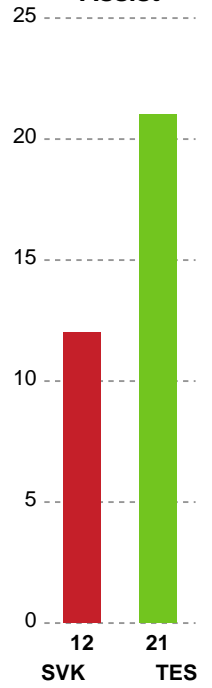

Fordeling af mål og skud

Silkeborg-Voel KFUM - Team Esbjerg - 27-43 (15-20)

Intet billede angivet

707796 / 24.04.2024, 18.30 / JYSK Arena A / Kvindeligaen - Slutspil Pulje 1

Angrebet sluttede med:

Skuddene endte med:

Teknisk fejl

2 min

Assist

Målforskel i løbet af kampen

Shotplot for Første halvleg

Silkeborg-Voel KFUM - Team Esbjerg - 27-43 (15-20)

707796 / 24.04.2024, 18.30 / JYSK Arena A / Kvindeligaen - Slutspil Pulje 1