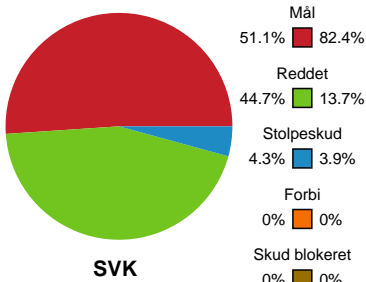

Fordeling af mål og skud

Silkeborg-Voel KFUM - Team Esbjerg - 27-43 (15-20)

Intet billede angivet

707796 / 24.04.2024, 18.30 / JYSK Arena A / Kvindeligaen - Slutspil Pulje 1

Angrebet sluttede med:

Skuddene endte med:

Teknisk fejl

2 min

Assist

Målforskel i løbet af kampen

Shotplot for Første halvleg

Silkeborg-Voel KFUM - Team Esbjerg - 27-43 (15-20)

707796 / 24.04.2024, 18.30 / JYSK Arena A / Kvindeligaen - Slutspil Pulje 1