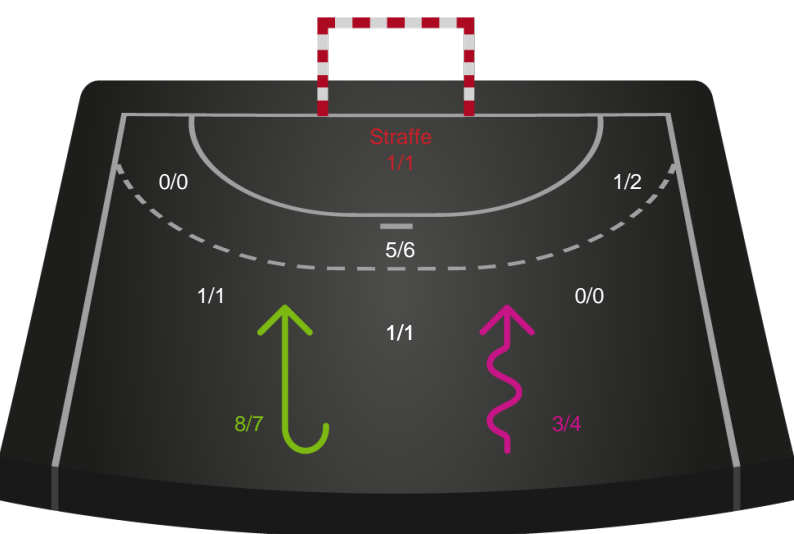

Team Esbjerg

Skuddiagram