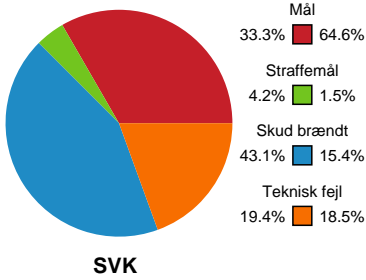

Fordeling af mål og skud

Silkeborg-Voel KFUM - Team Esbjerg - 27-43 (15-20)

Intet billede angivet

707796 / 24.04.2024, 18.30 / JYSK Arena A / Kvindeligaen - Slutspil Pulje 1

Angrebet sluttede med:

Skuddene endte med:

Teknisk fejl

2 min

Assist

Målforskel i løbet af kampen

Shotplot for Første halvleg

Silkeborg-Voel KFUM - Team Esbjerg - 27-43 (15-20)

707796 / 24.04.2024, 18.30 / JYSK Arena A / Kvindeligaen - Slutspil Pulje 1