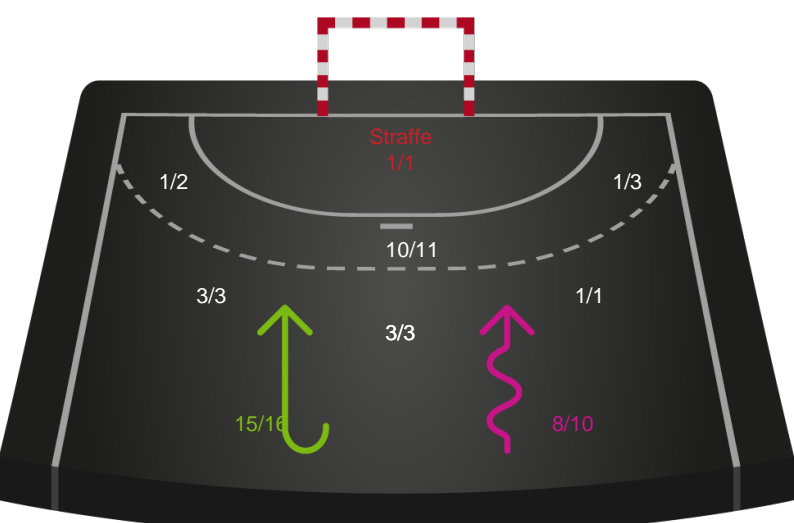

Skuddiagram

Kontra

Gennembrud

Hold statistik for Første halvleg

Silkeborg-Voel KFUM - Team Esbjerg - 27-43 (15-20)

Inet billede angivet

707796 / 24.04.2024, 18.30 / JYSK Arena A / Kvindeligaen - Slutspil Pulje 1