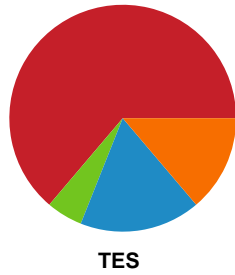

Fordeling af mål og skud

Nordvestjysk Elite - Team Esbjerg - 28-40 (17-21)

Intet billede angivet

326560 / 15.09.2021, 18.30 / Gråkjær Arena - Holstebro / Bambusa Kvindeligaen - Grundspil

Angrebet sluttede med: