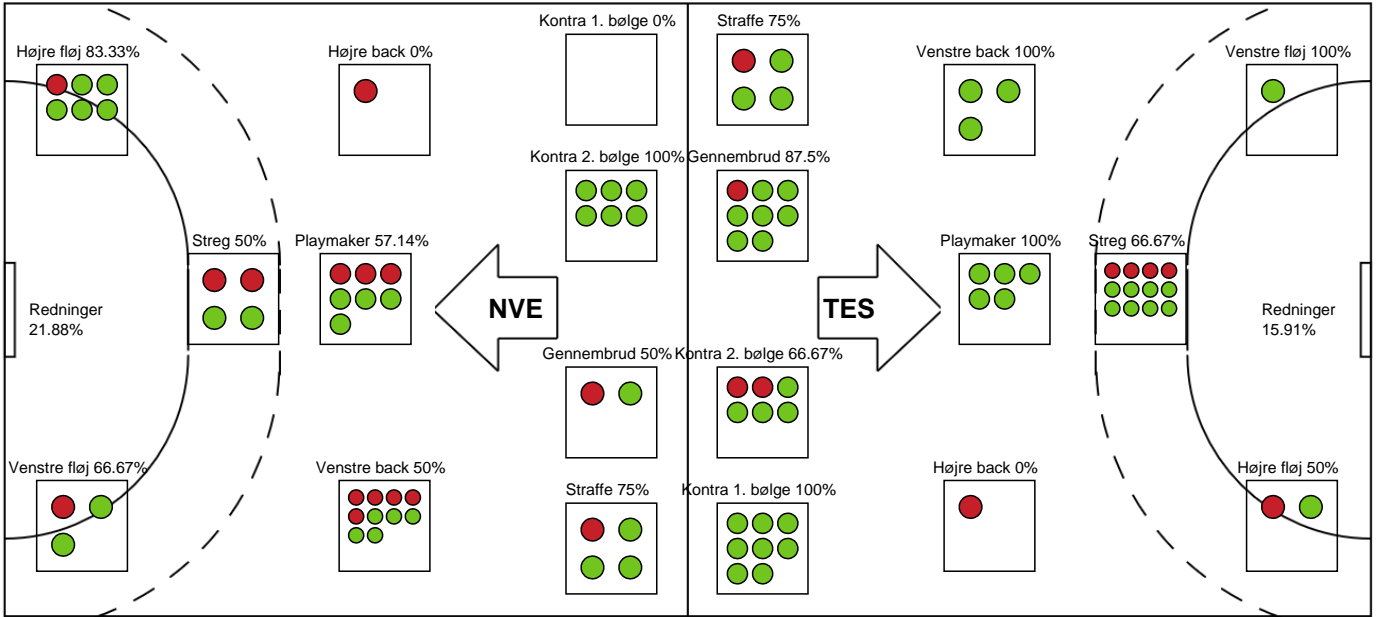

SPILLERSTATISTIK

Nordvestjysk Elite - Team Esbjerg - 28-40 (17-21)

326560 / 15.09.2021, 18.30 / Gråkjær Arena - Holstebro / Bambusa Kvindeligaen - Grundspil

Intet billede angivet

Team Esbjerg

Målmænd

Nr	Navn	Redn/Skud	Straffe-Redn/skud	Total Redn/Skud	Mål imod	Skud forbi	Skud stolpe	Assist	Mål	Bold erob.	Fejl aflv.	Regelbrud	2 min udvis.	MEP
23	Dinah ECKERLE	7/32 21.88%	1/4 25%	8/36 22.22%	28	3	2	0	2	0	0	0	0	0.44

Markspillere

Nr	Navn	Mål/Skud	Straffe-mål/skud	Total Mål/Skud	Assist	Tilkendt straffe	Forårsagede straffe	Rødt kort	Tabt bold	Bold erob.	Fejl aflv.	Regelbrud	2min udvis.	MEP
3	Kaja Kamp NIELSEN	5/7 71.43%	1/1 100%	6/8 75%	0	1	0	0	0	3	0	0	0	4.82
4	Michala MØLLER	5/5 100%	0/0 0%	5/5 100%	1	0	0	0	0	0	2	0	0	3.3
13	Marit Malm FRAFJORD	1/1 100%	0/0 0%	1/1 100%	0	0	0	0	0	0	0	0	0	0.75
17	Beyza TÜRKÖGLU	4/5 80%	0/0 0%	4/5 80%	1	0	0	0	0	0	0	0	0	3.05
18	Mette TRANBORG	6/9 66.67%	0/1 0%	6/10 60%	2	0	1	0	1	0	1	0	0	2.75
19	Line MYERS	0/0 0%	0/0 0%	0/0 0%	0	0	0	0	0	0	0	0	0	0
20	Marit Røsborg JACOBSEN	5/6 83.33%	2/2 100%	7/8 87.5%	0	1	0	0	0	1	0	1	0	4.74
24	Sanna SOLBERG	1/2 50%	0/0 0%	1/2 50%	0	0	1	0	0	1	0	0	0	0.5
25	Henny REISTAD	6/7 85.71%	0/0 0%	6/7 85.71%	5	2	2	0	0	3	0	0	1	7.01
29	Annette JENSEN	2/2 100%	0/0 0%	2/2 100%	6	0	0	0	0	1	3	0	0	2.25

Fordeling af mål og skud

Nordvestjysk Elite - Team Esbjerg - 28-40 (17-21)

Intet billede angivet

326560 / 15.09.2021, 18.30 / Gråkjær Arena - Holstebro / Bambusa Kvindeligaen - Grundspil

Angrebet sluttede med:

Teknisk fejl

2 min

Assist

Skuddene endte med:

Målforskel i løbet af kampen

Shotplot for Første halvleg

Nordvestjysk Elite - Team Esbjerg - 28-40 (17-21)

326560 / 15.09.2021, 18.30 / Gråkjær Arena - Holstebro / Bambusa Kvindeligaen - Grundspil