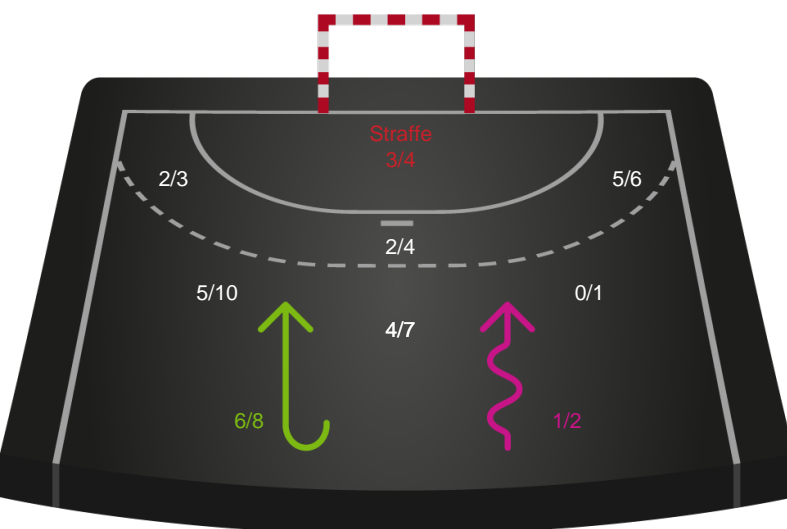

Nordvestjysk Elite

Skuddiagram