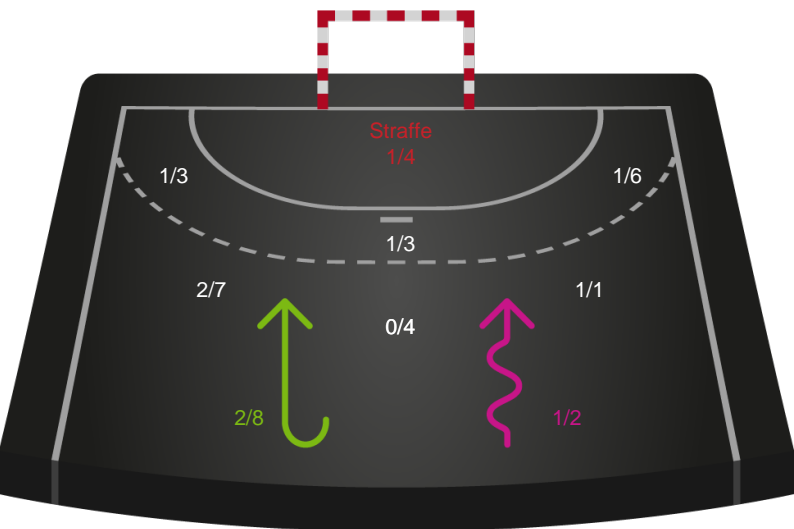

Team Esbjerg

Redningsdiagram