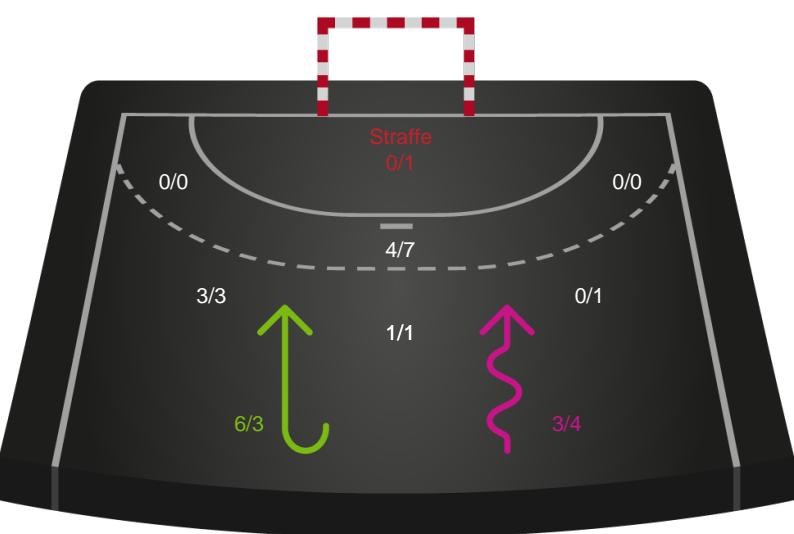

Team Esbjerg

Skuddiagram