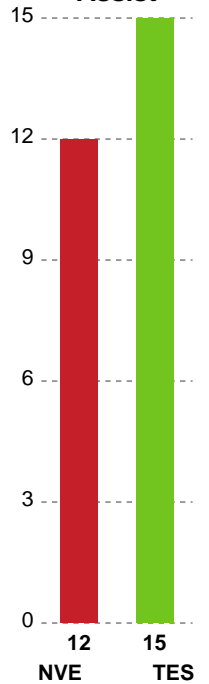

Markspillere

Nr	Navn	Mål/Skud	Straffe-mål/skud	Total Mål/Skud	Assist	Tilkendt straffe	Forårsagede straffe	Rødt kort	Tabt bold	Bold erob.	Fejl aflv.	Regelbrud	2min udvis.	MEP
3	Kaja Kamp NIELSEN	5/7 71.43%	1/1 100%	6/8 75%	0	1	0	0	0	3	0	0	0	4.82
4	Michala MØLLER	5/5 100%	0/0 0%	5/5 100%	1	0	0	0	0	0	2	0	0	3.3
13	Marit Malm FRAFJORD	1/1 100%	0/0 0%	1/1 100%	0	0	0	0	0	0	0	0	0	0.75
17	Beyza TÜRKÖGLU	4/5 80%	0/0 0%	4/5 80%	1	0	0	0	0	0	0	0	0	3.05
18	Mette TRANBORG	6/9 66.67%	0/1 0%	6/10 60%	2	0	1	0	1	0	1	0	0	2.75
19	Line MYERS	0/0 0%	0/0 0%	0/0 0%	0	0	0	0	0	0	0	0	0	0
20	Marit Røsborg JACOBSEN	5/6 83.33%	2/2 100%	7/8 87.5%	0	1	0	0	0	1	0	1	0	4.74
24	Sanna SOLBERG	1/2 50%	0/0 0%	1/2 50%	0	0	1	0	0	1	0	0	0	0.5
25	Henny REISTAD	6/7 85.71%	0/0 0%	6/7 85.71%	5	2	2	0	0	3	0	0	1	7.01
29	Annette JENSEN	2/2 100%	0/0 0%	2/2 100%	6	0	0	0	0	1	3	0	0	2.25

Fordeling af mål og skud

Nordvestjysk Elite - Team Esbjerg - 28-40 (17-21)

Intet billede angivet

326560 / 15.09.2021, 18.30 / Gråkjær Arena - Holstebro / Bambusa Kvindeligaen - Grundspil

Angrebet sluttede med:

Teknisk fejl

2 min

Assist

Skuddene endte med:

Målforskel i løbet af kampen

Shotplot for Første halvleg

Nordvestjysk Elite - Team Esbjerg - 28-40 (17-21)

326560 / 15.09.2021, 18.30 / Gråkjær Arena - Holstebro / Bambusa Kvindeligaen - Grundspil