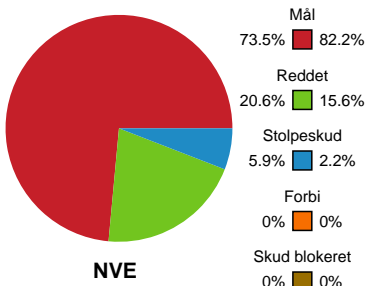

Fordeling af mål og skud

Nordvestjysk Elite - Team Esbjerg - 28-40 (17-21)

Intet billede angivet

326560 / 15.09.2021, 18.30 / Gråkjær Arena - Holstebro / Bambusa Kvindeligaen - Grundspil

Angrebet sluttede med:

Teknisk fejl

2 min

Assist

Skuddene endte med:

Målforskel i løbet af kampen

Shotplot for Første halvleg

Nordvestjysk Elite - Team Esbjerg - 28-40 (17-21)

326560 / 15.09.2021, 18.30 / Gråkjær Arena - Holstebro / Bambusa Kvindeligaen - Grundspil

Intet billede angivet

Nordvestjysk Elite

Redningsdiagram

Kontra

Gennembrud

Team Esbjerg

Redningsdiagram

Kontra