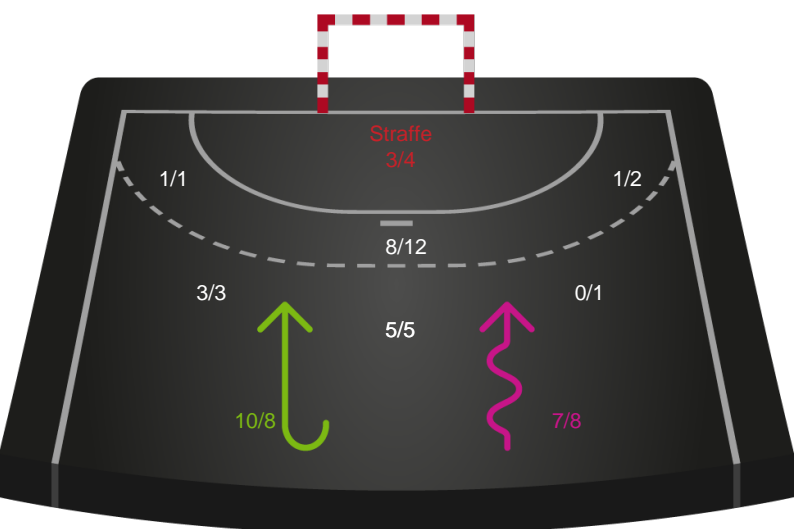

Team Esbjerg

Skuddiagram

Kontra

Gennembrud

Hold statistik for Første halvleg

Nordvestjysk Elite - Team Esbjerg - 28-40 (17-21)

Inet billede angivet

326560 / 15.09.2021, 18.30 / Gråkjær Arena - Holstebro / Bambusa Kvindeligaen - Grundspil