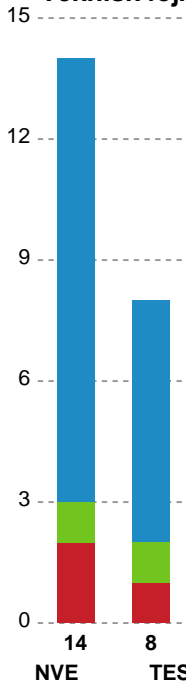

Markspillere

Nr	Navn	Mål/Skud	Straffe-mål/skud	Total Mål/Skud	Assist	Tilkendt straffe	Forårsagede straffe	Rødt kort	Tabt bold	Bold erob.	Fejl aflv.	Regelbrud	2min udvis.	MEP
3	Kaja Kamp NIELSEN	5/7 71.43%	1/1 100%	6/8 75%	0	1	0	0	0	3	0	0	0	4.82
4	Michala MØLLER	5/5 100%	0/0 0%	5/5 100%	1	0	0	0	0	0	2	0	0	3.3
13	Marit Malm FRAFJORD	1/1 100%	0/0 0%	1/1 100%	0	0	0	0	0	0	0	0	0	0.75
17	Beyza TÜRKÖGLU	4/5 80%	0/0 0%	4/5 80%	1	0	0	0	0	0	0	0	0	3.05
18	Mette TRANBORG	6/9 66.67%	0/1 0%	6/10 60%	2	0	1	0	1	0	1	0	0	2.75
19	Line MYERS	0/0 0%	0/0 0%	0/0 0%	0	0	0	0	0	0	0	0	0	0
20	Marit Røsborg JACOBSEN	5/6 83.33%	2/2 100%	7/8 87.5%	0	1	0	0	0	1	0	1	0	4.74
24	Sanna SOLBERG	1/2 50%	0/0 0%	1/2 50%	0	0	1	0	0	1	0	0	0	0.5
25	Henny REISTAD	6/7 85.71%	0/0 0%	6/7 85.71%	5	2	2	0	0	3	0	0	1	7.01
29	Annette JENSEN	2/2 100%	0/0 0%	2/2 100%	6	0	0	0	0	1	3	0	0	2.25

Fordeling af mål og skud

Nordvestjysk Elite - Team Esbjerg - 28-40 (17-21)

Intet billede angivet

326560 / 15.09.2021, 18.30 / Gråkjær Arena - Holstebro / Bambusa Kvindeligaen - Grundspil

Angrebet sluttede med:

Teknisk fejl

2 min

Assist

Skuddene endte med:

Målforskel i løbet af kampen

Shotplot for Første halvleg

Nordvestjysk Elite - Team Esbjerg - 28-40 (17-21)

326560 / 15.09.2021, 18.30 / Gråkjær Arena - Holstebro / Bambusa Kvindeligaen - Grundspil