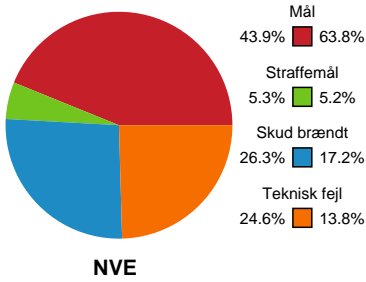

Fordeling af mål og skud

Nordvestjysk Elite - Team Esbjerg - 28-40 (17-21)

Intet billede angivet

326560 / 15.09.2021, 18.30 / Gråkjær Arena - Holstebro / Bambusa Kvindeligaen - Grundspil

Angrebet sluttede med:

Teknisk fejl

2 min

Assist

Skuddene endte med:

Målforskel i løbet af kampen

Shotplot for Første halvleg

Nordvestjysk Elite - Team Esbjerg - 28-40 (17-21)

326560 / 15.09.2021, 18.30 / Gråkjær Arena - Holstebro / Bambusa Kvindeligaen - Grundspil