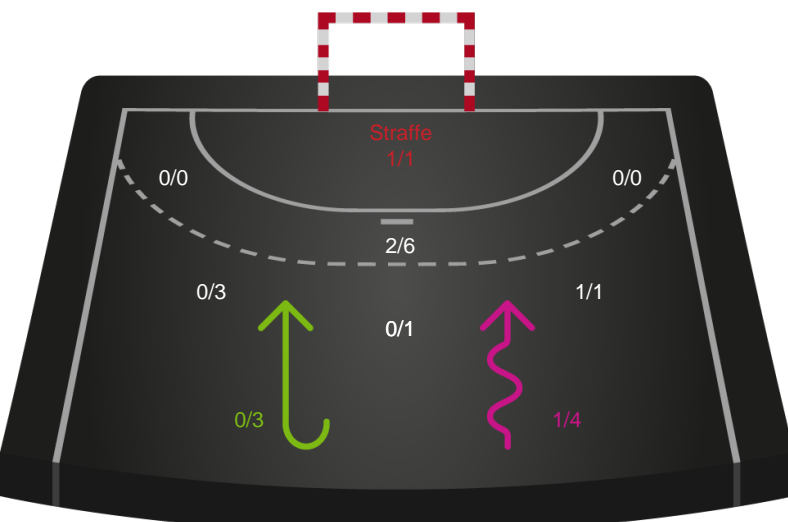

Shotplot for Anden halvleg

Nordvestjysk Elite - Team Esbjerg - 28-40 (17-21)

326560 / 15.09.2021, 18.30 / Gråkjær Arena - Holstebro / Bambusa Kvindeligaen - Grundspil

Intet billede angivet

Nordvestjysk Elite

Redningsdiagram