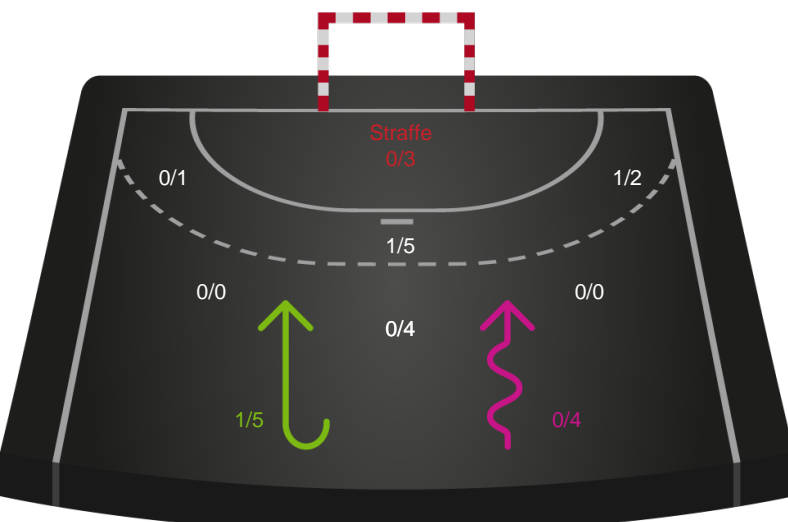

Shotplot for Første halvleg

Nordvestjysk Elite - Team Esbjerg - 28-40 (17-21)

326560 / 15.09.2021, 18.30 / Gråkjær Arena - Holstebro / Bambusa Kvindeligaen - Grundspil

Intet billede angivet

Nordvestjysk Elite

Redningsdiagram