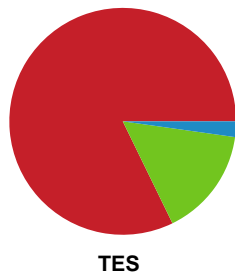

Fordeling af mål og skud

Nordvestjysk Elite - Team Esbjerg - 28-40 (17-21)

Intet billede angivet

326560 / 15.09.2021, 18.30 / Gråkjær Arena - Holstebro / Bambusa Kvindeligaen - Grundspil

Angrebet sluttede med:

Teknisk fejl

2 min

Assist

Skuddene endte med:

Målforskel i løbet af kampen

Shotplot for Første halvleg

Nordvestjysk Elite - Team Esbjerg - 28-40 (17-21)

326560 / 15.09.2021, 18.30 / Gråkjær Arena - Holstebro / Bambusa Kvindeligaen - Grundspil