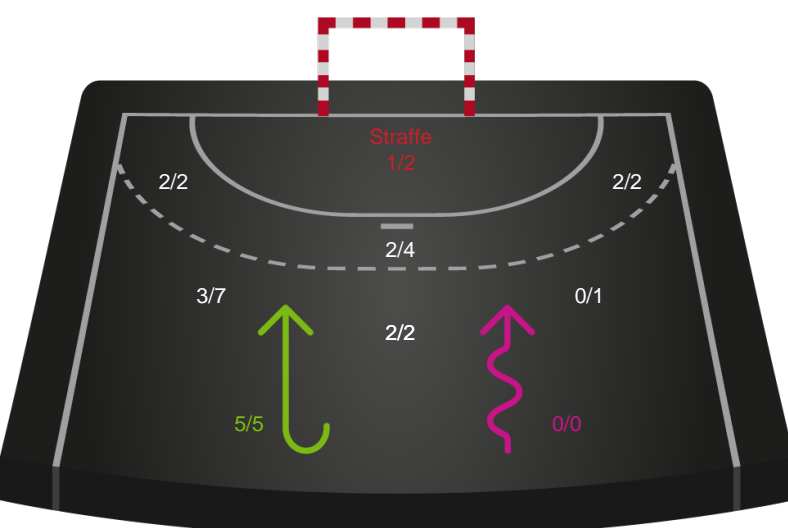

Nordvestjysk Elite

Skuddiagram