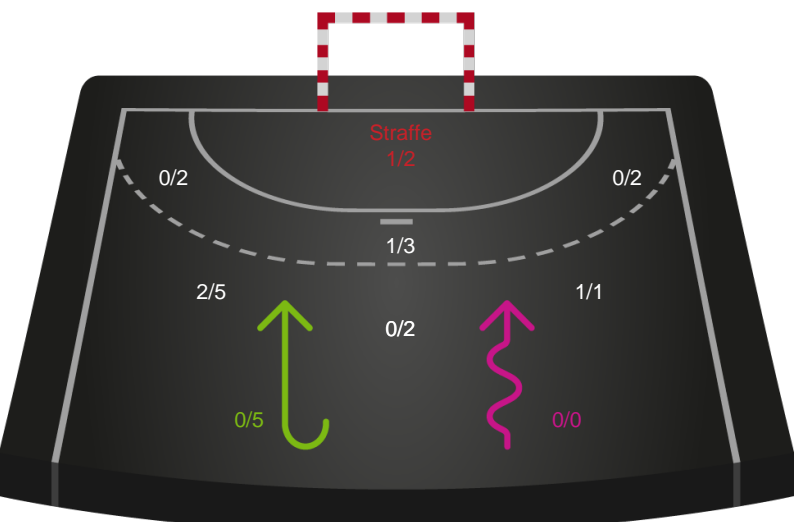

Team Esbjerg

Redningsdiagram