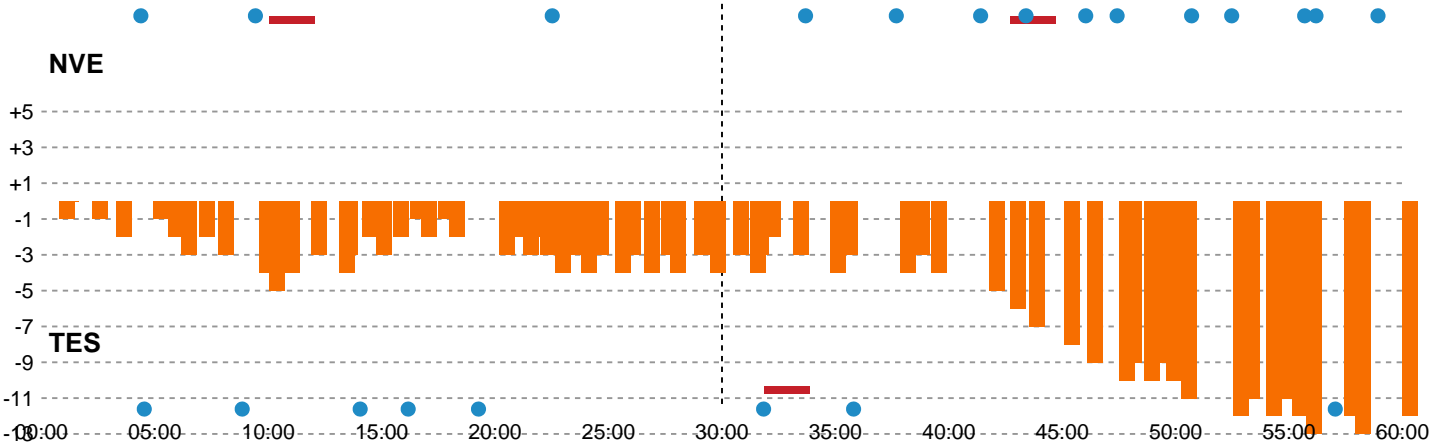

Fordeling af mål og skud

Nordvestjysk Elite - Team Esbjerg - 28-40 (17-21)

Intet billede angivet

326560 / 15.09.2021, 18.30 / Gråkjær Arena - Holstebro / Bambusa Kvindeligaen - Grundspil

Angrebet sluttede med:

Teknisk fejl

2 min

Assist

Skuddene endte med:

Målforskel i løbet af kampen

Shotplot for Første halvleg

Nordvestjysk Elite - Team Esbjerg - 28-40 (17-21)

326560 / 15.09.2021, 18.30 / Gråkjær Arena - Holstebro / Bambusa Kvindeligaen - Grundspil