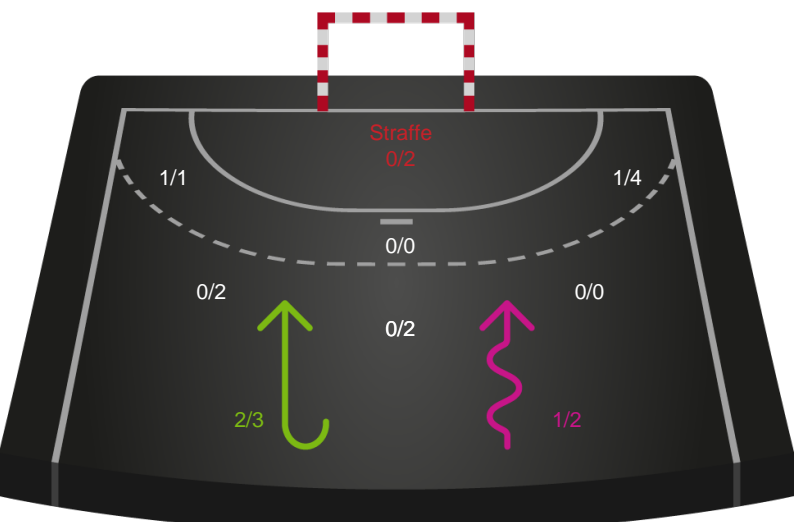

Team Esbjerg

Redningsdiagram