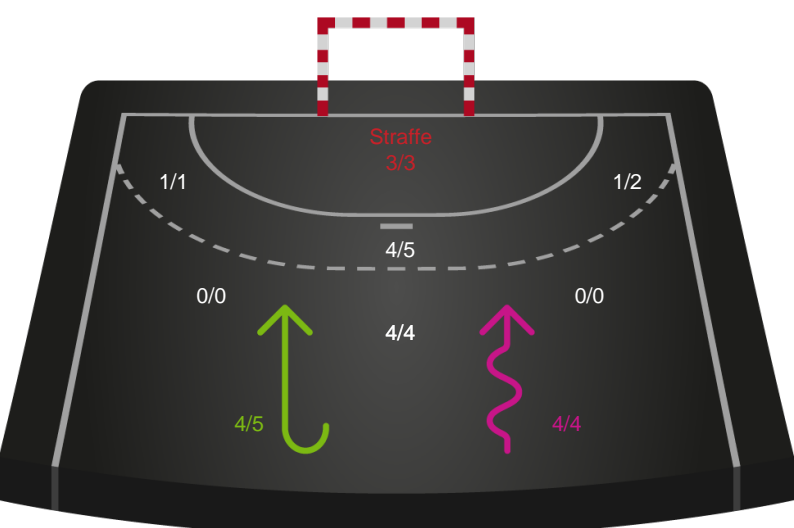

Team Esbjerg

Skuddiagram