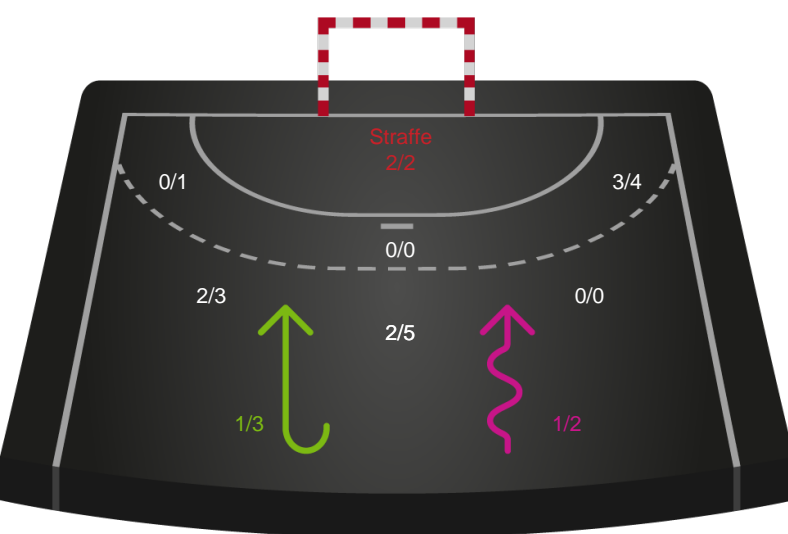

Nordvestjysk Elite

Skuddiagram