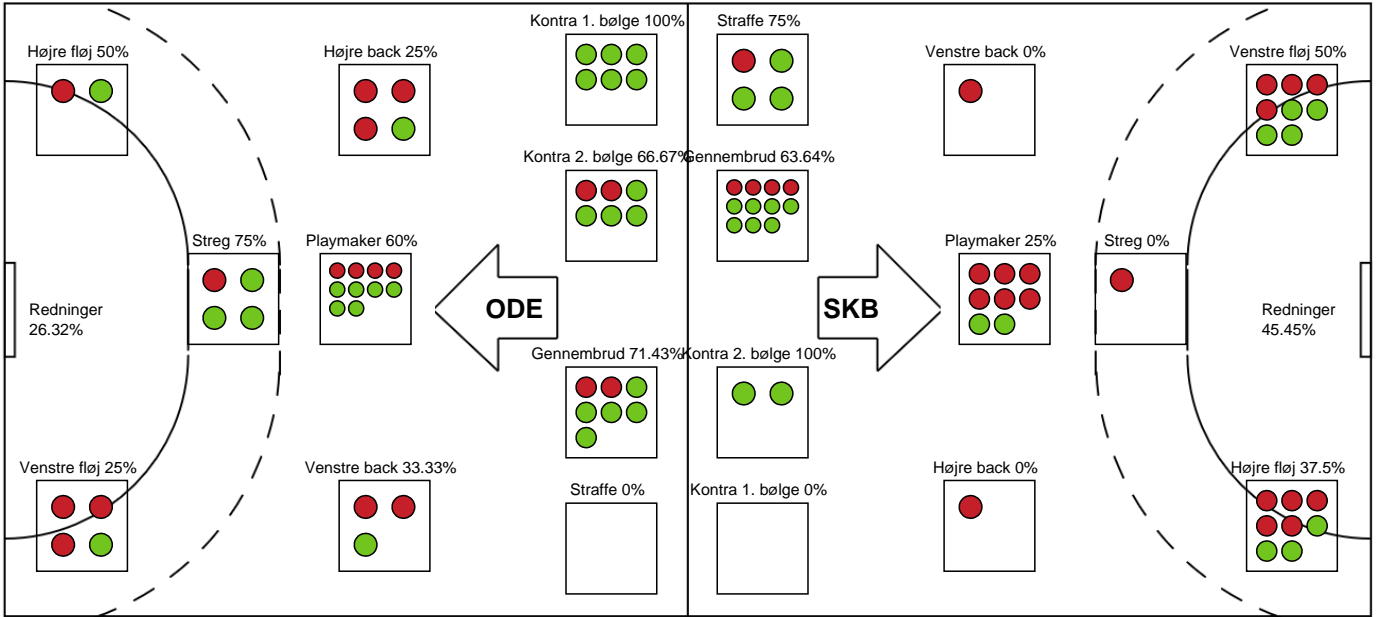

Markspillere

Nr	Navn	Mål/Skud	Straffe-mål/skud	Total Mål/Skud	Assist	Tilkendt straffe	Forårsagede straffe	Rødt kort	Tabt bold	Bold erob.	Fejl aflv.	Regelbrud	2min udvis.	MEP
3	Sarah Vest KIRKELØKKE	0/0 0%	0/0 0%	0/0 0%	0	0	0	0	0	0	0	1	0	-0.35
4	Emilie BECH	2/7 28.57%	0/0 0%	2/7 28.57%	0	0	0	0	0	0	0	0	0	0.1
5	Lotte VESTERGAARD	0/1 0%	0/0 0%	0/1 0%	1	0	0	0	0	0	2	0	0	-0.45
7	Emilie Ytting PEDERSEN	3/5 60%	2/2 100%	5/7 71.43%	0	0	0	0	0	0	0	0	0	2.79
9	Mathilde STORGAARD	0/1 0%	0/0 0%	0/1 0%	0	2	0	0	0	0	0	1	0	0.14
10	Stine KRISTENSEN	2/2 100%	0/0 0%	2/2 100%	2	2	0	0	0	1	0	0	1	2.96
11	Alberte EBLER	2/5 40%	0/0 0%	2/5 40%	0	0	0	0	0	0	1	1	0	0.2
14	Stine Baun ERIKSEN	0/1 0%	1/2 50%	1/3 33.33%	0	0	0	0	0	0	0	0	0	-0.2
15	Sofia DEEN	7/10 70%	0/0 0%	7/10 70%	4	0	0	0	1	0	2	0	0	4.45
18	Thea Hamann RASMUSSEN	0/1 0%	0/0 0%	0/1 0%	0	0	0	0	0	0	0	1	0	-0.7
20	Thilde BOESEN	0/0 0%	0/0 0%	0/0 0%	0	0	0	0	0	0	0	0	0	0
21	Emma Gandrup ERNST	1/4 25%	0/0 0%	1/4 25%	1	0	0	0	0	0	0	1	0	-0.25
22	Sarah STOUGAARD	1/3 33.33%	0/0 0%	1/3 33.33%	0	0	0	0	0	1	1	0	0	0.14

Fordeling af mål og skud

Odense Håndbold - Skanderborg Håndbold - 28-21 (12-9)

256246 / 02.02.2021, 18.30 / Sydbank Arena / Bambusa Kvindeligaen - Grundspil

Intet billede angivet

Angrebet sluttede med:

Skuddene endte med: