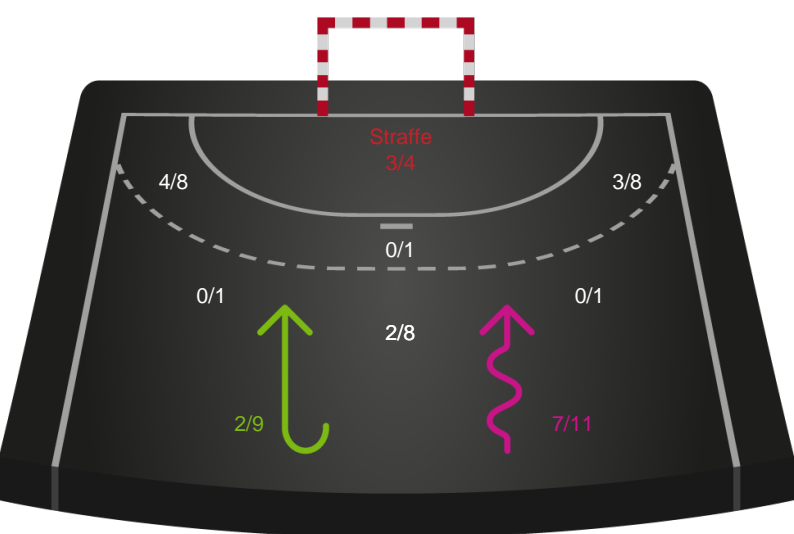

Skuddiagram

Kontra

Gennembrud

Hold statistik for Første halvleg

Odense Håndbold - Skanderborg Håndbold - 28-21 (12-9)

Intet billede angivet

256246 / 02.02.2021, 18.30 / Sydbank Arena / Bambusa Kvindeligaen - Grundspil