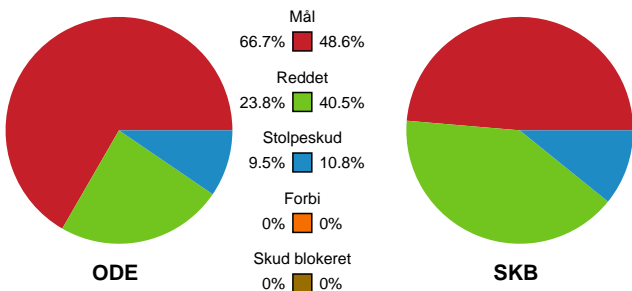

Fordeling af mål og skud

Odense Håndbold - Skanderborg Håndbold - 28-21 (12-9)

256246 / 02.02.2021, 18.30 / Sydbank Arena / Bambusa Kvindeligaen - Grundspil

Intet billede angivet

Angrebet sluttede med:

Skuddene endte med:

Teknisk fejl

2 min

Assist

Målforskel i løbet af kampen

Shotplot for Første halvleg

Odense Håndbold - Skanderborg Håndbold - 28-21 (12-9)

256246 / 02.02.2021, 18.30 / Sydbank Arena / Bambusa Kvindeligaen - Grundspil