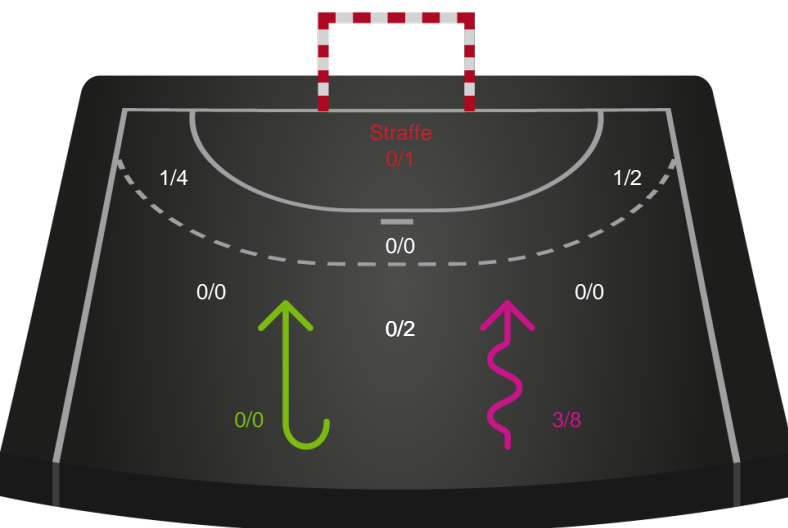

Shotplot for Anden halvleg

Odense Håndbold - Skanderborg Håndbold - 28-21 (12-9)

256246 / 02.02.2021, 18.30 / Sydbank Arena / Bambusa Kvindeligaen - Grundspil

Intet billede angivet

Odense Håndbold

Redningsdiagram