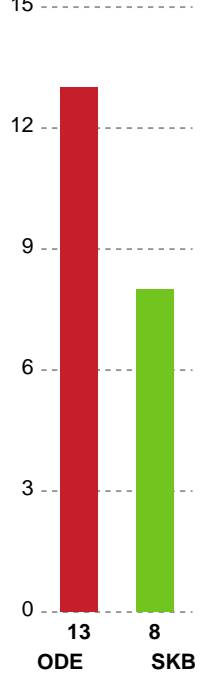

Fordeling af mål og skud

Odense Håndbold - Skanderborg Håndbold - 28-21 (12-9)

256246 / 02.02.2021, 18.30 / Sydbank Arena / Bambusa Kvindeligaen - Grundspil

Intet billede angivet

Angrebet sluttede med:

Skuddene endte med:

Teknisk fejl

2 min

Assist

Målforskel i løbet af kampen

Shotplot for Første halvleg

Odense Håndbold - Skanderborg Håndbold - 28-21 (12-9)

256246 / 02.02.2021, 18.30 / Sydbank Arena / Bambusa Kvindeligaen - Grundspil