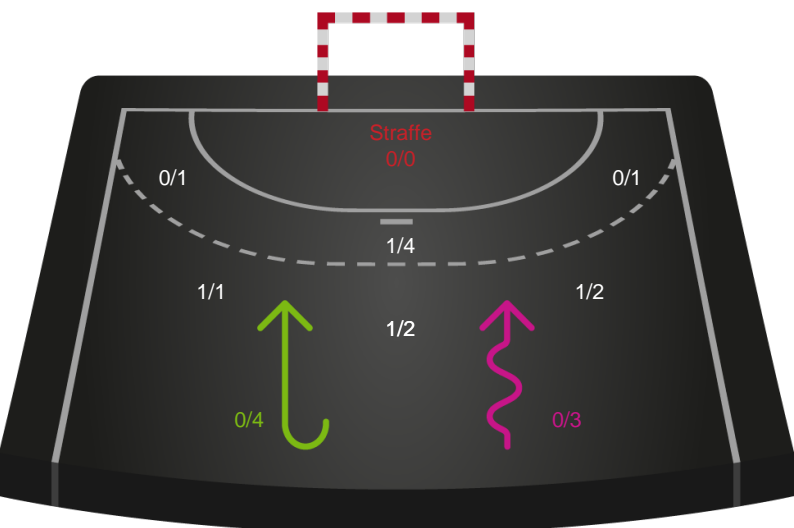

Skanderborg Håndbold

Redningsdiagram