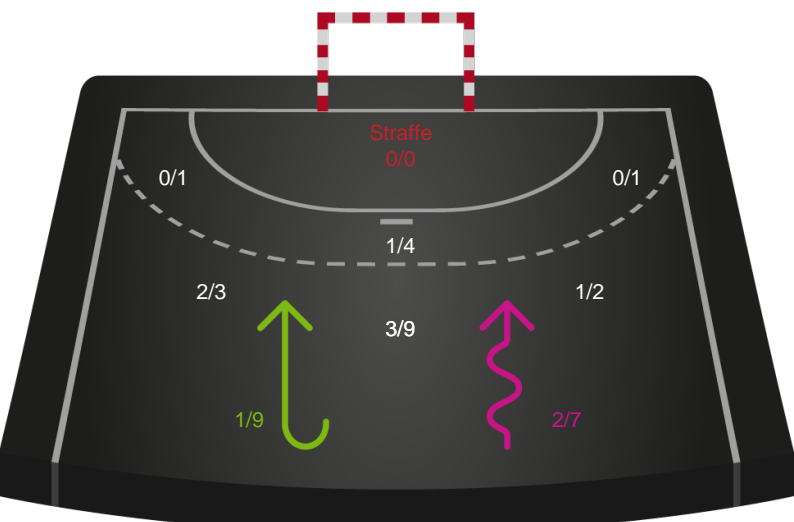

Skanderborg Håndbold

Redningsdiagram