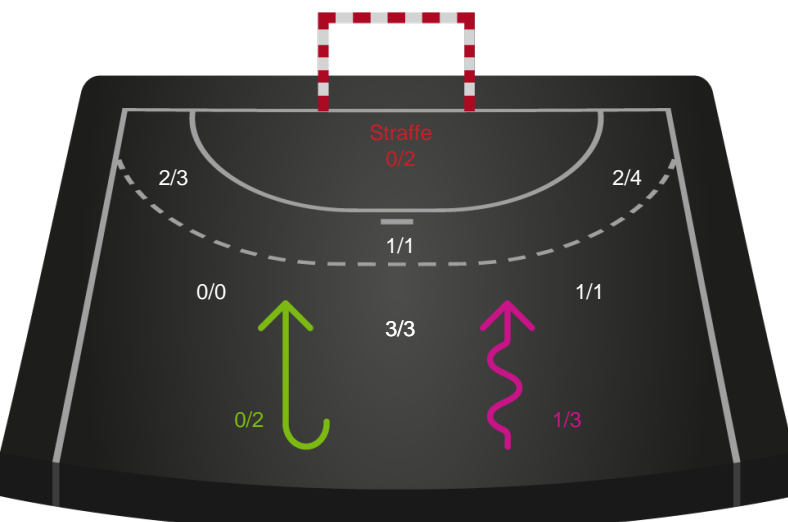

Shotplot for Første halvleg

Odense Håndbold - Skanderborg Håndbold - 28-21 (12-9)

256246 / 02.02.2021, 18.30 / Sydbank Arena / Bambusa Kvindeligaen - Grundspil

Inet billede angivet

Odense Håndbold

Redningsdiagram