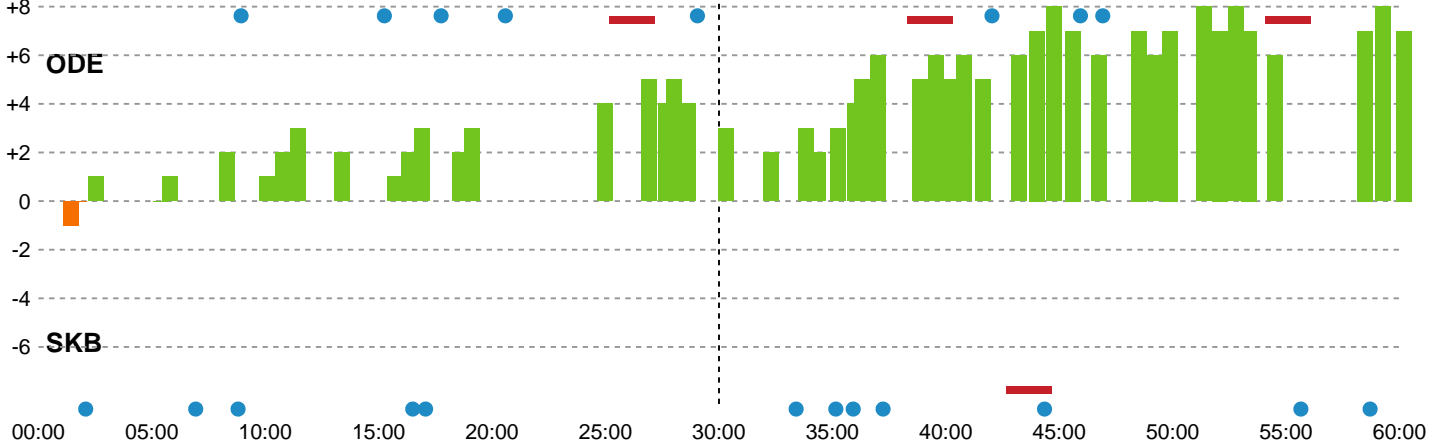

Fordeling af mål og skud

Odense Håndbold - Skanderborg Håndbold - 28-21 (12-9)

256246 / 02.02.2021, 18.30 / Sydbank Arena / Bambusa Kvindeligaen - Grundspil

Intet billede angivet

Angrebet sluttede med:

Skuddene endte med:

Teknisk fejl

2 min

Assist

Målforskel i løbet af kampen

Shotplot for Første halvleg

Odense Håndbold - Skanderborg Håndbold - 28-21 (12-9)

256246 / 02.02.2021, 18.30 / Sydbank Arena / Bambusa Kvindeligaen - Grundspil