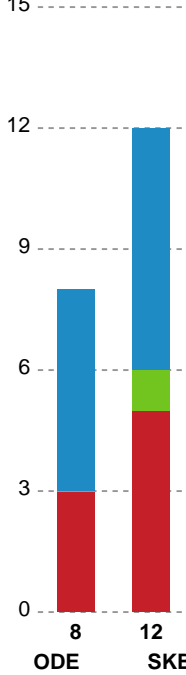

Fordeling af mål og skud

Odense Håndbold - Skanderborg Håndbold - 28-21 (12-9)

256246 / 02.02.2021, 18.30 / Sydbank Arena / Bambusa Kvindeligaen - Grundspil

Intet billede angivet

Angrebet sluttede med:

Skuddene endte med:

Teknisk fejl

2 min

Assist

Målforskel i løbet af kampen

Shotplot for Første halvleg

Odense Håndbold - Skanderborg Håndbold - 28-21 (12-9)

256246 / 02.02.2021, 18.30 / Sydbank Arena / Bambusa Kvindeligaen - Grundspil