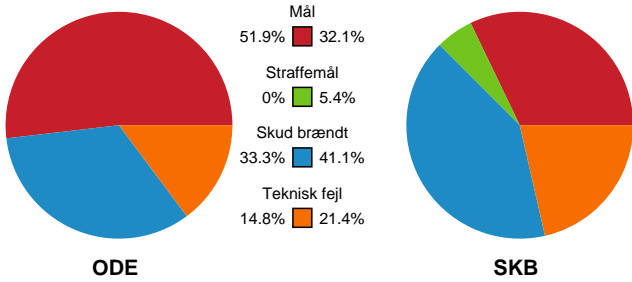

Fordeling af mål og skud

Odense Håndbold - Skanderborg Håndbold - 28-21 (12-9)

256246 / 02.02.2021, 18.30 / Sydbank Arena / Bambusa Kvindeligaen - Grundspil

Intet billede angivet

Angrebet sluttede med:

Skuddene endte med: