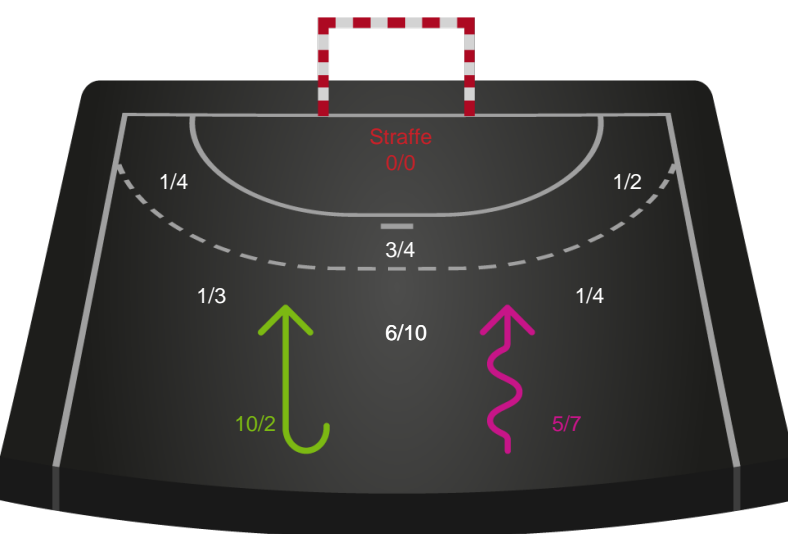

Odense Håndbold

Skuddiagram