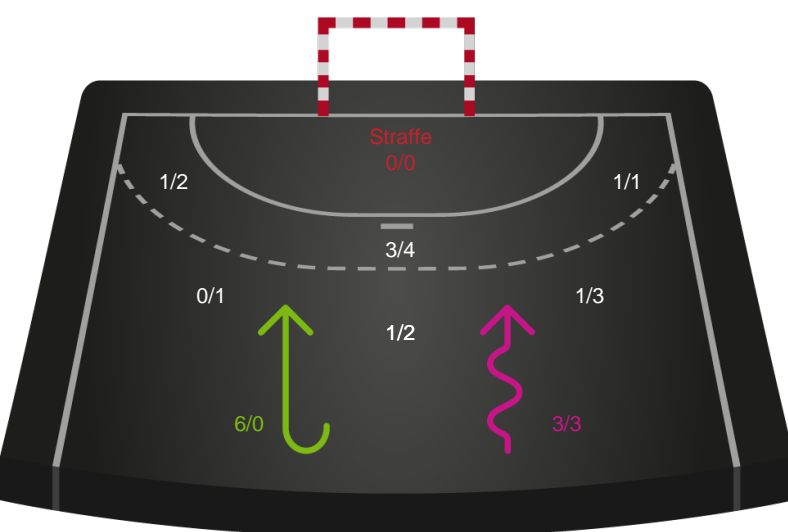

Odense Håndbold

Skuddiagram