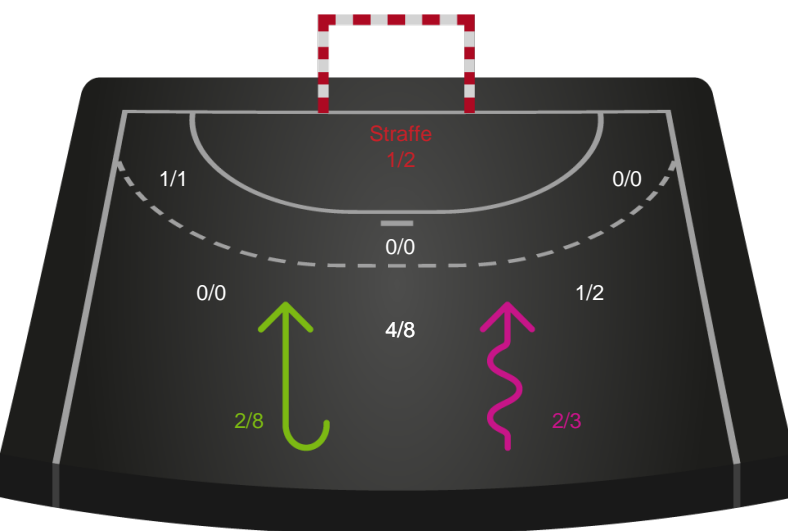

Skanderborg Håndbold

Skuddiagram