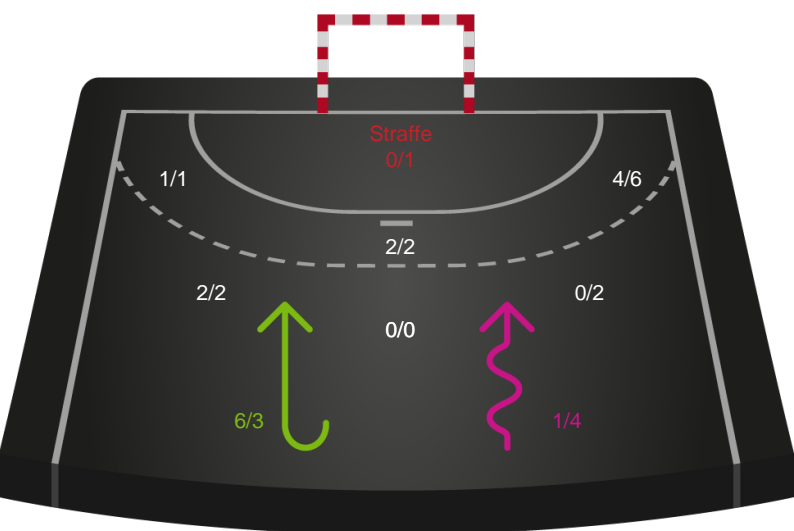

Nykøbing F. Håndboldklub

Skuddiagram