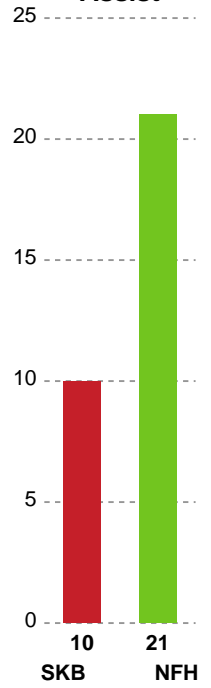

Fordeling af mål og skud

Skanderborg Håndbold - Nykøbing F. Håndboldklub - 28-38 (11-16)

748299 / 12.02.2025, 19.00 / Fælledhallen - bane 1 / Kvindeligaen - Grundspil

Angrebet sluttede med:

Skuddene endte med:

Teknisk fejl

2 min

Assist

Målforskel i løbet af kampen