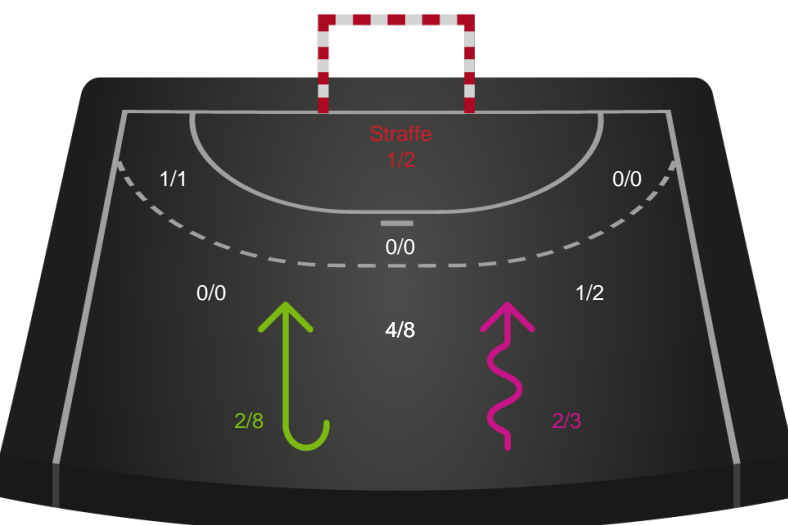

Skanderborg Håndbold

Skuddiagram