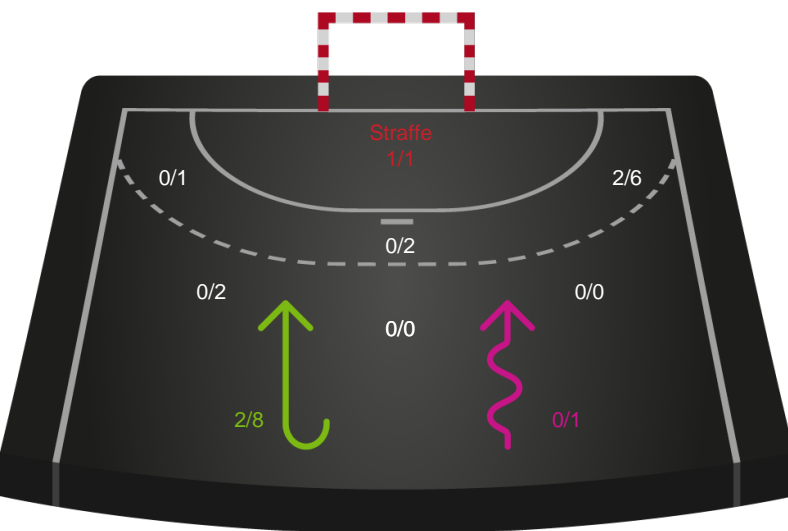

Shotplot for Første halvleg

Skanderborg Håndbold - Nykøbing F. Håndboldklub - 28-38 (11-16)

748299 / 12.02.2025, 19.00 / Fælledhallen - bane 1 / Kvindeligaen - Grundspil

Skanderborg Håndbold

Redningsdiagram