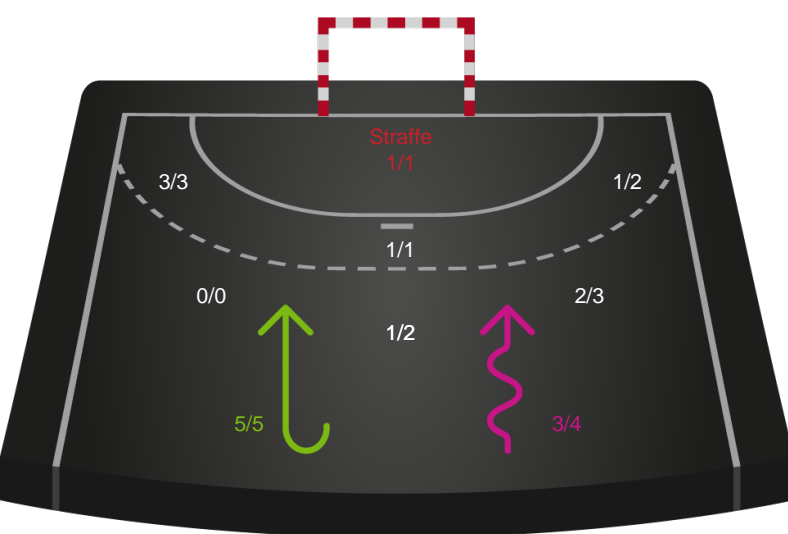

Skanderborg Håndbold

Skuddiagram