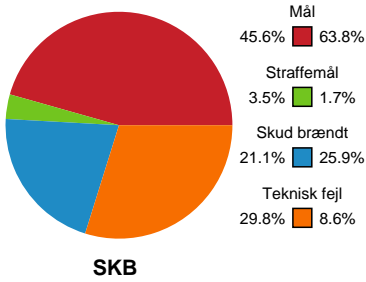

Fordeling af mål og skud

Skanderborg Håndbold - Nykøbing F. Håndboldklub - 28-38 (11-16)

748299 / 12.02.2025, 19.00 / Freja Arena Fælledhallen - bane 1 / Kvindeligaen - Grundspil

Angrebet sluttede med:

Skuddene endte med:

Teknisk fejl

2 min

Assist

Målforskel i løbet af kampen

Shotplot for Første halvleg

Skanderborg Håndbold - Nykøbing F. Håndboldklub - 28-38 (11-16)

748299 / 12.02.2025, 19.00 / Freja Arena Fælledhallen - bane 1 / Kvindeligaen - Grundspil