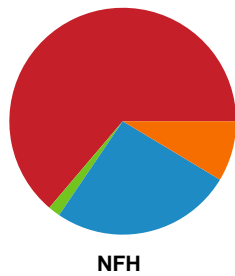

Fordeling af mål og skud

Skanderborg Håndbold - Nykøbing F. Håndboldklub - 28-38 (11-16)

748299 / 12.02.2025, 19.00 / Fælledhallen - bane 1 / Kvindeligaen - Grundspil

Angrebet sluttede med:

Skuddene endte med: