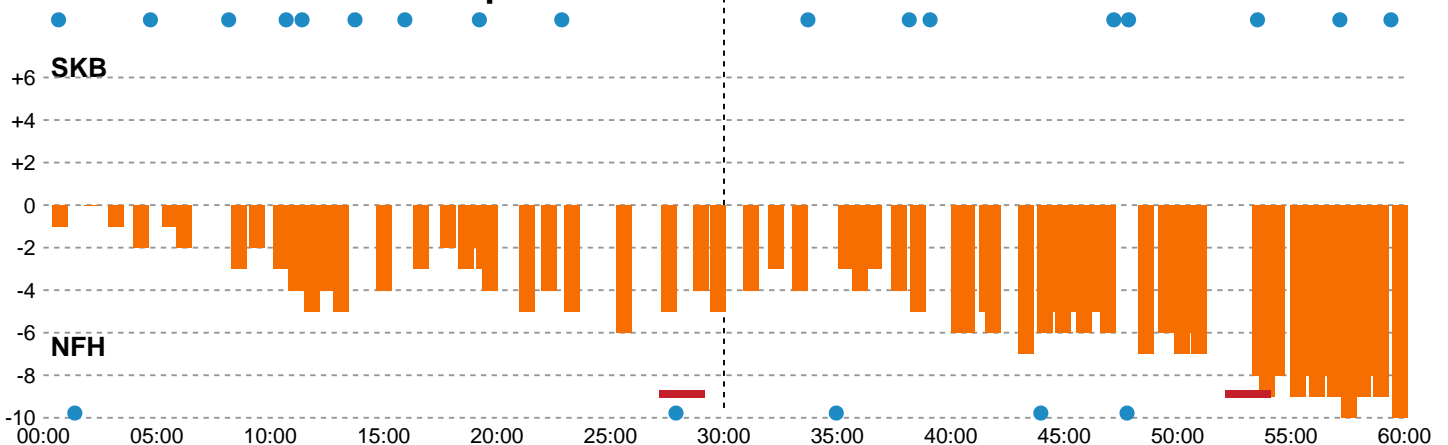

Fordeling af mål og skud

Skanderborg Håndbold - Nykøbing F. Håndboldklub - 28-38 (11-16)

748299 / 12.02.2025, 19.00 / Fælledhallen - bane 1 / Kvindeligaen - Grundspil

Angrebet sluttede med:

Skuddene endte med:

Teknisk fejl

2 min

Assist

Målforskel i løbet af kampen

Shotplot for Første halvleg

Skanderborg Håndbold - Nykøbing F. Håndboldklub - 28-38 (11-16)

748299 / 12.02.2025, 19.00 / Fælledhallen - bane 1 / Kvindeligaen - Grundspil