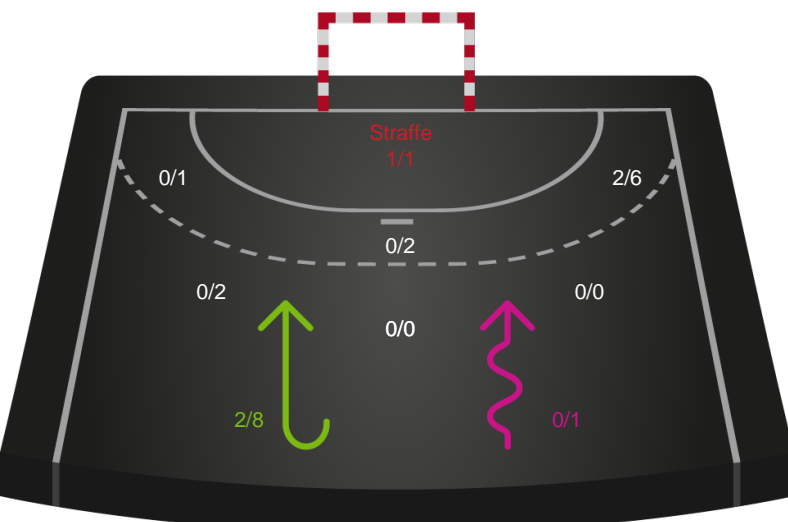

Shotplot for Første halvleg

Skanderborg Håndbold - Nykøbing F. Håndboldklub - 28-38 (11-16)

748299 / 12.02.2025, 19.00 / Freja Arena Fælledhallen - bane 1 / Kvindeligaen - Grundspil

Skanderborg Håndbold

Redningsdiagram