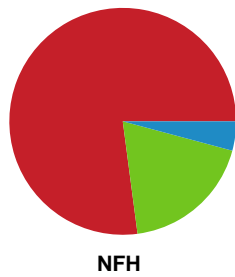

Fordeling af mål og skud

Skanderborg Håndbold - Nykøbing F. Håndboldklub - 28-38 (11-16)

748299 / 12.02.2025, 19.00 / Fælledhallen - bane 1 / Kvindeligaen - Grundspil

Angrebet sluttede med:

Skuddene endte med: