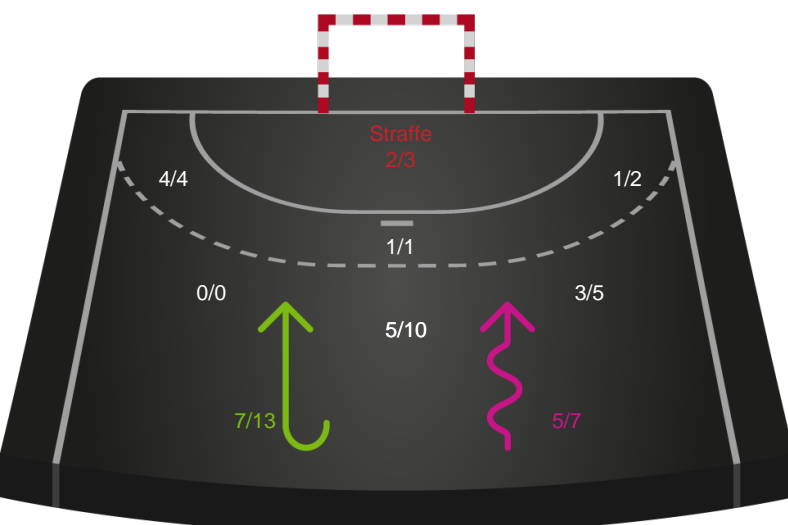

Skanderborg Håndbold

Skuddiagram