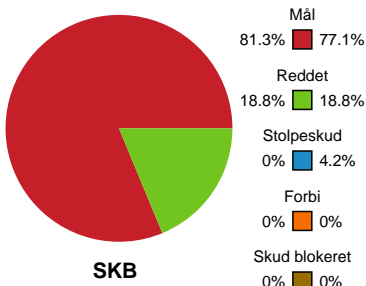

Fordeling af mål og skud

Skanderborg Håndbold - Nykøbing F. Håndboldklub - 28-38 (11-16)

748299 / 12.02.2025, 19.00 / Freja Arena Fælledhallen - bane 1 / Kvindeligaen - Grundspil

Angrebet sluttede med:

Skuddene endte med:

Teknisk fejl

2 min

Assist

Målforskel i løbet af kampen

Shotplot for Første halvleg

Skanderborg Håndbold - Nykøbing F. Håndboldklub - 28-38 (11-16)

748299 / 12.02.2025, 19.00 / Freja Arena Fælledhallen - bane 1 / Kvindeligaen - Grundspil