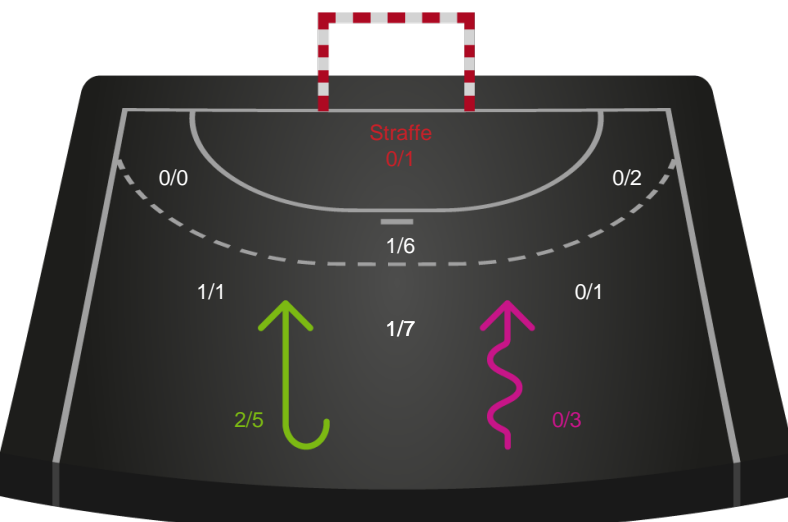

Shotplot for Anden halvleg

Skanderborg Håndbold - Nykøbing F. Håndboldklub - 28-38 (11-16)

748299 / 12.02.2025, 19.00 / Freja Arena Fælledhallen - bane 1 / Kvindeligaen - Grundspil

Skanderborg Håndbold

Redningsdiagram