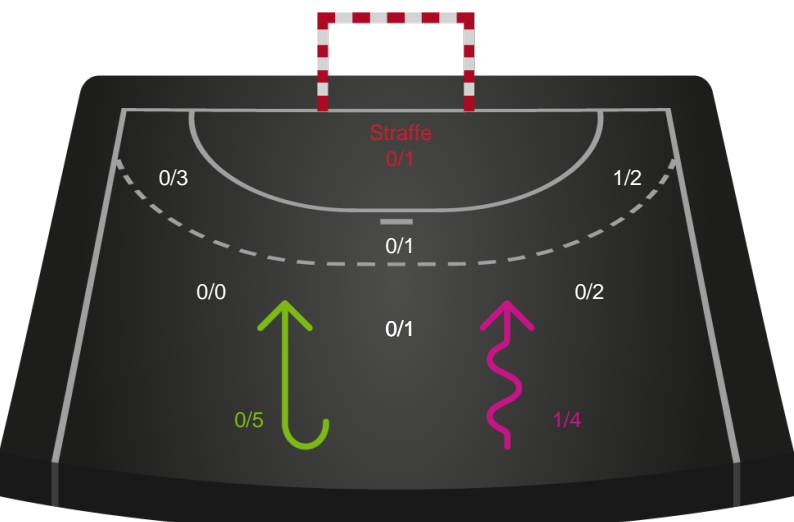

Nykøbing F. Håndboldklub

Redningsdiagram