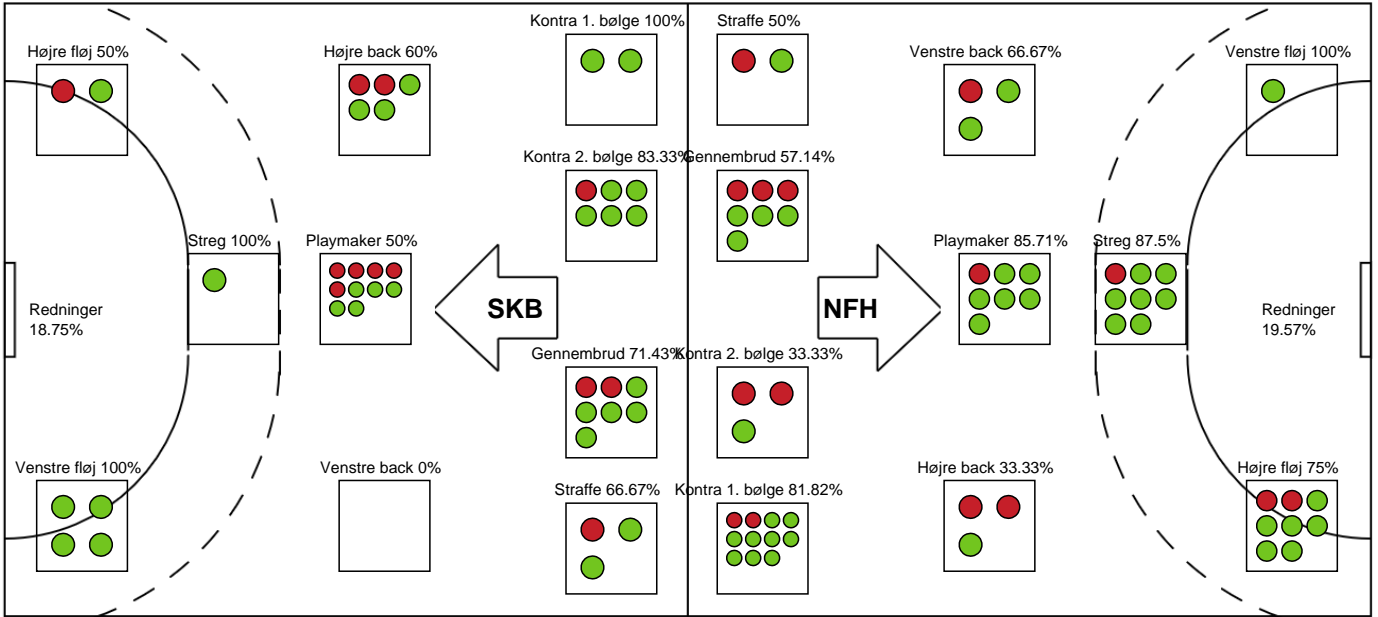

SPILLERSTATISTIK

Skanderborg Håndbold - Nykøbing F. Håndboldklub - 28-38 (11-16)

748299 / 12.02.2025, 19.00 / Freja Arena Fælledhallen - bane 1 / Kvindeligaen - Grundspil

Skanderborg Håndbold

Målmænd

Nr	Navn	Redn/Skud	Straffe-Redn/skud	Total Redn/Skud	Mål imod	Skud forbi	Skud stolpe	Assist	Mål	Bold erob.	Fejl aflv.	Regelbrud	2 min udvis.	MEP
1	Isabella MATHORNE	7/30 23.33%	1/2 50%	8/32 25%	24	3	2	0	0	0	0	0	0	0.84
12	Sarah ERNEBJERG	1/5 20%	0/0 0%	1/5 20%	4	0	0	1	0	0	0	0	0	0.11
23	Stine ALMIND	1/10 10%	0/0 0%	1/10 10%	9	0	0	0	0	0	0	0	0	-0.77

Markspillere

Nr	Navn	Mål/Skud	Straffe-mål/skud	Total Mål/Skud	Assist	Tilkendt straffe	Forårsagede straffe	Rødt kort	Tabt bold	Bold erob.	Fejl aflv.	Regelbrud	2min udvis.	MEP
2	Boline LAURSEN	0/0 0%	0/0 0%	0/0 0%	0	0	0	0	0	0	0	0	0	0
3	Clara BANG	9/15 60%	2/2 100%	11/17 64.71%	1	1	1	0	0	0	5	0	0	5.17
4	Emilie BECH	2/3 66.67%	0/0 0%	2/3 66.67%	0	0	0	0	0	0	0	0	0	1.22
6	Josefine Kaae LARSEN	0/0 0%	0/0 0%	0/0 0%	0	0	0	0	0	0	0	0	0	0
7	Annika Solberg DALSGER	2/3 66.67%	0/0 0%	2/3 66.67%	0	1	0	0	1	0	1	0	0	0.92
10	Filippa NEDOVIC	1/1 100%	0/0 0%	1/1 100%	1	0	1	0	0	1	0	0	0	1.1
11	Mia LAGUMDZIJA	1/1 100%	0/1 0%	1/2 50%	1	0	0	0	0	0	2	0	0	-0.15
14	Verona REXHEPI	1/3 33.33%	0/0 0%	1/3 33.33%	5	0	0	0	0	0	3	1	0	0.05
16	Anna Mathilde Nordvig HANSEN	0/0 0%	0/0 0%	0/0 0%	0	0	0	0	0	0	0	0	0	0
22	Anne-Sofie FILTENBORG	0/0 0%	0/0 0%	0/0 0%	0	0	0	0	0	0	0	0	0	0
25	Astrid LYNNERUP	6/6 100%	0/0 0%	6/6 100%	0	0	0	0	0	0	1	0	0	4.15
26	Christina HANSEN	0/0 0%	0/0 0%	0/0 0%	0	0	0	0	0	0	0	0	0	0
44	Nicoline LAURITSEN	4/5 80%	0/0 0%	4/5 80%	1	1	0	0	1	0	2	0	0	2.27

Fordeling af mål og skud

Skanderborg Håndbold - Nykøbing F. Håndboldklub - 28-38 (11-16)

748299 / 12.02.2025, 19.00 / Freja Arena Fælledhallen - bane 1 / Kvindeligaen - Grundspil

Angrebet sluttede med:

Skuddene endte med: