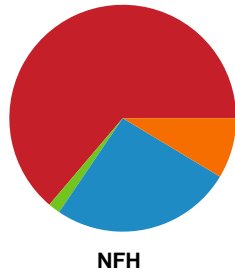

Fordeling af mål og skud

Skanderborg Håndbold - Nykøbing F. Håndboldklub - 28-38 (11-16)

748299 / 12.02.2025, 19.00 / Freja Arena Fælledhallen - bane 1 / Kvindeligaen - Grundspil

Angrebet sluttede med:

Skuddene endte med: