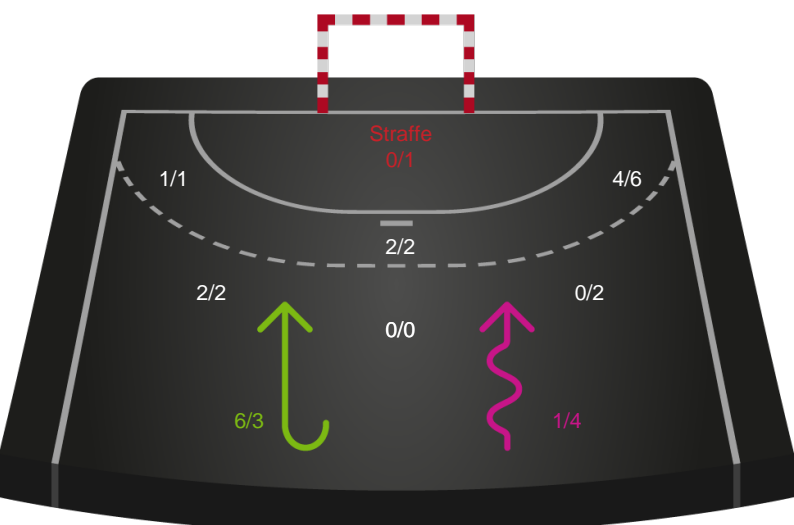

Nykøbing F. Håndboldklub

Skuddiagram