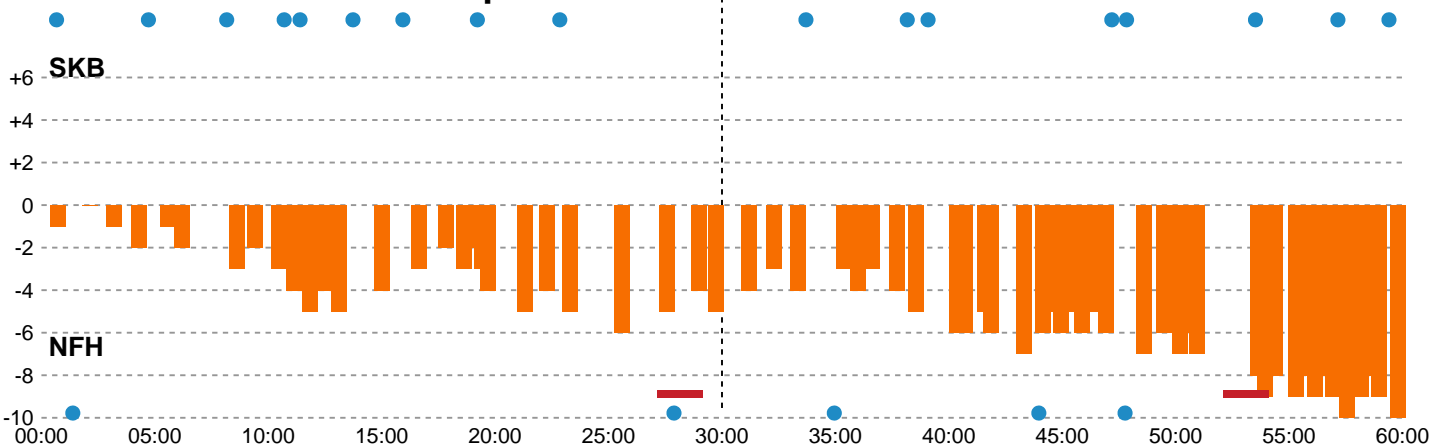

Fordeling af mål og skud

Skanderborg Håndbold - Nykøbing F. Håndboldklub - 28-38 (11-16)

748299 / 12.02.2025, 19.00 / Freja Arena Fælledhallen - bane 1 / Kvindeligaen - Grundspil

Angrebet sluttede med:

Skuddene endte med:

Teknisk fejl

2 min

Assist

Målforskel i løbet af kampen

Shotplot for Første halvleg

Skanderborg Håndbold - Nykøbing F. Håndboldklub - 28-38 (11-16)

748299 / 12.02.2025, 19.00 / Freja Arena Fælledhallen - bane 1 / Kvindeligaen - Grundspil