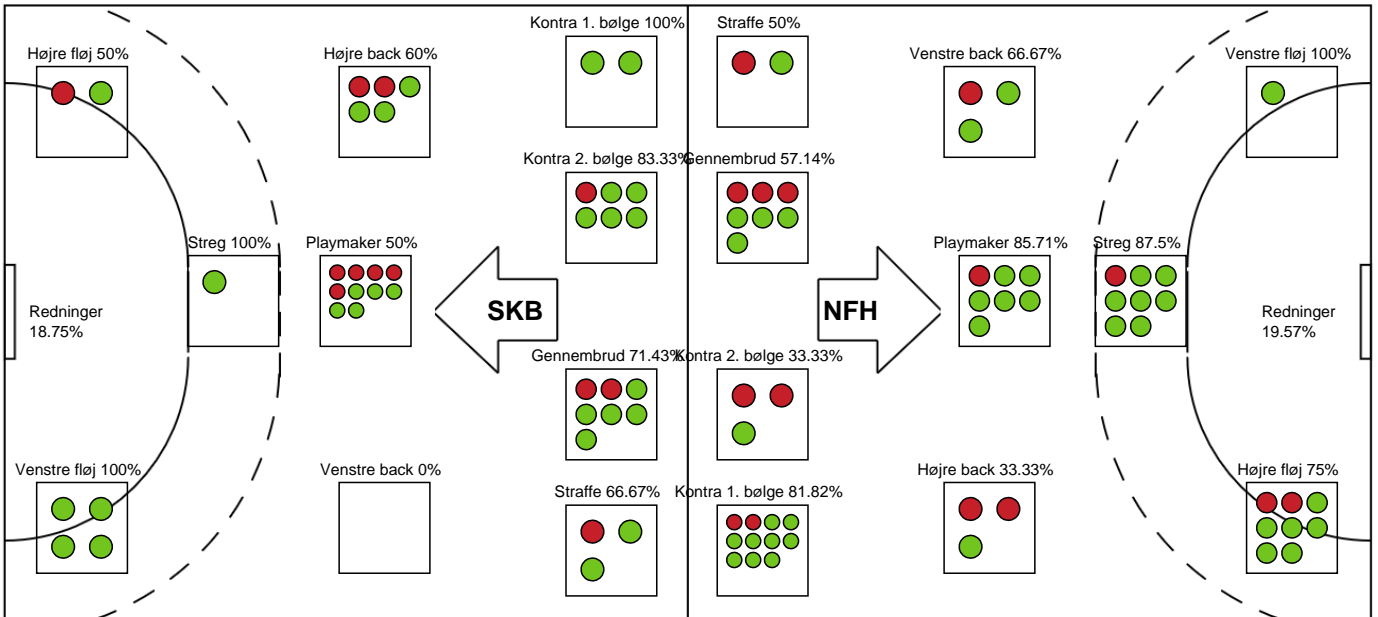

Markspillere

| Nr | Navn | Mål/Skud | Straffe-mål/skud | Total Mål/Skud | Assist | Tilkendt straffe | Forårsagede straffe | Rødt kort | Tabt bold | Bold erob. | Fejl aflv. | Regelbrud | 2min udvis. | MEP |
|----|------------------------------|---------------|------------------|-----------------|--------|------------------|---------------------|-----------|-----------|------------|------------|-----------|-------------|-------|
| 2 | Boline LAURSEN | 0/0 0% | 0/0 0% | 0/0 0% | 0 | 0 | 0 | 0 | 0 | 0 | 0 | 0 | 0 | 0 |
| 3 | Clara BANG | 9/15 60% | 2/2 100% | 11/17 64.71% | 1 | 1 | 1 | 0 | 0 | 0 | 5 | 0 | 0 | 5.17 |
| 4 | Emilie BECH | 2/3 66.67% | 0/0 0% | 2/3 66.67% | 0 | 0 | 0 | 0 | 0 | 0 | 0 | 0 | 0 | 1.22 |
| 6 | Josefine Kaae LARSEN | 0/0 0% | 0/0 0% | 0/0 0% | 0 | 0 | 0 | 0 | 0 | 0 | 0 | 0 | 0 | 0 |
| 7 | Annika Solberg DALSGER | 2/3 66.67% | 0/0 0% | 2/3 66.67% | 0 | 1 | 0 | 0 | 1 | 0 | 1 | 0 | 0 | 0.92 |
| 10 | Filippa NEDOVIC | 1/1 100% | 0/0 0% | 1/1 100% | 1 | 0 | 1 | 0 | 0 | 1 | 0 | 0 | 0 | 1.1 |
| 11 | Mia LAGUMDZIJA | 1/1 100% | 0/1 0% | 1/2 50% | 1 | 0 | 0 | 0 | 0 | 0 | 2 | 0 | 0 | -0.15 |
| 14 | Verona REXHEPI | 1/3 33.33% | 0/0 0% | 1/3 33.33% | 5 | 0 | 0 | 0 | 0 | 0 | 3 | 1 | 0 | 0.05 |
| 16 | Anna Mathilde Nordvig HANSEN | 0/0 0% | 0/0 0% | 0/0 0% | 0 | 0 | 0 | 0 | 0 | 0 | 0 | 0 | 0 | 0 |
| 22 | Anne-Sofie FILTENBORG | 0/0 0% | 0/0 0% | 0/0 0% | 0 | 0 | 0 | 0 | 0 | 0 | 0 | 0 | 0 | 0 |
| 25 | Astrid LYNNERUP | 6/6 100% | 0/0 0% | 6/6 100% | 0 | 0 | 0 | 0 | 0 | 0 | 1 | 0 | 0 | 4.15 |
| 26 | Christina HANSEN | 0/0 0% | 0/0 0% | 0/0 0% | 0 | 0 | 0 | 0 | 0 | 0 | 0 | 0 | 0 | 0 |
| 44 | Nicoline LAURITSEN | 4/5 80% | 0/0 0% | 4/5 80% | 1 | 1 | 0 | 0 | 1 | 0 | 2 | 0 | 0 | 2.27 |

Fordeling af mål og skud

Skanderborg Håndbold - Nykøbing F. Håndboldklub - 28-38 (11-16)

748299 / 12.02.2025, 19.00 / Fælledhallen - bane 1 / Kvindeligaen - Grundspil

Angrebet sluttede med:

Skuddene endte med: