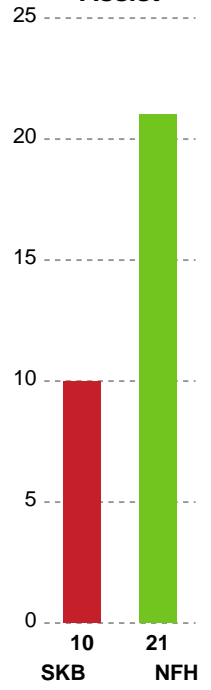

Markspillere

Nr	Navn	Mål/Skud	Straffe-mål/skud	Total Mål/Skud	Assist	Tilkendt straffe	Forårsagede straffe	Rødt kort	Tabt bold	Bold erob.	Fejl aflv.	Regelbrud	2min udvis.	MEP
2	Boline LAURSEN	0/0 0%	0/0 0%	0/0 0%	0	0	0	0	0	0	0	0	0	0
3	Clara BANG	9/15 60%	2/2 100%	11/17 64.71%	1	1	1	0	0	0	5	0	0	5.17
4	Emilie BECH	2/3 66.67%	0/0 0%	2/3 66.67%	0	0	0	0	0	0	0	0	0	1.22
6	Josefine Kaae LARSEN	0/0 0%	0/0 0%	0/0 0%	0	0	0	0	0	0	0	0	0	0
7	Annika Solberg DALSGER	2/3 66.67%	0/0 0%	2/3 66.67%	0	1	0	0	1	0	1	0	0	0.92
10	Filippa NEDOVIC	1/1 100%	0/0 0%	1/1 100%	1	0	1	0	0	1	0	0	0	1.1
11	Mia LAGUMDZIJA	1/1 100%	0/1 0%	1/2 50%	1	0	0	0	0	0	2	0	0	-0.15
14	Verona REXHEPI	1/3 33.33%	0/0 0%	1/3 33.33%	5	0	0	0	0	0	3	1	0	0.05
16	Anna Mathilde Nordvig HANSEN	0/0 0%	0/0 0%	0/0 0%	0	0	0	0	0	0	0	0	0	0
22	Anne-Sofie FILTENBORG	0/0 0%	0/0 0%	0/0 0%	0	0	0	0	0	0	0	0	0	0
25	Astrid LYNNERUP	6/6 100%	0/0 0%	6/6 100%	0	0	0	0	0	0	1	0	0	4.15
26	Christina HANSEN	0/0 0%	0/0 0%	0/0 0%	0	0	0	0	0	0	0	0	0	0
44	Nicoline LAURITSEN	4/5 80%	0/0 0%	4/5 80%	1	1	0	0	1	0	2	0	0	2.27

Fordeling af mål og skud

Skanderborg Håndbold - Nykøbing F. Håndboldklub - 28-38 (11-16)

748299 / 12.02.2025, 19.00 / Freja Arena Fælledhallen - bane 1 / Kvindeligaen - Grundspil

Angrebet sluttede med:

Skuddene endte med:

Teknisk fejl

2 min

Assist

Målforskel i løbet af kampen

Shotplot for Første halvleg

Skanderborg Håndbold - Nykøbing F. Håndboldklub - 28-38 (11-16)

748299 / 12.02.2025, 19.00 / Freja Arena Fælledhallen - bane 1 / Kvindeligaen - Grundspil