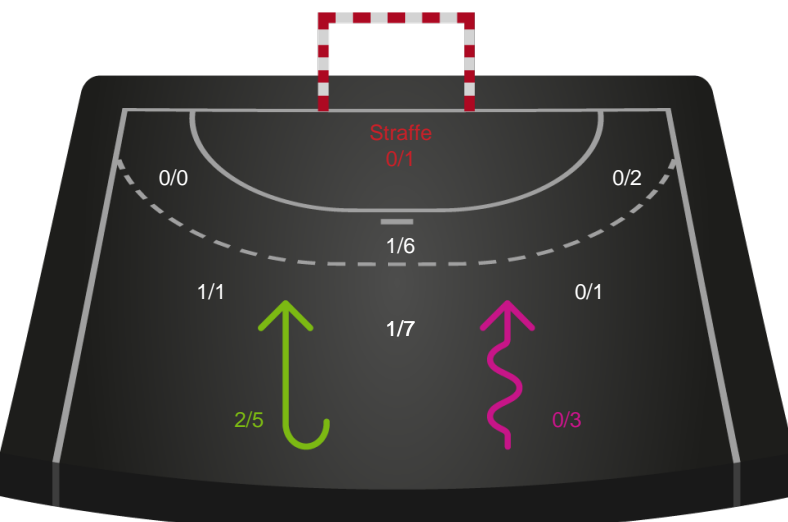

Shotplot for Anden halvleg

Skanderborg Håndbold - Nykøbing F. Håndboldklub - 28-38 (11-16)

748299 / 12.02.2025, 19.00 / Fælledhallen - bane 1 / Kvindeligaen - Grundspil

Skanderborg Håndbold

Redningsdiagram