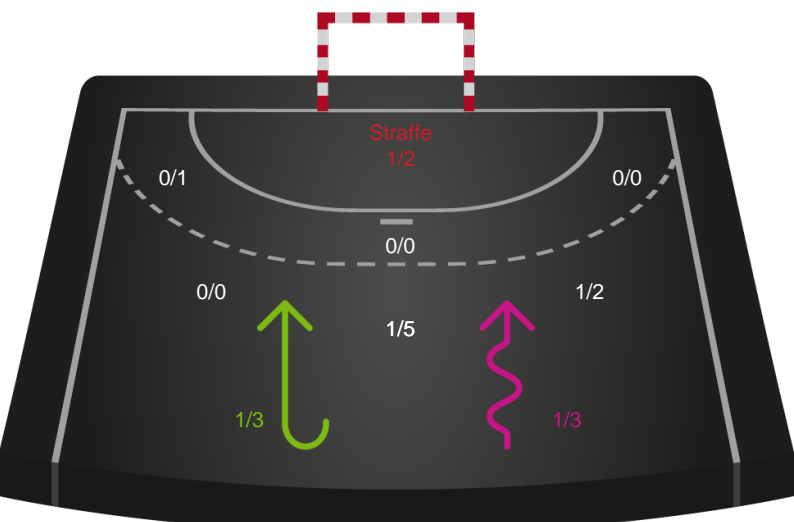

Nykøbing F. Håndboldklub

Redningsdiagram