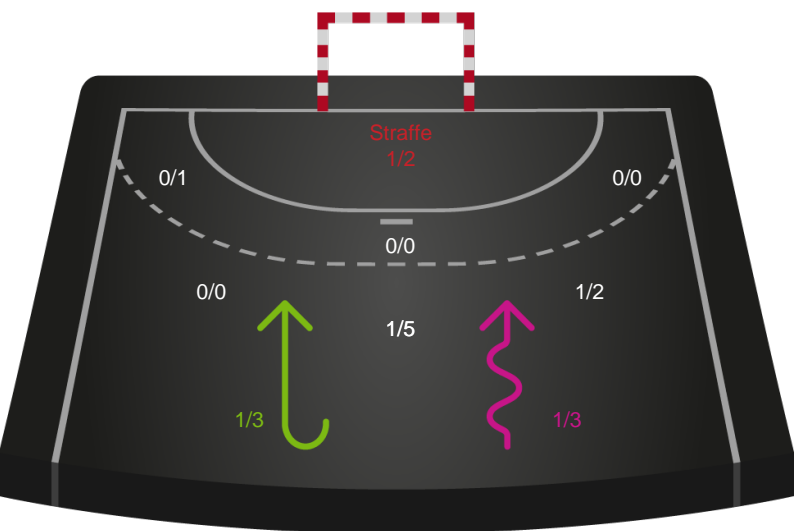

Nykøbing F. Håndboldklub

Redningsdiagram