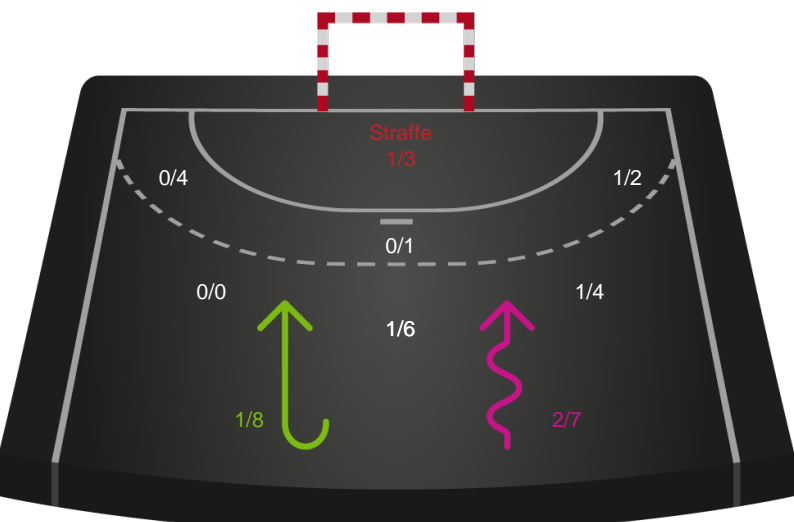

748299 / 12.02.2025, 19.00 / Fælledhallen - bane 1 / Kvindeligaen - Grundspil

Skanderborg Håndbold

Redningsdiagram

Kontra

Gennembrud

Nykøbing F. Håndboldklub

Redningsdiagram

Kontra