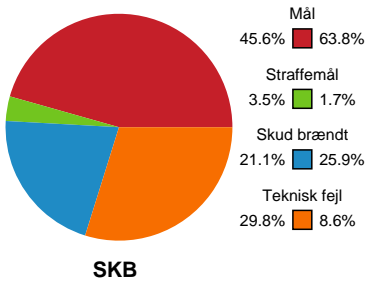

Fordeling af mål og skud

Skanderborg Håndbold - Nykøbing F. Håndboldklub - 28-38 (11-16)

748299 / 12.02.2025, 19.00 / Fælledhallen - bane 1 / Kvindeligaen - Grundspil

Angrebet sluttede med:

Skuddene endte med:

Teknisk fejl

2 min

Assist

Målforskel i løbet af kampen

Shotplot for Første halvleg

Skanderborg Håndbold - Nykøbing F. Håndboldklub - 28-38 (11-16)

748299 / 12.02.2025, 19.00 / Fælledhallen - bane 1 / Kvindeligaen - Grundspil