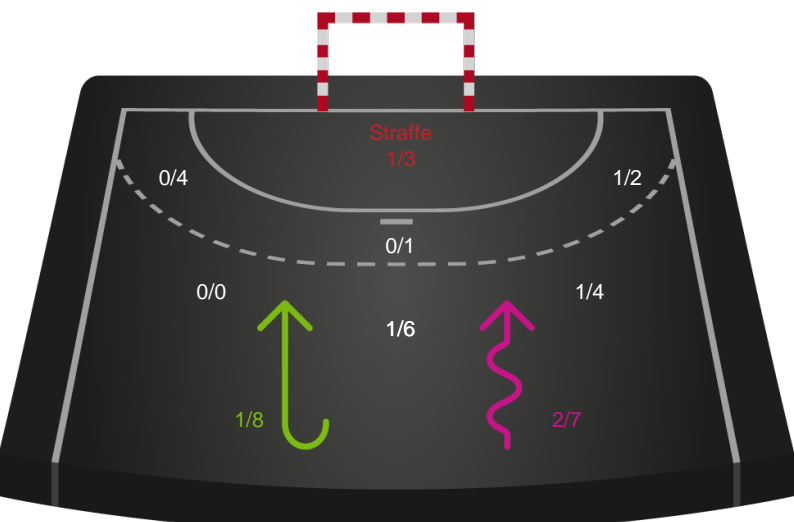

748299 / 12.02.2025, 19.00 / Freja Arena Fælledhallen - bane 1 / Kvindeligaen - Grundspil

Skanderborg Håndbold

Redningsdiagram

Kontra

Gennembrud

Nykøbing F. Håndboldklub

Redningsdiagram

Kontra