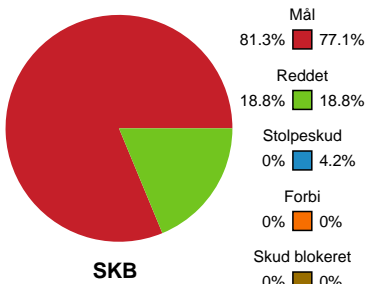

Fordeling af mål og skud

Skanderborg Håndbold - Nykøbing F. Håndboldklub - 28-38 (11-16)

748299 / 12.02.2025, 19.00 / Fælledhallen - bane 1 / Kvindeligaen - Grundspil

Angrebet sluttede med:

Skuddene endte med:

Teknisk fejl

2 min

Assist

Målforskel i løbet af kampen

Shotplot for Første halvleg

Skanderborg Håndbold - Nykøbing F. Håndboldklub - 28-38 (11-16)

748299 / 12.02.2025, 19.00 / Fælledhallen - bane 1 / Kvindeligaen - Grundspil