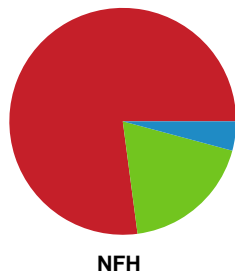

Fordeling af mål og skud

Skanderborg Håndbold - Nykøbing F. Håndboldklub - 28-38 (11-16)

748299 / 12.02.2025, 19.00 / Freja Arena Fælledhallen - bane 1 / Kvindeligaen - Grundspil

Angrebet sluttede med:

Skuddene endte med: