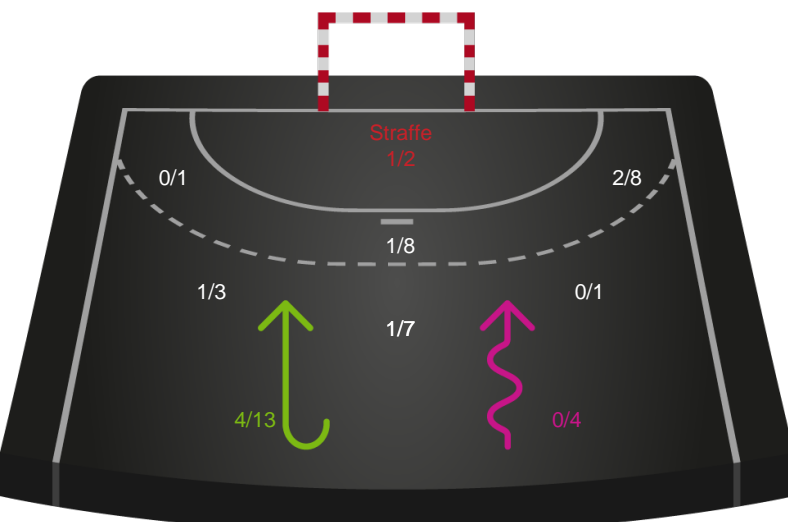

Shotplot for Total

Skanderborg Håndbold - Nykøbing F. Håndboldklub - 28-38 (11-16)

748299 / 12.02.2025, 19.00 / Freja Arena Fælledhallen - bane 1 / Kvindeligaen - Grundspil

Skanderborg Håndbold

Redningsdiagram