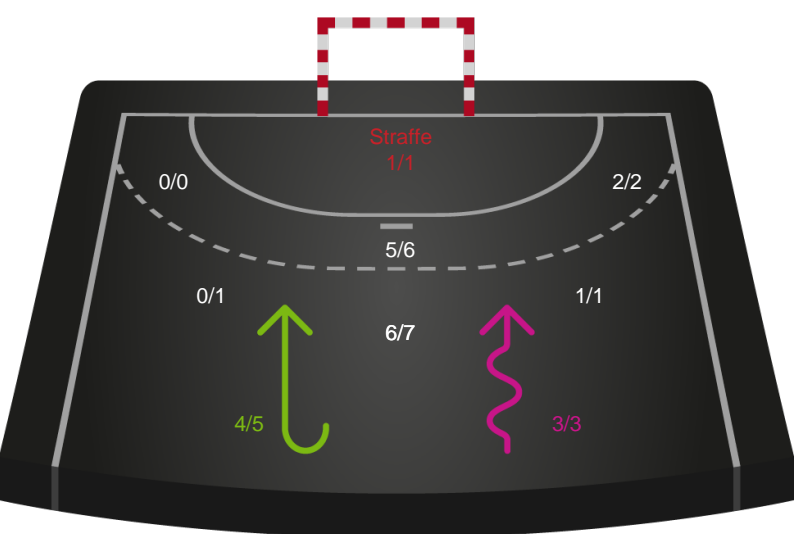

Nykøbing F. Håndboldklub

Skuddiagram