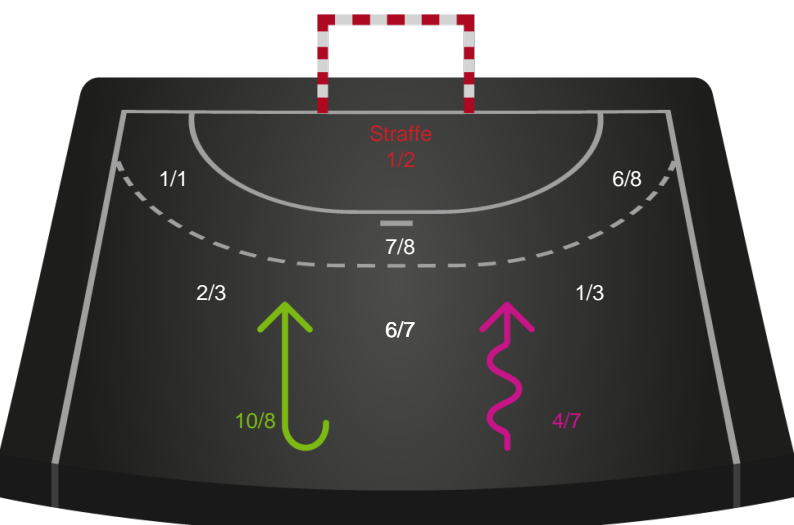

Nykøbing F. Håndboldklub

Skuddiagram