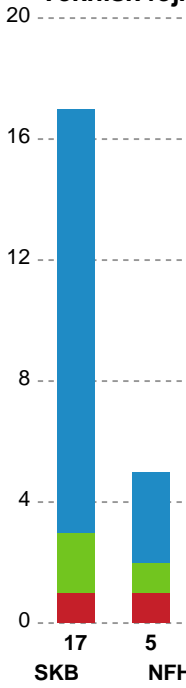

Teknisk fejl