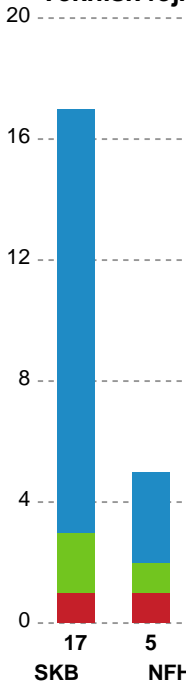

Fordeling af mål og skud

Skanderborg Håndbold - Nykøbing F. Håndboldklub - 28-38 (11-16)

748299 / 12.02.2025, 19.00 / Freja Arena Fælledhallen - bane 1 / Kvindeligaen - Grundspil

Angrebet sluttede med:

Skuddene endte med:

Teknisk fejl

2 min

Assist

Målforskel i løbet af kampen

Shotplot for Første halvleg

Skanderborg Håndbold - Nykøbing F. Håndboldklub - 28-38 (11-16)

748299 / 12.02.2025, 19.00 / Freja Arena Fælledhallen - bane 1 / Kvindeligaen - Grundspil