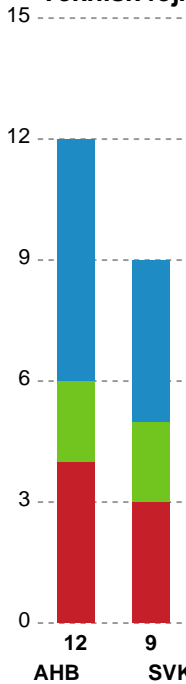

Teknisk fejl