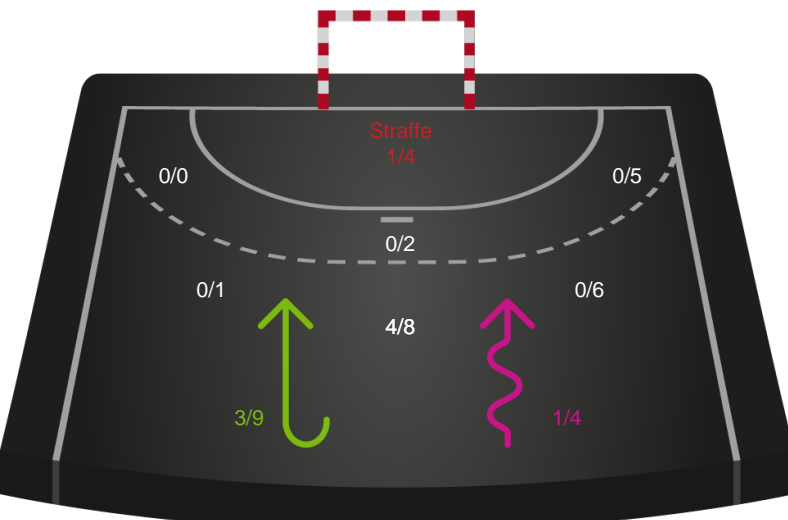

Shotplot for Total

Aarhus Håndbold Kvinder - Silkeborg-Voel KFUM - 25-32 (12-17)

748219 / 05.11.2024, 19.00 / Djurslands Bank Arena / Kvindeligaen - Grundspil

Aarhus Håndbold Kvinder

Redningsdiagram