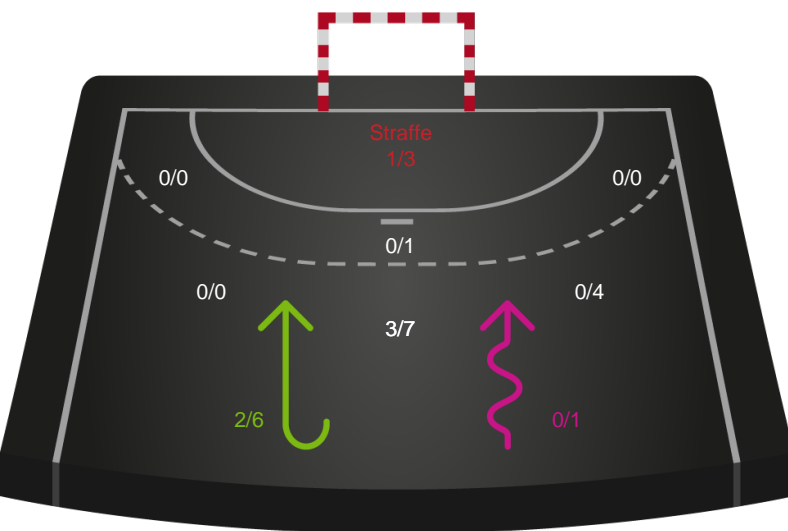

Shotplot for Første halvleg

Aarhus Håndbold Kvinder - Silkeborg-Voel KFUM - 25-32 (12-17)

748219 / 05.11.2024, 19.00 / Djurslands Bank Arena / Kvindeligaen - Grundspil

Aarhus Håndbold Kvinder

Redningsdiagram