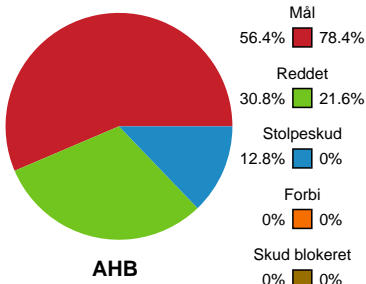

Skuddene endte med: