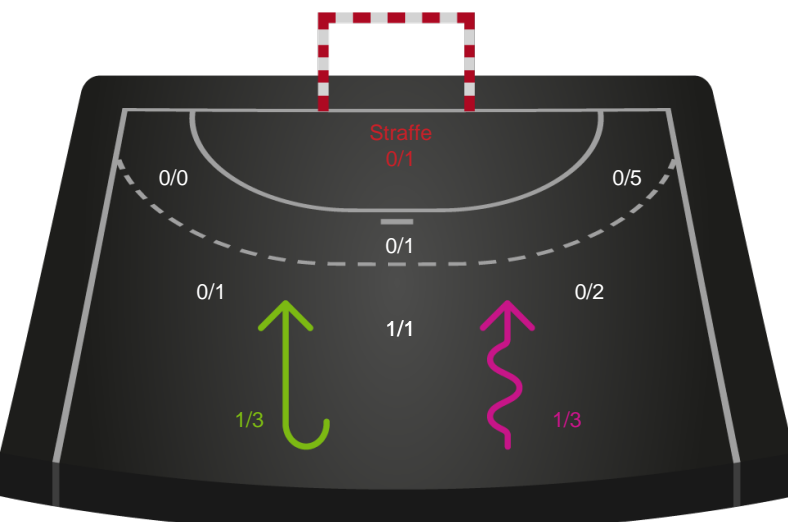

Shotplot for Anden halvleg

Aarhus Håndbold Kvinder - Silkeborg-Voel KFUM - 25-32 (12-17)

748219 / 05.11.2024, 19.00 / Djurslands Bank Arena / Kvindeligaen - Grundspil

Aarhus Håndbold Kvinder

Redningsdiagram