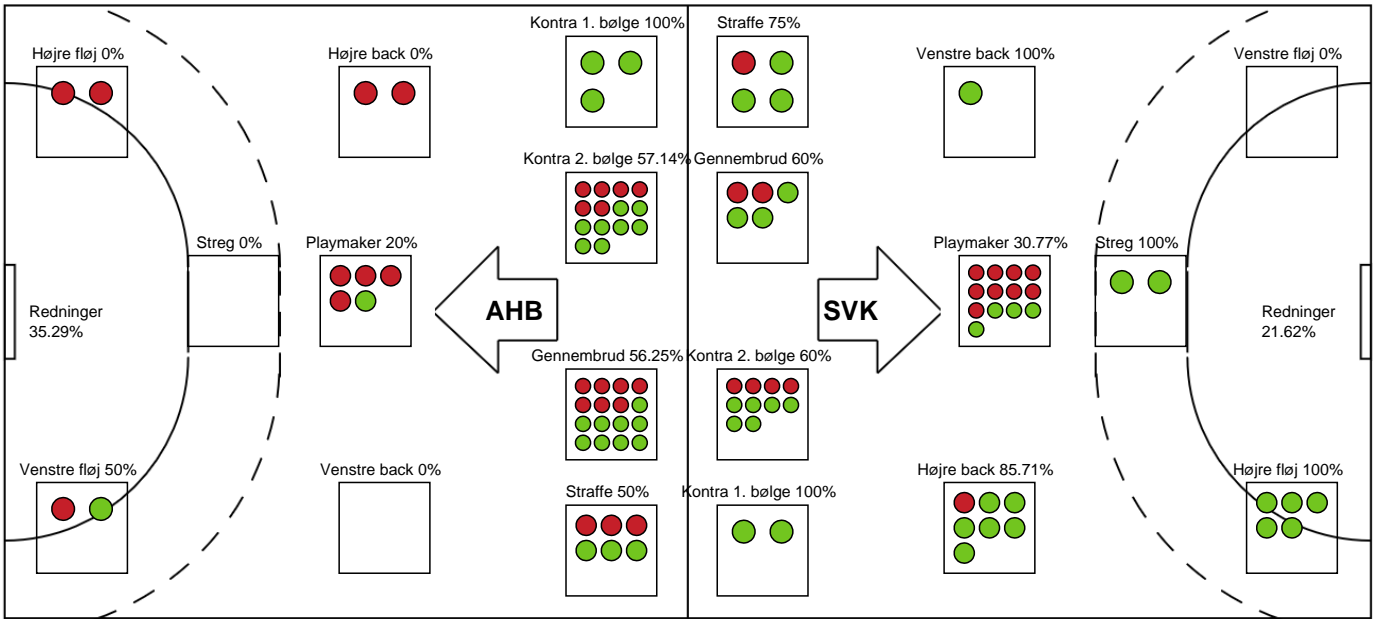

Fordeling af mål og skud

Aarhus Håndbold Kvinder - Silkeborg-Voel KFUM - 25-32 (12-17)

748219 / 05.11.2024, 19.00 / Djurslands Bank Arena / Kvindeligaen - Grundspil