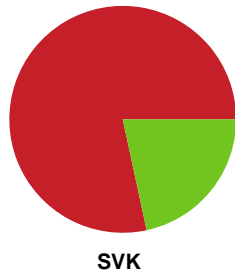

Skuddene endte med: