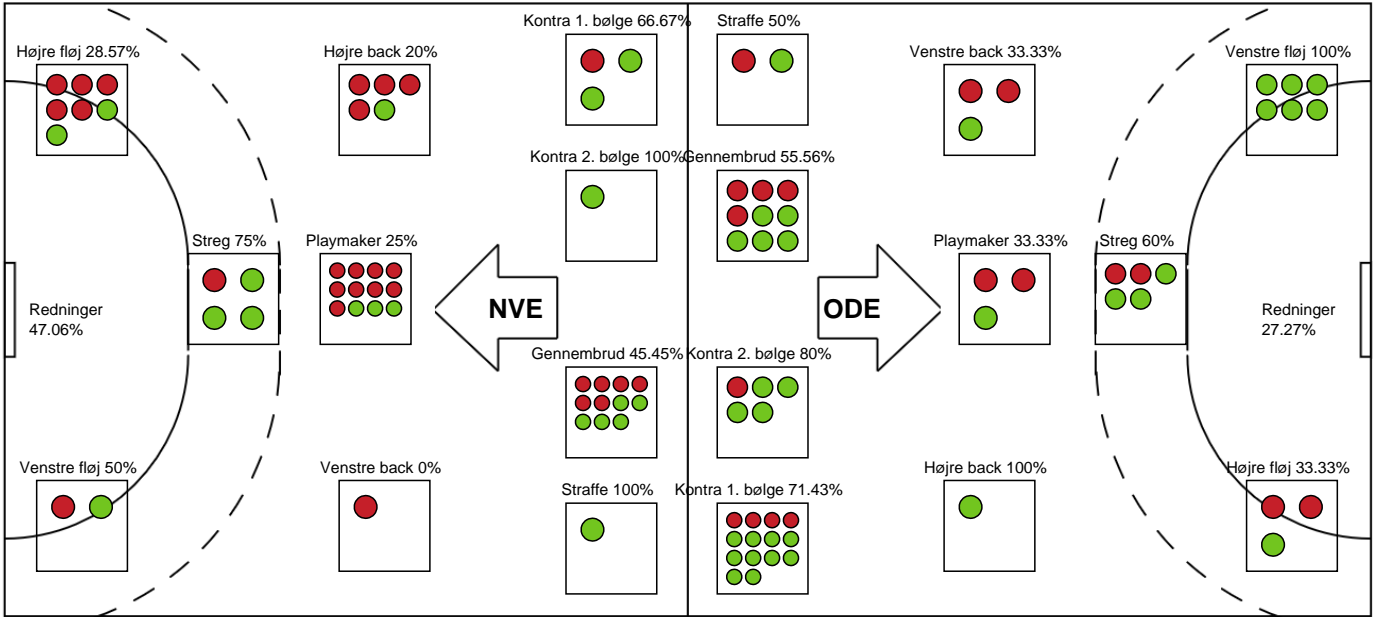

SPILLERSTATISTIK

Nordvestjysk Elite - Odense Håndbold - 19-33 (8-17)

326714 / 23.03.2022, 20.00 / Gråkjær Arena - Holstebro / Bambusa Kvindeligaen - Grundspil

Inet billede angivet

Odense Håndbold

Målmænd

Nr	Navn	Redn/Skud	Straffe-Redn/skud	Total Redn/Skud	Mål imod	Skud forbi	Skud stolpe	Assist	Mål	Bold erob.	Fejl aflv.	Regelbrud	2 min udvis.	MEP
1	Martina THÖRN	7/14 50%	0/1 0%	7/15 46.67%	8	4	3	0	0	0	0	0	0	2
16	Althea REINHARDT	7/14 50%	0/0 0%	7/14 50%	7	1	0	0	0	0	0	0	0	1.65
17	Freja Hammer FAGERBERG	2/4 50%	0/0 0%	2/4 50%	2	0	0	0	0	0	0	0	0	0.62

Markspillere

Nr	Navn	Mål/Skud	Straffe-mål/skud	Total Mål/Skud	Assist	Tilkendt straffe	Forårsagede straffe	Rødt kort	Tabt bold	Bold erob.	Fejl aflv.	Regelbrud	2min udvis.	MEP
3	Maren AARDAHL	4/6 66.67%	0/1 0%	4/7 57.14%	1	0	0	0	0	0	0	1	0	1.65
4	Malene AAMBAKK	3/4 75%	0/0 0%	3/4 75%	1	0	0	0	0	0	0	0	0	2.3
5	Trine KNUDSEN	4/8 50%	0/0 0%	4/8 50%	4	1	0	0	0	1	0	1	0	3.07
6	Freja COHRT	4/4 100%	0/0 0%	4/4 100%	0	0	0	0	0	1	0	0	0	3.3
7	Bo VAN WETERING	7/8 87.5%	0/0 0%	7/8 87.5%	2	0	0	0	0	0	0	0	0	5.45
9	Larissa NUSSER	2/4 50%	0/0 0%	2/4 50%	9	0	0	0	1	1	5	0	0	1.6
11	Rikke IVERSEN	5/6 83.33%	0/0 0%	5/6 83.33%	0	0	0	0	0	1	0	0	0	3.9
18	Kamilla LARSEN	0/1 0%	0/0 0%	0/1 0%	0	0	0	0	0	0	0	0	0	-0.15
21	Ayaka IKEHARA	0/0 0%	0/0 0%	0/0 0%	0	0	0	0	0	0	0	0	0	0
31	Kelly VOLLEBREGT	1/4 25%	0/0 0%	1/4 25%	0	1	1	0	0	0	0	0	0	0.01
32	Mie HØJLUND	0/0 0%	0/0 0%	0/0 0%	0	0	0	0	0	0	0	0	0	0
48	Dione HOUSHEER	2/4 50%	1/1 100%	3/5 60%	1	0	0	0	0	0	1	0	0	1.3

Fordeling af mål og skud

Nordvestjysk Elite - Odense Håndbold - 19-33 (8-17)

Intet billede angivet

326714 / 23.03.2022, 20.00 / Gråkjær Arena - Holstebro / Bambusa Kvindeligaen - Grundspil

Angrebet sluttede med: