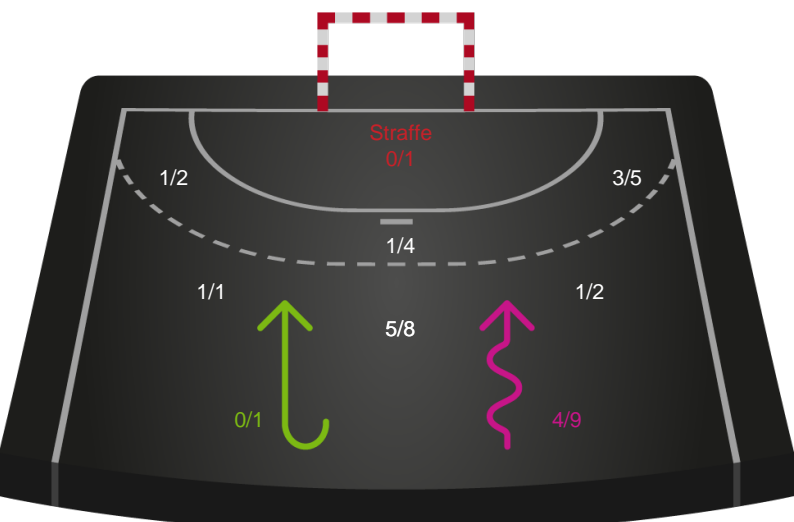

Odense Håndbold

Redningsdiagram