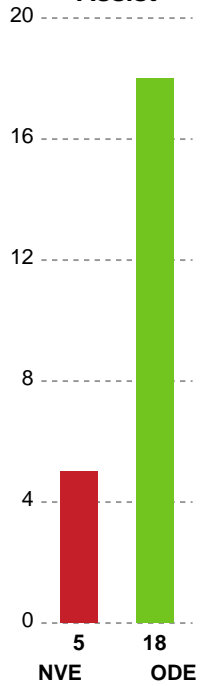

Markspillere

Nr	Navn	Mål/Skud	Straffe-mål/skud	Total Mål/Skud	Assist	Tilkendt straffe	Forårsagede straffe	Rødt kort	Tabt bold	Bold erob.	Fejl aflv.	Regelbrud	2min udvis.	MEP
3	Maren AARDAHL	4/6 66.67%	0/1 0%	4/7 57.14%	1	0	0	0	0	0	0	1	0	1.65
4	Malene AAMBAKK	3/4 75%	0/0 0%	3/4 75%	1	0	0	0	0	0	0	0	0	2.3
5	Trine KNUDSEN	4/8 50%	0/0 0%	4/8 50%	4	1	0	0	0	1	0	1	0	3.07
6	Freja COHRT	4/4 100%	0/0 0%	4/4 100%	0	0	0	0	0	1	0	0	0	3.3
7	Bo VAN WETERING	7/8 87.5%	0/0 0%	7/8 87.5%	2	0	0	0	0	0	0	0	0	5.45
9	Larissa NUSSER	2/4 50%	0/0 0%	2/4 50%	9	0	0	0	1	1	5	0	0	1.6
11	Rikke IVERSEN	5/6 83.33%	0/0 0%	5/6 83.33%	0	0	0	0	0	1	0	0	0	3.9
18	Kamilla LARSEN	0/1 0%	0/0 0%	0/1 0%	0	0	0	0	0	0	0	0	0	-0.15
21	Ayaka IKEHARA	0/0 0%	0/0 0%	0/0 0%	0	0	0	0	0	0	0	0	0	0
31	Kelly VOLLEBREGT	1/4 25%	0/0 0%	1/4 25%	0	1	1	0	0	0	0	0	0	0.01
32	Mie HØJLUND	0/0 0%	0/0 0%	0/0 0%	0	0	0	0	0	0	0	0	0	0
48	Dione HOUSHEER	2/4 50%	1/1 100%	3/5 60%	1	0	0	0	0	0	1	0	0	1.3

Fordeling af mål og skud

Nordvestjysk Elite - Odense Håndbold - 19-33 (8-17)

Intet billede angivet

326714 / 23.03.2022, 20.00 / Gråkjær Arena - Holstebro / Bambusa Kvindeligaen - Grundspil

Angrebet sluttede med:

Teknisk fejl

2 min

Assist

Skuddene endte med:

Målforskel i løbet af kampen

Shotplot for Første halvleg

Nordvestjysk Elite - Odense Håndbold - 19-33 (8-17)

326714 / 23.03.2022, 20.00 / Gråkjær Arena - Holstebro / Bambusa Kvindeligaen - Grundspil