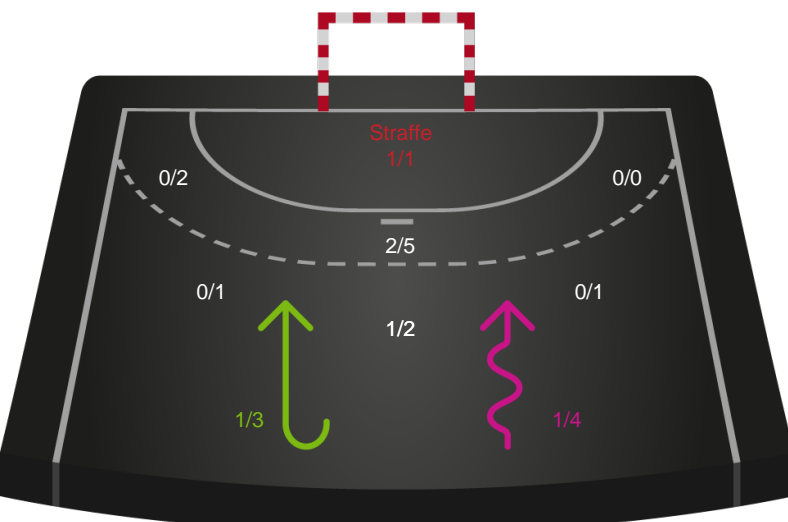

Shotplot for Anden halvleg

Nordvestjysk Elite - Odense Håndbold - 19-33 (8-17)

326714 / 23.03.2022, 20.00 / Gråkjær Arena - Holstebro / Bambusa Kvindeligaen - Grundspil

Intet billede angivet

Nordvestjysk Elite

Redningsdiagram