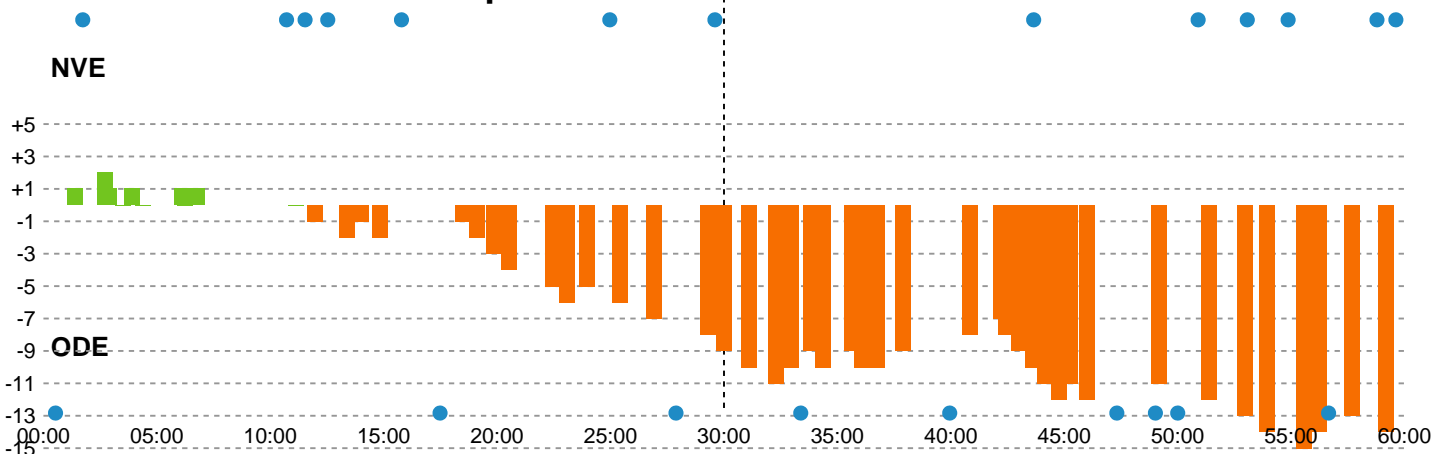

Fordeling af mål og skud

Nordvestjysk Elite - Odense Håndbold - 19-33 (8-17)

Intet billede angivet

326714 / 23.03.2022, 20.00 / Gråkjær Arena - Holstebro / Bambusa Kvindeligaen - Grundspil

Angrebet sluttede med:

Teknisk fejl

2 min

Assist

Skuddene endte med:

Målforskel i løbet af kampen

Shotplot for Første halvleg

Nordvestjysk Elite - Odense Håndbold - 19-33 (8-17)

326714 / 23.03.2022, 20.00 / Gråkjær Arena - Holstebro / Bambusa Kvindeligaen - Grundspil