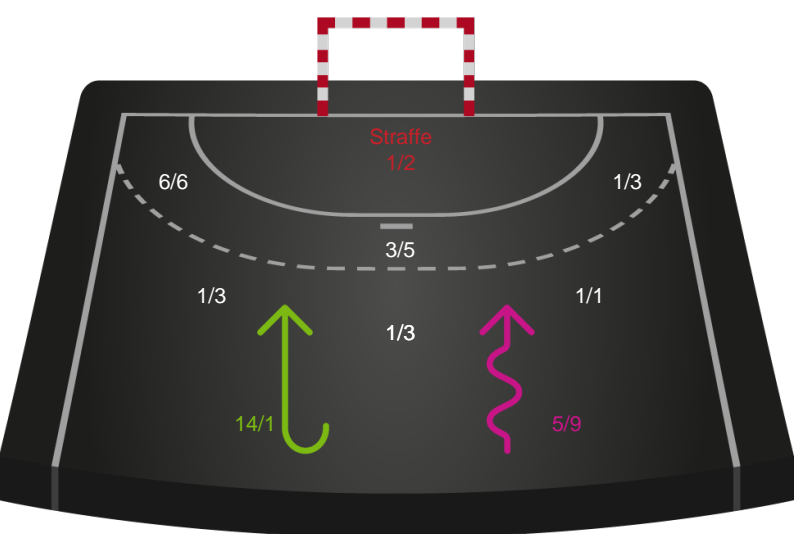

Gennembrud

Odense Håndbold

Skuddiagram

Kontra

Gennembrud

Hold statistik for Første halvleg

Nordvestjysk Elite - Odense Håndbold - 19-33 (8-17)

Inet billede angivet