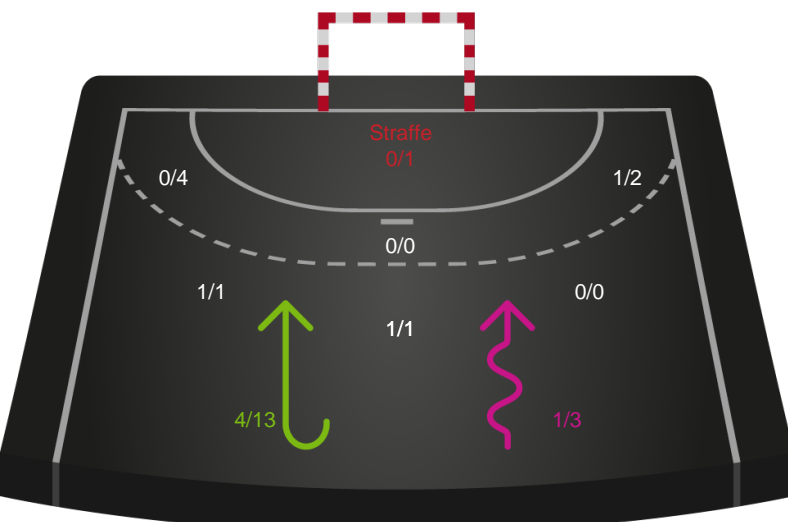

Shotplot for Første halvleg

Nordvestjysk Elite - Odense Håndbold - 19-33 (8-17)

326714 / 23.03.2022, 20.00 / Gråkjær Arena - Holstebro / Bambusa Kvindeligaen - Grundspil

Intet billede angivet

Nordvestjysk Elite

Redningsdiagram