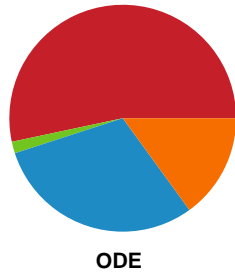

Fordeling af mål og skud

Nordvestjysk Elite - Odense Håndbold - 19-33 (8-17)

Intet billede angivet

326714 / 23.03.2022, 20.00 / Gråkjær Arena - Holstebro / Bambusa Kvindeligaen - Grundspil

Angrebet sluttede med: