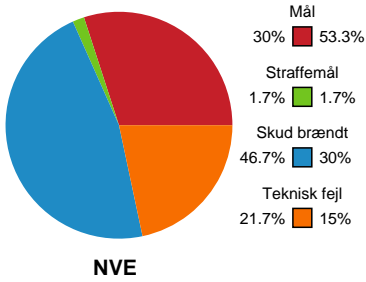

Markspillere

Nr	Navn	Mål/Skud	Straffe-mål/skud	Total Mål/Skud	Assist	Tilkendt straffe	Forårsagede straffe	Rødt kort	Tabt bold	Bold erob.	Fejl aflv.	Regelbrud	2min udvis.	MEP
3	Maren AARDAHL	4/6 66.67%	0/1 0%	4/7 57.14%	1	0	0	0	0	0	0	1	0	1.65
4	Malene AAMBAKK	3/4 75%	0/0 0%	3/4 75%	1	0	0	0	0	0	0	0	0	2.3
5	Trine KNUDSEN	4/8 50%	0/0 0%	4/8 50%	4	1	0	0	0	1	0	1	0	3.07
6	Freja COHRT	4/4 100%	0/0 0%	4/4 100%	0	0	0	0	0	1	0	0	0	3.3
7	Bo VAN WETERING	7/8 87.5%	0/0 0%	7/8 87.5%	2	0	0	0	0	0	0	0	0	5.45
9	Larissa NUSSER	2/4 50%	0/0 0%	2/4 50%	9	0	0	0	1	1	5	0	0	1.6
11	Rikke IVERSEN	5/6 83.33%	0/0 0%	5/6 83.33%	0	0	0	0	0	1	0	0	0	3.9
18	Kamilla LARSEN	0/1 0%	0/0 0%	0/1 0%	0	0	0	0	0	0	0	0	0	-0.15
21	Ayaka IKEHARA	0/0 0%	0/0 0%	0/0 0%	0	0	0	0	0	0	0	0	0	0
31	Kelly VOLLEBREGT	1/4 25%	0/0 0%	1/4 25%	0	1	1	0	0	0	0	0	0	0.01
32	Mie HØJLUND	0/0 0%	0/0 0%	0/0 0%	0	0	0	0	0	0	0	0	0	0
48	Dione HOUSHEER	2/4 50%	1/1 100%	3/5 60%	1	0	0	0	0	0	1	0	0	1.3

Fordeling af mål og skud

Nordvestjysk Elite - Odense Håndbold - 19-33 (8-17)

Intet billede angivet

326714 / 23.03.2022, 20.00 / Gråkjær Arena - Holstebro / Bambusa Kvindeligaen - Grundspil

Angrebet sluttede med:

Teknisk fejl

2 min

Assist

Skuddene endte med:

Målforskel i løbet af kampen

Shotplot for Første halvleg

Nordvestjysk Elite - Odense Håndbold - 19-33 (8-17)

326714 / 23.03.2022, 20.00 / Gråkjær Arena - Holstebro / Bambusa Kvindeligaen - Grundspil