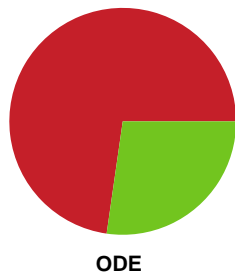

Teknisk fejl

2 min

Assist

Skuddene endte med:

Målforskel i løbet af kampen

Shotplot for Første halvleg

Nordvestjysk Elite - Odense Håndbold - 19-33 (8-17)

326714 / 23.03.2022, 20.00 / Gråkjær Arena - Holstebro / Bambusa Kvindeligaen - Grundspil