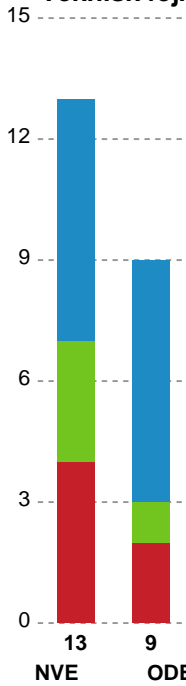

Markspillere

Nr	Navn	Mål/Skud	Straffe-mål/skud	Total Mål/Skud	Assist	Tilkendt straffe	Forårsagede straffe	Rødt kort	Tabt bold	Bold erob.	Fejl aflv.	Regelbrud	2min udvis.	MEP
3	Maren AARDAHL	4/6 66.67%	0/1 0%	4/7 57.14%	1	0	0	0	0	0	0	1	0	1.65
4	Malene AAMBAKK	3/4 75%	0/0 0%	3/4 75%	1	0	0	0	0	0	0	0	0	2.3
5	Trine KNUDSEN	4/8 50%	0/0 0%	4/8 50%	4	1	0	0	0	1	0	1	0	3.07
6	Freja COHRT	4/4 100%	0/0 0%	4/4 100%	0	0	0	0	0	1	0	0	0	3.3
7	Bo VAN WETERING	7/8 87.5%	0/0 0%	7/8 87.5%	2	0	0	0	0	0	0	0	0	5.45
9	Larissa NUSSER	2/4 50%	0/0 0%	2/4 50%	9	0	0	0	1	1	5	0	0	1.6
11	Rikke IVERSEN	5/6 83.33%	0/0 0%	5/6 83.33%	0	0	0	0	0	1	0	0	0	3.9
18	Kamilla LARSEN	0/1 0%	0/0 0%	0/1 0%	0	0	0	0	0	0	0	0	0	-0.15
21	Ayaka IKEHARA	0/0 0%	0/0 0%	0/0 0%	0	0	0	0	0	0	0	0	0	0
31	Kelly VOLLEBREGT	1/4 25%	0/0 0%	1/4 25%	0	1	1	0	0	0	0	0	0	0.01
32	Mie HØJLUND	0/0 0%	0/0 0%	0/0 0%	0	0	0	0	0	0	0	0	0	0
48	Dione HOUSHEER	2/4 50%	1/1 100%	3/5 60%	1	0	0	0	0	0	1	0	0	1.3

Fordeling af mål og skud

Nordvestjysk Elite - Odense Håndbold - 19-33 (8-17)

Intet billede angivet

326714 / 23.03.2022, 20.00 / Gråkjær Arena - Holstebro / Bambusa Kvindeligaen - Grundspil

Angrebet sluttede med:

Teknisk fejl

2 min

Assist

Skuddene endte med:

Målforskel i løbet af kampen

Shotplot for Første halvleg

Nordvestjysk Elite - Odense Håndbold - 19-33 (8-17)

326714 / 23.03.2022, 20.00 / Gråkjær Arena - Holstebro / Bambusa Kvindeligaen - Grundspil