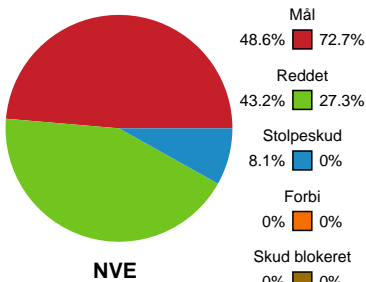

Fordeling af mål og skud

Nordvestjysk Elite - Odense Håndbold - 19-33 (8-17)

Intet billede angivet

326714 / 23.03.2022, 20.00 / Gråkjær Arena - Holstebro / Bambusa Kvindeligaen - Grundspil

Angrebet sluttede med:

Teknisk fejl

2 min

Assist

Skuddene endte med:

Målforskel i løbet af kampen

Shotplot for Første halvleg

Nordvestjysk Elite - Odense Håndbold - 19-33 (8-17)

326714 / 23.03.2022, 20.00 / Gråkjær Arena - Holstebro / Bambusa Kvindeligaen - Grundspil

Intet billede angivet

Nordvestjysk Elite

Redningsdiagram

Kontra

Gennembrud

Odense Håndbold

Redningsdiagram

Kontra