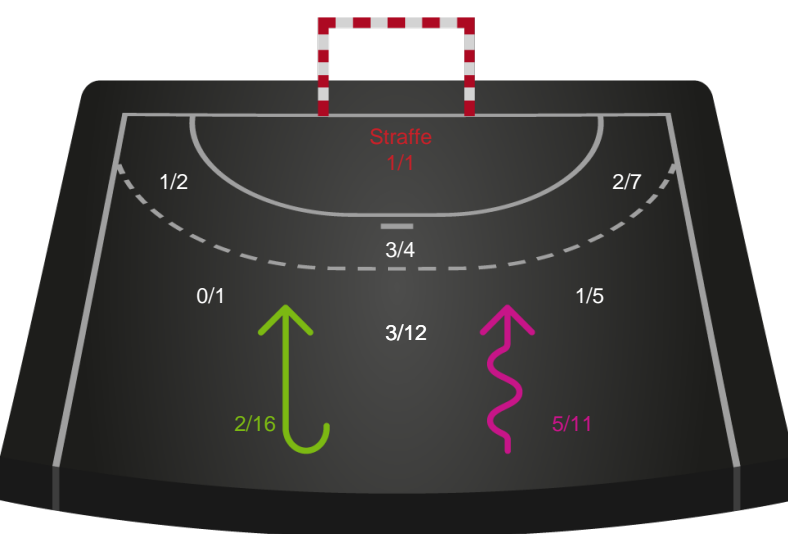

Nordvestjysk Elite

Skuddiagram