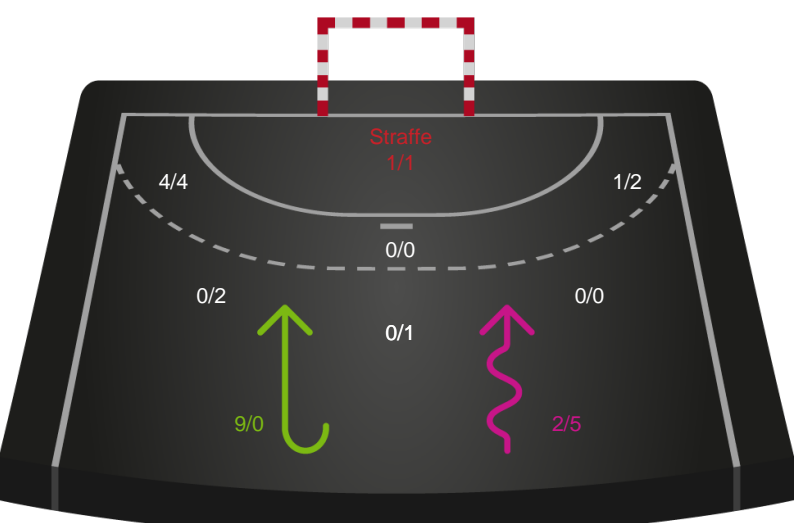

Odense Håndbold

Skuddiagram