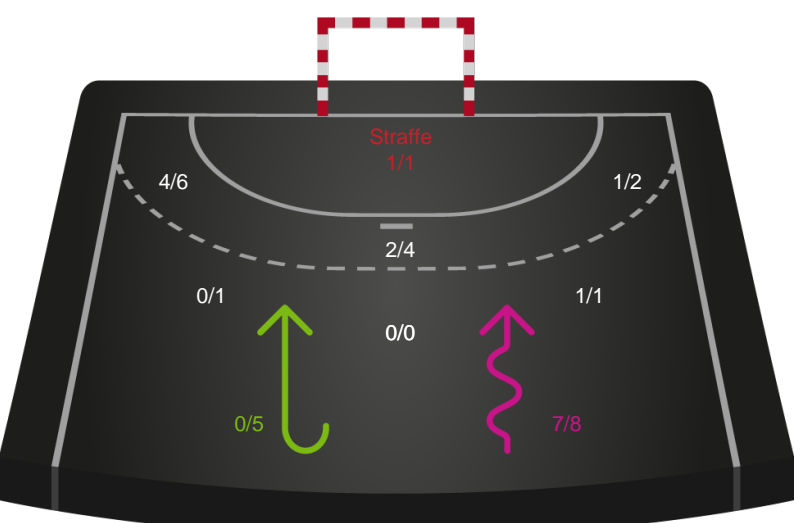

Redningsdiagram

Ringkøbing Håndbold

Skuddiagram

EH Aalborg

Skuddiagram

Shotplot for Total

Ringkøbing Håndbold - EH Aalborg - 31-34 (13-18)

111084 / 20.04.2025, 15.00 / Green Sports Arena - Hal 1 / Kvindeligaen - Kvalifikationsspil