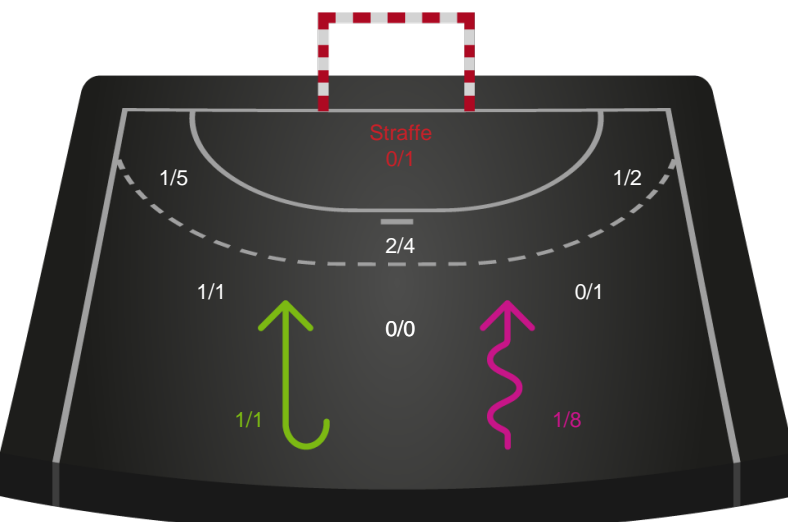

Shotplot for Anden halvleg

Ringkøbing Håndbold - EH Aalborg - 31-34 (13-18)

111084 / 20.04.2025, 15.00 / Green Sports Arena - Hal 1 / Kvindeligaen - Kvalifikationsspil

Ringkøbing Håndbold

Redningsdiagram

EH Aalborg