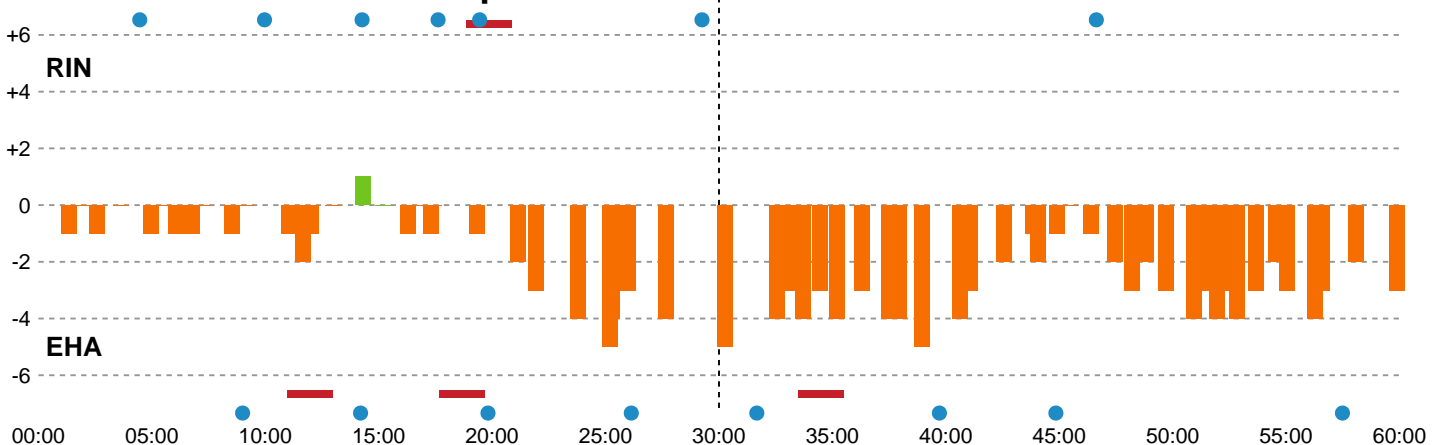

KAMPHÆNDELSER

Ringkøbing Håndbold - EH Aalborg - 31-34 (13-18)

111084 / 20.04.2025, 15.00 / Green Sports Arena - Hal 1 / Kvindeligaen - Kvalifikationsspil

Ringkøbing Håndbold		EH Aalborg	
56:09	Tilkendt straffe - 10 Frida Høgaard NIELSEN Forårsagede straffe - 6 Isabella SØRENSEN	29-33	
56:16	Straffemål - 2 Cecilie BJERRE Målvogter - 16 Johanne GRAUGAARD	30-33	
		30-33	Skud på stolpe - Venstre fløj - 30 Clara LERBY Målvogter - 88 Rakul WARDUM
56:54	Skud reddet - Kontra 1. bølge - 19 Rikke JOCHUMSEN Målvogter - 16 Johanne GRAUGAARD	30-33	
		30-33	Regelfejl - 9 Camilla THORHAUGE
57:46	Mål - Playmaker - 2 Cecilie BJERRE Målvogter - 16 Johanne GRAUGAARD	31-33	
		31-33	Skud reddet - Højre fløj - 28 Maiken SKOV Målvogter - 16 Stephanie ANDERSEN
58:59	Skud reddet - Playmaker - 2 Cecilie BJERRE Målvogter - 16 Johanne GRAUGAARD	31-33	
		31-34	Mål - Gennembrud - 23 Silje BRØNS Målvogter - 16 Stephanie ANDERSEN
59:43	Skud reddet - Kontra 2. bølge - 10 Frida Høgaard NIELSEN Målvogter - 16 Johanne GRAUGAARD	31-34	
		31-34	Skud reddet - Venstre back - 19 Mette BRANDT Målvogter - 16 Stephanie ANDERSEN
60:00	Fuldtid kl 16:30:57	31-34	
60:00	Kamp slut kl 16:31:01	31-34	

Fordeling af mål og skud

Ringkøbing Håndbold - EH Aalborg - 31-34 (13-18)

111084 / 20.04.2025, 15.00 / Green Sports Arena - Hal 1 / Kvindeligaen - Kvalifikationsspil

Angrebet sluttede med:

Teknisk fejl

2 min

Assist

Skuddene endte med:

Målforskel i løbet af kampen

Shotplot for Første halvleg

Ringkøbing Håndbold - EH Aalborg - 31-34 (13-18)

111084 / 20.04.2025, 15.00 / Green Sports Arena - Hal 1 / Kvindeligaen - Kvalifikationsspil