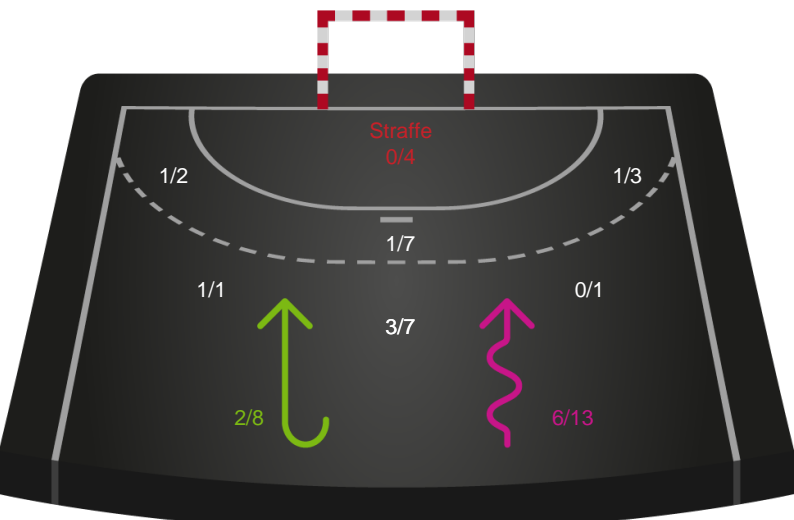

EH Aalborg

Redningsdiagram