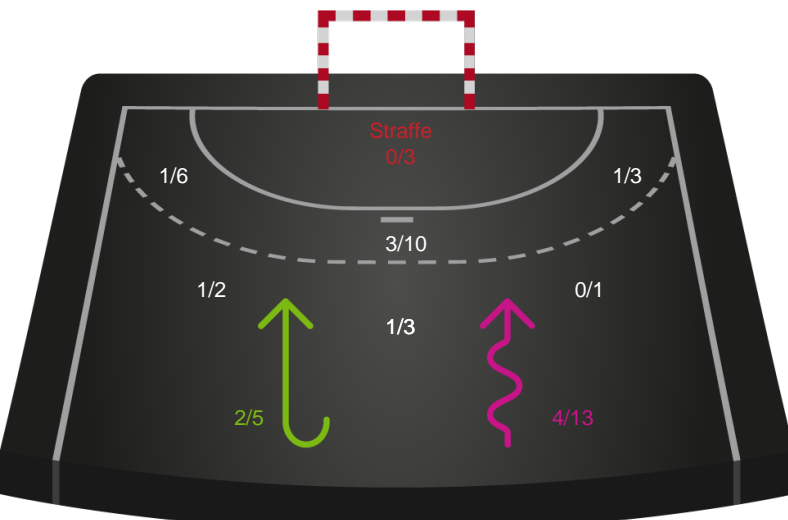

Shotplot for Total

Ringkøbing Håndbold - EH Aalborg - 31-34 (13-18)

111084 / 20.04.2025, 15.00 / Green Sports Arena - Hal 1 / Kvindeligaen - Kvalifikationsspil

Ringkøbing Håndbold

Redningsdiagram