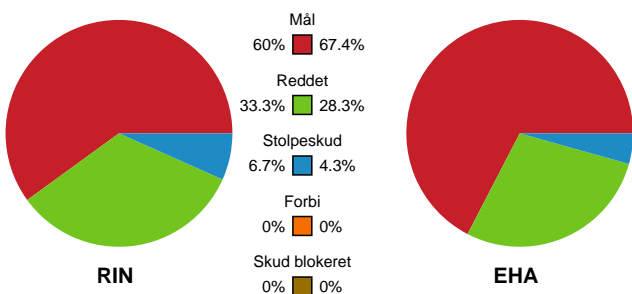

KAMPHÆNDELSER

Ringkøbing Håndbold - EH Aalborg - 31-34 (13-18)

111084 / 20.04.2025, 15.00 / Green Sports Arena - Hal 1 / Kvindeligaen - Kvalifikationsspil

Ringkøbing Håndbold		EH Aalborg	
56:09	Tilkendt straffe - 10 Frida Høgaard NIELSEN Forårsagede straffe - 6 Isabella SØRENSEN	29-33	
56:16	Straffemål - 2 Cecilie BJERRE Målvogter - 16 Johanne GRAUGAARD	30-33	
		30-33	Skud på stolpe - Venstre fløj - 30 Clara LERBY Målvogter - 88 Rakul WARDUM
56:54	Skud reddet - Kontra 1. bølge - 19 Rikke JOCHUMSEN Målvogter - 16 Johanne GRAUGAARD	30-33	
		30-33	Regelfejl - 9 Camilla THORHAUGE
57:46	Mål - Playmaker - 2 Cecilie BJERRE Målvogter - 16 Johanne GRAUGAARD	31-33	
		31-33	Skud reddet - Højre fløj - 28 Maiken SKOV Målvogter - 16 Stephanie ANDERSEN
58:59	Skud reddet - Playmaker - 2 Cecilie BJERRE Målvogter - 16 Johanne GRAUGAARD	31-33	
		31-34	Mål - Gennembrud - 23 Silje BRØNS Målvogter - 16 Stephanie ANDERSEN
59:43	Skud reddet - Kontra 2. bølge - 10 Frida Høgaard NIELSEN Målvogter - 16 Johanne GRAUGAARD	31-34	
		31-34	Skud reddet - Venstre back - 19 Mette BRANDT Målvogter - 16 Stephanie ANDERSEN
60:00	Fuldtid kl 16:30:57	31-34	
60:00	Kamp slut kl 16:31:01	31-34	

Fordeling af mål og skud

Ringkøbing Håndbold - EH Aalborg - 31-34 (13-18)

111084 / 20.04.2025, 15.00 / Green Sports Arena - Hal 1 / Kvindeligaen - Kvalifikationsspil

Angrebet sluttede med:

Teknisk fejl

2 min

Assist

Skuddene endte med:

Målforskel i løbet af kampen

Shotplot for Første halvleg

Ringkøbing Håndbold - EH Aalborg - 31-34 (13-18)

111084 / 20.04.2025, 15.00 / Green Sports Arena - Hal 1 / Kvindeligaen - Kvalifikationsspil