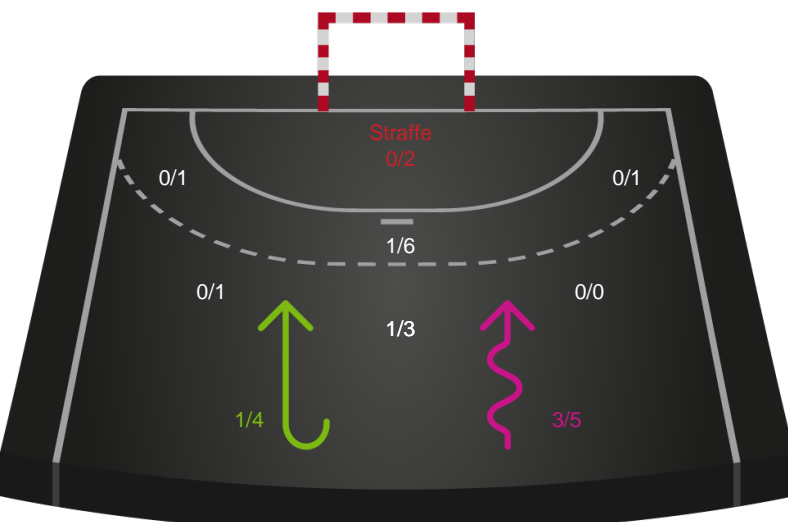

Shotplot for Første halvleg

Ringkøbing Håndbold - EH Aalborg - 31-34 (13-18)

111084 / 20.04.2025, 15.00 / Green Sports Arena - Hal 1 / Kvindeligaen - Kvalifikationsspil

Ringkøbing Håndbold

Redningsdiagram