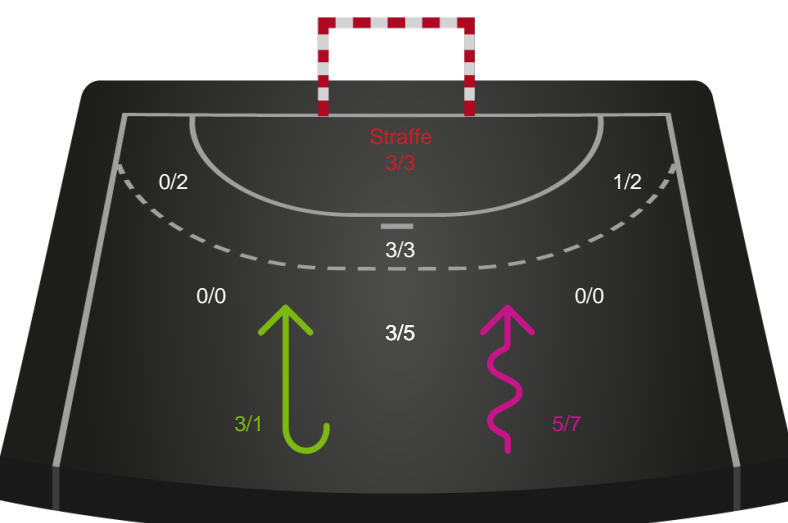

Ringkøbing Håndbold

Skuddiagram