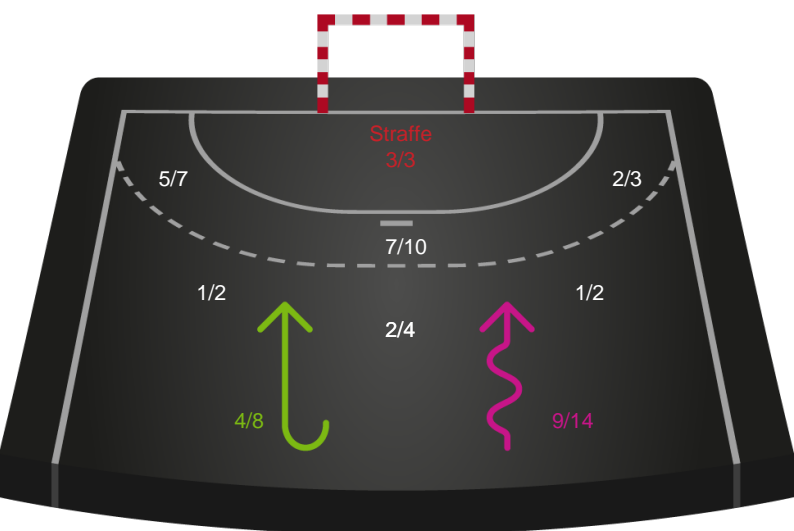

EH Aalborg

Skuddiagram