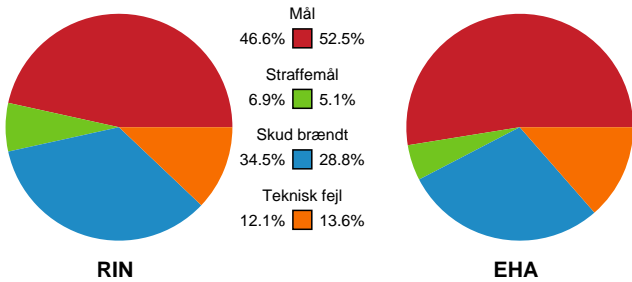

KAMPHÆNDELSER

Ringkøbing Håndbold - EH Aalborg - 31-34 (13-18)

111084 / 20.04.2025, 15.00 / Green Sports Arena - Hal 1 / Kvindeligaen - Kvalifikationsspil

Ringkøbing Håndbold		EH Aalborg	
56:09	Tilkendt straffe - 10 Frida Høgaard NIELSEN Forårsagede straffe - 6 Isabella SØRENSEN	29-33	
56:16	Straffemål - 2 Cecilie BJERRE Målvogter - 16 Johanne GRAUGAARD	30-33	
		30-33	Skud på stolpe - Venstre fløj - 30 Clara LERBY Målvogter - 88 Rakul WARDUM
56:54	Skud reddet - Kontra 1. bølge - 19 Rikke JOCHUMSEN Målvogter - 16 Johanne GRAUGAARD	30-33	
		30-33	Regelfejl - 9 Camilla THORHAUGE
57:46	Mål - Playmaker - 2 Cecilie BJERRE Målvogter - 16 Johanne GRAUGAARD	31-33	
		31-33	Skud reddet - Højre fløj - 28 Maiken SKOV Målvogter - 16 Stephanie ANDERSEN
58:59	Skud reddet - Playmaker - 2 Cecilie BJERRE Målvogter - 16 Johanne GRAUGAARD	31-33	
		31-34	Mål - Gennembrud - 23 Silje BRØNS Målvogter - 16 Stephanie ANDERSEN
59:43	Skud reddet - Kontra 2. bølge - 10 Frida Høgaard NIELSEN Målvogter - 16 Johanne GRAUGAARD	31-34	
		31-34	Skud reddet - Venstre back - 19 Mette BRANDT Målvogter - 16 Stephanie ANDERSEN
60:00	Fuldtid kl 16:30:57	31-34	
60:00	Kamp slut kl 16:31:01	31-34	

Fordeling af mål og skud

Ringkøbing Håndbold - EH Aalborg - 31-34 (13-18)

111084 / 20.04.2025, 15.00 / Green Sports Arena - Hal 1 / Kvindeligaen - Kvalifikationsspil

Angrebet sluttede med:

Teknisk fejl

2 min

Assist

Skuddene endte med:

Målforskel i løbet af kampen

Shotplot for Første halvleg

Ringkøbing Håndbold - EH Aalborg - 31-34 (13-18)

111084 / 20.04.2025, 15.00 / Green Sports Arena - Hal 1 / Kvindeligaen - Kvalifikationsspil