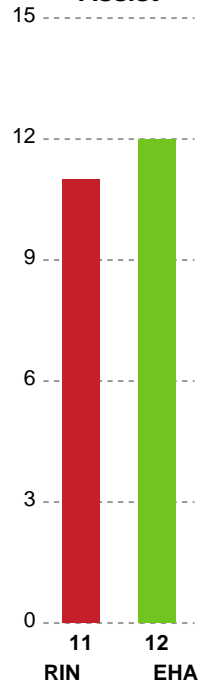

Fordeling af mål og skud

Ringkøbing Håndbold - EH Aalborg - 31-34 (13-18)

111084 / 20.04.2025, 15.00 / Green Sports Arena - Hal 1 / Kvindeligaen - Kvalifikationsspil

Angrebet sluttede med:

Teknisk fejl

2 min

Assist

Skuddene endte med:

Målforskel i løbet af kampen

Shotplot for Første halvleg

Ringkøbing Håndbold - EH Aalborg - 31-34 (13-18)

111084 / 20.04.2025, 15.00 / Green Sports Arena - Hal 1 / Kvindeligaen - Kvalifikationsspil