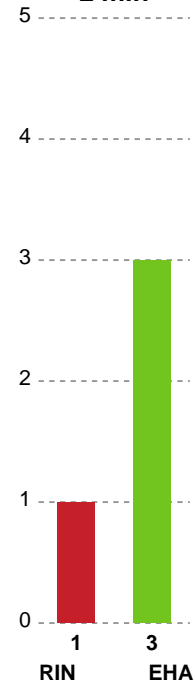

Fordeling af mål og skud

Ringkøbing Håndbold - EH Aalborg - 31-34 (13-18)

111084 / 20.04.2025, 15.00 / Green Sports Arena - Hal 1 / Kvindeligaen - Kvalifikationsspil

Angrebet sluttede med:

Teknisk fejl

2 min