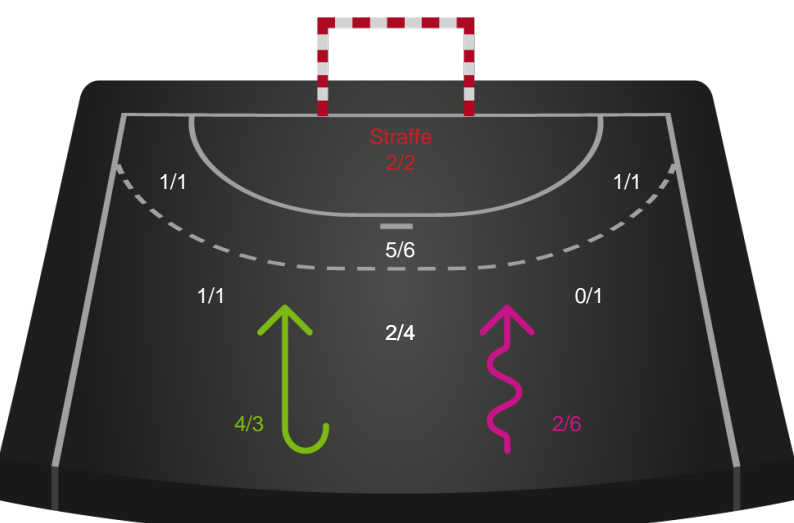

EH Aalborg

Skuddiagram