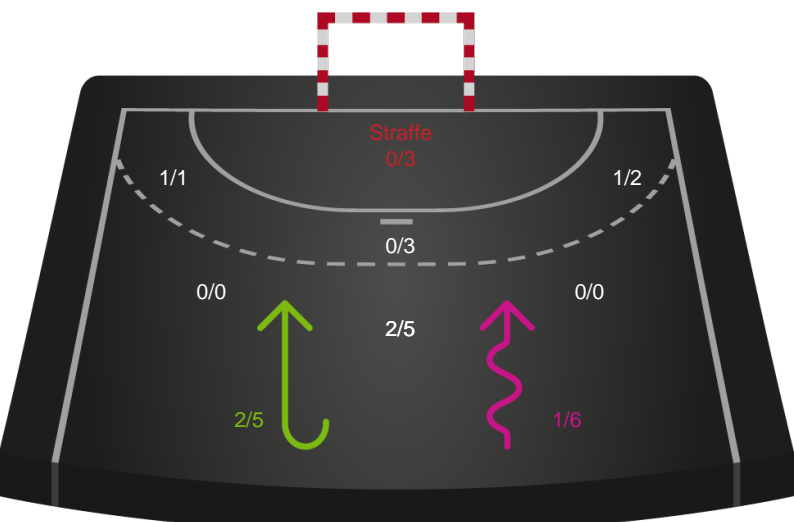

EH Aalborg

Redningsdiagram