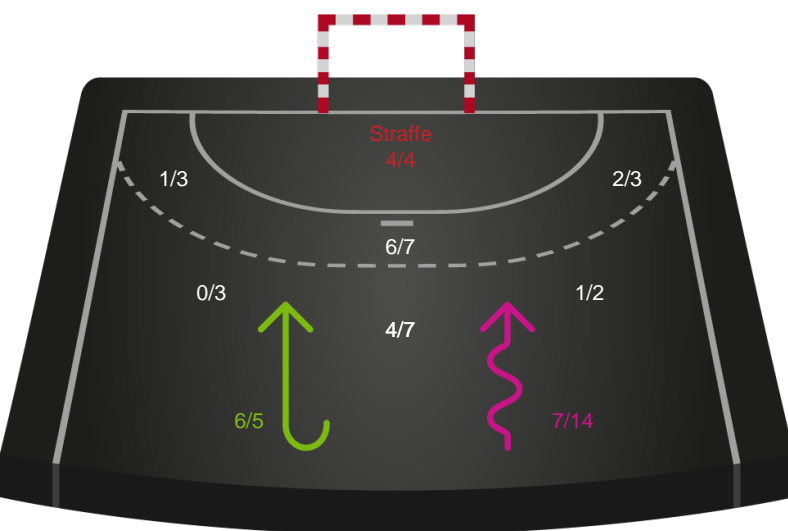

Ringkøbing Håndbold

Skuddiagram