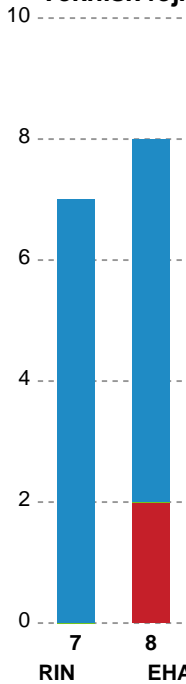

Fordeling af mål og skud

Ringkøbing Håndbold - EH Aalborg - 31-34 (13-18)

111084 / 20.04.2025, 15.00 / Green Sports Arena - Hal 1 / Kvindeligaen - Kvalifikationsspil

Angrebet sluttede med:

Teknisk fejl

2 min