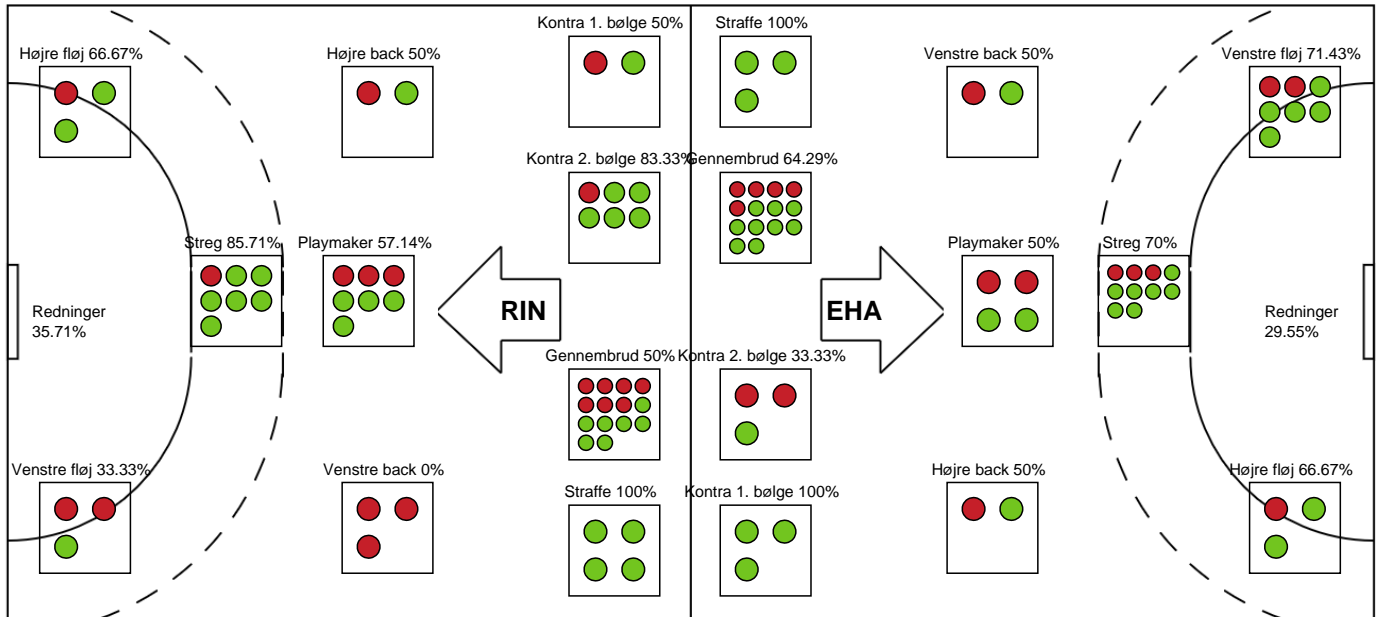

Fordeling af mål og skud

Ringkøbing Håndbold - EH Aalborg - 31-34 (13-18)

111084 / 20.04.2025, 15.00 / Green Sports Arena - Hal 1 / Kvindeligaen - Kvalifikationsspil