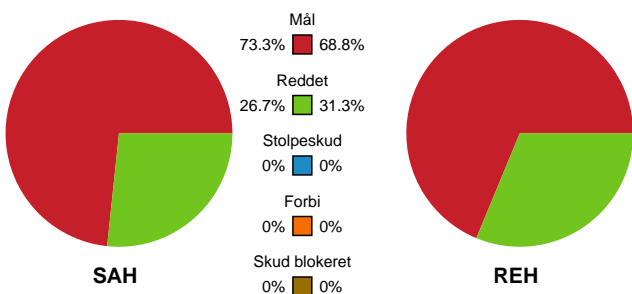

Fordeling af mål og skud

SAH - Ribe-Esbjerg HH - 25-25 (13-13)

748794 / 03.04.2025, 20.00 / Fælledhallen - bane 1 / Herreligaen - Grundspil

Angrebet sluttede med:

Skuddene endte med:

Teknisk fejl

2 min

Assist

Målforskel i løbet af kampen

Shotplot for Første halvleg

SAH - Ribe-Esbjerg HH - 25-25 (13-13)

748794 / 03.04.2025, 20.00 / Fælledhallen - bane 1 / Herreligaen - Grundspil

SAH

Redningsdiagram

Ribe-Esbjerg HH