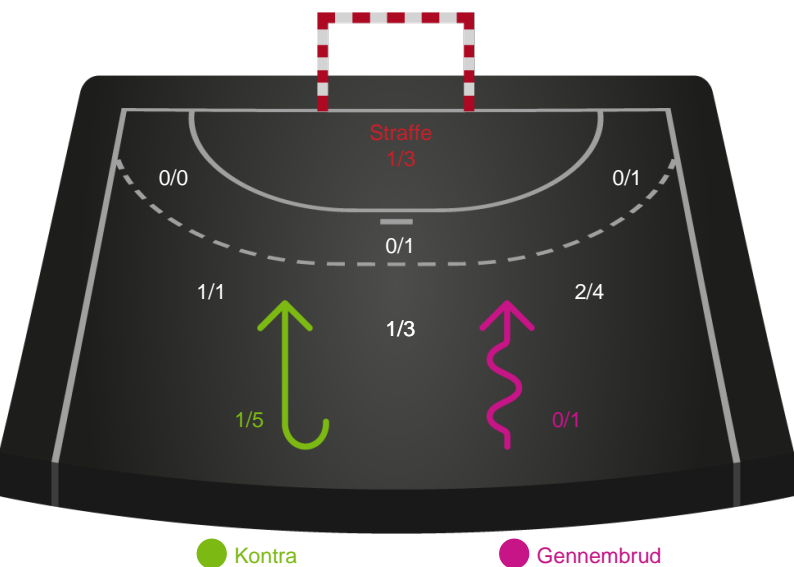

Målforskel i løbet af kampen

Shotplot for Første halvleg

SAH - Ribe-Esbjerg HH - 25-25 (13-13)

748794 / 03.04.2025, 20.00 / Fælledhallen - bane 1 / Herreligaen - Grundspil

SAH

Redningsdiagram

Ribe-Esbjerg HH

Redningsdiagram

SAH

Skuddiagram

Ribe-Esbjerg HH

Skuddiagram

Shotplot for Anden halvleg

SAH - Ribe-Esbjerg HH - 25-25 (13-13)

748794 / 03.04.2025, 20.00 / Fælledhallen - bane 1 / Herreligaen - Grundspil