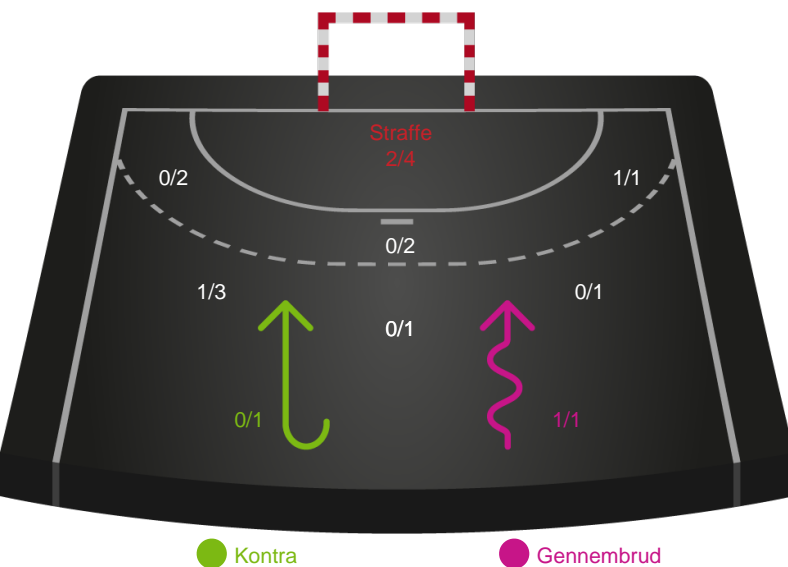

Målforskel i løbet af kampen

Shotplot for Første halvleg

SAH - Ribe-Esbjerg HH - 25-25 (13-13)

748794 / 03.04.2025, 20.00 / Fælledhallen - bane 1 / Herreligaen - Grundspil

SAH

Redningsdiagram

Ribe-Esbjerg HH

Redningsdiagram

SAH

Skuddiagram

Ribe-Esbjerg HH

Skuddiagram

Shotplot for Anden halvleg

SAH - Ribe-Esbjerg HH - 25-25 (13-13)

748794 / 03.04.2025, 20.00 / Fælledhallen - bane 1 / Herreligaen - Grundspil