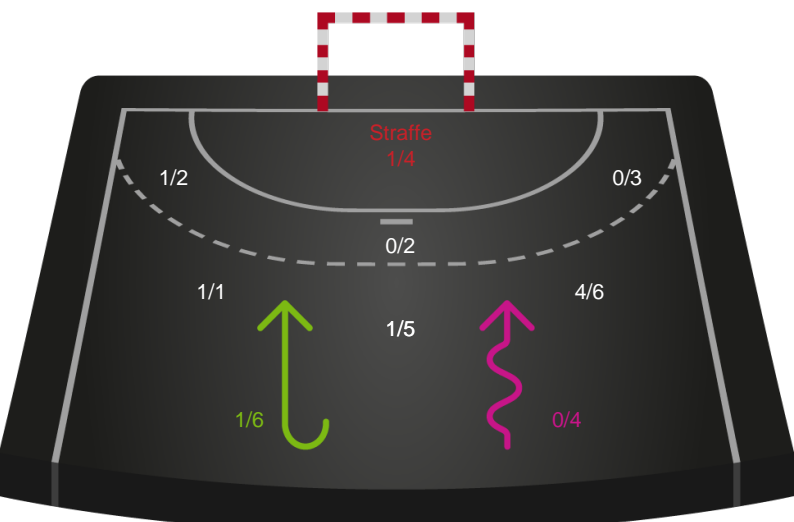

Ribe-Esbjerg HH

Redningsdiagram