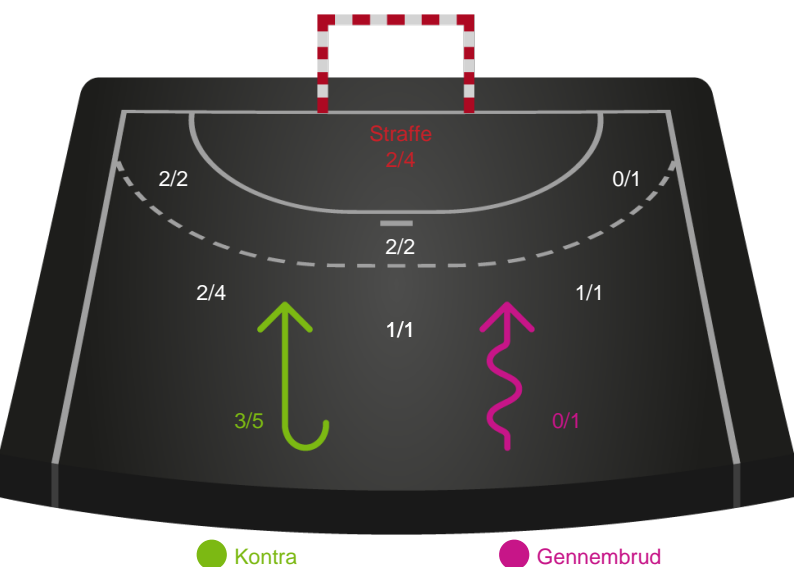

Redningsdiagram

SAH

Skuddiagram

Ribe-Esbjerg HH

Skuddiagram

Shotplot for Anden halvleg

SAH - Ribe-Esbjerg HH - 25-25 (13-13)

748794 / 03.04.2025, 20.00 / Fælledhallen - bane 1 / Herreligaen - Grundspil