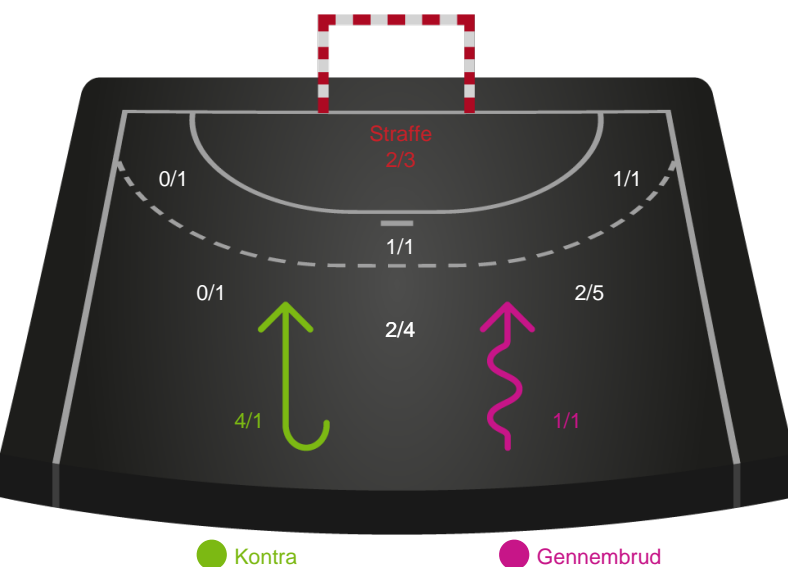

Målforskel i løbet af kampen

Shotplot for Første halvleg

SAH - Ribe-Esbjerg HH - 25-25 (13-13)

748794 / 03.04.2025, 20.00 / Fælledhallen - bane 1 / Herreligaen - Grundspil

SAH

Redningsdiagram

Ribe-Esbjerg HH

Redningsdiagram

SAH

Skuddiagram

Ribe-Esbjerg HH

Skuddiagram

Shotplot for Anden halvleg

SAH - Ribe-Esbjerg HH - 25-25 (13-13)

748794 / 03.04.2025, 20.00 / Fælledhallen - bane 1 / Herreligaen - Grundspil