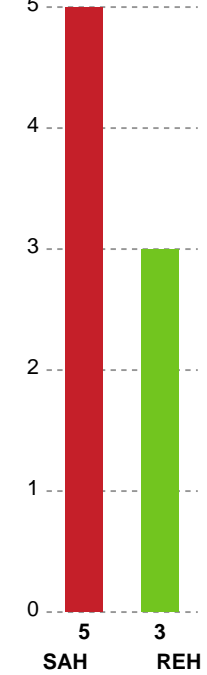

Fordeling af mål og skud

SAH - Ribe-Esbjerg HH - 25-25 (13-13)

748794 / 03.04.2025, 20.00 / Fælledhallen - bane 1 / Herreligaen - Grundspil

Angrebet sluttede med:

Skuddene endte med:

Teknisk fejl

2 min

Assist

Målforskel i løbet af kampen

Shotplot for Første halvleg

SAH - Ribe-Esbjerg HH - 25-25 (13-13)

748794 / 03.04.2025, 20.00 / Fælledhallen - bane 1 / Herreligaen - Grundspil

SAH

Redningsdiagram

Ribe-Esbjerg HH