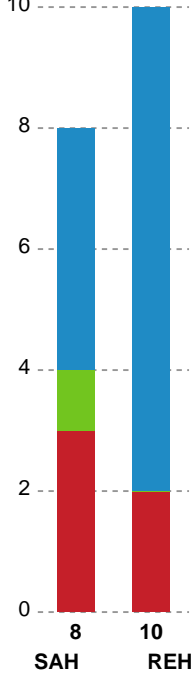

Fordeling af mål og skud

SAH - Ribe-Esbjerg HH - 25-25 (13-13)

748794 / 03.04.2025, 20.00 / Fælledhallen - bane 1 / Herreligaen - Grundspil

Angrebet sluttede med:

Skuddene endte med:

Teknisk fejl

2 min

Assist

Målforskel i løbet af kampen

Shotplot for Første halvleg

SAH - Ribe-Esbjerg HH - 25-25 (13-13)

748794 / 03.04.2025, 20.00 / Fælledhallen - bane 1 / Herreligaen - Grundspil

SAH

Redningsdiagram

Ribe-Esbjerg HH