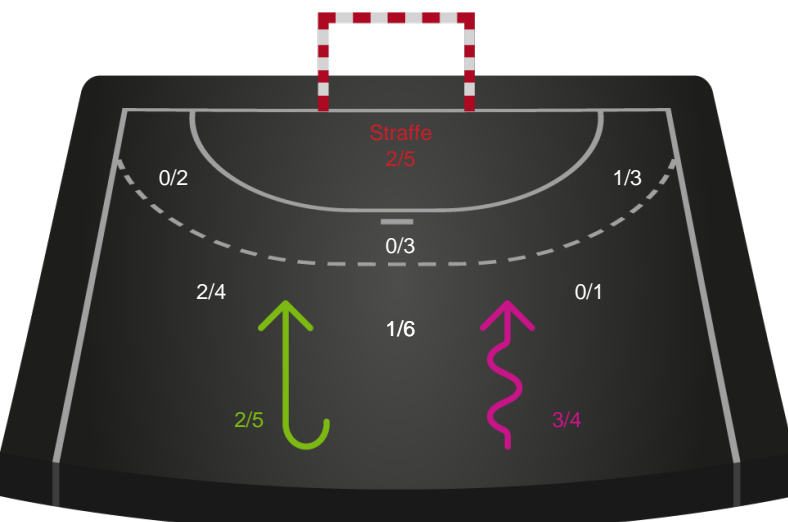

Shotplot for Total

SAH - Ribe-Esbjerg HH - 25-25 (13-13)

748794 / 03.04.2025, 20.00 / Fælledhallen - bane 1 / Herreligaen - Grundspil

SAH

Redningsdiagram

Kontra

Gennembrud

Ribe-Esbjerg HH