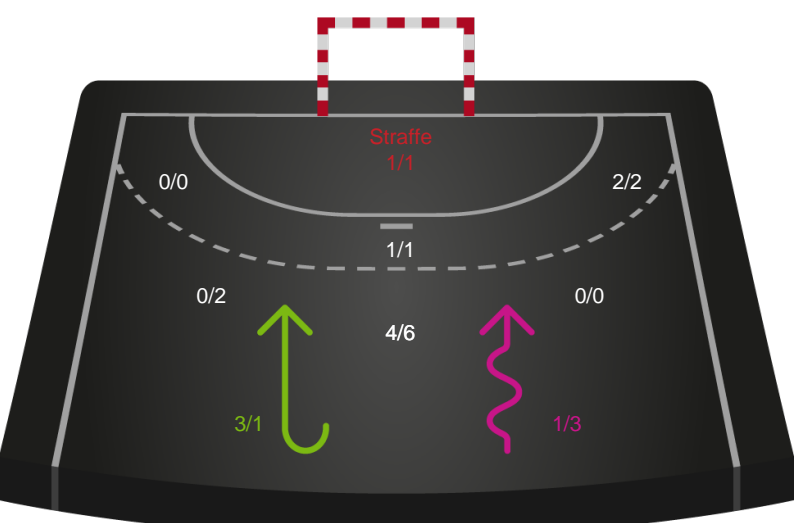

Ribe-Esbjerg HH

Skuddiagram