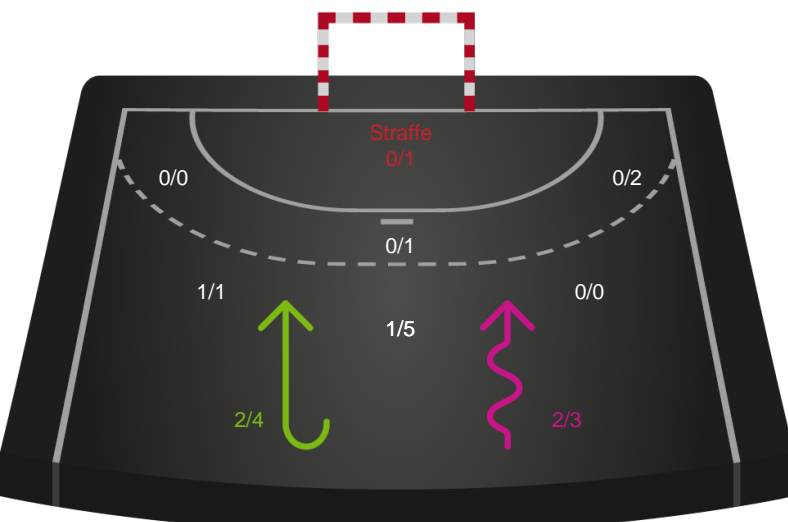

Shotplot for Anden halvleg

SAH - Ribe-Esbjerg HH - 25-25 (13-13)

748794 / 03.04.2025, 20.00 / Fælledhallen - bane 1 / Herreligaen - Grundspil

SAH

Redningsdiagram