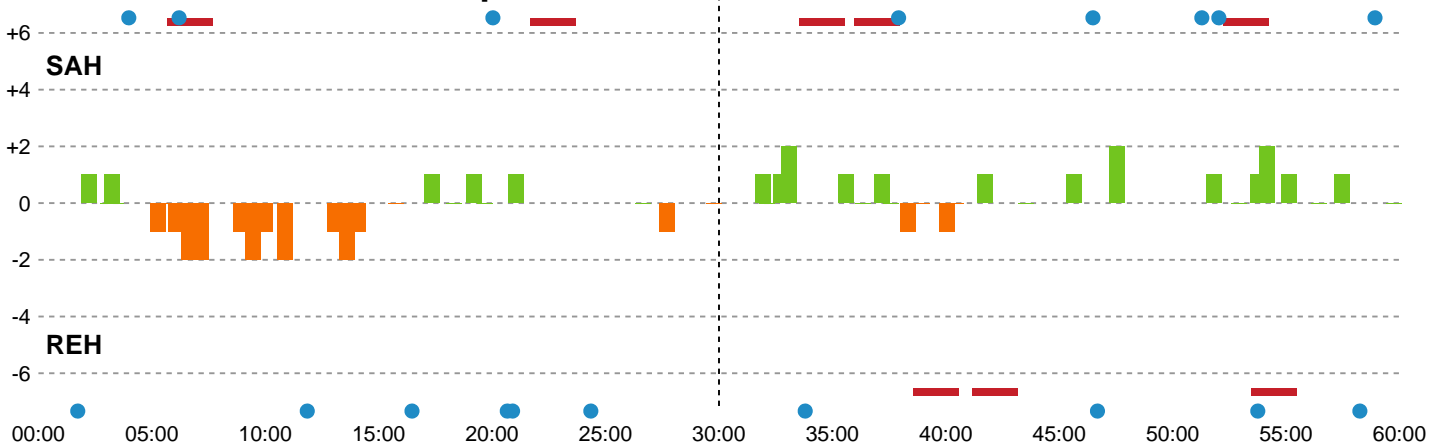

Fordeling af mål og skud

SAH - Ribe-Esbjerg HH - 25-25 (13-13)

748794 / 03.04.2025, 20.00 / Fælledhallen - bane 1 / Herreligaen - Grundspil

Angrebet sluttede med:

Skuddene endte med:

Teknisk fejl

2 min

Assist

Målforskel i løbet af kampen

Shotplot for Første halvleg

SAH - Ribe-Esbjerg HH - 25-25 (13-13)

748794 / 03.04.2025, 20.00 / Fælledhallen - bane 1 / Herreligaen - Grundspil

SAH

Redningsdiagram

Ribe-Esbjerg HH