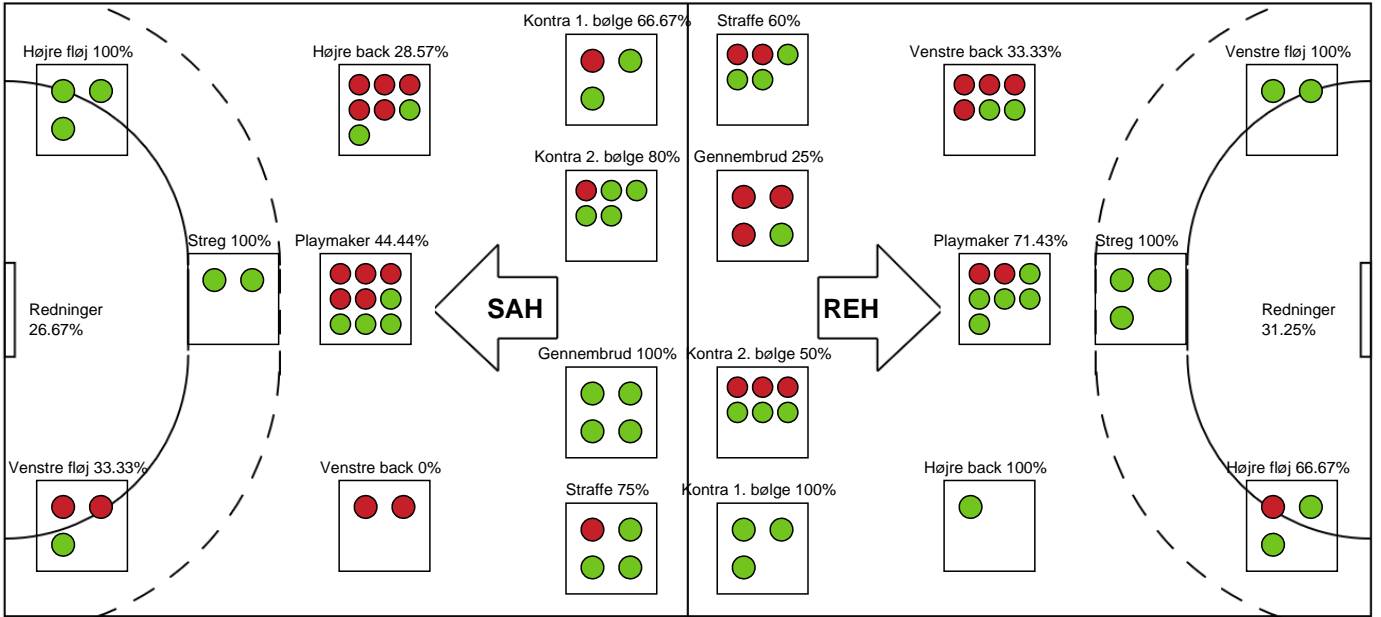

Markspillere

Nr	Navn	Mål/Skud	Straffe-mål/skud	Total Mål/Skud	Assist	Tilkendt straffe	Forårsagede straffe	Rødt kort	Tabt bold	Bold erob.	Fejl aflv.	Regelbrud	2min udvis.	MEP
3	Kristjan ÖRN KRISTJANSSON	4/8 50%	0/0 0%	4/8 50%	5	1	0	0	0	0	1	2	2	2.36
5	Frederik ARNOLDSEN	0/0 0%	0/0 0%	0/0 0%	0	0	0	0	0	0	0	0	0	0
6	Kristian BONEFELD	0/0 0%	0/0 0%	0/0 0%	0	0	0	0	0	0	0	0	1	-0.18
7	Jonatan MOLLERUP	0/1 0%	0/0 0%	0/1 0%	0	0	1	0	0	0	0	0	0	-0.2
11	Mikkel LANG	3/4 75%	0/0 0%	3/4 75%	1	0	0	0	0	2	0	0	0	2.7
19	Thor CHRISTENSEN	3/3 100%	0/0 0%	3/3 100%	0	1	1	0	0	0	0	0	1	2.29
20	Morten BALLING	3/5 60%	0/0 0%	3/5 60%	0	0	0	0	0	0	1	1	0	1.15
23	Morten Hempel JENSEN	2/5 40%	2/3 66.67%	4/8 50%	1	0	2	0	0	0	0	0	1	1.02
24	Anton BRAMMING	0/0 0%	0/0 0%	0/0 0%	0	0	0	0	0	0	0	0	0	0
25	Jeppe CIESLAK	2/4 50%	1/1 100%	3/5 60%	0	0	0	0	0	0	0	0	0	1.39
28	Morten KAALUND	0/0 0%	0/0 0%	0/0 0%	0	1	1	0	0	0	0	0	0	0.22
29	Andreas AAGREEN	0/0 0%	0/0 0%	0/0 0%	0	0	0	0	0	0	0	0	0	0
32	Fredrik OLSSON	5/8 62.5%	0/0 0%	5/8 62.5%	2	1	0	0	1	0	2	0	0	3.02

Fordeling af mål og skud

SAH - Ribe-Esbjerg HH - 25-25 (13-13)

748794 / 03.04.2025, 20.00 / Fælledhallen - bane 1 / Herreligaen - Grundspil

Angrebet sluttede med:

Skuddene endte med:

Teknisk fejl

2 min

Assist