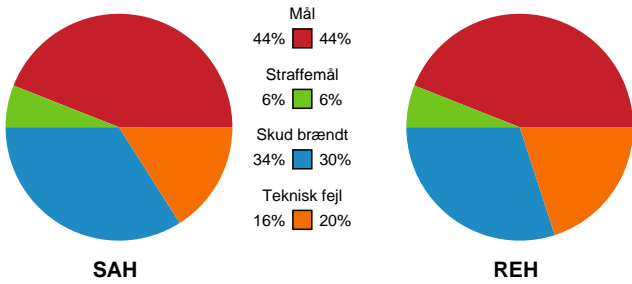

Fordeling af mål og skud

SAH - Ribe-Esbjerg HH - 25-25 (13-13)

748794 / 03.04.2025, 20.00 / Fælledhallen - bane 1 / Herreligaen - Grundspil

Angrebet sluttede med:

Skuddene endte med:

Teknisk fejl

2 min

Assist

Målforskel i løbet af kampen

Shotplot for Første halvleg

SAH - Ribe-Esbjerg HH - 25-25 (13-13)

748794 / 03.04.2025, 20.00 / Fælledhallen - bane 1 / Herreligaen - Grundspil

SAH

Redningsdiagram

Ribe-Esbjerg HH