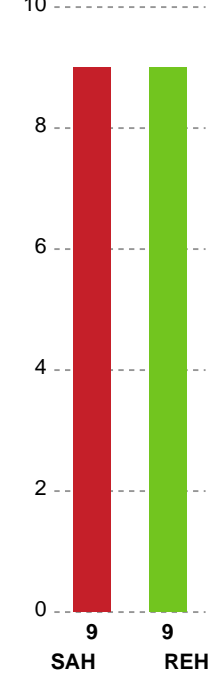

Fordeling af mål og skud

SAH - Ribe-Esbjerg HH - 25-25 (13-13)

748794 / 03.04.2025, 20.00 / Fælledhallen - bane 1 / Herreligaen - Grundspil

Angrebet sluttede med:

Skuddene endte med:

Teknisk fejl

2 min

Assist