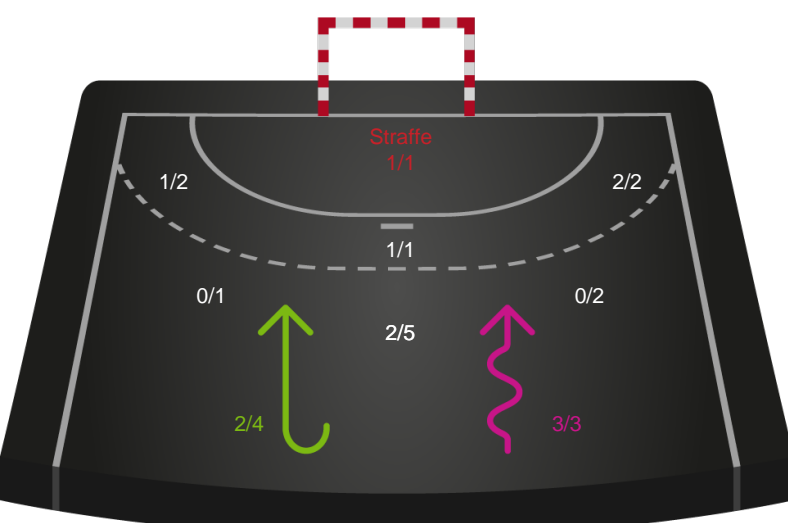

SAH

Skuddiagram