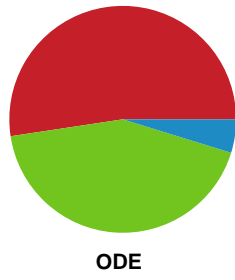

Skuddene endte med: