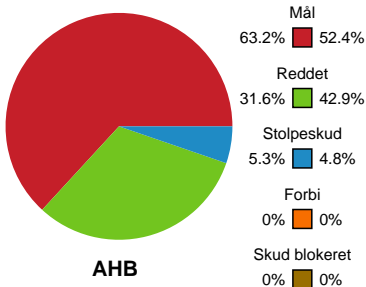

Skuddene endte med: