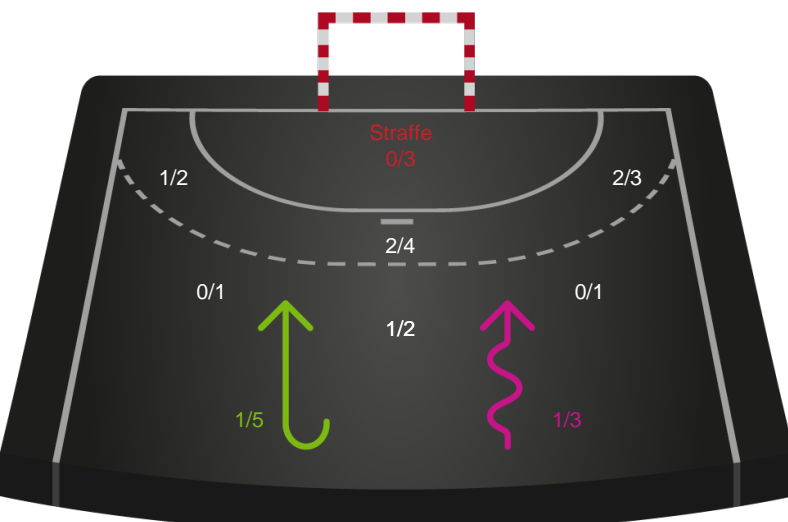

Shotplot for Anden halvleg

Aarhus Håndbold Kvinder - Odense Håndbold - 27-26 (14-11)

316594 / 25.03.2021, 18.30 / Ceres Park, Hal 1 / Bambusa Kvindeligaen - Slutspil Pulje 2

Intet billede angivet

Aarhus Håndbold Kvinder

Redningsdiagram