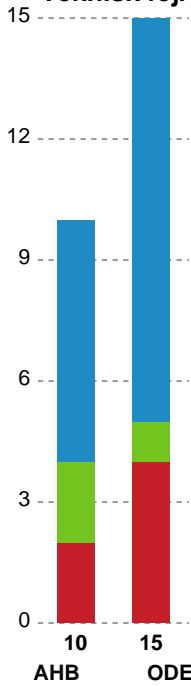

Teknisk fejl