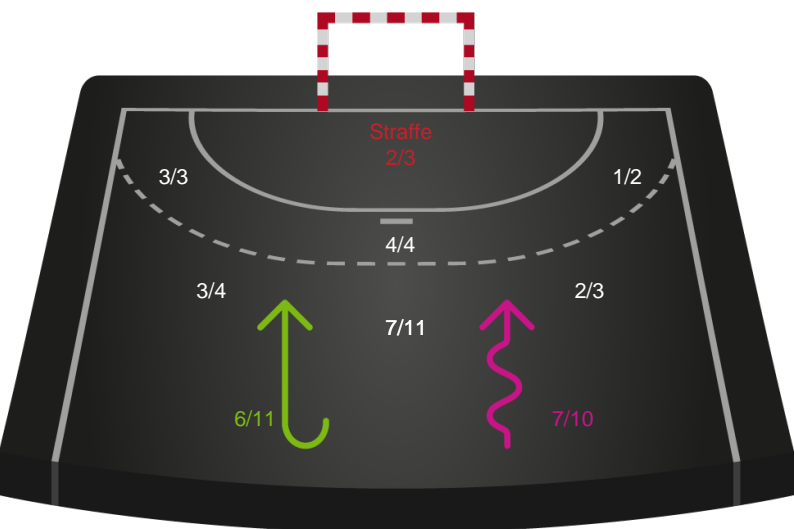

Gennembrud

Nykøbing F. Håndboldklub

Skuddiagram

Kontra

Gennembrud

Hold statistik for Første halvleg

København Håndbold - Nykøbing F. Håndboldklub - 32-35 (17-18)

Inet billede angivet