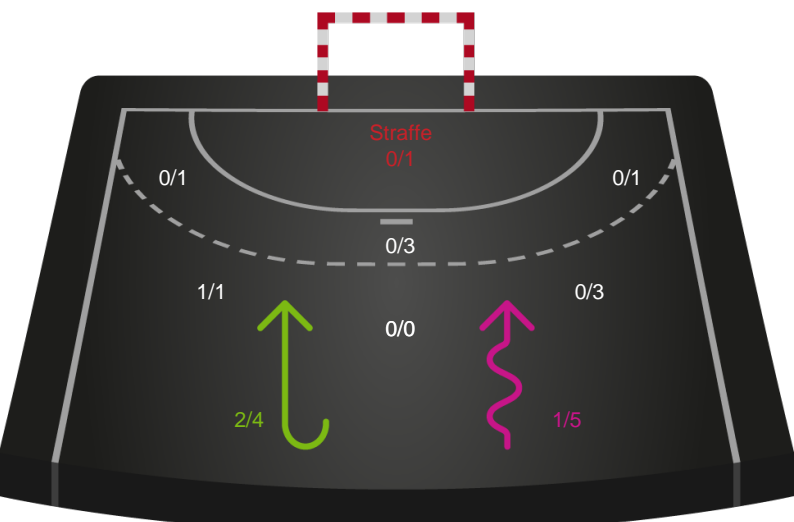

Nykøbing F. Håndboldklub

Redningsdiagram