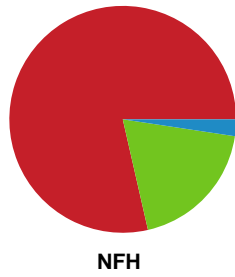

Skuddene endte med: