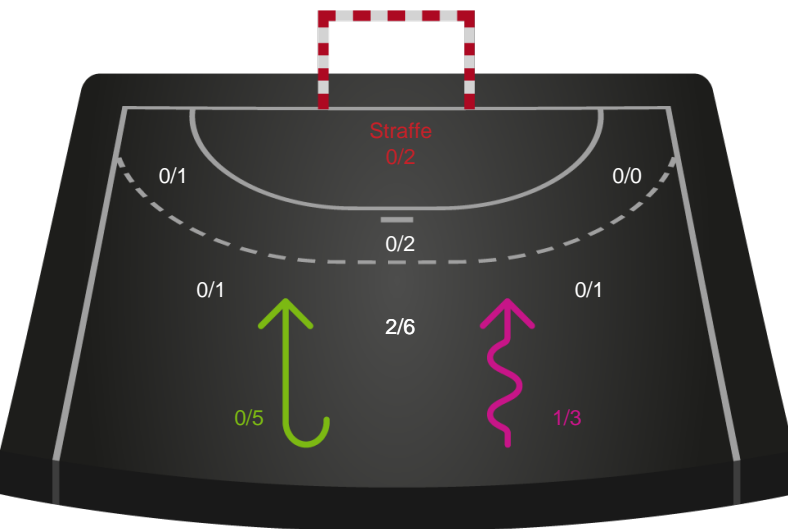

Shotplot for Første halvleg

København Håndbold - Nykøbing F. Håndboldklub - 32-35 (17-18)

Inet billede angivet

591464 / 20.03.2024, 19.00 / Frederiksberg Opvisning / Kvindeligaen - Grundspil

København Håndbold

Redningsdiagram