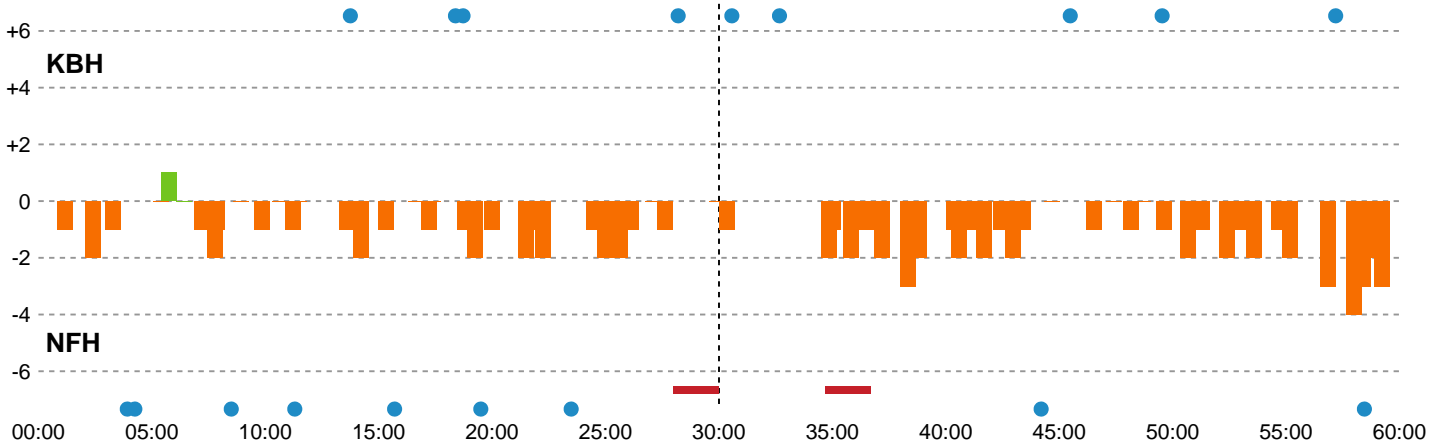

Skuddene endte med:

Teknisk fejl

2 min

Assist

Målforskel i løbet af kampen

Shotplot for Første halvleg

København Håndbold - Nykøbing F. Håndboldklub - 32-35 (17-18)

Inet billede angivet