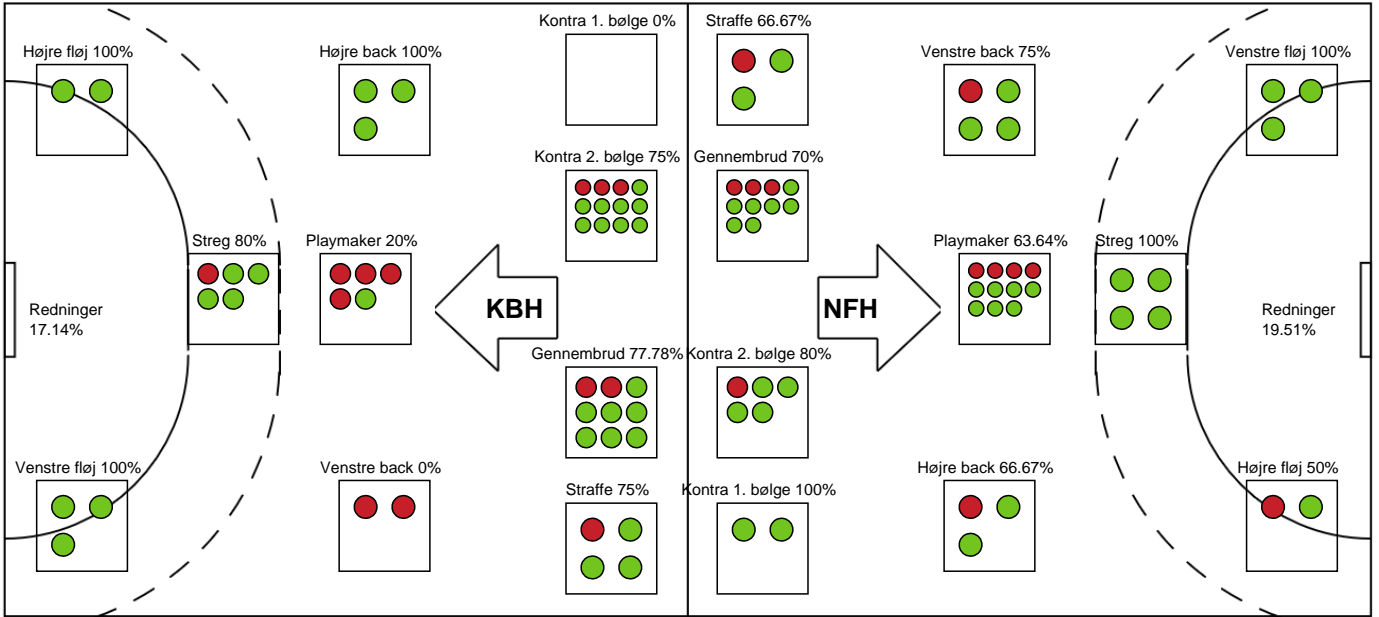

Målmænd

Nr	Navn	Redn/Skud	Straffe-Redn/skud	Total Redn/Skud	Mål imod	Skud forbi	Skud stolpe	Assist	Mål	Bold erob.	Fejl aflv.	Regelbrud	2 min udvis.	MEP
12	Catharina BROCH	3/14 21.43%	0/1 0%	3/15 20%	12	1	0	0	0	0	0	0	0	-0.39
32	Cecilie GREVE	3/21 14.29%	1/3 33.33%	4/24 16.67%	20	2	3	0	0	0	0	0	0	-0.49

Markspillere

Nr	Navn	Mål/Skud	Straffe-mål/skud	Total Mål/Skud	Assist	Tilkendt straffe	Forårsagede straffe	Rødt kort	Tabt bold	Bold erob.	Fejl aflv.	Regelbrud	2min udvis.	MEP
2	Caroline AAR	0/0 0%	0/0 0%	0/0 0%	0	0	2	0	0	0	0	0	0	-0.4
7	Amalie WULFF	3/5 60%	0/0 0%	3/5 60%	2	1	0	0	0	0	0	0	0	2.72
8	Stine EIBERG	0/0 0%	0/0 0%	0/0 0%	1	0	0	0	0	0	0	0	1	0.07
9	Tyra AXNÉR	9/13 69.23%	0/0 0%	9/13 69.23%	3	0	0	0	0	0	0	1	0	6.2
10	Charlotte MIKKELSEN	1/2 50%	0/0 0%	1/2 50%	0	0	0	0	0	0	0	0	0	0.47
11	Rosa Skovlund SCHMIDT	1/1 100%	0/0 0%	1/1 100%	1	0	0	0	0	0	0	0	0	1
18	Alberte KIELSTRUP	5/9 55.56%	0/0 0%	5/9 55.56%	3	2	0	0	0	0	4	1	1	2.36
22	Lærke NOLSØE	6/6 100%	0/0 0%	6/6 100%	0	0	1	0	0	0	0	0	0	4.3
26	Mona OBAIDLI	3/3 100%	0/0 0%	3/3 100%	5	0	0	0	0	0	0	2	0	2.8
34	Sofie BARDRUM	3/3 100%	1/1 100%	4/4 100%	0	0	0	0	0	0	1	0	0	2.35
49	Aimée Von PEREIRA	2/2 100%	1/2 50%	3/4 75%	1	0	1	0	0	0	0	0	0	1.55

Fordeling af mål og skud

København Håndbold - Nykøbing F. Håndboldklub - 32-35 (17-18)

Intet billede angivet

591464 / 20.03.2024, 19.00 / Frederiksberg Opvisning / Kvindeligaen - Grundspil

Angrebet sluttede med: