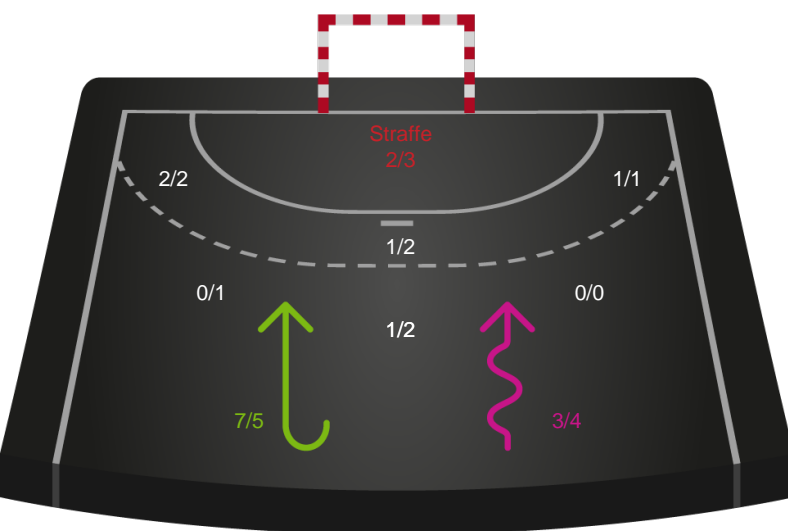

København Håndbold

Skuddiagram