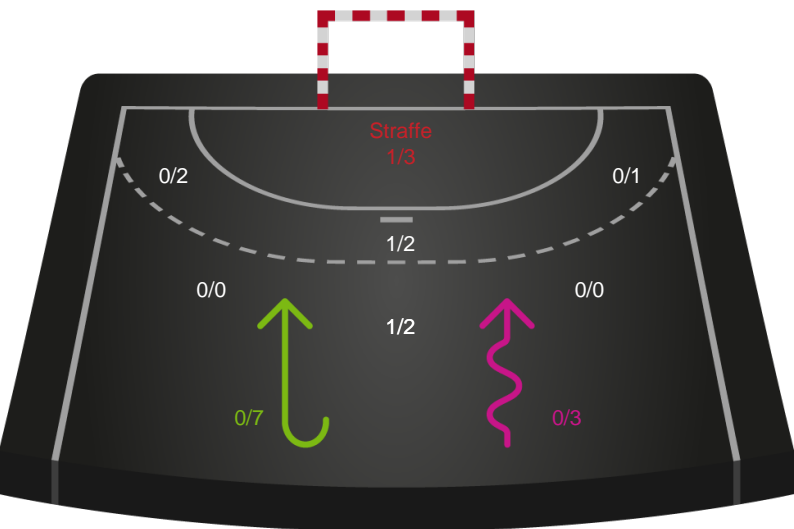

591464 / 20.03.2024, 19.00 / Frederiksberg Opvisning / Kvindeligaen - Grundspil

København Håndbold

Redningsdiagram

Kontra

Gennembrud

Nykøbing F. Håndboldklub

Redningsdiagram

Kontra