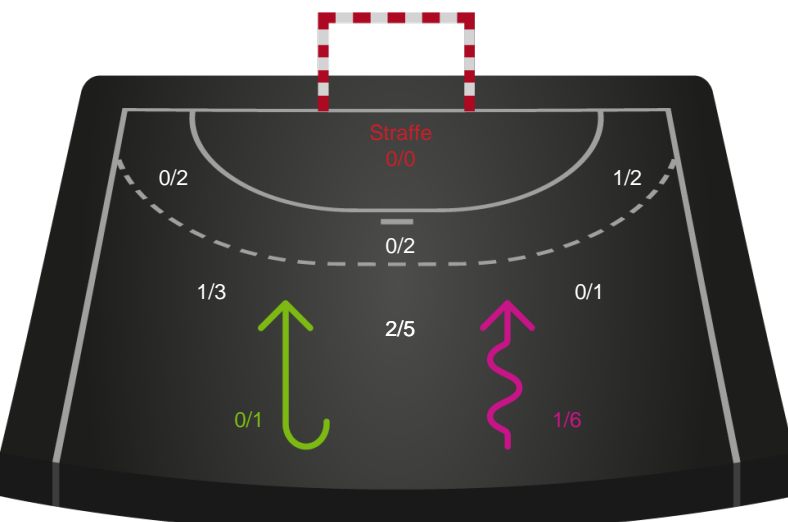

Shotplot for Anden halvleg

København Håndbold - Nykøbing F. Håndboldklub - 32-35 (17-18)

Intet billede angivet

591464 / 20.03.2024, 19.00 / Frederiksberg Opvisning / Kvindeligaen - Grundspil

København Håndbold

Redningsdiagram