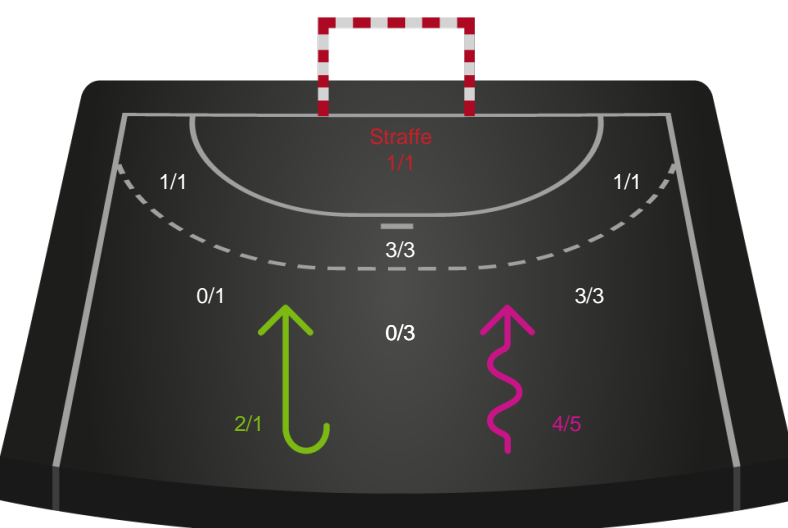

København Håndbold

Skuddiagram