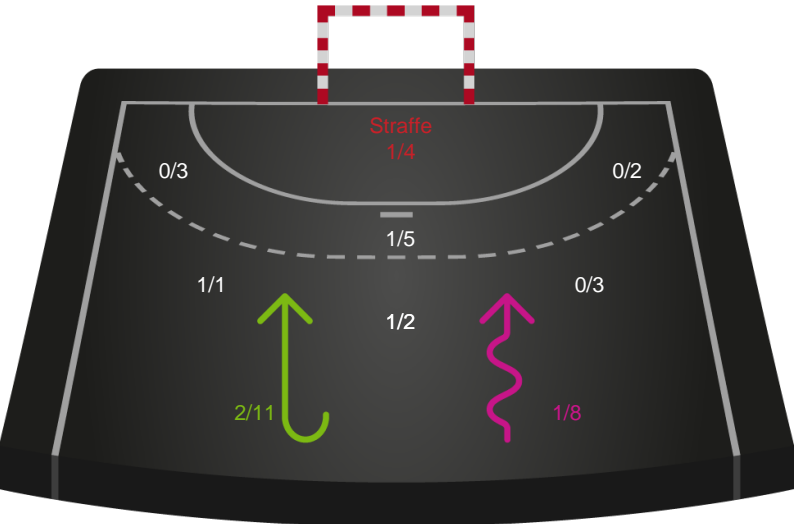

Nykøbing F. Håndboldklub

Redningsdiagram