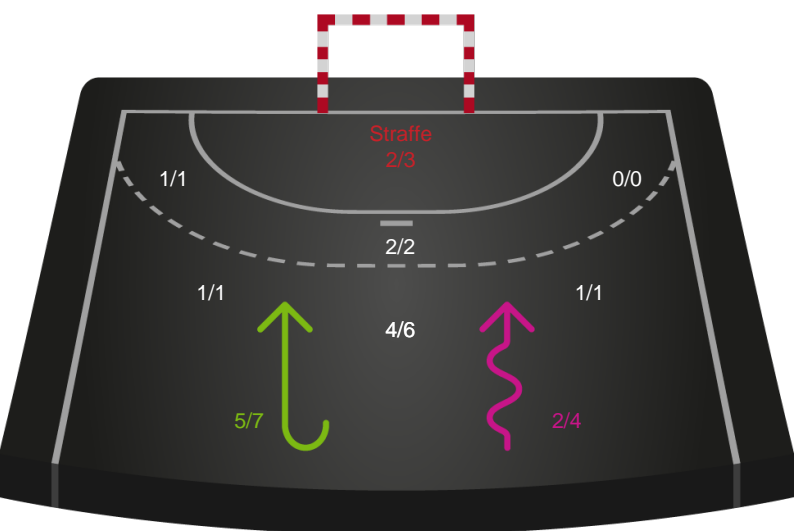

Nykøbing F. Håndboldklub

Skuddiagram