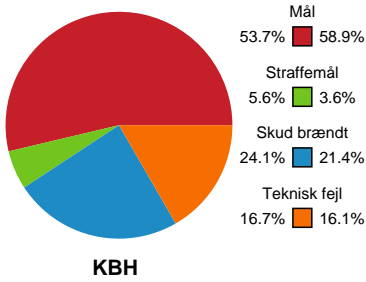

Fordeling af mål og skud

København Håndbold - Nykøbing F. Håndboldklub - 32-35 (17-18)

Intet billede angivet

591464 / 20.03.2024, 19.00 / Frederiksberg Opvisning / Kvindeligaen - Grundspil

Angrebet sluttede med: