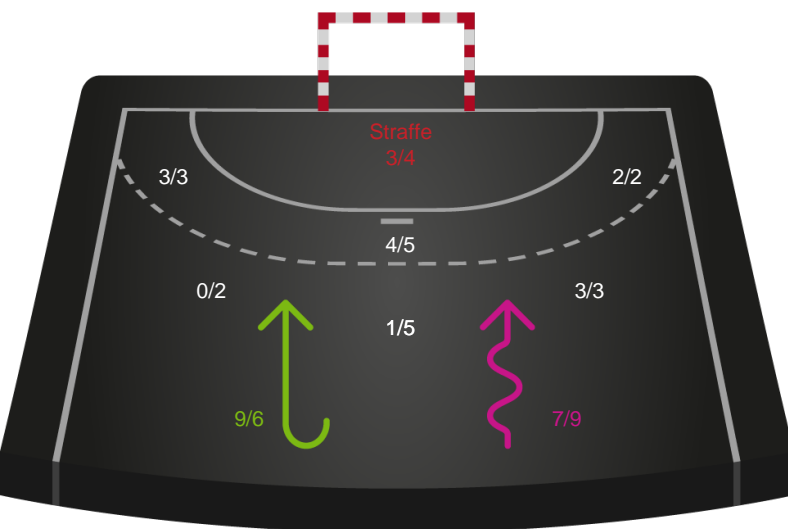

København Håndbold

Skuddiagram