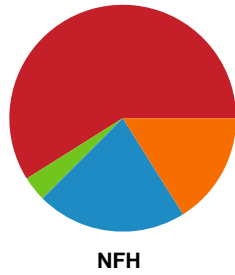

Fordeling af mål og skud

København Håndbold - Nykøbing F. Håndboldklub - 32-35 (17-18)

Intet billede angivet

591464 / 20.03.2024, 19.00 / Frederiksberg Opvisning / Kvindeligaen - Grundspil

Angrebet sluttede med: