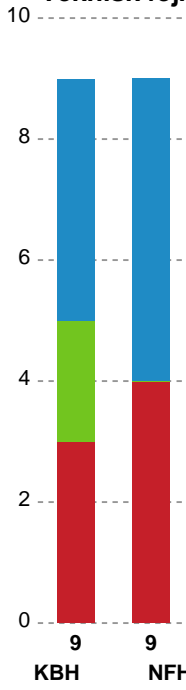

Teknisk fejl