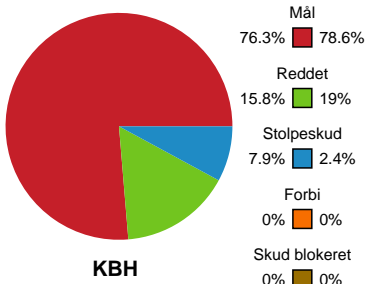

Skuddene endte med: