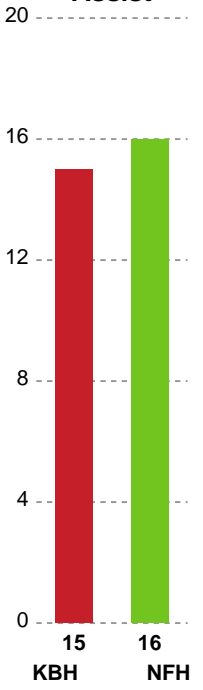

Målmænd

Nr	Navn	Redn/Skud	Straffe-Redn/skud	Total Redn/Skud	Mål imod	Skud forbi	Skud stolpe	Assist	Mål	Bold erob.	Fejl aflv.	Regelbrud	2 min udvis.	MEP
12	Catharina BROCH	3/14 21.43%	0/1 0%	3/15 20%	12	1	0	0	0	0	0	0	0	-0.39
32	Cecilie GREVE	3/21 14.29%	1/3 33.33%	4/24 16.67%	20	2	3	0	0	0	0	0	0	-0.49

Fordeling af mål og skud

København Håndbold - Nykøbing F. Håndboldklub - 32-35 (17-18)

Intet billede angivet

591464 / 20.03.2024, 19.00 / Frederiksberg Opvisning / Kvindeligaen - Grundspil

Angrebet sluttede med:

Skuddene endte med:

Teknisk fejl

2 min

Assist

Målforskel i løbet af kampen

Shotplot for Første halvleg

København Håndbold - Nykøbing F. Håndboldklub - 32-35 (17-18)

Inet billede angivet