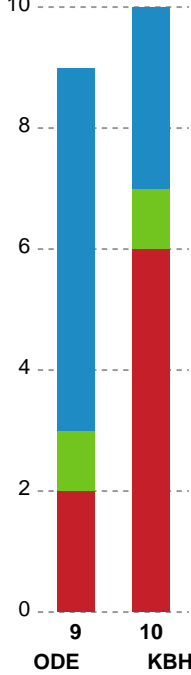

Teknisk fejl