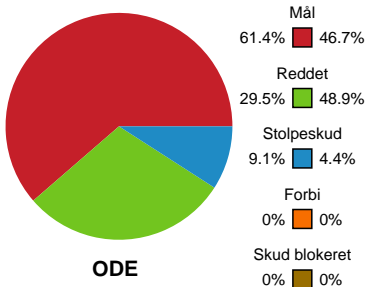

Skuddene endte med: