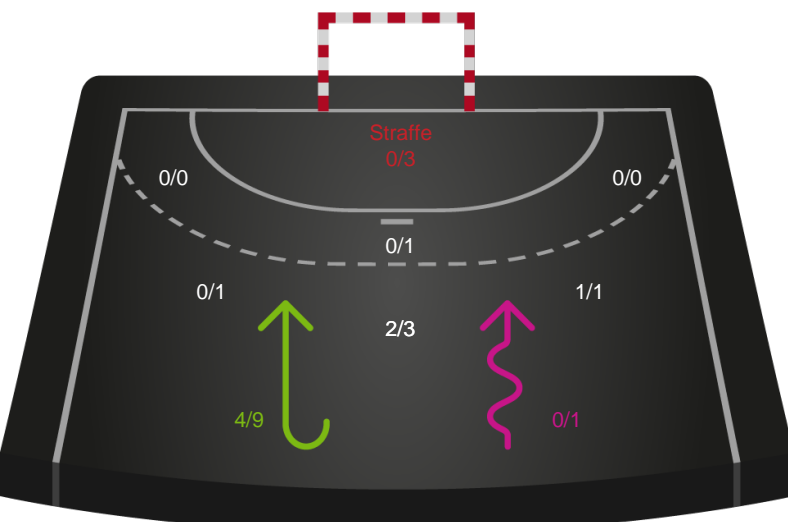

Shotplot for Anden halvleg

Odense Håndbold - København Håndbold - 27-24 (12-12)

791857 / 24.05.2019, 19.00 / Odense Idrætshal 1 / HTH Ligaen - Bronze

Inet billede angivet

Odense Håndbold

Redningsdiagram