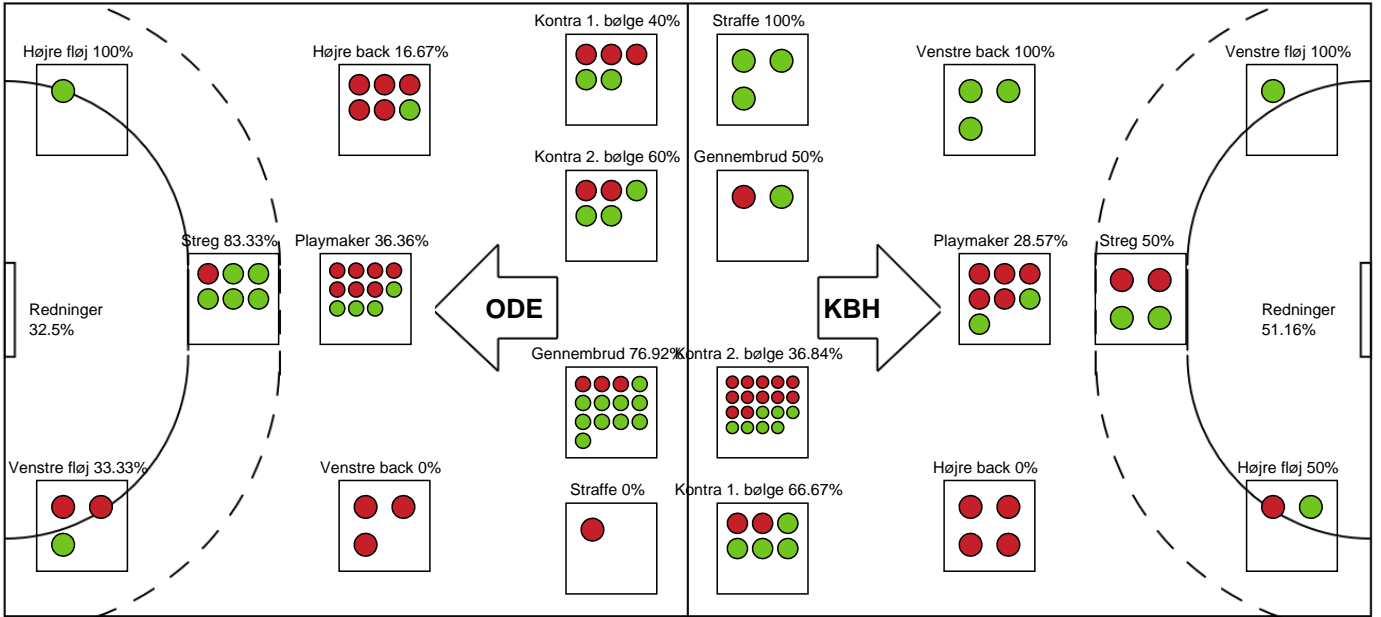

Fordeling af mål og skud

Odense Håndbold - København Håndbold - 27-24 (12-12)

Intet billede angivet

791857 / 24.05.2019, 19.00 / Odense Idrætshal 1 / HTH Ligaen - Bronze