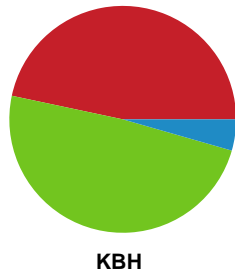

Skuddene endte med: