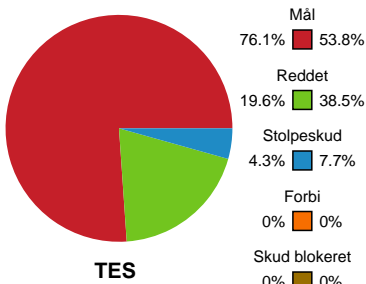

Fordeling af mål og skud

Team Esbjerg - Bjerringbro FH - 39-24 (16-10)

748349 / 02.04.2025, 18.30 / Blue Water Dokken / Kvindeligaen - Grundspil

Angrebet sluttede med:

Skuddene endte med:

Teknisk fejl

2 min

Assist

Regelbrud
Tabt bold
Fejlaflevering

Målforskel i løbet af kampen

Shotplot for Første halvleg

Team Esbjerg - Bjerringbro FH - 39-24 (16-10)

748349 / 02.04.2025, 18.30 / Blue Water Dokken / Kvindeligaen - Grundspil