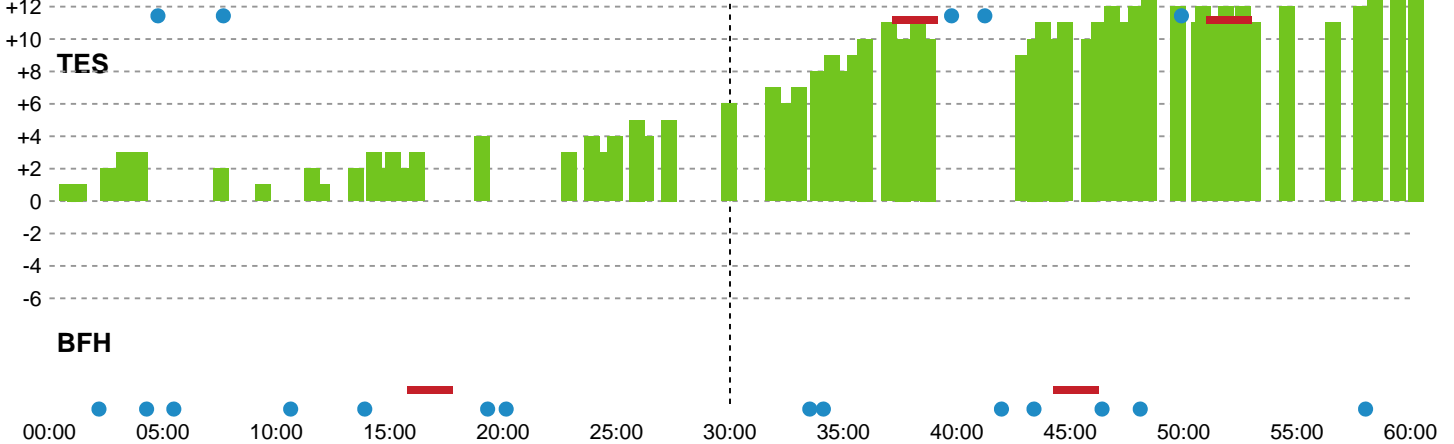

Fordeling af mål og skud

Team Esbjerg - Bjerringbro FH - 39-24 (16-10)

748349 / 02.04.2025, 18.30 / Blue Water Dokken / Kvindeligaen - Grundspil

Angrebet sluttede med:

Skuddene endte med:

Teknisk fejl

2 min

Assist

Regelbrud
Tabt bold
Fejlaflevering

Målforskel i løbet af kampen

Shotplot for Første halvleg

Team Esbjerg - Bjerringbro FH - 39-24 (16-10)

748349 / 02.04.2025, 18.30 / Blue Water Dokken / Kvindeligaen - Grundspil