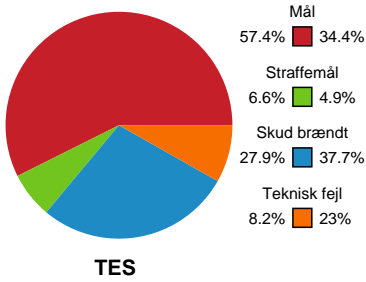

Fordeling af mål og skud

Team Esbjerg - Bjerringbro FH - 39-24 (16-10)

748349 / 02.04.2025, 18.30 / Blue Water Dokken / Kvindeligaen - Grundspil

Angrebet sluttede med:

Skuddene endte med:

Teknisk fejl

2 min

Assist

Regelbrud
Tabt bold
Fejlaflevering

Målforskel i løbet af kampen

Shotplot for Første halvleg

Team Esbjerg - Bjerringbro FH - 39-24 (16-10)

748349 / 02.04.2025, 18.30 / Blue Water Dokken / Kvindeligaen - Grundspil