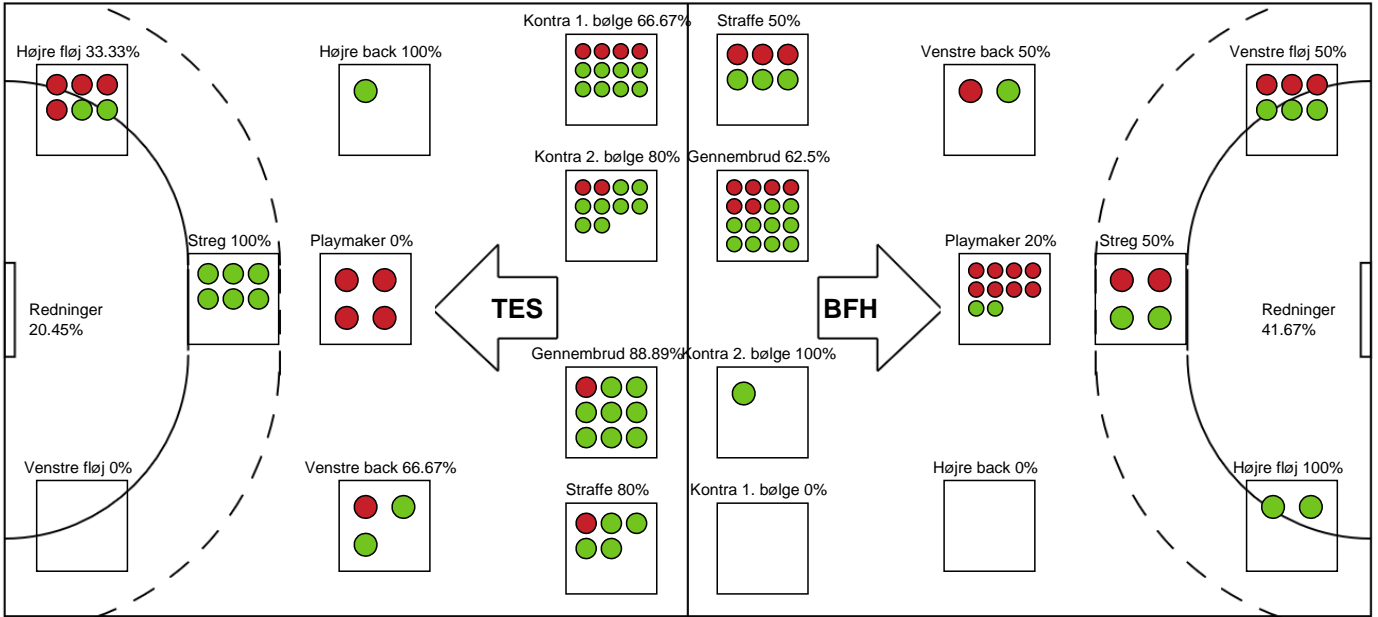

SPILLERSTATISTIK

Team Esbjerg - Bjerringbro FH - 39-24 (16-10)

748349 / 02.04.2025, 18.30 / Blue Water Dokken / Kvindeligaen - Grundspil

Bjerringbro FH

Målmænd

Nr	Navn	Redn/Skud	Straffe-Redn/skud	Total Redn/Skud	Mål imod	Skud forbi	Skud stolpe	Assist	Mål	Bold erob.	Fejl aflv.	Regelbrud	2 min udvis.	MEP
20	Clara BAK	9/41 21.95%	0/4 0%	9/45 20%	36	3	2	0	0	0	0	0	0	-0.11
24	Josephine NORDSTRØM	0/0 0%	0/0 0%	0/0 0%	0	0	0	0	0	0	0	0	0	0

Markspillere

Nr	Navn	Mål/Skud	Straffe-mål/skud	Total Mål/Skud	Assist	Tilkendt straffe	Forårsagede straffe	Rødt kort	Tabt bold	Bold erob.	Fejl aflv.	Regelbrud	2min udvis.	MEP
4	Emilie BANGSHØJ	3/6 50%	2/2 100%	5/8 62.5%	0	2	0	0	0	0	0	0	0	3.15
5	Sofie LUND	0/1 0%	0/0 0%	0/1 0%	0	0	1	0	0	0	0	0	1	-0.73
7	Line GYLDENLØVE	3/6 50%	1/3 33.33%	4/9 44.44%	1	2	0	0	0	0	2	1	0	1.09
9	Mathilde PIIL	0/0 0%	0/0 0%	0/0 0%	0	0	0	0	0	0	0	0	0	0
10	Melina KRISTENSEN	3/3 100%	0/0 0%	3/3 100%	0	0	0	0	0	0	0	0	0	2.25
11	Arlinda HAJDARI	0/1 0%	0/0 0%	0/1 0%	2	0	0	0	2	0	0	0	0	-0.55
18	Sidsel POULSEN	1/1 100%	0/0 0%	1/1 100%	1	0	1	0	0	0	0	0	0	0.8
19	Rikke Dahl NIELSEN	0/0 0%	0/0 0%	0/0 0%	0	0	1	0	0	0	0	0	0	-0.2
21	Emma ERNST	5/9 55.56%	0/0 0%	5/9 55.56%	0	0	0	0	0	1	1	0	0	2.6
25	Laura JENSEN	4/7 57.14%	0/0 0%	4/7 57.14%	4	1	1	0	0	0	3	0	1	2.24
29	Sara LILHOLT	0/0 0%	0/0 0%	0/0 0%	0	0	0	0	0	0	0	0	0	0
31	Marianne HAUGSTED	1/5 20%	0/0 0%	1/5 20%	0	1	1	0	0	0	2	0	0	-0.83
44	Louise HALD	0/0 0%	0/0 0%	0/0 0%	0	0	0	0	0	0	0	0	0	0
72	Line FRANSEN	1/2 50%	0/1 0%	1/3 33.33%	2	0	0	0	0	0	3	0	0	-0.45

Fordeling af mål og skud

Team Esbjerg - Bjerringbro FH - 39-24 (16-10)

748349 / 02.04.2025, 18.30 / Blue Water Dokken / Kvindeligaen - Grundspil

Angrebet sluttede med:

Skuddene endte med:

Teknisk fejl

2 min

Assist

Regelbrud
Tabt bold
Fejlaflevering

Målforskel i løbet af kampen

Shotplot for Første halvleg

Team Esbjerg - Bjerringbro FH - 39-24 (16-10)

748349 / 02.04.2025, 18.30 / Blue Water Dokken / Kvindeligaen - Grundspil