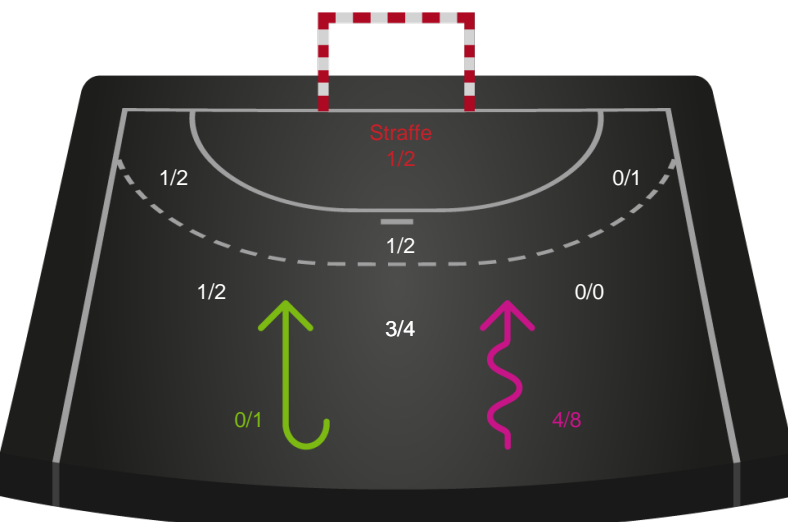

Shotplot for Første halvleg

Team Esbjerg - Bjerringbro FH - 39-24 (16-10)

748349 / 02.04.2025, 18.30 / Blue Water Dokken / Kvindeligaen - Grundspil

Team Esbjerg

Redningsdiagram