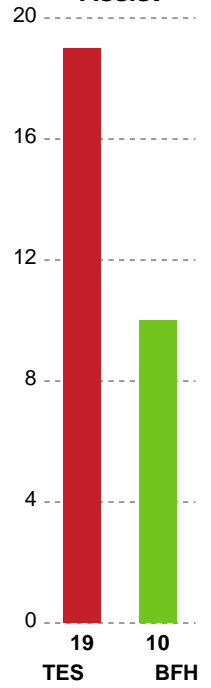

Markspillere

Nr	Navn	Mål/Skud	Straffe-mål/skud	Total Mål/Skud	Assist	Tilkendt straffe	Forårsagede straffe	Rødt kort	Tabt bold	Bold erob.	Fejl aflv.	Regelbrud	2min udvis.	MEP
4	Emilie BANGSHØJ	3/6 50%	2/2 100%	5/8 62.5%	0	2	0	0	0	0	0	0	0	3.15
5	Sofie LUND	0/1 0%	0/0 0%	0/1 0%	0	0	1	0	0	0	0	0	1	-0.73
7	Line GYLDENLØVE	3/6 50%	1/3 33.33%	4/9 44.44%	1	2	0	0	0	0	2	1	0	1.09
9	Mathilde PIIL	0/0 0%	0/0 0%	0/0 0%	0	0	0	0	0	0	0	0	0	0
10	Melina KRISTENSEN	3/3 100%	0/0 0%	3/3 100%	0	0	0	0	0	0	0	0	0	2.25
11	Arlinda HAJDARI	0/1 0%	0/0 0%	0/1 0%	2	0	0	0	2	0	0	0	0	-0.55
18	Sidsel POULSEN	1/1 100%	0/0 0%	1/1 100%	1	0	1	0	0	0	0	0	0	0.8
19	Rikke Dahl NIELSEN	0/0 0%	0/0 0%	0/0 0%	0	0	1	0	0	0	0	0	0	-0.2
21	Emma ERNST	5/9 55.56%	0/0 0%	5/9 55.56%	0	0	0	0	0	1	1	0	0	2.6
25	Laura JENSEN	4/7 57.14%	0/0 0%	4/7 57.14%	4	1	1	0	0	0	3	0	1	2.24
29	Sara LILHOLT	0/0 0%	0/0 0%	0/0 0%	0	0	0	0	0	0	0	0	0	0
31	Marianne HAUGSTED	1/5 20%	0/0 0%	1/5 20%	0	1	1	0	0	0	2	0	0	-0.83
44	Louise HALD	0/0 0%	0/0 0%	0/0 0%	0	0	0	0	0	0	0	0	0	0
72	Line FRANSEN	1/2 50%	0/1 0%	1/3 33.33%	2	0	0	0	0	0	3	0	0	-0.45

Fordeling af mål og skud

Team Esbjerg - Bjerringbro FH - 39-24 (16-10)

748349 / 02.04.2025, 18.30 / Blue Water Dokken / Kvindeligaen - Grundspil

Angrebet sluttede med:

Skuddene endte med:

Teknisk fejl

2 min

Assist

Regelbrud
Tabt bold
Fejlaflevering

Målforskel i løbet af kampen

Shotplot for Første halvleg

Team Esbjerg - Bjerringbro FH - 39-24 (16-10)

748349 / 02.04.2025, 18.30 / Blue Water Dokken / Kvindeligaen - Grundspil