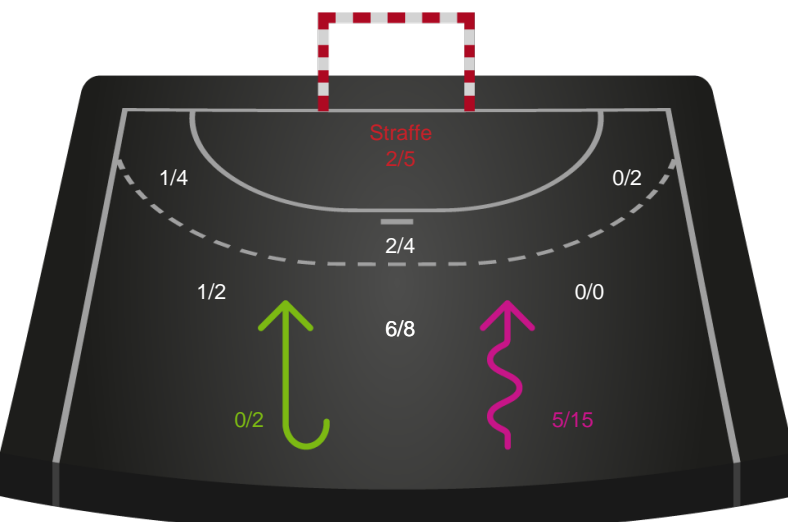

Skuddiagram

Kontra

Gennembrud

Shotplot for Total

Team Esbjerg - Bjerringbro FH - 39-24 (16-10)

748349 / 02.04.2025, 18.30 / Blue Water Dokken / Kvindeligaen - Grundspil

Team Esbjerg

Redningsdiagram