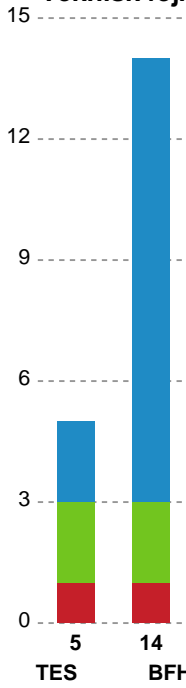

Markspillere

Nr	Navn	Mål/Skud	Straffe-mål/skud	Total Mål/Skud	Assist	Tilkendt straffe	Forårsagede straffe	Rødt kort	Tabt bold	Bold erob.	Fejl aflv.	Regelbrud	2min udvis.	MEP
4	Emilie BANGSHØJ	3/6 50%	2/2 100%	5/8 62.5%	0	2	0	0	0	0	0	0	0	3.15
5	Sofie LUND	0/1 0%	0/0 0%	0/1 0%	0	0	1	0	0	0	0	0	1	-0.73
7	Line GYLDENLØVE	3/6 50%	1/3 33.33%	4/9 44.44%	1	2	0	0	0	0	2	1	0	1.09
9	Mathilde PIIL	0/0 0%	0/0 0%	0/0 0%	0	0	0	0	0	0	0	0	0	0
10	Melina KRISTENSEN	3/3 100%	0/0 0%	3/3 100%	0	0	0	0	0	0	0	0	0	2.25
11	Arlinda HAJDARI	0/1 0%	0/0 0%	0/1 0%	2	0	0	0	2	0	0	0	0	-0.55
18	Sidsel POULSEN	1/1 100%	0/0 0%	1/1 100%	1	0	1	0	0	0	0	0	0	0.8
19	Rikke Dahl NIELSEN	0/0 0%	0/0 0%	0/0 0%	0	0	1	0	0	0	0	0	0	-0.2
21	Emma ERNST	5/9 55.56%	0/0 0%	5/9 55.56%	0	0	0	0	0	1	1	0	0	2.6
25	Laura JENSEN	4/7 57.14%	0/0 0%	4/7 57.14%	4	1	1	0	0	0	3	0	1	2.24
29	Sara LILHOLT	0/0 0%	0/0 0%	0/0 0%	0	0	0	0	0	0	0	0	0	0
31	Marianne HAUGSTED	1/5 20%	0/0 0%	1/5 20%	0	1	1	0	0	0	2	0	0	-0.83
44	Louise HALD	0/0 0%	0/0 0%	0/0 0%	0	0	0	0	0	0	0	0	0	0
72	Line FRANSEN	1/2 50%	0/1 0%	1/3 33.33%	2	0	0	0	0	0	3	0	0	-0.45

Fordeling af mål og skud

Team Esbjerg - Bjerringbro FH - 39-24 (16-10)

748349 / 02.04.2025, 18.30 / Blue Water Dokken / Kvindeligaen - Grundspil

Angrebet sluttede med:

Skuddene endte med:

Teknisk fejl

2 min

Assist

Regelbrud
Tabt bold
Fejlaflevering

Målforskel i løbet af kampen

Shotplot for Første halvleg

Team Esbjerg - Bjerringbro FH - 39-24 (16-10)

748349 / 02.04.2025, 18.30 / Blue Water Dokken / Kvindeligaen - Grundspil