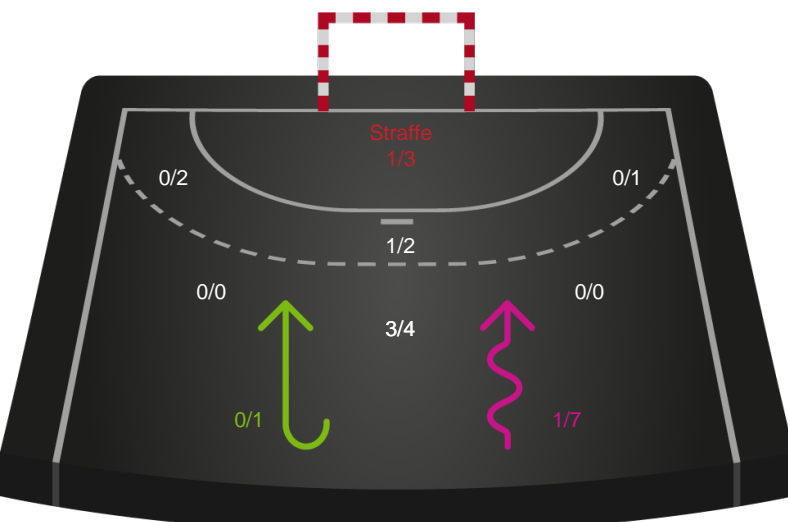

Shotplot for Anden halvleg

Team Esbjerg - Bjerringbro FH - 39-24 (16-10)

748349 / 02.04.2025, 18.30 / Blue Water Dokken / Kvindeligaen - Grundspil

Team Esbjerg

Redningsdiagram

Kontra

Gennembrud

Bjerringbro FH