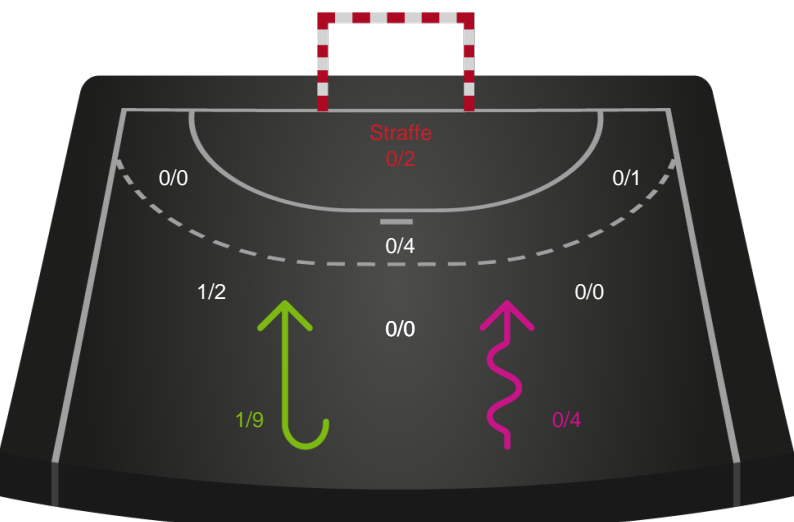

Bjerringbro FH

Redningsdiagram