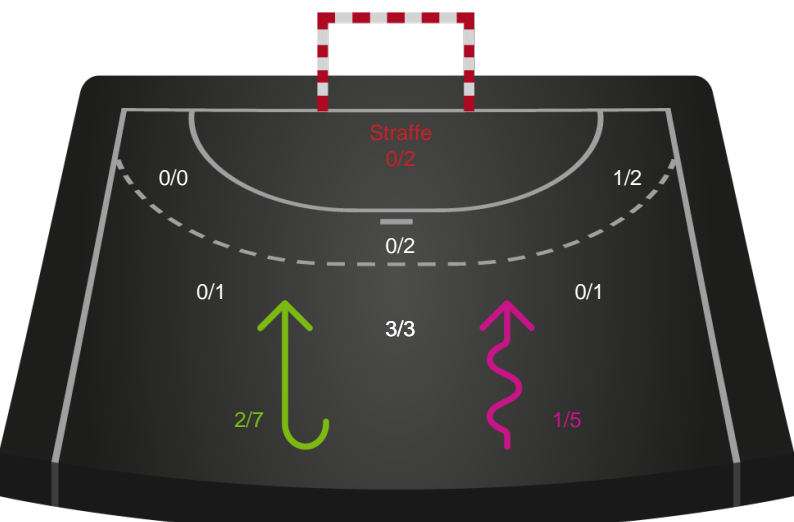

Bjerringbro FH

Redningsdiagram