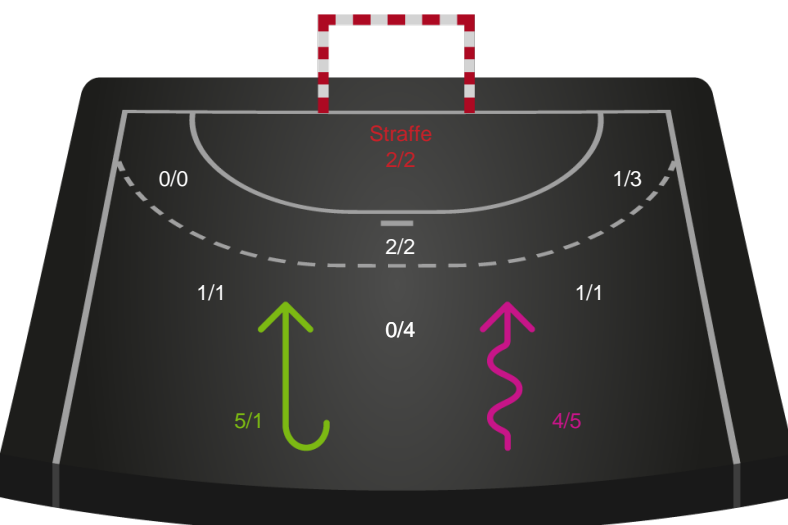

Team Esbjerg

Skuddiagram