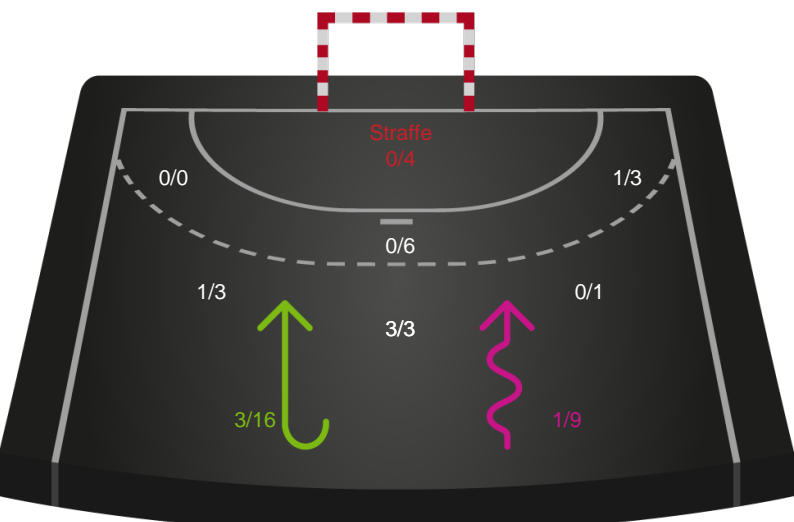

Bjerringbro FH

Redningsdiagram