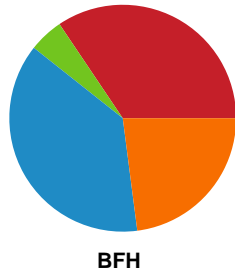

Fordeling af mål og skud

Team Esbjerg - Bjerringbro FH - 39-24 (16-10)

748349 / 02.04.2025, 18.30 / Blue Water Dokken / Kvindeligaen - Grundspil

Angrebet sluttede med:

Skuddene endte med:

Teknisk fejl

2 min