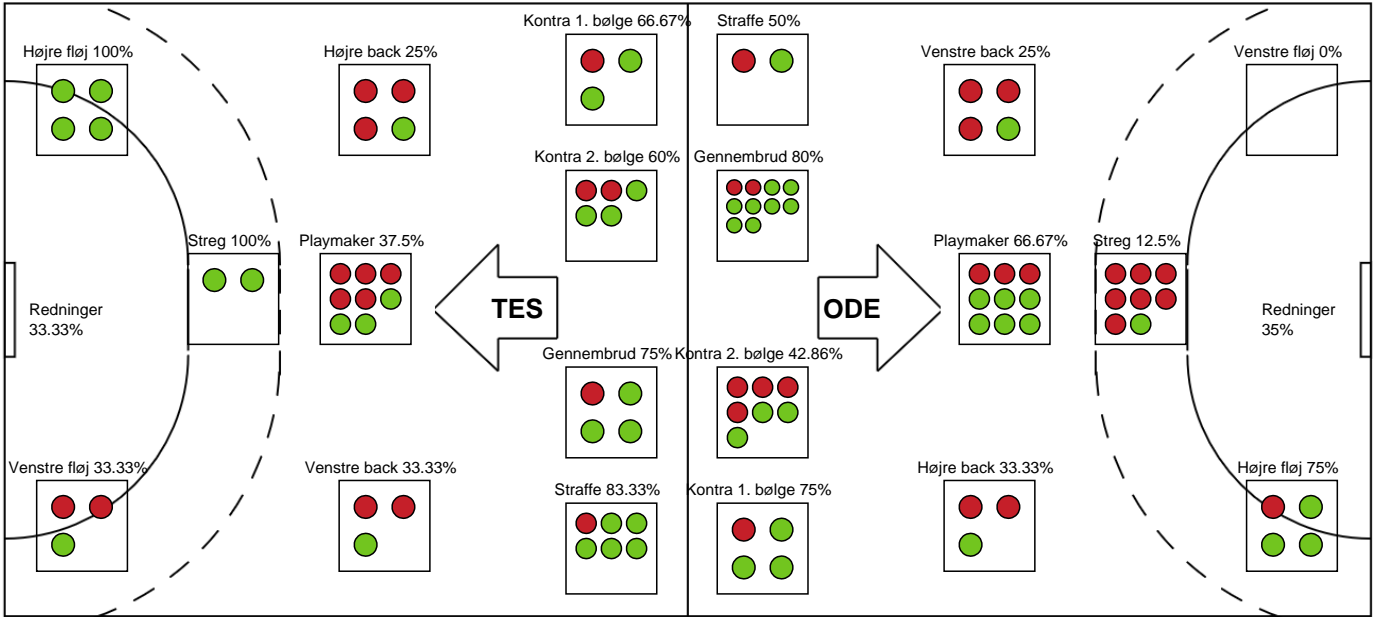

Markspillere

Nr	Navn	Mål/Skud	Straffe-mål/skud	Total Mål/Skud	Assist	Tilkendt straffe	Forårsagede straffe	Rødt kort	Tabt bold	Bold erob.	Fejl aflv.	Regelbrud	2min udvis.	MEP
3	Suzanne BÆKHØJ	0/0 0%	0/0 0%	0/0 0%	0	0	0	0	0	0	0	0	0	0
6	Freja COHRT	2/3 66.67%	0/0 0%	2/3 66.67%	0	0	0	0	0	0	0	0	0	1.25
7	Susanne MADSEN	0/0 0%	0/0 0%	0/0 0%	0	0	0	0	0	0	0	0	0	0
8	Ingvild Kristiansen BAKKERUD	0/2 0%	0/0 0%	0/2 0%	0	0	0	0	0	0	0	0	0	-0.5
10	Jessica Da Silva QUINTINO	6/7 85.71%	0/0 0%	6/7 85.71%	0	0	0	0	0	0	0	0	0	4.1
13	Mathilde Dahl SCHÆFER	0/0 0%	0/0 0%	0/0 0%	0	0	0	0	0	0	0	0	0	0
14	Mette TRANBORG	7/13 53.85%	0/0 0%	7/13 53.85%	4	1	2	0	0	0	0	0	0	4.97
18	Kamilla KRISTENSEN	0/0 0%	0/0 0%	0/0 0%	0	0	2	0	0	0	0	0	1	-0.58
19	Sara Trier HALD	0/0 0%	0/0 0%	0/0 0%	0	0	0	0	0	0	0	0	0	0
25	Trine Østergaard JENSEN	0/1 0%	0/0 0%	0/1 0%	0	0	0	0	0	0	0	0	0	-0.28
27	Nadia OFFENDAL	4/8 50%	1/2 50%	5/10 50%	4	0	0	0	0	0	0	0	0	2.95
28	Stine JØRGENSEN	4/4 100%	0/0 0%	4/4 100%	4	0	0	0	0	1	4	0	1	2.72
32	Mie HØJLUND	2/4 50%	0/0 0%	2/4 50%	0	0	0	0	0	0	0	0	1	0.67
36	Kathrine HEINDAHL	1/7 14.29%	0/0 0%	1/7 14.29%	0	1	2	0	0	0	0	0	0	-1.33

Fordeling af mål og skud

Team Esbjerg - Odense Håndbold - 25-27 (15-8)

Intet billede angivet

739846 / 29.12.2018, 16.00 / Blue Water Dokken / Pokalturnering Kvinder - Semifinaler

Angrebet sluttede med:

Teknisk fejl

2 min

Assist

Skuddene endte med:

Målforskel i løbet af kampen

Regelbrud
Tabt bold
Fejlaflevering

● = Tekniske fejl — = 2 min

Shotplot for Første halvleg

Team Esbjerg - Odense Håndbold - 25-27 (15-8)