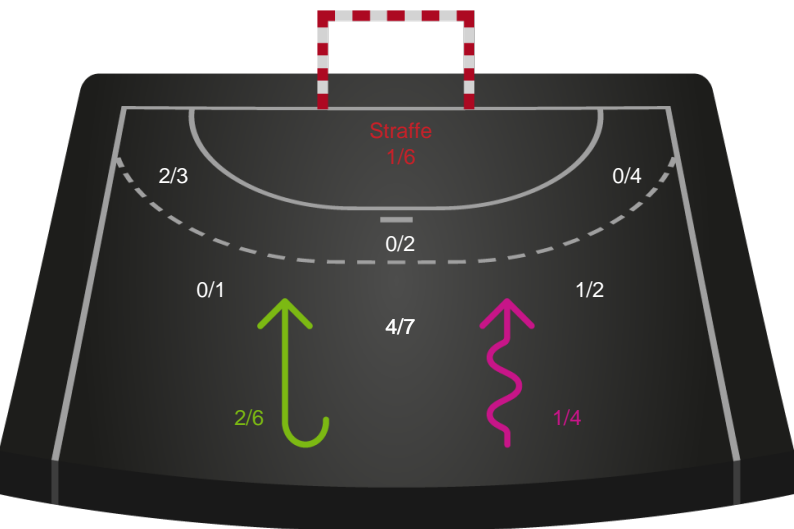

Odense Håndbold

Redningsdiagram