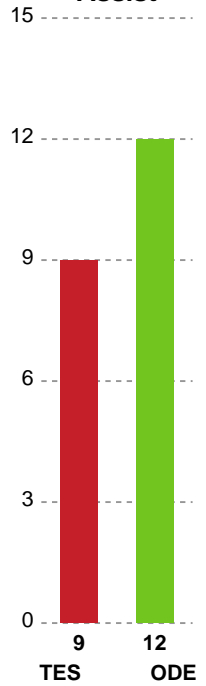

Fordeling af mål og skud

Team Esbjerg - Odense Håndbold - 25-27 (15-8)

Intet billede angivet

739846 / 29.12.2018, 16.00 / Blue Water Dokken / Pokalturnering Kvinder - Semifinaler

Angrebet sluttede med:

Teknisk fejl

2 min

Assist

Skuddene endte med:

Målforskel i løbet af kampen

Regelbrud
Tabt bold
Fejlaflevering

● = Tekniske fejl — = 2 min

Shotplot for Første halvleg

Team Esbjerg - Odense Håndbold - 25-27 (15-8)