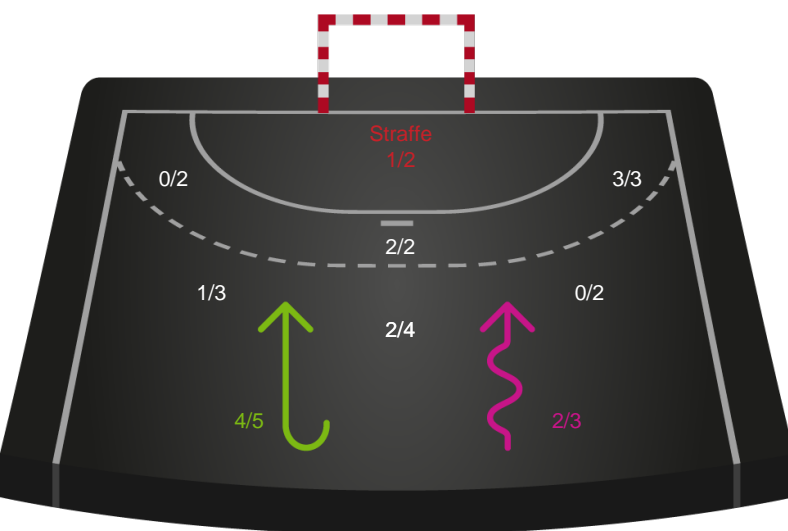

Team Esbjerg

Skuddiagram