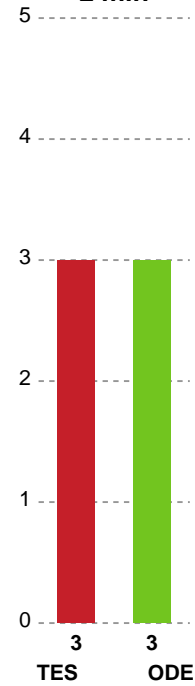

Fordeling af mål og skud

Team Esbjerg - Odense Håndbold - 25-27 (15-8)

Intet billede angivet

739846 / 29.12.2018, 16.00 / Blue Water Dokken / Pokalturnering Kvinder - Semifinaler

Angrebet sluttede med:

Teknisk fejl

2 min

Assist

Skuddene endte med:

Målforskel i løbet af kampen

Regelbrud
Tabt bold
Fejlaflevering

● = Tekniske fejl — = 2 min

Shotplot for Første halvleg

Team Esbjerg - Odense Håndbold - 25-27 (15-8)