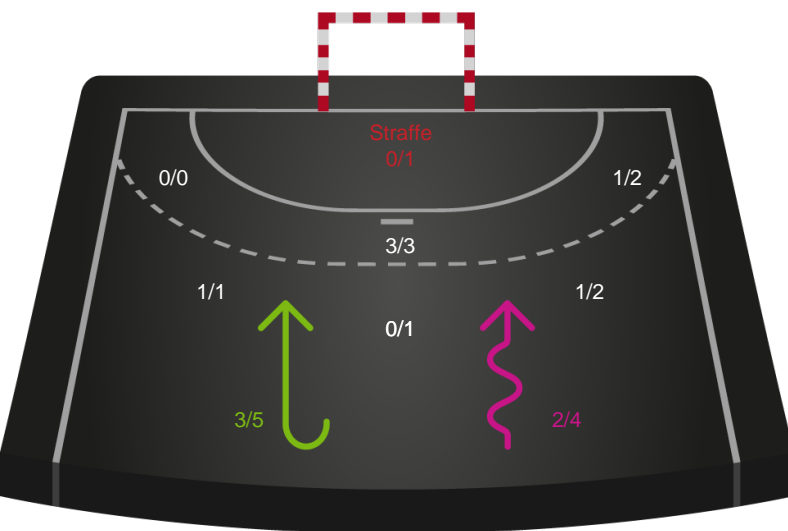

Shotplot for Første halvleg

Team Esbjerg - Odense Håndbold - 25-27 (15-8)

739846 / 29.12.2018, 16.00 / Blue Water Dokken / Pokalturnering Kvinder - Semifinaler

Intet billede angivet

Team Esbjerg

Redningsdiagram