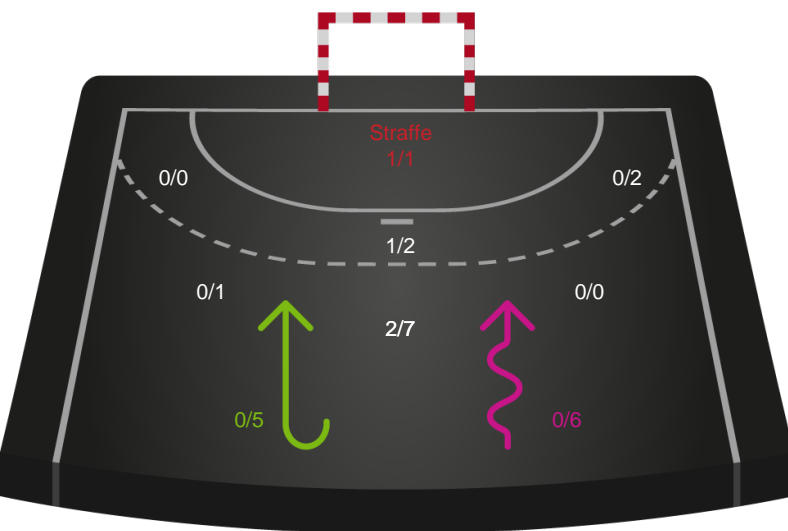

Shotplot for Anden halvleg

Team Esbjerg - Odense Håndbold - 25-27 (15-8)

739846 / 29.12.2018, 16.00 / Blue Water Dokken / Pokalturnering Kvinder - Semifinaler

Intet billede angivet

Team Esbjerg

Redningsdiagram