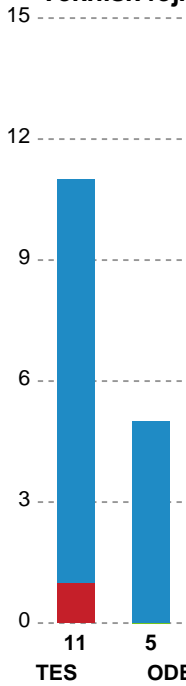

Fordeling af mål og skud

Team Esbjerg - Odense Håndbold - 25-27 (15-8)

Intet billede angivet

739846 / 29.12.2018, 16.00 / Blue Water Dokken / Pokalturnering Kvinder - Semifinaler

Angrebet sluttede med:

Teknisk fejl

2 min

Assist

Skuddene endte med:

Målforskel i løbet af kampen

Regelbrud
Tabt bold
Fejlaflevering

● = Tekniske fejl — = 2 min

Shotplot for Første halvleg

Team Esbjerg - Odense Håndbold - 25-27 (15-8)