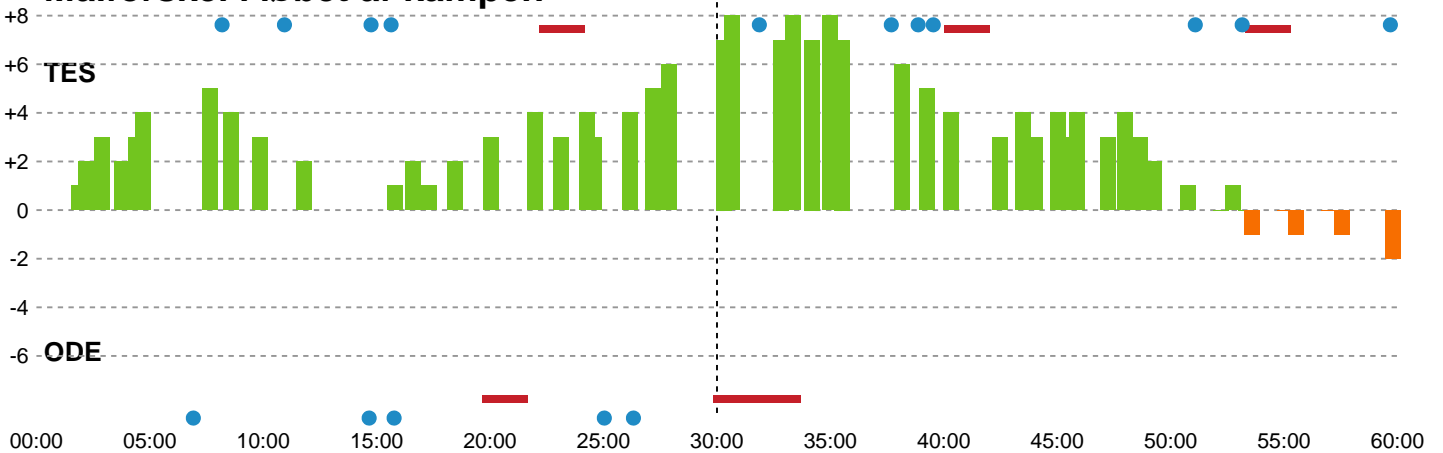

Fordeling af mål og skud

Team Esbjerg - Odense Håndbold - 25-27 (15-8)

Intet billede angivet

739846 / 29.12.2018, 16.00 / Blue Water Dokken / Pokalturnering Kvinder - Semifinaler

Angrebet sluttede med:

Teknisk fejl

2 min

Assist

Skuddene endte med:

Målforskel i løbet af kampen

Regelbrud
Tabt bold
Fejlaflevering

● = Tekniske fejl — = 2 min

Shotplot for Første halvleg

Team Esbjerg - Odense Håndbold - 25-27 (15-8)

739846 / 29.12.2018, 16.00 / Blue Water Dokken / Pokalturnering Kvinder - Semifinaler

Intet billede angivet

Team Esbjerg

Redningsdiagram

Kontra

Gennembrud

Odense Håndbold

Redningsdiagram