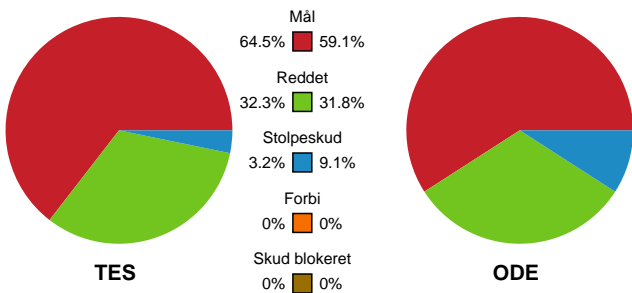

Skuddene endte med: