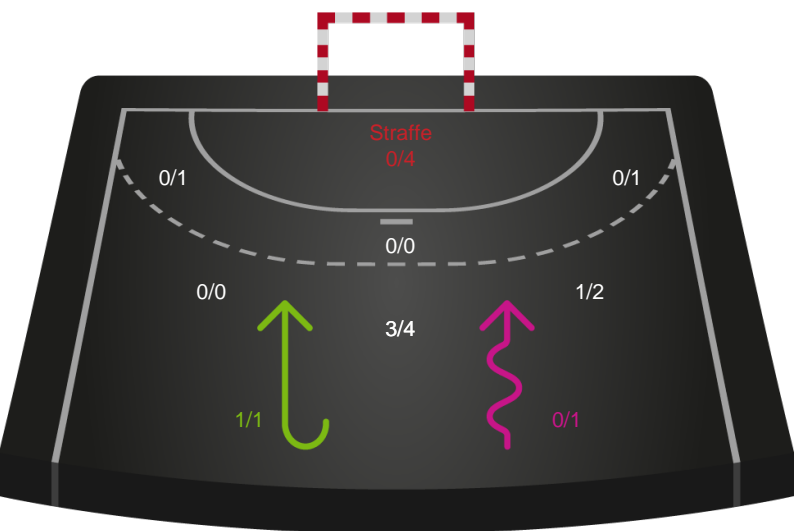

Odense Håndbold

Redningsdiagram