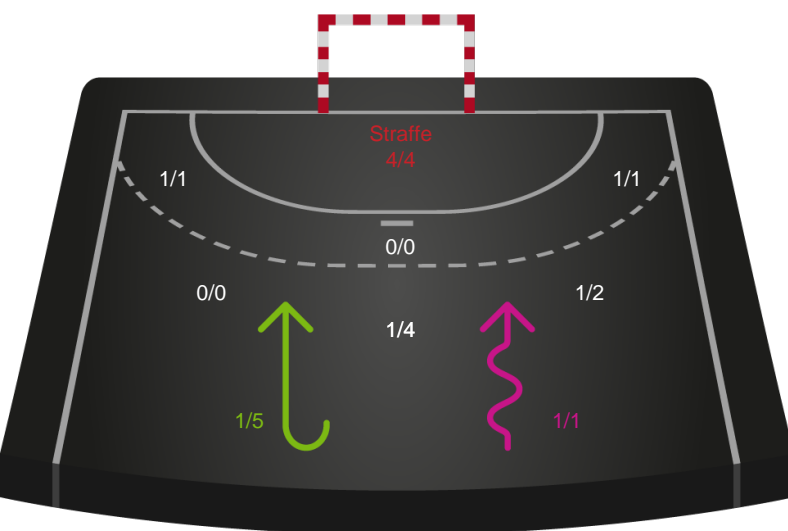

Team Esbjerg

Skuddiagram