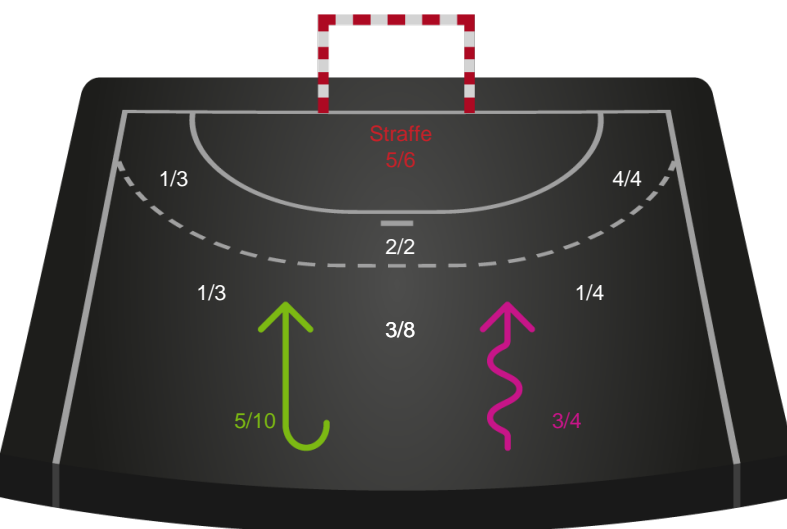

Team Esbjerg

Skuddiagram