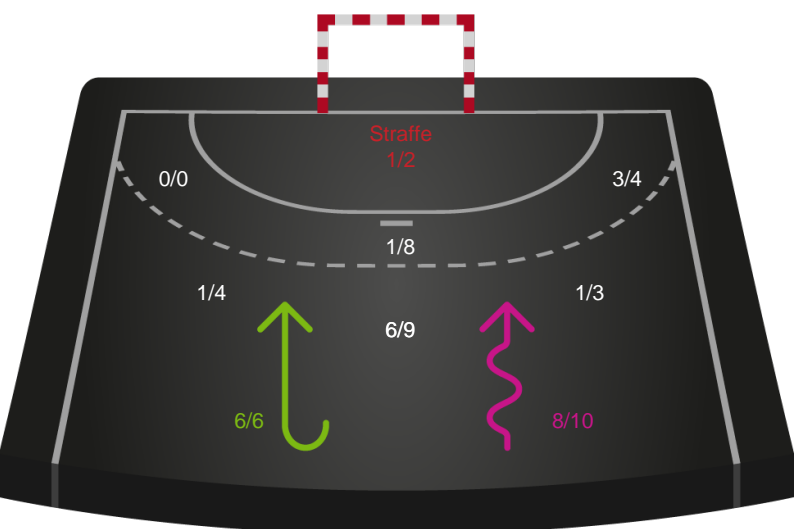

Skuddiagram

Kontra

Gennembrud

Hold statistik for Første halvleg

Team Esbjerg - Odense Håndbold - 25-27 (15-8)

Inet billede angivet

739846 / 29.12.2018, 16.00 / Blue Water Dokken / Pokalturnering Kvinder - Semifinaler