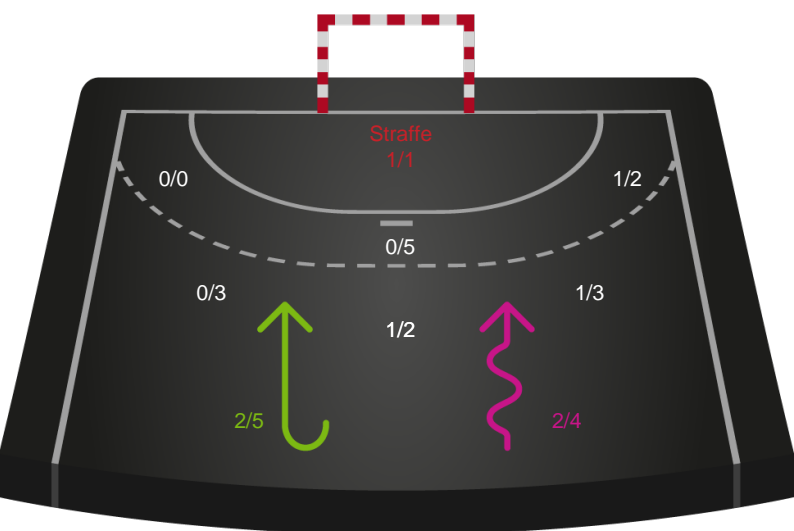

Kontra

Gennembrud

Shotplot for Anden halvleg

Team Esbjerg - Odense Håndbold - 25-27 (15-8)

739846 / 29.12.2018, 16.00 / Blue Water Dokken / Pokalturnering Kvinder - Semifinaler

Intet billede angivet

Team Esbjerg