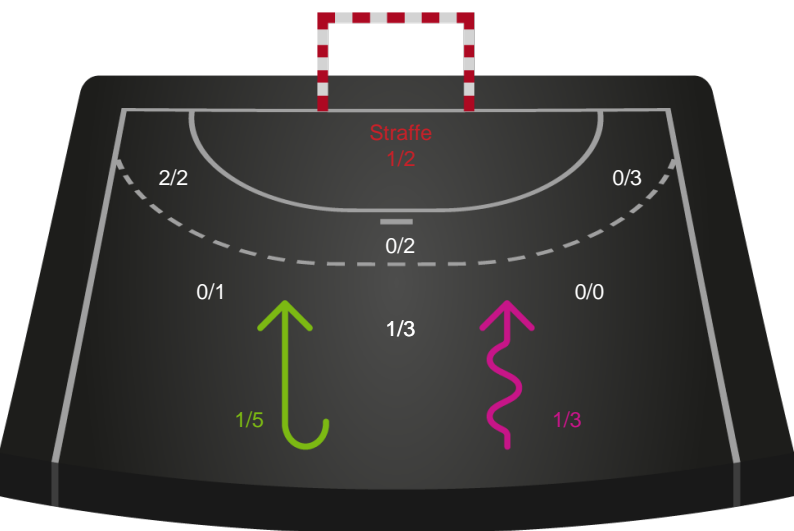

739846 / 29.12.2018, 16.00 / Blue Water Dokken / Pokalturnering Kvinder - Semifinaler

Intet billede angivet

Team Esbjerg

Redningsdiagram

Kontra

Gennembrud

Odense Håndbold

Redningsdiagram