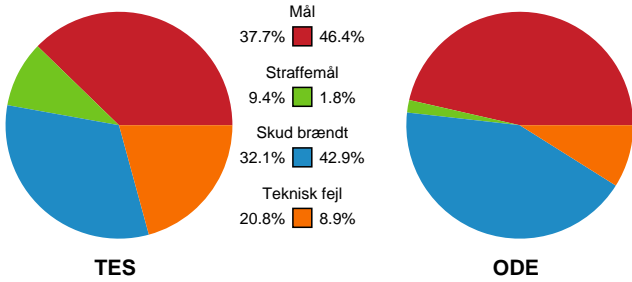

Fordeling af mål og skud

Team Esbjerg - Odense Håndbold - 25-27 (15-8)

Intet billede angivet

739846 / 29.12.2018, 16.00 / Blue Water Dokken / Pokalturnering Kvinder - Semifinaler

Angrebet sluttede med:

Teknisk fejl